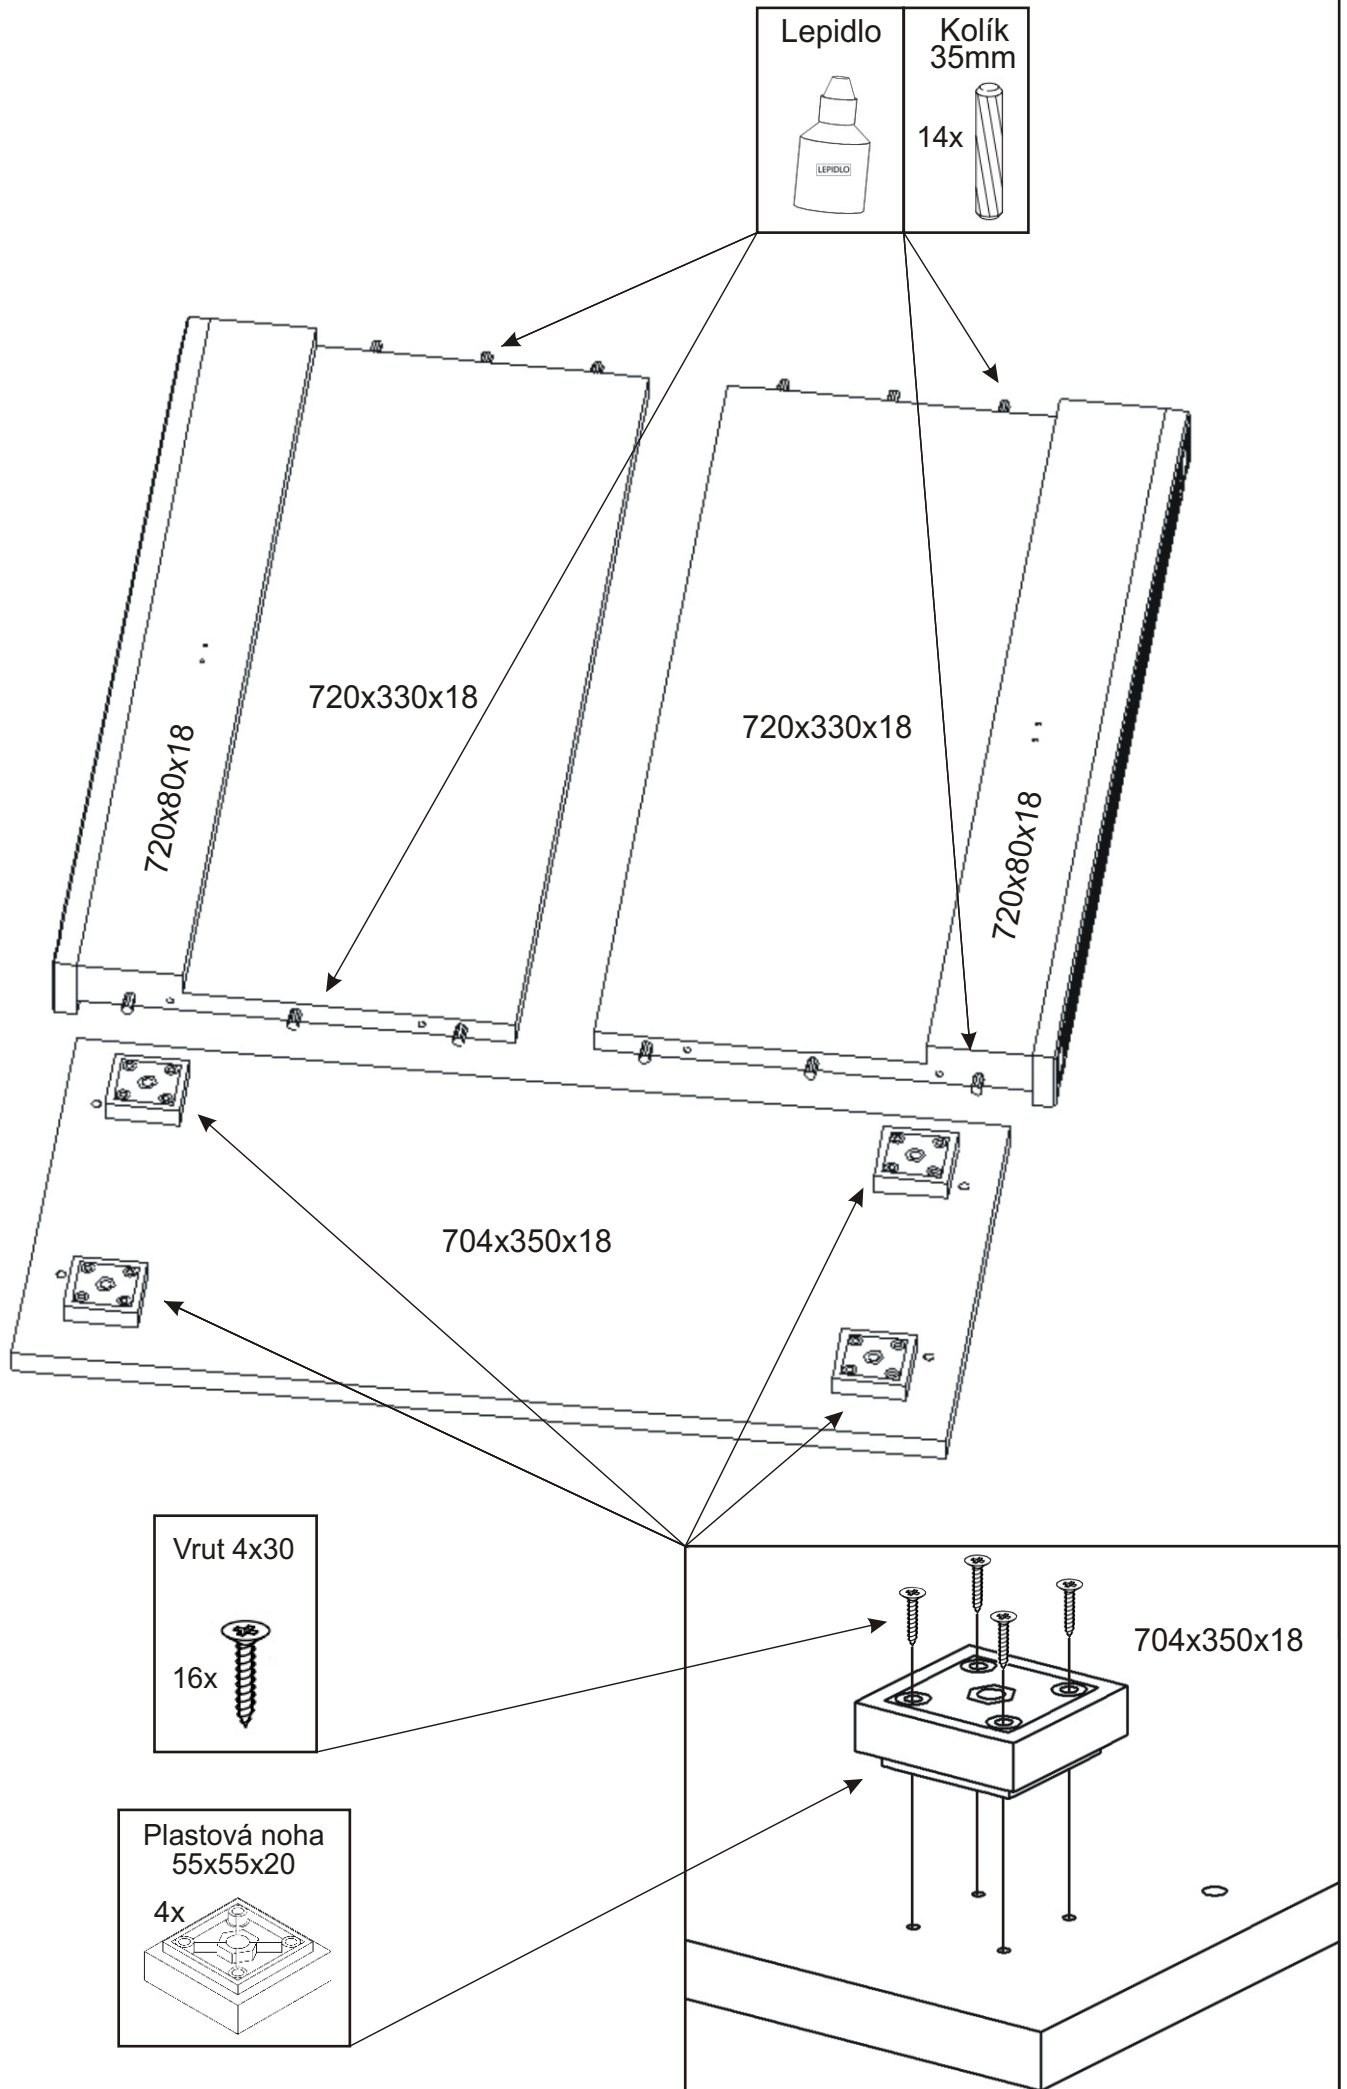

KR 8

350mm 704mm

776mm

H lišta 720mm 1x	Konfirmát 50mm 4x	Vrut 3,5x16 26x	Lepidlo 1x	Kolík 35mm 14x	Vložený pant s tlumením 2x
Hřebík 26x	Plastová noha 55x55x20 4x	Úchytka 30x30x23 1x	Šroubky 4x25mm 1x	Vrut 4x30 16x	

1.

Závěs koše 2x	Zarážka koše 2x	Koš 60 1x	Držák koše 6x
-----------------------------	-------------------------------	-------------------------	-----------------------------

2.

3.

4.

Pohled zezadu

5.

Vrut 3,5x16

4x

Závěs koše

2x

6.

Vrut 3,5x16

4x

Dveře 713x596x18

2mm

Dno 704x350x18

7.

8.