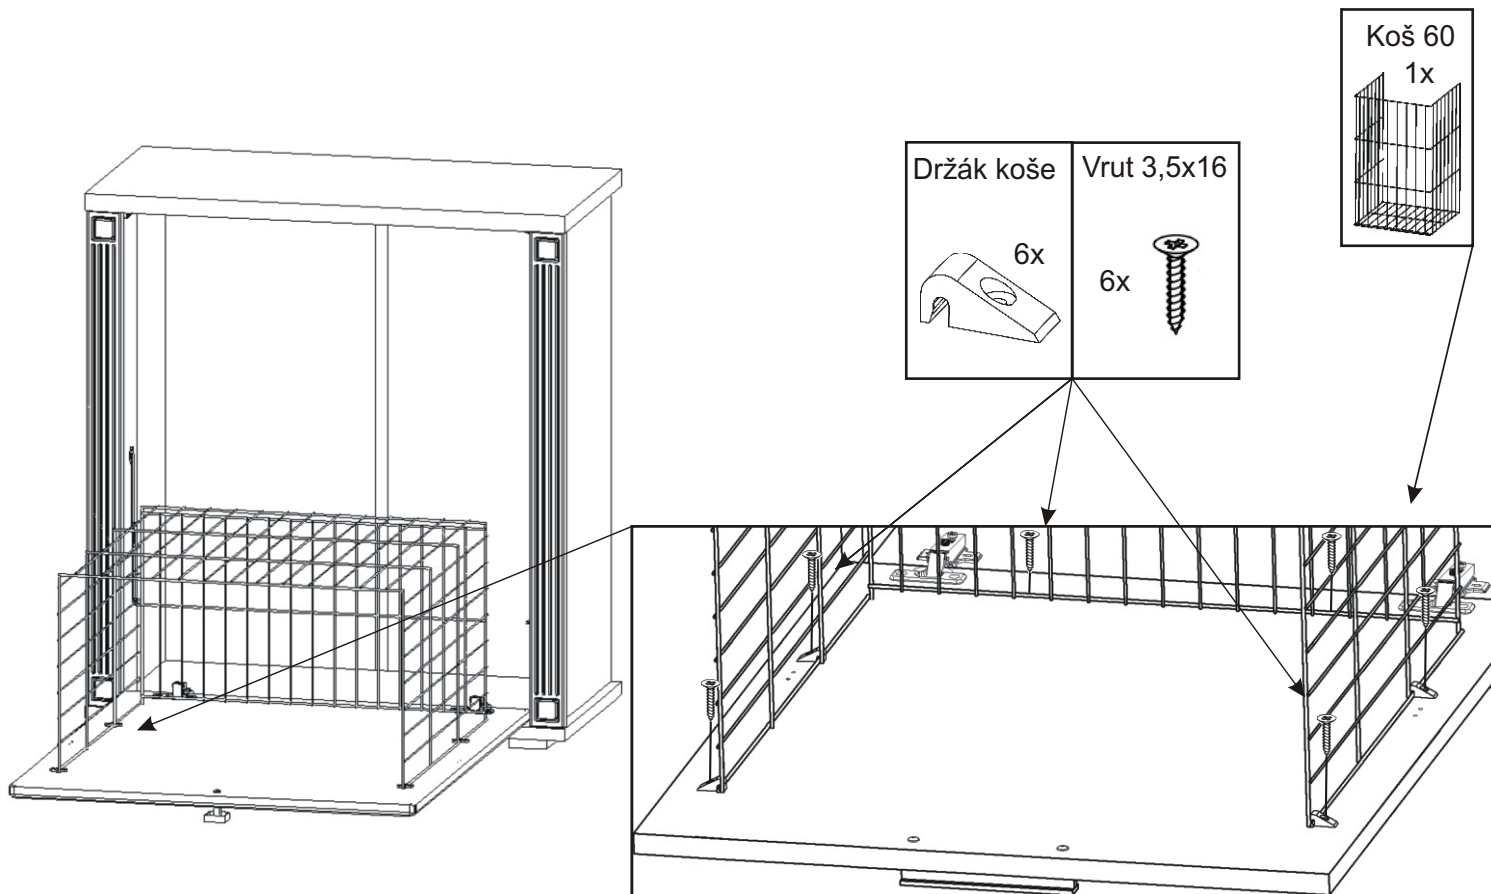

4x

Závěs koše

2x

6.

Vrut 3,5x16

4x

Dveře 713x596x18

2mm

Dno 704x350x18

7.

8.