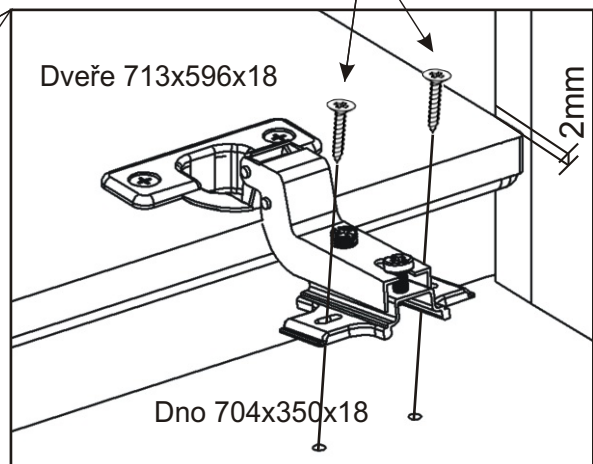

4x

Závěs koše

2x

6.

Vrut 3,5x16

4x

Dveře 713x596x18

2mm

Dno 704x350x18

7.

8.