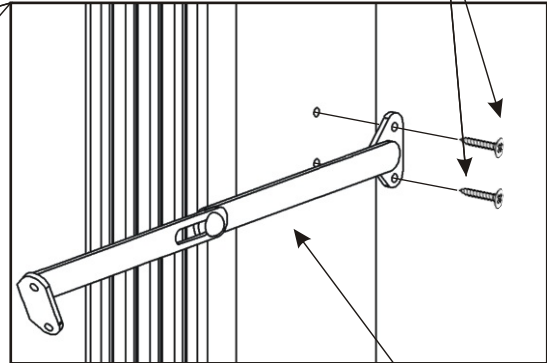

1.

Závěs koše 2x	Zarážka koše 2x	Koš 60 1x	Držák koše 6x
-----------------------------	-------------------------------	-------------------------	-----------------------------

2.

3.

4.

Pohled zezadu

5.

Vrut 3,5x16

4x

Závěs koše

2x

6.

Vrut 3,5x16

4x

Dveře 713x596x18

2mm

Dno 704x350x18

7.

8.