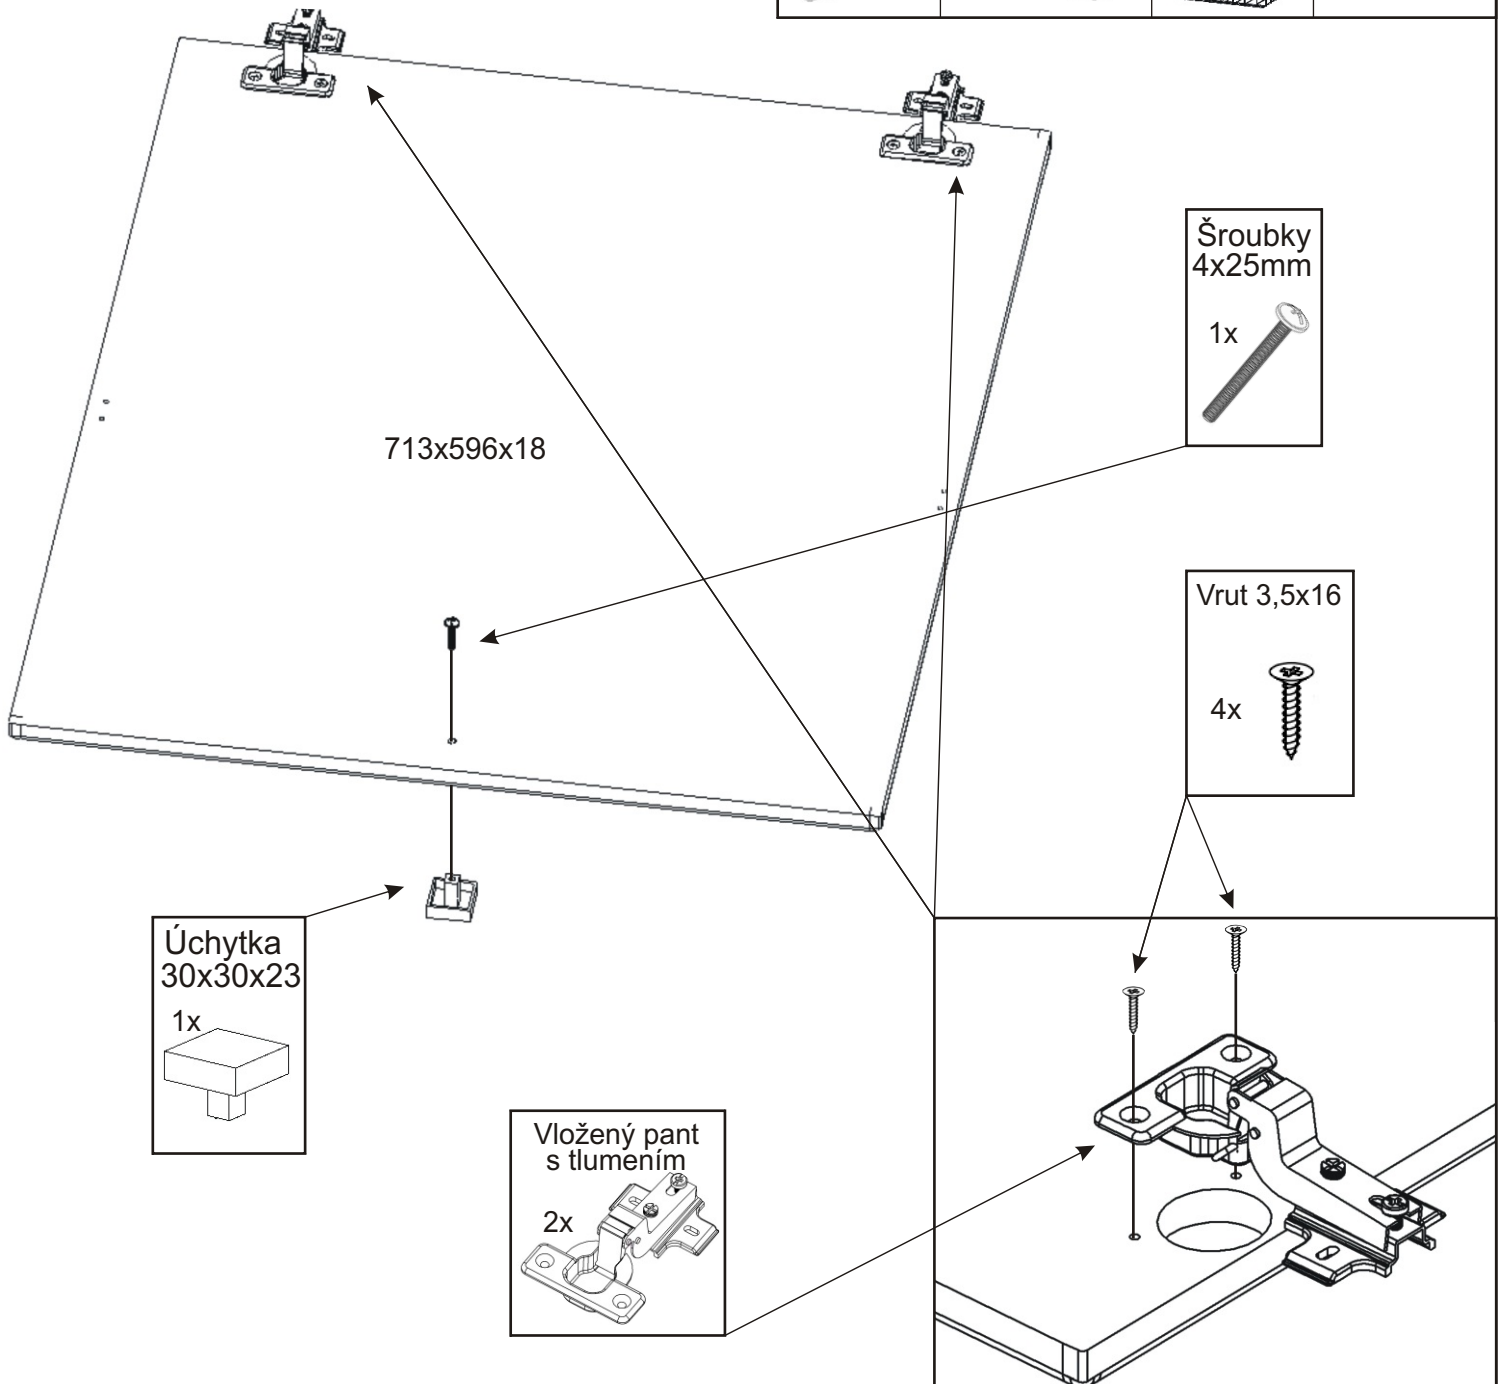

KR 8

350mm 704mm

776mm

H lišta 720mm 1x	Konfirmát 50mm 4x	Vrut 3,5x16 26x	Lepidlo 1x	Kolík 35mm 14x	Vložený pant s tlumením 2x
Hřebík 26x	Plastová noha 55x55x20 4x	Úchytka 30x30x23 1x	Šroubky 4x25mm 1x	Vrut 4x30 16x	

1.

Závěs koše 2x	Zarážka koše 2x	Koš 60 1x	Držák koše 6x
-----------------------------	-------------------------------	-------------------------	-----------------------------

2.

3.

4.

Pohled zezadu

5.

Vrut 3,5x16

4x

Závěs koše

2x

6.

Vrut 3,5x16

4x

Dveře 713x596x18

2mm

Dno 704x350x18

7.

8.