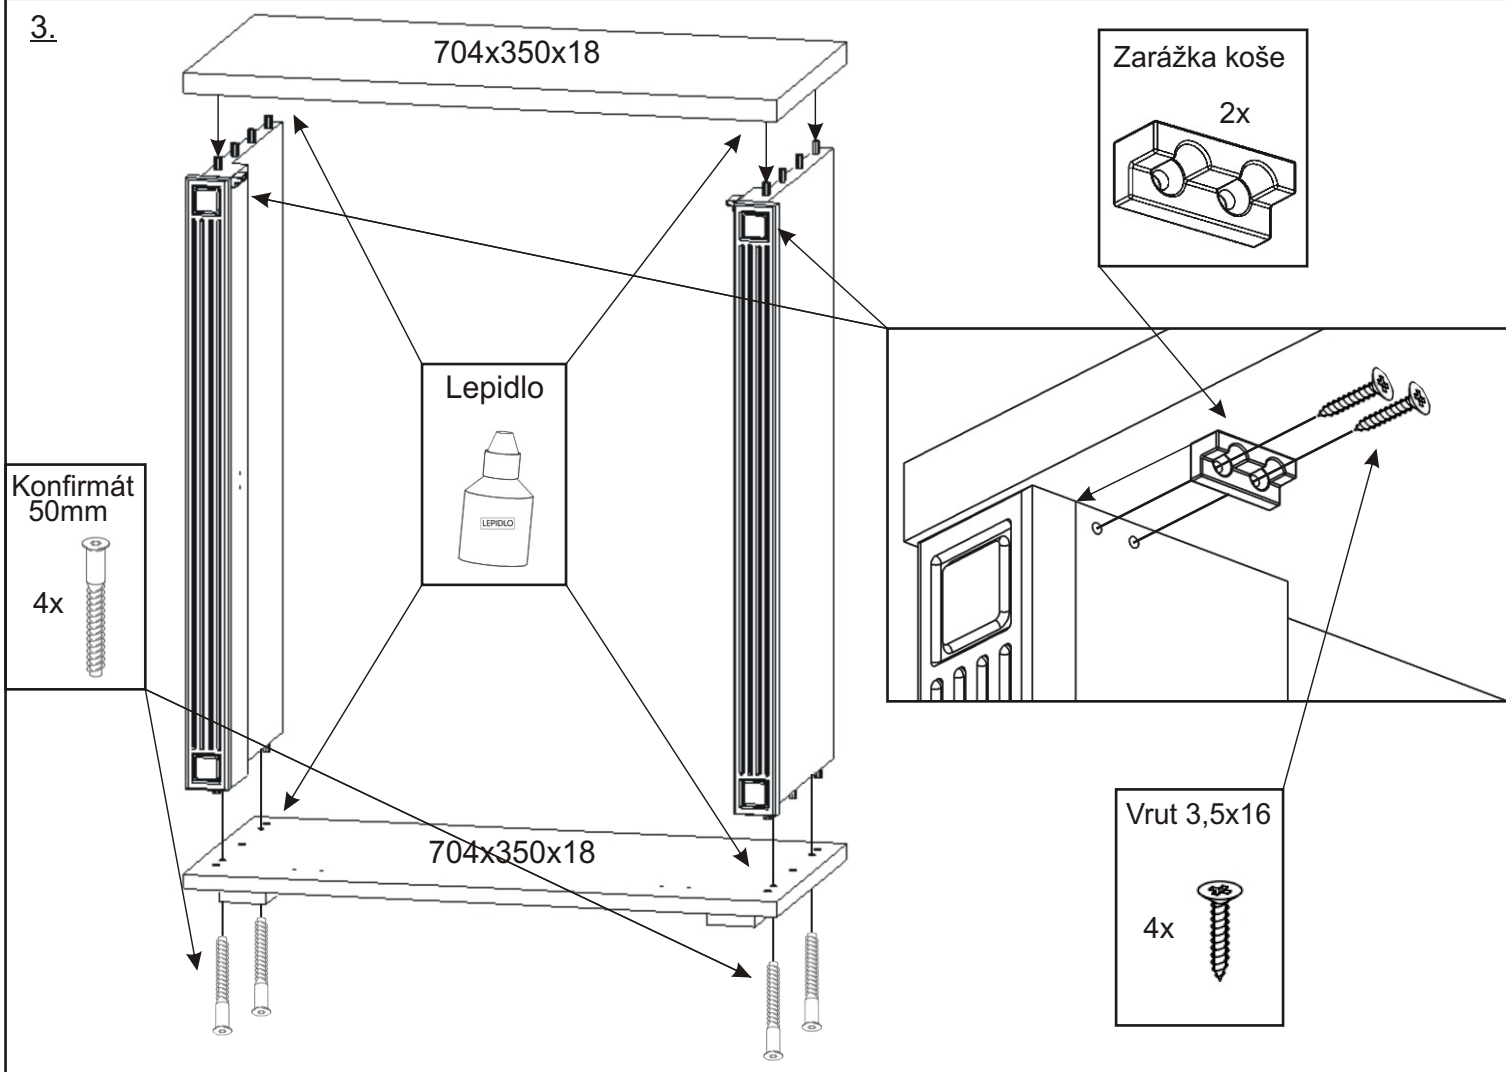

1.

Závěs koše 2x	Zarážka koše 2x	Koš 60 1x	Držák koše 6x
-----------------------------	-------------------------------	-------------------------	-----------------------------

2.

3.

4.

Pohled zezadu

5.

Vrut 3,5x16

4x

Závěs koše

2x

6.

Vrut 3,5x16

4x

Dveře 713x596x18

2mm

Dno 704x350x18

7.

8.