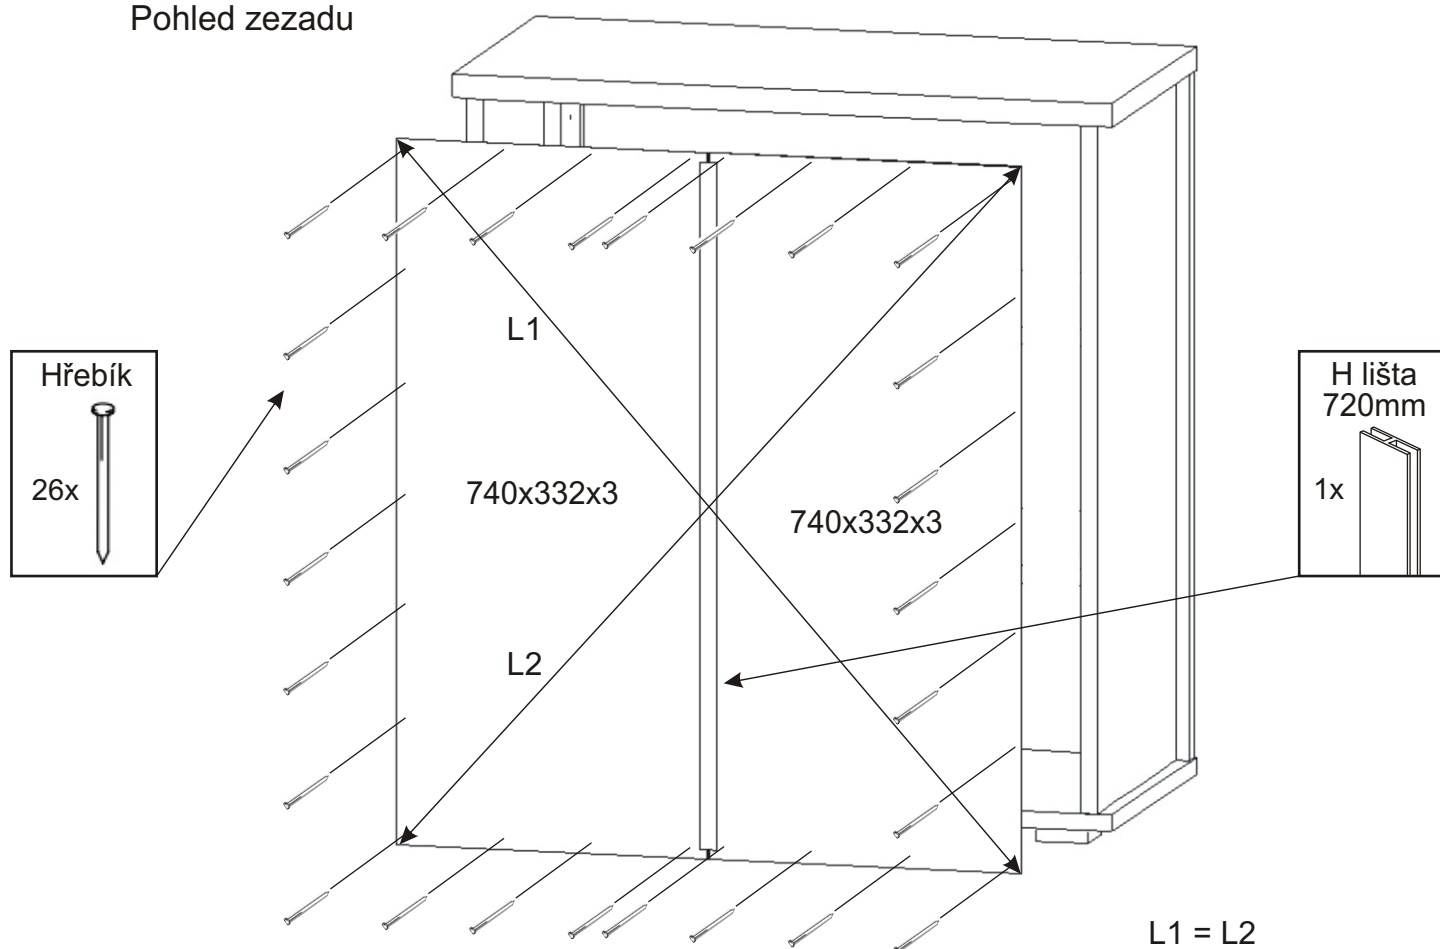

1.

Závěs koše 2x	Zarážka koše 2x	Koš 60 1x	Držák koše 6x
-----------------------------	-------------------------------	-------------------------	-----------------------------

2.

3.

4.

Pohled zezadu

5.

Vrut 3,5x16

4x

Závěs koše

2x

6.

Vrut 3,5x16

4x

Dveře 713x596x18

2mm

Dno 704x350x18

7.

8.