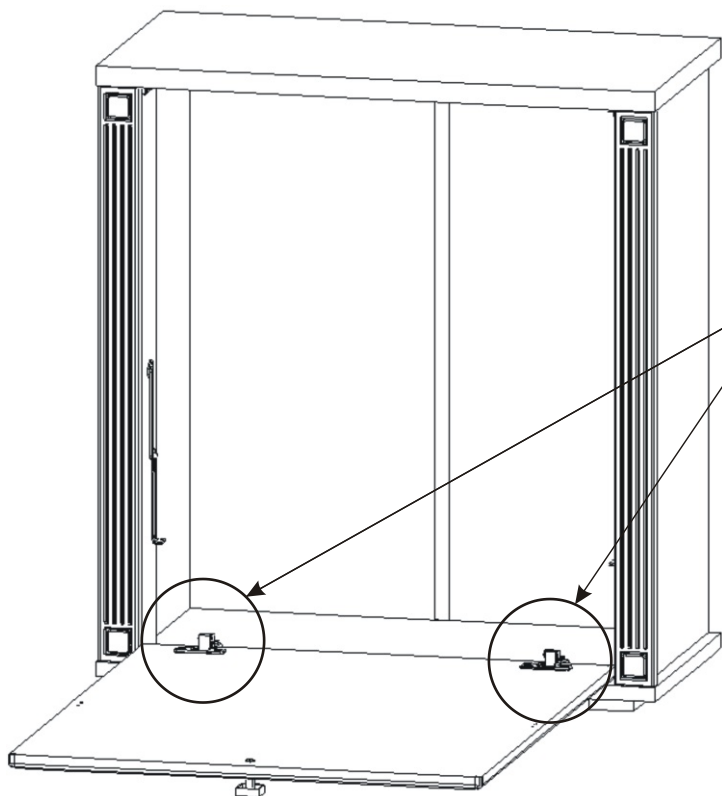

4x

Závěs koše

2x

6.

Vrut 3,5x16

4x

Dveře 713x596x18

2mm

Dno 704x350x18

7.

8.