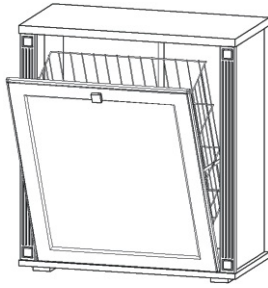

KR 8

350mm 704mm

776mm

H lišta 720mm 1x	Konfirmát 50mm 4x	Vrut 3,5x16 26x	Lepidlo 1x	Kolík 35mm 14x	Vložený pant s tlumením 2x
Hřebík 26x	Plastová noha 55x55x20 4x	Úchytka 30x30x23 1x	Šroubky 4x25mm 1x	Vrut 4x30 16x	

1.

Závěs koše 2x	Zarážka koše 2x	Koš 60 1x	Držák koše 6x
-----------------------------	-------------------------------	-------------------------	-----------------------------

2.

3.

4.

Pohled zezadu

5.

Vrut 3,5x16

4x

Závěs koše

2x

6.

Vrut 3,5x16

4x

Dveře 713x596x18

2mm

Dno 704x350x18

7.

8.