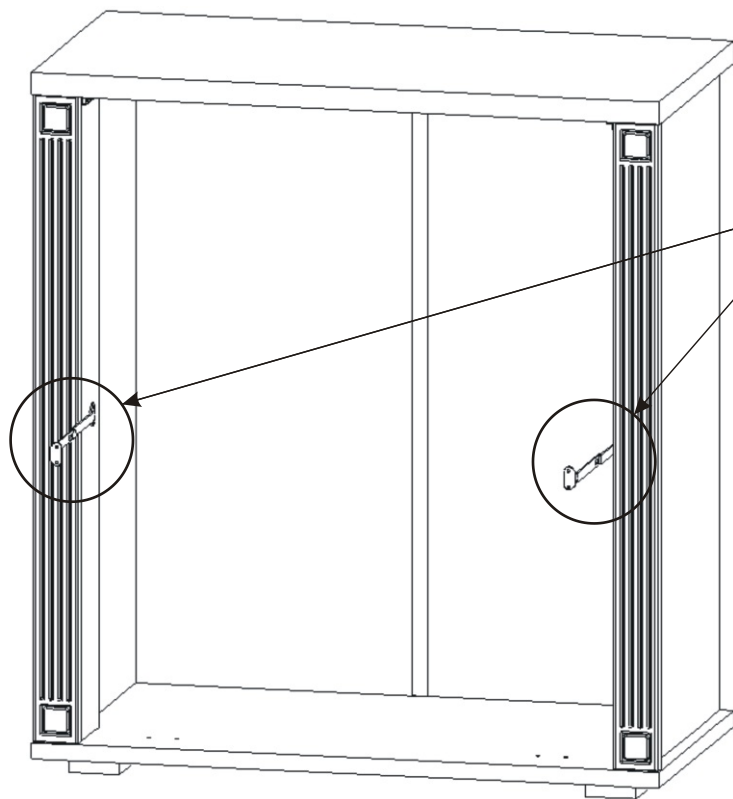

1.

Závěs koše 2x	Zarážka koše 2x	Koš 60 1x	Držák koše 6x
-----------------------------	-------------------------------	-------------------------	-----------------------------

2.

3.

4.

Pohled zezadu

5.

Vrut 3,5x16

4x

Závěs koše

2x

6.

Vrut 3,5x16

4x

Dveře 713x596x18

2mm

Dno 704x350x18

7.

8.