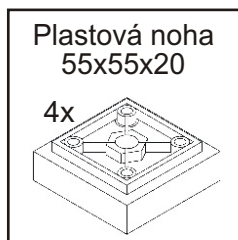

KR 3

Hřebík 20x 	Konfirmát 50mm 4x 	Vrut 3,5x16 8x 	Lepidlo 1x 	Kolík 35mm 14x 	Vložený pant s tlumením 2x
Policové podpěrky 8x 	Plastová noha 55x55x20 4x 	Úchytka 30x30x23 1x 	Šroubky 4x25mm 1x 	Vrut 4x30 16x 	

1.

2.

3.

4.

Pohled zezadu

5.

Pohled zezadu

6.