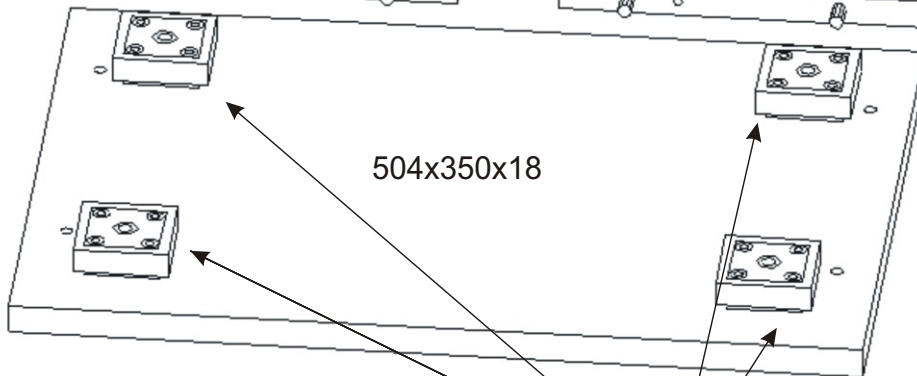

KR 3

Hřebík 20x 	Konfirmát 50mm 4x 	Vrut 3,5x16 8x 	Lepidlo 1x 	Kolík 35mm 14x 	Vložený pant s tlumením 2x
Policové podpěrky 8x 	Plastová noha 55x55x20 4x 	Úchytka 30x30x23 1x 	Šroubky 4x25mm 1x 	Vrut 4x30 16x 	

1.

2.

3.

4.

Pohled zezadu

5.

Pohled zezadu

6.