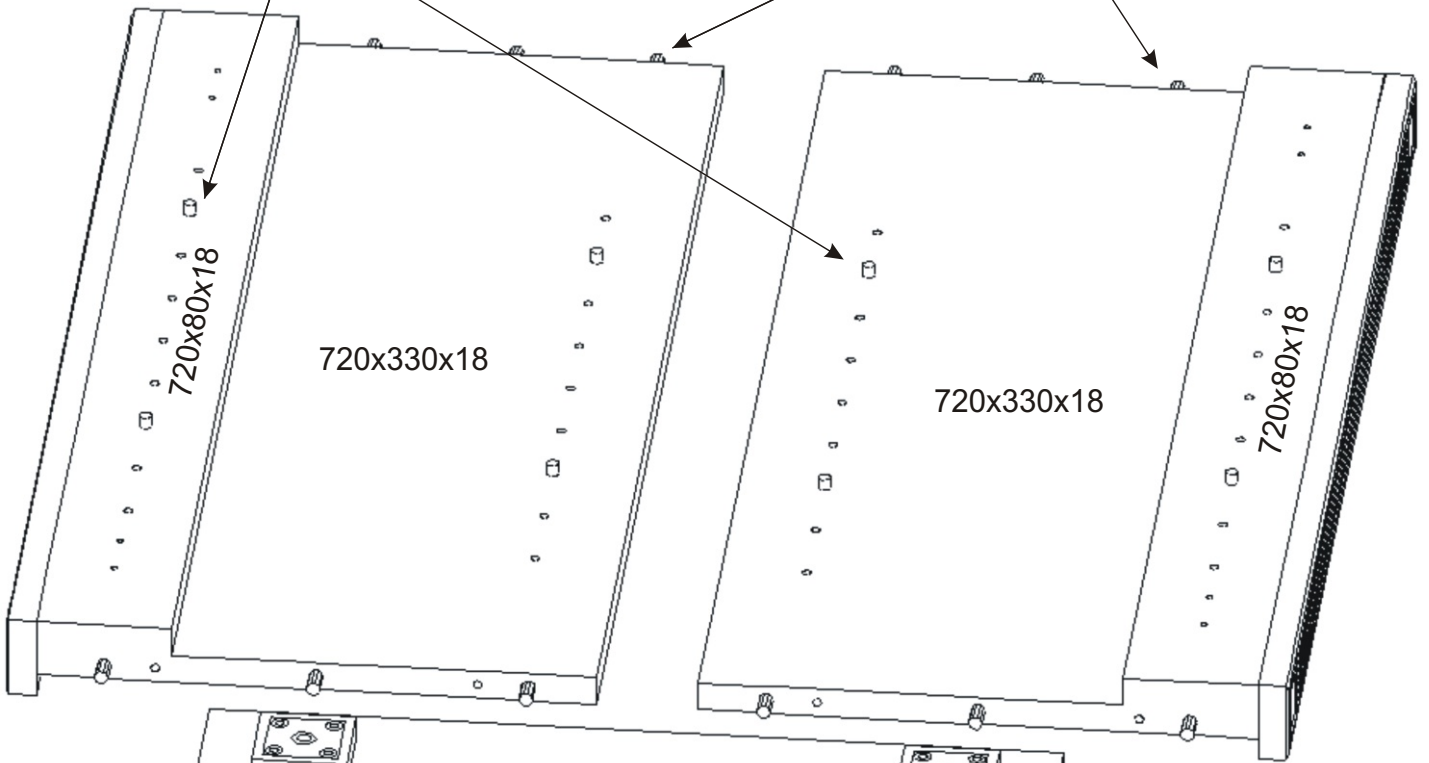

KR 3

Hřebík 20x 	Konfirmát 50mm 4x 	Vrut 3,5x16 8x 	Lepidlo 1x 	Kolík 35mm 14x 	Vložený pant s tlumením 2x
Policové podpěrky 8x 	Plastová noha 55x55x20 4x 	Úchytka 30x30x23 1x 	Šroubky 4x25mm 1x 	Vrut 4x30 16x 	

1.

2.

3.

4.

Pohled zezadu

5.

Pohled zezadu

6.