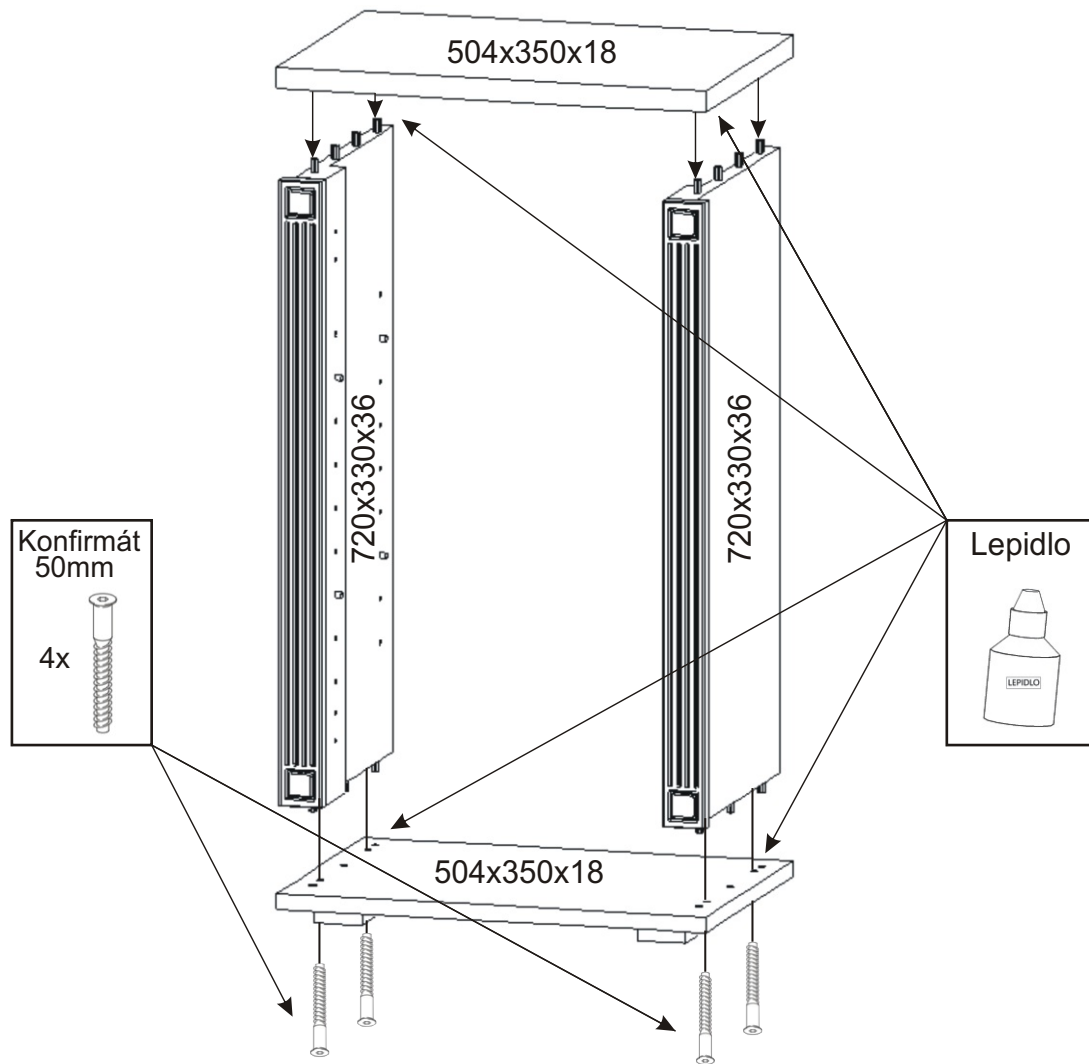

KR 3

Hřebík 20x 	Konfirmát 50mm 4x 	Vrut 3,5x16 8x 	Lepidlo 1x 	Kolík 35mm 14x 	Vložený pant s tlumením 2x
Policové podpěrky 8x 	Plastová noha 55x55x20 4x 	Úchytka 30x30x23 1x 	Šroubky 4x25mm 1x 	Vrut 4x30 16x 	

1.

2.

3.

4.

Pohled zezadu

5.

Pohled zezadu

6.