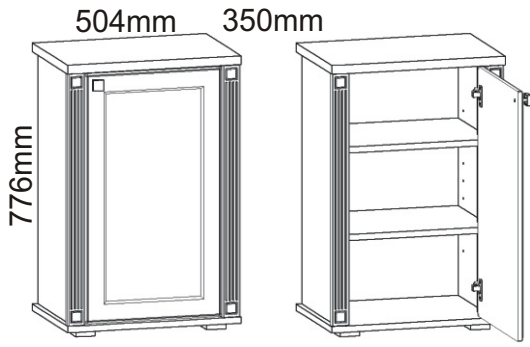

KR 3

Hřebík 20x 	Konfirmát 50mm 4x 	Vrut 3,5x16 8x 	Lepidlo 1x 	Kolík 35mm 14x 	Vložený pant s tlumením 2x
Policové podpěrky 8x 	Plastová noha 55x55x20 4x 	Úchytka 30x30x23 1x 	Šroubky 4x25mm 1x 	Vrut 4x30 16x 	

1.

2.

3.

4.

Pohled zezadu

5.

Pohled zezadu

6.