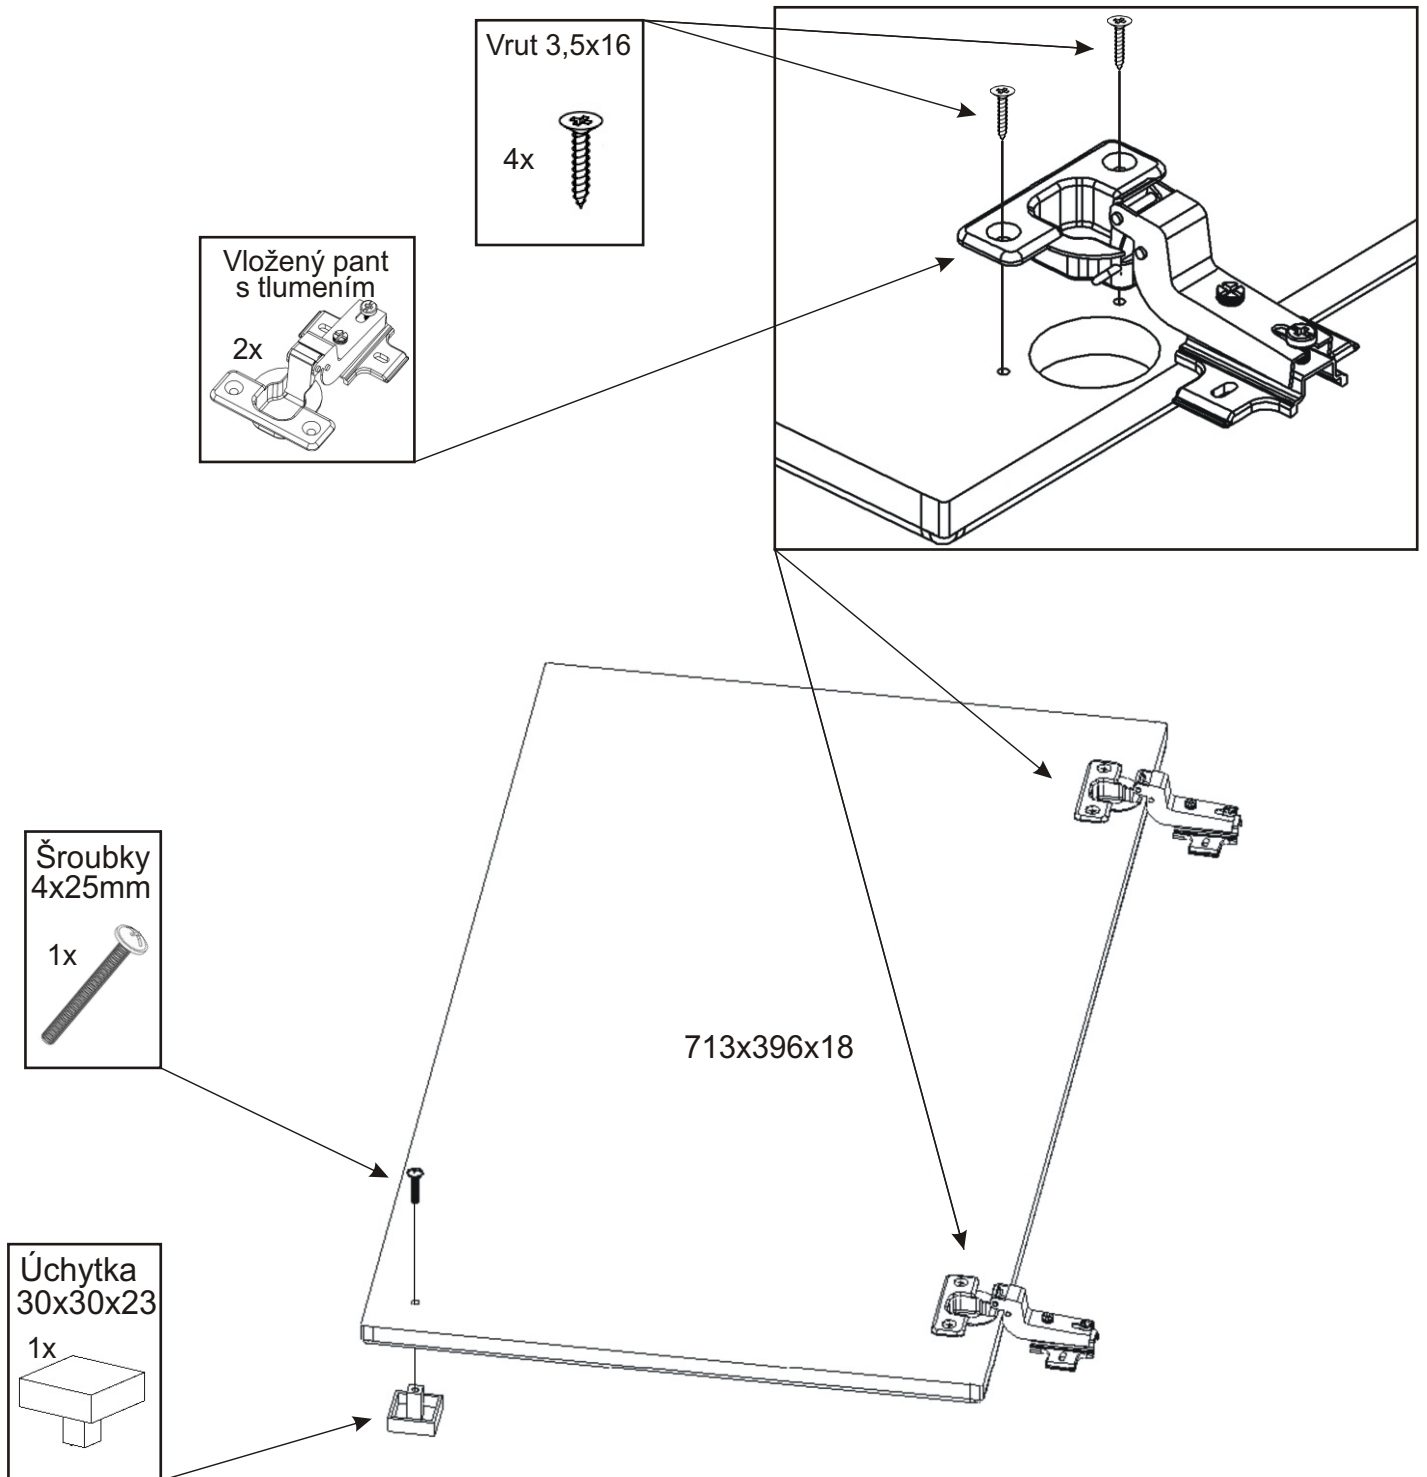

KR 3

Hřebík 20x 	Konfirmát 50mm 4x 	Vrut 3,5x16 8x 	Lepidlo 1x 	Kolík 35mm 14x 	Vložený pant s tlumením 2x
Policové podpěrky 8x 	Plastová noha 55x55x20 4x 	Úchytka 30x30x23 1x 	Šroubky 4x25mm 1x 	Vrut 4x30 16x 	

1.

2.

3.

4.

Pohled zezadu

5.

Pohled zezadu

6.