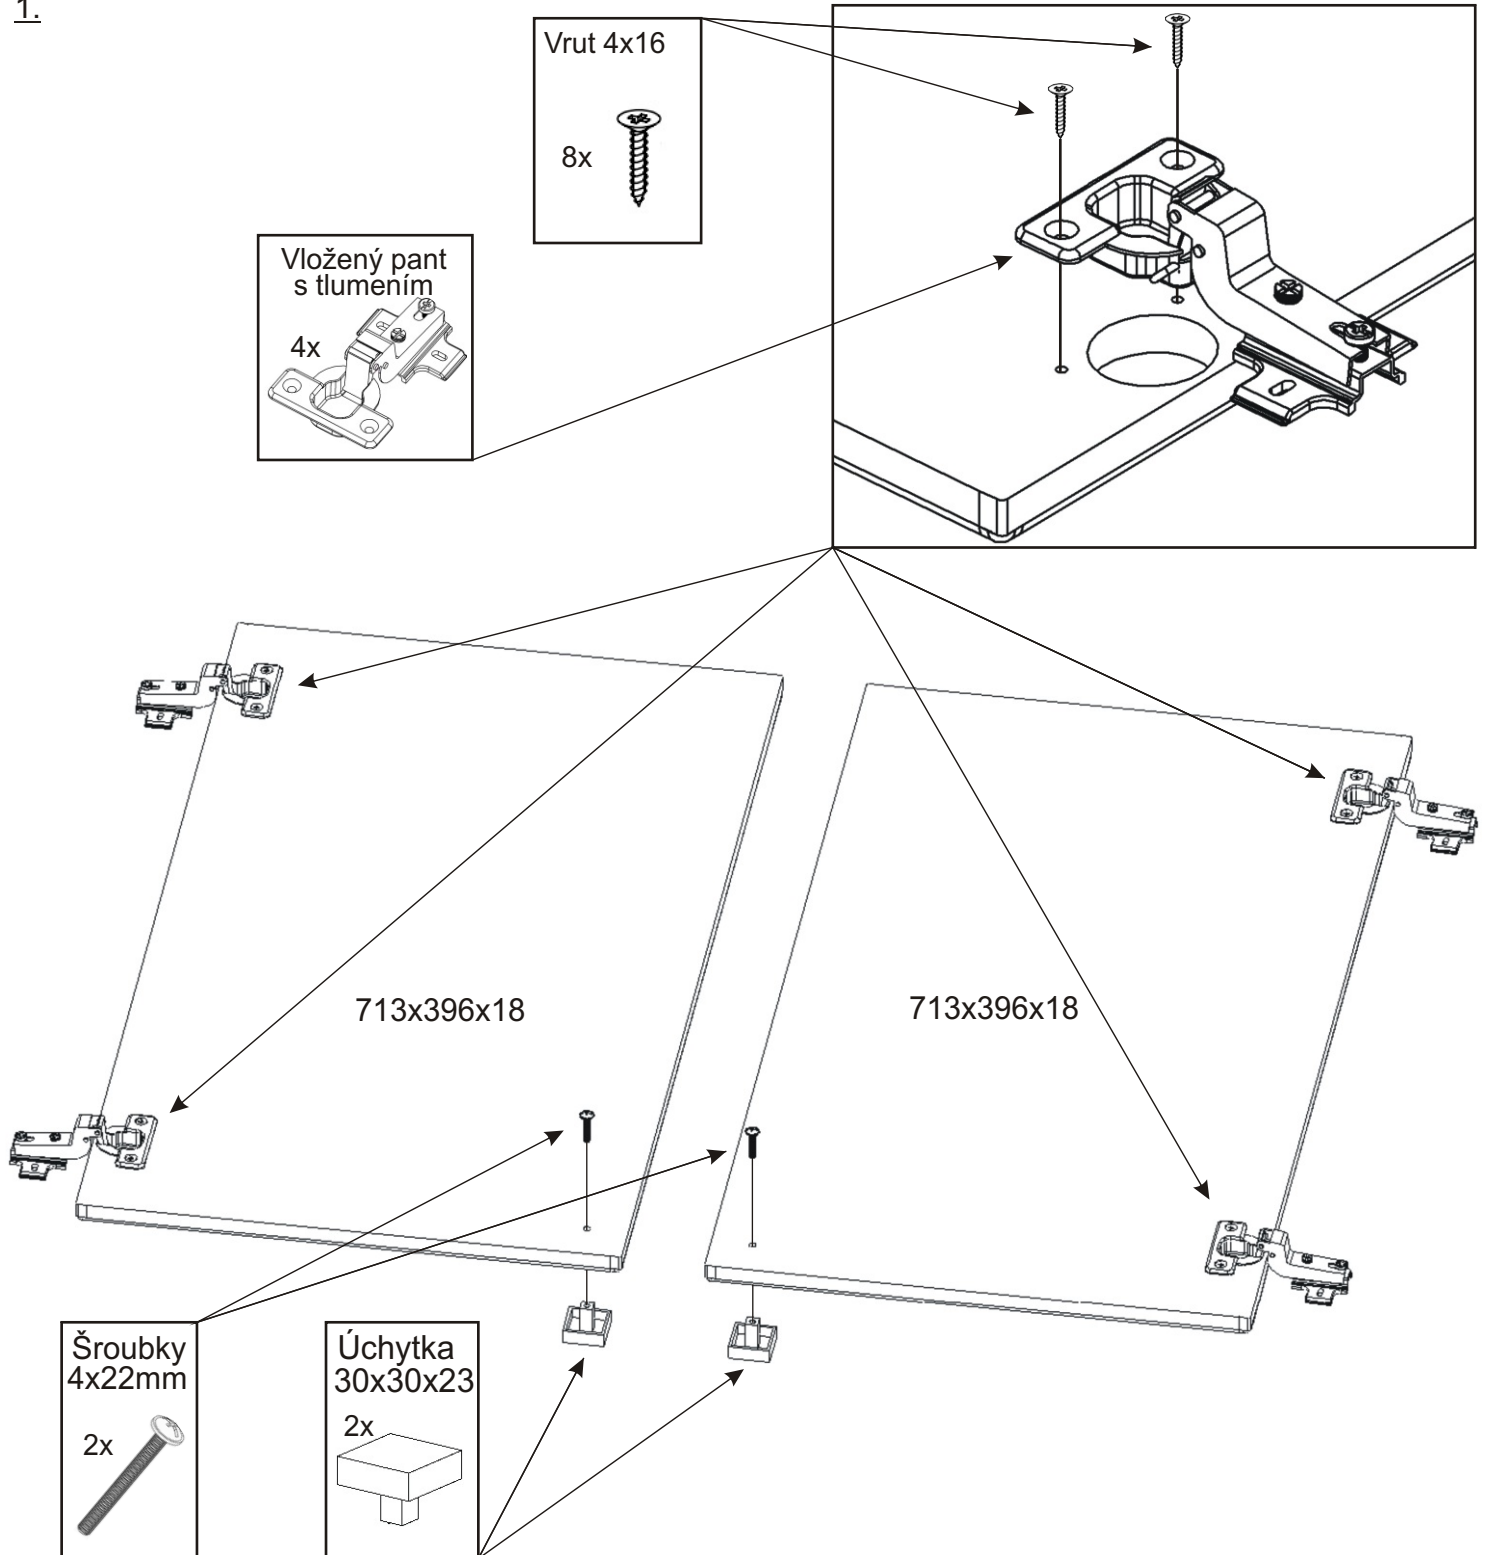

# KR 1

<b>H lišta 720mm</b> 1x 	<b>Konfirmát 50mm</b> 4x 	<b>Vrut 4x16</b> 24x 	<b>Lepidlo 20ml</b> 1x 	<b>Kolík 35mm</b> 14x 	<b>Vložený pant s tlumením</b> 4x 
<b>Hřebík</b> 30x 	<b>Policové podpěrky</b> 8x 	<b>Plastová noha 58x58x22</b> 4x 	<b>Úchytka 30x30x23</b> 2x 	<b>Šroubky 4x22mm</b> 2x 	

1.

2.

3.

4.

Pohled zezadu

5.

Pohled zezadu

6.

Boční pohled