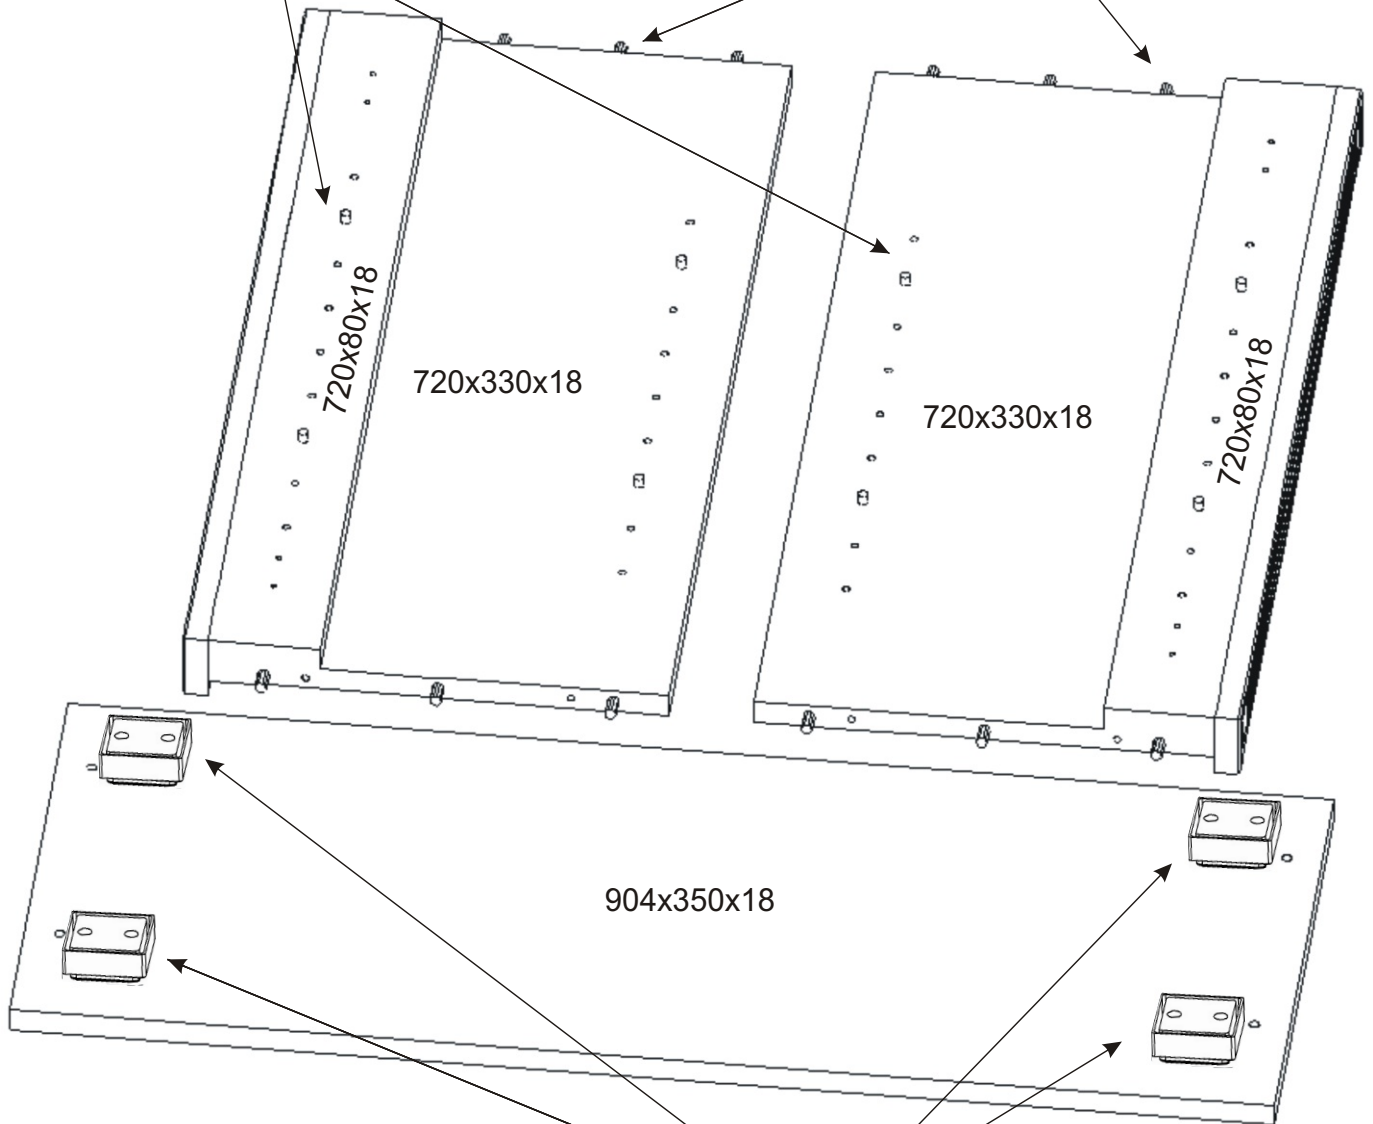

# KR 1

<b>H lišta 720mm</b> 1x 	<b>Konfirmát 50mm</b> 4x 	<b>Vrut 4x16</b> 24x 	<b>Lepidlo 20ml</b> 1x 	<b>Kolík 35mm</b> 14x 	<b>Vložený pant s tlumením</b> 4x 
<b>Hřebík</b> 30x 	<b>Policové podpěrky</b> 8x 	<b>Plastová noha 58x58x22</b> 4x 	<b>Úchytka 30x30x23</b> 2x 	<b>Šroubky 4x22mm</b> 2x 	

1.

2.

3.

4.

Pohled zezadu

5.

Pohled zezadu

6.

Boční pohled