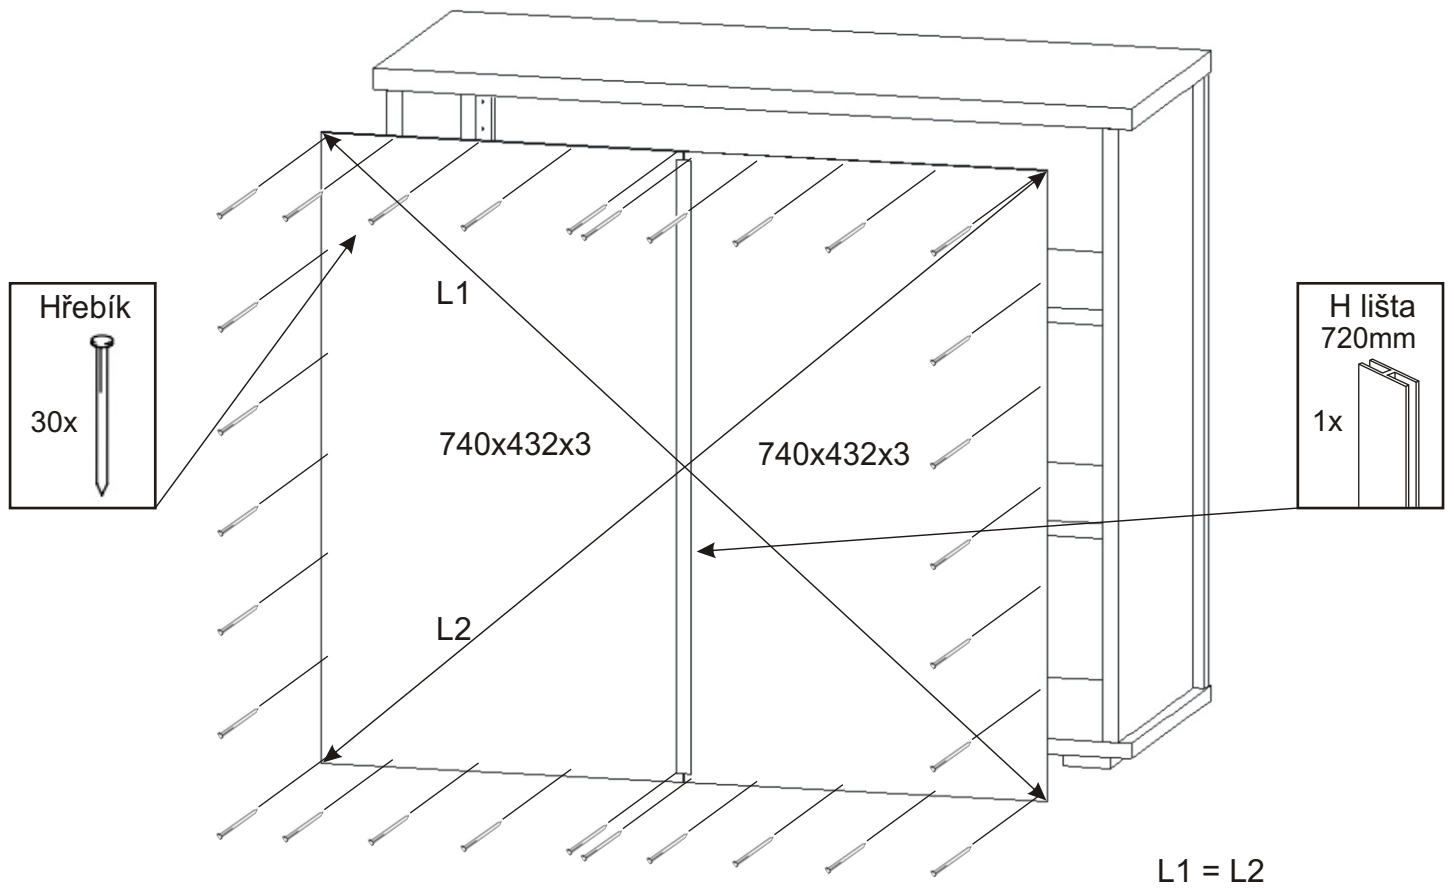

# KR 1

<b>H lišta 720mm</b> 1x 	<b>Konfirmát 50mm</b> 4x 	<b>Vrut 4x16</b> 24x 	<b>Lepidlo 20ml</b> 1x 	<b>Kolík 35mm</b> 14x 	<b>Vložený pant s tlumením</b> 4x 
<b>Hřebík</b> 30x 	<b>Policové podpěrky</b> 8x 	<b>Plastová noha 58x58x22</b> 4x 	<b>Úchytka 30x30x23</b> 2x 	<b>Šroubky 4x22mm</b> 2x 	

1.

2.

3.

4.

Pohled zezadu

5.

Pohled zezadu

6.