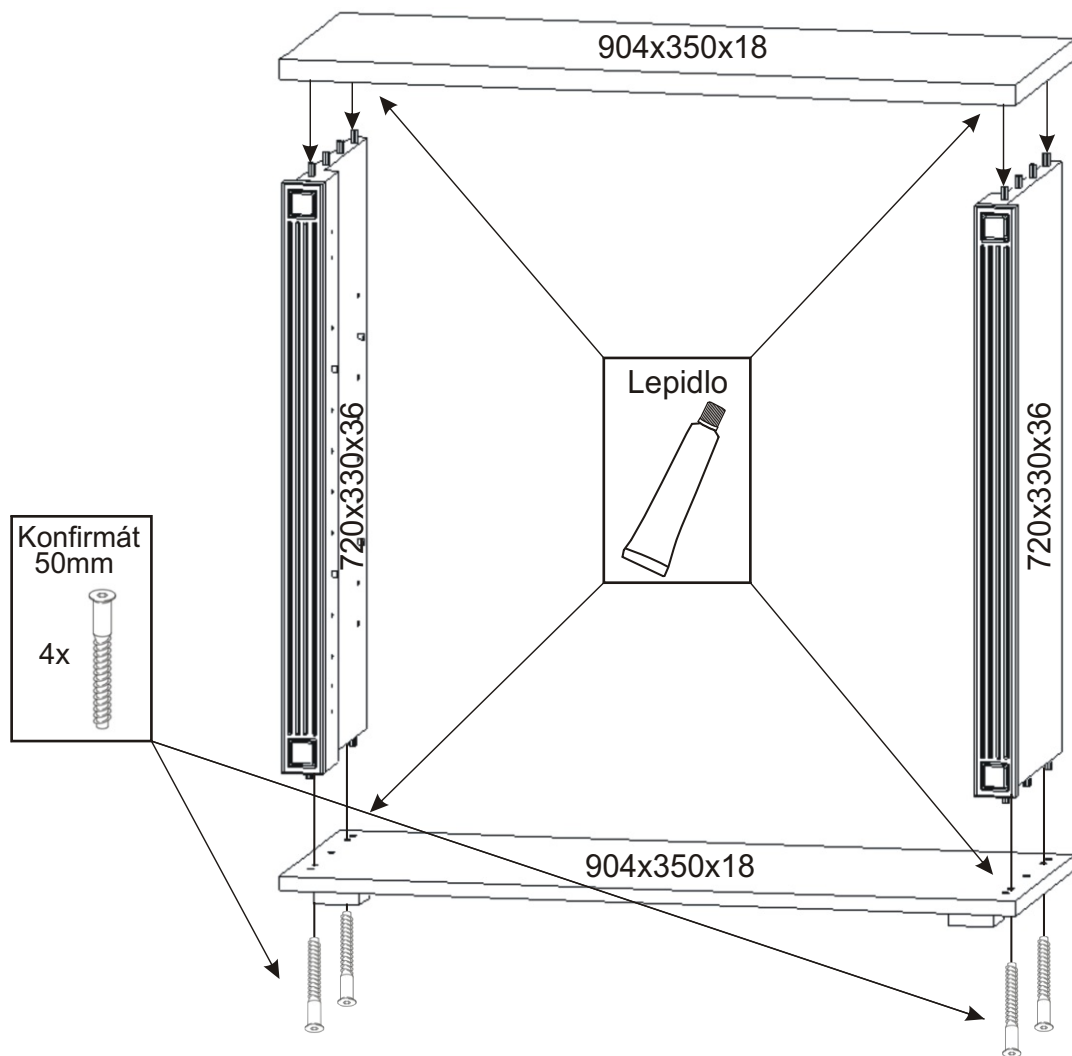

# KR 1

<b>H lišta 720mm</b> 1x 	<b>Konfirmát 50mm</b> 4x 	<b>Vrut 4x16</b> 24x 	<b>Lepidlo 20ml</b> 1x 	<b>Kolík 35mm</b> 14x 	<b>Vložený pant s tlumením</b> 4x 
<b>Hřebík</b> 30x 	<b>Policové podpěrky</b> 8x 	<b>Plastová noha 58x58x22</b> 4x 	<b>Úchytka 30x30x23</b> 2x 	<b>Šroubky 4x22mm</b> 2x 	

1.

2.

3.

4.

Pohled zezadu

5.

Pohled zezadu

6.

Boční pohled