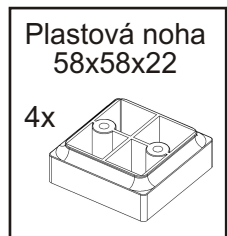

# KR 1

<b>H lišta 720mm</b> 1x 	<b>Konfirmát 50mm</b> 4x 	<b>Vrut 4x16</b> 24x 	<b>Lepidlo 20ml</b> 1x 	<b>Kolík 35mm</b> 14x 	<b>Vložený pant s tlumením</b> 4x 
<b>Hřebík</b> 30x 	<b>Policové podpěrky</b> 8x 	<b>Plastová noha 58x58x22</b> 4x 	<b>Úchytka 30x30x23</b> 2x 	<b>Šroubky 4x22mm</b> 2x 	

1.

2.

3.

4.

Pohled zezadu

5.

Pohled zezadu

6.