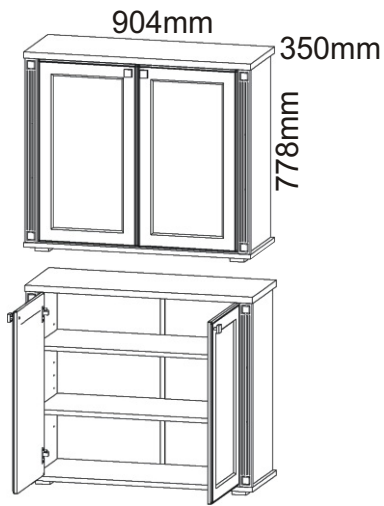

# KR 1

<b>H lišta 720mm</b> 1x 	<b>Konfirmát 50mm</b> 4x 	<b>Vrut 4x16</b> 24x 	<b>Lepidlo 20ml</b> 1x 	<b>Kolík 35mm</b> 14x 	<b>Vložený pant s tlumením</b> 4x 
<b>Hřebík</b> 30x 	<b>Policové podpěrky</b> 8x 	<b>Plastová noha 58x58x22</b> 4x 	<b>Úchytka 30x30x23</b> 2x 	<b>Šroubky 4x22mm</b> 2x 	