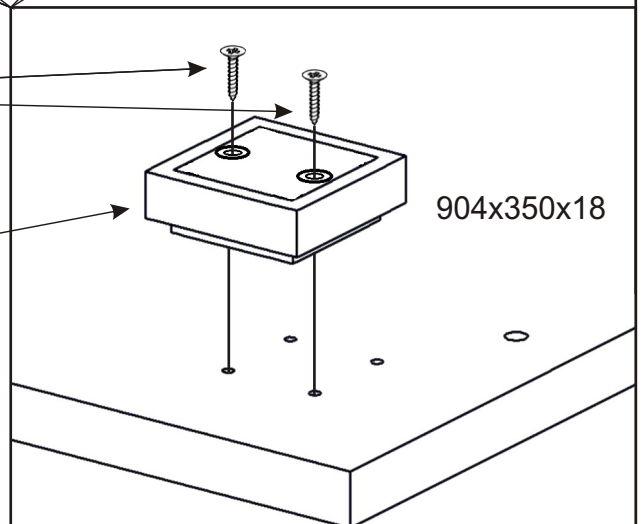

# KR 1

<b>H lišta 720mm</b> 1x 	<b>Konfirmát 50mm</b> 4x 	<b>Vrut 4x16</b> 24x 	<b>Lepidlo 20ml</b> 1x 	<b>Kolík 35mm</b> 14x 	<b>Vložený pant s tlumením</b> 4x 
<b>Hřebík</b> 30x 	<b>Policové podpěrky</b> 8x 	<b>Plastová noha 58x58x22</b> 4x 	<b>Úchytka 30x30x23</b> 2x 	<b>Šroubky 4x22mm</b> 2x 	

1.

2.

3.

4.

Pohled zezadu

5.

Pohled zezadu

6.