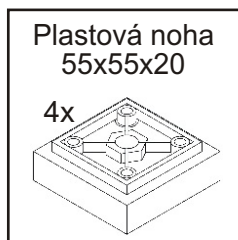

KR 1

H lišta 720mm 1x 	Konfirmát 50mm 4x 	Vrut 3,5x16 16x 	Lepidlo 1x 	Kolík 35mm 14x 	Vložený pant s tlumením 4x
Hřebík 30x 	Policové podpěrky 8x 	Plastová noha 55x55x20 4x 	Úchytka 30x30x23 2x 	Šroubky 4x25mm 2x 	Vrut 4x30 16x

1.

2.

3.

4.

Pohled zezadu

5.

Pohled zezadu

6.