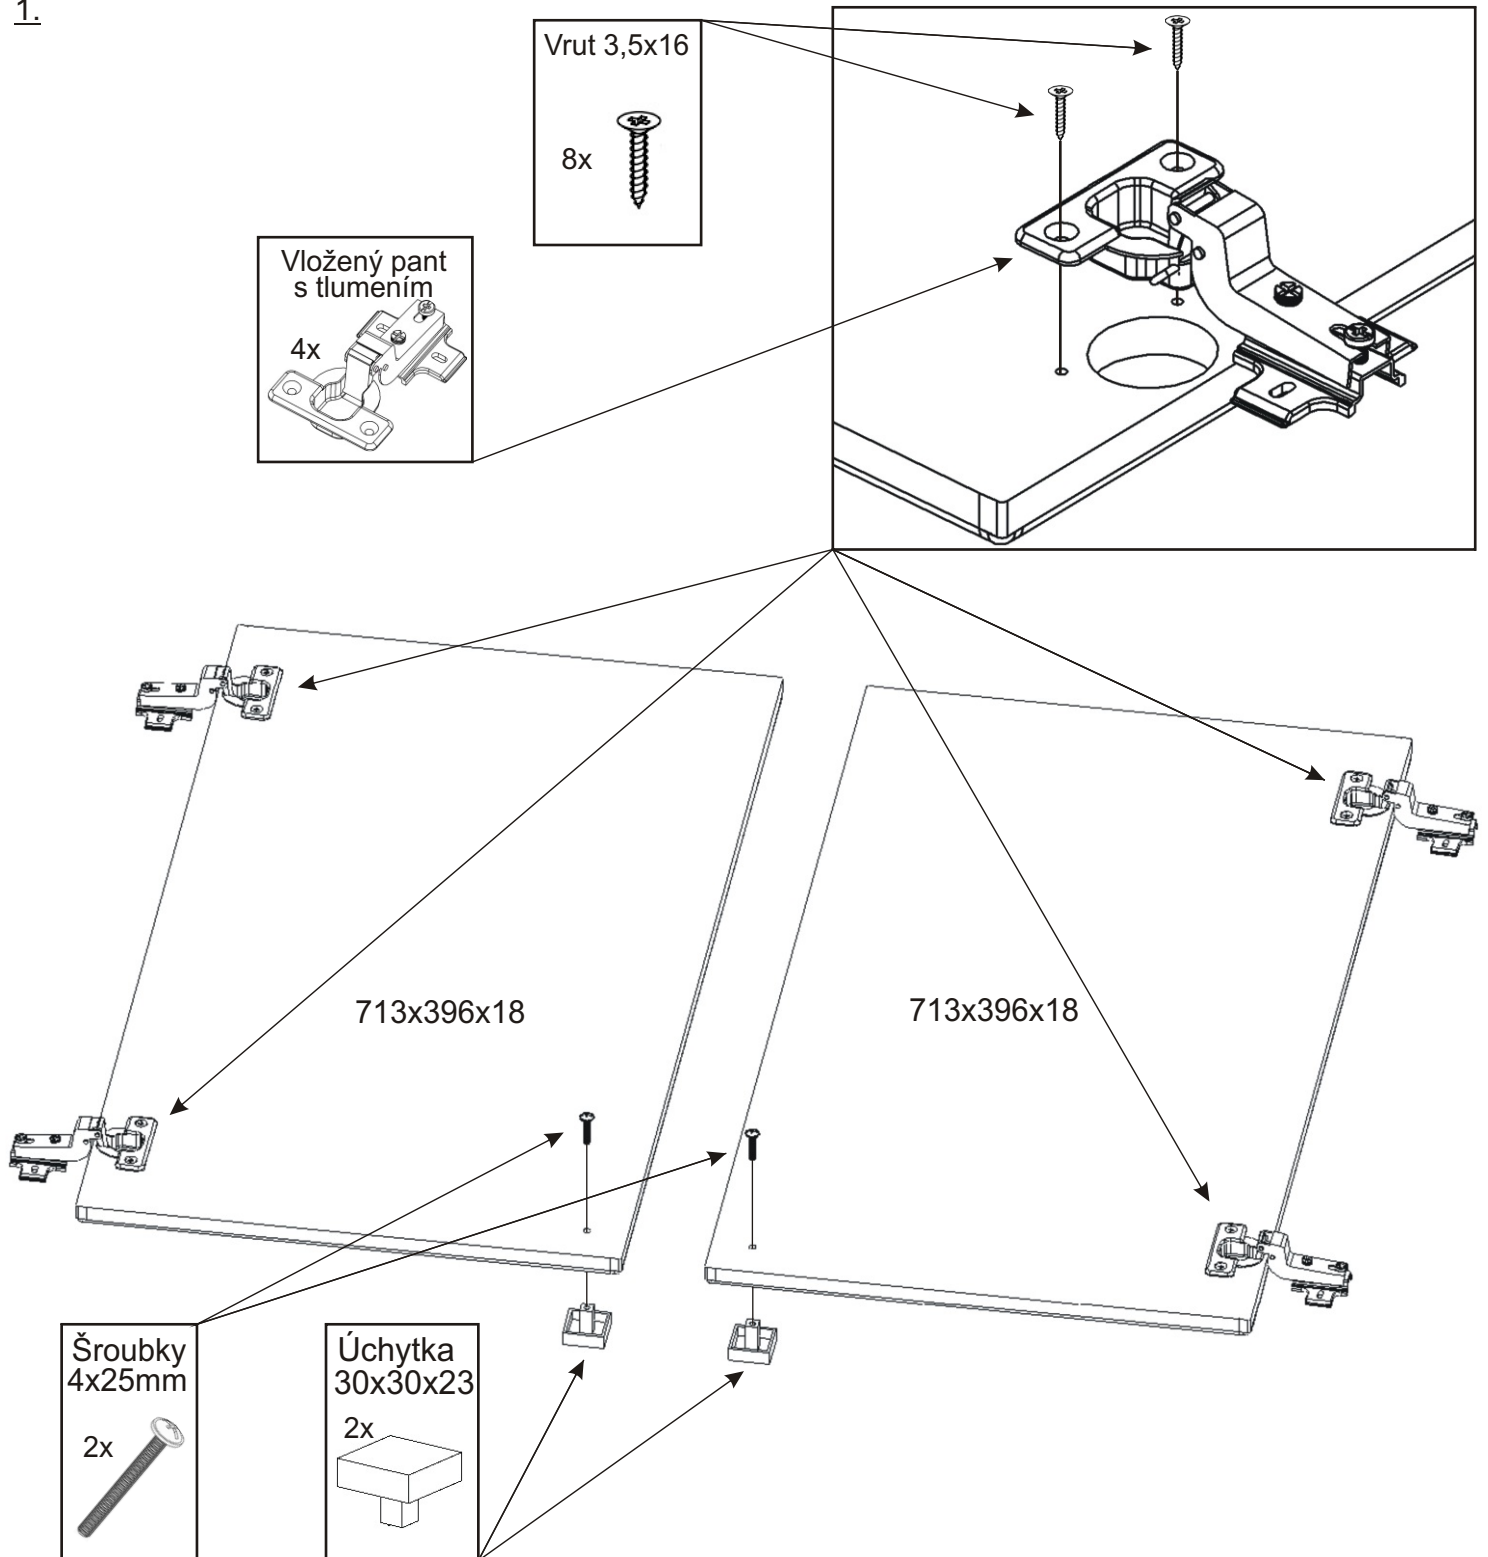

KR 1

H lišta 720mm 1x 	Konfirmát 50mm 4x 	Vrut 3,5x16 16x 	Lepidlo 1x 	Kolík 35mm 14x 	Vložený pant s tlumením 4x
Hřebík 30x 	Policové podpěrky 8x 	Plastová noha 55x55x20 4x 	Úchytka 30x30x23 2x 	Šroubky 4x25mm 2x 	Vrut 4x30 16x

1.

2.

3.

4.

Pohled zezadu

5.

Pohled zezadu

6.

Boční pohled