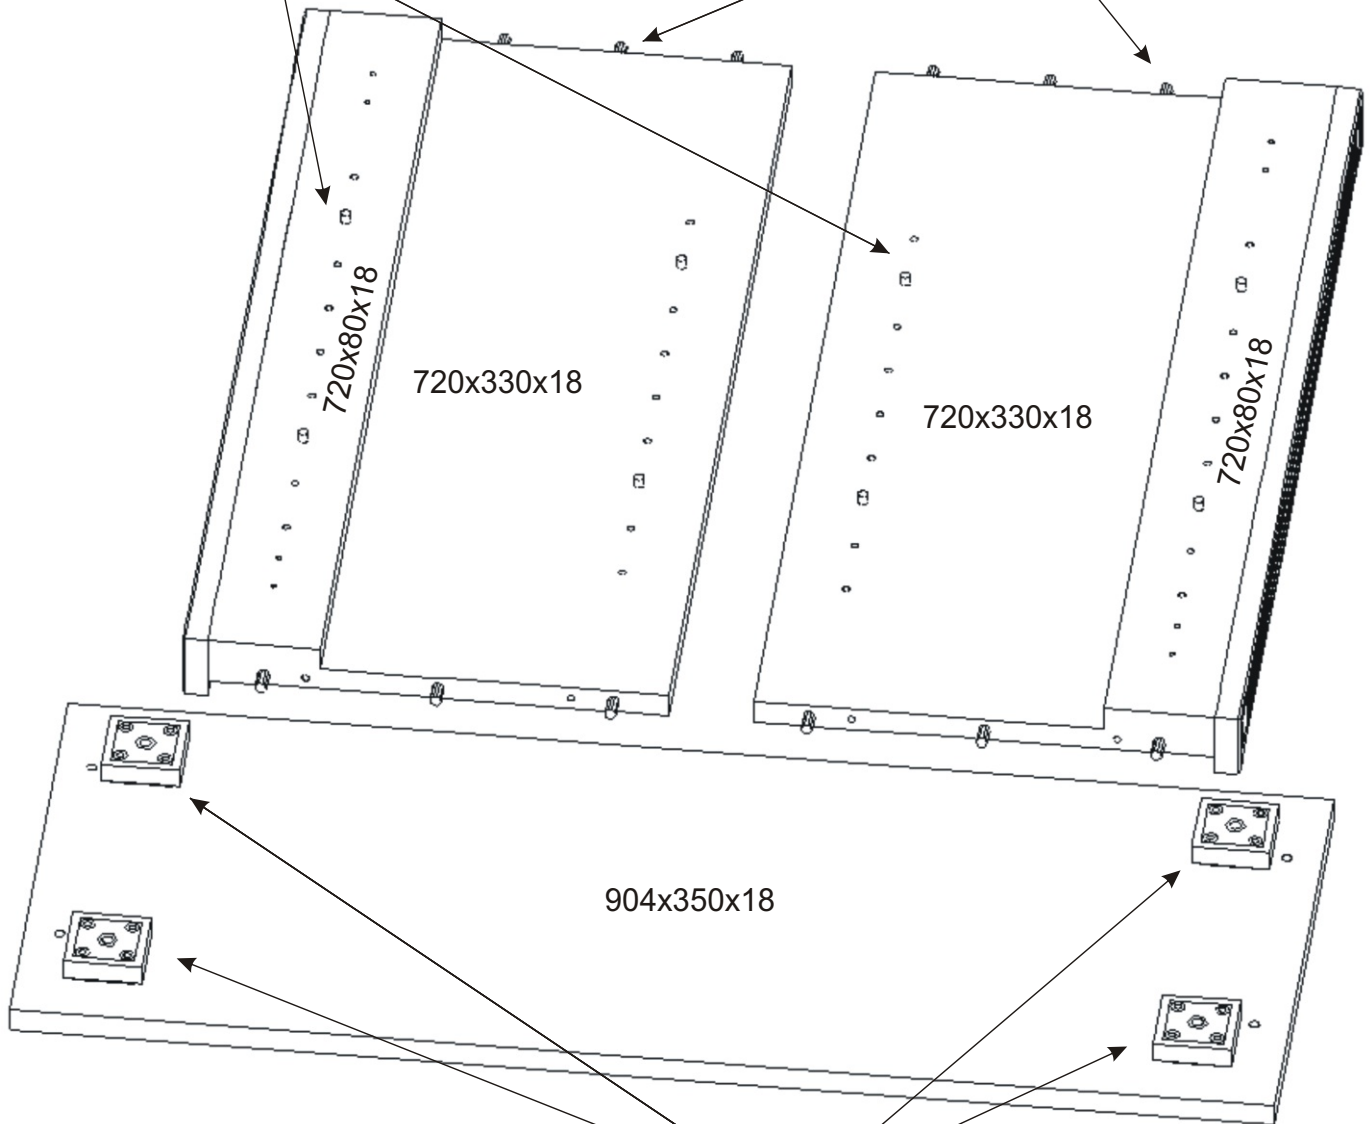

KR 1

H lišta 720mm 1x 	Konfirmát 50mm 4x 	Vrut 3,5x16 16x 	Lepidlo 1x 	Kolík 35mm 14x 	Vložený pant s tlumením 4x
Hřebík 30x 	Policové podpěrky 8x 	Plastová noha 55x55x20 4x 	Úchytka 30x30x23 2x 	Šroubky 4x25mm 2x 	Vrut 4x30 16x

1.

2.

3.

4.

Pohled zezadu

5.

Pohled zezadu

6.

Boční pohled