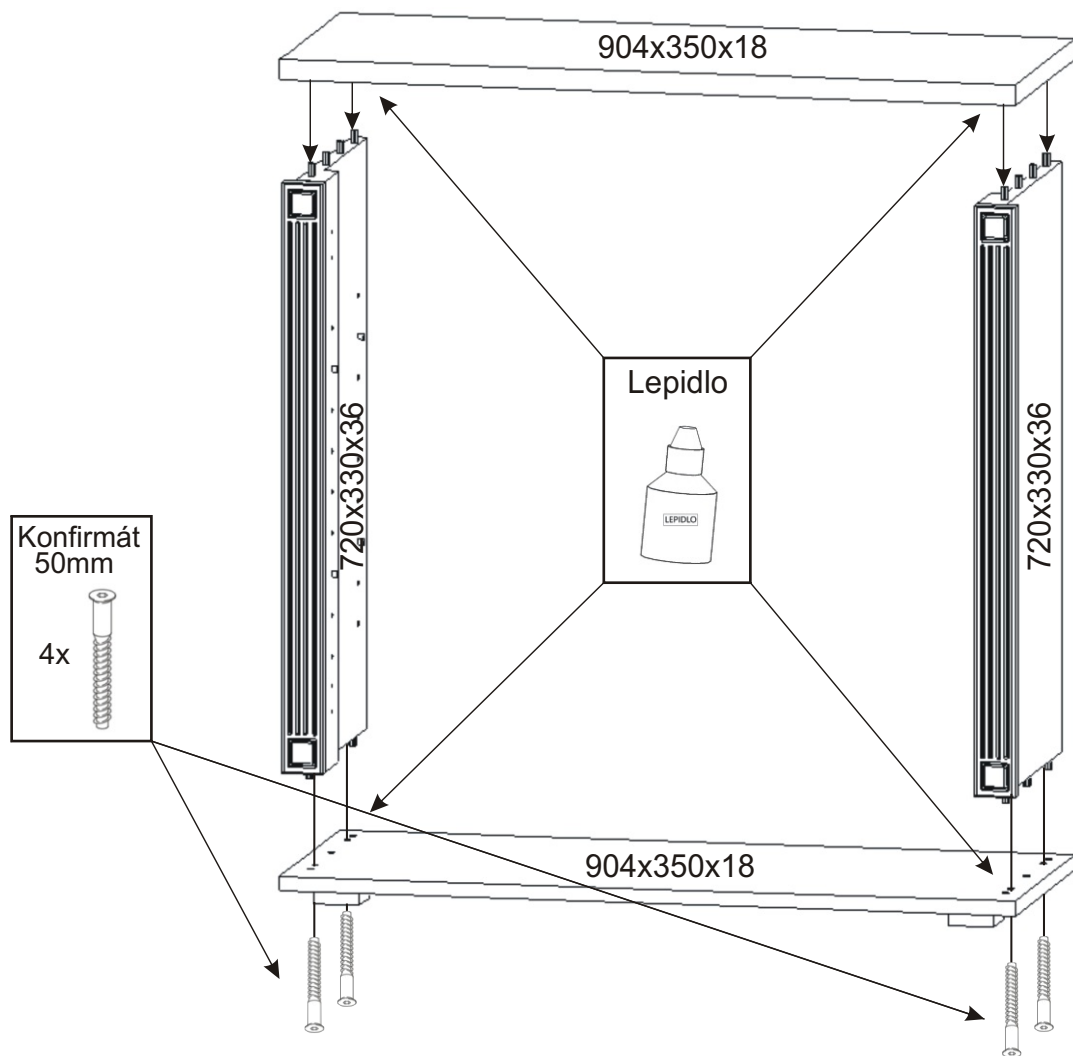

KR 1

H lišta 720mm 1x 	Konfirmát 50mm 4x 	Vrut 3,5x16 16x 	Lepidlo 1x 	Kolík 35mm 14x 	Vložený pant s tlumením 4x
Hřebík 30x 	Policové podpěrky 8x 	Plastová noha 55x55x20 4x 	Úchytka 30x30x23 2x 	Šroubky 4x25mm 2x 	Vrut 4x30 16x

1.

2.

3.

4.

Pohled zezadu

5.

Pohled zezadu

6.

Boční pohled