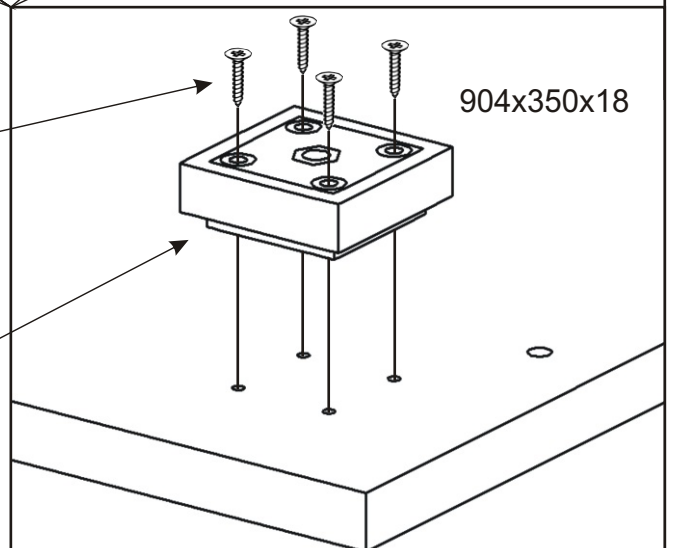

KR 1

H lišta 720mm 1x 	Konfirmát 50mm 4x 	Vrut 3,5x16 16x 	Lepidlo 1x 	Kolík 35mm 14x 	Vložený pant s tlumením 4x
Hřebík 30x 	Policové podpěrky 8x 	Plastová noha 55x55x20 4x 	Úchytka 30x30x23 2x 	Šroubky 4x25mm 2x 	Vrut 4x30 16x

1.

2.

3.

4.

Pohled zezadu

5.

Pohled zezadu

6.