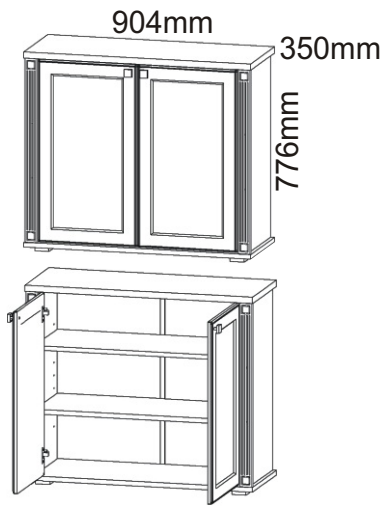

KR 1

H lišta 720mm 1x 	Konfirmát 50mm 4x 	Vrut 3,5x16 16x 	Lepidlo 1x 	Kolík 35mm 14x 	Vložený pant s tlumením 4x
Hřebík 30x 	Policové podpěrky 8x 	Plastová noha 55x55x20 4x 	Úchytka 30x30x23 2x 	Šroubky 4x25mm 2x 	Vrut 4x30 16x