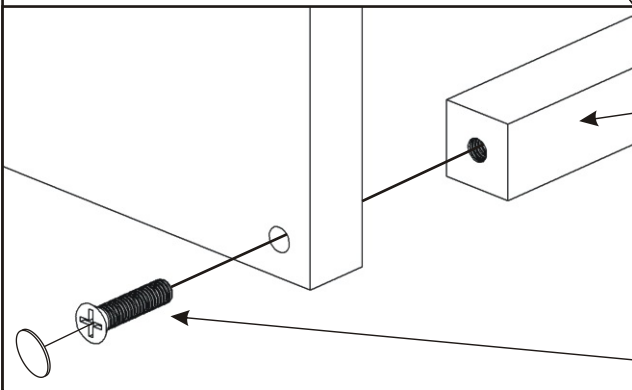

1.

2.

Policové podpěrky  
12x

Lepidlo	Kolík 35mm
	20x 

Kluzák 5mm  
6x

3.

Krytka 8x 	Konfirmát 50mm 8x 
--	--

Krytka 2x 	M - 8 x 30 zápustný 2x 
---	--

Kovová vzpěra 636x20x20 1x 
---

4.

5.

Pohled zezadu

6.

Pohled zezadu

7.

Boční pohled