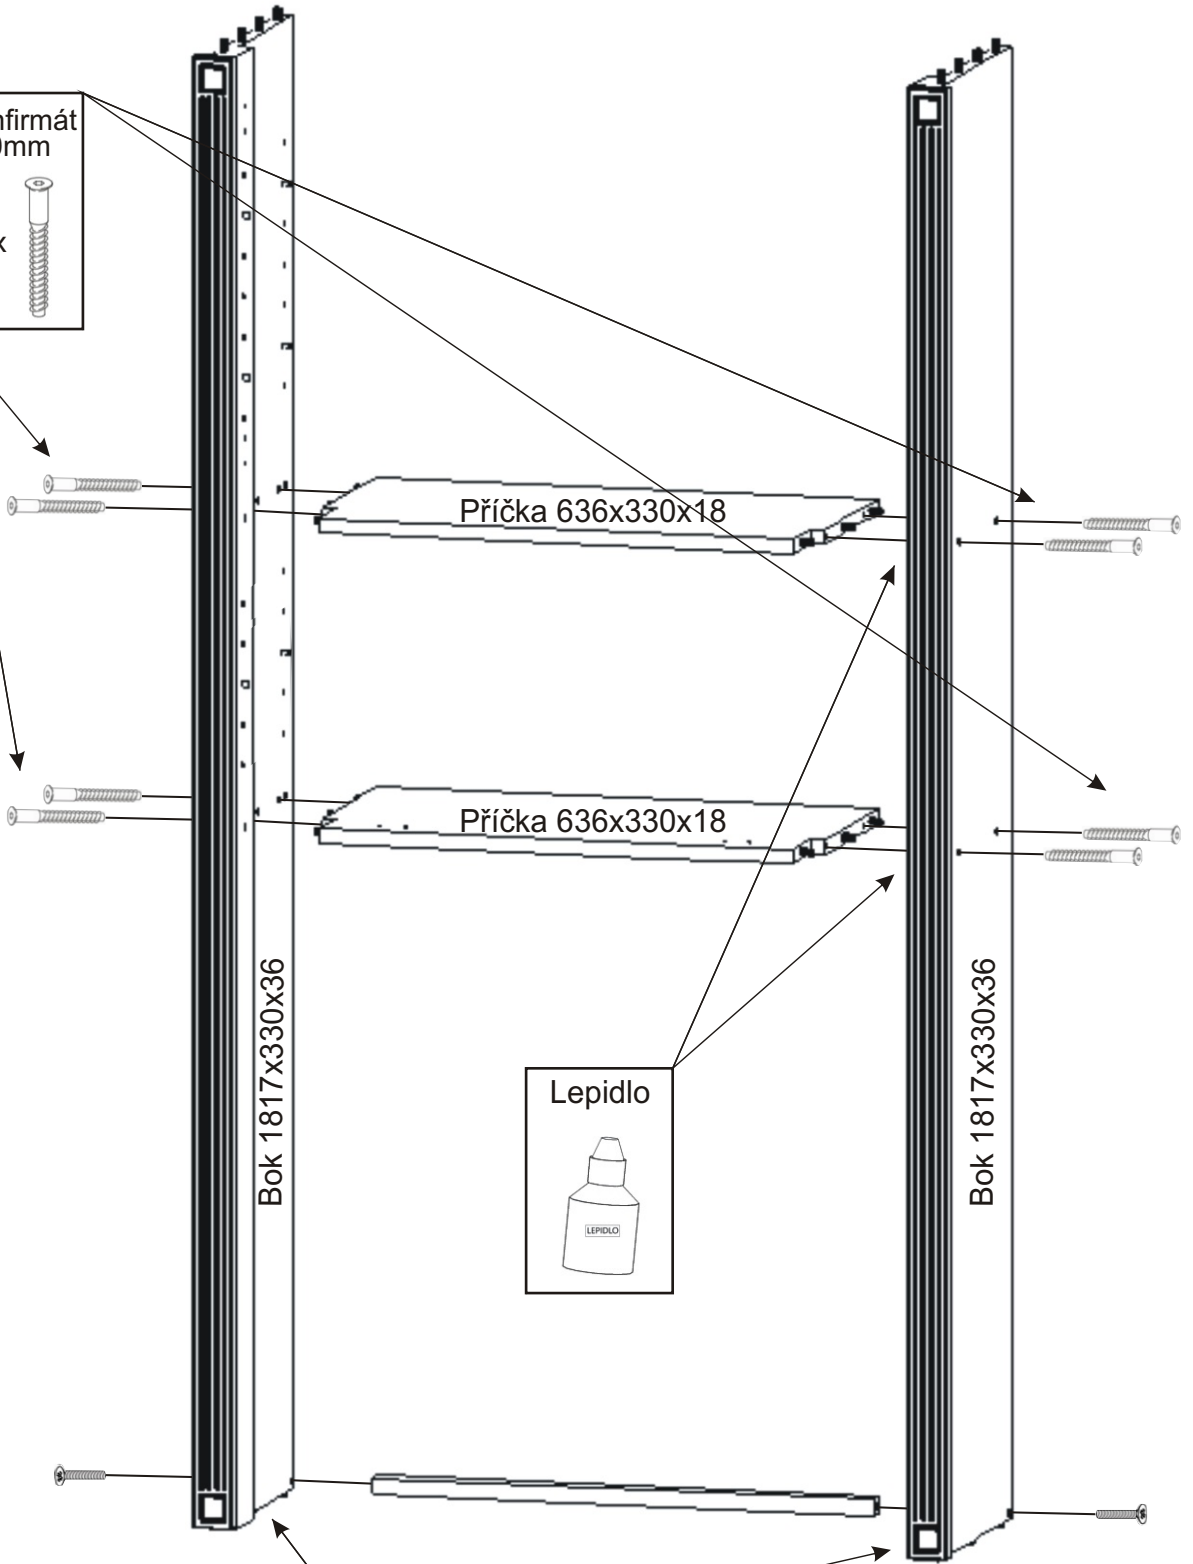

# KR 18

350mm 704mm

1840mm

<b>Konfirmát 50mm</b> 8x 	<b>Vrut 3,5x16</b> 16x 	<b>Policové podpěrky</b> 12x 	<b>Lepidlo</b> 1x 	<b>Kolík 35mm</b> 20x 	<b>Vložený pant s tlumením</b> 4x 	<b>Kovová vzpěra 636x20x20</b> 1x 
<b>Hřebík</b> 30x 	<b>Úchytka 30x30x23</b> 2x 	<b>Šroubky 4x25mm</b> 2x 	<b>Kluzák 5mm</b> 6x 	<b>M - 8 x 30 zápusťný</b> 2x 	<b>Krytka</b> 10x 	<b>H lišta 948mm</b> 1x 

1.

2.

Policové podpěrky  
12x

Lepidlo	Kolík 35mm
	20x 

Kluzák 5mm  
6x

3.

Krytka 8x 	Konfirmát 50mm 8x 
--	--

Krytka 2x 	M - 8 x 30 zápustný 2x 
---	--

Kovová vzpěra 636x20x20 1x 
---

4.

5.

Pohled zezadu

6.

Pohled zezadu

7.

Boční pohled

Půda 704x350x18

Vrut 3,5x16  
8x