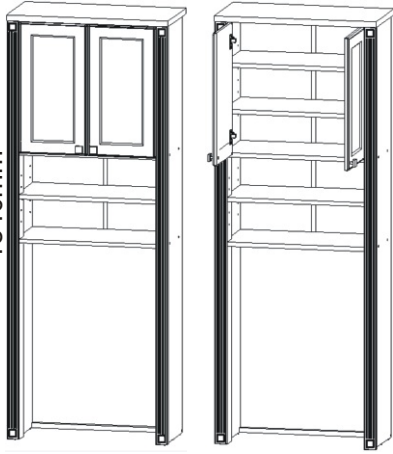

# KR 18

350mm 704mm

1840mm

<b>Konfirmát 50mm</b> 8x 	<b>Vrut 3,5x16</b> 16x 	<b>Policové podpěrky</b> 12x 	<b>Lepidlo</b> 1x 	<b>Kolík 35mm</b> 20x 	<b>Vložený pant s tlumením</b> 4x 	<b>Kovová vzpěra 636x20x20</b> 1x 
<b>Hřebík</b> 30x 	<b>Úchytka 30x30x23</b> 2x 	<b>Šroubky 4x25mm</b> 2x 	<b>Kluzák 5mm</b> 6x 	<b>M - 8 x 30 zápusťný</b> 2x 	<b>Krytka</b> 10x 	<b>H lišta 948mm</b> 1x 

1.

2.

Policové podpěrky  
12x

Lepidlo	Kolík 35mm
	20x 

Kluzák 5mm  
6x

3.

Krytka 8x 	Konfirmát 50mm 8x 
--	--

Krytka 2x 	M - 8 x 30 zápustný 2x 
---	--

Kovová vzpěra 636x20x20 1x 
---

4.

5.

Pohled zezadu

6.

Pohled zezadu

7.

Boční pohled

Půda 704x350x18

Vrut 3,5x16  
8x