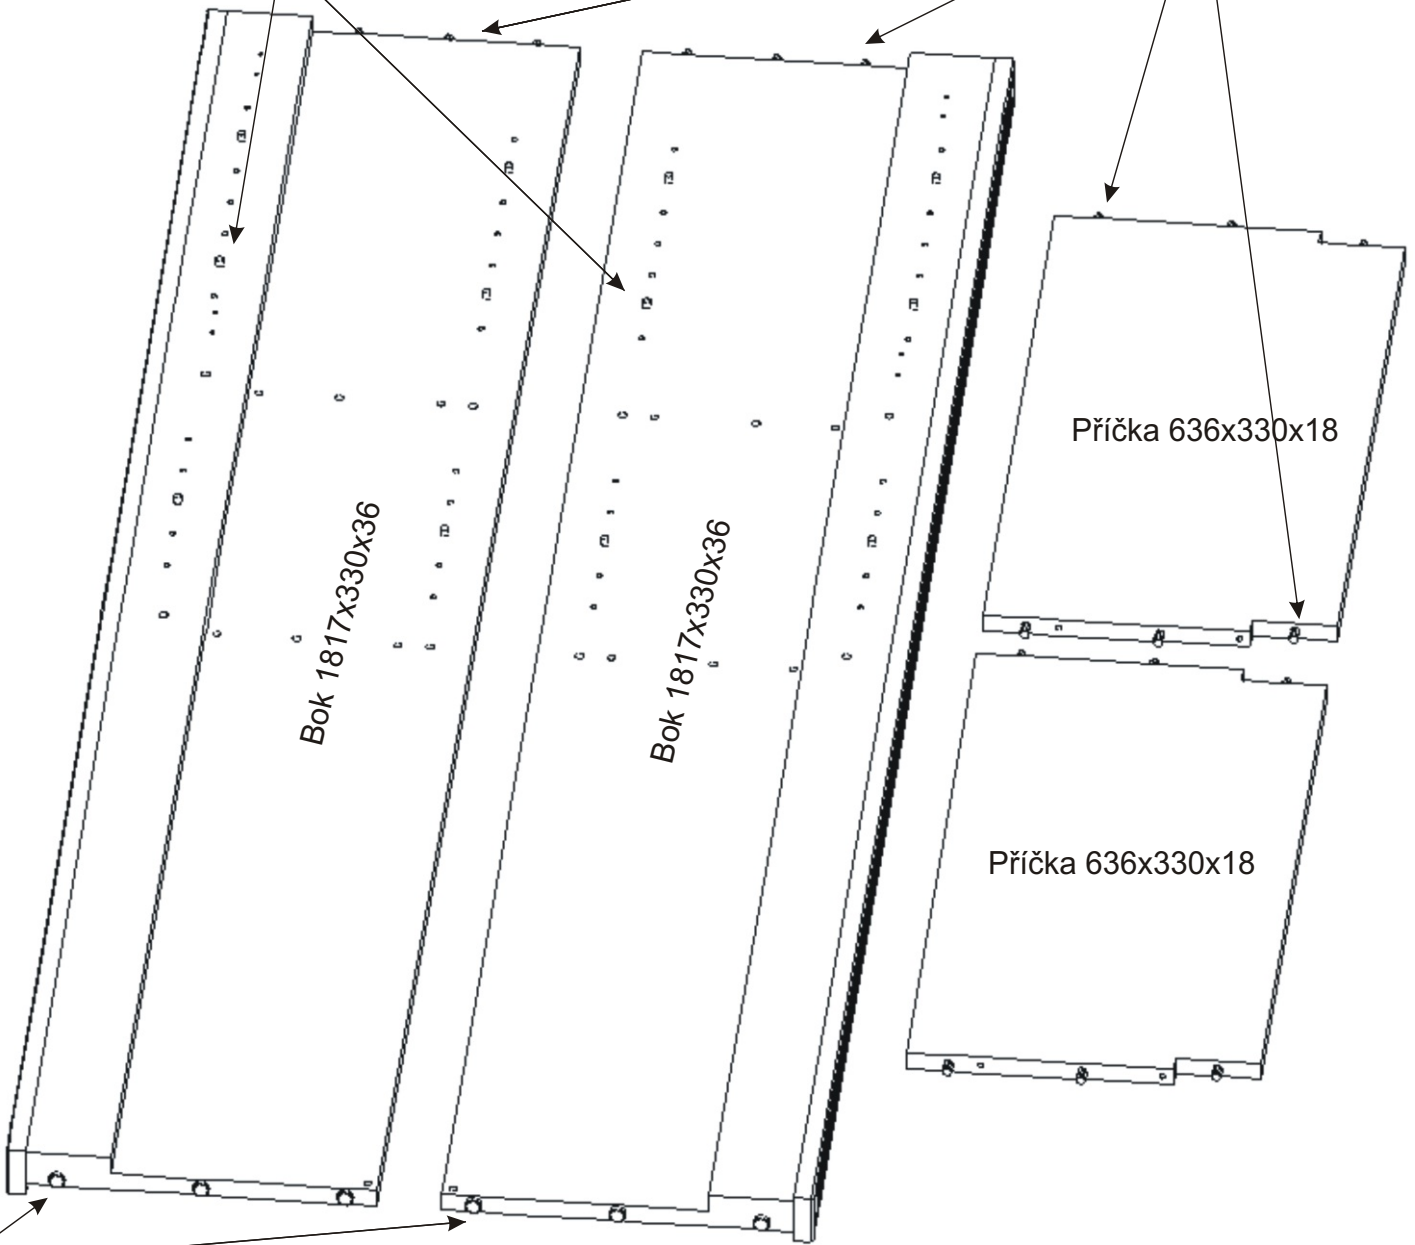

# KR 18

350mm 704mm

1840mm

<b>Konfirmát 50mm</b> 8x 	<b>Vrut 3,5x16</b> 16x 	<b>Policové podpěrky</b> 12x 	<b>Lepidlo</b> 1x 	<b>Kolík 35mm</b> 20x 	<b>Vložený pant s tlumením</b> 4x 	<b>Kovová vzpěra 636x20x20</b> 1x 
<b>Hřebík</b> 30x 	<b>Úchytka 30x30x23</b> 2x 	<b>Šroubky 4x25mm</b> 2x 	<b>Kluzák 5mm</b> 6x 	<b>M - 8 x 30 zápusťný</b> 2x 	<b>Krytka</b> 10x 	<b>H lišta 948mm</b> 1x 

1.

2.

Policové podpěrky  
12x

Lepidlo	Kolík 35mm
	20x 

Kluzák 5mm  
6x

3.

Krytka 8x 	Konfirmát 50mm 8x 
--	--

Krytka 2x 	M - 8 x 30 zápustný 2x 
---	--

Kovová vzpěra 636x20x20 1x 
---

4.

5.

Pohled zezadu

6.

Pohled zezadu

7.

Boční pohled

Půda 704x350x18

Vrut 3,5x16  
8x