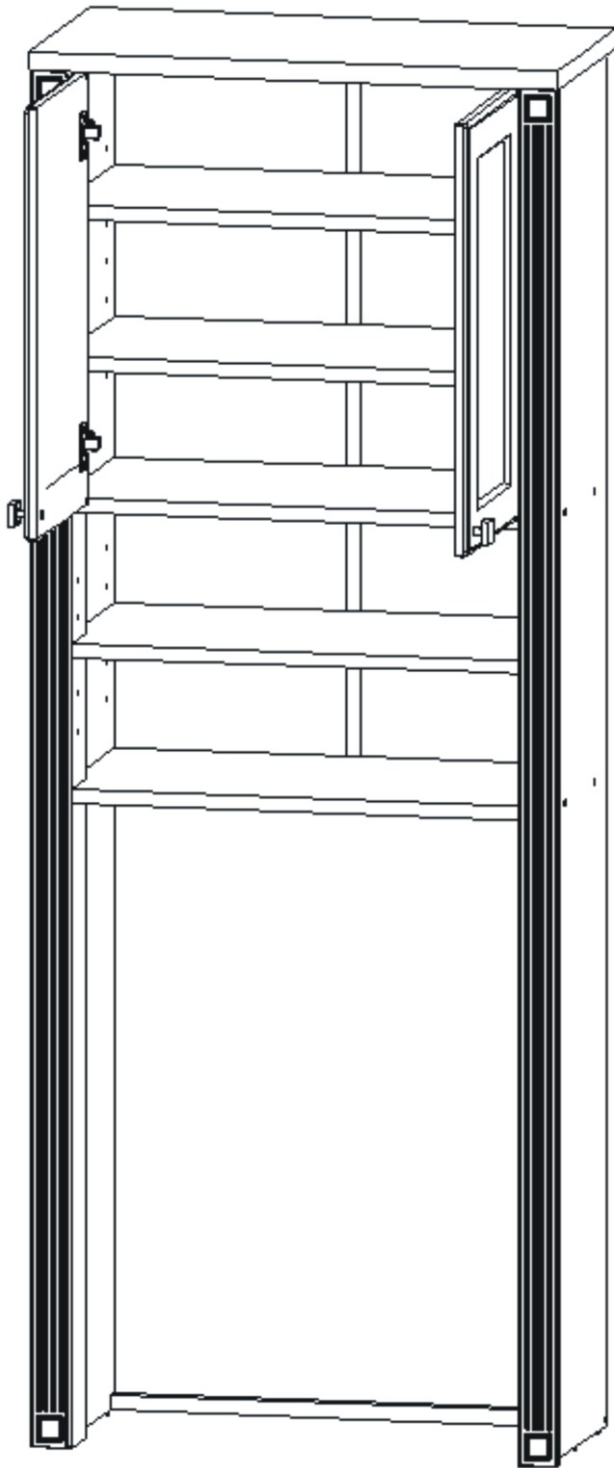

# KR 18

350mm 704mm

1840mm

<b>Konfirmát 50mm</b> 8x 	<b>Vrut 3,5x16</b> 16x 	<b>Policové podpěrky</b> 12x 	<b>Lepidlo</b> 1x 	<b>Kolík 35mm</b> 20x 	<b>Vložený pant s tlumením</b> 4x 	<b>Kovová vzpěra 636x20x20</b> 1x 
<b>Hřebík</b> 30x 	<b>Úchytka 30x30x23</b> 2x 	<b>Šroubky 4x25mm</b> 2x 	<b>Kluzák 5mm</b> 6x 	<b>M - 8 x 30 zápusťný</b> 2x 	<b>Krytka</b> 10x 	<b>H lišta 948mm</b> 1x 

Kovová vzpěra 636x20x20 1x 
---

4.

5.

Pohled zezadu

6.

Pohled zezadu

7.

Boční pohled

Půda 704x350x18

Vrut 3,5x16  
8x