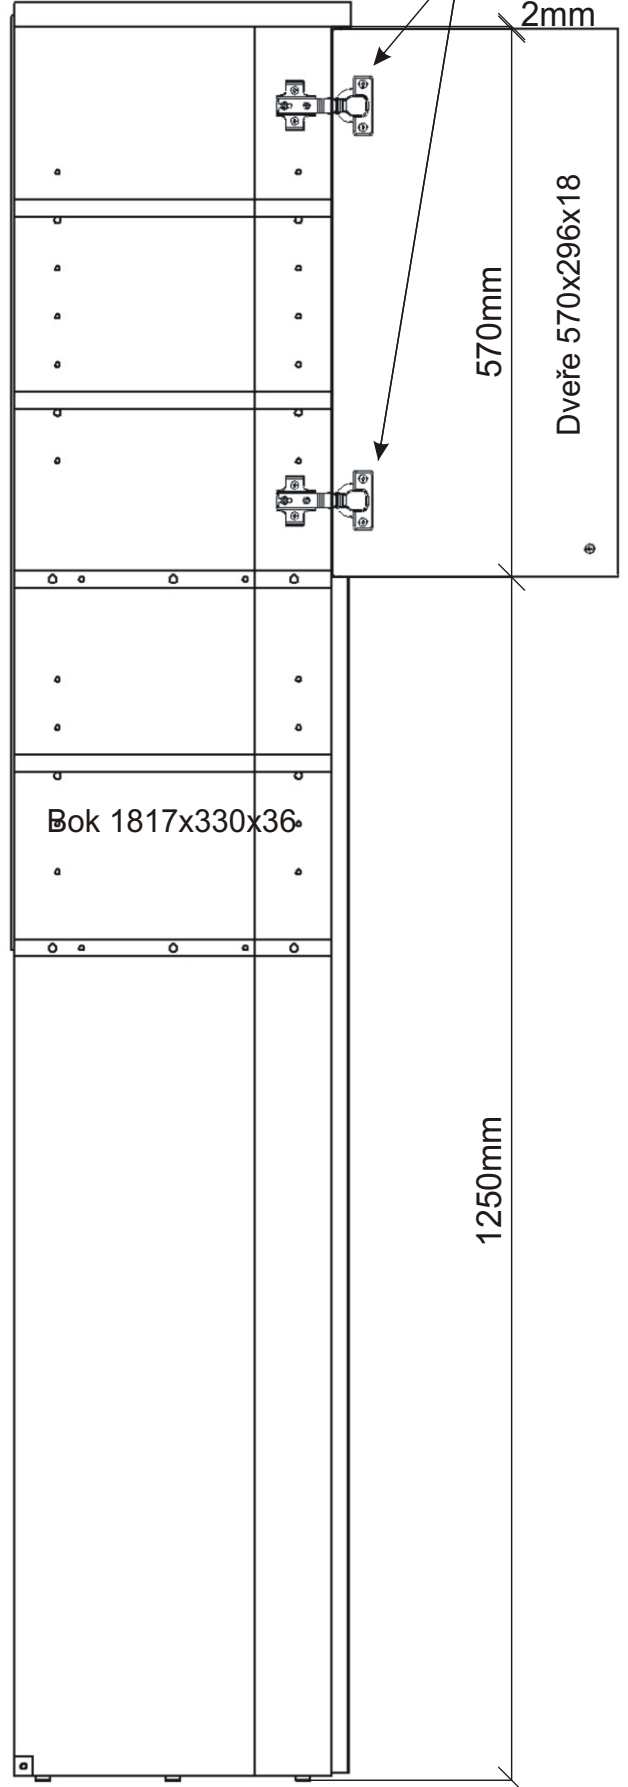

# KR 18

350mm 704mm

1840mm

<b>Konfirmát 50mm</b> 8x 	<b>Vrut 3,5x16</b> 16x 	<b>Policové podpěrky</b> 12x 	<b>Lepidlo</b> 1x 	<b>Kolík 35mm</b> 20x 	<b>Vložený pant s tlumením</b> 4x 	<b>Kovová vzpěra 636x20x20</b> 1x 
<b>Hřebík</b> 30x 	<b>Úchytka 30x30x23</b> 2x 	<b>Šroubky 4x25mm</b> 2x 	<b>Kluzák 5mm</b> 6x 	<b>M - 8 x 30 zápusťný</b> 2x 	<b>Krytka</b> 10x 	<b>H lišta 948mm</b> 1x 

1.

2.

Policové podpěrky  
12x

Lepidlo	Kolík 35mm
	20x 

Kluzák 5mm  
6x

3.

Krytka 8x 	Konfirmát 50mm 8x 
--	--

Krytka 2x 	M - 8 x 30 zápustný 2x 
---	--

Kovová vzpěra 636x20x20 1x 
---

4.

5.

Pohled zezadu

6.

Pohled zezadu

7.

Boční pohled

Půda 704x350x18

Vrut 3,5x16  
8x