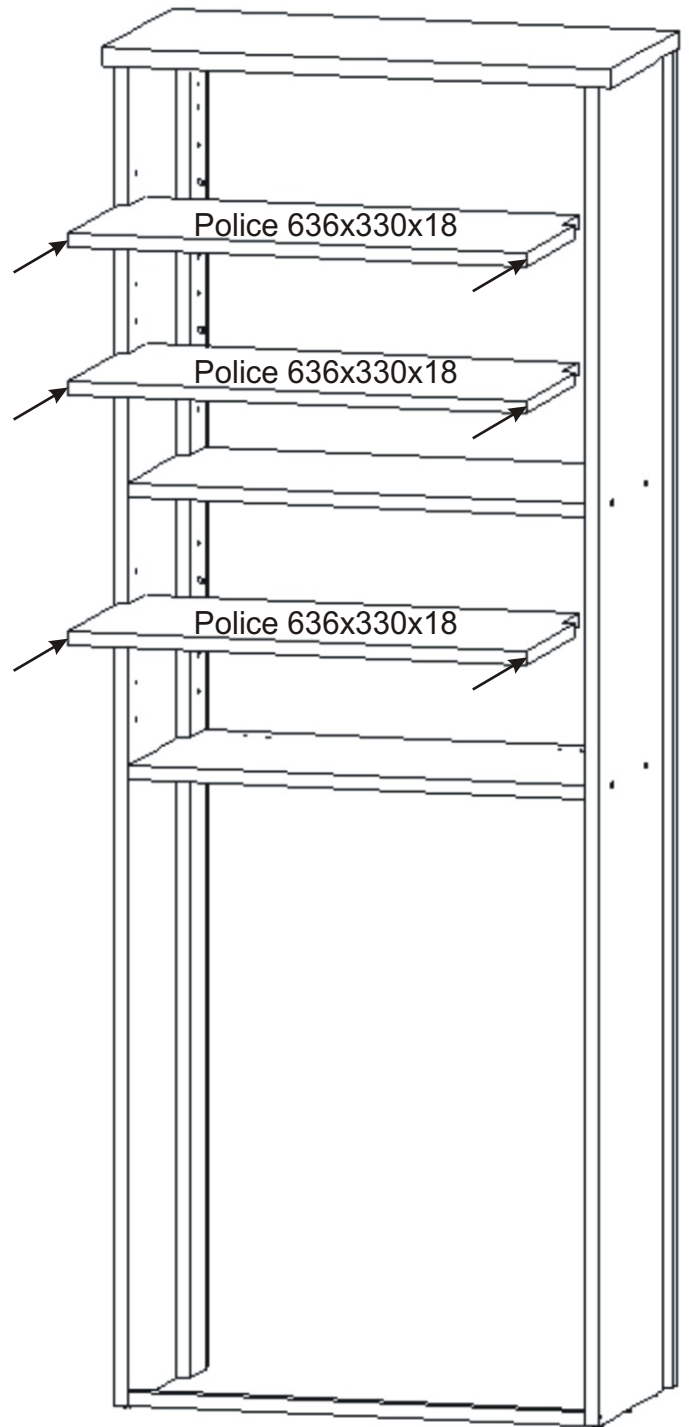

# KR 18

350mm 704mm

1840mm

<b>Konfirmát 50mm</b> 8x 	<b>Vrut 3,5x16</b> 16x 	<b>Policové podpěrky</b> 12x 	<b>Lepidlo</b> 1x 	<b>Kolík 35mm</b> 20x 	<b>Vložený pant s tlumením</b> 4x 	<b>Kovová vzpěra 636x20x20</b> 1x 
<b>Hřebík</b> 30x 	<b>Úchytka 30x30x23</b> 2x 	<b>Šroubky 4x25mm</b> 2x 	<b>Kluzák 5mm</b> 6x 	<b>M - 8 x 30 zápusťný</b> 2x 	<b>Krytka</b> 10x 	<b>H lišta 948mm</b> 1x 

1.

2.

Policové podpěrky  
12x

Lepidlo	Kolík 35mm
	20x 

Kluzák 5mm  
6x

3.

Krytka 8x 	Konfirmát 50mm 8x 
--	--

Krytka 2x 	M - 8 x 30 zápustný 2x 
---	--

Kovová vzpěra 636x20x20 1x 
---

4.

5.

Pohled zezadu

6.

Pohled zezadu

7.

Boční pohled

Půda 704x350x18

Vrut 3,5x16  
8x