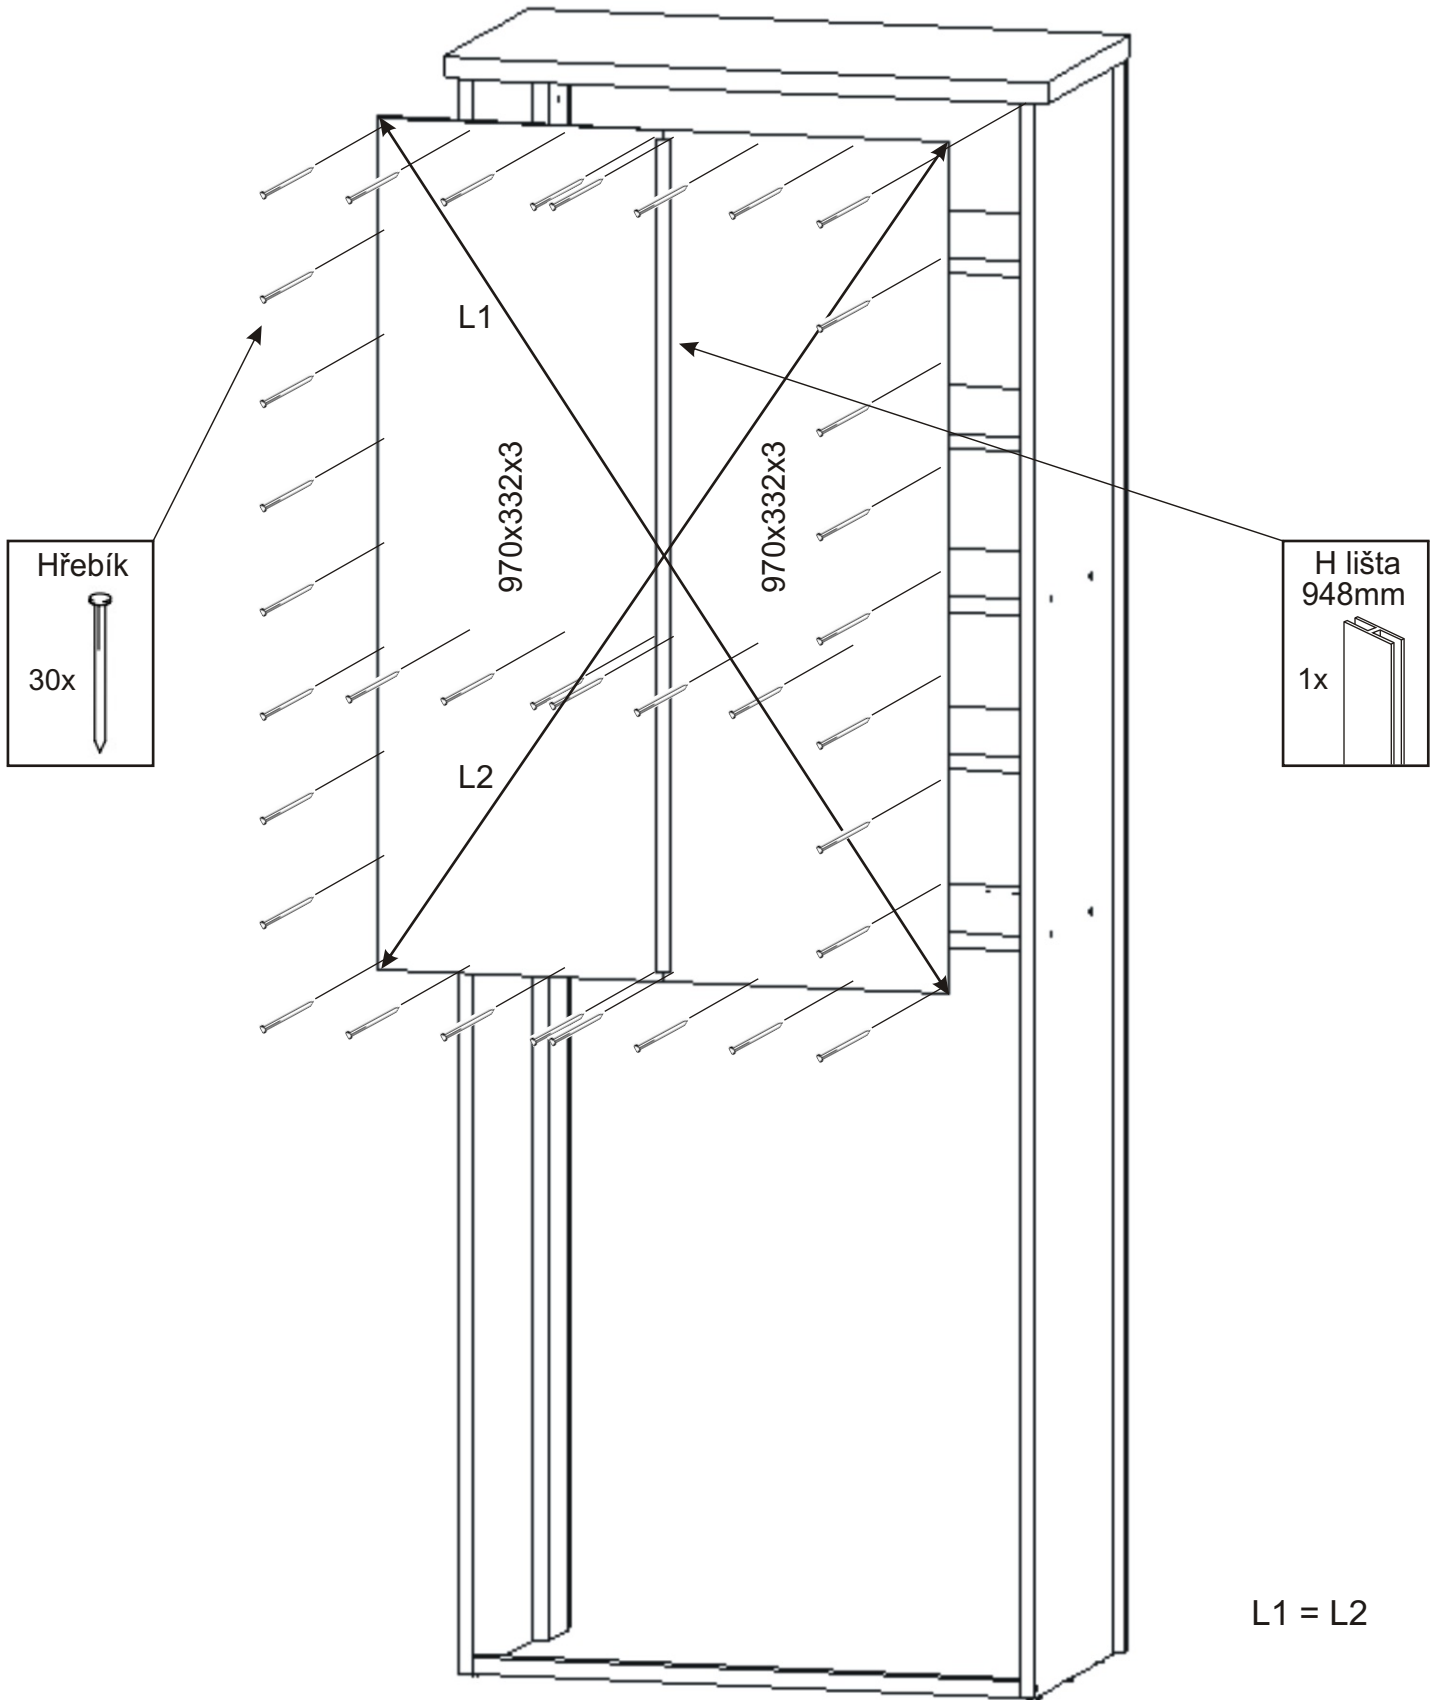

Kovová vzpěra 636x20x20 1x 
---

4.

5.

Pohled zezadu

6.

Pohled zezadu

7.

Boční pohled

Půda 704x350x18

Vrut 3,5x16  
8x