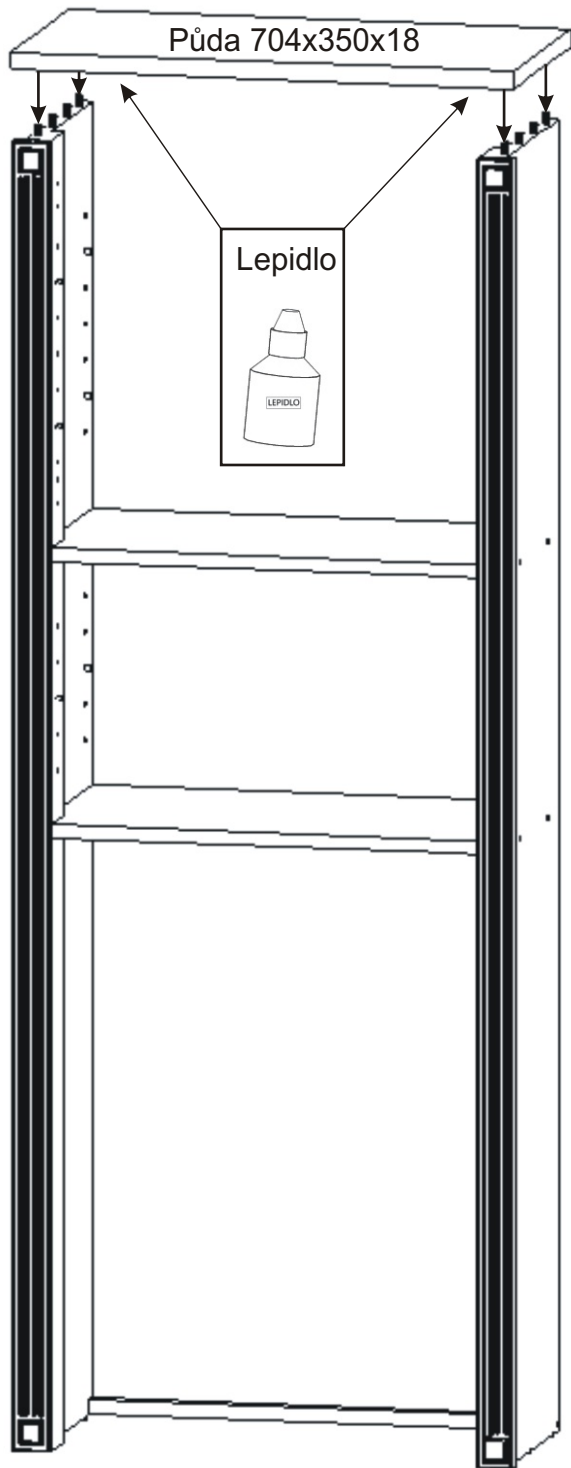

# KR 18

350mm 704mm

1840mm

<b>Konfirmát 50mm</b> 8x 	<b>Vrut 3,5x16</b> 16x 	<b>Policové podpěrky</b> 12x 	<b>Lepidlo</b> 1x 	<b>Kolík 35mm</b> 20x 	<b>Vložený pant s tlumením</b> 4x 	<b>Kovová vzpěra 636x20x20</b> 1x 
<b>Hřebík</b> 30x 	<b>Úchytka 30x30x23</b> 2x 	<b>Šroubky 4x25mm</b> 2x 	<b>Kluzák 5mm</b> 6x 	<b>M - 8 x 30 zápusťný</b> 2x 	<b>Krytka</b> 10x 	<b>H lišta 948mm</b> 1x 

1.

2.

Policové podpěrky  
12x

Lepidlo	Kolík 35mm
	20x 

Kluzák 5mm  
6x

3.

Krytka 8x 	Konfirmát 50mm 8x 
--	--

Krytka 2x 	M - 8 x 30 zápustný 2x 
---	--

Kovová vzpěra 636x20x20 1x 
---

4.

5.

Pohled zezadu

6.

Pohled zezadu

7.

Boční pohled

Půda 704x350x18

Vrut 3,5x16  
8x