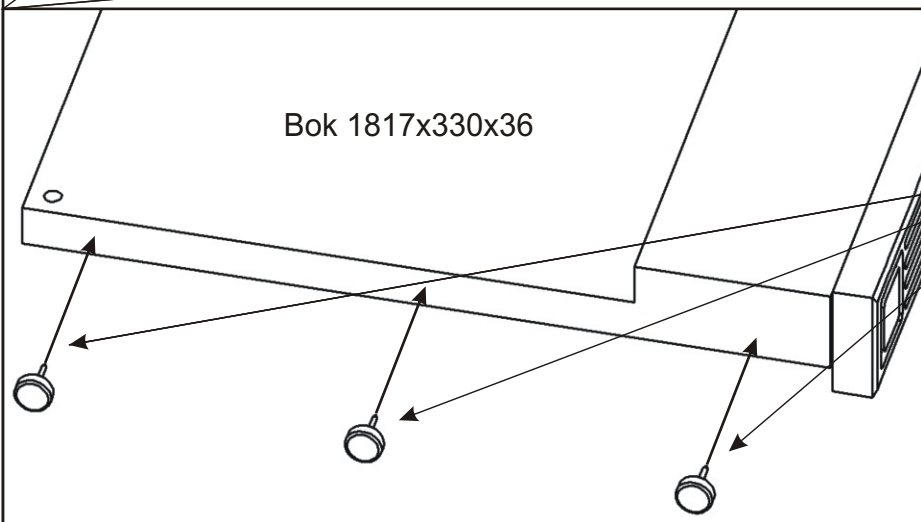

2.

Policové podpěrky
12x

Lepidlo	Kolík 35mm
	20x

Kluzák 5mm
6x