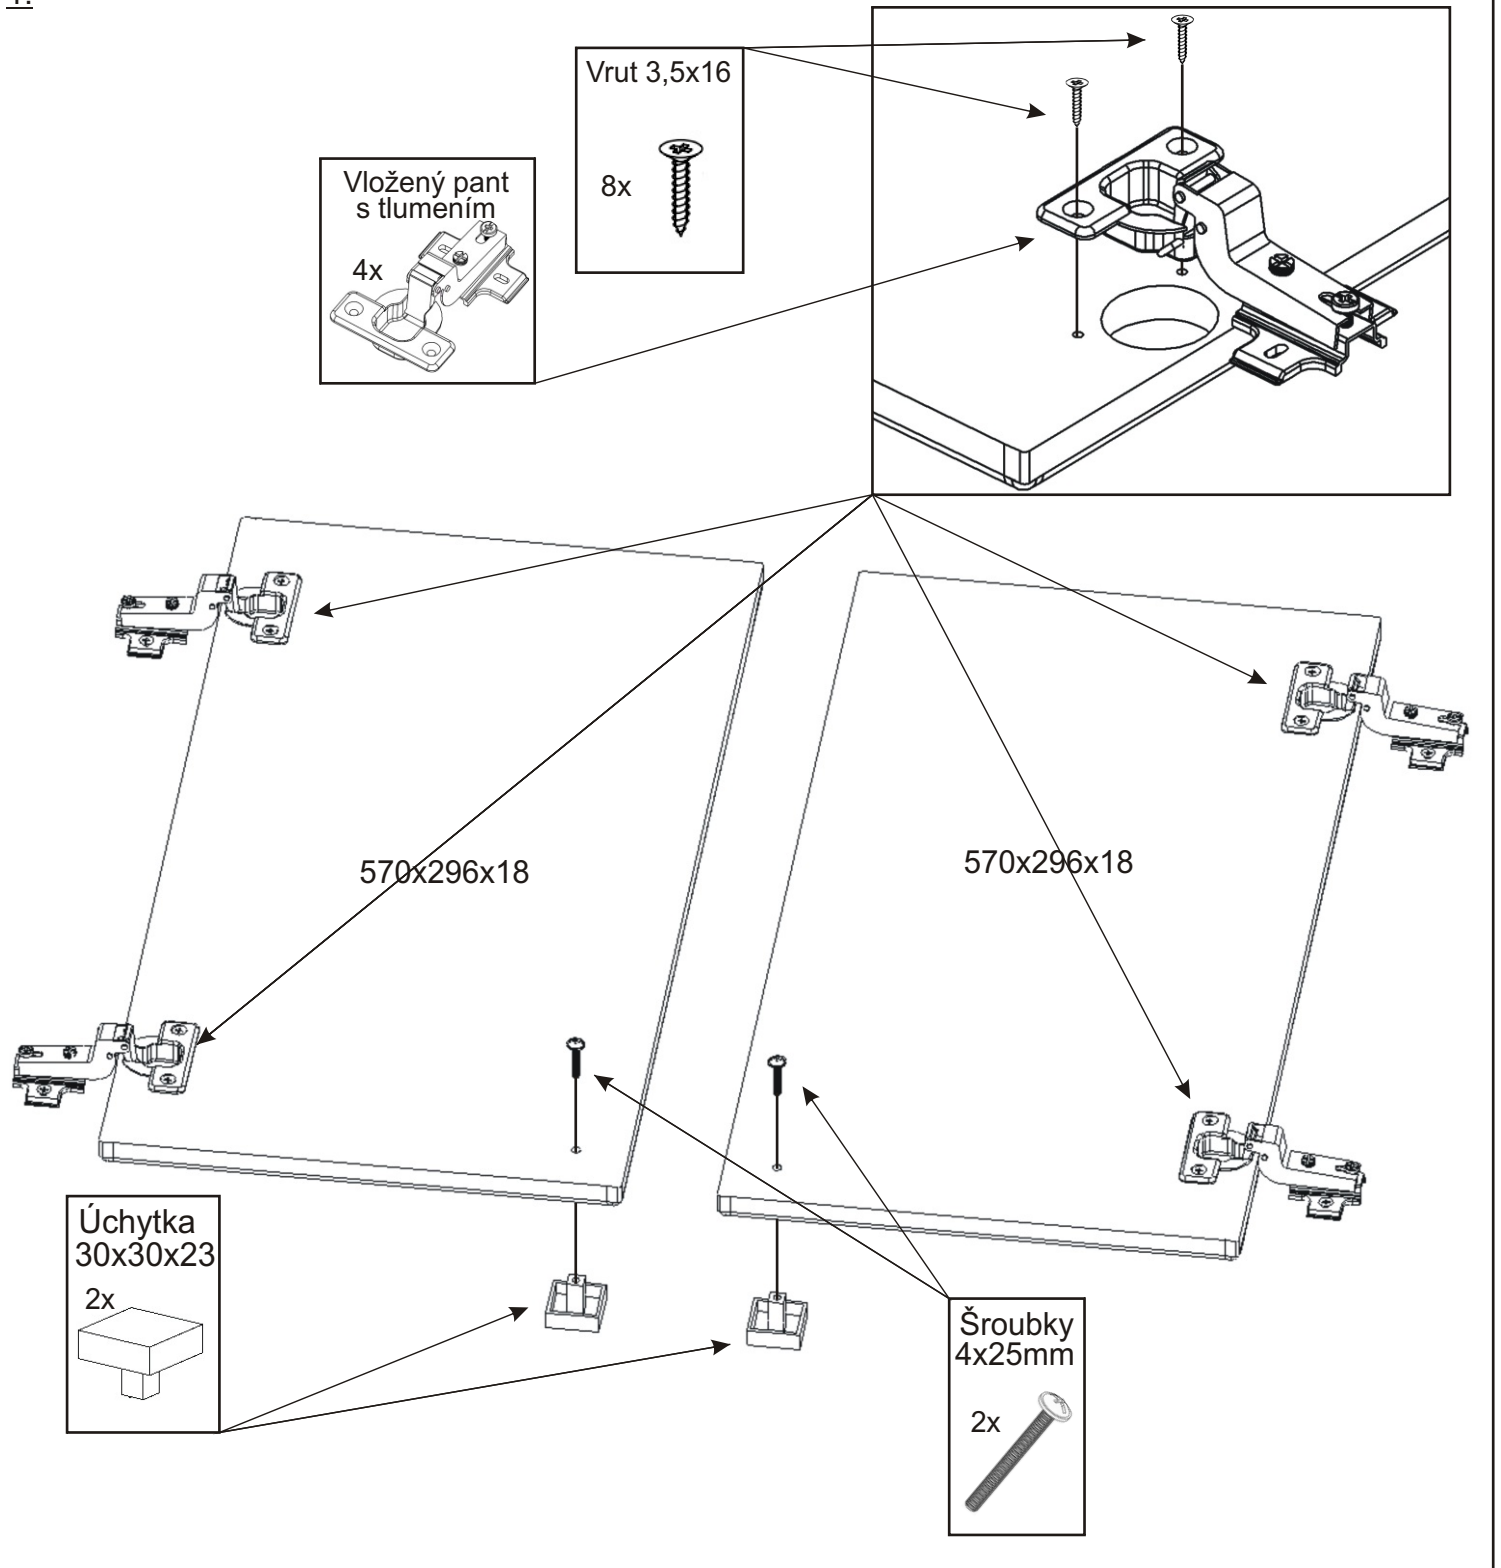

# KR 18

350mm 704mm

1840mm

<b>Konfirmát 50mm</b> 8x 	<b>Vrut 3,5x16</b> 16x 	<b>Policové podpěrky</b> 12x 	<b>Lepidlo</b> 1x 	<b>Kolík 35mm</b> 20x 	<b>Vložený pant s tlumením</b> 4x 	<b>Kovová vzpěra 636x20x20</b> 1x 
<b>Hřebík</b> 30x 	<b>Úchytka 30x30x23</b> 2x 	<b>Šroubky 4x25mm</b> 2x 	<b>Kluzák 5mm</b> 6x 	<b>M - 8 x 30 zápusťný</b> 2x 	<b>Krytka</b> 10x 	<b>H lišta 948mm</b> 1x 

1.

2.

Policové podpěrky  
12x

Lepidlo	Kolík 35mm
	20x 

Kluzák 5mm  
6x

3.

Krytka 8x 	Konfirmát 50mm 8x 
--	--

Krytka 2x 	M - 8 x 30 zápustný 2x 
---	--

Kovová vzpěra 636x20x20 1x 
---

4.

5.

Pohled zezadu

6.

Pohled zezadu

7.

Boční pohled

Půda 704x350x18

Vrut 3,5x16  
8x