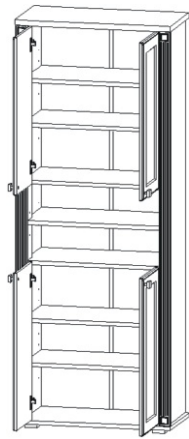

KR 15

350mm 704mm

1840mm

Konfirmát 50mm  4x	Vrut 3,5x16  32x	Policové podpěrky  20x	Lepidlo  1x	Kolík 35mm  30x	Vložený pant s tlumením  8x
H lišta 1784mm  1x	Hřebík  56x	Plastová noha 55x55x20  4x	Úchytka 30x30x23  4x	Šroubky 4x25mm  4x	Vrut 4x30  16x

1.

2.

3.

4.

5.

Pohled zezadu

6.

Pohled zezadu