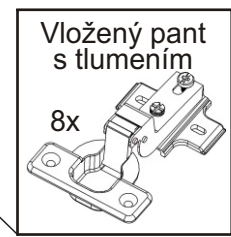

KR 15

350mm 704mm

1840mm

Konfirmát 50mm  4x	Vrut 3,5x16  32x	Policové podpěrky  20x	Lepidlo  1x	Kolík 35mm  30x	Vložený pant s tlumením  8x
H lišta 1784mm  1x	Hřebík  56x	Plastová noha 55x55x20  4x	Úchytka 30x30x23  4x	Šroubky 4x25mm  4x	Vrut 4x30  16x

1.

2.

3.

4.

5.

Pohled zezadu

6.

Pohled zezadu