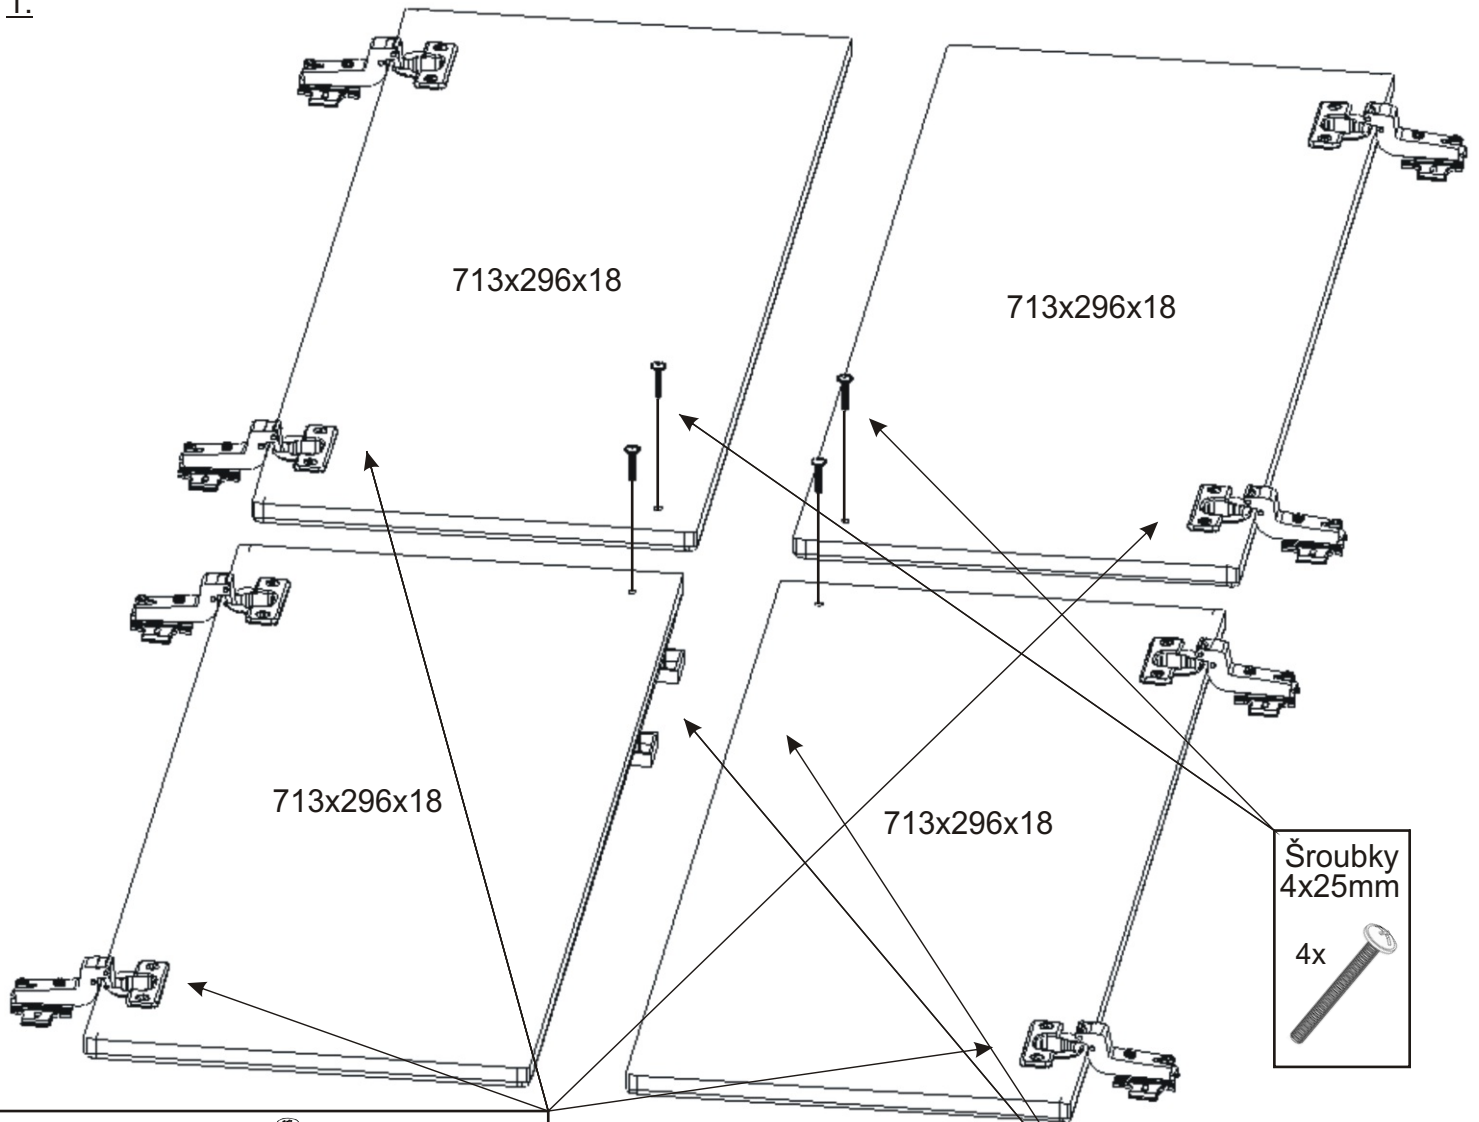

KR 15

350mm 704mm

1840mm

Konfirmát 50mm  4x	Vrut 3,5x16  32x	Policové podpěrky  20x	Lepidlo  1x	Kolík 35mm  30x	Vložený pant s tlumením  8x
H lišta 1784mm  1x	Hřebík  56x	Plastová noha 55x55x20  4x	Úchytka 30x30x23  4x	Šroubky 4x25mm  4x	Vrut 4x30  16x

1.

2.

3.

4.

5.

Pohled zezadu

6.

Pohled zezadu

7.

Boční pohled