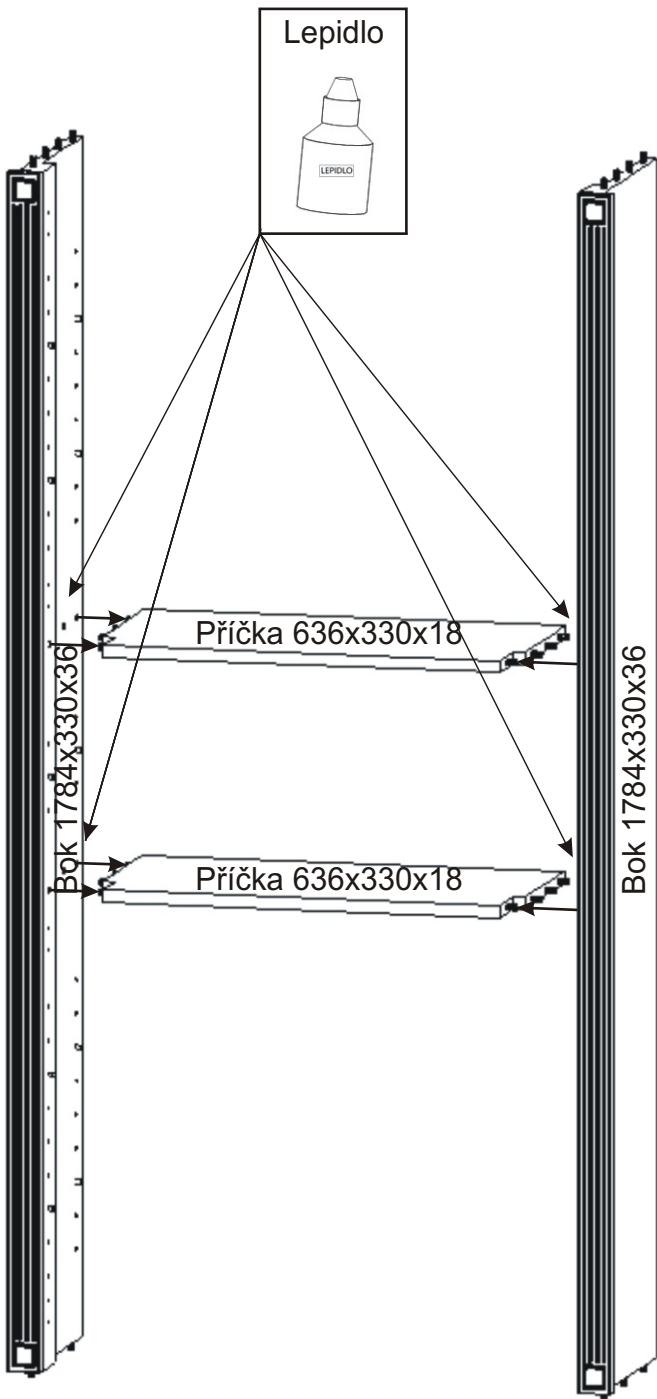

KR 15

350mm 704mm

1840mm

Konfirmát 50mm  4x	Vrut 3,5x16  32x	Policové podpěrky  20x	Lepidlo  1x	Kolík 35mm  30x	Vložený pant s tlumením  8x
H lišta 1784mm  1x	Hřebík  56x	Plastová noha 55x55x20  4x	Úchytka 30x30x23  4x	Šroubky 4x25mm  4x	Vrut 4x30  16x

1.

2.

3.

4.

5.

Pohled zezadu

6.

Pohled zezadu

7.

Boční pohled