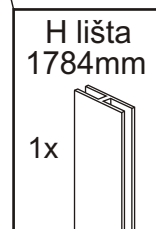

KR 15

350mm 704mm

1840mm

Konfirmát 50mm  4x	Vrut 3,5x16  32x	Policové podpěrky  20x	Lepidlo  1x	Kolík 35mm  30x	Vložený pant s tlumením  8x
H lišta 1784mm  1x	Hřebík  56x	Plastová noha 55x55x20  4x	Úchytka 30x30x23  4x	Šroubky 4x25mm  4x	Vrut 4x30  16x

1.

2.

3.

4.

5.

Pohled zezadu

6.

Pohled zezadu