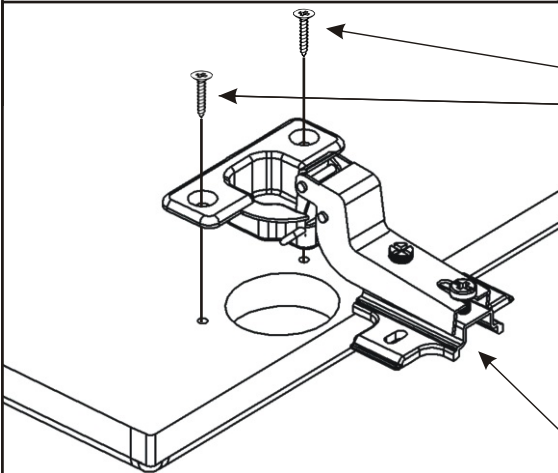

KR 15

350mm 704mm

1840mm

Konfirmát 50mm  4x	Vrut 3,5x16  32x	Policové podpěrky  20x	Lepidlo  1x	Kolík 35mm  30x	Vložený pant s tlumením  8x
H lišta 1784mm  1x	Hřebík  56x	Plastová noha 55x55x20  4x	Úchytka 30x30x23  4x	Šroubky 4x25mm  4x	Vrut 4x30  16x

1.

2.

3.

4.

5.

Pohled zezadu

6.

Pohled zezadu

7.

Boční pohled