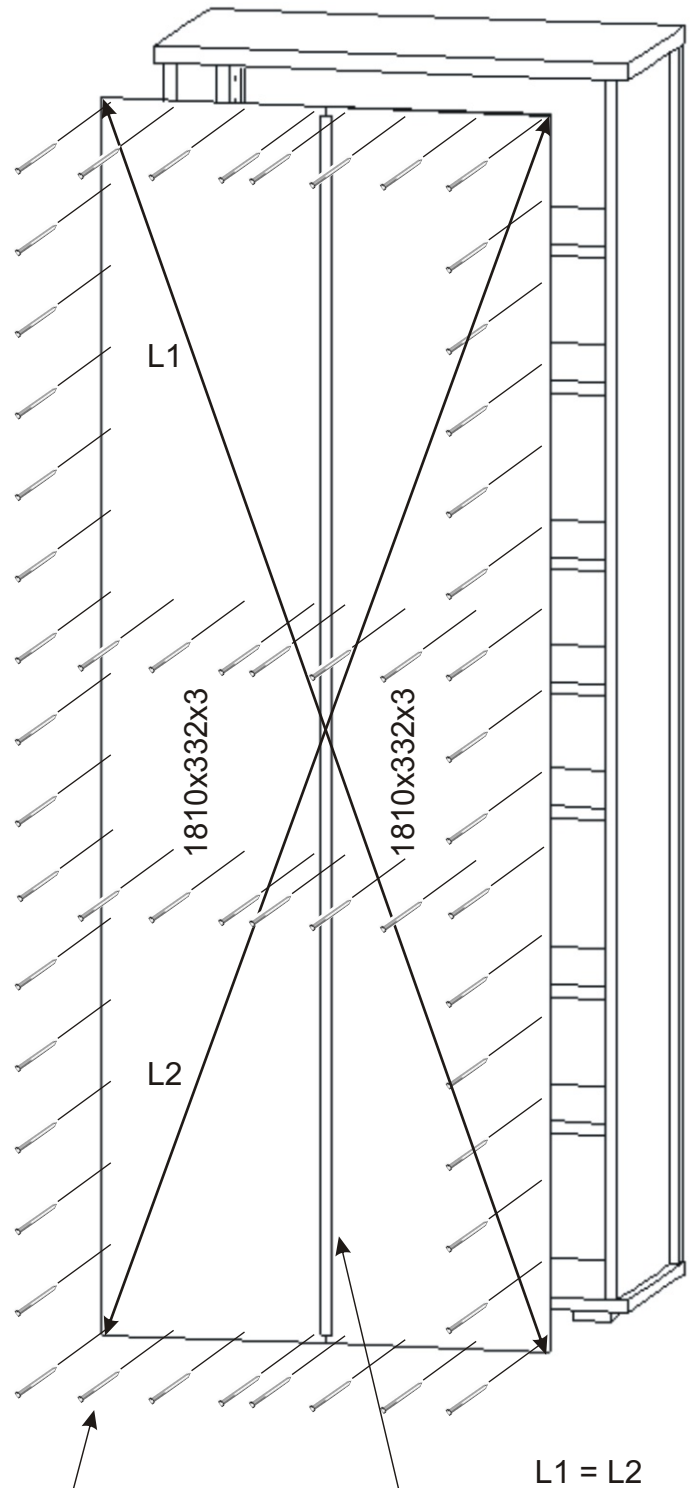

KR 15

350mm 704mm

1840mm

Konfirmát 50mm  4x	Vrut 3,5x16  32x	Policové podpěrky  20x	Lepidlo  1x	Kolík 35mm  30x	Vložený pant s tlumením  8x
H lišta 1784mm  1x	Hřebík  56x	Plastová noha 55x55x20  4x	Úchytka 30x30x23  4x	Šroubky 4x25mm  4x	Vrut 4x30  16x

1.

2.

3.

4.

5.

Pohled zezadu

6.

Pohled zezadu

7.

Boční pohled