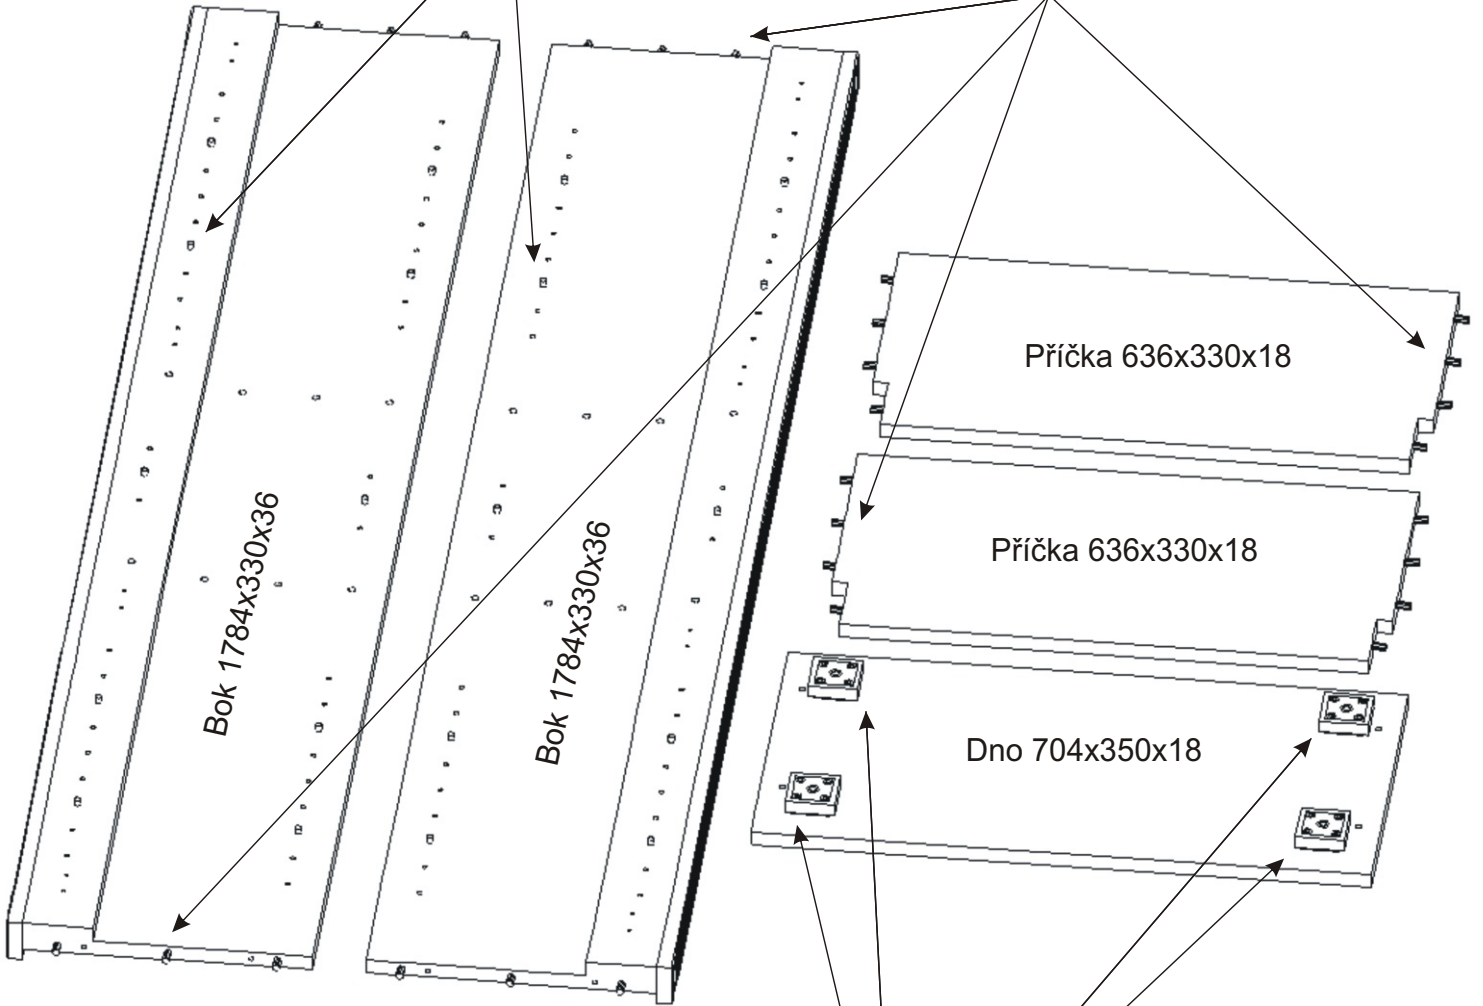

KR 15

350mm 704mm

1840mm

Konfirmát 50mm  4x	Vrut 3,5x16  32x	Policové podpěrky  20x	Lepidlo  1x	Kolík 35mm  30x	Vložený pant s tlumením  8x
H lišta 1784mm  1x	Hřebík  56x	Plastová noha 55x55x20  4x	Úchytka 30x30x23  4x	Šroubky 4x25mm  4x	Vrut 4x30  16x

1.

2.

3.

4.

5.

Pohled zezadu

6.

Pohled zezadu

7.

Boční pohled