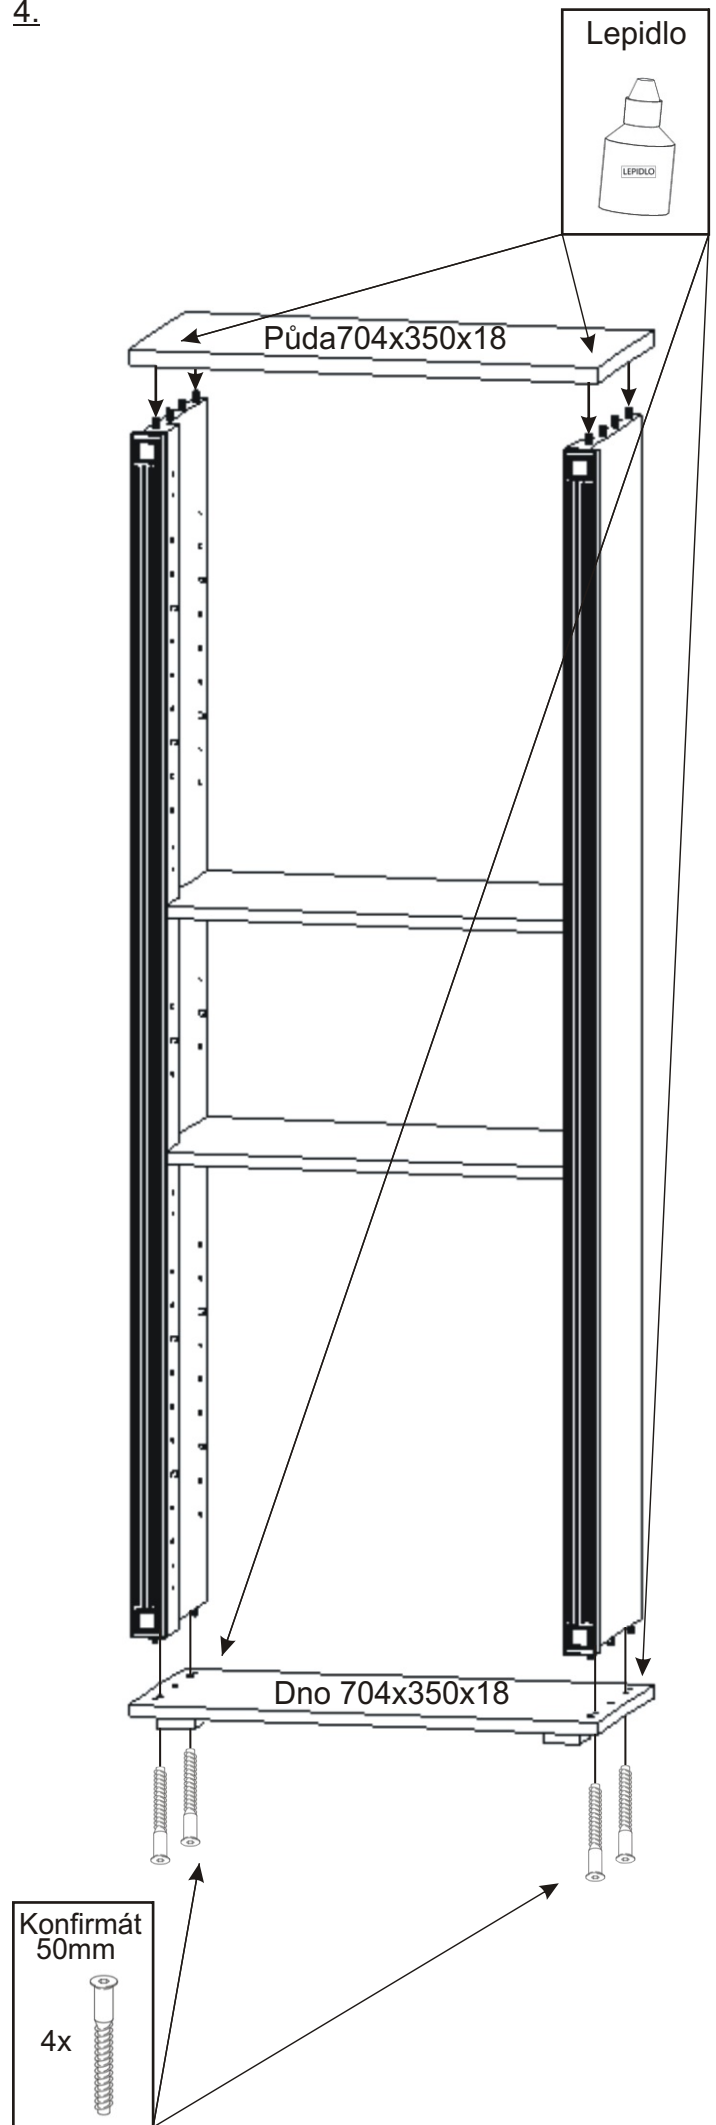

KR 15

350mm 704mm

1840mm

Konfirmát 50mm  4x	Vrut 3,5x16  32x	Policové podpěrky  20x	Lepidlo  1x	Kolík 35mm  30x	Vložený pant s tlumením  8x
H lišta 1784mm  1x	Hřebík  56x	Plastová noha 55x55x20  4x	Úchytka 30x30x23  4x	Šroubky 4x25mm  4x	Vrut 4x30  16x

1.

2.

3.

4.

5.

Pohled zezadu

6.

Pohled zezadu

7.

Boční pohled