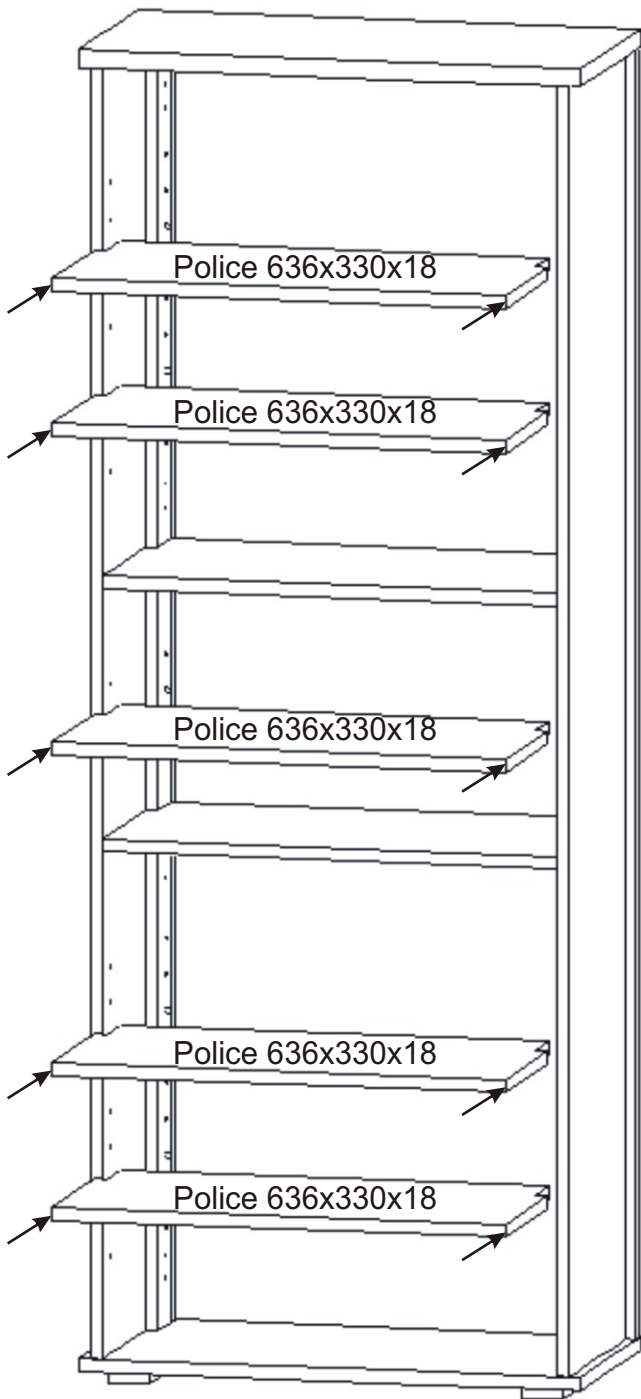

KR 15

350mm 704mm

1840mm

Konfirmát 50mm  4x	Vrut 3,5x16  32x	Policové podpěrky  20x	Lepidlo  1x	Kolík 35mm  30x	Vložený pant s tlumením  8x
H lišta 1784mm  1x	Hřebík  56x	Plastová noha 55x55x20  4x	Úchytka 30x30x23  4x	Šroubky 4x25mm  4x	Vrut 4x30  16x

1.

2.

3.

4.

5.

Pohled zezadu

6.

Pohled zezadu

7.

Boční pohled