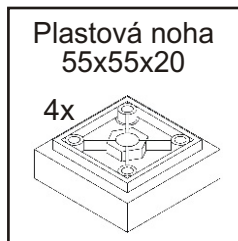

KR 15

350mm 704mm

1840mm

Konfirmát 50mm  4x	Vrut 3,5x16  32x	Policové podpěrky  20x	Lepidlo  1x	Kolík 35mm  30x	Vložený pant s tlumením  8x
H lišta 1784mm  1x	Hřebík  56x	Plastová noha 55x55x20  4x	Úchytka 30x30x23  4x	Šroubky 4x25mm  4x	Vrut 4x30  16x

1.

2.

3.

4.

5.

Pohled zezadu

6.

Pohled zezadu