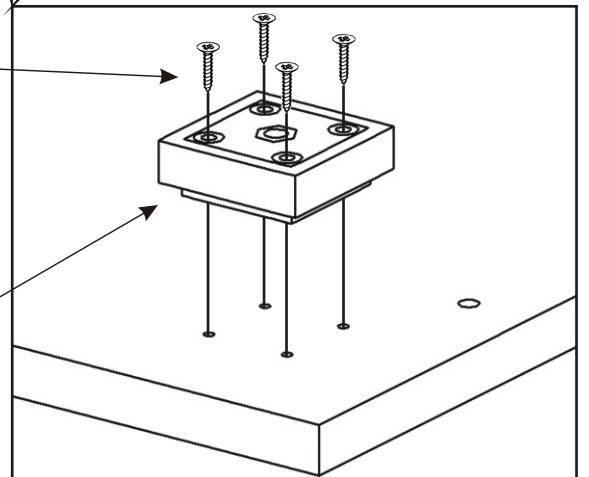

KR 15

350mm 704mm

1840mm

Konfirmát 50mm  4x	Vrut 3,5x16  32x	Policové podpěrky  20x	Lepidlo  1x	Kolík 35mm  30x	Vložený pant s tlumením  8x
H lišta 1784mm  1x	Hřebík  56x	Plastová noha 55x55x20  4x	Úchytka 30x30x23  4x	Šroubky 4x25mm  4x	Vrut 4x30  16x

1.

2.

3.

4.

5.

Pohled zezadu

6.

Pohled zezadu