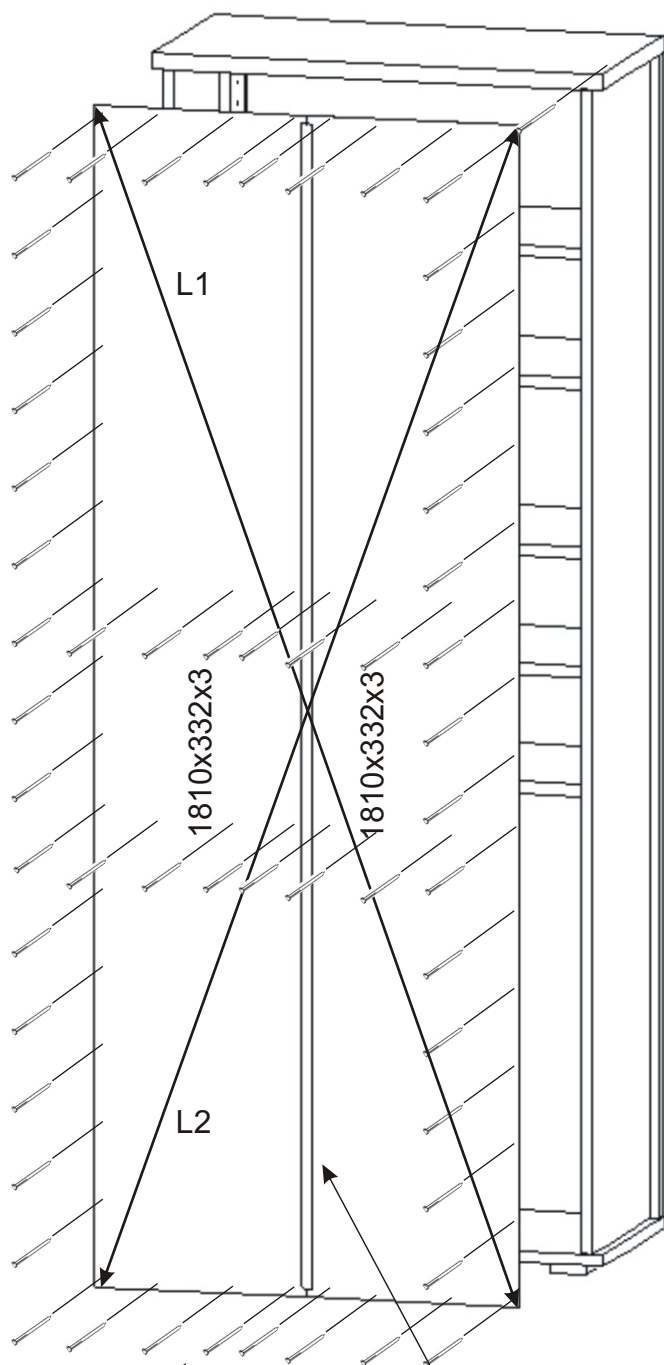

2.

Policové podpěrky
12x

Lepidlo	Kolík 35mm
	30x

Plastová noha
55x55x20
4x

Vrut 4x30
16x

3.

4.

5.

Pohled zezadu

6.

Pohled zezadu

L1 = L2

Hřebík

56x

H lišta
1784mm

1x

7.

Boční pohled

Vrut 3,5x16

8x

Půda 704x350x18

3mm

713mm

Bok 1784x330x36

1068mm

Dno 704x350x18

8.

9.

10.

11.