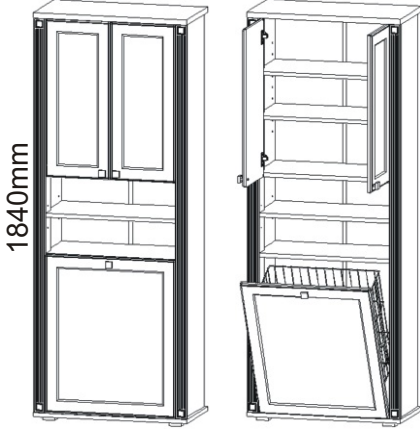

KR 13

350mm 704mm

1840mm

Závěs koše  2x	Konfirmát 50mm  4x	Vrut 3,5x16  38x	Policové podpěrky  12x	Lepidlo  1x	Kolík 35mm  30x	Vložený pant s tlumením  6x
Držák koše  6x	Hřebík  56x	Plastová noha 55x55x20  4x	Úchytka 30x30x23  3x	Šroubky 4x25mm  3x	Vrut 4x30  16x	

Pohled zezadu

6.

Pohled zezadu

L1 = L2

Hřebík

56x

H lišta
1784mm

1x

7.

Boční pohled

Vrut 3,5x16

8x

Půda 704x350x18

3mm

713mm

Bok 1784x330x36

1068mm

Dno 704x350x18

8.

9.

10.

11.