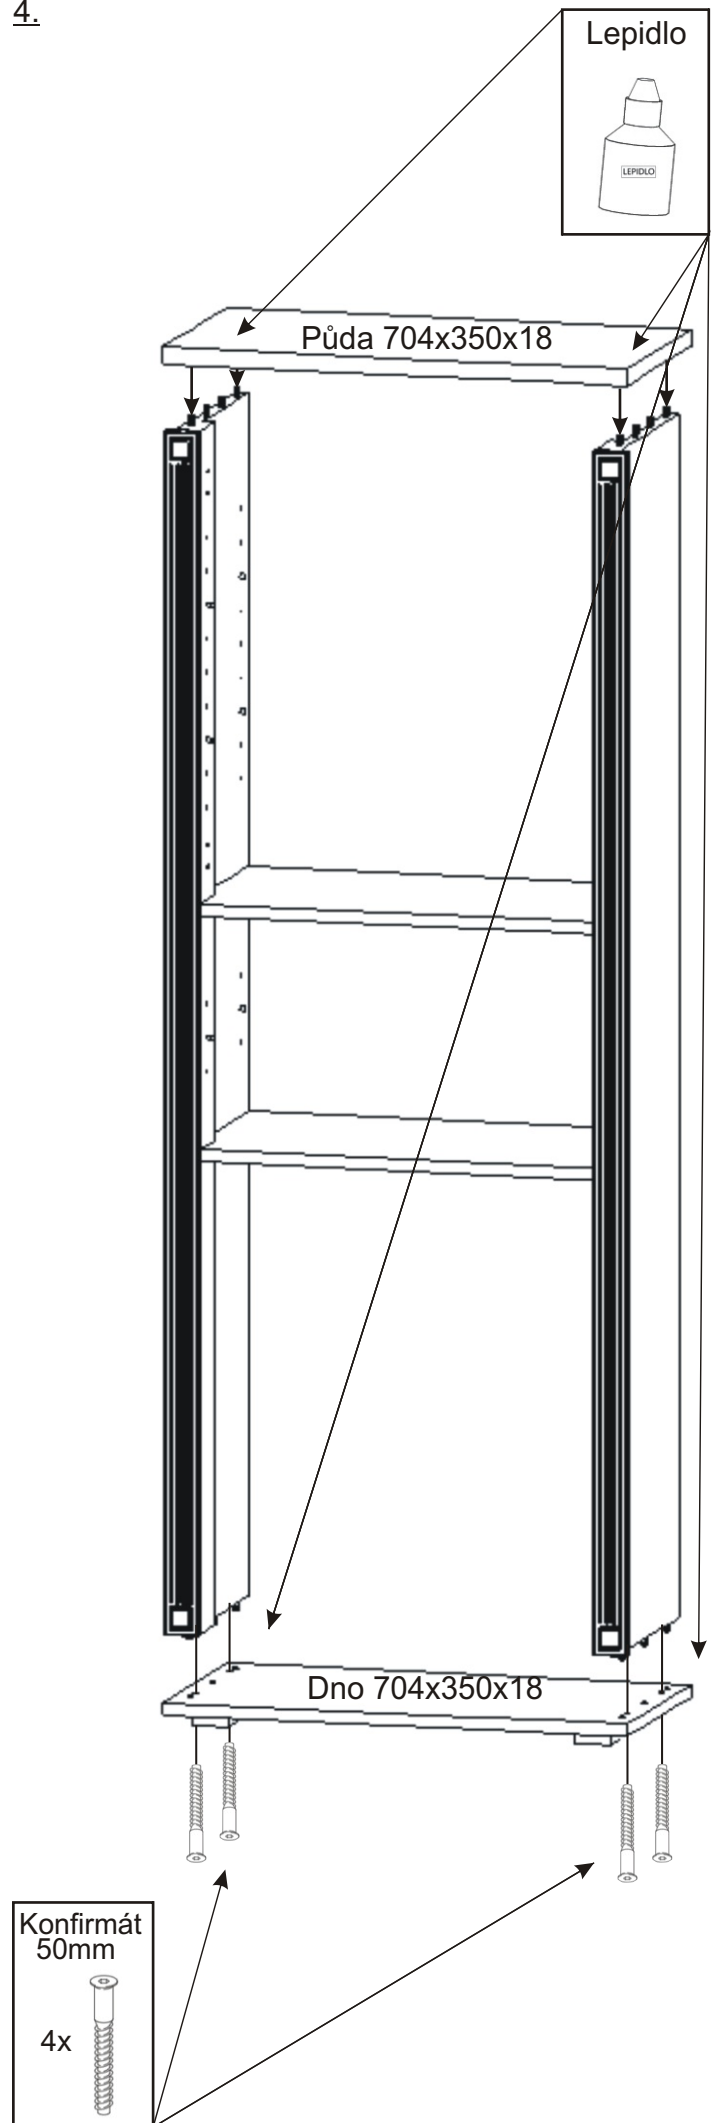

2.

Policové podpěrky
12x

Lepidlo	Kolík 35mm
	30x

Plastová noha
55x55x20
4x

Vrut 4x30
16x

3.

4.

5.

Pohled zezadu

6.

Pohled zezadu

L1 = L2

Hřebík

56x

H lišta
1784mm

1x

7.

Boční pohled

Vrut 3,5x16

8x

Půda 704x350x18

3mm

713mm

Bok 1784x330x36

1068mm

Dno 704x350x18

8.

9.

10.

11.