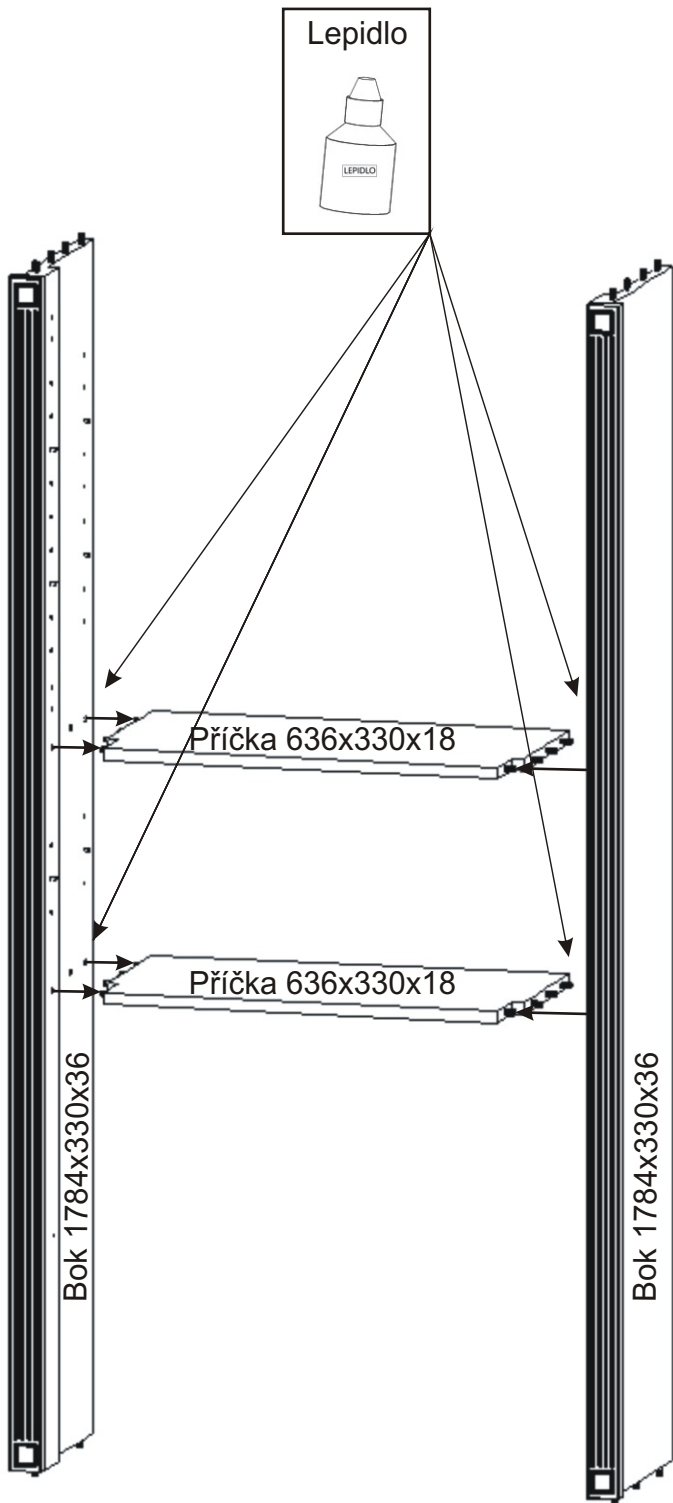

2.

Policové podpěrky
12x

Lepidlo	Kolík 35mm
	30x

Plastová noha
55x55x20
4x

Vrut 4x30
16x

3.

4.

5.

Pohled zezadu

6.

Pohled zezadu

L1 = L2

Hřebík

56x

H lišta
1784mm

1x

7.

Boční pohled

Vrut 3,5x16

8x

Půda 704x350x18

3mm

713mm

Bok 1784x330x36

1068mm

Dno 704x350x18

8.

9.

10.

11.