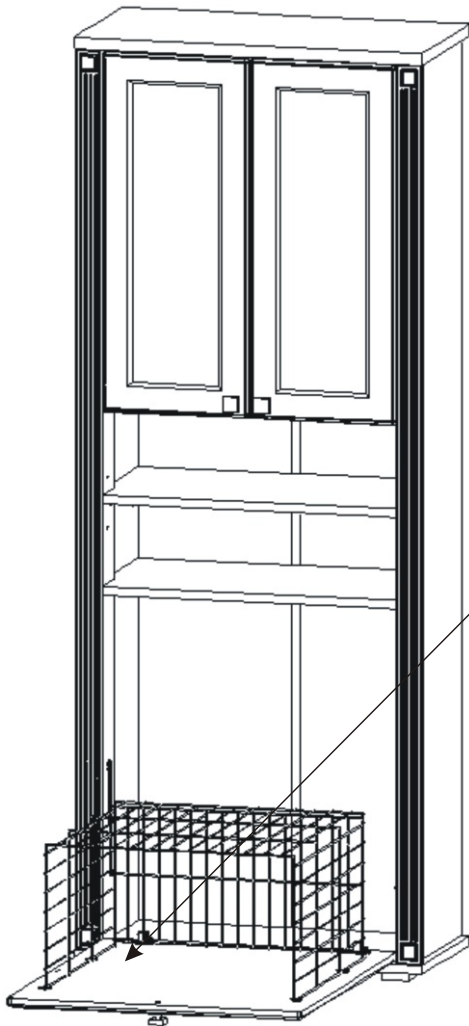

KR 13

350mm 704mm

1840mm

Závěs koše  2x	Konfirmát 50mm  4x	Vrut 3,5x16  38x	Policové podpěrky  12x	Lepidlo  1x	Kolík 35mm  30x	Vložený pant s tlumením  6x
Držák koše  6x	Hřebík  56x	Plastová noha 55x55x20  4x	Úchytka 30x30x23  3x	Šroubky 4x25mm  3x	Vrut 4x30  16x	

7.

Boční pohled

Vrut 3,5x16

8x

Půda 704x350x18

3mm

713mm

Bok 1784x330x36

1068mm

Dno 704x350x18

8.

9.

10.

11.