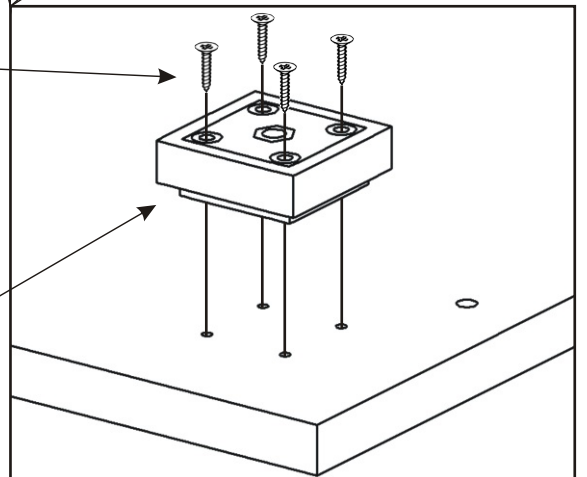

2.

Policové podpěrky
12x

Lepidlo	Kolík 35mm
	30x

Plastová noha
55x55x20
4x

Vrut 4x30
16x

3.

4.

5.

Pohled zezadu

6.

Pohled zezadu

L1 = L2

Hřebík

56x

H lišta
1784mm

1x

7.

Boční pohled

Vrut 3,5x16

8x

Půda 704x350x18

3mm

713mm

Bok 1784x330x36

1068mm

Dno 704x350x18

8.

9.

10.

11.