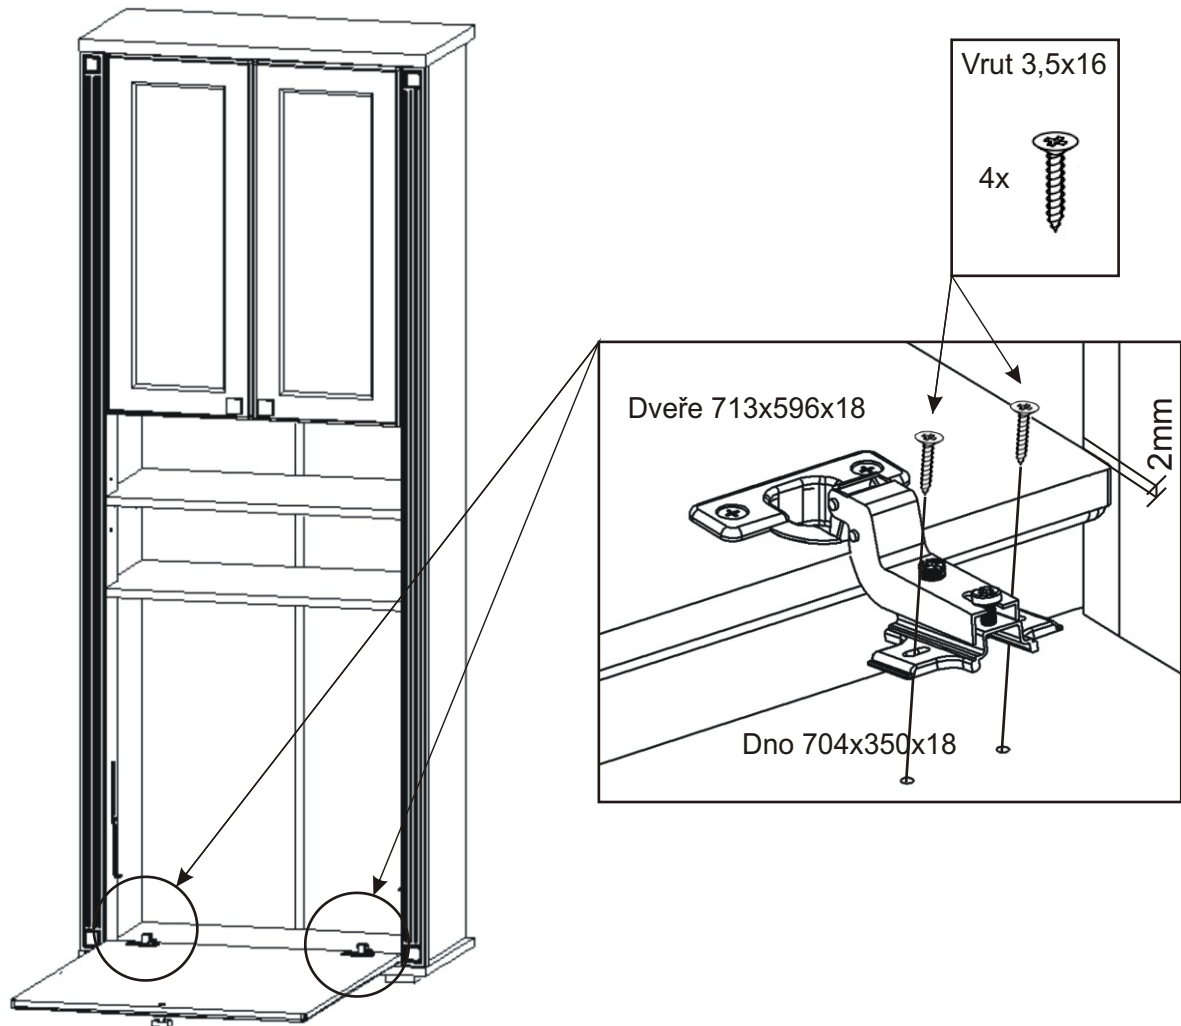

7.

Boční pohled

Vrut 3,5x16

8x

Půda 704x350x18

3mm

713mm

Bok 1784x330x36

1068mm

Dno 704x350x18

8.

9.

10.

11.