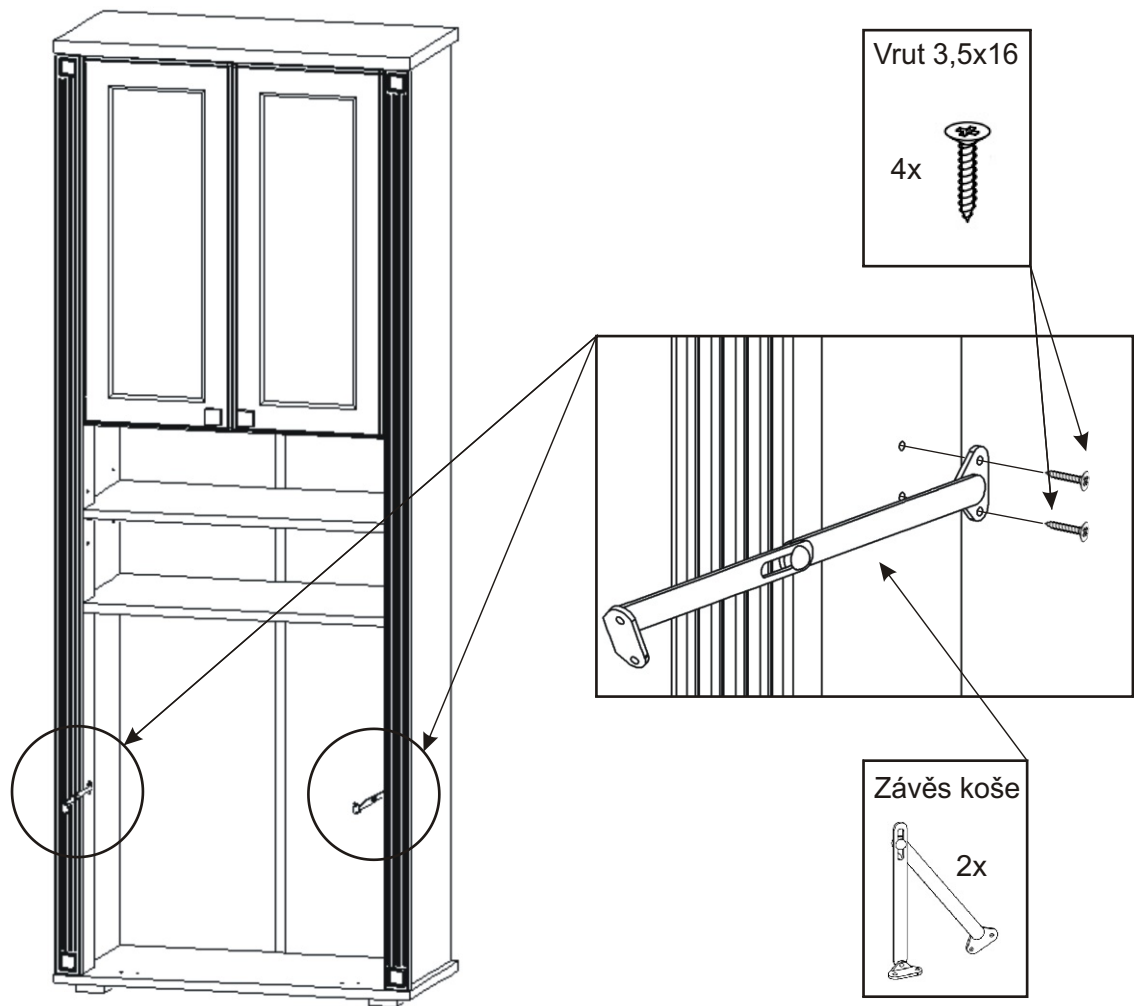

7.

Boční pohled

Vrut 3,5x16

8x

Půda 704x350x18

3mm

713mm

Bok 1784x330x36

1068mm

Dno 704x350x18

8.

9.

10.

11.