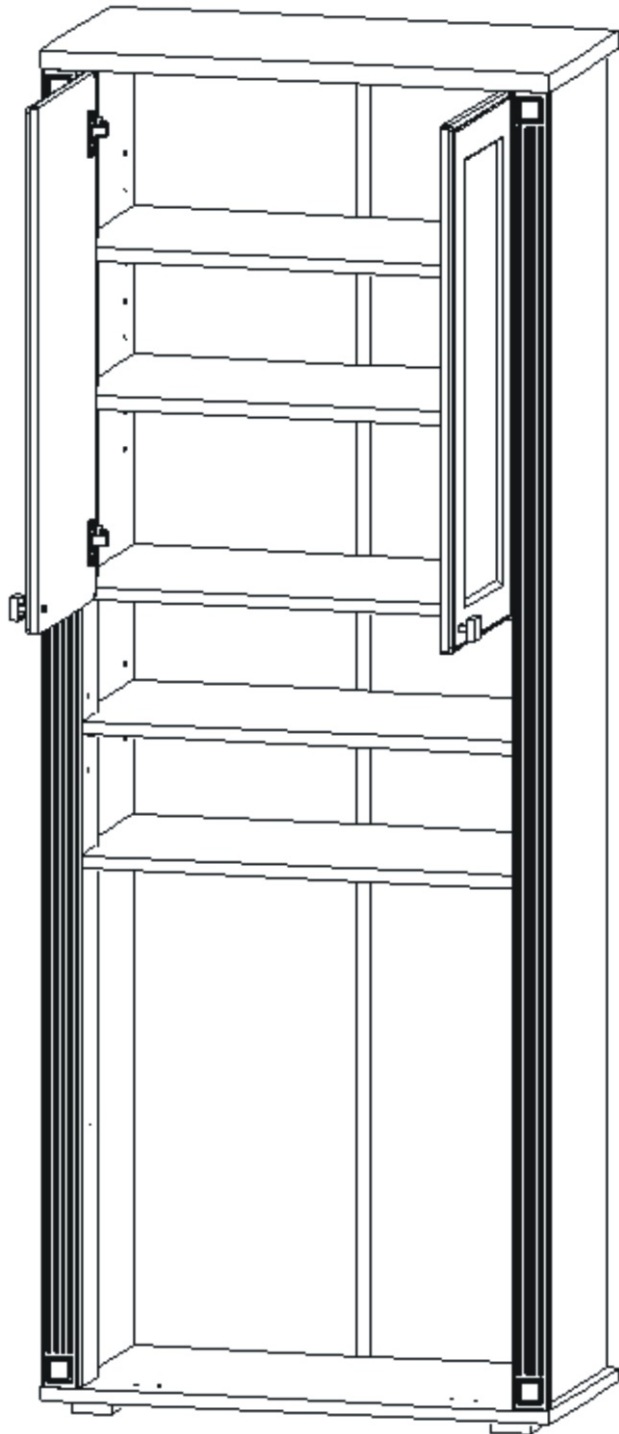

2.

Policové podpěrky
12x

Lepidlo	Kolík 35mm
	30x

Plastová noha
55x55x20
4x

Vrut 4x30
16x

3.

4.

5.

Pohled zezadu

6.

Pohled zezadu

L1 = L2

Hřebík

56x

H lišta
1784mm

1x

7.

Boční pohled

Vrut 3,5x16

8x

Půda 704x350x18

3mm

713mm

Bok 1784x330x36

1068mm

Dno 704x350x18

8.

9.

10.

11.