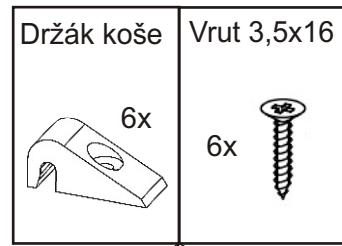

7.

Boční pohled

Vrut 3,5x16

8x

Půda 704x350x18

3mm

713mm

Bok 1784x330x36

1068mm

Dno 704x350x18

8.

9.

10.

11.