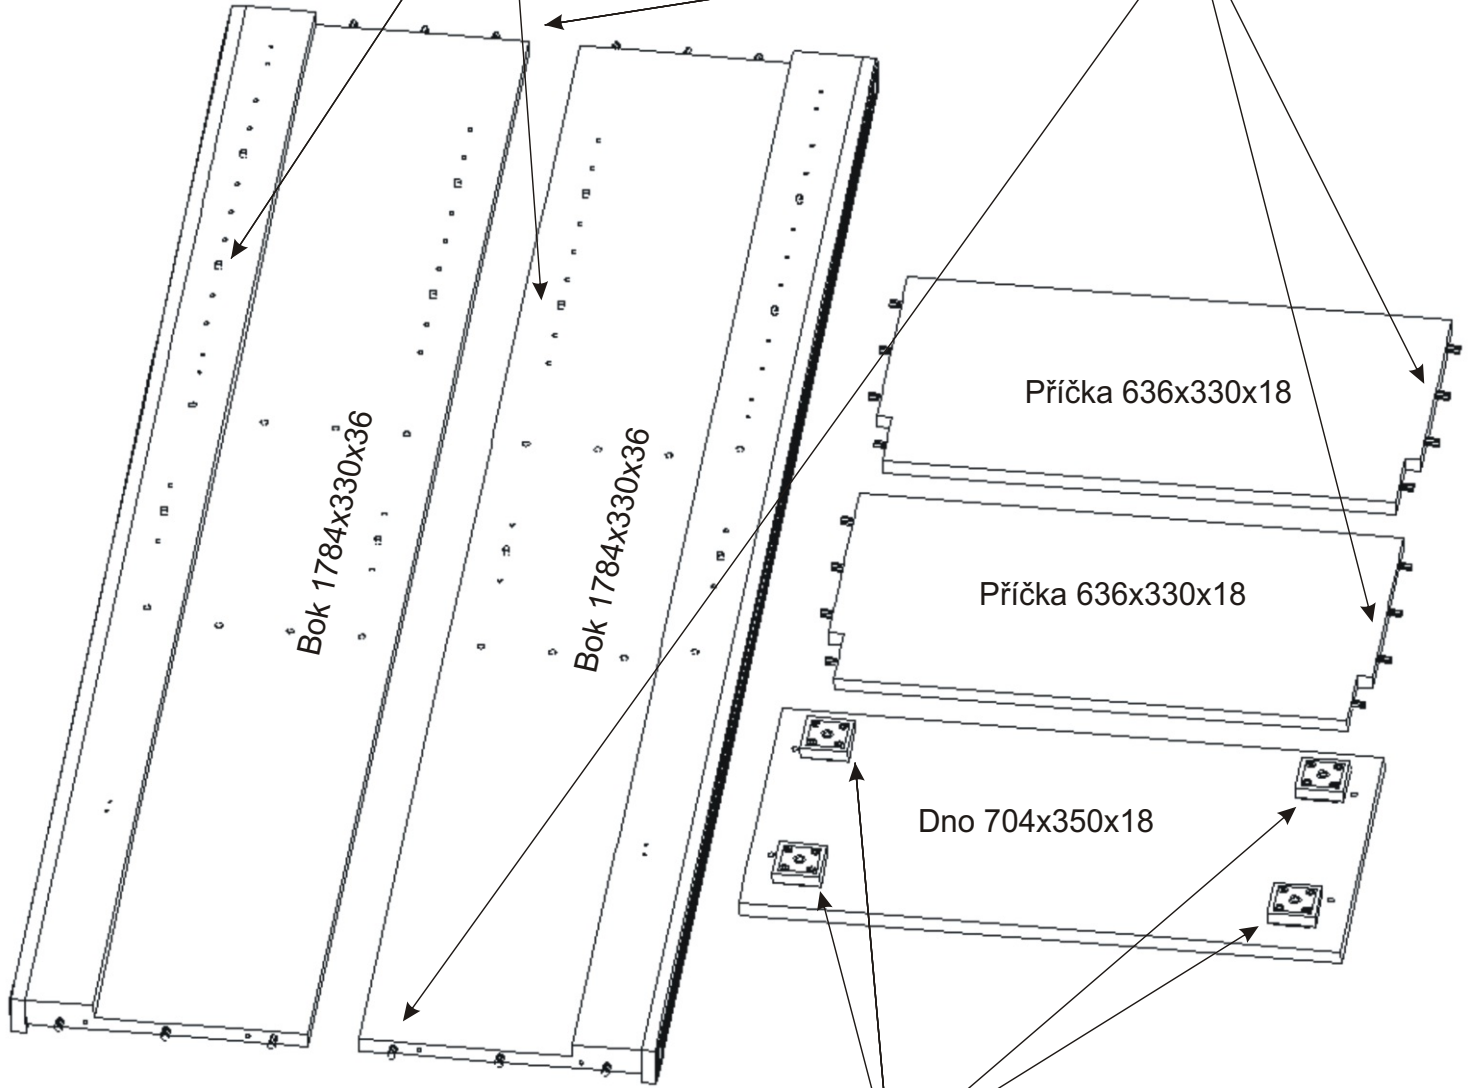

2.

Policové podpěrky
12x

Lepidlo	Kolík 35mm
	30x

Plastová noha
55x55x20
4x

Vrut 4x30
16x

3.

4.

5.

Pohled zezadu

6.

Pohled zezadu

L1 = L2

Hřebík

56x

H lišta
1784mm

1x

7.

Boční pohled

Vrut 3,5x16

8x

Půda 704x350x18

3mm

713mm

Bok 1784x330x36

1068mm

Dno 704x350x18

8.

9.

10.

11.