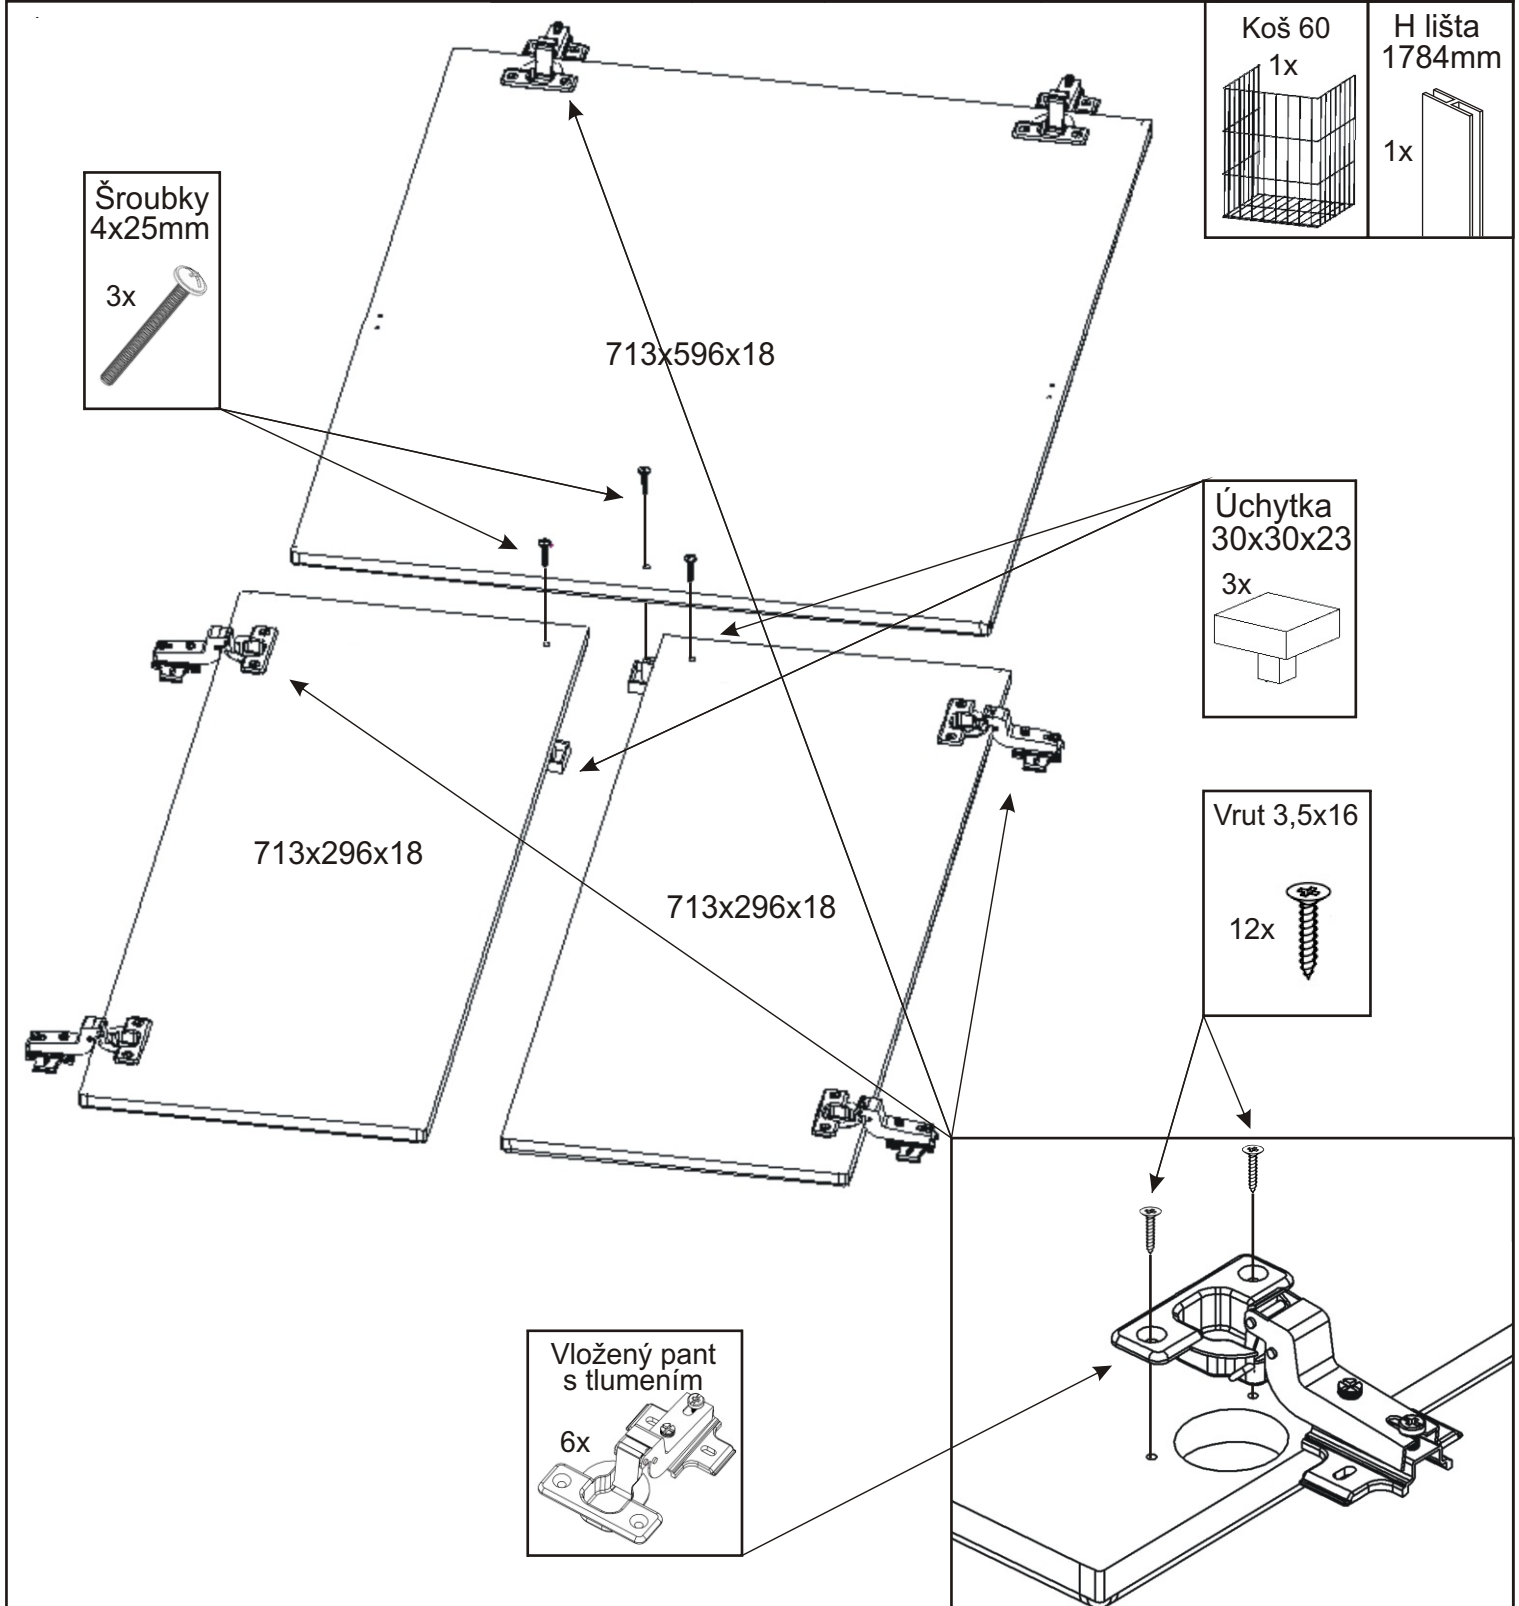

KR 13

350mm 704mm

1840mm

Závěs koše  2x	Konfirmát 50mm  4x	Vrut 3,5x16  38x	Policové podpěrky  12x	Lepidlo  1x	Kolík 35mm  30x	Vložený pant s tlumením  6x
Držák koše  6x	Hřebík  56x	Plastová noha 55x55x20  4x	Úchytka 30x30x23  3x	Šroubky 4x25mm  3x	Vrut 4x30  16x	

2.

Policové podpěrky
12x

Lepidlo	Kolík 35mm
	30x

Plastová noha
55x55x20
4x

Vrut 4x30
16x

3.

4.

5.

7.

Boční pohled

Vrut 3,5x16

8x

Půda 704x350x18

3mm

713mm

Bok 1784x330x36

1068mm

Dno 704x350x18

8.

9.

10.

11.