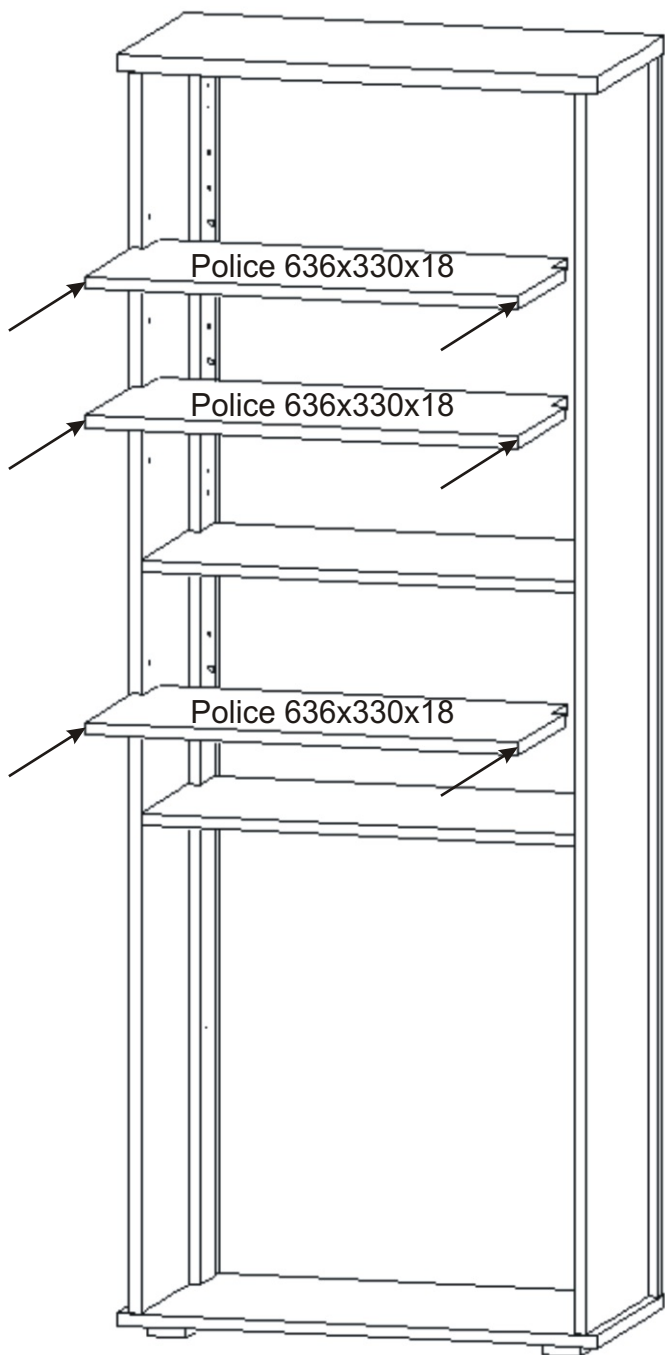

2.

Policové podpěrky
12x

Lepidlo	Kolík 35mm
	30x

Plastová noha
55x55x20
4x

Vrut 4x30
16x

3.

4.

5.

Pohled zezadu

6.

Pohled zezadu

L1 = L2

Hřebík

56x

H lišta
1784mm

1x

7.

Boční pohled

Vrut 3,5x16

8x

Půda 704x350x18

3mm

713mm

Bok 1784x330x36

1068mm

Dno 704x350x18

8.

9.

10.

11.