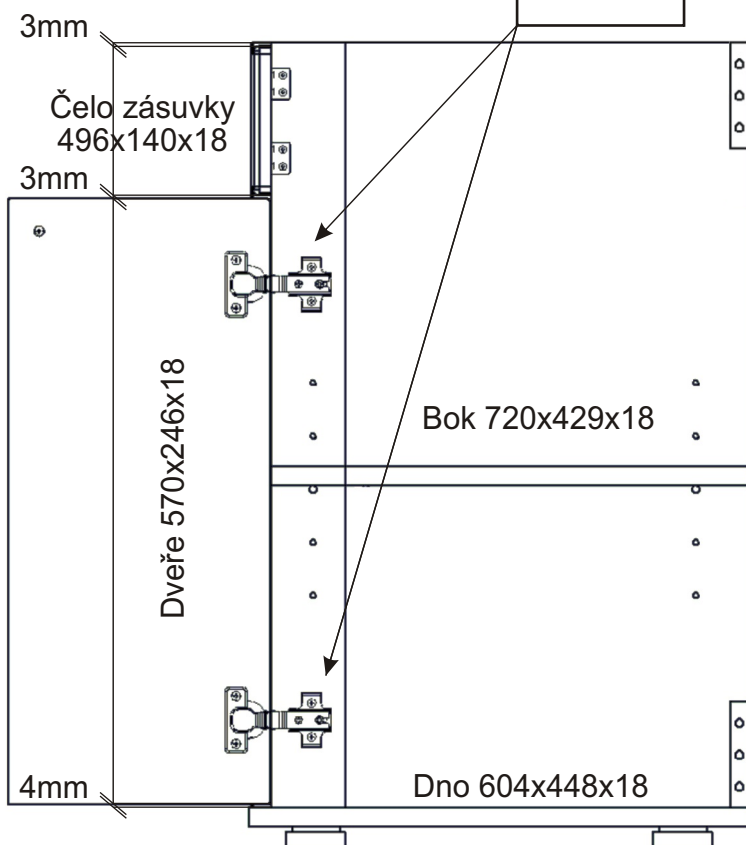

# KR 10

<b>Krytka</b> 6x 	<b>Konfirmát 50mm</b> 6x 	<b>Vrut 3,5x16</b> 32x 	<b>Lepidlo</b> 1x 	<b>Kolík 35mm</b> 18x 	<b>Vložený pant s tlumením</b> 4x 
<b>Úhelník</b> 4x 	<b>Policové podpěrky</b> 4x 	<b>Plastová noha 55x55x20</b> 4x 	<b>Úchytka 30x30x23</b> 2x 	<b>Šroubky 4x25mm</b> 2x 	<b>Vrut 4x30</b> 16x 

16x

Plastová noha  
55x55x20

4x

604x448x18

3.

4.

5.

Pohled zezadu

Přední pohled

6.

Boční pohled

Vrut 3,5x16

8x

7.

Silikon