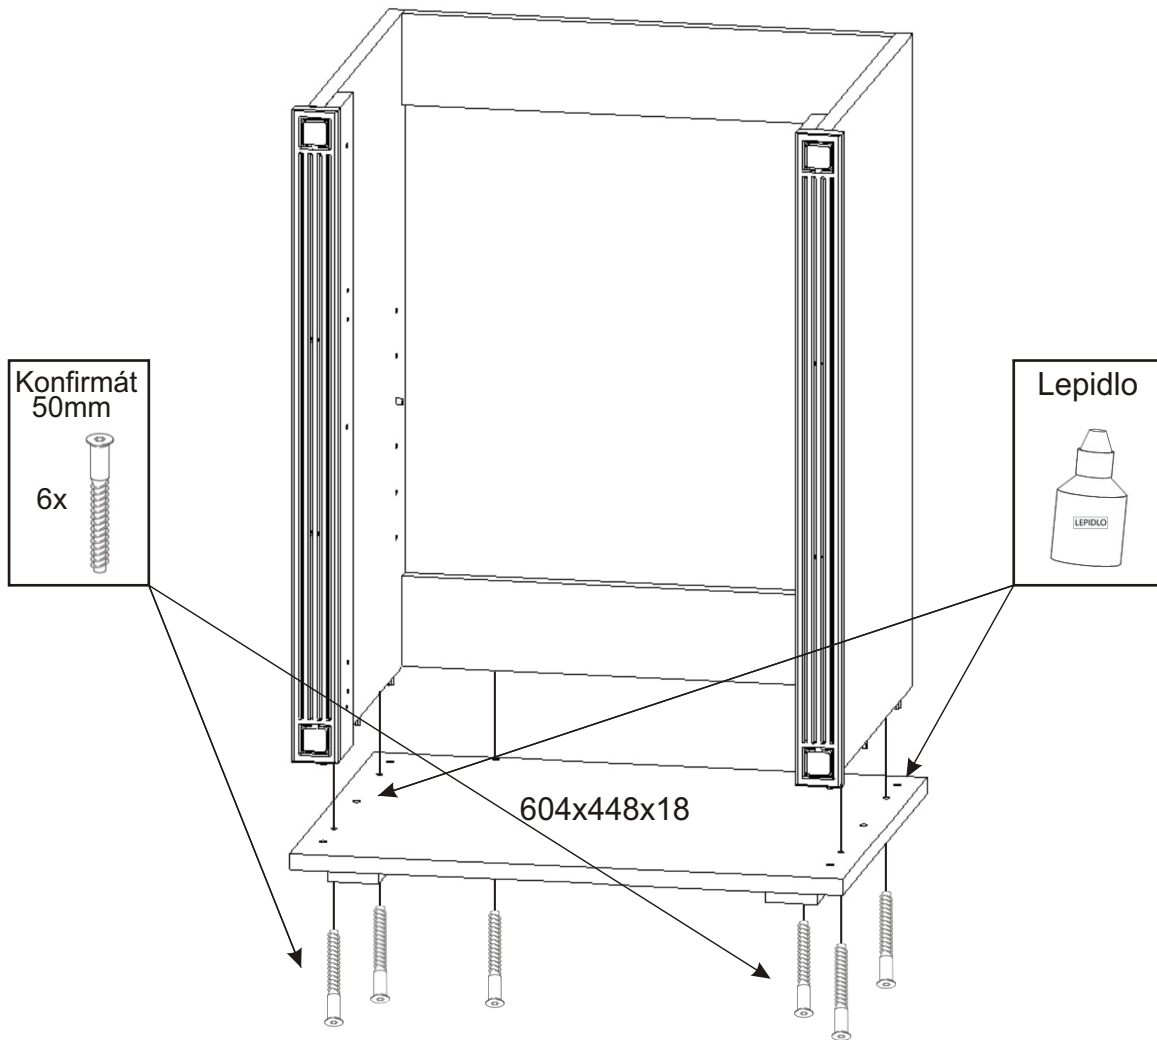

16x

Plastová noha  
55x55x20

4x

604x448x18

3.

4.

5.

Pohled zezadu

Přední pohled

6.

Boční pohled

Vrut 3,5x16

8x

7.

Silikon