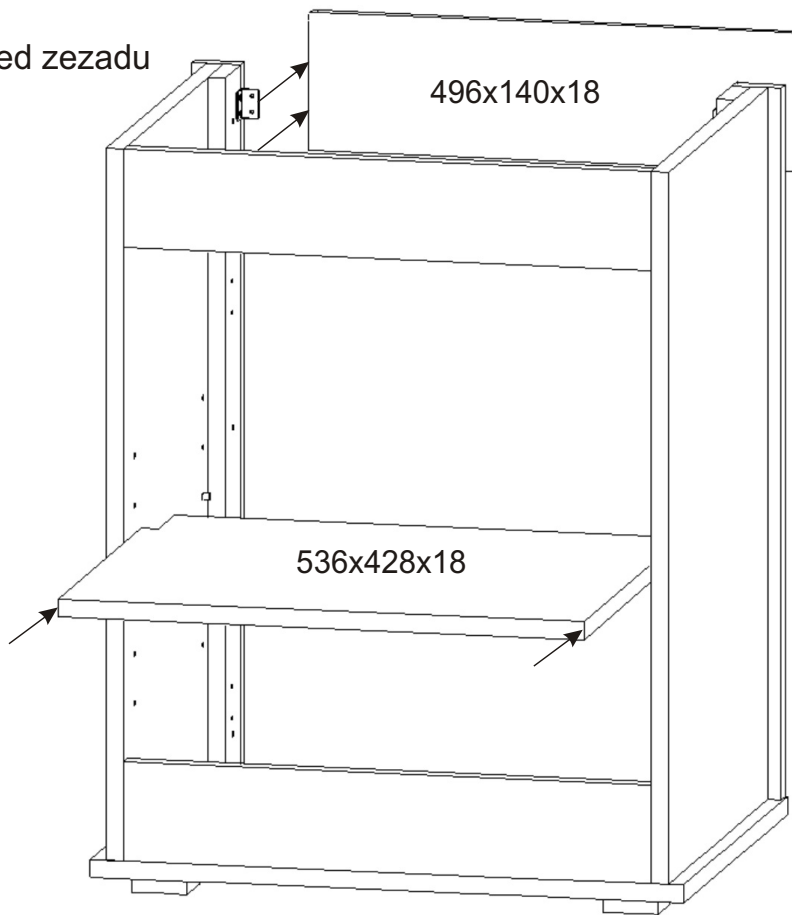

16x

Plastová noha  
55x55x20

4x

604x448x18

3.

4.

5.

Pohled zezadu

Přední pohled

6.

Boční pohled

Vrut 3,5x16

8x

7.

Silikon