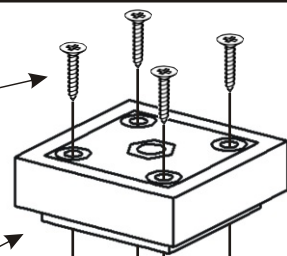

1.

2.

Policové podpěrky

4x

Lepidlo

Kolík  
35mm

18x

Vrut 4x30

16x

Plastová noha  
55x55x20

4x

604x448x18

3.

4.

5.

Pohled zezadu

Přední pohled

6.

Boční pohled

Vrut 3,5x16

8x

7.

Silikon