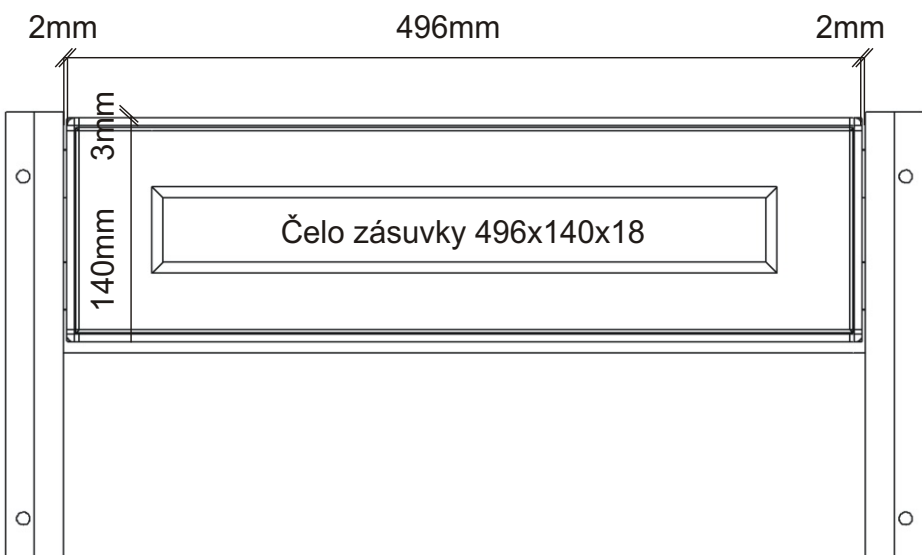

# KR 10

<b>Krytka</b> 6x 	<b>Konfirmát 50mm</b> 6x 	<b>Vrut 3,5x16</b> 32x 	<b>Lepidlo</b> 1x 	<b>Kolík 35mm</b> 18x 	<b>Vložený pant s tlumením</b> 4x 
<b>Úhelník</b> 4x 	<b>Policové podpěrky</b> 4x 	<b>Plastová noha 55x55x20</b> 4x 	<b>Úchytka 30x30x23</b> 2x 	<b>Šroubky 4x25mm</b> 2x 	<b>Vrut 4x30</b> 16x 

16x

Plastová noha  
55x55x20

4x

604x448x18

3.

4.

5.

Pohled zezadu

Přední pohled

6.

Boční pohled

Vrut 3,5x16

8x

7.

Silikon