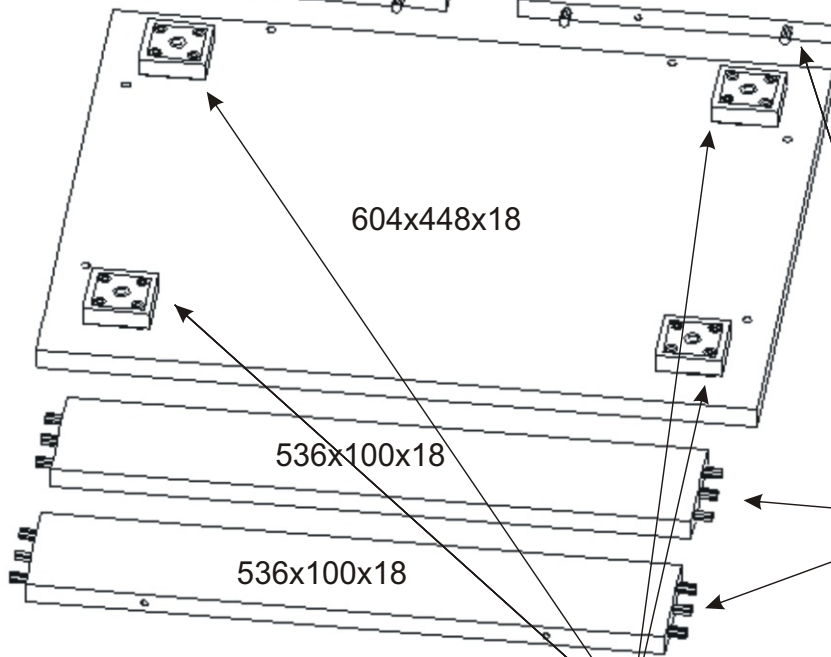

# KR 10

<b>Krytka</b> 6x 	<b>Konfirmát 50mm</b> 6x 	<b>Vrut 3,5x16</b> 32x 	<b>Lepidlo</b> 1x 	<b>Kolík 35mm</b> 18x 	<b>Vložený pant s tlumením</b> 4x 
<b>Úhelník</b> 4x 	<b>Policové podpěrky</b> 4x 	<b>Plastová noha 55x55x20</b> 4x 	<b>Úchytka 30x30x23</b> 2x 	<b>Šroubky 4x25mm</b> 2x 	<b>Vrut 4x30</b> 16x 

1.

2.

Policové podpěrky

4x

Lepidlo

Kolík  
35mm

18x

Vrut 4x30

16x

Plastová noha  
55x55x20

4x

604x448x18

3.

4.

5.

Pohled zezadu

Přední pohled

6.

Boční pohled

Vrut 3,5x16

8x

7.

Silikon