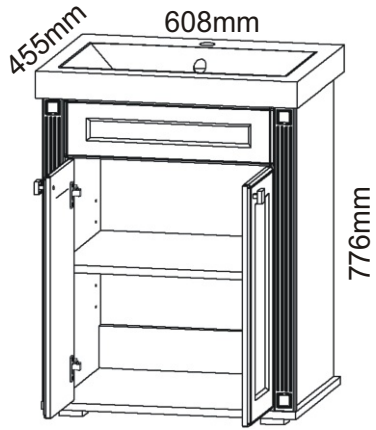

# KR 10

<b>Krytka</b> 6x 	<b>Konfirmát 50mm</b> 6x 	<b>Vrut 3,5x16</b> 32x 	<b>Lepidlo</b> 1x 	<b>Kolík 35mm</b> 18x 	<b>Vložený pant s tlumením</b> 4x 
<b>Úhelník</b> 4x 	<b>Policové podpěrky</b> 4x 	<b>Plastová noha 55x55x20</b> 4x 	<b>Úchytka 30x30x23</b> 2x 	<b>Šroubky 4x25mm</b> 2x 	<b>Vrut 4x30</b> 16x 

1.

2.

Policové podpěrky

4x

Lepidlo

Kolík  
35mm

18x

Vrut 4x30

16x

Plastová noha  
55x55x20

4x

604x448x18

3.

4.

5.

Pohled zezadu

Přední pohled

6.

Boční pohled

Vrut 3,5x16

8x

7.

Silikon