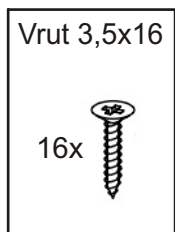

# KR 10

<b>Krytka</b> 6x 	<b>Konfirmát 50mm</b> 6x 	<b>Vrut 3,5x16</b> 32x 	<b>Lepidlo</b> 1x 	<b>Kolík 35mm</b> 18x 	<b>Vložený pant s tlumením</b> 4x 
<b>Úhelník</b> 4x 	<b>Policové podpěrky</b> 4x 	<b>Plastová noha 55x55x20</b> 4x 	<b>Úchytka 30x30x23</b> 2x 	<b>Šroubky 4x25mm</b> 2x 	<b>Vrut 4x30</b> 16x 

16x

Plastová noha  
55x55x20

4x

604x448x18

3.

4.

5.

Pohled zezadu

Přední pohled

6.

Boční pohled

Vrut 3,5x16

8x

7.

Silikon