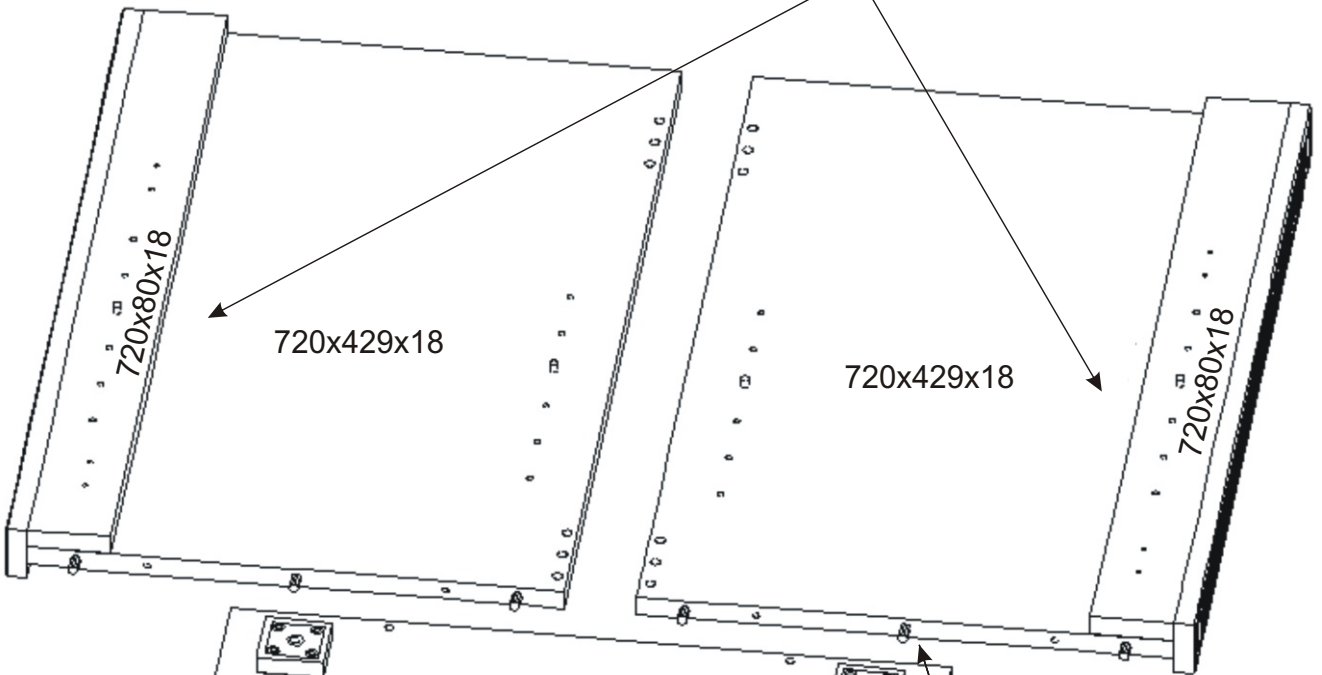

# KR 10

<b>Krytka</b> 6x 	<b>Konfirmát 50mm</b> 6x 	<b>Vrut 3,5x16</b> 32x 	<b>Lepidlo</b> 1x 	<b>Kolík 35mm</b> 18x 	<b>Vložený pant s tlumením</b> 4x 
<b>Úhelník</b> 4x 	<b>Policové podpěrky</b> 4x 	<b>Plastová noha 55x55x20</b> 4x 	<b>Úchytka 30x30x23</b> 2x 	<b>Šroubky 4x25mm</b> 2x 	<b>Vrut 4x30</b> 16x 

1.

2.

Policové podpěrky

4x

Lepidlo

Kolík  
35mm

18x

Vrut 4x30

16x

Plastová noha  
55x55x20

4x

604x448x18

3.

4.

5.

Pohled zezadu

Přední pohled

6.

Boční pohled

Vrut 3,5x16

8x

7.

Silikon