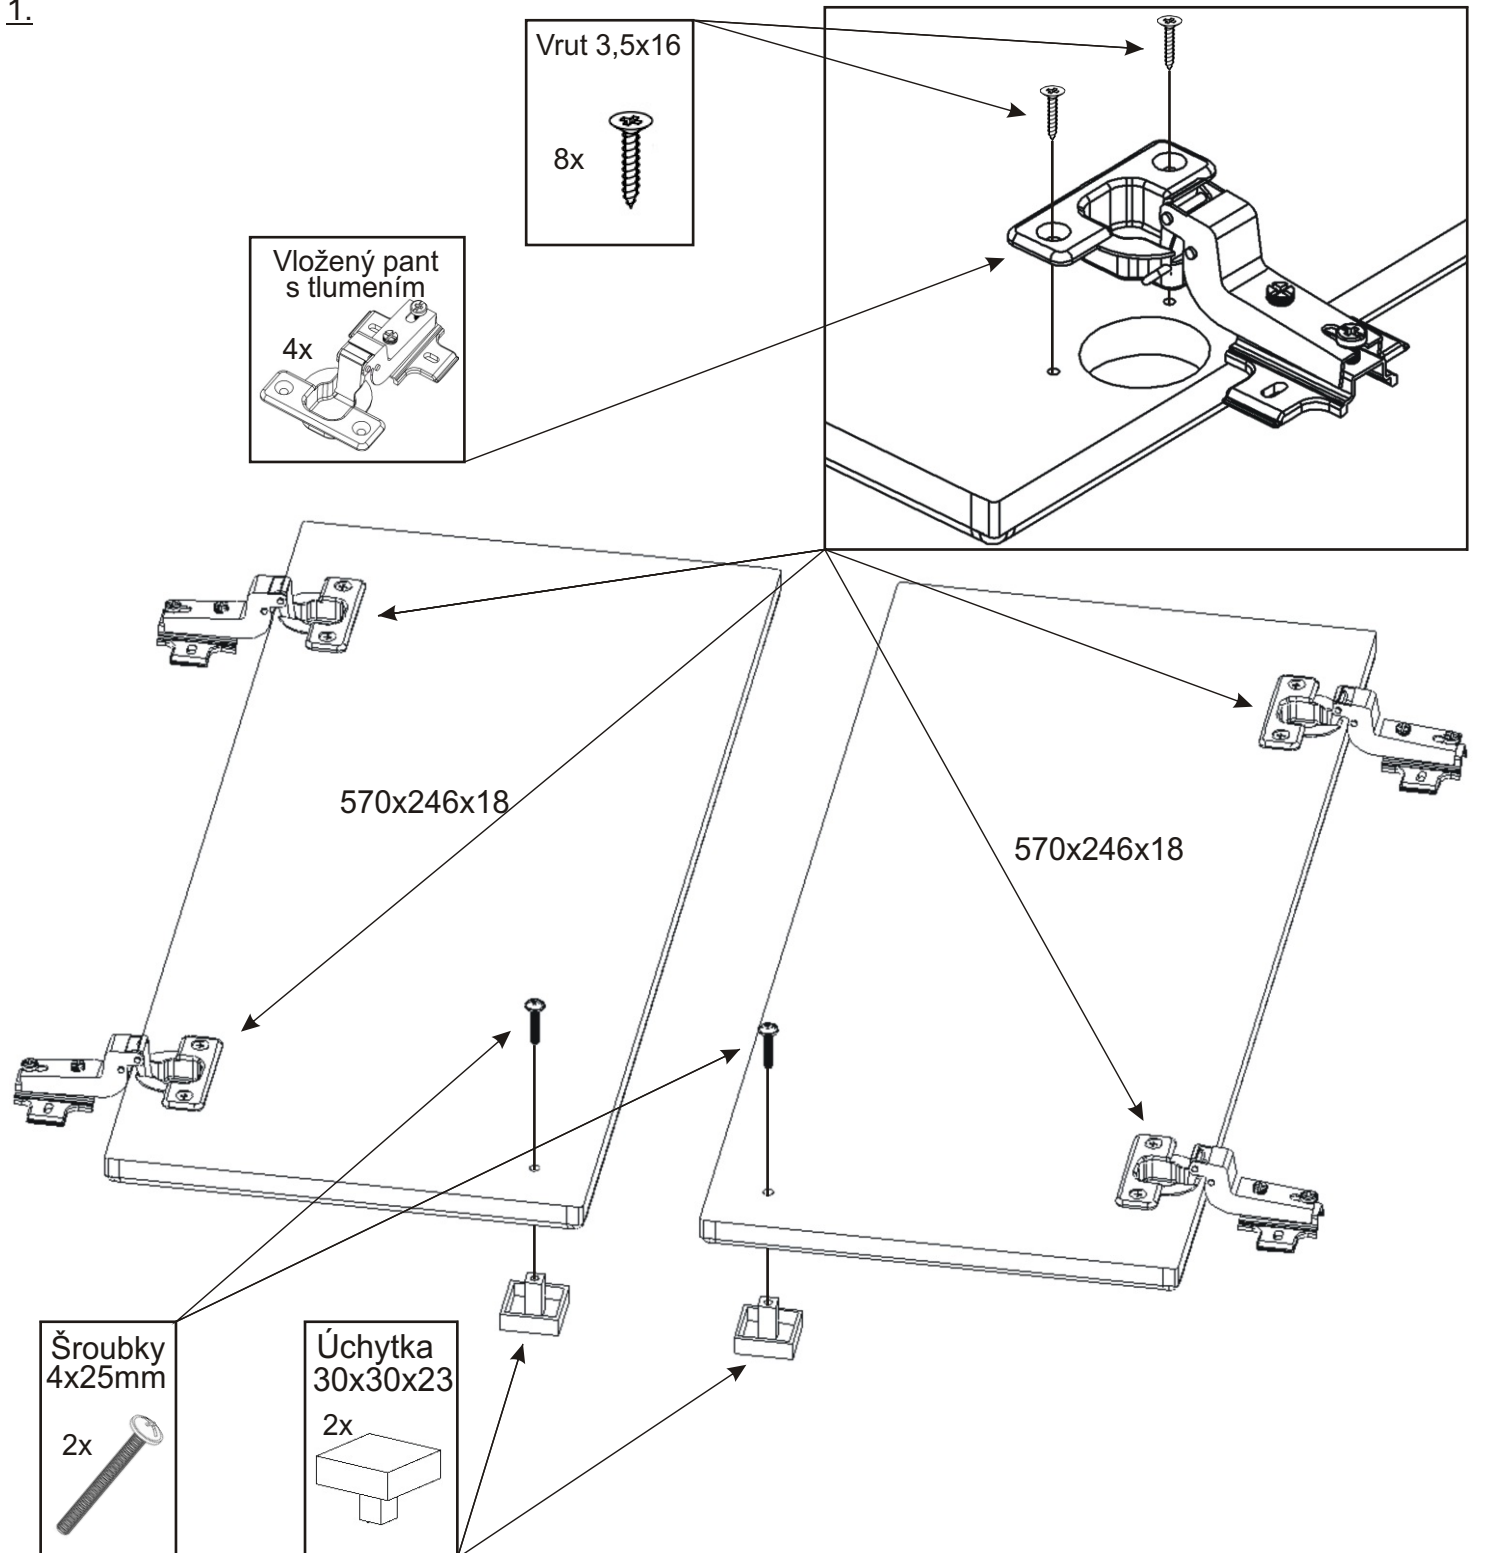

# KR 10

<b>Krytka</b> 6x 	<b>Konfirmát 50mm</b> 6x 	<b>Vrut 3,5x16</b> 32x 	<b>Lepidlo</b> 1x 	<b>Kolík 35mm</b> 18x 	<b>Vložený pant s tlumením</b> 4x 
<b>Úhelník</b> 4x 	<b>Policové podpěrky</b> 4x 	<b>Plastová noha 55x55x20</b> 4x 	<b>Úchytka 30x30x23</b> 2x 	<b>Šroubky 4x25mm</b> 2x 	<b>Vrut 4x30</b> 16x 

1.

2.

Policové podpěrky

4x

Lepidlo

Kolík  
35mm

18x

Vrut 4x30

16x

Plastová noha  
55x55x20

4x

604x448x18

3.

4.

5.

Pohled zezadu

Přední pohled

6.

Boční pohled

Vrut 3,5x16

8x

7.

Silikon