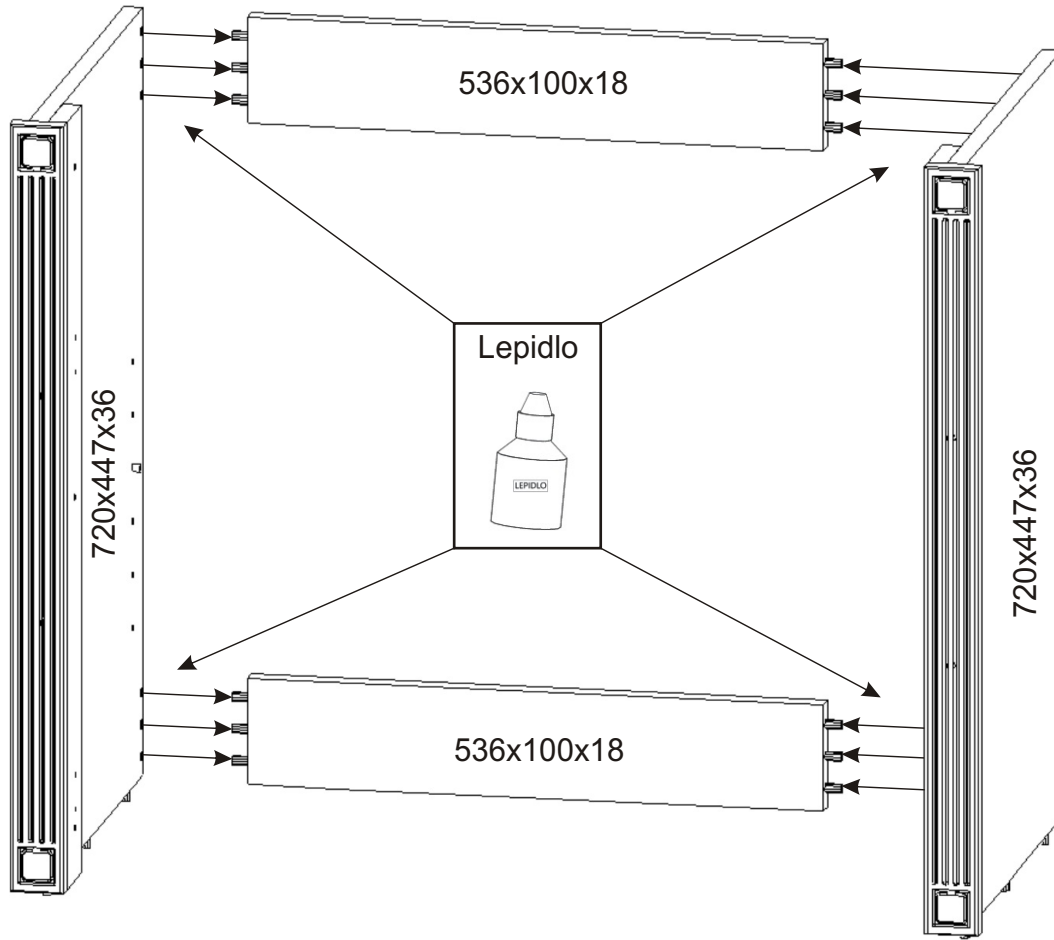

16x

Plastová noha  
55x55x20

4x

604x448x18

3.

4.

5.

Pohled zezadu

Přední pohled

6.

Boční pohled

Vrut 3,5x16

8x

7.

Silikon