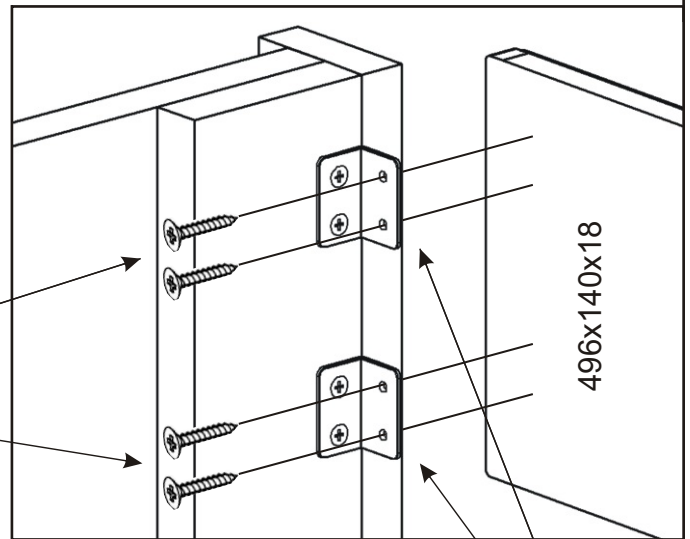

16x

Plastová noha  
55x55x20

4x

604x448x18

3.

4.

5.

Pohled zezadu

Přední pohled

6.

Boční pohled

Vrut 3,5x16

8x

7.

Silikon