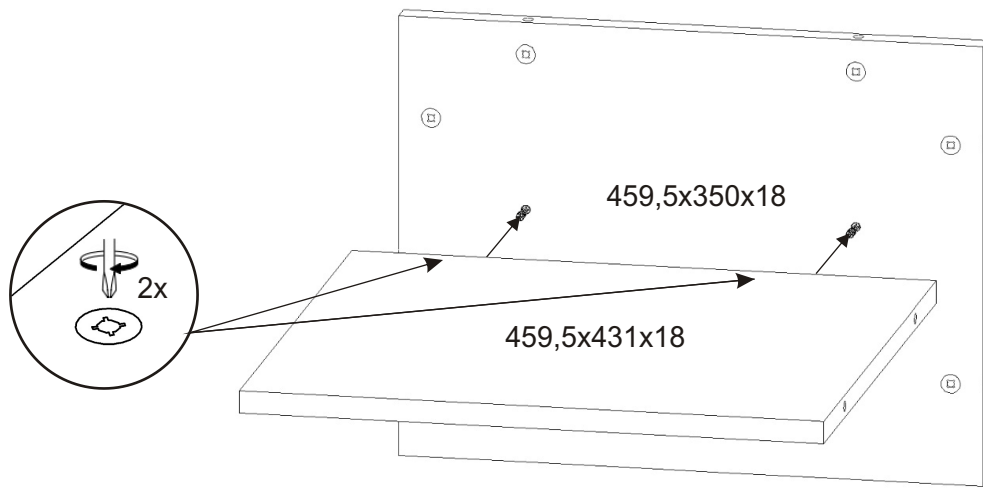

Plastová noha
58x58x22

4x

Vrut
4x16

8x

Pojezd 400mm
1 pár

Vrut
3,5x16

6x

3.