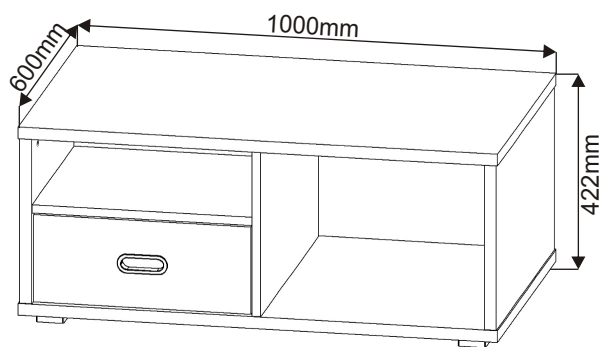

Konferenční stůl S-8

| | | | | | | |
|--|---|---|--|---|--|---|
| Konfirmát 50mm  14x | Kolík 35mm  30x | Lepidlo 40ml  1x | Vrut 3,5x16  12x | Vrut 4x16  8x | Krytka velká (antracit)  10x | Krytka velká (dřevodekor)  3x |
| Plastová noha 58x58x22  4x | | Šroub excentru  21x | Excentr  21x | Hřebík  14x | MDF 432x408x3  1x | |

1.1. Montáž zásuvky

1.2.

1.3.

Hřebík

14x

MDF
432x408x3
1x

1.4.

Vrut
3,5x16

594x350x25

459,5x350x18

594x350x18

594x350x25

Excentr

21x

1000x600x25

459,5x431x18