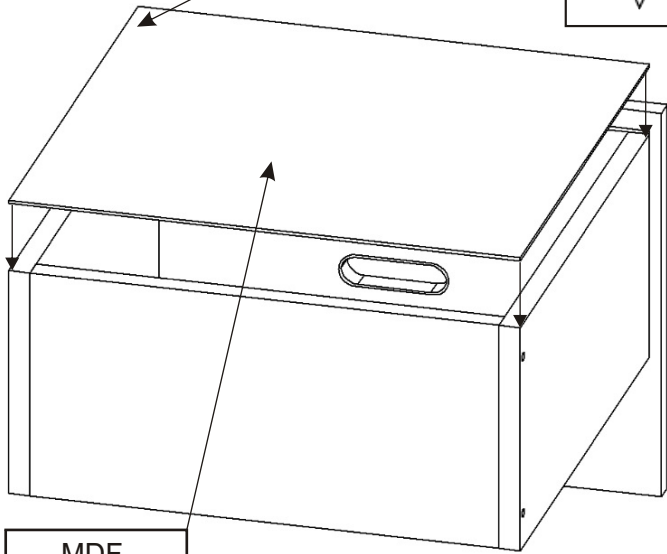

Konferenční stůl S-8

| | | | | | | |
|--|---|---|--|---|--|---|
| Konfirmát 50mm  14x | Kolík 35mm  30x | Lepidlo 40ml  1x | Vrut 3,5x16  12x | Vrut 4x16  8x | Krytka velká (antracit)  10x | Krytka velká (dřevodekor)  3x |
| Plastová noha 58x58x22  4x | | Šroub excentru  21x | Excentr  21x | Hřebík  14x | MDF 432x408x3  1x | |

1.1. Montáž zásuvky

1.2.

1.3.

Hřebík

14x

MDF
432x408x3
1x

1.4.

Vrut
3,5x16

594x350x25

459,5x350x18

594x350x18

594x350x25

Excentr

21x

1000x600x25

459,5x431x18