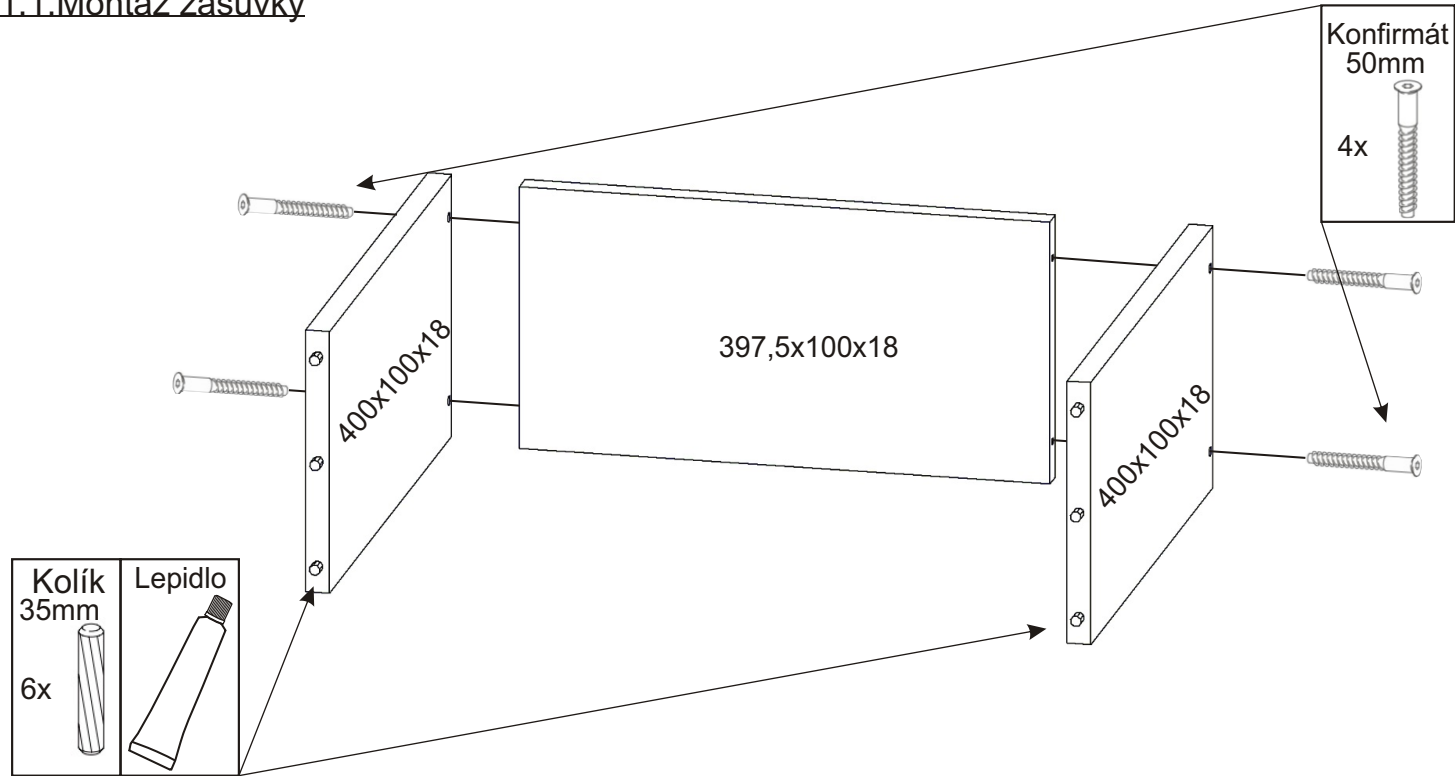

Konferenční stůl S-8

| | | | | | | |
|--|---|---|--|---|--|---|
| Konfirmát 50mm  14x | Kolík 35mm  30x | Lepidlo 40ml  1x | Vrut 3,5x16  12x | Vrut 4x16  8x | Krytka velká (antracit)  10x | Krytka velká (dřevodekor)  3x |
| Plastová noha 58x58x22  4x | | Šroub excentru  21x | Excentr  21x | Hřebík  14x | MDF 432x408x3  1x | |

1.1. Montáž zásuvky

1.2.

1.3.

Hřebík

14x

MDF
432x408x3
1x

1.4.

Vrut
3,5x16

594x350x25

459,5x350x18

594x350x18

594x350x25

Excentr

21x

1000x600x25

459,5x431x18

Plastová noha
58x58x22

4x

Vrut
4x16

8x

Pojezd 400mm
1 pár

Vrut
3,5x16

6x

3.