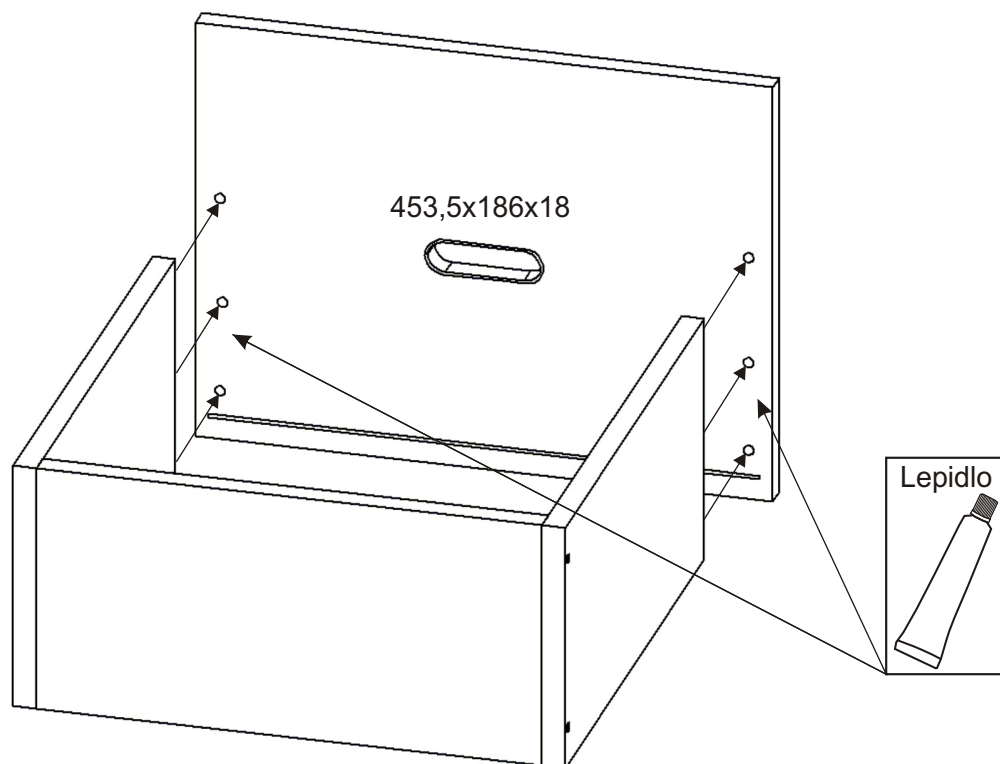

Konferenční stůl S-8

| | | | | | | |
|--|---|---|--|---|--|---|
| Konfirmát 50mm  14x | Kolík 35mm  30x | Lepidlo 40ml  1x | Vrut 3,5x16  12x | Vrut 4x16  8x | Krytka velká (antracit)  10x | Krytka velká (dřevodekor)  3x |
| Plastová noha 58x58x22  4x | | Šroub excentru  21x | Excentr  21x | Hřebík  14x | MDF 432x408x3  1x | |

1.1. Montáž zásuvky

1.2.

1.3.

Hřebík

14x

MDF
432x408x3
1x

1.4.

Vrut
3,5x16

594x350x25

459,5x350x18

594x350x18

594x350x25

Excentr

21x

1000x600x25

459,5x431x18

Plastová noha
58x58x22

4x

Vrut
4x16

8x

Pojezd 400mm
1 pár

Vrut
3,5x16

6x

3.