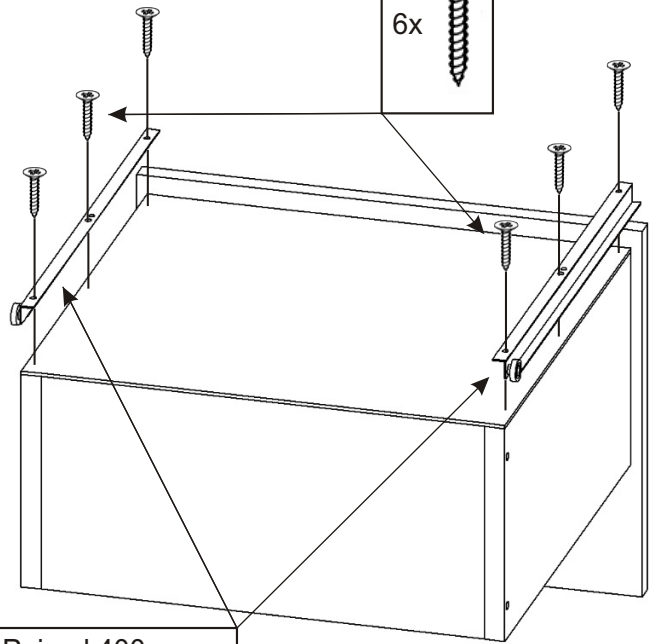

Pojezd 400mm
protikus
1 pár

2.

Kolík
35mm

24x

Lepidlo

Šroub
excentru
21x

1000x600x25

594x350x25

459,5x350x18

594x350x18

594x350x25

Excentr

21x

1000x600x25

459,5x431x18

Plastová noha
58x58x22

4x

Vrut
4x16

8x

Pojezd 400mm
1 pár

Vrut
3,5x16

6x