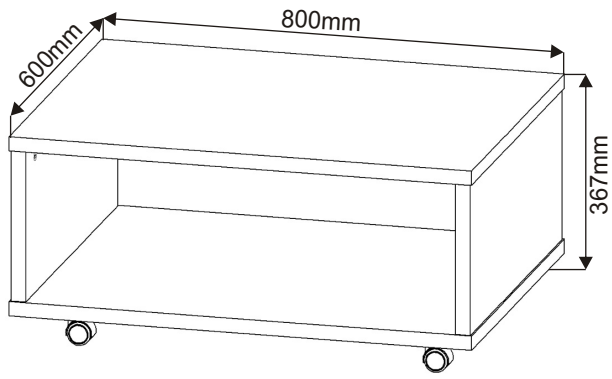

Konferenční stůl S-66

Konfirmát 50mm  6x	Kolík 35mm  24x	Lepidlo 40ml  1x	Vrut 4x16  16x	Krytka velká (dřevodekor)  11x
Šroub excentru  11x	Excentr  11x	Kolečko ke kontejneru 55mm  4x		

1.

2.

Stolek je možné složit i bez lepidla,
v případě slepení již jej nebude možné
rozebrat bez poškození.