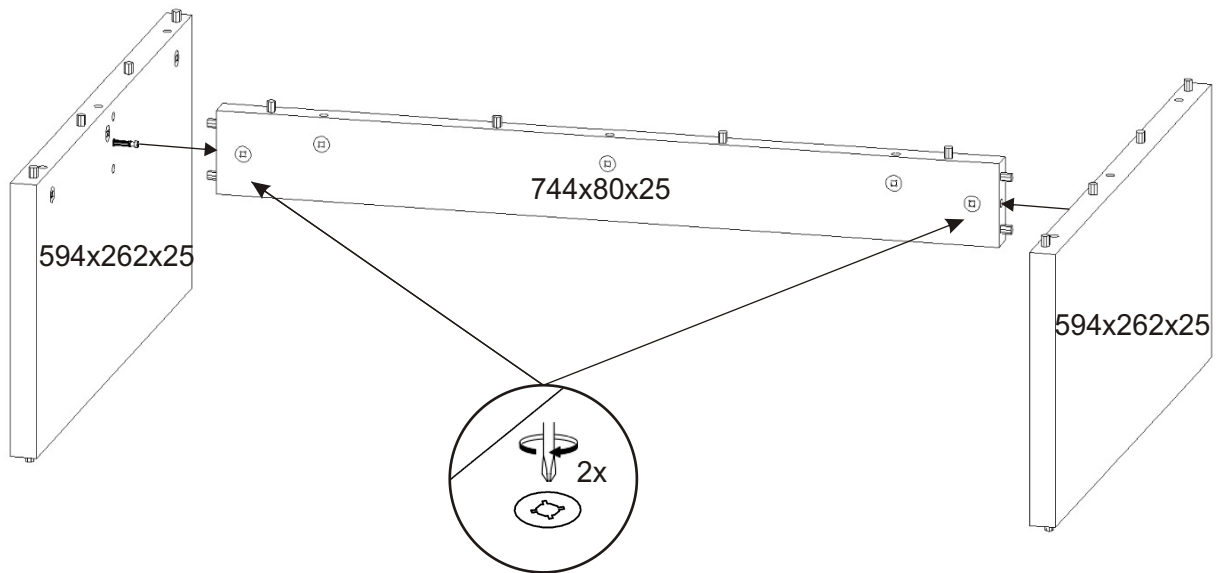

Konferenční stůl S-66

Konfirmát 50mm  6x	Kolík 35mm  24x	Lepidlo 40ml  1x	Vrut 4x16  16x	Krytka velká (dřevodekor)  11x
Šroub excentru  11x	Excentr  11x	Kolečko ke kontejneru 55mm  4x		

1.

2.

Stolek je možné složit i bez lepidla,
v případě slepení již jej nebude možné
rozebrat bez poškození.

3.

4.