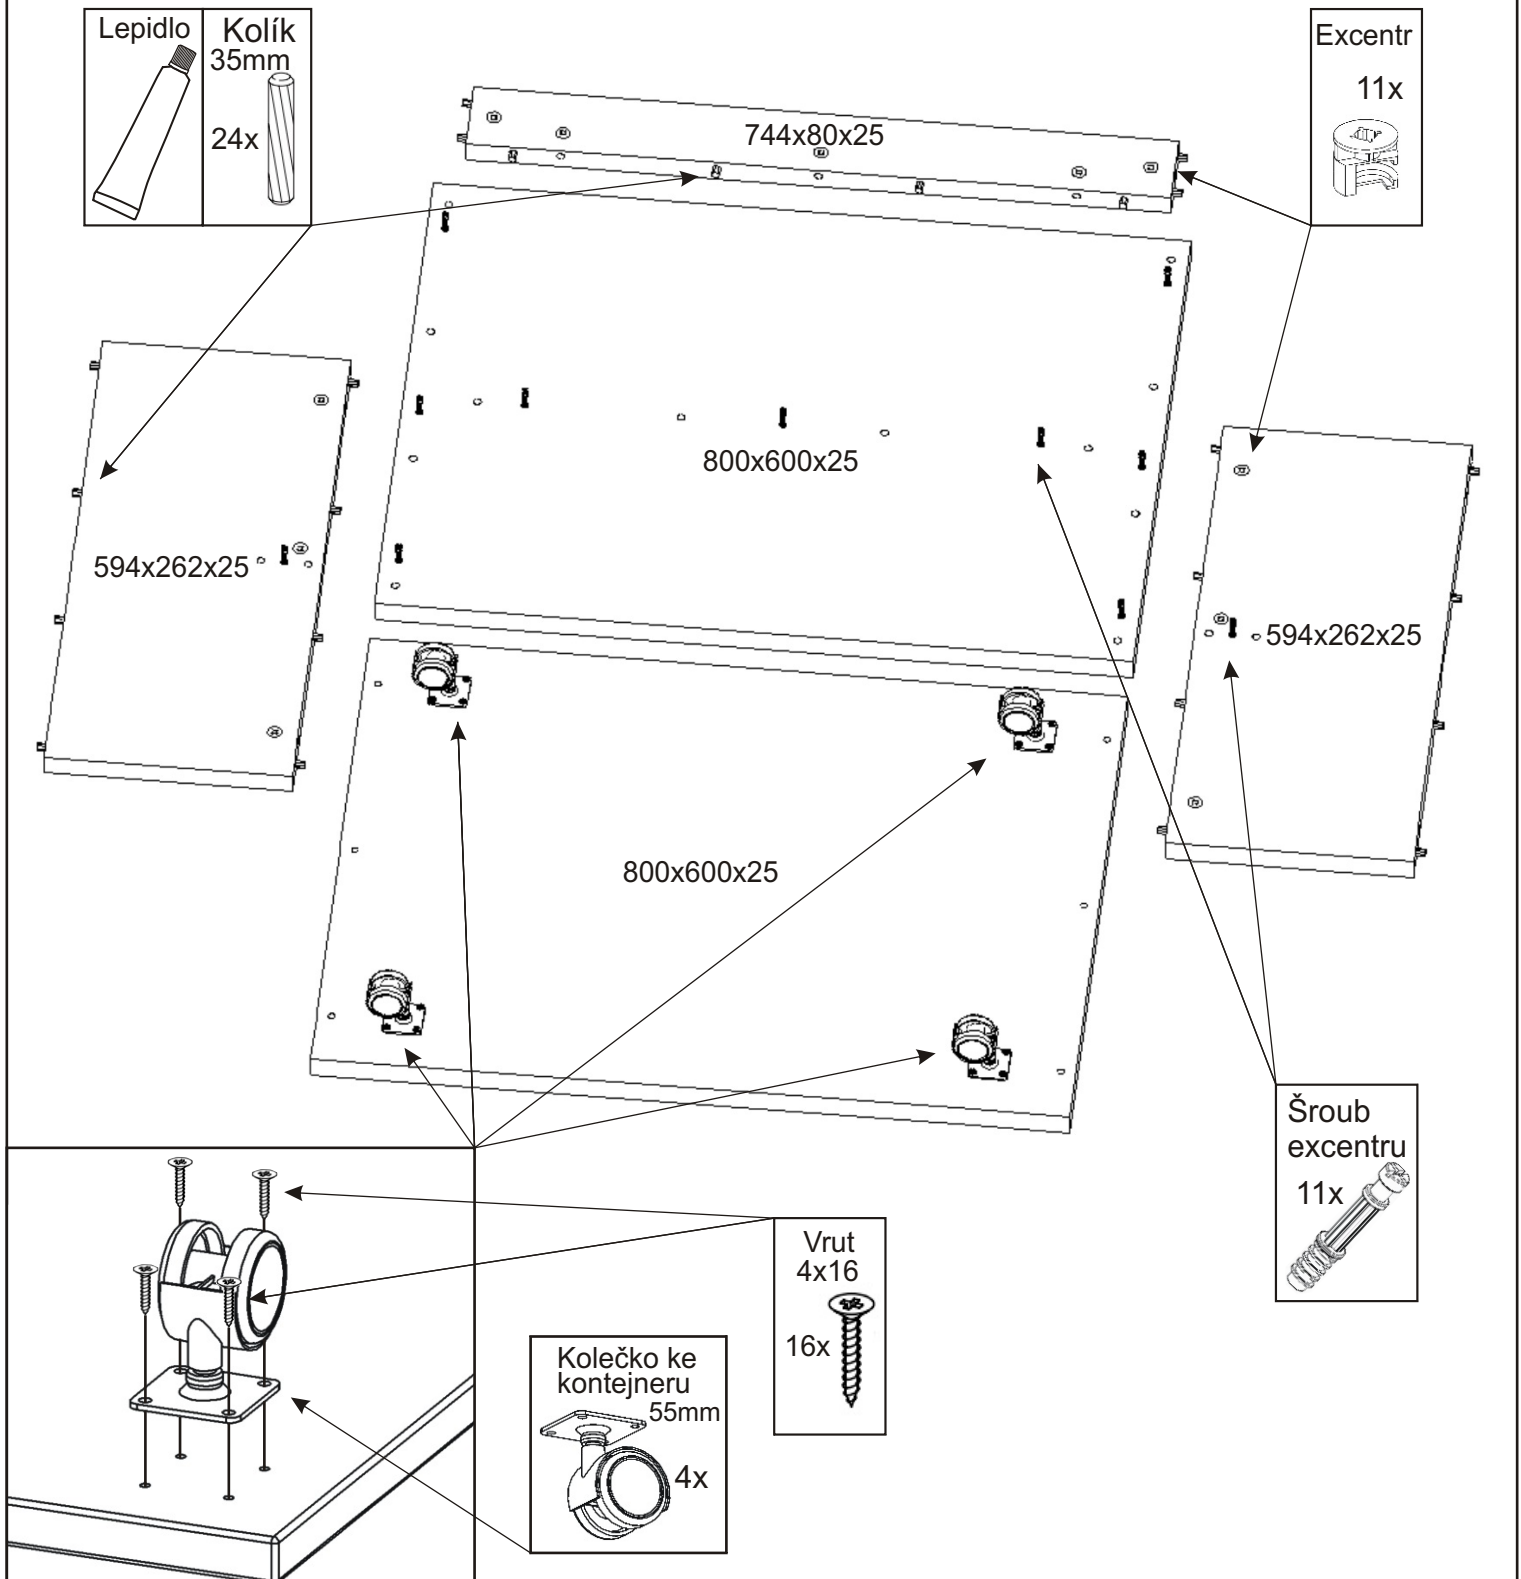

Konferenční stůl S-66

Konfirmát 50mm  6x	Kolík 35mm  24x	Lepidlo 40ml  1x	Vrut 4x16  16x	Krytka velká (dřevodekor)  11x
Šroub excentru  11x	Excentr  11x	Kolečko ke kontejneru 55mm  4x		

1.

2.

Stolek je možné složit i bez lepidla,
v případě slepení již jej nebude možné
rozebrat bez poškození.

3.

4.