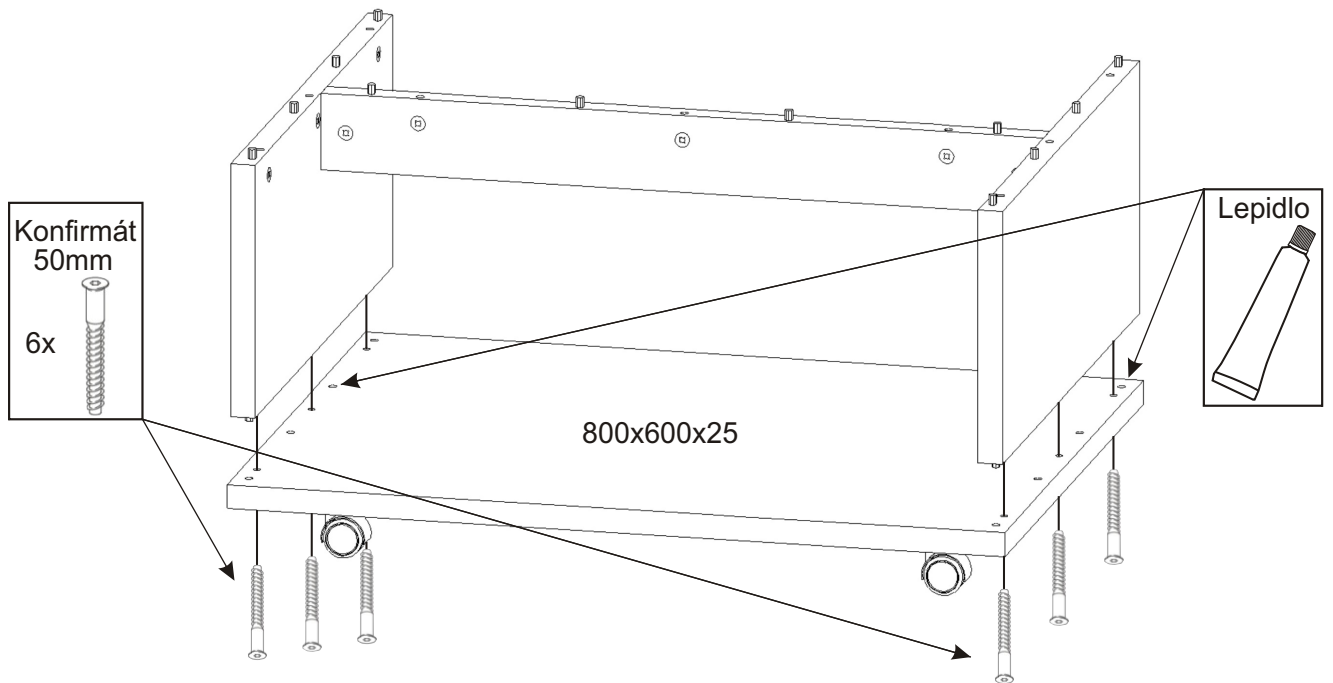

2.

Stolek je možné složit i bez lepidla,
v případě slepení již jej nebude možné
rozebrat bez poškození.

3.

4.