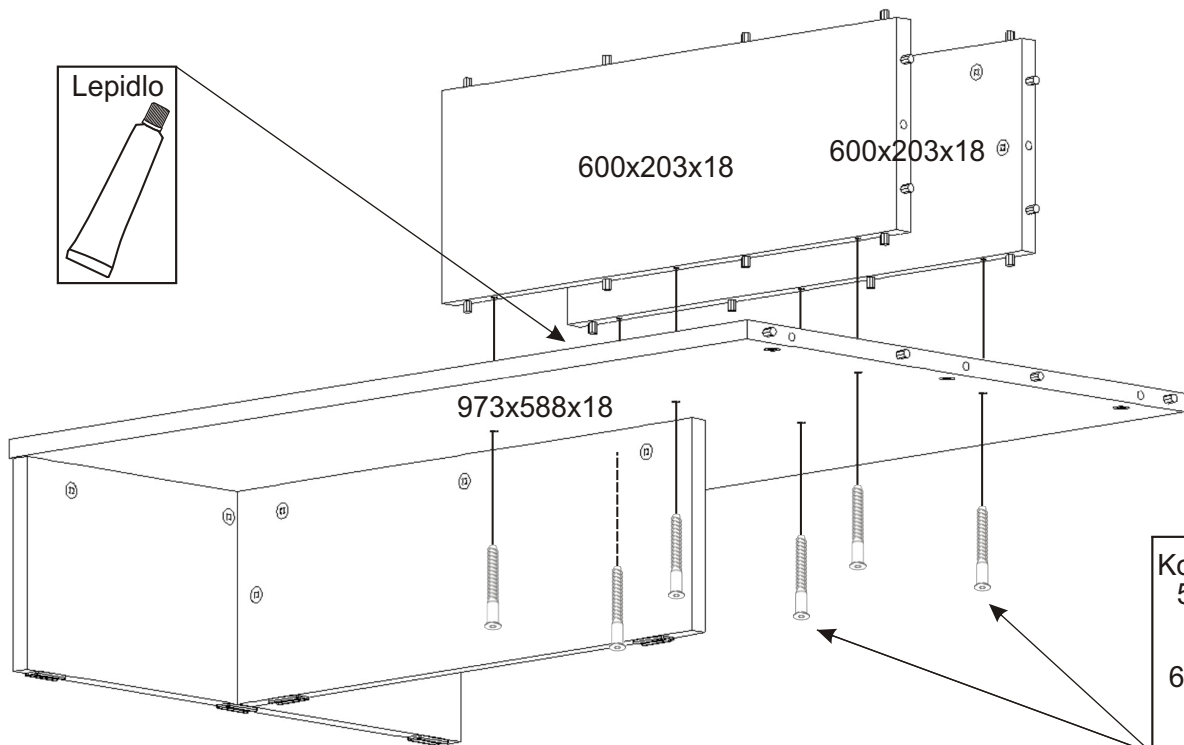

Konferenční stůl S-5

Konfirmát 50mm  6x	Kolík 35mm  36x	Lepidlo 40ml  1x	Krytka velká (antracit)  18x	Krytka velká (dřevodekor)  3x
Šroub excentru  21x	Excentr  21x	Kluzáky  8x	Hřebík  16x	

1.

2.

Stolek je možné složit i bez lepidla,
v případě slepení již jej nebude možné
rozebrat bez poškození.

3.

4.

5.

6.