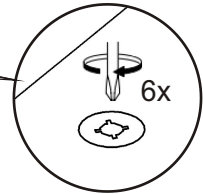

2.

Stolek je možné složit i bez lepidla,
v případě slepení již jej nebude možné
rozebrat bez poškození.

3.

4.