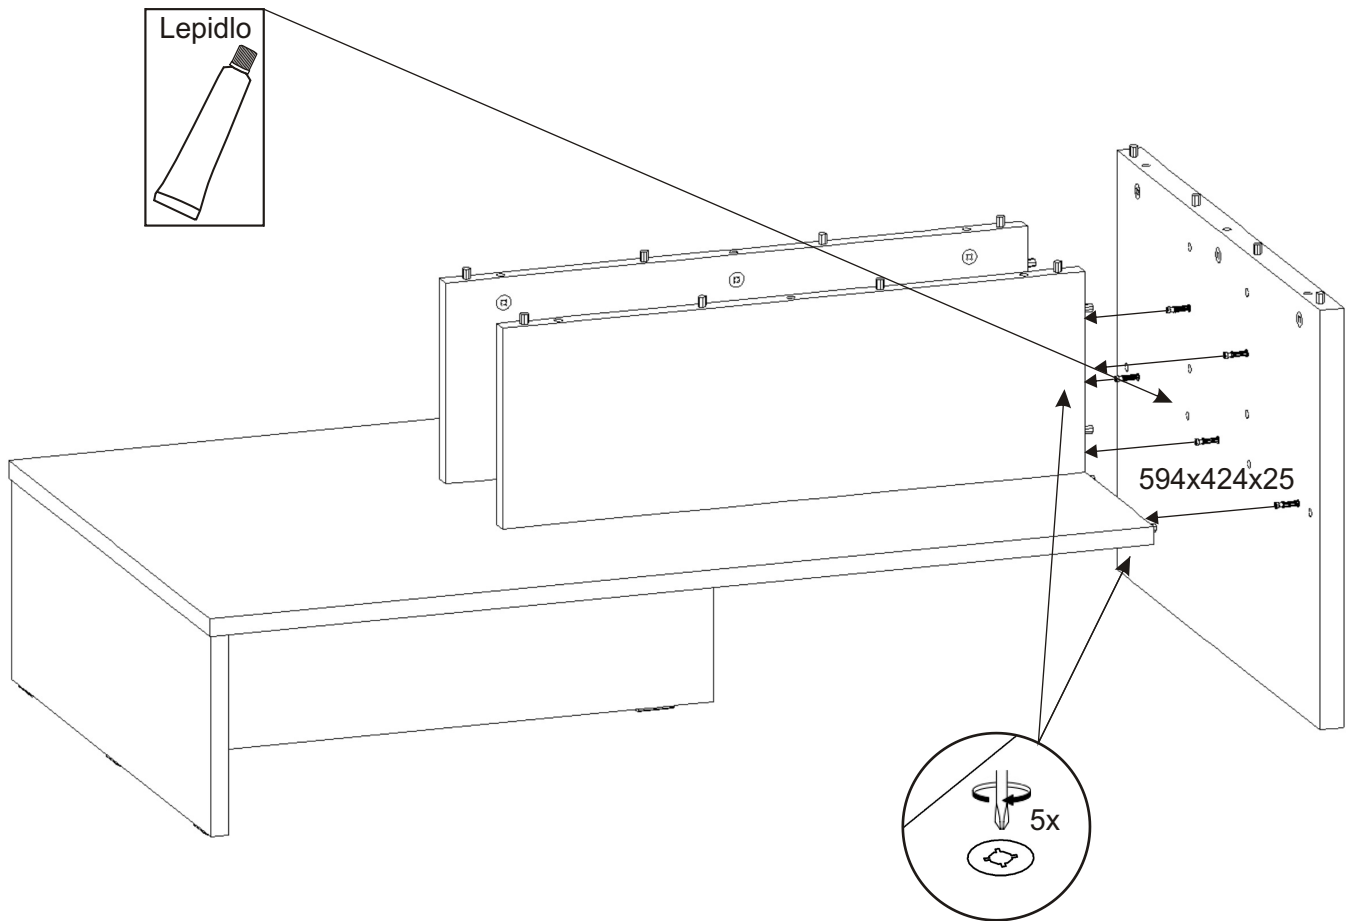

Konferenční stůl S-5

Konfirmát 50mm  6x	Kolík 35mm  36x	Lepidlo 40ml  1x	Krytka velká (antracit)  18x	Krytka velká (dřevodekor)  3x
Šroub excentru  21x	Excentr  21x	Kluzáky  8x	Hřebík  16x	

1.

2.

Stolek je možné složit i bez lepidla,
v případě slepení již jej nebude možné
rozebrat bez poškození.

3.

4.

5.

6.