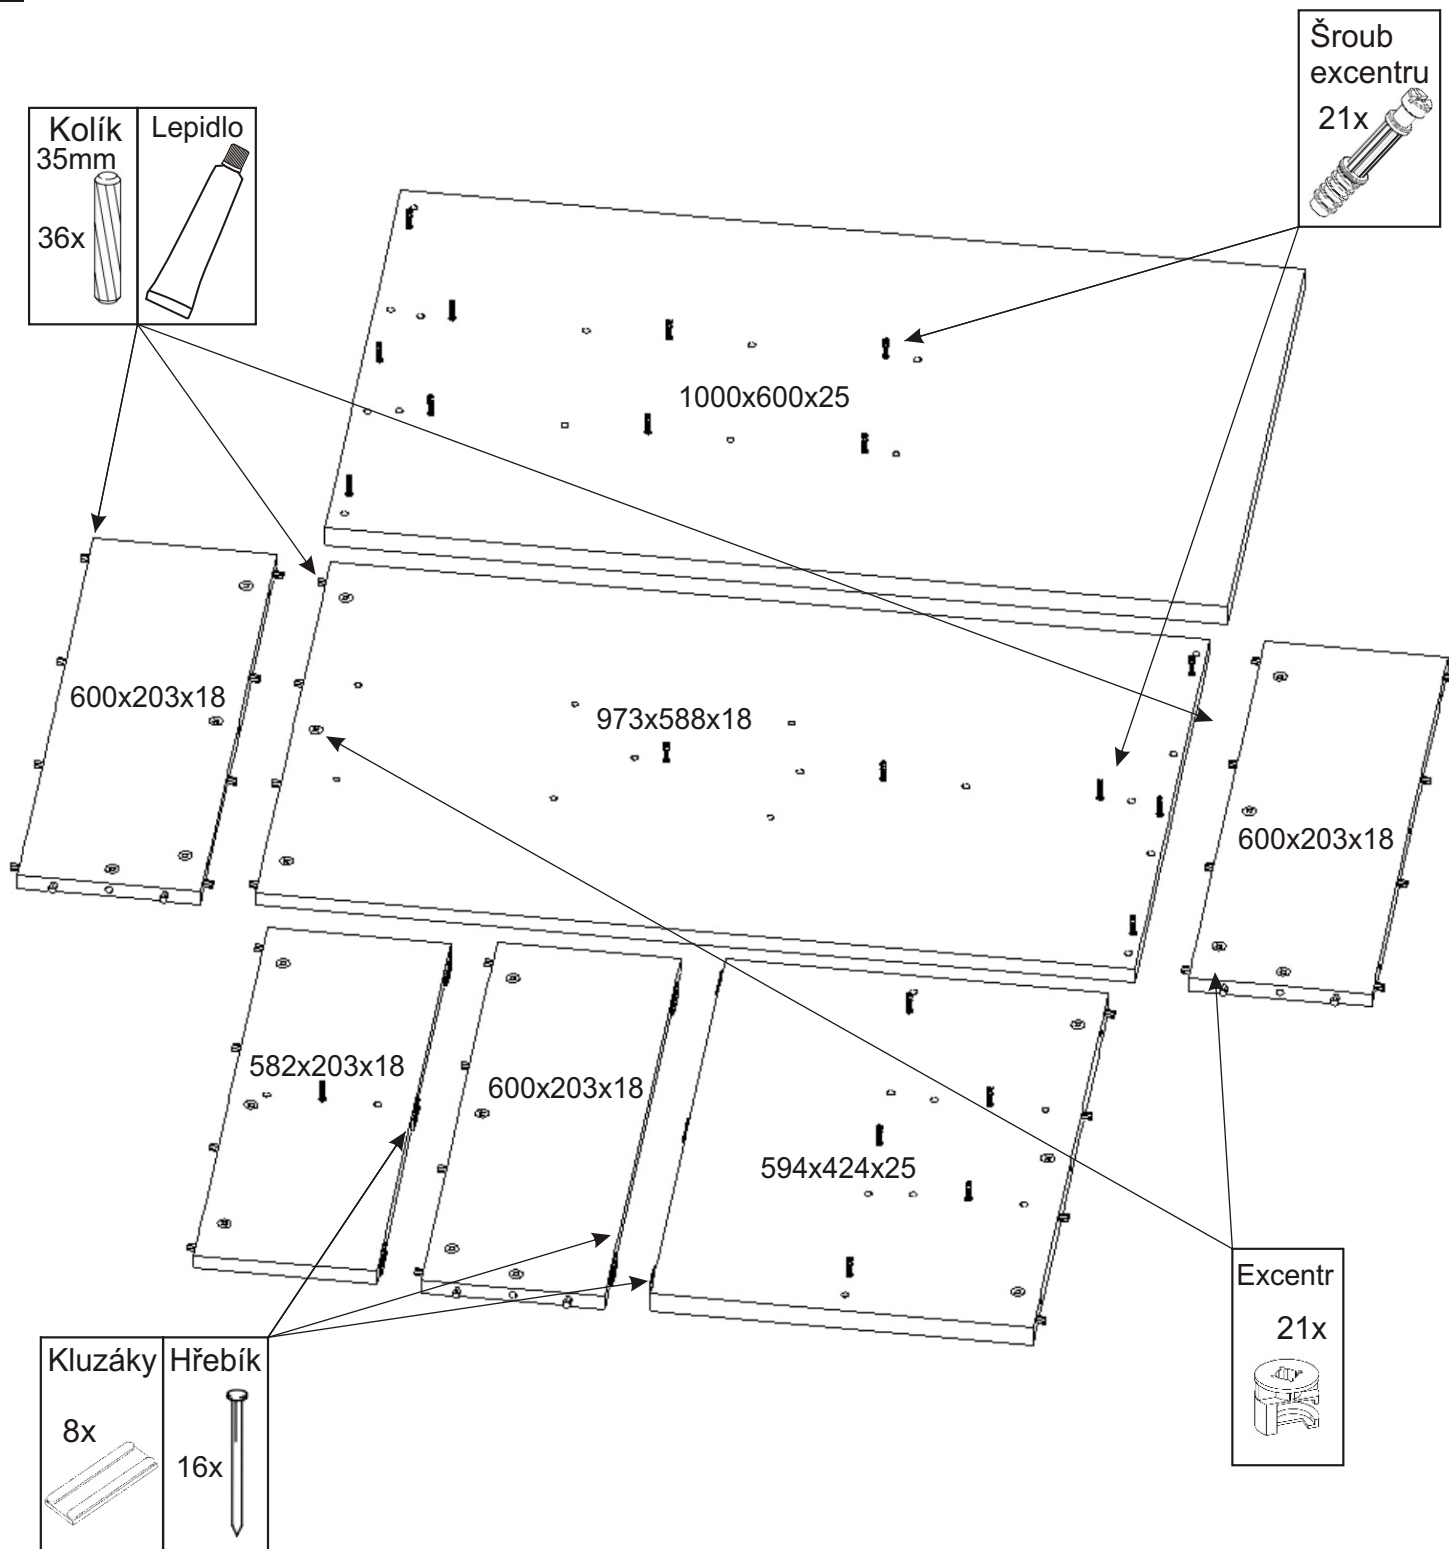

Konferenční stůl S-5

Konfirmát 50mm  6x	Kolík 35mm  36x	Lepidlo 40ml  1x	Krytka velká (antracit)  18x	Krytka velká (dřevodekor)  3x
Šroub excentru  21x	Excentr  21x	Kluzáky  8x	Hřebík  16x	

1.

2.

Stolek je možné složit i bez lepidla,
v případě slepení již jej nebude možné
rozebrat bez poškození.

3.

4.

5.

6.