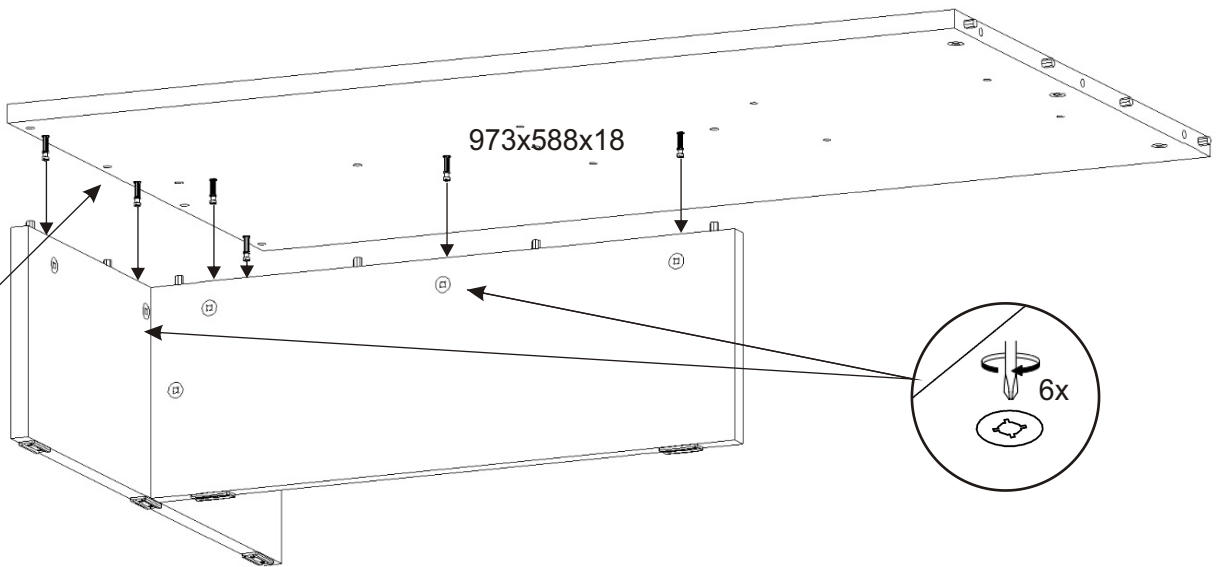

Konferenční stůl S-5

Konfirmát 50mm  6x	Kolík 35mm  36x	Lepidlo 40ml  1x	Krytka velká (antracit)  18x	Krytka velká (dřevodekor)  3x
Šroub excentru  21x	Excentr  21x	Kluzáky  8x	Hřebík  16x	

1.

2.

Stolek je možné složit i bez lepidla,
v případě slepení již jej nebude možné
rozebrat bez poškození.

3.

4.

5.

6.