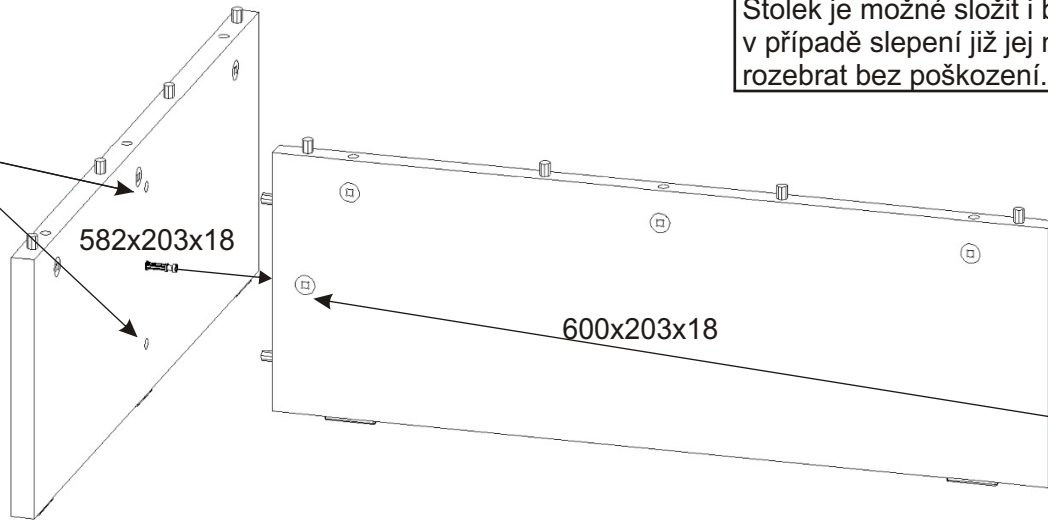

Konferenční stůl S-5

Konfirmát 50mm  6x	Kolík 35mm  36x	Lepidlo 40ml  1x	Krytka velká (antracit)  18x	Krytka velká (dřevodekor)  3x
Šroub excentru  21x	Excentr  21x	Kluzáky  8x	Hřebík  16x	

1.

2.

Stolek je možné složit i bez lepidla,
v případě slepení již jej nebude možné
rozebrat bez poškození.

3.

4.

5.

6.