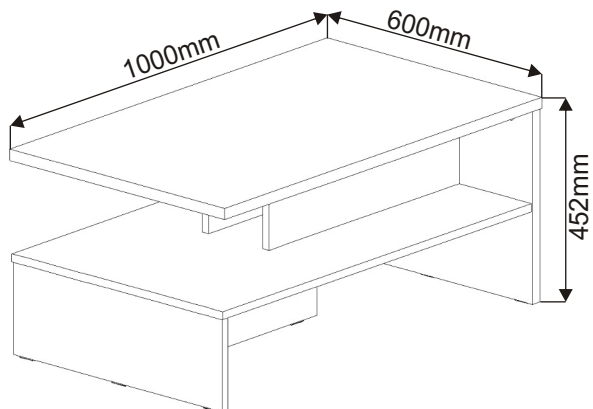

Konferenční stůl S-5

Konfirmát 50mm  6x	Kolík 35mm  36x	Lepidlo 40ml  1x	Krytka velká (antracit)  18x	Krytka velká (dřevodekor)  3x
Šroub excentru  21x	Excentr  21x	Kluzáky  8x	Hřebík  16x	

1.

2.

Stolek je možné složit i bez lepidla,
v případě slepení již jej nebude možné
rozebrat bez poškození.