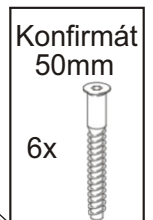

2.

Stolek je možné složit i bez lepidla,
v případě slepení již jej nebude možné
rozebrat bez poškození.

3.

4.