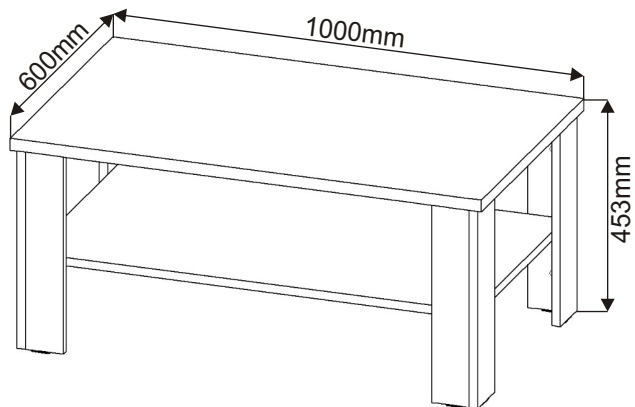

Konferenční stůl S-15

Šroub excentru 24x 	Excentr 24x 	Kluzáky 8x 	Hřebík 16x 
Kolík 35mm 36x 	Lepidlo 40ml 1x 	Krytka velká (dřevodekor) 24x 	

1.

2.

Stolek je možné složit i bez lepidla, v případě slepení již jej nebude možné rozebrat bez poškození.