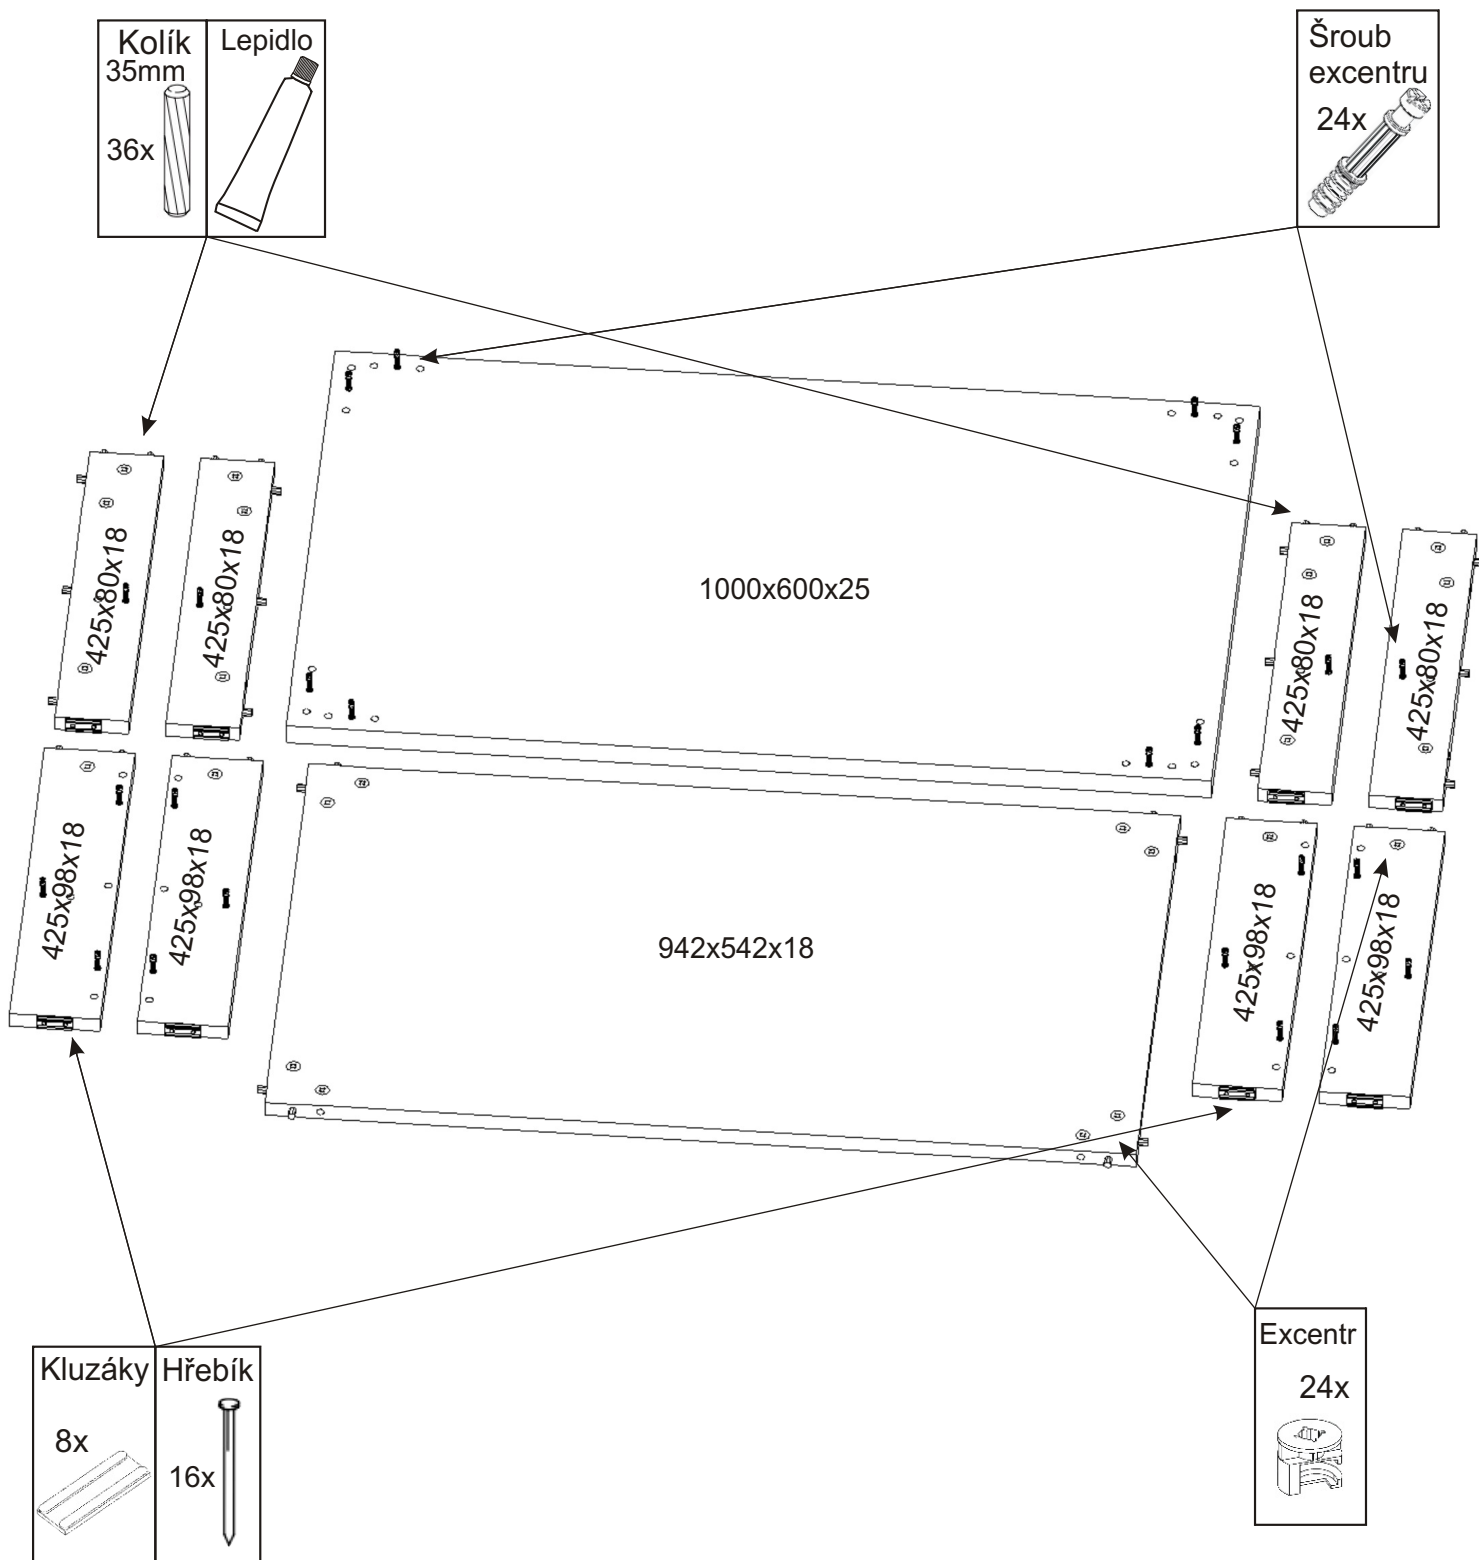

Konferenční stůl S-15

Šroub excentru 24x 	Excentr 24x 	Kluzáky 8x 	Hřebík 16x 
Kolík 35mm 36x 	Lepidlo 40ml 1x 	Krytka velká (dřevodekor) 24x 	

1.

2.

Stolek je možné složit i bez lepidla, v případě slepení již jej nebude možné rozebrat bez poškození.

3.

4.