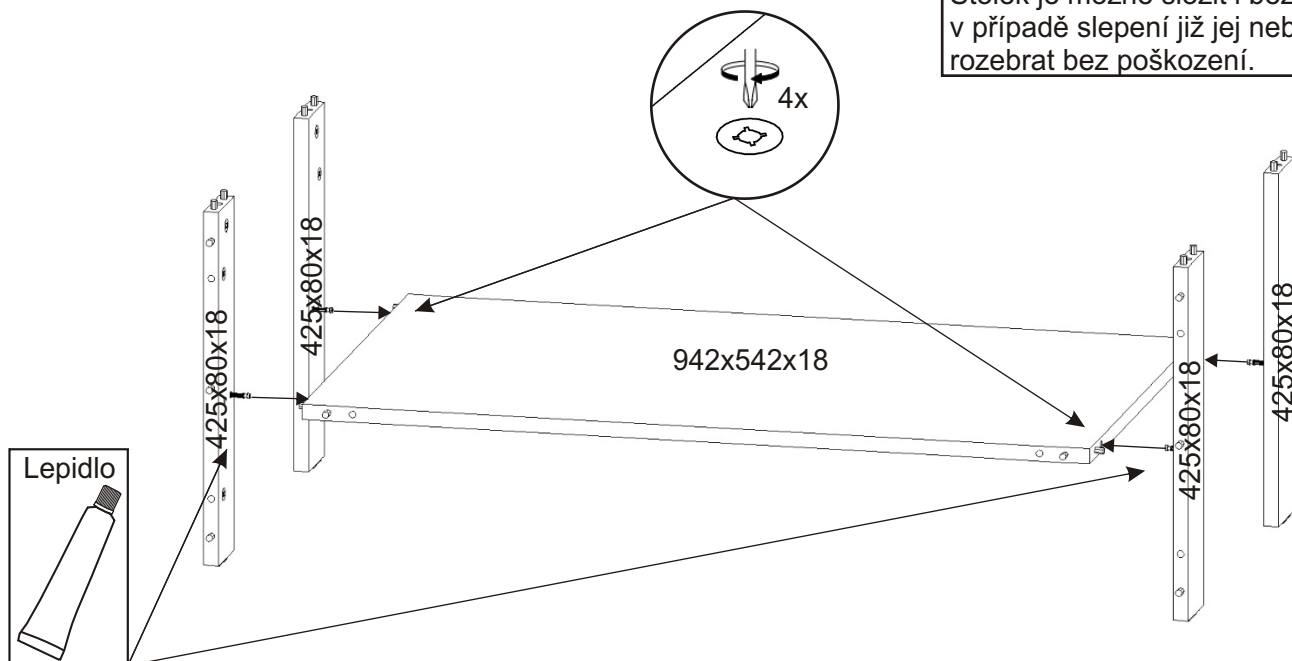

Konferenční stůl S-15

Šroub excentru 24x 	Excentr 24x 	Kluzáky 8x 	Hřebík 16x 
Kolík 35mm 36x 	Lepidlo 40ml 1x 	Krytka velká (dřevodekor) 24x 	

1.

2.

Stolek je možné složit i bez lepidla, v případě slepení již jej nebude možné rozebrat bez poškození.

3.

4.