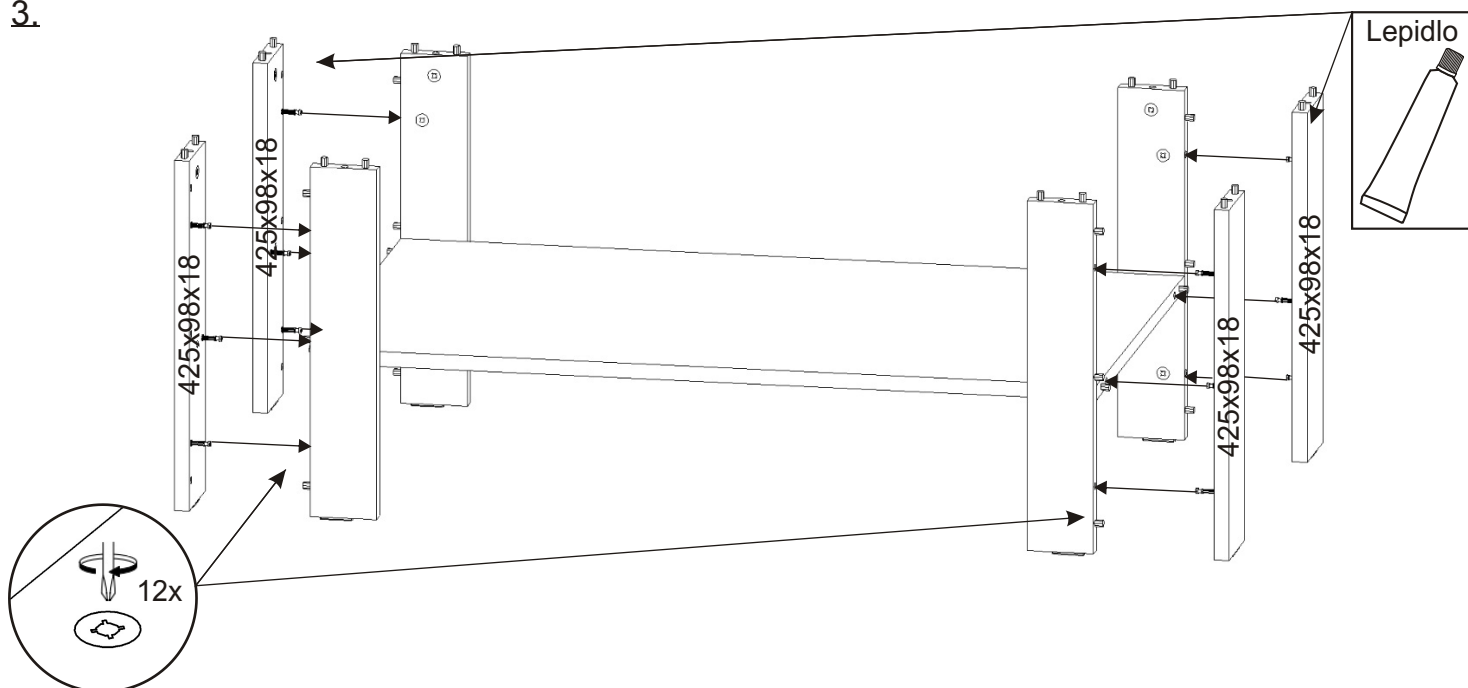

Konferenční stůl S-15

Šroub excentru 24x 	Excentr 24x 	Kluzáky 8x 	Hřebík 16x 
Kolík 35mm 36x 	Lepidlo 40ml 1x 	Krytka velká (dřevodekor) 24x 	

1.

2.

Stolek je možné složit i bez lepidla, v případě slepení již jej nebude možné rozebrat bez poškození.

3.

4.