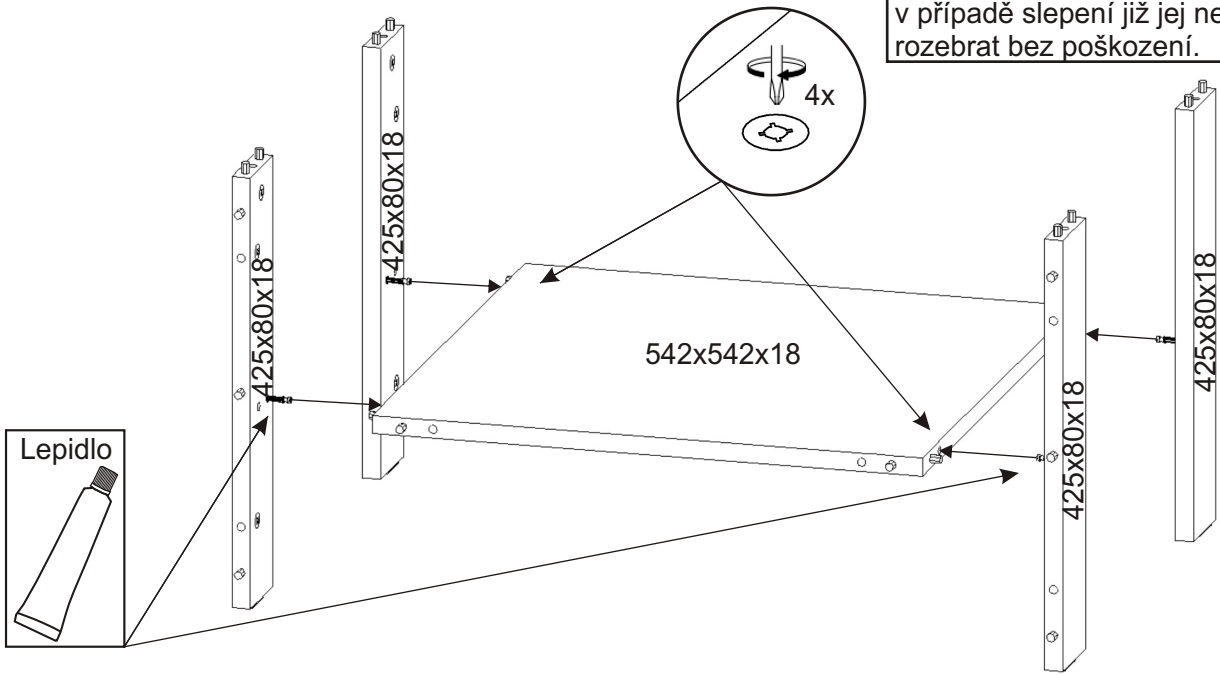

Konferenční stůl S-14

Šroub excentru 24x 	Excentr 24x 	Kluzáky 8x 	Hřebík 16x 
Kolík 35mm 36x 	Lepidlo 40ml 1x 	Krytka velká (dřevodekor) 24x 	

1.

2.

Stolek je možné složit i bez lepidla,
v případě slepení již jej nebude možné
rozebrat bez poškození.

3.

4.