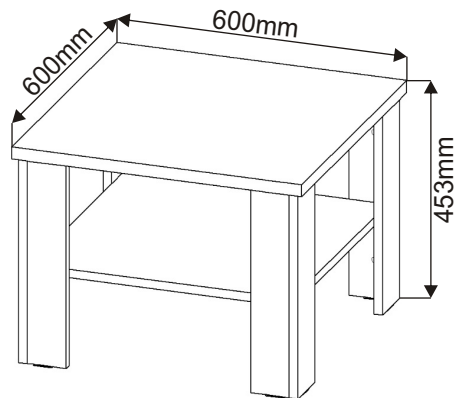

Konferenční stůl S-14

Šroub excentru 24x 	Excentr 24x 	Kluzáky 8x 	Hřebík 16x 
Kolík 35mm 36x 	Lepidlo 40ml 1x 	Krytka velká (dřevodekor) 24x 	

1.

2.

Stolek je možné složit i bez lepidla,
v případě slepení již jej nebude možné
rozebrat bez poškození.