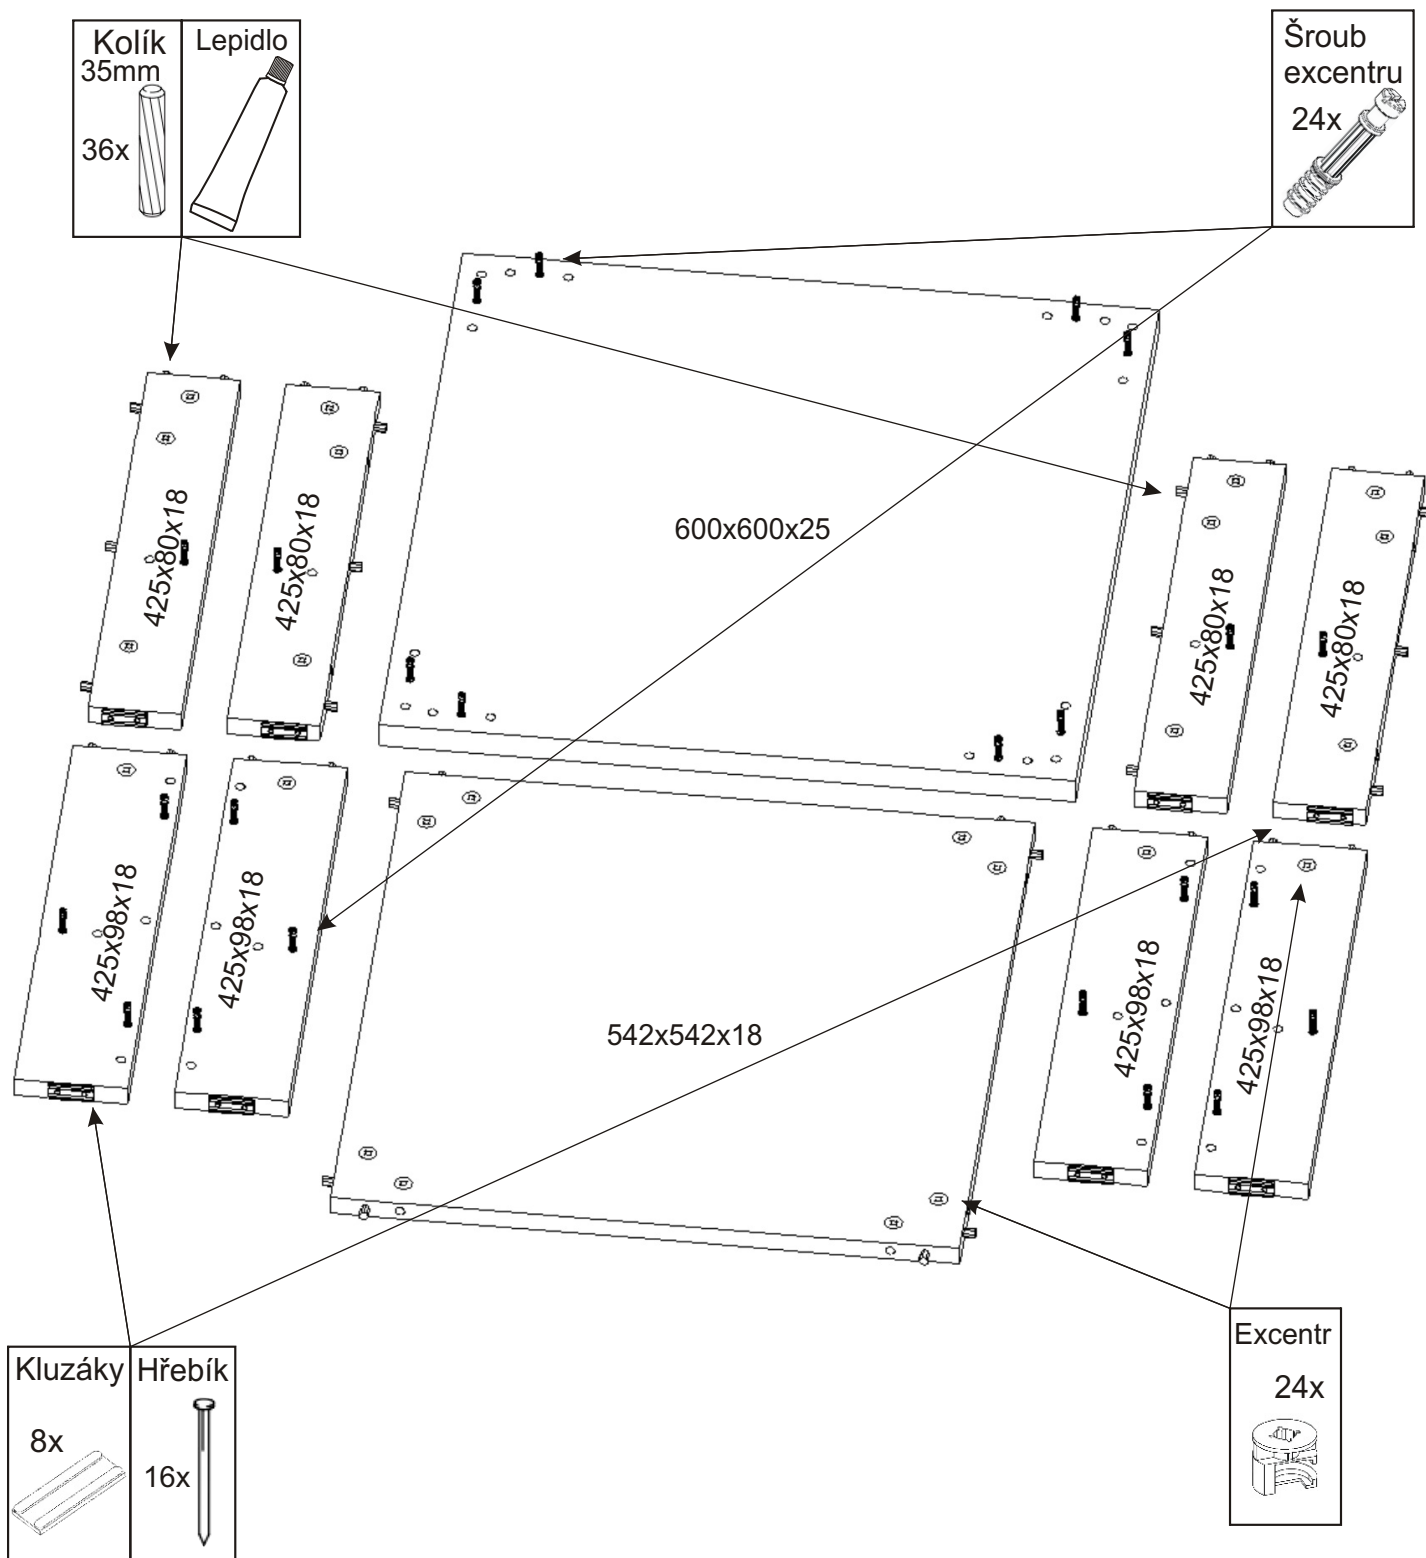

Konferenční stůl S-14

Šroub excentru 24x 	Excentr 24x 	Kluzáky 8x 	Hřebík 16x 
Kolík 35mm 36x 	Lepidlo 40ml 1x 	Krytka velká (dřevodekor) 24x 	

1.

2.

Stolek je možné složit i bez lepidla,
v případě slepení již jej nebude možné
rozebrat bez poškození.

3.

4.