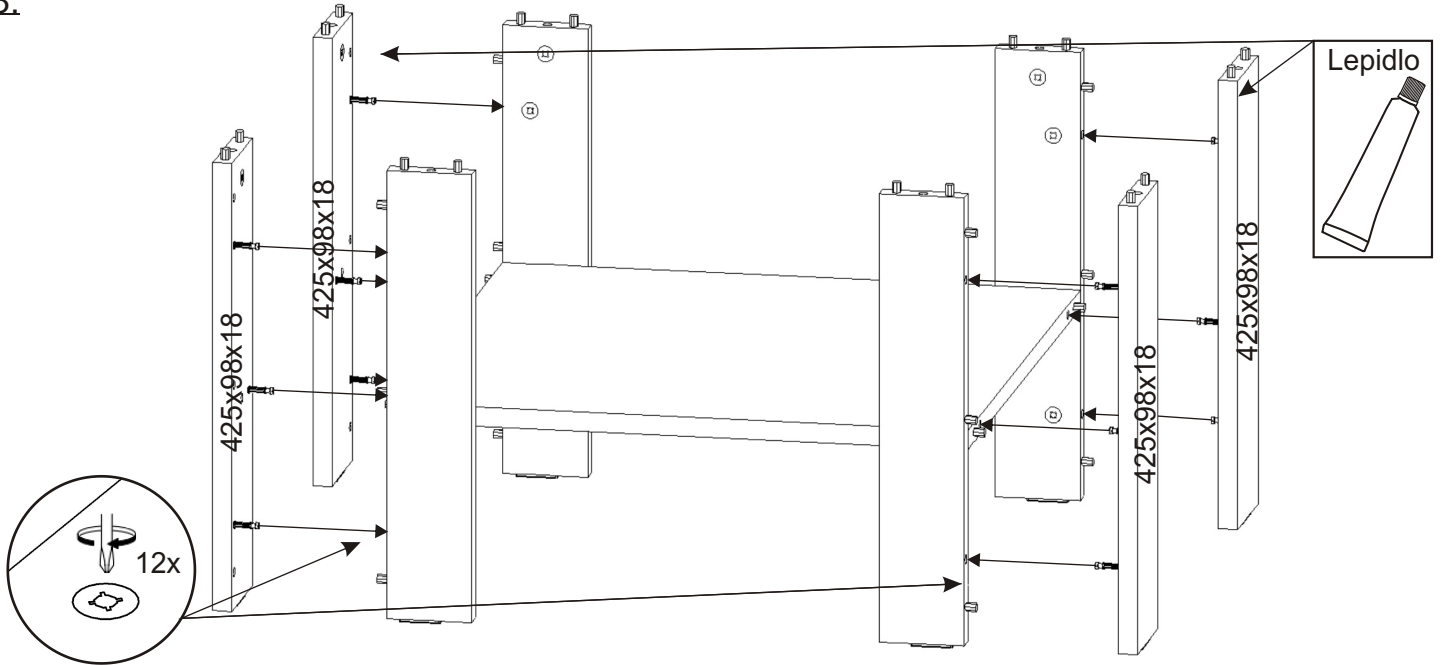

Konferenční stůl S-14

Šroub excentru 24x 	Excentr 24x 	Kluzáky 8x 	Hřebík 16x 
Kolík 35mm 36x 	Lepidlo 40ml 1x 	Krytka velká (dřevodekor) 24x 	

1.

2.

Stolek je možné složit i bez lepidla,
v případě slepení již jej nebude možné
rozebrat bez poškození.

3.

4.