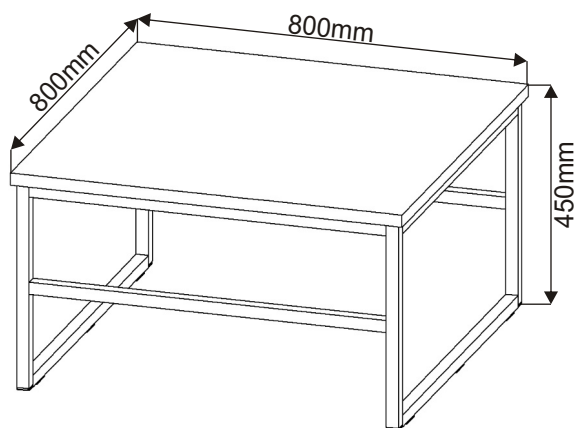

Konferenční stolek S-11

Vrut 4x16 12x 	Krytka jeklu 25x25x5 4x 	Kovová podnož 780x780x425 1x 
--	--	--

1.