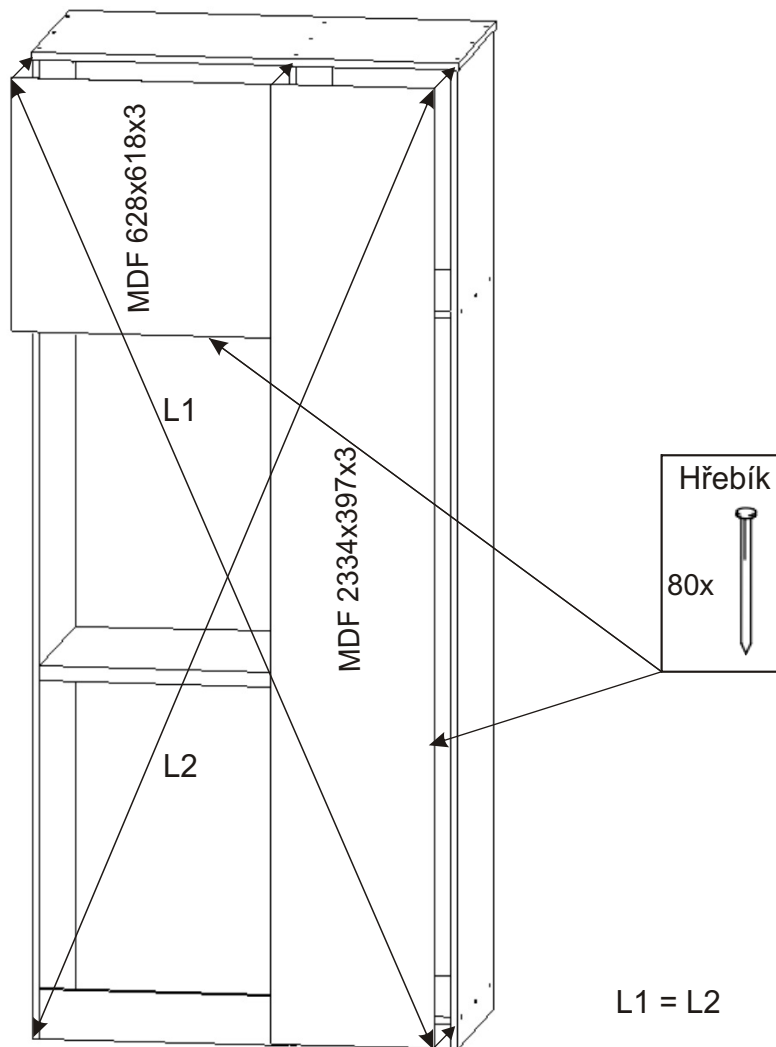

KBB 47

Hřebík 80x 	Policové podpěrky 24x 	Kolík 35mm 52x 	Lepidlo 40ml 1x 
--	---	---	--

Kluzák 50x14x5 9x 	Vrut 3,5x16 18x 	Vrut 4x16 24x 	Konfirmát 50mm 31x 	Krytka 20x 
---	--	--	---	--

Naložený pant 4x 	Polonaložený pant 2x 	Úchytka plastová 3x 128mm 	Šroub 4x30 k úchytce 6x 
---	--	--	--

1.

2.

3.

4.

5.

6.

7.