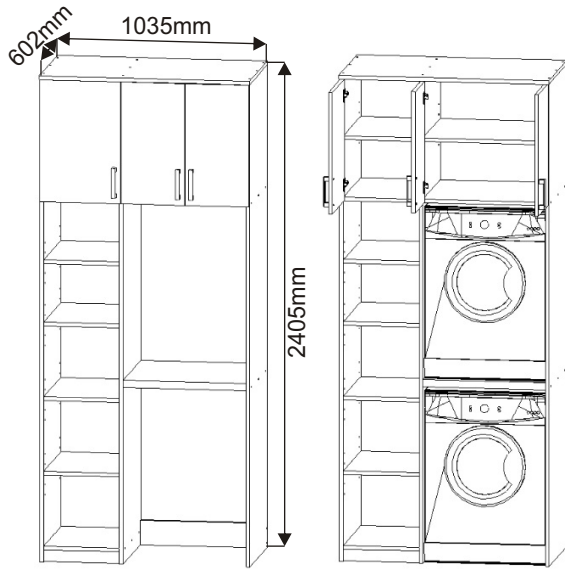

KBB 47

Hřebík 80x 	Policové podpěrky 24x 	Kolík 35mm 52x 	Lepidlo 40ml 1x 
--	---	---	--

Kluzák 50x14x5 9x 	Vrut 3,5x16 18x 	Vrut 4x16 24x 	Konfirmát 50mm 31x 	Krytka 20x 
---	--	--	---	--

Naložený pant 4x 	Polonaložený pant 2x 	Úchytka plastová 3x 128mm 	Šroub 4x30 k úchytce 6x 
---	--	--	--