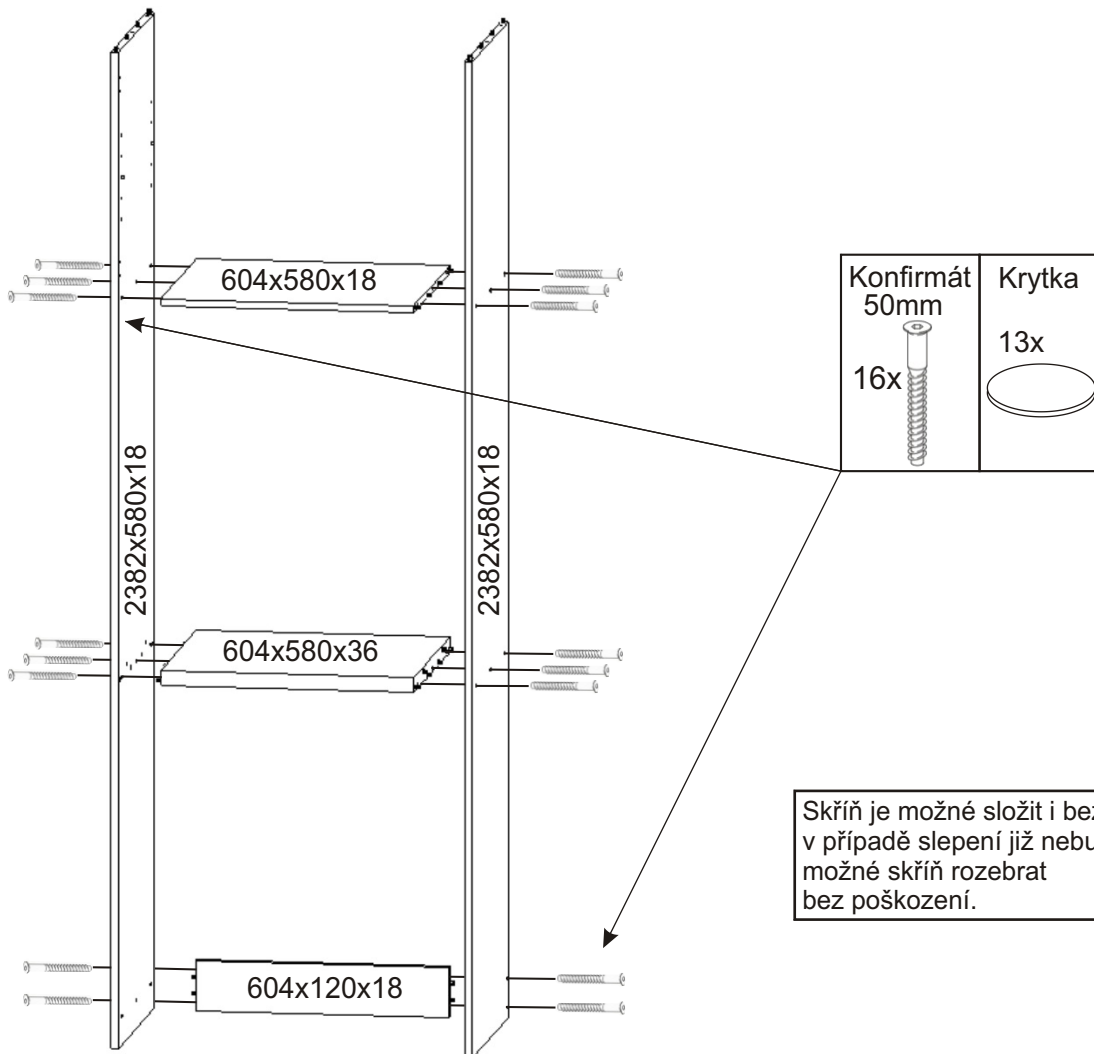

KBB 47

Hřebík 80x 	Policové podpěrky 24x 	Kolík 35mm 52x 	Lepidlo 40ml 1x 
--	---	---	--

Kluzák 50x14x5 9x 	Vrut 3,5x16 18x 	Vrut 4x16 24x 	Konfirmát 50mm 31x 	Krytka 20x 
---	--	--	---	--

Naložený pant 4x 	Polonaložený pant 2x 	Úchytka plastová 3x 128mm 	Šroub 4x30 k úchytce 6x 
---	--	--	--

1.

2.

3.

4.

5.

6.

7.