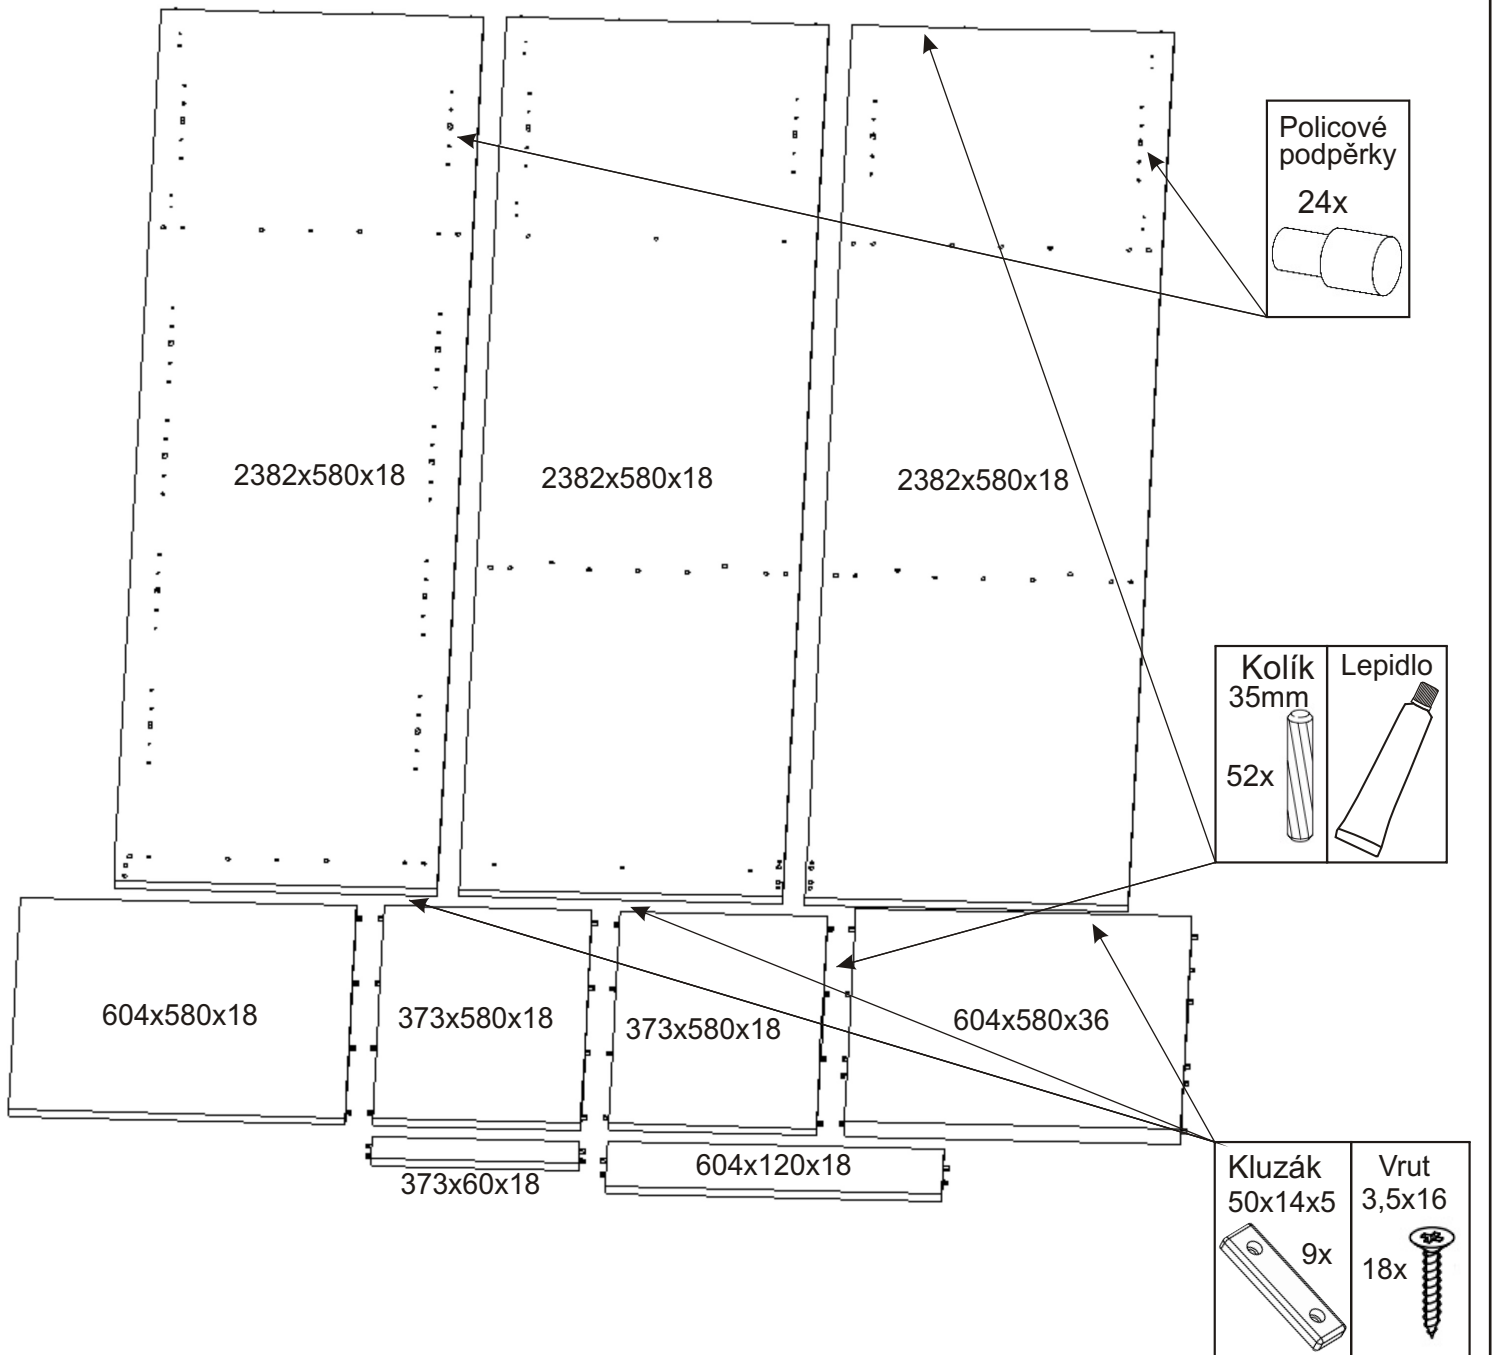

KBB 47

Hřebík 80x 	Policové podpěrky 24x 	Kolík 35mm 52x 	Lepidlo 40ml 1x 
--	---	---	--

Kluzák 50x14x5 9x 	Vrut 3,5x16 18x 	Vrut 4x16 24x 	Konfirmát 50mm 31x 	Krytka 20x 
---	--	--	---	--

Naložený pant 4x 	Polonaložený pant 2x 	Úchytka plastová 3x 128mm 	Šroub 4x30 k úchytce 6x 
---	--	--	--

1.

2.

3.

4.

5.

6.

7.