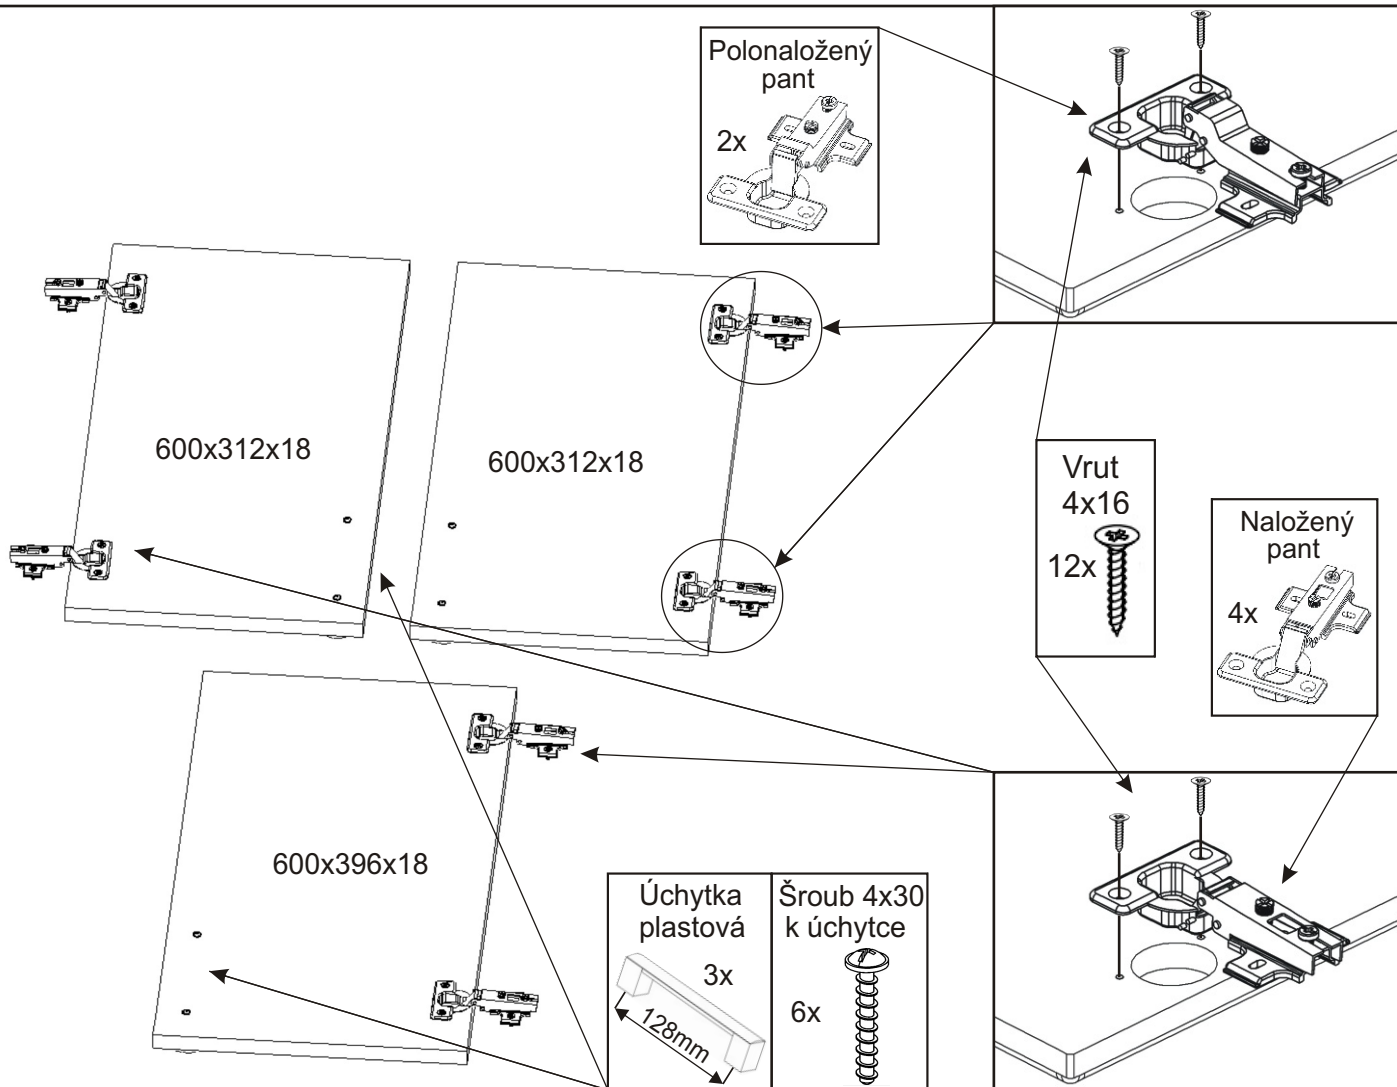

KBB 47

Hřebík 80x 	Policové podpěrky 24x 	Kolík 35mm 52x 	Lepidlo 40ml 1x 
--	---	---	--

Kluzák 50x14x5 9x 	Vrut 3,5x16 18x 	Vrut 4x16 24x 	Konfirmát 50mm 31x 	Krytka 20x 
---	--	--	---	--

Naložený pant 4x 	Polonaložený pant 2x 	Úchytka plastová 3x 128mm 	Šroub 4x30 k úchytce 6x 
---	--	--	--

1.

2.

3.

4.

5.

6.

7.