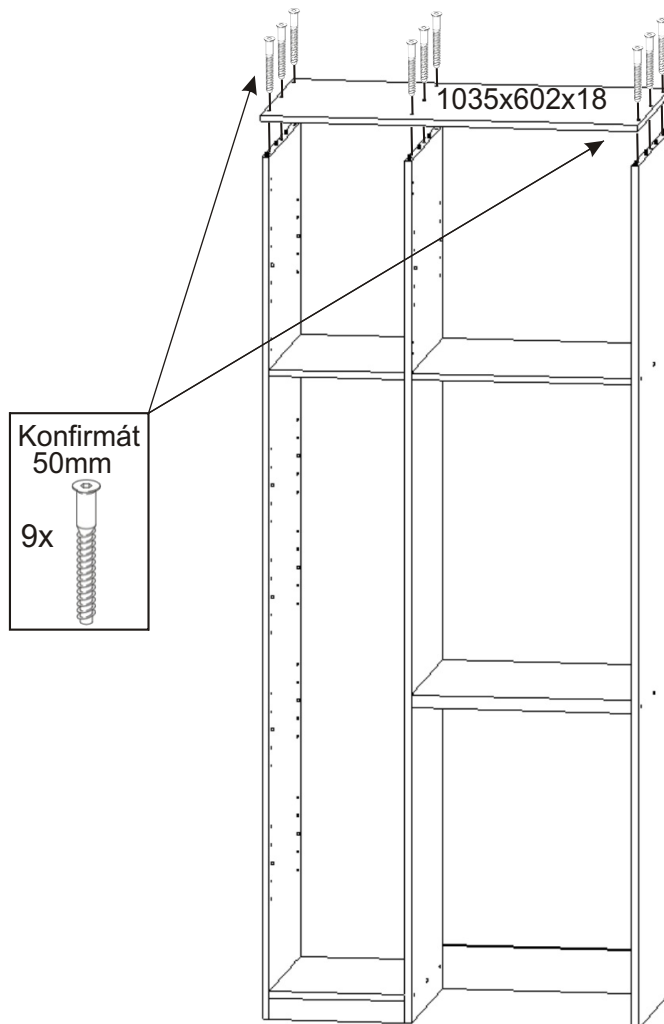

KBB 47

Hřebík 80x 	Policové podpěrky 24x 	Kolík 35mm 52x 	Lepidlo 40ml 1x 
--	---	---	--

Kluzák 50x14x5 9x 	Vrut 3,5x16 18x 	Vrut 4x16 24x 	Konfirmát 50mm 31x 	Krytka 20x 
---	--	--	---	--

Naložený pant 4x 	Polonaložený pant 2x 	Úchytka plastová 3x 128mm 	Šroub 4x30 k úchytce 6x 
---	--	--	--

1.

2.

3.

4.

5.

6.

7.