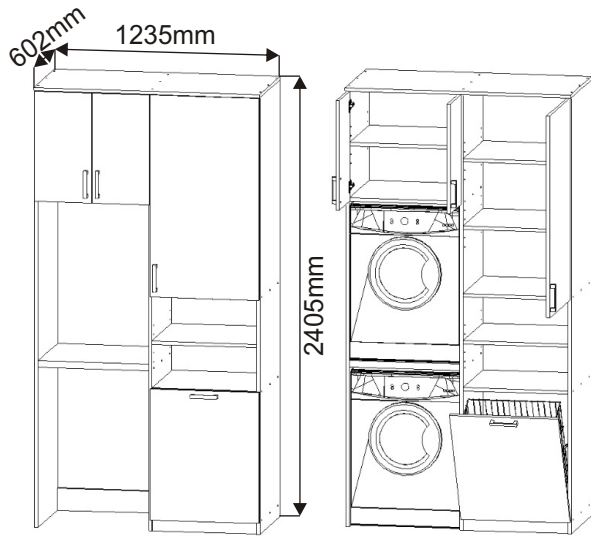

KBB 45

Kluzák 50x14x5 9x 	Kolík 35mm 65x 	Lepidlo 40ml-1x 20ml-1x 	Vrut 3,5x16 33x 	Vrut 4x16 36x 	Konfirmát 50mm 43x 
Naložený pant 7x 	Závěs koše 2x 	Držák koše 6x 	Policové podpěrky 16x 	Krytka 35x 	
Polonaložený pant 2x 	Hřebík 80x 	Úchytka plastová 4x 128mm 	Šroub 4x30 k úchytku 8x 	Koš 60 1x 	

80x

L1 = L2

6.

Vrut
4x16

18x

Dveře s polonaloženými panty.

7.

8.