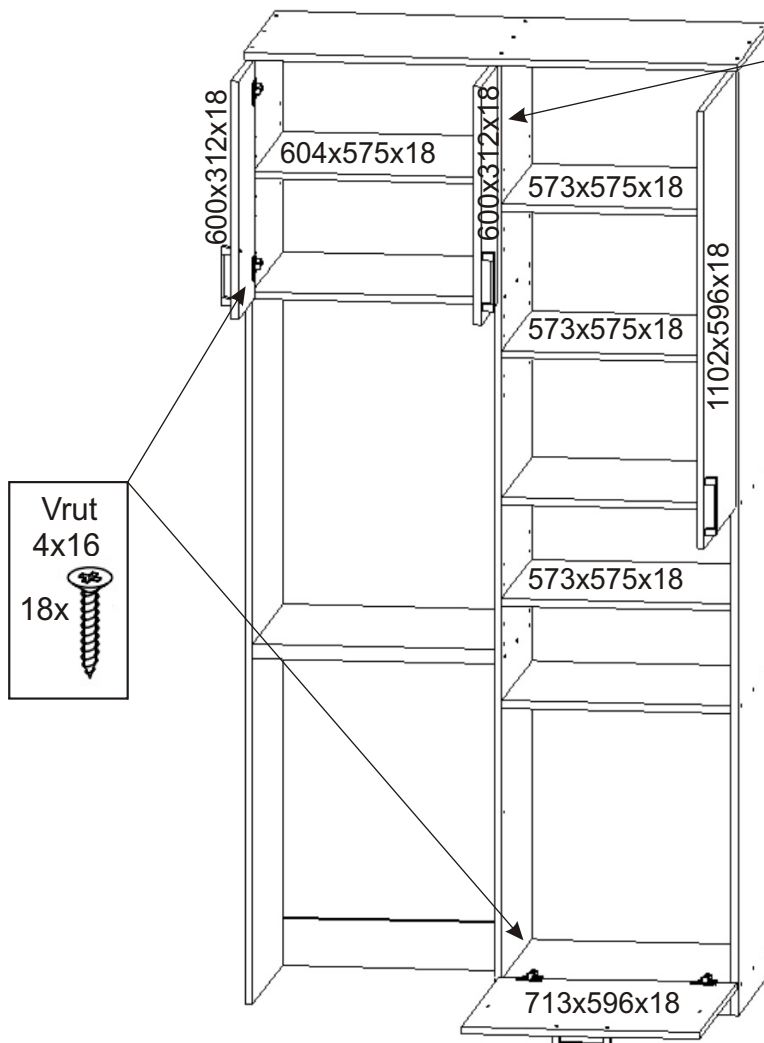

KBB 45

Kluzák 50x14x5 9x 	Kolík 35mm 65x 	Lepidlo 40ml-1x 20ml-1x 	Vrut 3,5x16 33x 	Vrut 4x16 36x 	Konfirmát 50mm 43x 
Naložený pant 7x 	Závěs koše 2x 	Držák koše 6x 	Policové podpěrky 16x 	Krytka 35x 	
Polonaložený pant 2x 	Hřebík 80x 	Úchytka plastová 4x 128mm 	Šroub 4x30 k úchytku 8x 	Koš 60 1x 	

80x

L1 = L2

6.

Vrut
4x16

18x

Dveře s polonaloženými panty.

7.

8.