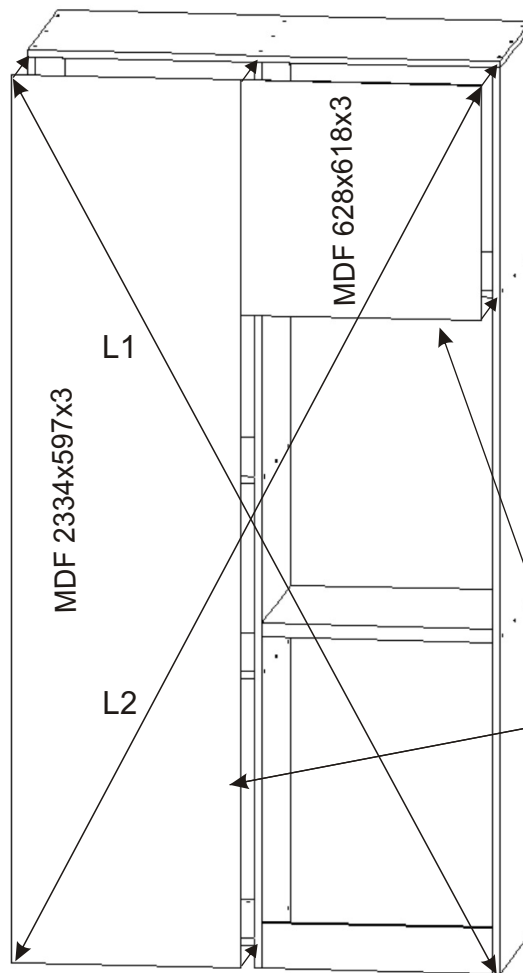

Konfirmát
50mm

9x

5.

Hřebík

80x

L1 = L2

6.