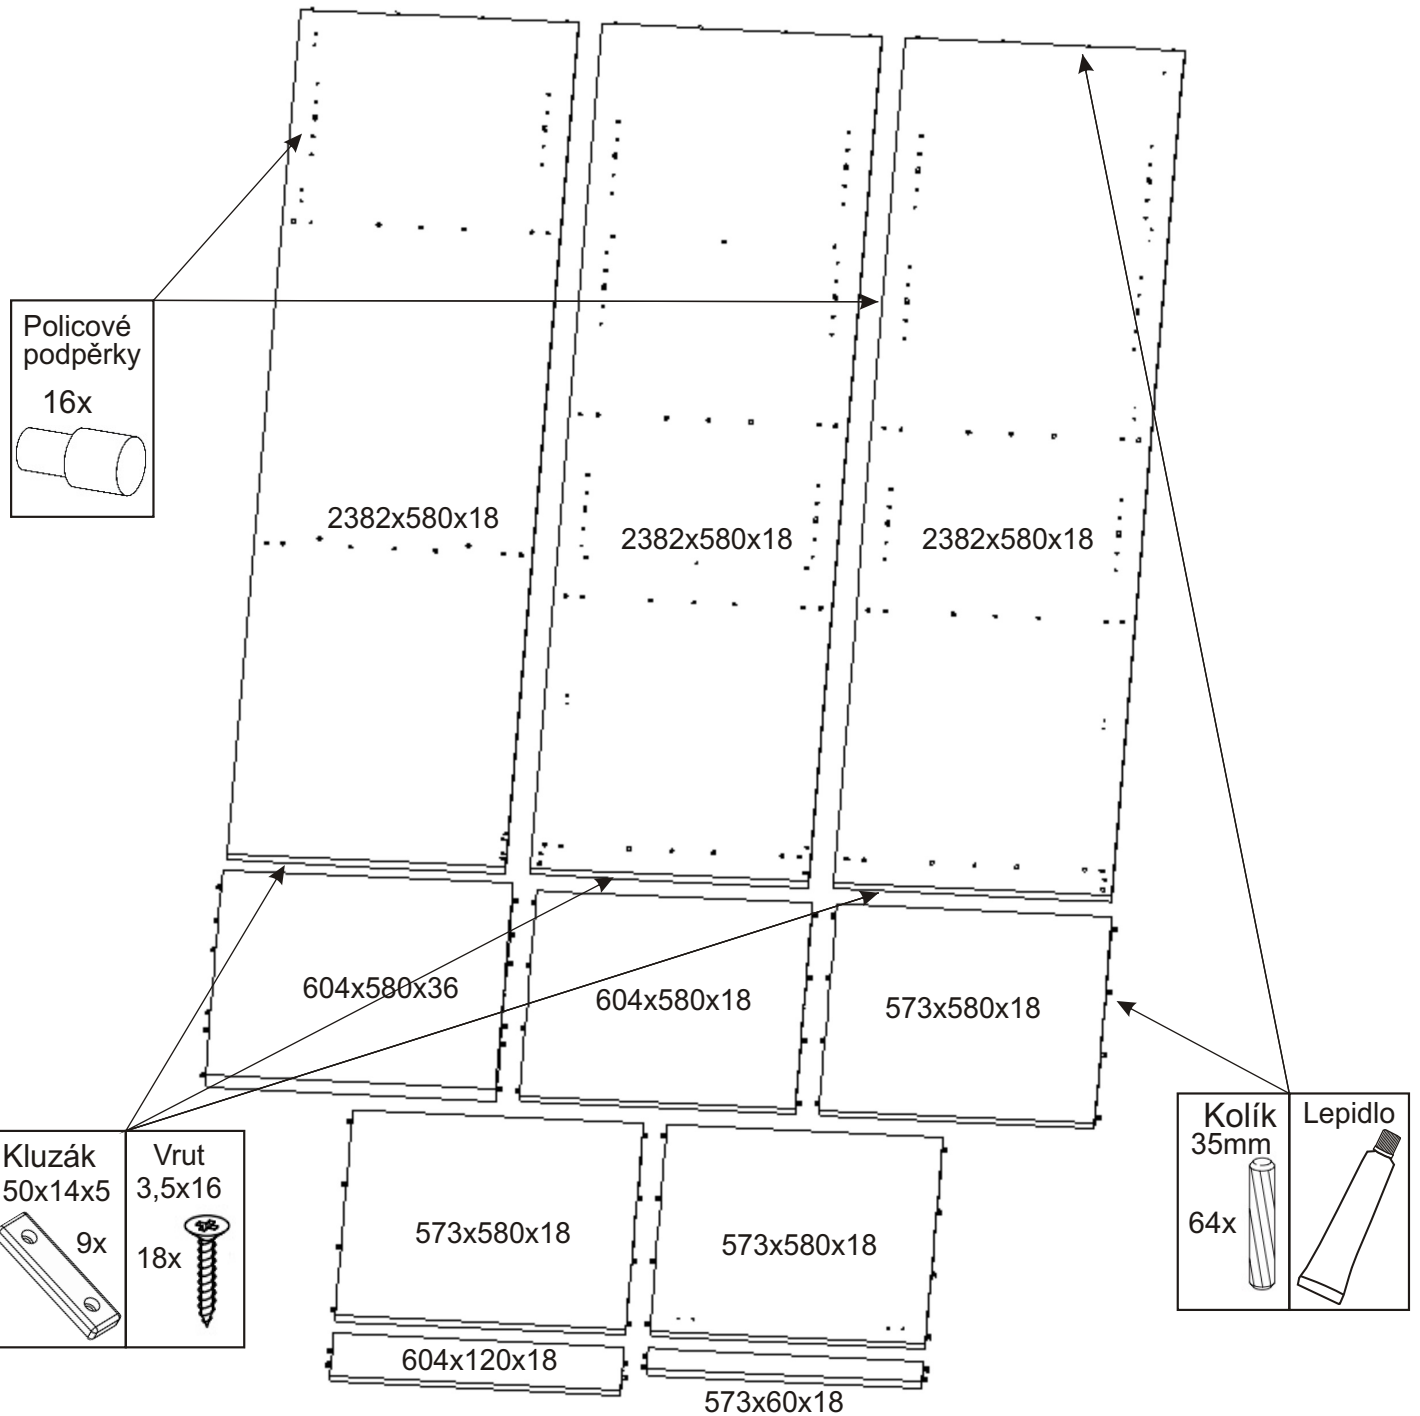

Kluzák 50x14x5 9x 	Kolík 35mm 65x 	Lepidlo 40ml-1x 20ml-1x 	Vrut 3,5x16 33x 	Vrut 4x16 36x 	Konfirmát 50mm 43x
Naložený pant 7x 	Závěs koše 2x 	Držák koše 6x 	Policové podpěrky 16x 	Krytka 35x 	
Polonaložený pant 2x 	Hřebík 80x 	Úchytka plastová 4x 128mm 	Šroub 4x30 k úchytku 8x 	Koš 60 1x 	

1.