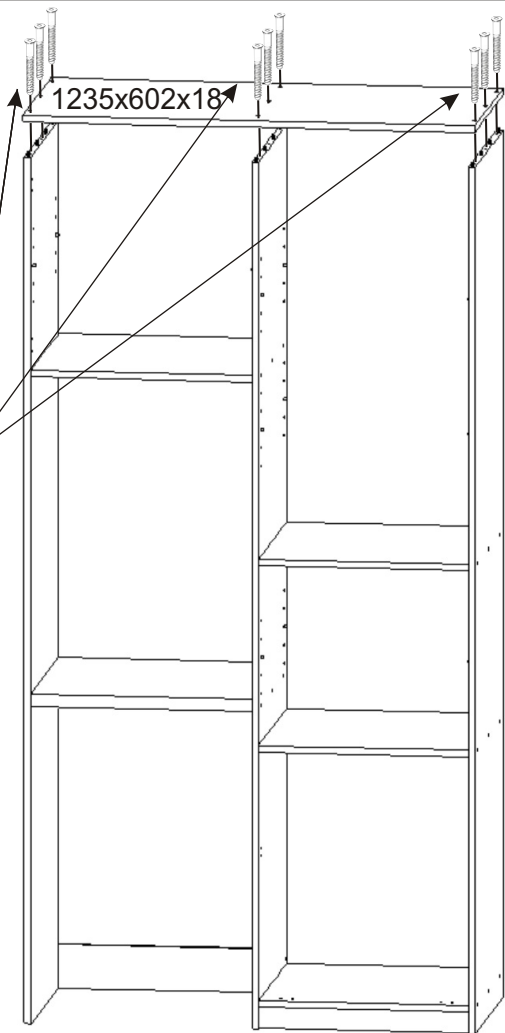

4.

Konfirmát
50mm

9x

5.

Hřebík

80x

L1 = L2

6.

Vrut
4x16

18x

Dveře s polonaloženými panty.