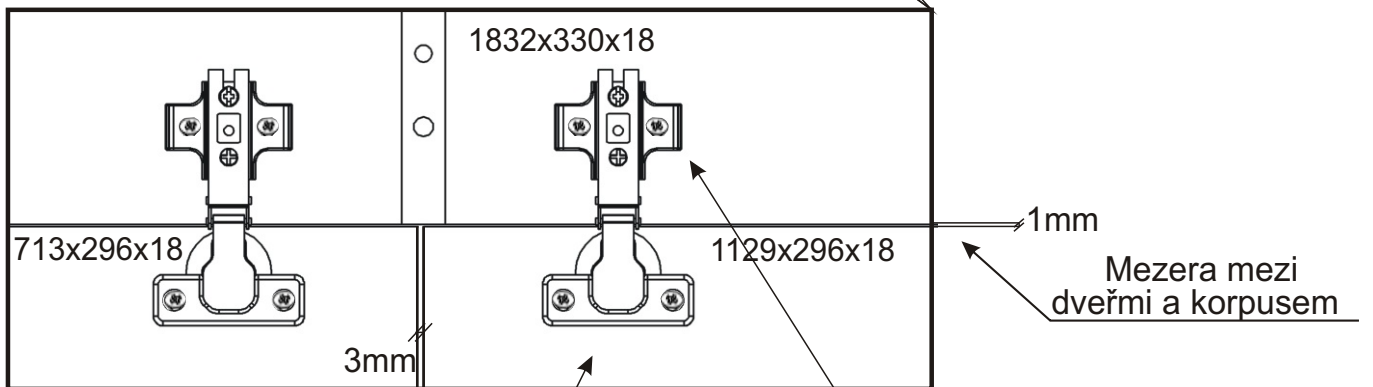

1.

2.

Vrut 3,5x16

4x

Polonaložený

2x

Šroub 4x30
k úchytce

10x

5.

6.

8.

Boční pohled

Vrut 3,5x16

8x

9.

Boční pohled