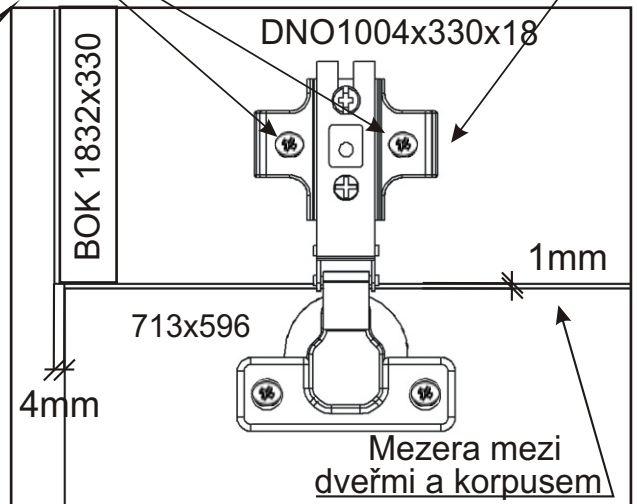

1.

2.

Vrut 3,5x16

4x

Polonaložený

2x

Šroub 4x30
k úchytce

10x

Úchytka
plastová

5x

Vrut 3,5x16

16x

Naložený pant

8x

3.

4.

5.

6.

8.

Boční pohled

Vrut 3,5x16

8x

9.

Boční pohled

10.

11.

12.

13.

14.