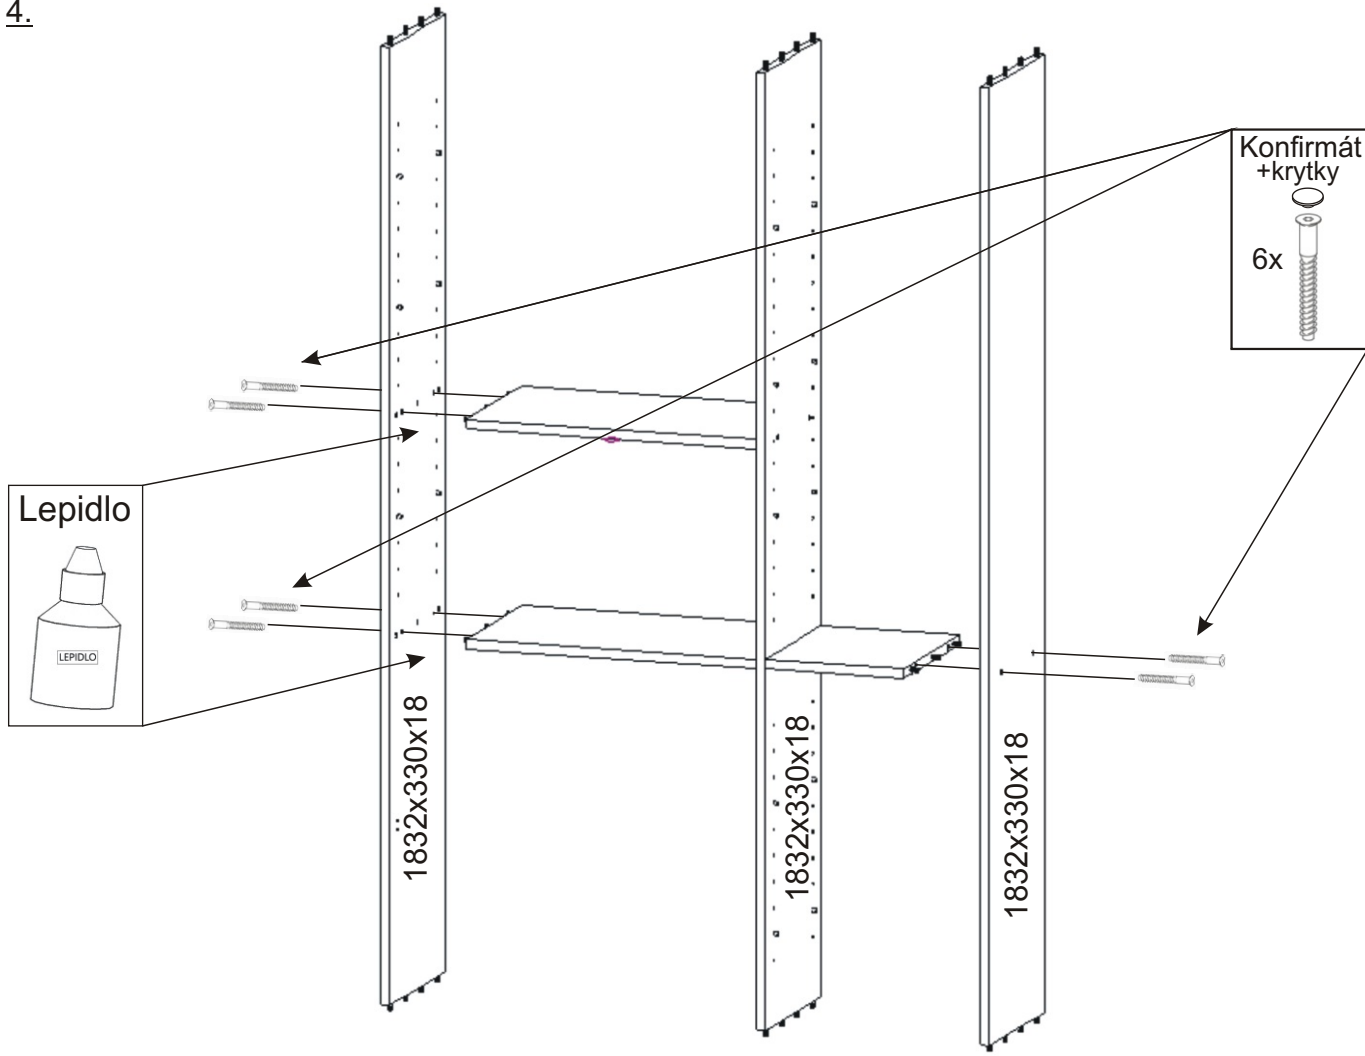

1.

2.

Vrut 3,5x16

4x

Polonaložený

2x

Šroub 4x30
k úchytce

10x

Úchytka
plastová

5x

Vrut 3,5x16

16x

Naložený pant

8x

3.

4.

5.

6.

8.

Boční pohled

Vrut 3,5x16

8x

9.

Boční pohled

10.

11.

12.

13.

14.