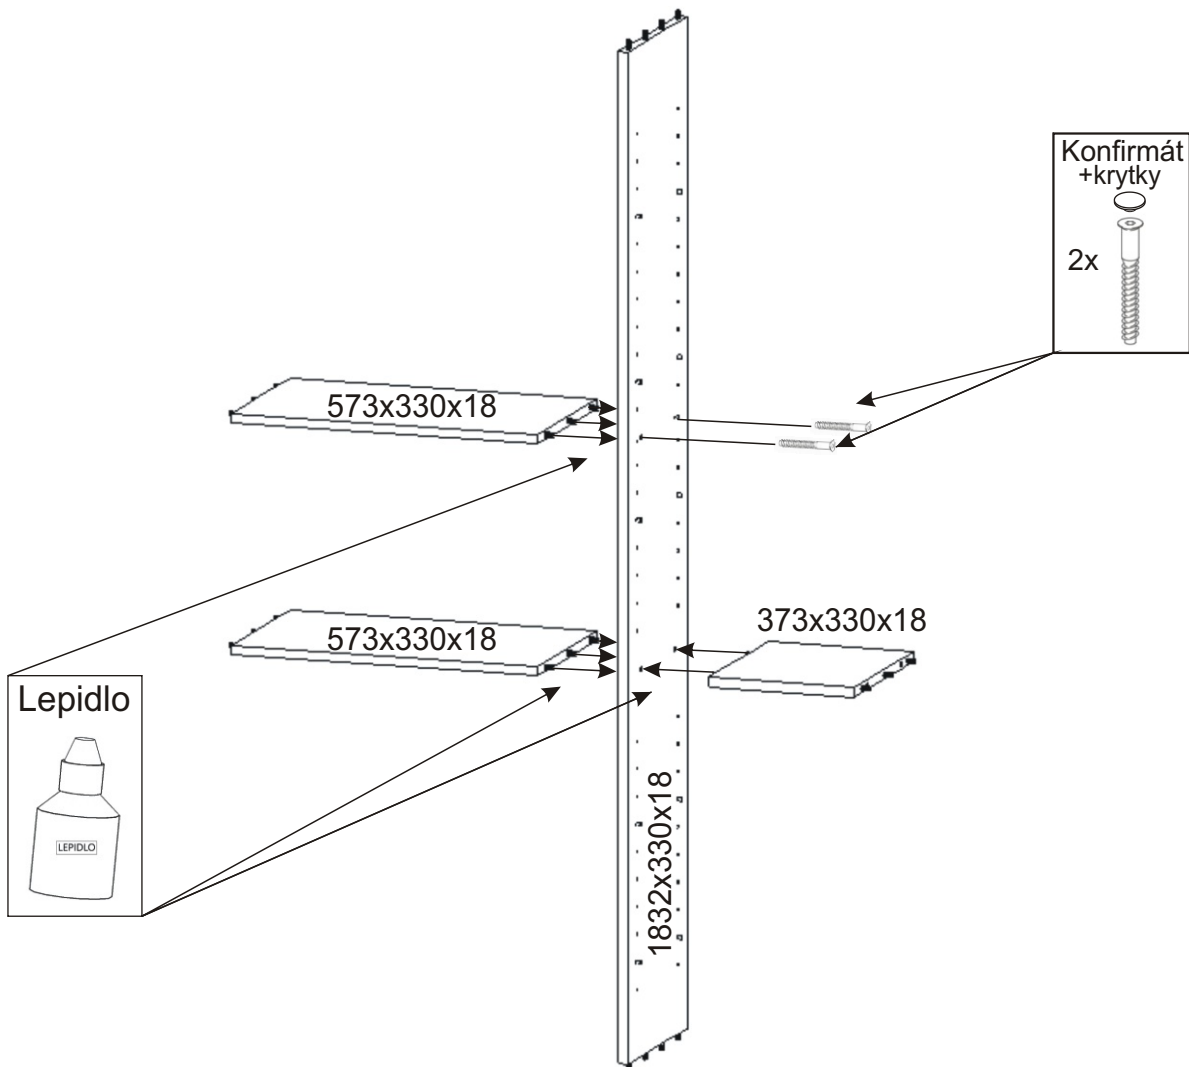

1.

2.

Vrut 3,5x16

4x

Polonaložený

2x

Šroub 4x30
k úchytce

10x

Úchytka
plastová

5x

Vrut 3,5x16

16x

Naložený pant

8x

3.

4.

5.

6.

8.

Boční pohled

Vrut 3,5x16

8x

9.

Boční pohled