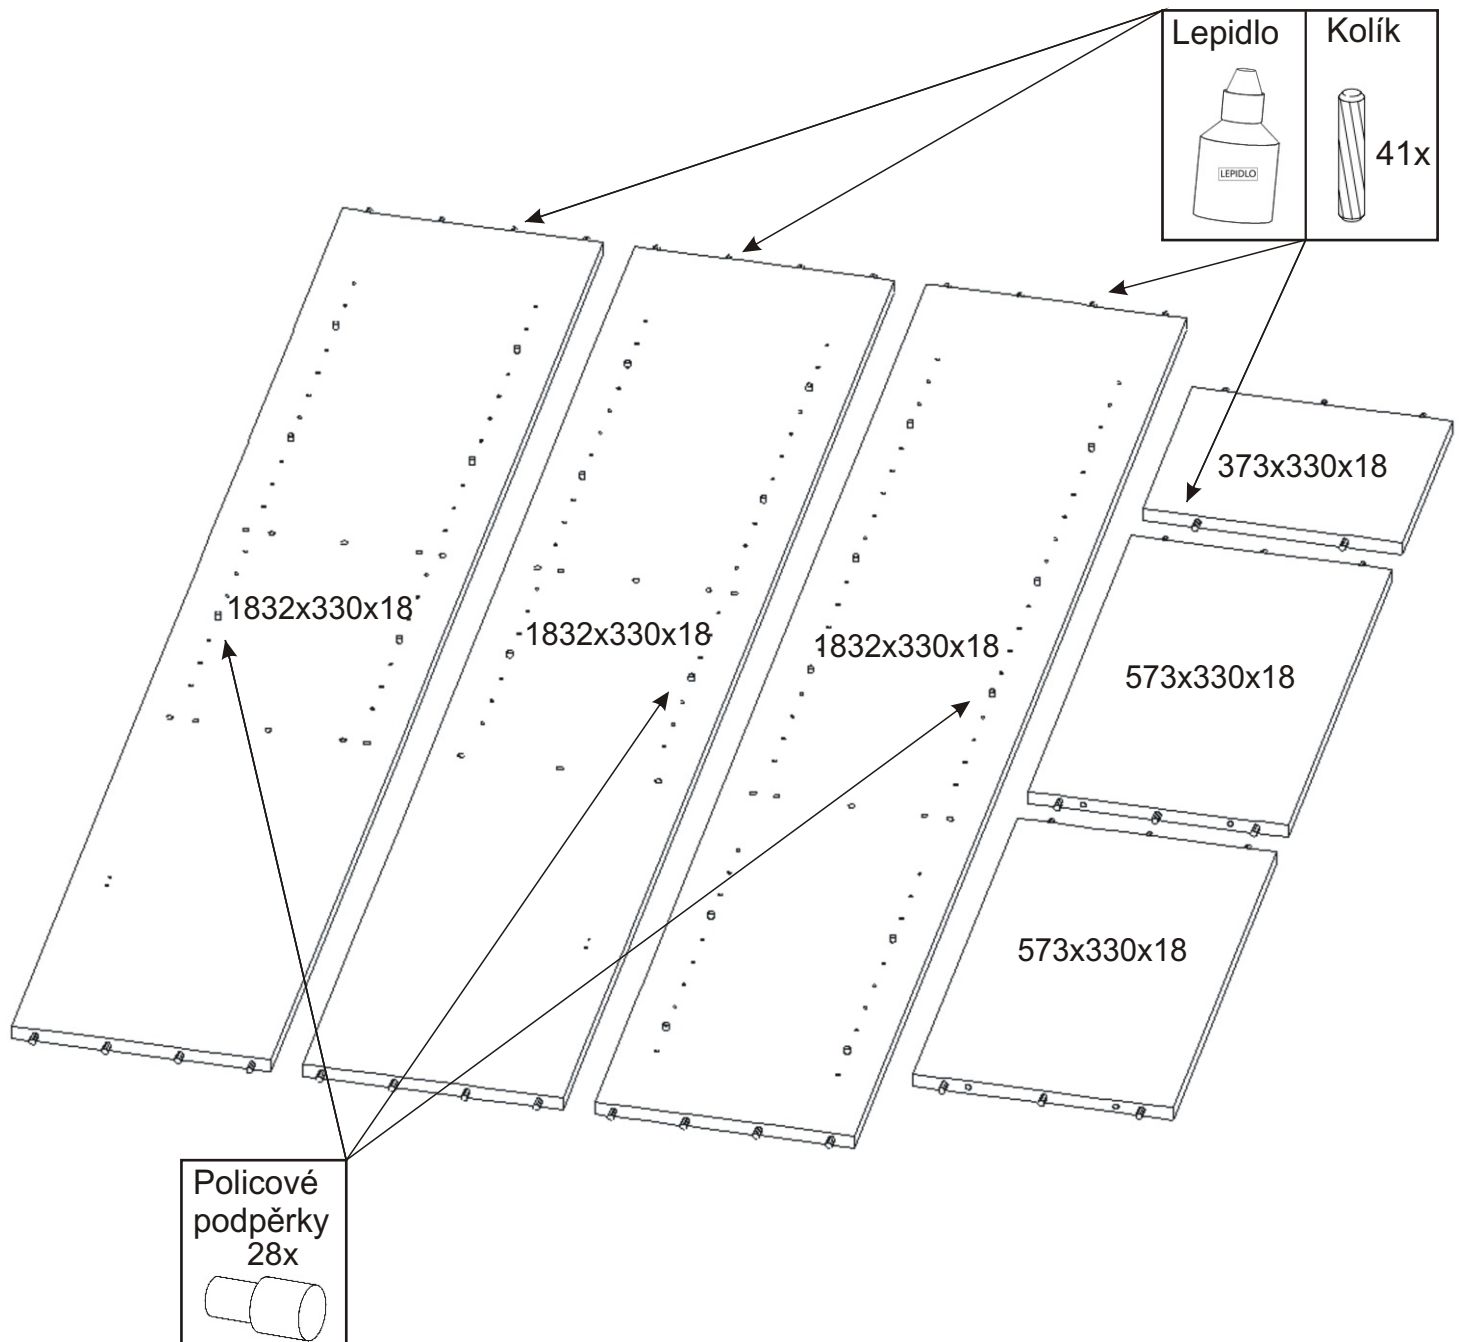

KBB 40

Vrut 3,5x16 75x 	Lepidlo 40ml 1x 	Kolíček 41x 	Naložený pant 8x 	Polonaložený pant 2x
Konfirmát + krytky 8x 	Hřebík 90x 	Podpěrka 28x 	Noha 60mm 4x 	Šroub 4x30 k úchytce 10x
		H lišta 1832mm 1x 	Závěs koše 2x 	Koš 60 1x
				Úchytka plastová 5x 128mm
				Držák koše 6x

1.

2.

Vrut 3,5x16

4x

Polonaložený

2x

Šroub 4x30
k úchytce

10x

Úchytka
plastová

5x

Vrut 3,5x16

16x

Naložený pant

8x

3.

4.

5.

6.

8.

Boční pohled

Vrut 3,5x16

8x

9.

Boční pohled