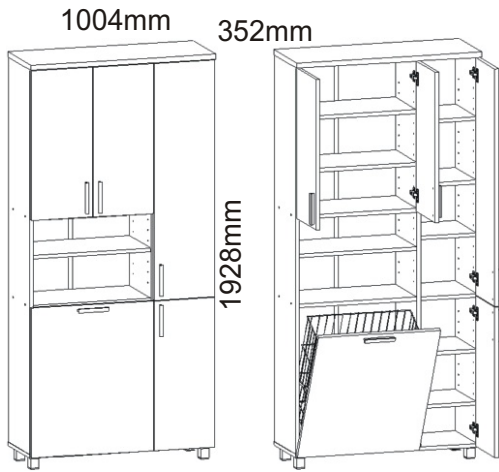

KBB 40

Vrut 3,5x16 75x 	Lepidlo 40ml 1x 	Kolíček 41x 	Naložený pant 8x 	Polonaložený pant 2x
Konfirmát + krytky 8x 	Hřebík 90x 	Podpěrka 28x 	Noha 60mm 4x 	Šroub 4x30 k úchytce 10x
		H lišta 1832mm 1x 	Závěs koše 2x 	Koš 60 1x
				Úchytka plastová 5x 128mm
				Držák koše 6x

1.

2.

Vrut 3,5x16

4x

Polonaložený

2x

Šroub 4x30
k úchytce

10x

Úchytka
plastová

5x

Vrut 3,5x16

16x

Naložený pant

8x

3.

4.

5.

6.

8.

Boční pohled

Vrut 3,5x16

8x

9.

Boční pohled