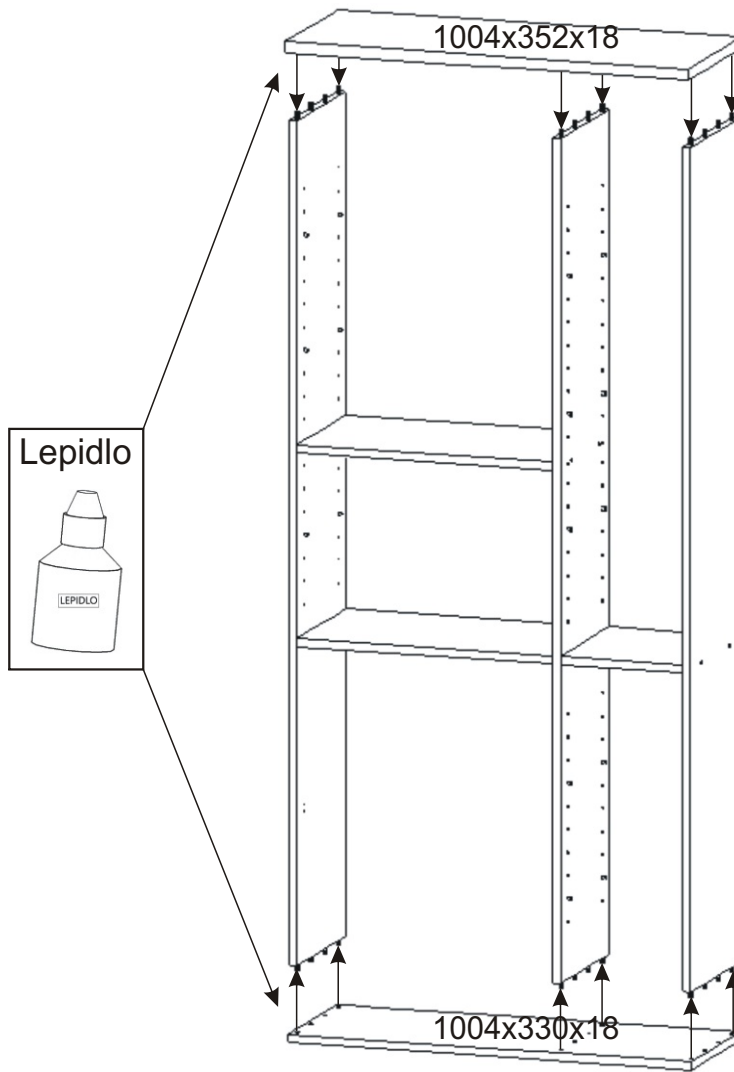

1.

2.

Vrut 3,5x16

4x

Polonaložený

2x

Šroub 4x30
k úchytce

10x

Úchytka
plastová

5x

Vrut 3,5x16

16x

Naložený pant

8x

3.

4.

5.

6.

8.

Boční pohled

Vrut 3,5x16

8x

9.

Boční pohled