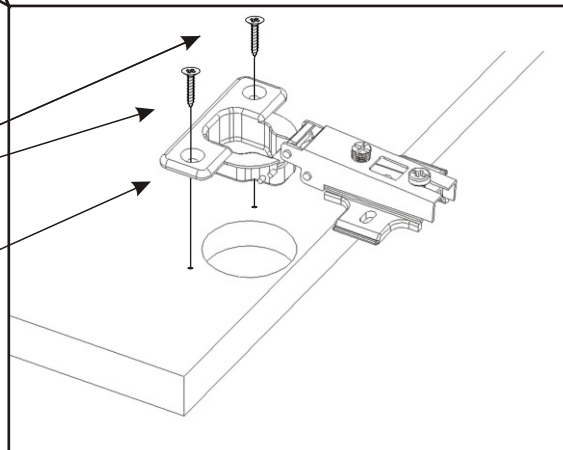

1.

2.

Vrut 3,5x16

4x

Polonaložený

2x

Šroub 4x30
k úchytce

10x

Úchytka
plastová

5x

Vrut 3,5x16

16x

Naložený pant

8x

3.

4.

5.

6.

8.

Boční pohled

Vrut 3,5x16

8x

9.

Boční pohled