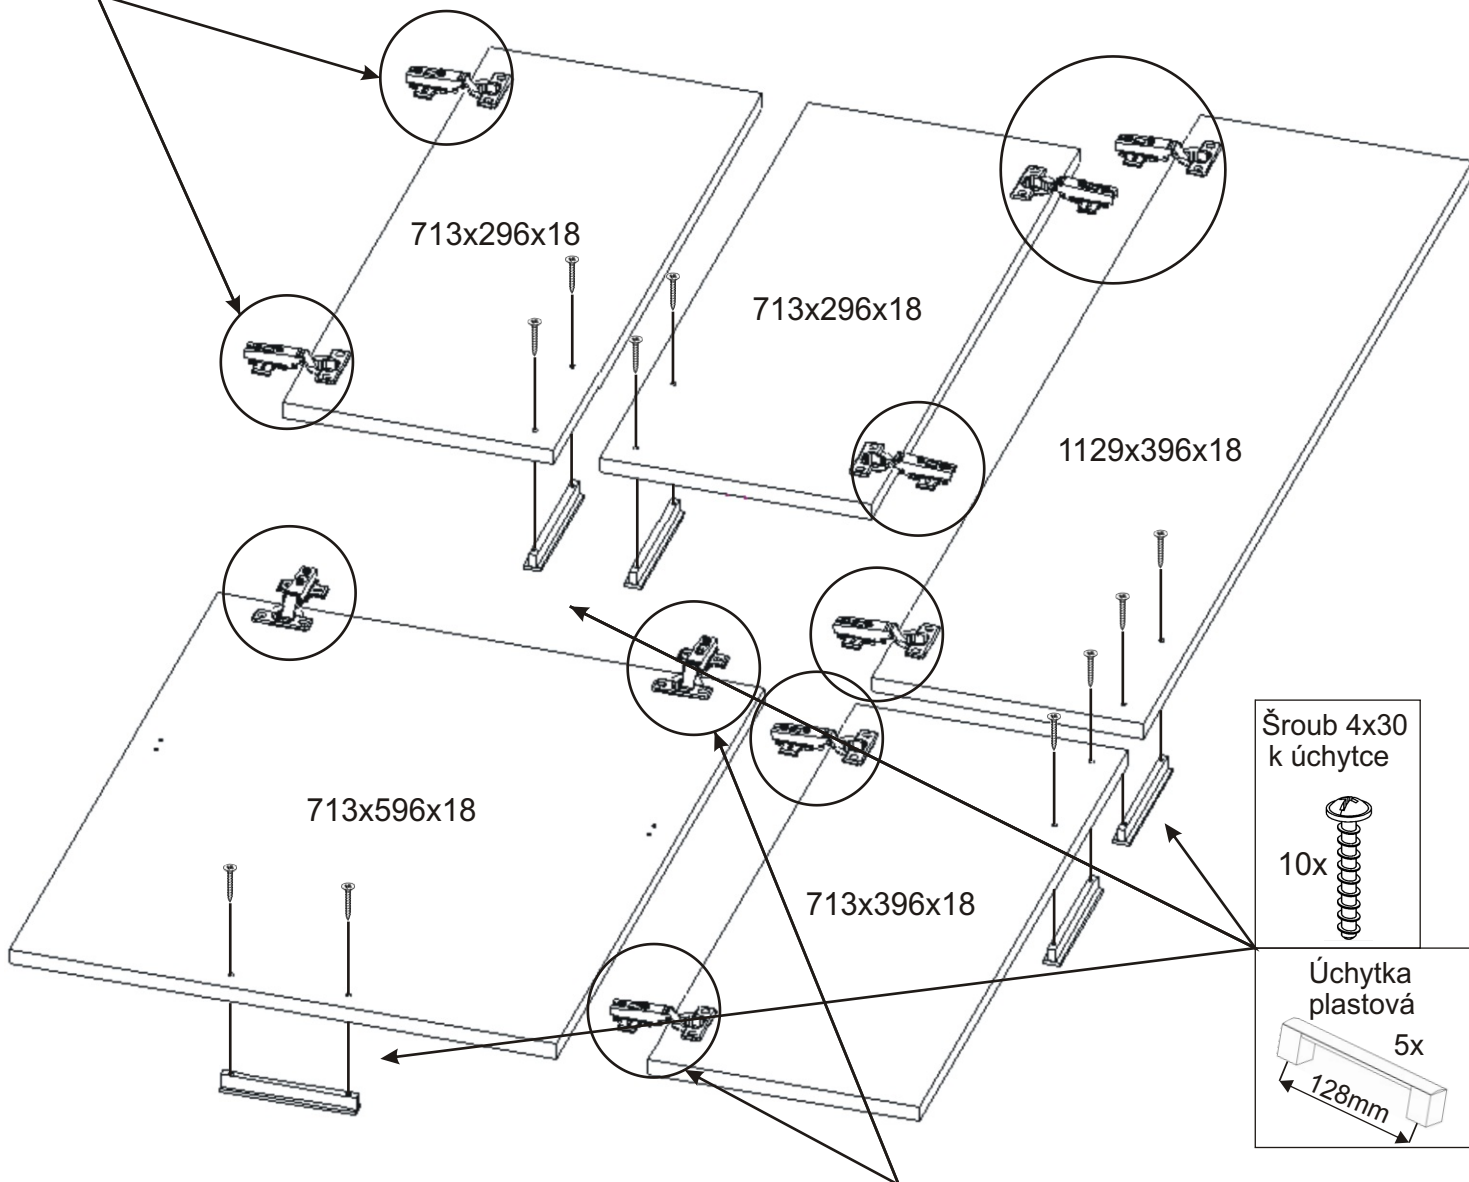

1.

2.

Vrut 3,5x16

4x

Polonaložený

2x

Šroub 4x30
k úchytce

10x

Úchytka
plastová

5x

Vrut 3,5x16

16x

Naložený pant

8x

3.

4.

5.

6.

8.

Boční pohled

Vrut 3,5x16

8x

9.

Boční pohled