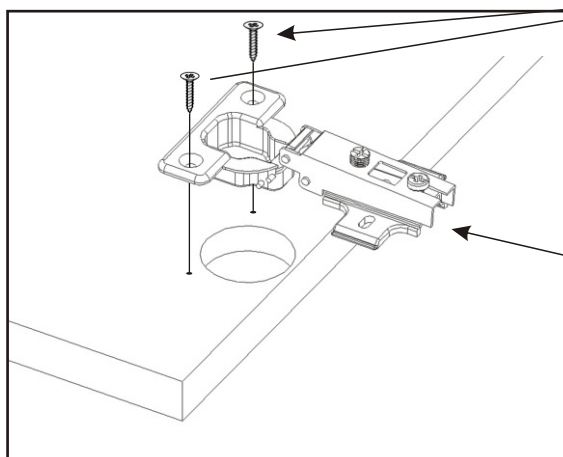

KBB 40

Vrut 3,5x16 75x 	Lepidlo 40ml 1x 	Kolíček 41x 	Naložený pant 8x 	Polonaložený pant 2x
Konfirmát + krytky 8x 	Hřebík 90x 	Podpěrka 28x 	Noha 60mm 4x 	Šroub 4x30 k úchytce 10x
		H lišta 1832mm 1x 	Závěs koše 2x 	Koš 60 1x
				Úchytka plastová 5x 128mm
				Držák koše 6x

1.

2.

Vrut 3,5x16

4x

Polonaložený

2x

Šroub 4x30
k úchytce

10x

Úchytka
plastová

5x

Vrut 3,5x16

16x

Naložený pant

8x

3.

4.

5.

6.

8.

Boční pohled

Vrut 3,5x16

8x

9.

Boční pohled