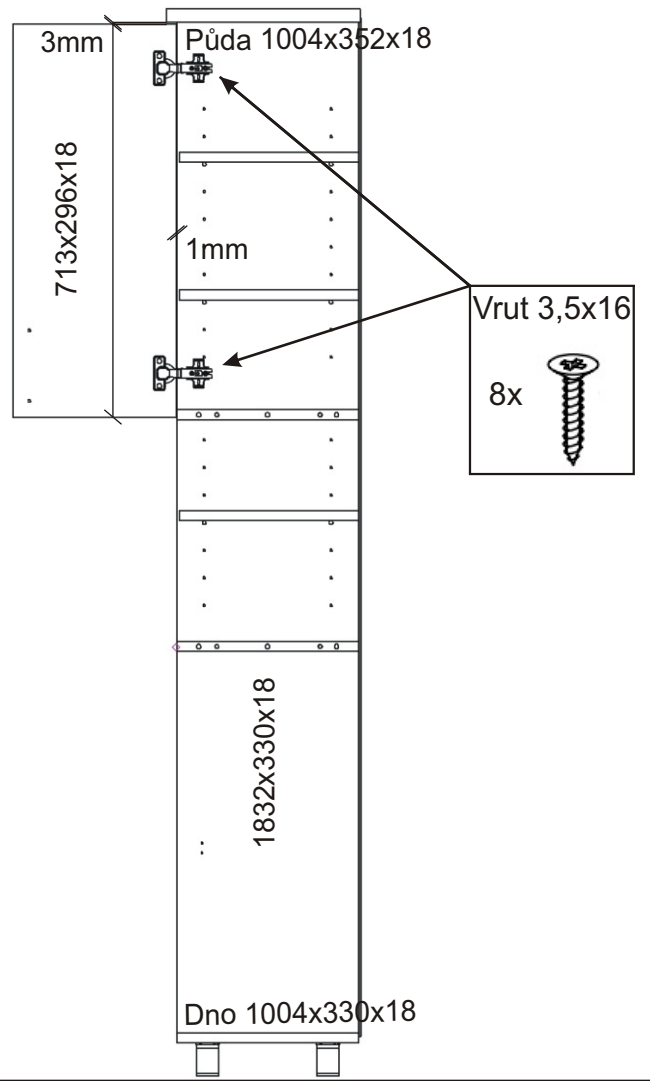

1.

2.

Vrut 3,5x16

4x

Polonaložený

2x

Šroub 4x30
k úchytce

10x

Úchytka
plastová

5x

Vrut 3,5x16

16x

Naložený pant

8x

3.

4.

5.

6.

8.

Boční pohled

Vrut 3,5x16

8x

9.

Boční pohled

10.

11.

12.

13.

14.