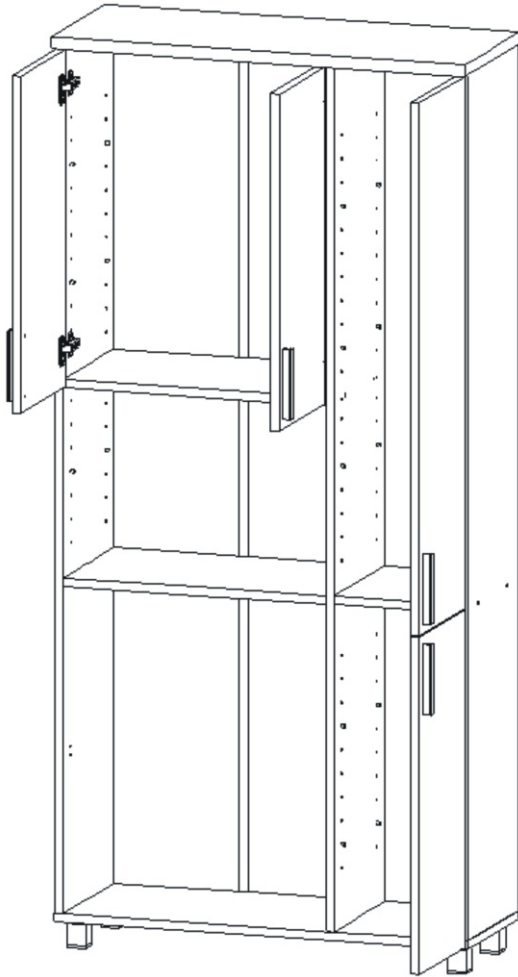

1.

2.

Vrut 3,5x16

4x

Polonaložený

2x

Šroub 4x30
k úchytce

10x

5.

6.

8.

Boční pohled

Vrut 3,5x16

8x

9.

Boční pohled

10.

11.

12.

13.

14.