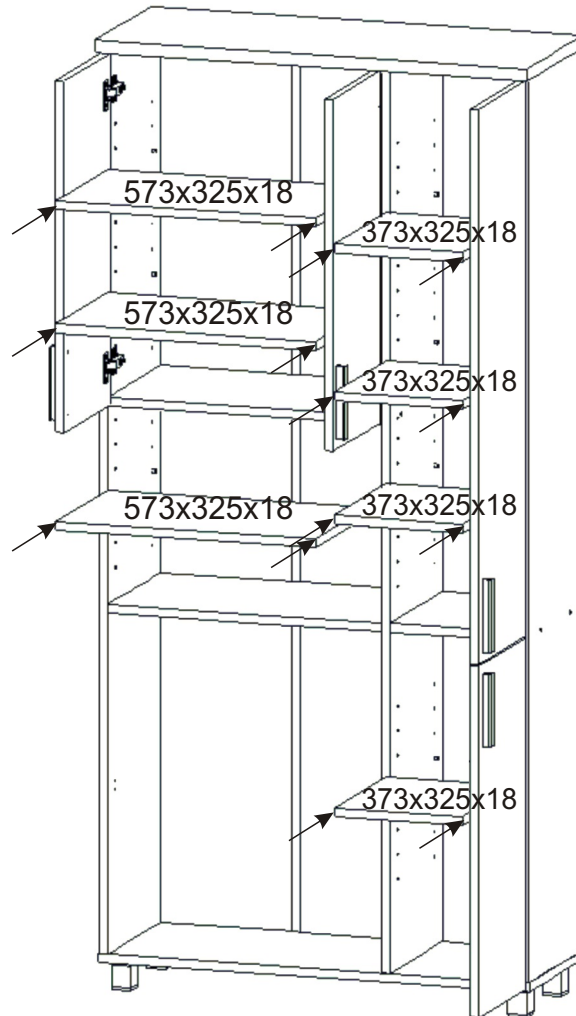

1.

2.

Vrut 3,5x16

4x

Polonaložený

2x

Šroub 4x30
k úchytce

10x

Úchytka
plastová

5x

Vrut 3,5x16

16x

Naložený pant

8x

3.

4.

5.

6.

8.

Boční pohled

Vrut 3,5x16

8x

9.

Boční pohled

10.

11.

12.

13.

14.