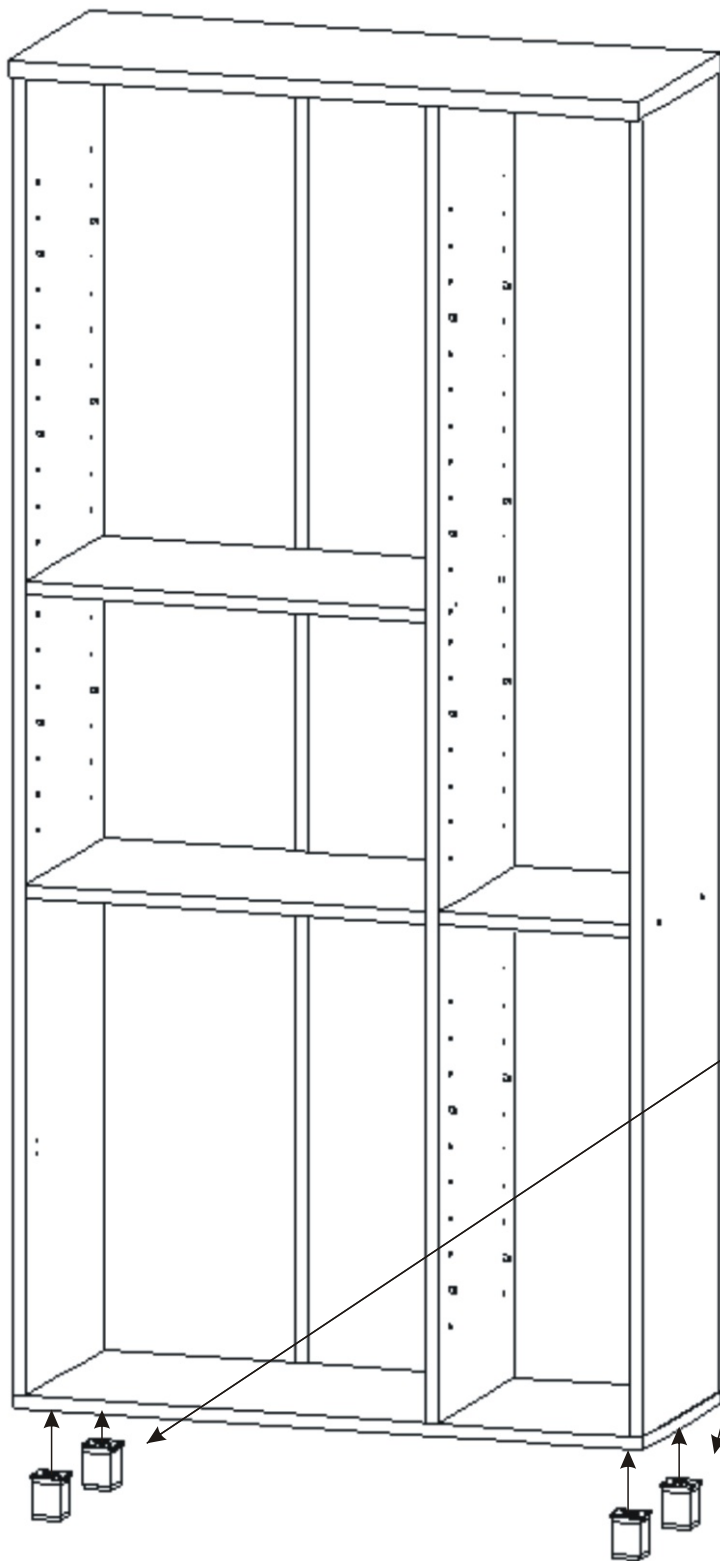

KBB 40

Vrut 3,5x16 75x 	Lepidlo 40ml 1x 	Kolíček 41x 	Naložený pant 8x 	Polonaložený pant 2x
Konfirmát + krytky 8x 	Hřebík 90x 	Podpěrka 28x 	Noha 60mm 4x 	Šroub 4x30 k úchytce 10x
		H lišta 1832mm 1x 	Závěs koše 2x 	Koš 60 1x
				Úchytka plastová 5x 128mm
				Držák koše 6x

1.

2.

Vrut 3,5x16

4x

Polonaložený

2x

Šroub 4x30
k úchytce

10x

Úchytka
plastová

5x

Vrut 3,5x16

16x

Naložený pant

8x

3.

4.

5.

6.

8.

Boční pohled

Vrut 3,5x16

8x

9.

Boční pohled