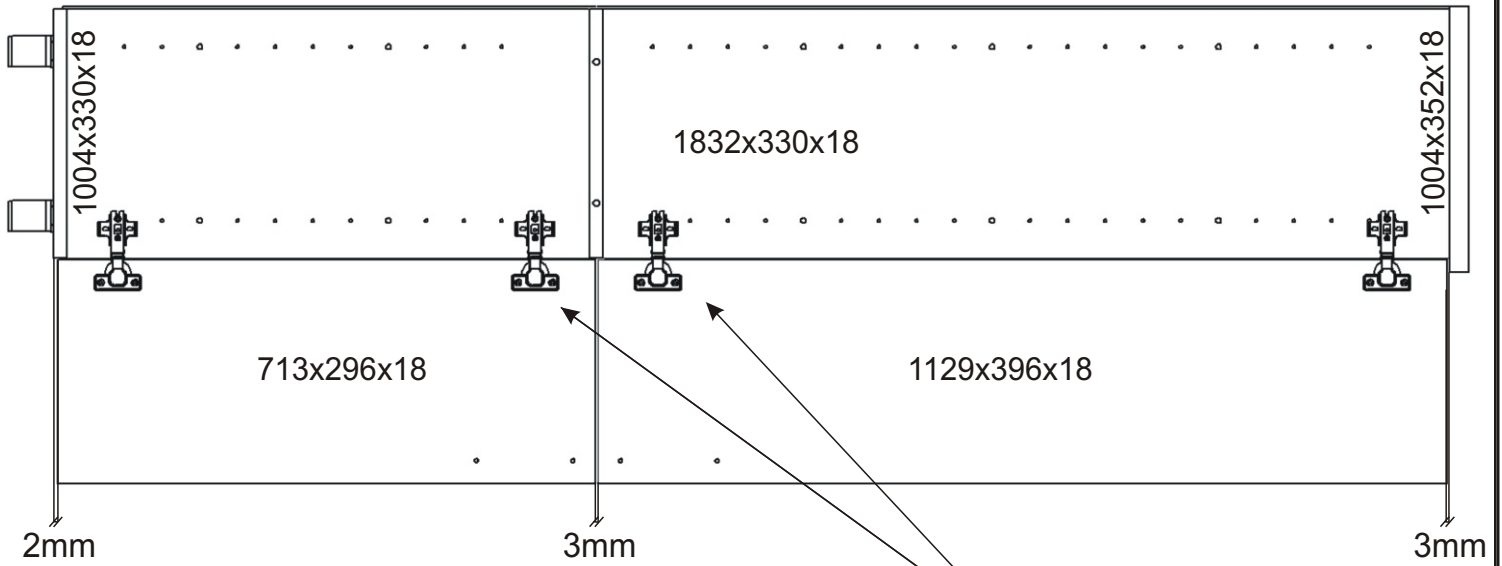

1.

2.

Vrut 3,5x16

4x

Polonaložený

2x

Šroub 4x30
k úchytce

10x

Úchytka
plastová

5x

Vrut 3,5x16

16x

Naložený pant

8x

3.

4.

5.

6.

8.

Boční pohled

Vrut 3,5x16

8x

9.

Boční pohled