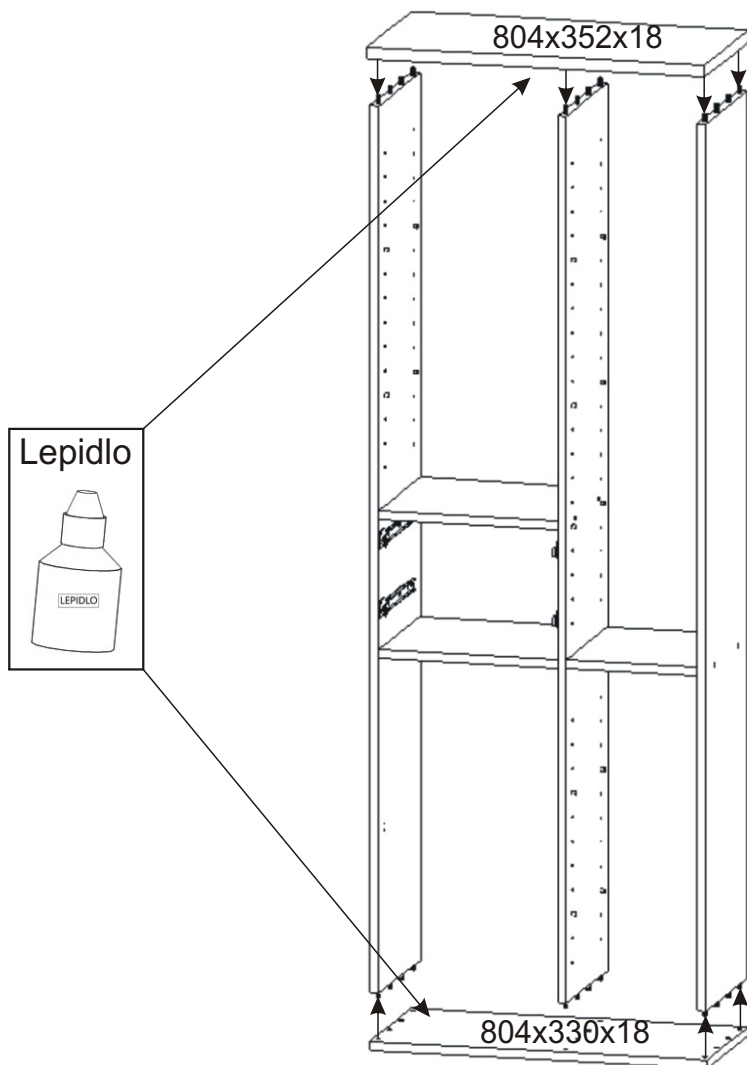

KBB 39

Úchytka plastová 6x  128mm	Šroub 4x30 k úchytce 12x 	Noha 60mm 4x 	Držák koše 6x 	Hřebík 104x 	
Závěs koše 2x 	Policové podpěrky 24x 	Kolík 35mm 53x 	Lepidlo 40ml 20ml 1x 	Vrut 3,5x16 90x 	Konfirmát +krytky 10x  16x 
Naložený pant 8x 		Koš 40 1x 	Pojezd 300mm 2 páry 		

1.

2.1. Montáž zásuvky 2ks

2.2.

2.3.

2.4.

2.5.

4.

5.

6.

7.

8.

9.

10.

11.

12

13.