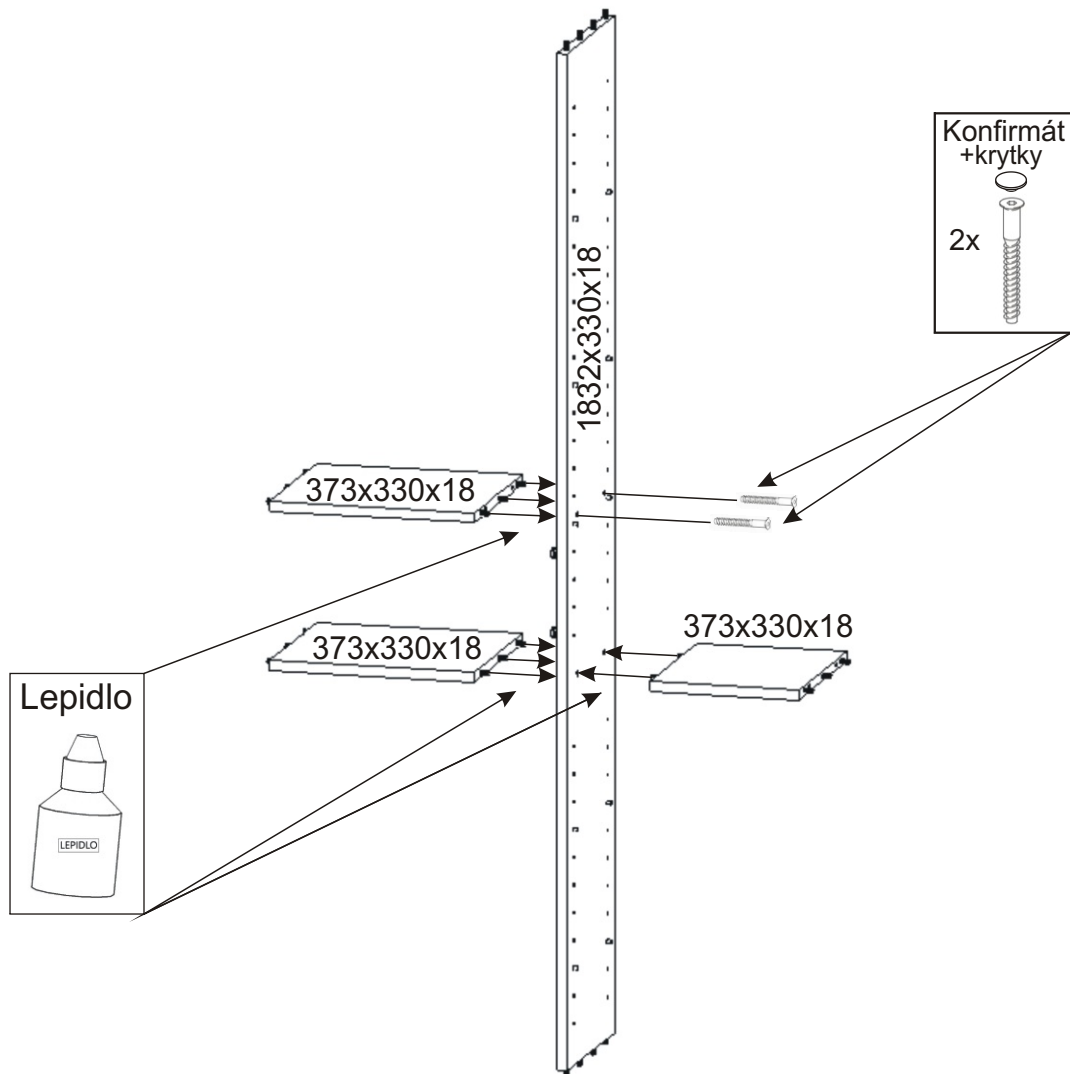

KBB 39

Úchytka plastová 6x  128mm	Šroub 4x30 k úchytce 12x 	Noha 60mm 4x 	Držák koše 6x 	Hřebík 104x 	
Závěs koše 2x 	Policové podpěrky 24x 	Kolík 35mm 53x 	Lepidlo 40ml 20ml 1x 	Vrut 3,5x16 90x 	Konfirmát +krytky 10x  16x 
Naložený pant 8x 		Koš 40 1x 	Pojezd 300mm 2 páry 		

1.

2.1. Montáž zásuvky 2ks

2.2.

2.3.

2.4.

2.5.

4.

5.

6.

7.

8.

9.

10.

11.

12

13.