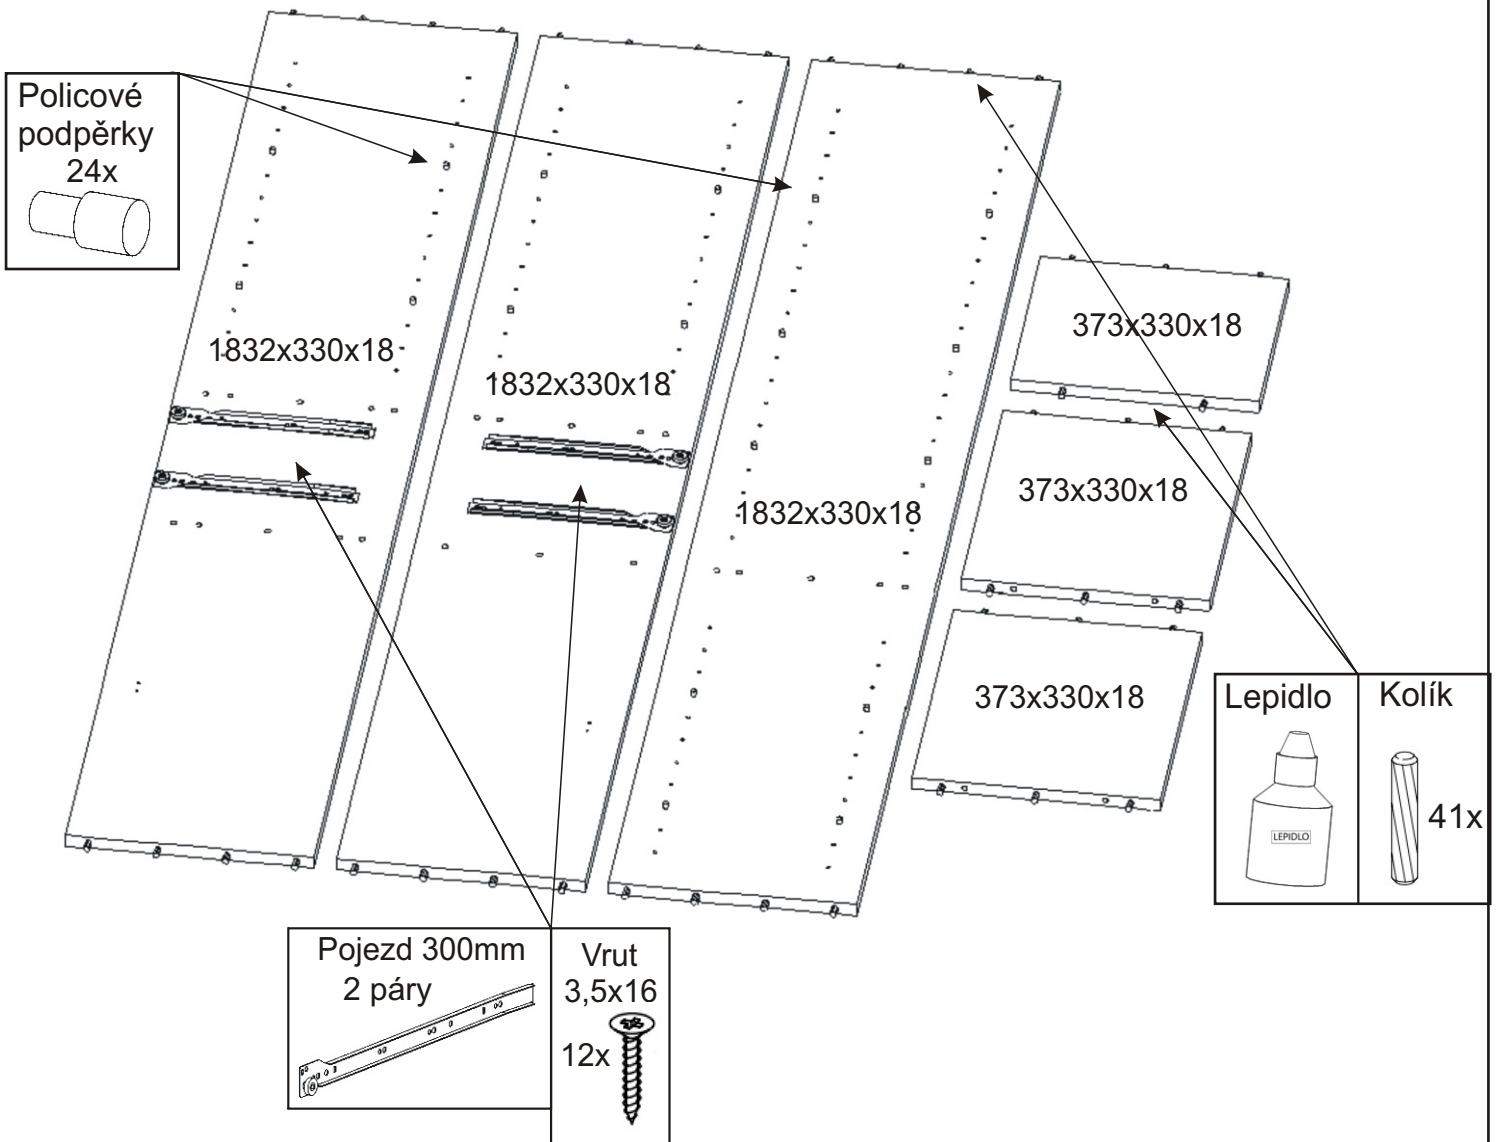

KBB 39

Úchytka plastová 6x  128mm	Šroub 4x30 k úchytce 12x 	Noha 60mm 4x 	Držák koše 6x 	Hřebík 104x 	
Závěs koše 2x 	Policové podpěrky 24x 	Kolík 35mm 53x 	Lepidlo 40ml 20ml 1x 	Vrut 3,5x16 90x 	Konfirmát +krytky 10x  16x 
Naložený pant 8x 		Koš 40 1x 	Pojezd 300mm 2 páry 		

1.

2.1. Montáž zásuvky 2ks

2.2.

2.3.

2.4.

2.5.

4.

5.

6.

7.

8.

9.

10.

11.

12

13.