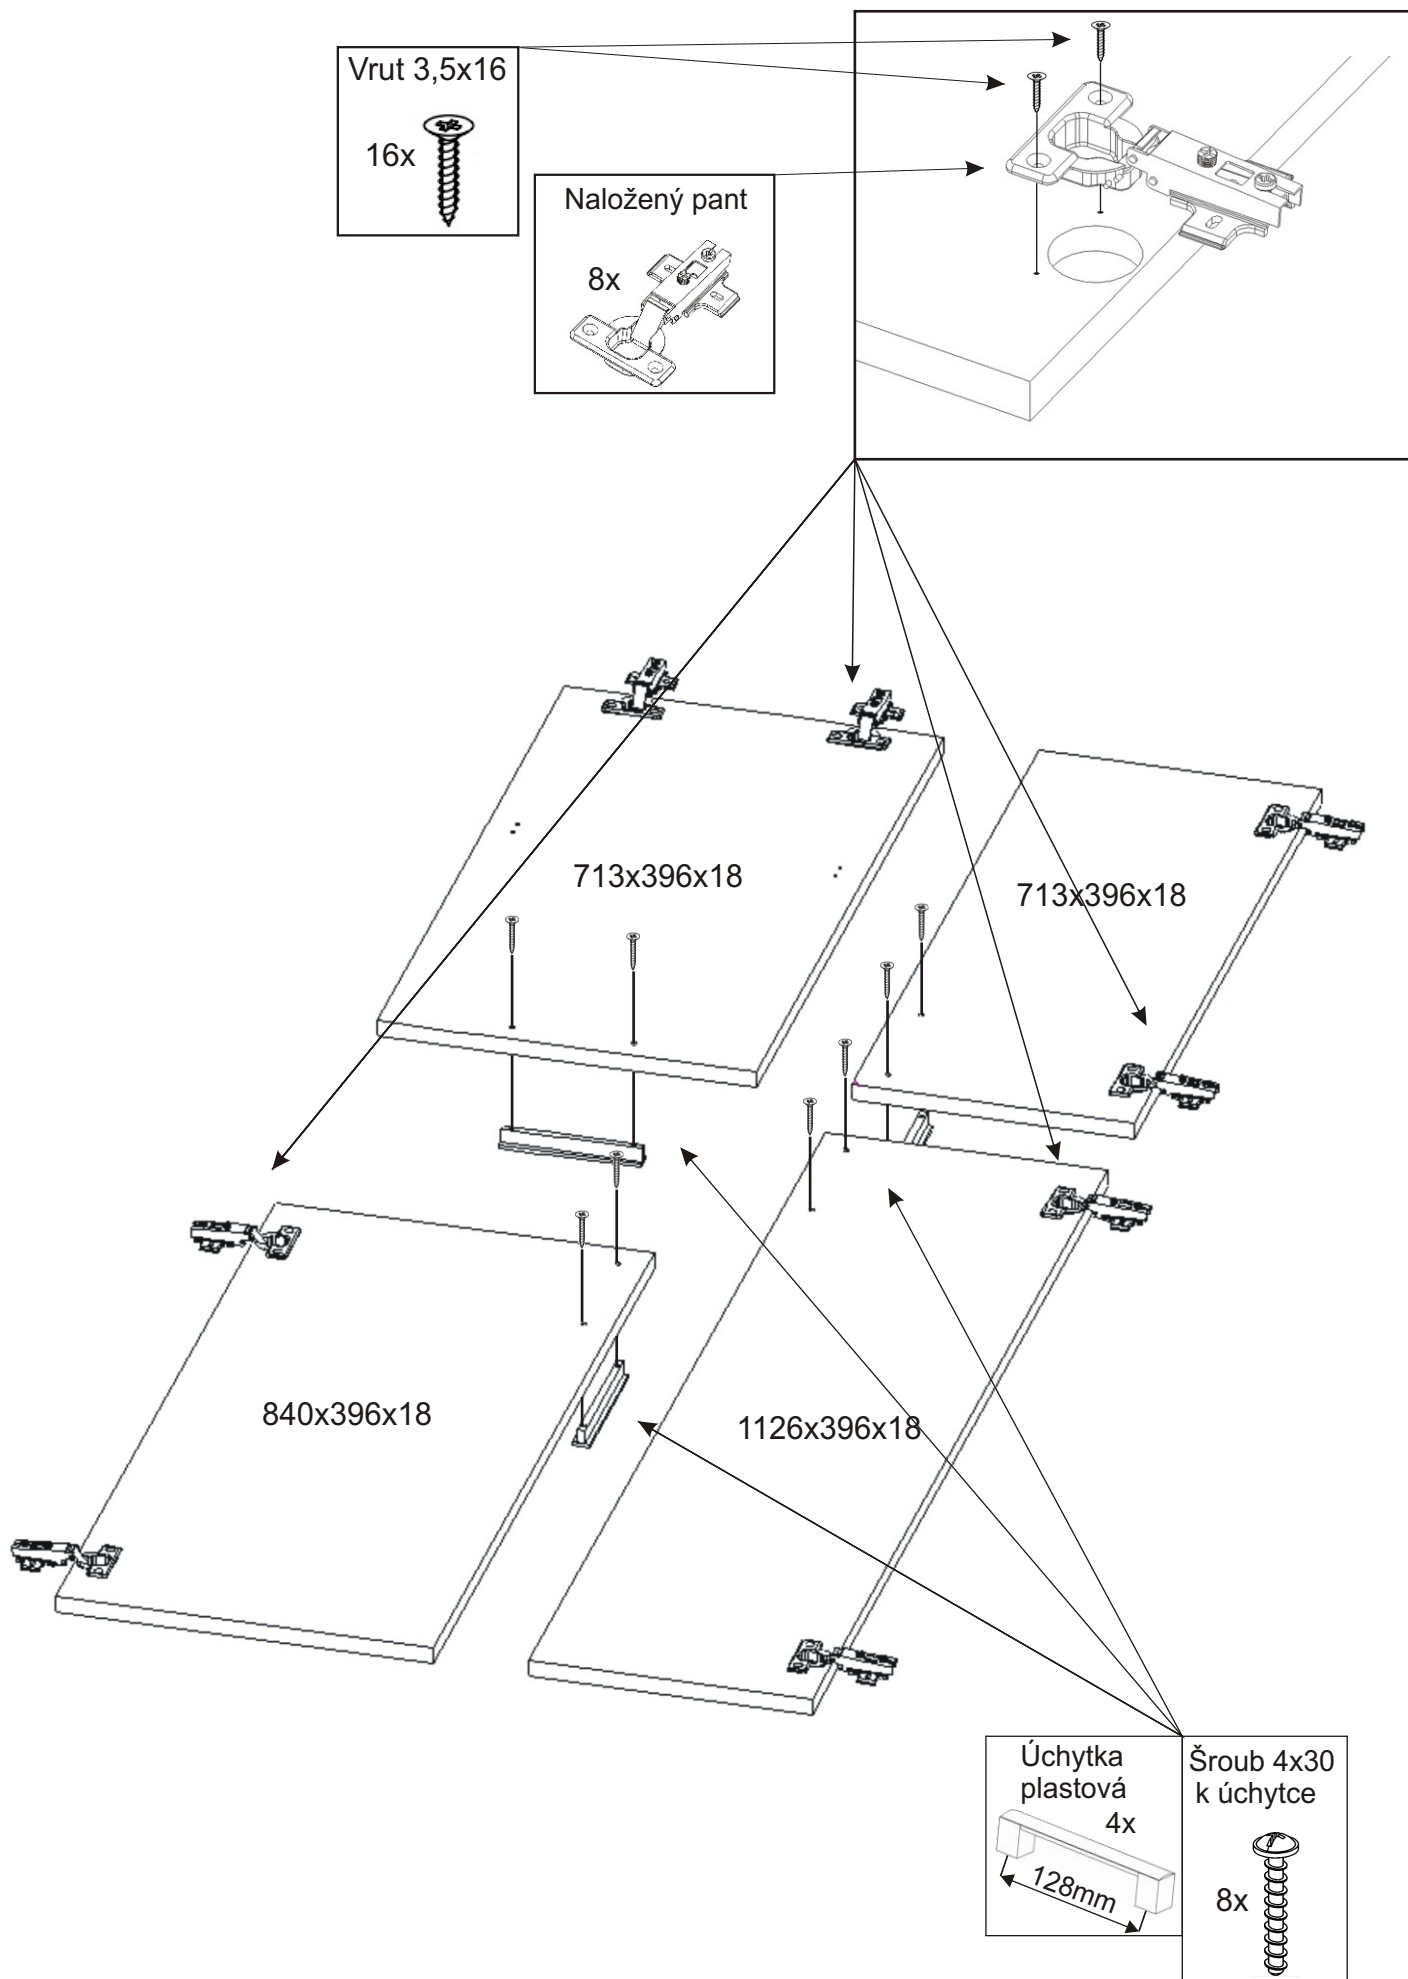

KBB 39

Úchytka plastová 6x  128mm	Šroub 4x30 k úchytce 12x 	Noha 60mm 4x 	Držák koše 6x 	Hřebík 104x 	
Závěs koše 2x 	Policové podpěrky 24x 	Kolík 35mm 53x 	Lepidlo 40ml 20ml 1x 	Vrut 3,5x16 90x 	Konfirmát +krytky 10x  16x 
Naložený pant 8x 		Koš 40 1x 	Pojezd 300mm 2 páry 		

1.

2.1. Montáž zásuvky 2ks

2.2.

2.3.

2.4.

2.5.

4.

5.

6.

7.

8.

9.

10.

11.

12

13.