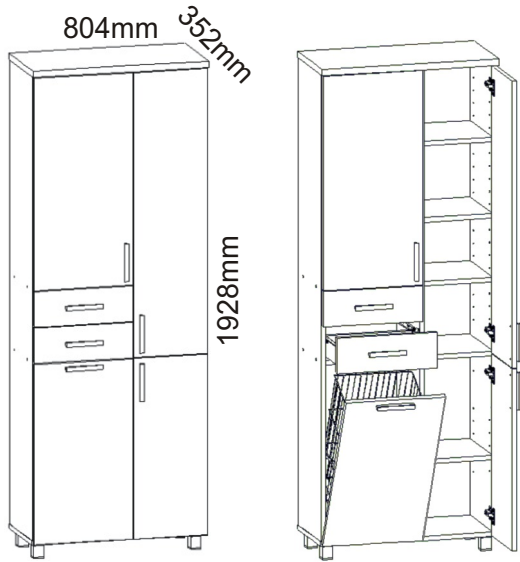

KBB 39

Úchytka plastová 6x  128mm	Šroub 4x30 k úchytce 12x 	Noha 60mm 4x 	Držák koše 6x 	Hřebík 104x 	
Závěs koše 2x 	Policové podpěrky 24x 	Kolík 35mm 53x 	Lepidlo 40ml 20ml 1x 	Vrut 3,5x16 90x 	Konfirmát +krytky 10x  16x 
Naložený pant 8x 		Koš 40 1x 	Pojezd 300mm 2 páry 		

1.

2.1. Montáž zásuvky 2ks

2.2.

2.3.

2.4.

2.5.

4.

5.