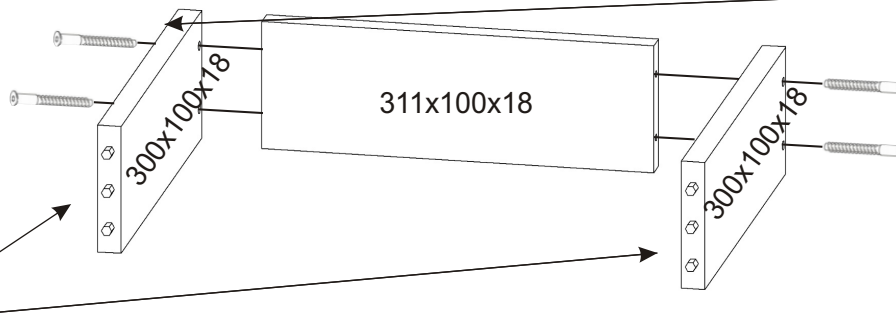

KBB 39

Úchytka plastová 6x  128mm	Šroub 4x30 k úchytce 12x 	Noha 60mm 4x 	Držák koše 6x 	Hřebík 104x 	
Závěs koše 2x 	Policové podpěrky 24x 	Kolík 35mm 53x 	Lepidlo 40ml 20ml 1x 	Vrut 3,5x16 90x 	Konfirmát +krytky 10x  16x 
Naložený pant 8x 		Koš 40 1x 	Pojezd 300mm 2 páry 		

1.

2.1. Montáž zásuvky 2ks

2.2.

2.3.

2.4.

2.5.

4.

5.