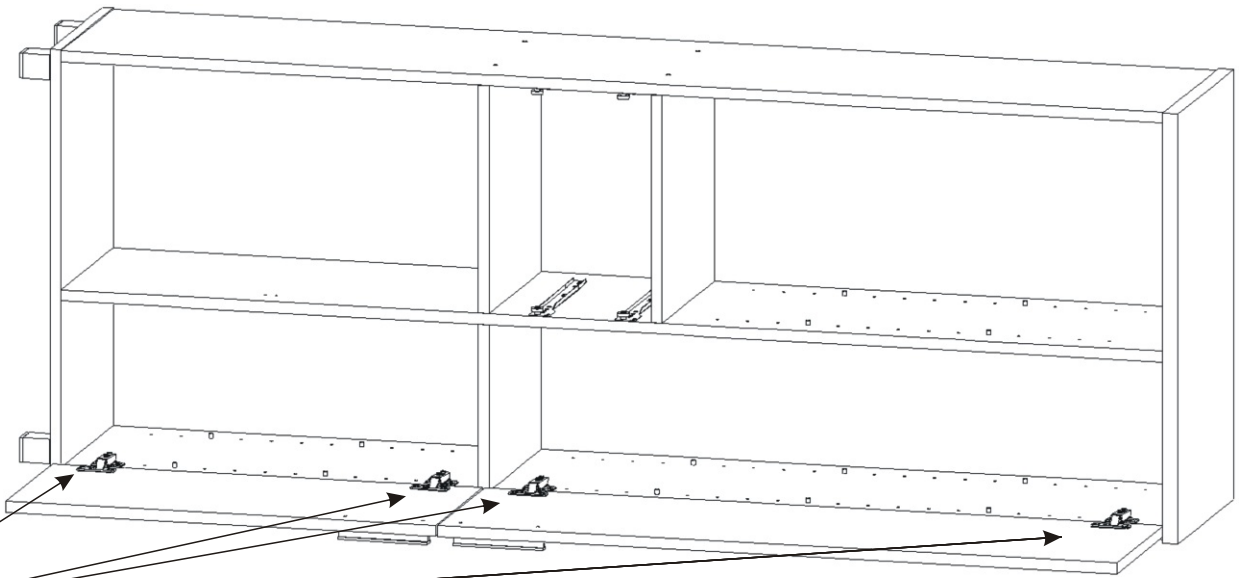

Boční pohled

1mm  
Mezera mezi  
dveřmi a korpusem

Vrut 3,5x16

8x

10.

11.

Boční pohled

12.