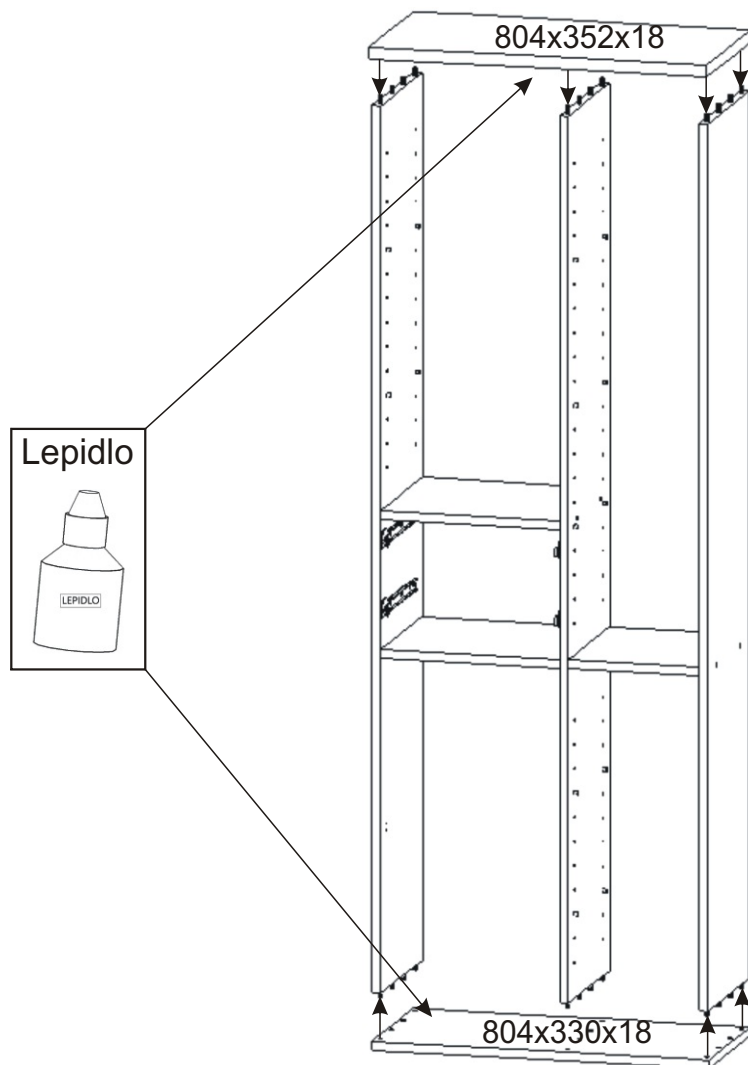

Naložený pant

8x

713x396x18

713x396x18

840x396x18

1126x396x18

Úchytka  
plastová

4x

128mm

Vrut 4x35  
k úchytce

4x

4.

5.

6.

7.

9.

Boční pohled

1mm  
Mezera mezi  
dveřmi a korpusem

Vrut 3,5x16

8x

10.

11.

Boční pohled

12.