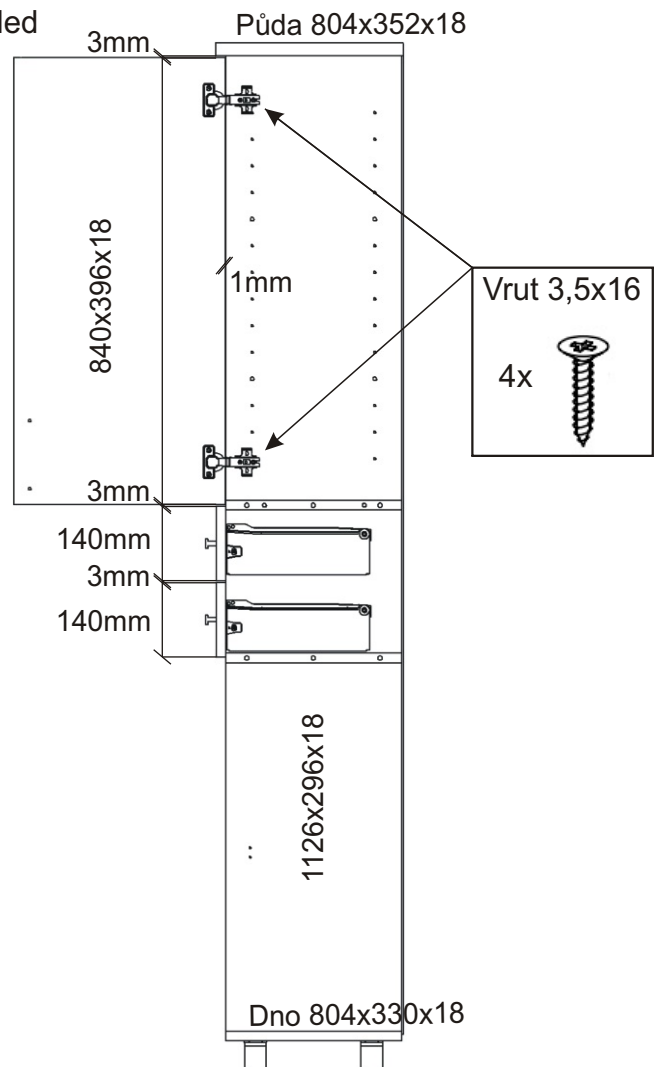

Naložený pant

8x

713x396x18

713x396x18

840x396x18

1126x396x18

Úchytka  
plastová

4x

128mm

Vrut 4x35  
k úchytce

4x

4.

5.

6.

7.

9.

Boční pohled

1mm  
Mezera mezi  
dveřmi a korpusem

Vrut 3,5x16

8x

10.

11.

Boční pohled

12.

13.

Vrut 3,5x16

4x

15

16.