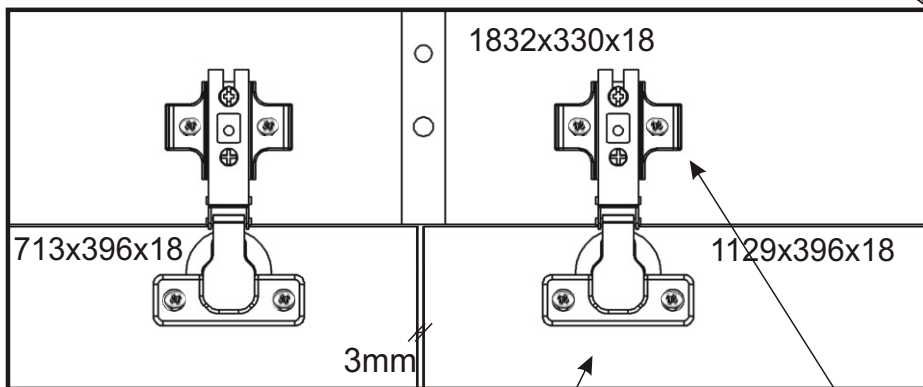

Naložený pant

8x

713x396x18

713x396x18

840x396x18

1126x396x18

Úchytka  
plastová

4x

128mm

Vrut 4x35  
k úchytce

4x

4.

5.

6.

7.

9.

Boční pohled

1mm  
Mezera mezi  
dveřmi a korpusem

Vrut 3,5x16

8x

10.

11.

Boční pohled

12.