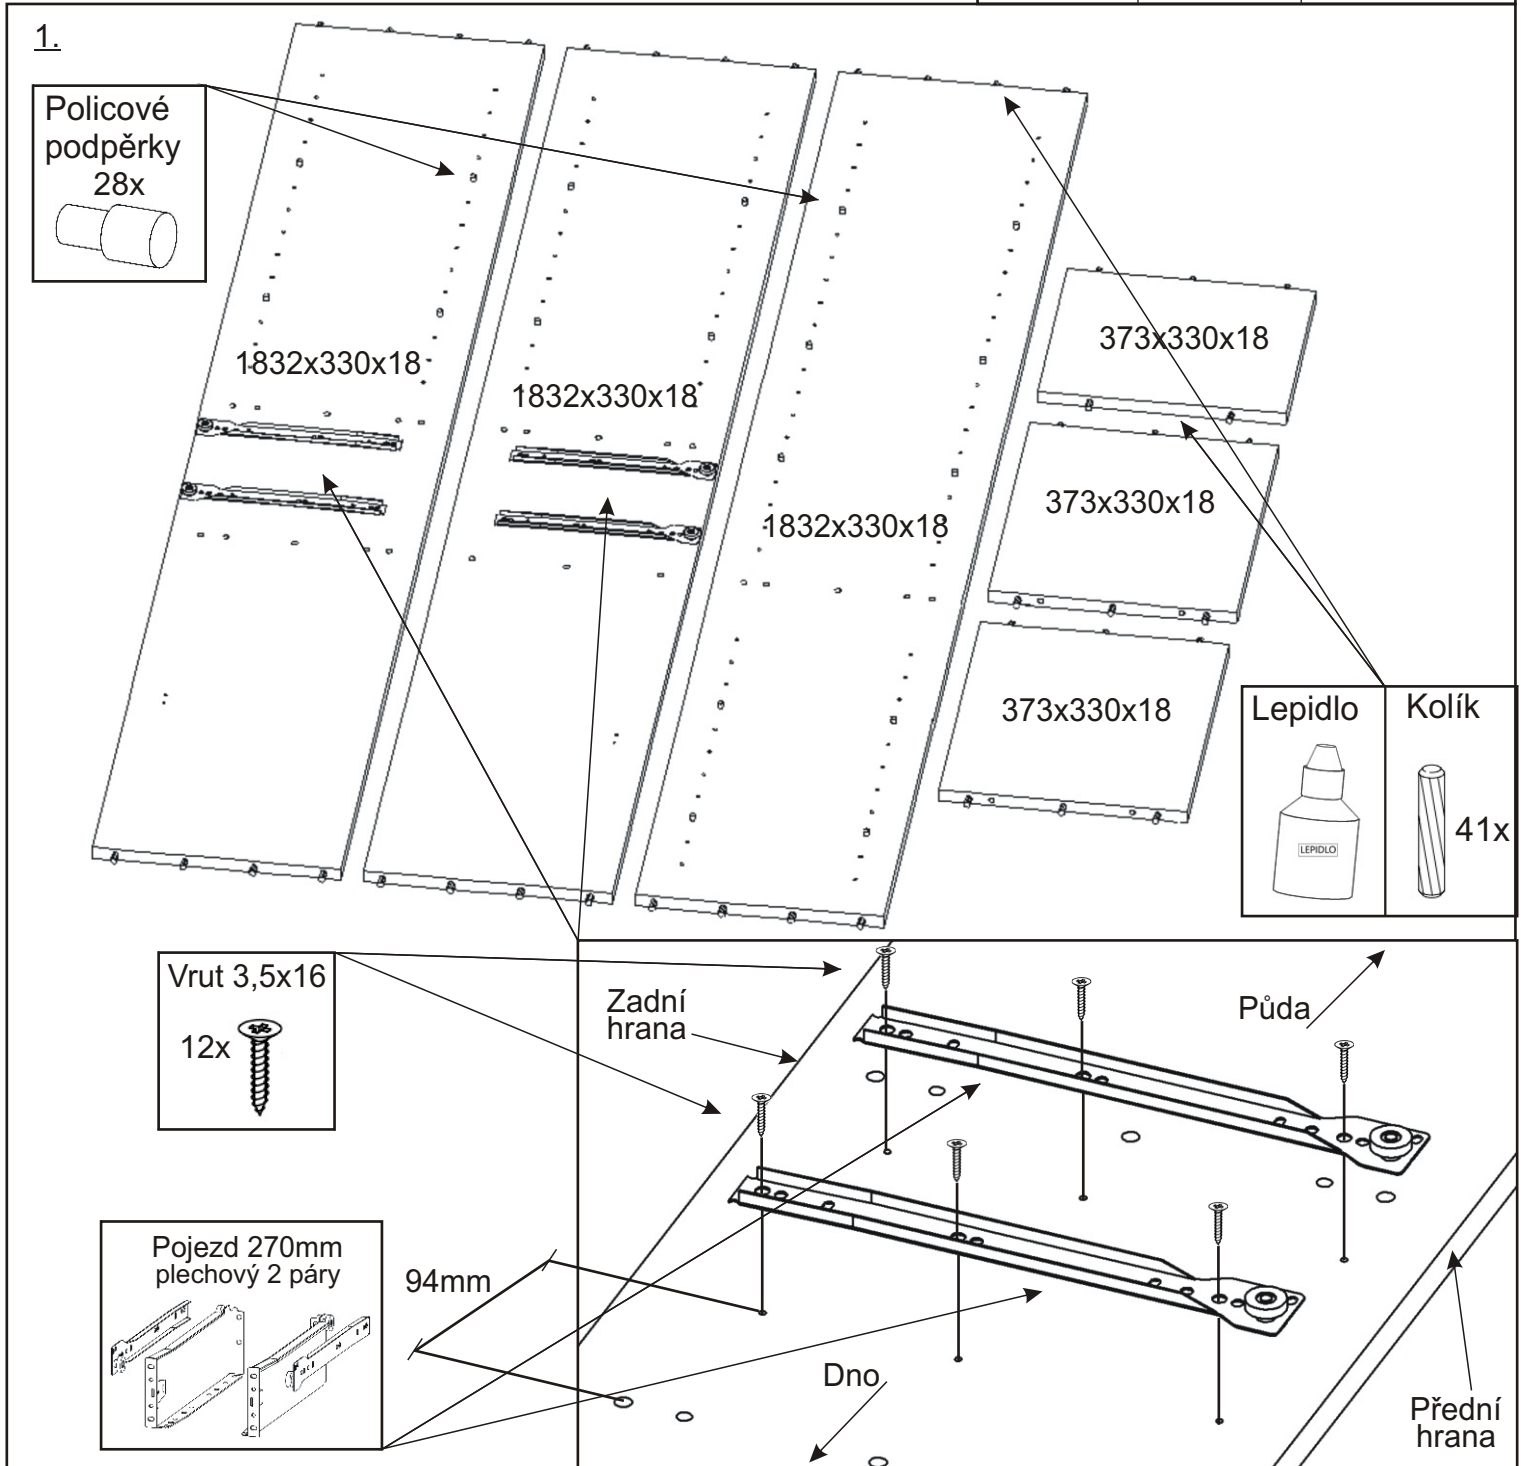

# KBB 39

<b>Pojezd malý 270mm plechový 2 páry</b> 	<b>Vrut 3,5x16</b>  106x	<b>Lepidlo velké</b>  1x	<b>Kolíček</b>  41x	<b>Naložený pant</b>  8x	
<b>Vrut 4x35 k úchytkce</b>  12x	<b>Konfirmát +krytky</b>  8x 8x	<b>Hřebík</b>  80x	<b>Podpěrka</b>  28x	<b>Noha 60mm</b>  4x	<b>Úchytka plastová</b>  6x 128mm
			<b>Závěs koše</b>  2x	<b>Koš 40</b>  1x	<b>Držák koše</b>  6x

2.1. Montáž zásuvky 2ks

2.2.

2.3.

2.4.

2.5.

3.

Vrut 3,5x16

16x

Naložený pant

8x

713x396x18

713x396x18

840x396x18

1126x396x18

Úchytka  
plastová

4x

Boční pohled

1mm  
Mezera mezi  
dveřmi a korpusem

Vrut 3,5x16

8x

10.

11.

Boční pohled

12.