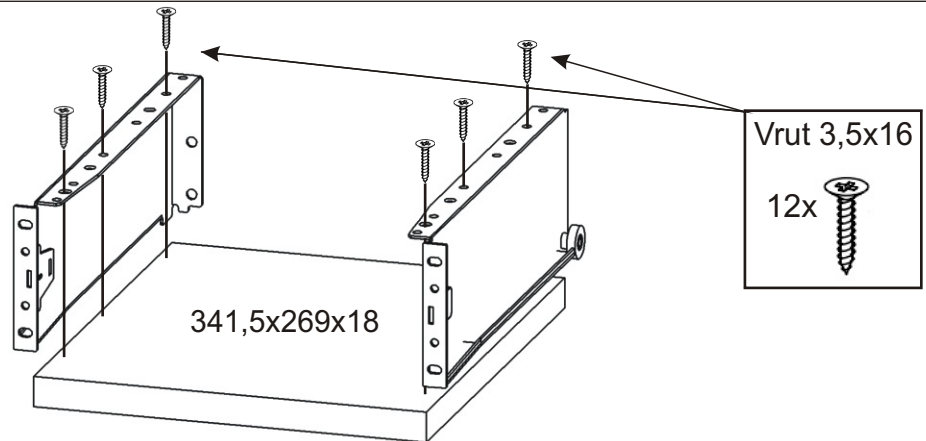

# KBB 39

<b>Pojezd malý 270mm plechový 2 páry</b> 	<b>Vrut 3,5x16</b>  106x	<b>Lepidlo velké</b>  1x	<b>Kolíček</b>  41x	<b>Naložený pant</b>  8x	
<b>Vrut 4x35 k úchytkce</b>  12x	<b>Konfirmát +krytky</b>  8x 8x	<b>Hřebík</b>  80x	<b>Podpěrka</b>  28x	<b>Noha 60mm</b>  4x	<b>Úchytka plastová</b>  6x 128mm
			<b>Závěs koše</b>  2x	<b>Koš 40</b>  1x	<b>Držák koše</b>  6x

2.1. Montáž zásuvky 2ks

2.2.

2.3.

2.4.

2.5.

3.

Vrut 3,5x16

16x

Naložený pant

8x

713x396x18

713x396x18

840x396x18

1126x396x18

Úchytka  
plastová

4x

Boční pohled

1mm  
Mezera mezi  
dveřmi a korpusem

Vrut 3,5x16

8x

10.

11.

Boční pohled

12.