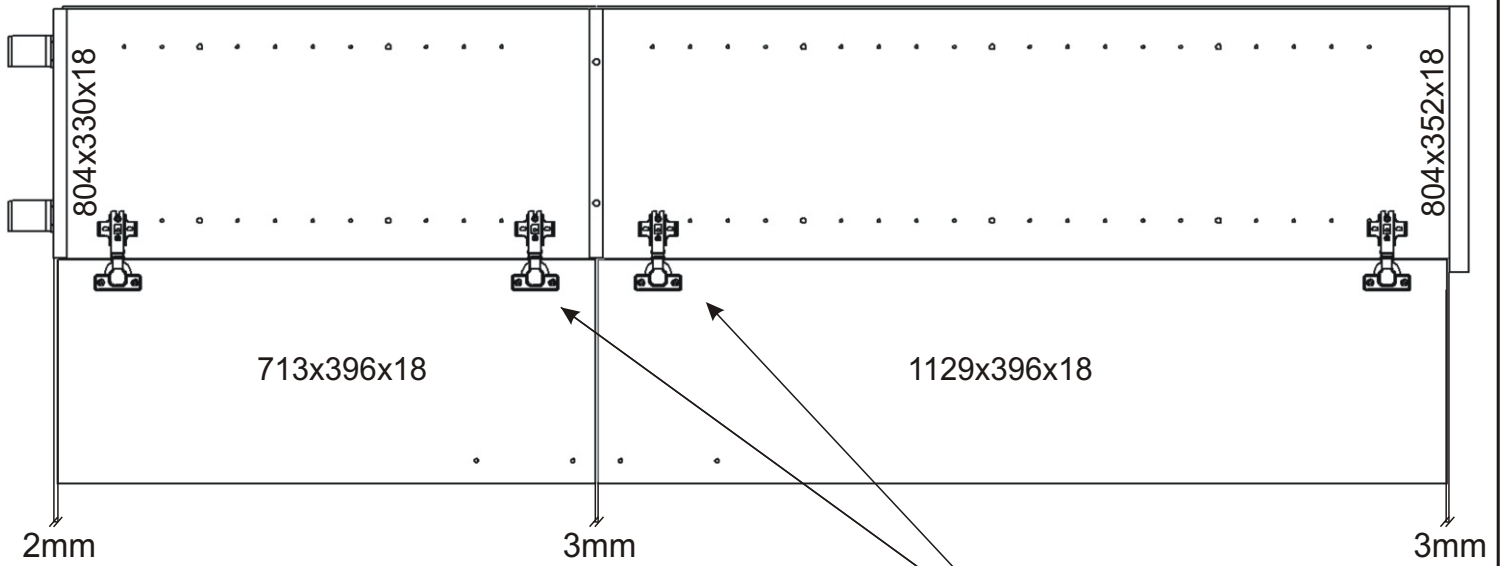

Naložený pant

8x

713x396x18

713x396x18

840x396x18

1126x396x18

Úchytka  
plastová

4x

128mm

Vrut 4x35  
k úchytce

4x

4.

5.

6.

7.

9.

Boční pohled

1mm  
Mezera mezi  
dveřmi a korpusem

Vrut 3,5x16

8x

10.

11.

Boční pohled

12.