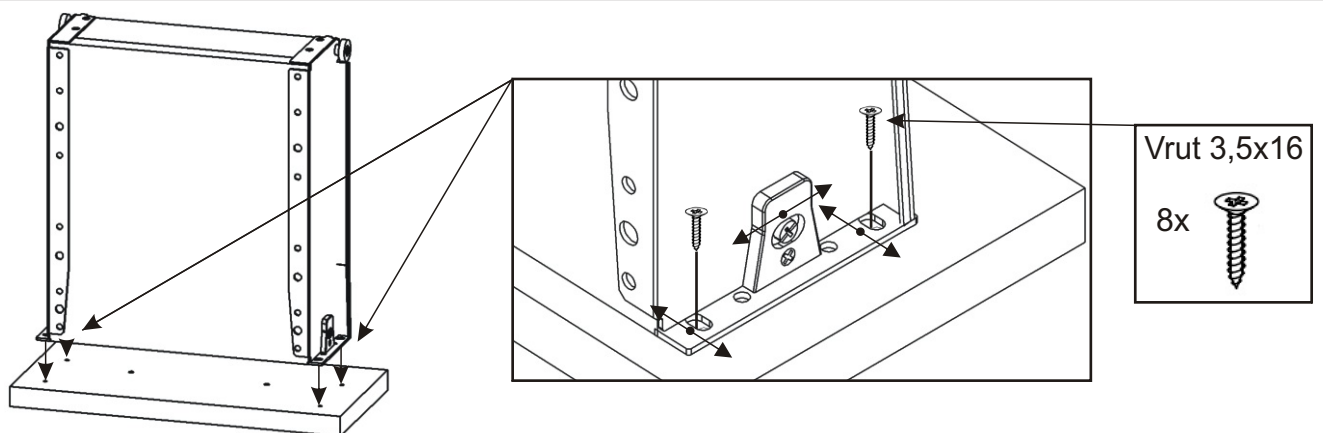

2.1. Montáž zásuvky 2ks

2.2.

2.3.

2.4.

2.5.

3.

Vrut 3,5x16

16x

Naložený pant

8x

713x396x18

713x396x18

840x396x18

1126x396x18

Úchytka  
plastová

4x