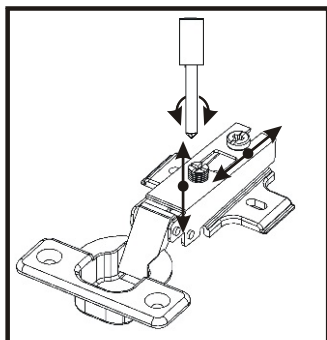

Vrut 3,5x16

8x