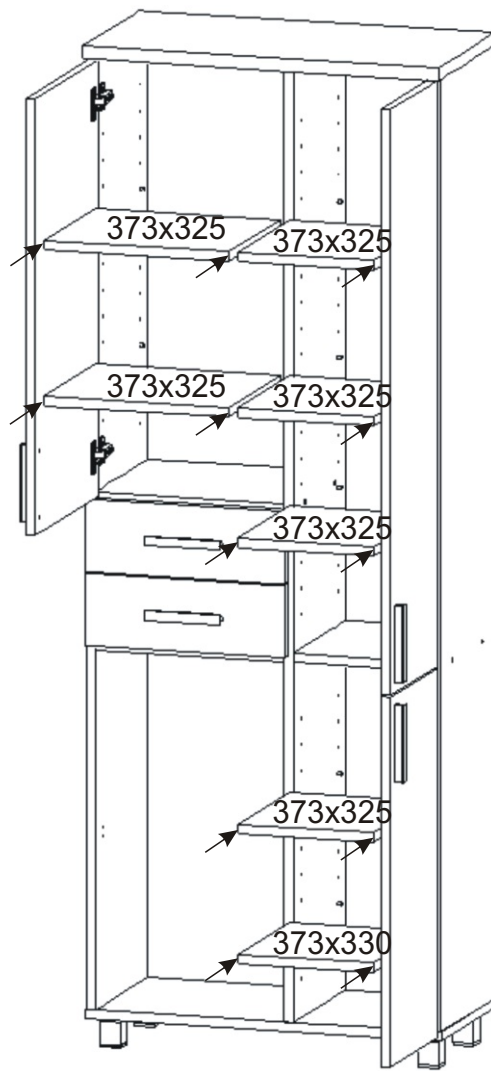

Naložený pant

8x

713x396x18

713x396x18

840x396x18

1126x396x18

Úchytka  
plastová

4x

128mm

Vrut 4x35  
k úchytce

4x

4.

5.

6.

7.

9.

Boční pohled

1mm  
Mezera mezi  
dveřmi a korpusem

Vrut 3,5x16

8x

10.

11.

Boční pohled

12.

13.

Vrut 3,5x16

4x

15

16.