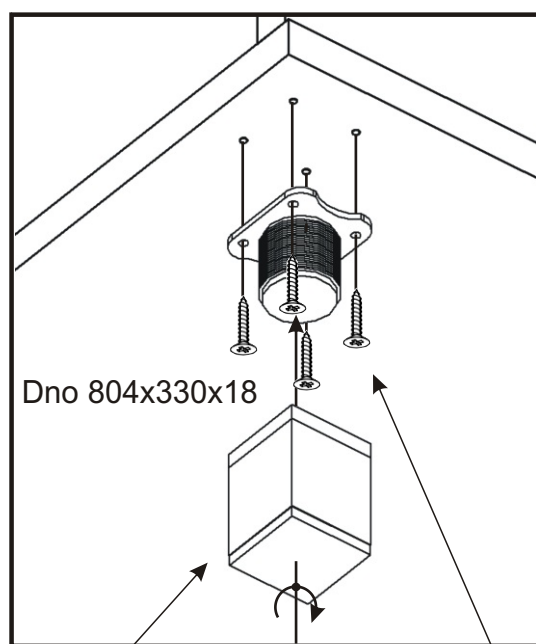

128mm

Vrut 4x35  
k úchytce

4x

4.

5.

6.

7.

9.

Boční pohled

1mm  
Mezera mezi  
dveřmi a korpusem

Vrut 3,5x16

8x

10.

11.

Boční pohled

12.

13.

Vrut 3,5x16

4x

15

16.