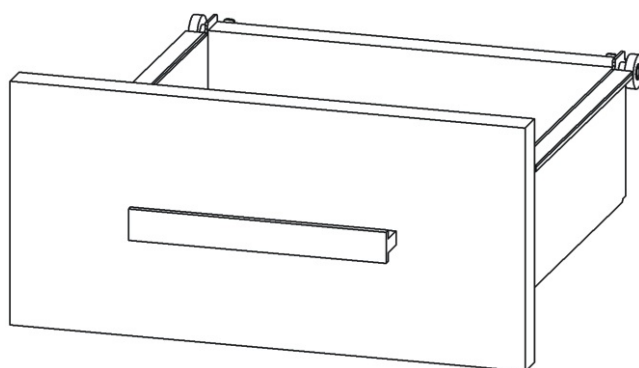

2.1. Montáž zásuvky 2ks

2.2.

2.3.

2.4.

2.5.

3.

Vrut 3,5x16

16x

Naložený pant

8x

713x396x18

713x396x18

840x396x18

1126x396x18

Úchytka  
plastová

4x