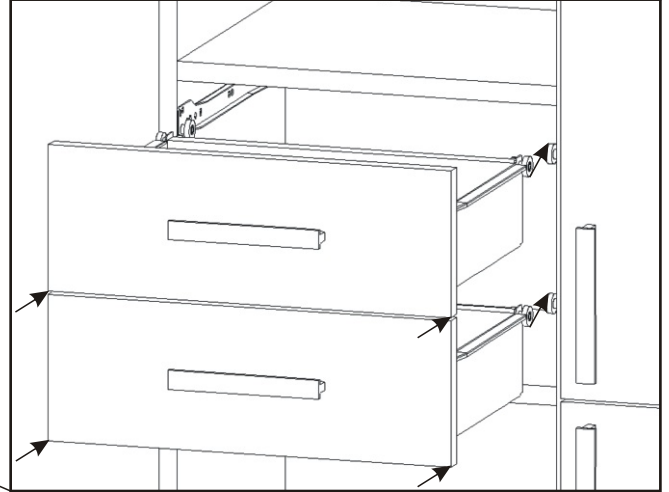

Boční pohled

1mm  
Mezera mezi  
dveřmi a korpusem

Vrut 3,5x16

8x

10.

11.

Boční pohled

12.