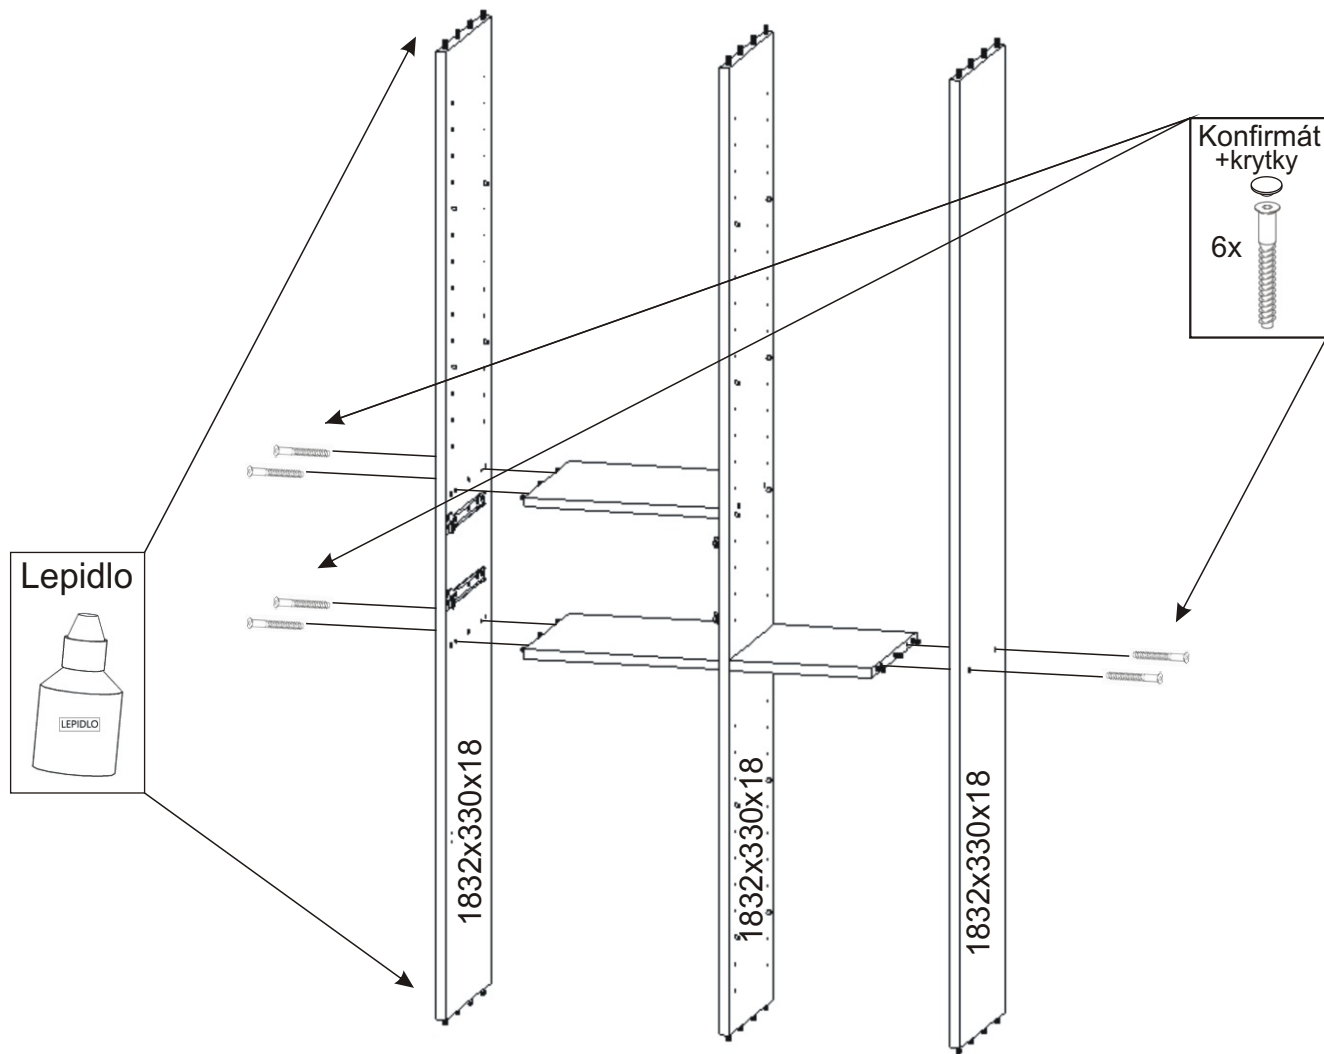

128mm

Vrut 4x35  
k úchytce

4x

4.

5.

6.

7.

9.

Boční pohled

1mm  
Mezera mezi  
dveřmi a korpusem

Vrut 3,5x16

8x

10.

11.

Boční pohled

12.

13.

Vrut 3,5x16

4x

15

16.