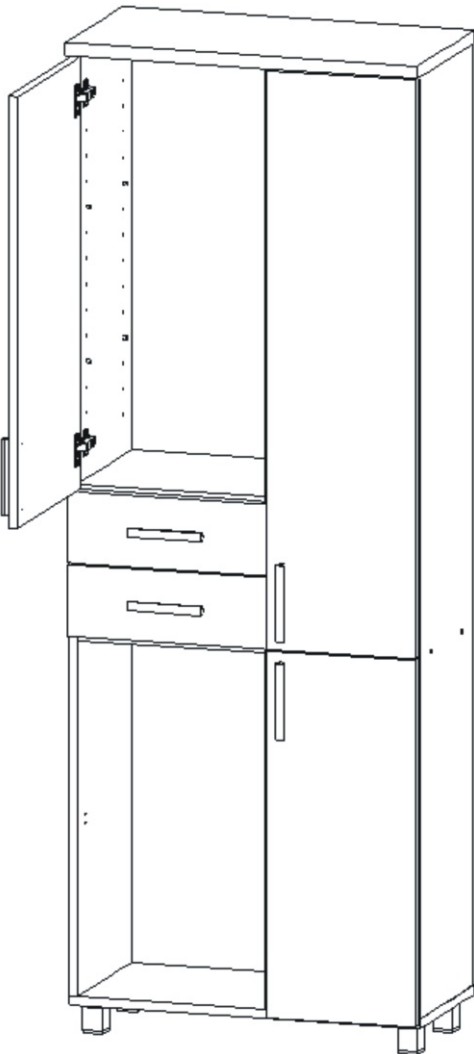

Naložený pant

8x

713x396x18

713x396x18

840x396x18

1126x396x18

Úchytka  
plastová

4x

Boční pohled

1mm  
Mezera mezi  
dveřmi a korpusem

Vrut 3,5x16

8x

10.

11.

Boční pohled

12.

13.

Vrut 3,5x16

4x

15

16.