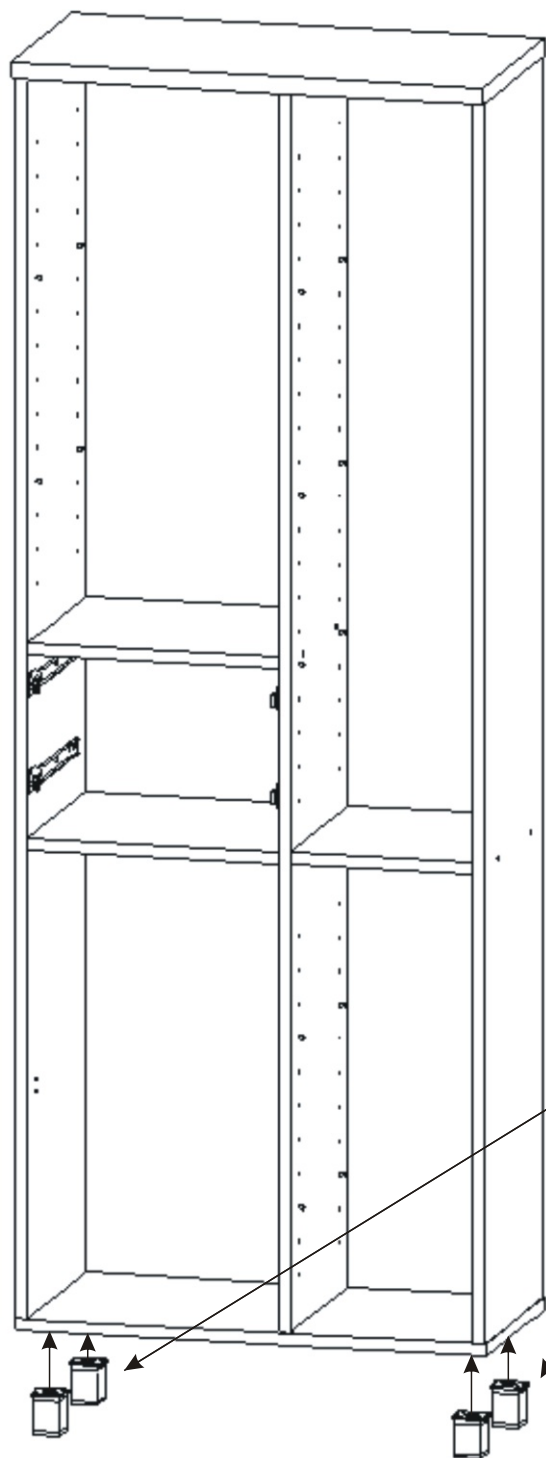

Naložený pant

8x

713x396x18

713x396x18

840x396x18

1126x396x18

Úchytka  
plastová

4x

128mm

Vrut 4x35  
k úchytce

4x

4.

5.

6.

7.

9.

Boční pohled

1mm  
Mezera mezi  
dveřmi a korpusem

Vrut 3,5x16

8x

10.

11.

Boční pohled

12.

13.

Vrut 3,5x16

4x

15

16.