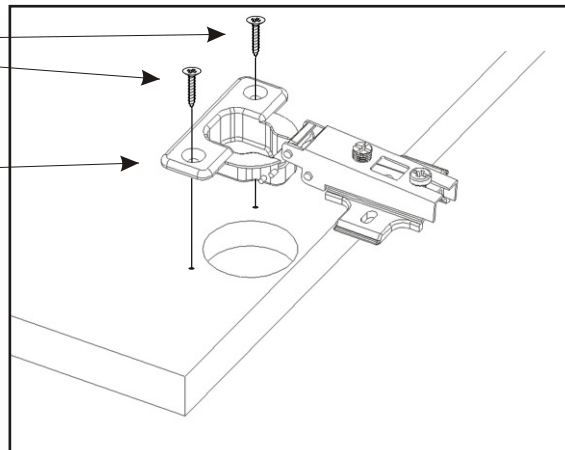

2.1. Montáž zásuvky 2ks

2.2.

2.3.

2.4.

2.5.

3.

Vrut 3,5x16

16x

Naložený pant

8x

713x396x18

713x396x18

840x396x18

1126x396x18

Úchytka  
plastová

4x

128mm

Vrut 4x35  
k úchytce

4x

4.

5.

6.

7.

9.

Boční pohled

1mm  
Mezera mezi  
dveřmi a korpusem

Vrut 3,5x16

8x

10.

11.

Boční pohled

12.