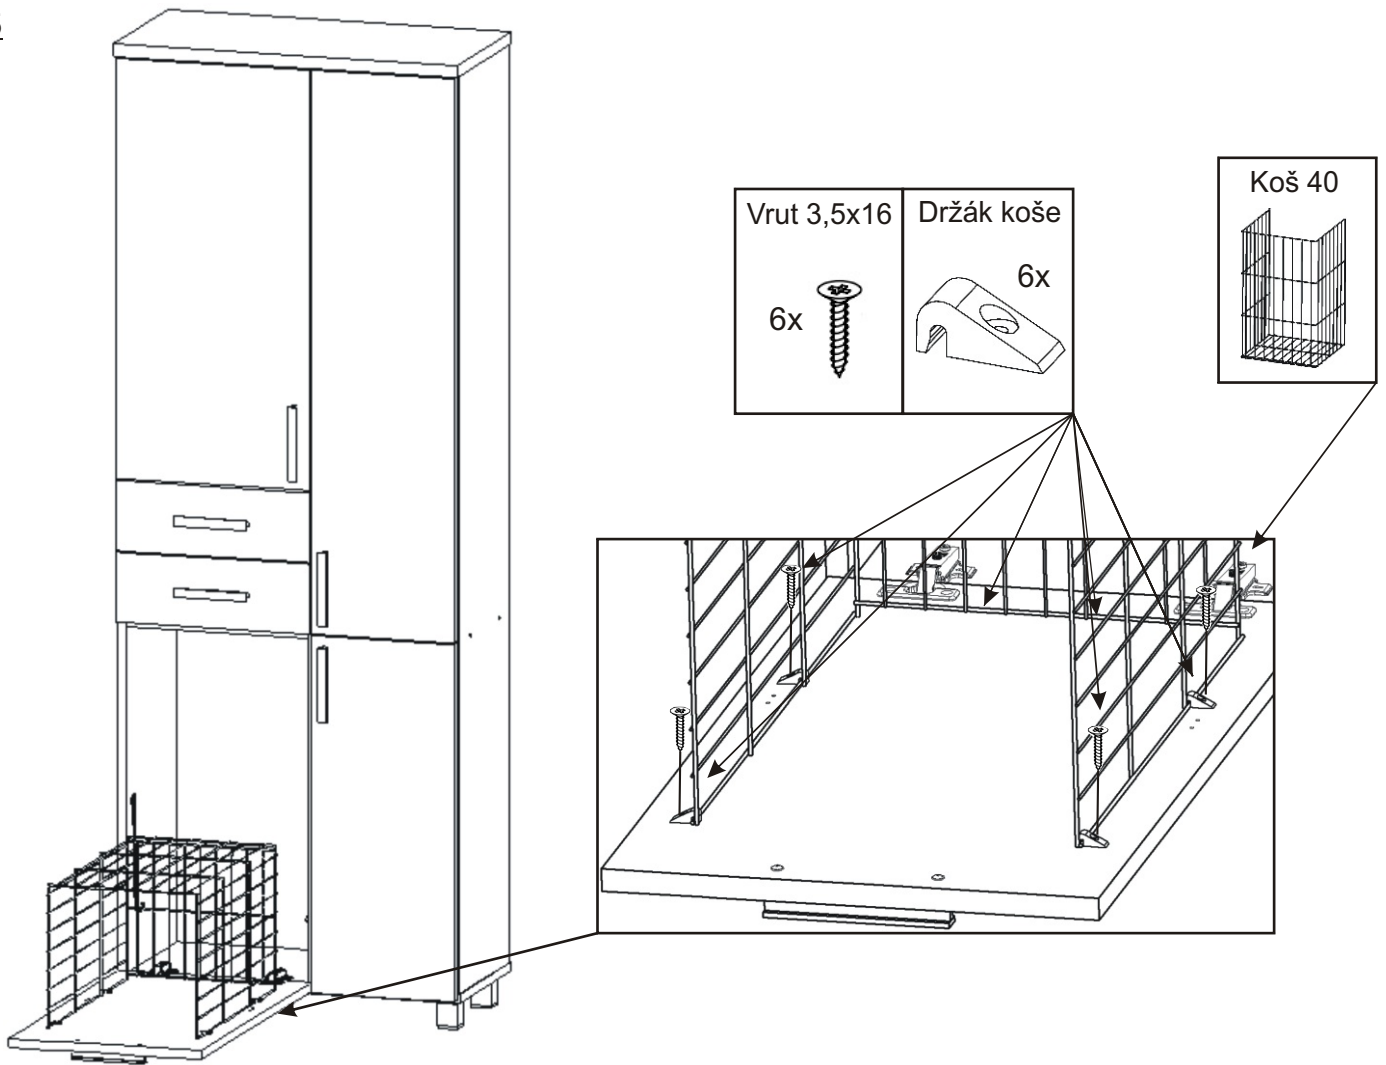

Boční pohled

1mm  
Mezera mezi  
dveřmi a korpusem

Vrut 3,5x16

8x

10.

11.

Boční pohled

12.

13.

Vrut 3,5x16

4x

15

16.