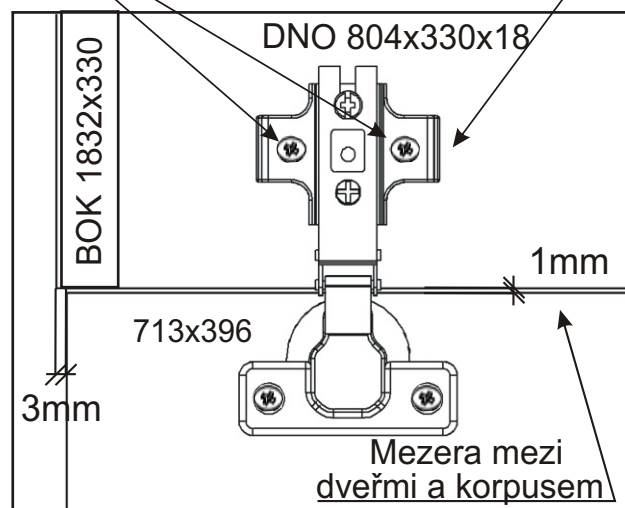

Naložený pant

8x

713x396x18

713x396x18

840x396x18

1126x396x18

Úchytka  
plastová

4x

128mm

Vrut 4x35  
k úchytce

4x

4.

5.

6.

7.

9.

Boční pohled

1mm  
Mezera mezi  
dveřmi a korpusem

Vrut 3,5x16

8x

10.

11.

Boční pohled

12.

13.

Vrut 3,5x16

4x

15

16.