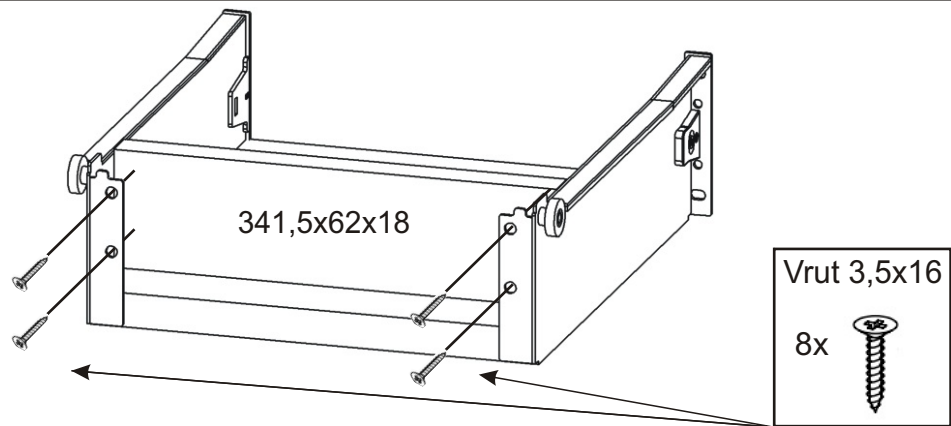

# KBB 39

<b>Pojezd malý 270mm plechový 2 páry</b> 	<b>Vrut 3,5x16</b>  106x	<b>Lepidlo velké</b>  1x	<b>Kolíček</b>  41x	<b>Naložený pant</b>  8x	
<b>Vrut 4x35 k úchytkce</b>  12x	<b>Konfirmát +krytky</b>  8x 8x	<b>Hřebík</b>  80x	<b>Podpěrka</b>  28x	<b>Noha 60mm</b>  4x	<b>Úchytka plastová</b>  6x 128mm
			<b>Závěs koše</b>  2x	<b>Koš 40</b>  1x	<b>Držák koše</b>  6x

2.1. Montáž zásuvky 2ks

2.2.

2.3.

2.4.

2.5.

3.

Vrut 3,5x16

16x

Naložený pant

8x

713x396x18

713x396x18

840x396x18

1126x396x18

Úchytka  
plastová

4x

Boční pohled

1mm  
Mezera mezi  
dveřmi a korpusem

Vrut 3,5x16

8x

10.

11.

Boční pohled

12.