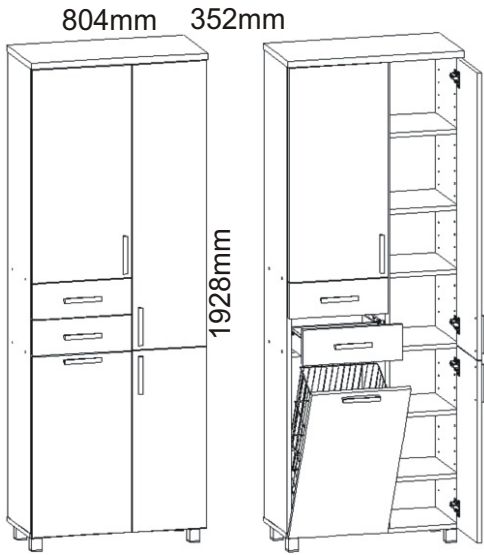

# KBB 39

<b>Pojezd malý 270mm plechový 2 páry</b> 	<b>Vrut 3,5x16</b>  106x	<b>Lepidlo velké</b>  1x	<b>Kolíček</b>  41x	<b>Naložený pant</b>  8x	
<b>Vrut 4x35 k úchytkce</b>  12x	<b>Konfirmát +krytky</b>  8x 8x	<b>Hřebík</b>  80x	<b>Podpěrka</b>  28x	<b>Noha 60mm</b>  4x	<b>Úchytka plastová</b>  6x 128mm
			<b>Závěs koše</b>  2x	<b>Koš 40</b>  1x	<b>Držák koše</b>  6x

2.1. Montáž zásuvky 2ks

2.2.

2.3.

2.4.

2.5.

3.

Vrut 3,5x16

16x

Naložený pant

8x

713x396x18

713x396x18

840x396x18

1126x396x18

Úchytka  
plastová

4x

Boční pohled

1mm  
Mezera mezi  
dveřmi a korpusem

Vrut 3,5x16

8x

10.

11.

Boční pohled

12.