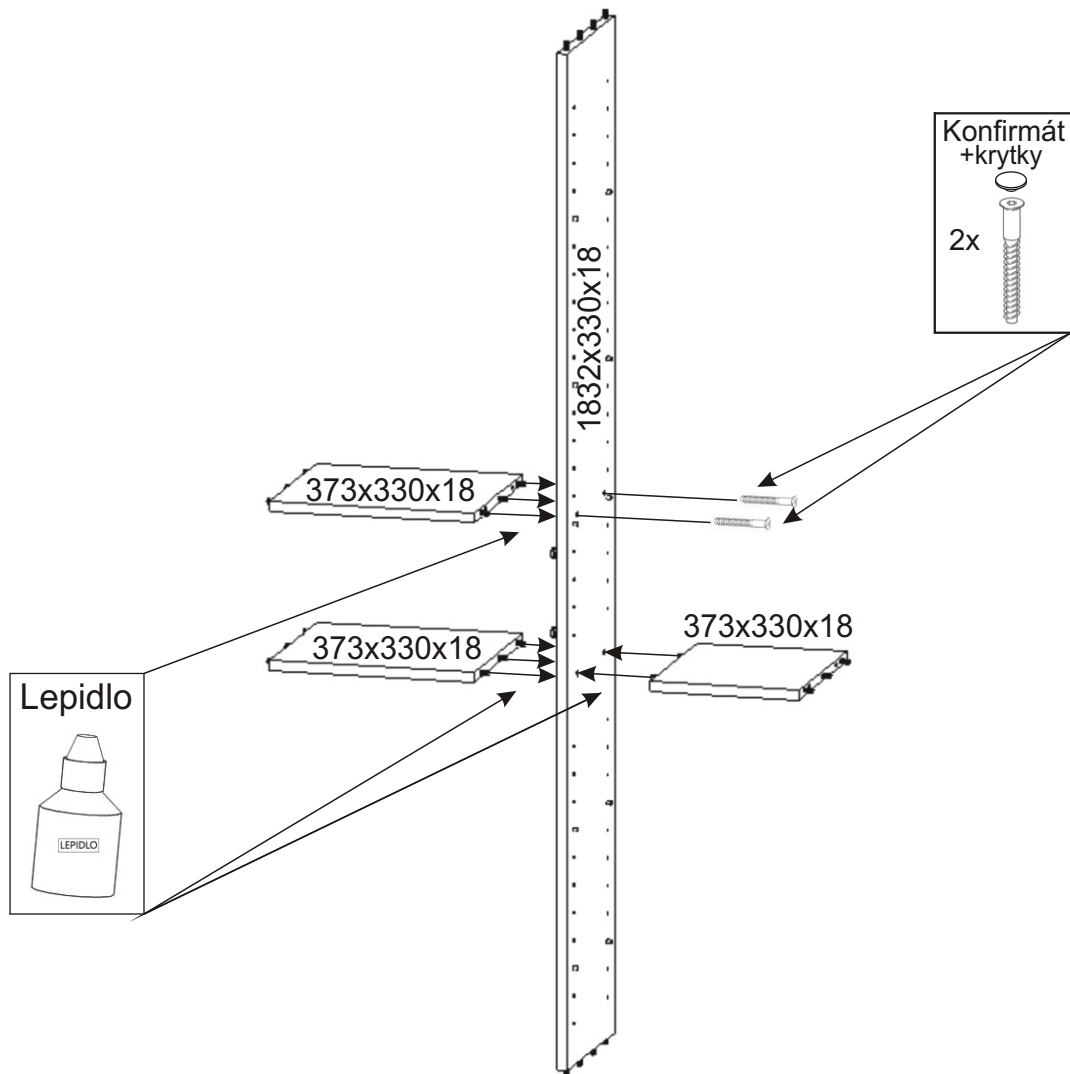

Naložený pant

8x

713x396x18

713x396x18

840x396x18

1126x396x18

Úchytka  
plastová

4x

128mm

Vrut 4x35  
k úchytce

4x

4.

5.

6.

7.

9.

Boční pohled

1mm  
Mezera mezi  
dveřmi a korpusem

Vrut 3,5x16

8x

10.

11.

Boční pohled

12.

13.

Vrut 3,5x16

4x

15

16.