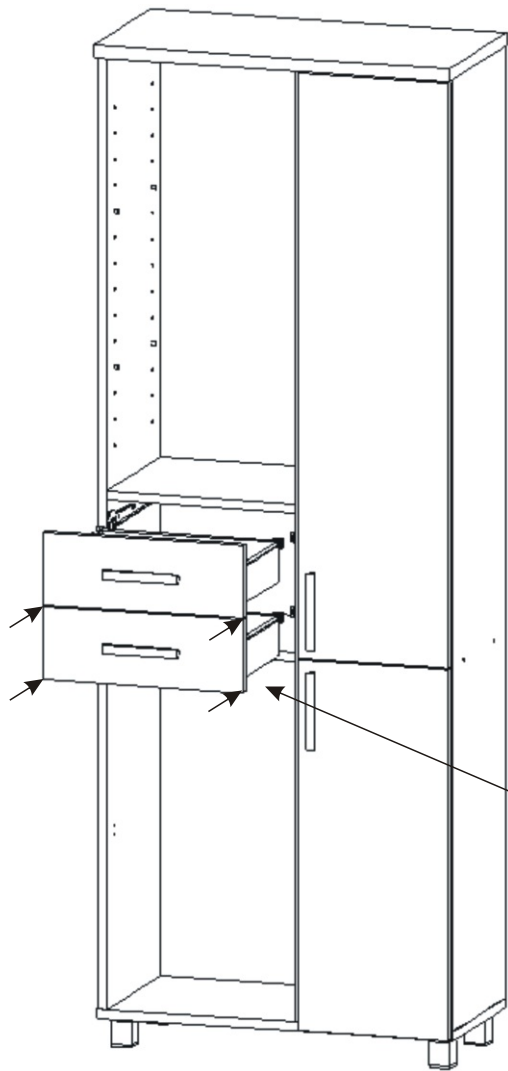

Boční pohled

1mm  
Mezera mezi  
dveřmi a korpusem

Vrut 3,5x16

8x

10.

11.

Boční pohled

12.

13.

Vrut 3,5x16

4x

15

16.