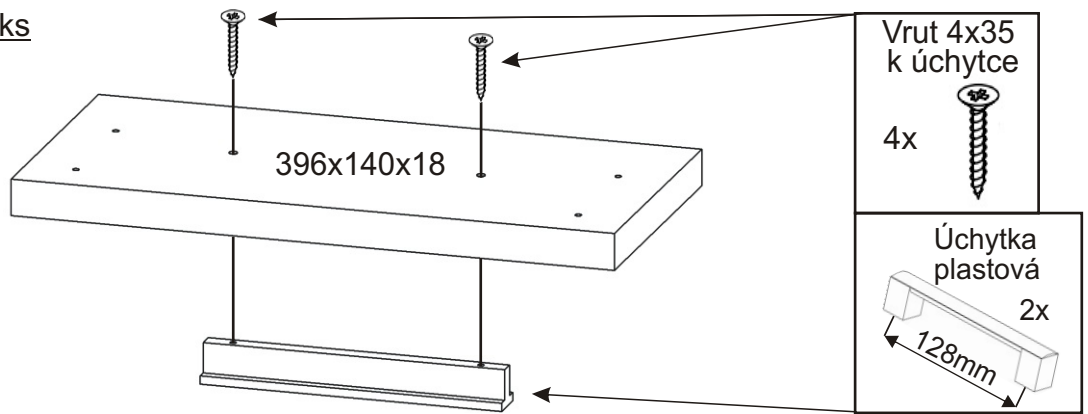

# KBB 39

<b>Pojezd malý 270mm plechový 2 páry</b> 	<b>Vrut 3,5x16</b>  106x	<b>Lepidlo velké</b>  1x	<b>Kolíček</b>  41x	<b>Naložený pant</b>  8x	
<b>Vrut 4x35 k úchytkce</b>  12x	<b>Konfirmát +krytky</b>  8x 8x	<b>Hřebík</b>  80x	<b>Podpěrka</b>  28x	<b>Noha 60mm</b>  4x	<b>Úchytka plastová</b>  6x 128mm
			<b>Závěs koše</b>  2x	<b>Koš 40</b>  1x	<b>Držák koše</b>  6x

2.1. Montáž zásuvky 2ks

2.2.

2.3.

2.4.

2.5.

3.

Vrut 3,5x16

16x

Naložený pant

8x

713x396x18

713x396x18

840x396x18

1126x396x18

Úchytka  
plastová

4x

Boční pohled

1mm  
Mezera mezi  
dveřmi a korpusem

Vrut 3,5x16

8x

10.

11.

Boční pohled

12.