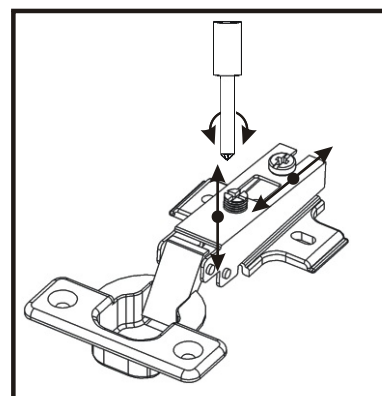

Vrut 3,5x16

4x