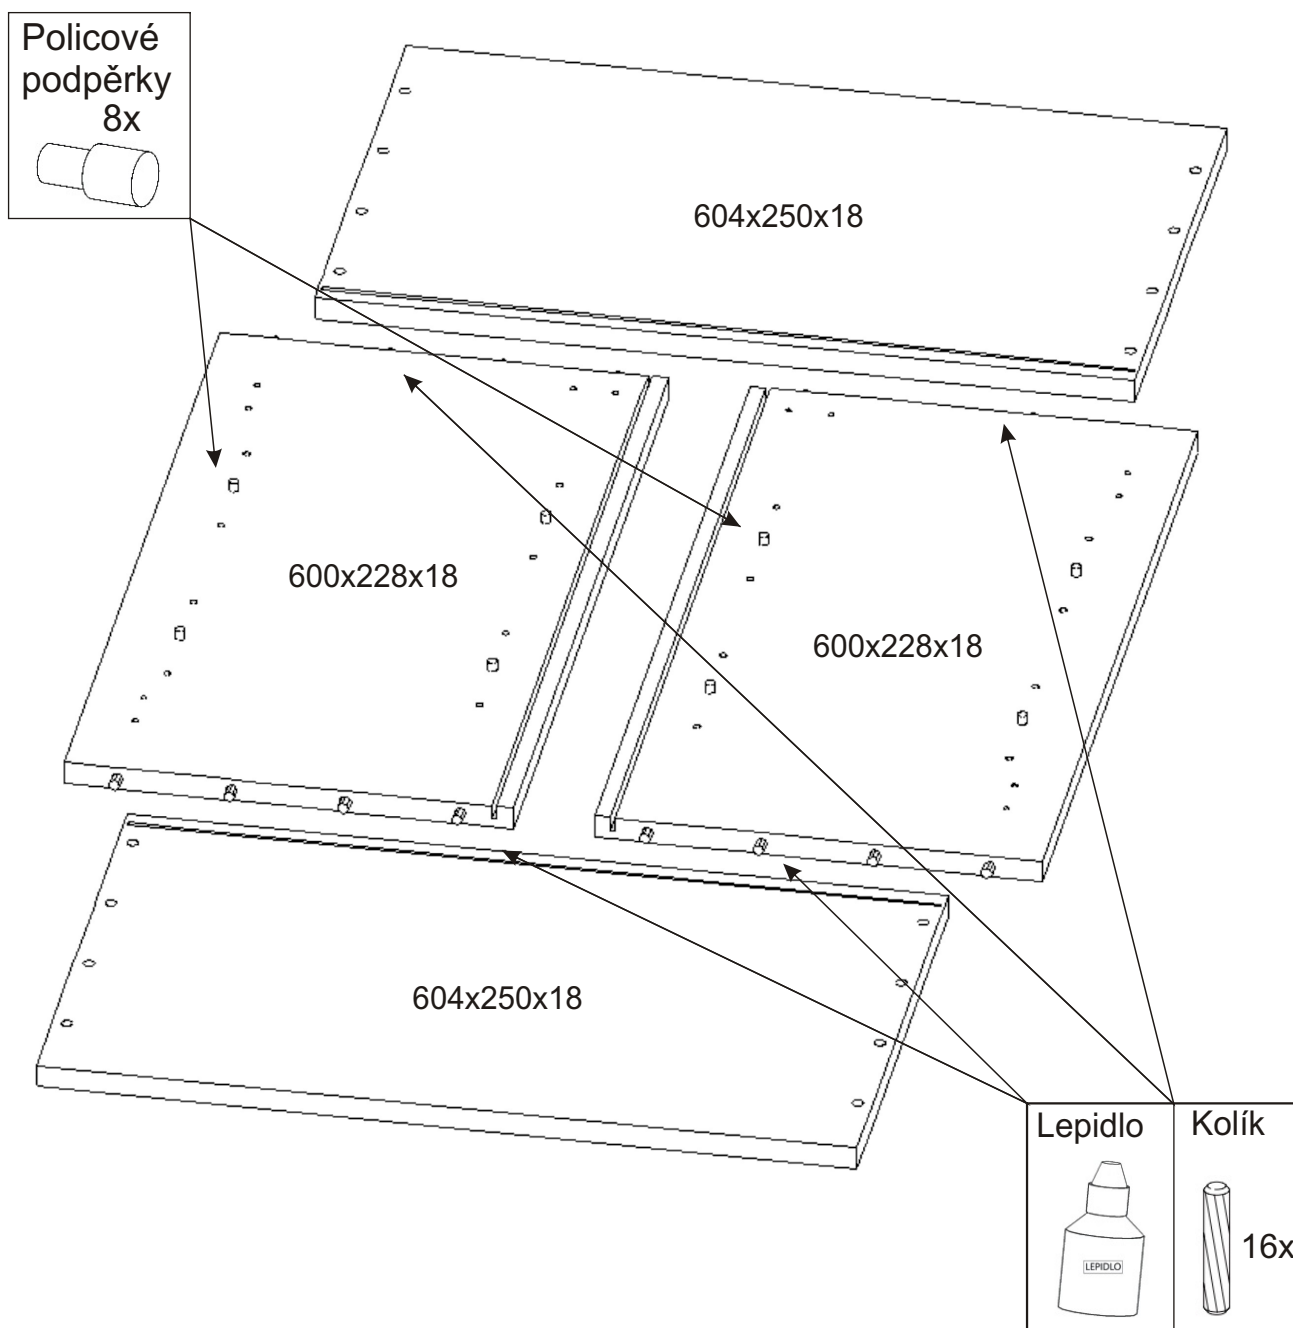

# KBB 38

Hmoždinka ø10 2x	Vrut 4x16 16x	Vrut 4x30 4x	Lepidlo 20ml 1x	Kolík 35mm 16x	Naložený pant 4x	Závěs horních skříněk 2x
Vrut 5x50 2x	Policová podpěrka 8x	Kovová závěsná lišta 1x 564mm	Úchytka plastová 2x 128mm	Šroub 4x30 k úchytce 4x	H lišta 600mm 1x	MDF 620x290x3 L+P. 1x+1x

1.

2.

Vrut 4x16

8x

Naložený pant

4x

596x296x18

596x296x18

Šroub 4x30  
k úchytce

4x

Úchytka  
plastová

2x

128mm

3.

Nešetřit s lepidlem.

Lepidlo

600x228x18

600x228x18

604x250x18

4.

5.

6.

7.

8.