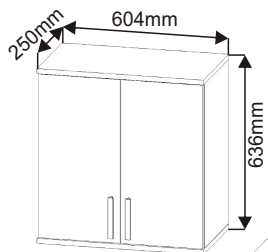

# KBB 38

Hmoždinka ø10 2x	Vrut 4x16 16x	Vrut 4x30 4x	Lepidlo 20ml 1x	Kolík 35mm 16x	Naložený pant 4x	Závěs horních skříněk 2x
Vrut 5x50 2x	Policová podpěrka 8x	Kovová závěsná lišta 1x 564mm	Úchytka plastová 2x 128mm	Šroub 4x30 k úchytce 4x	H lišta 600mm 1x	MDF 620x290x3 L+P. 1x+1x

1.

2.

Vrut 4x16

8x

Naložený pant

4x

596x296x18

596x296x18

Šroub 4x30  
k úchytce

4x

Úchytka  
plastová

2x

128mm

3.

Nešetřit s lepidlem.

Lepidlo

600x228x18

600x228x18

604x250x18

4.

5.

6.

7.

8.