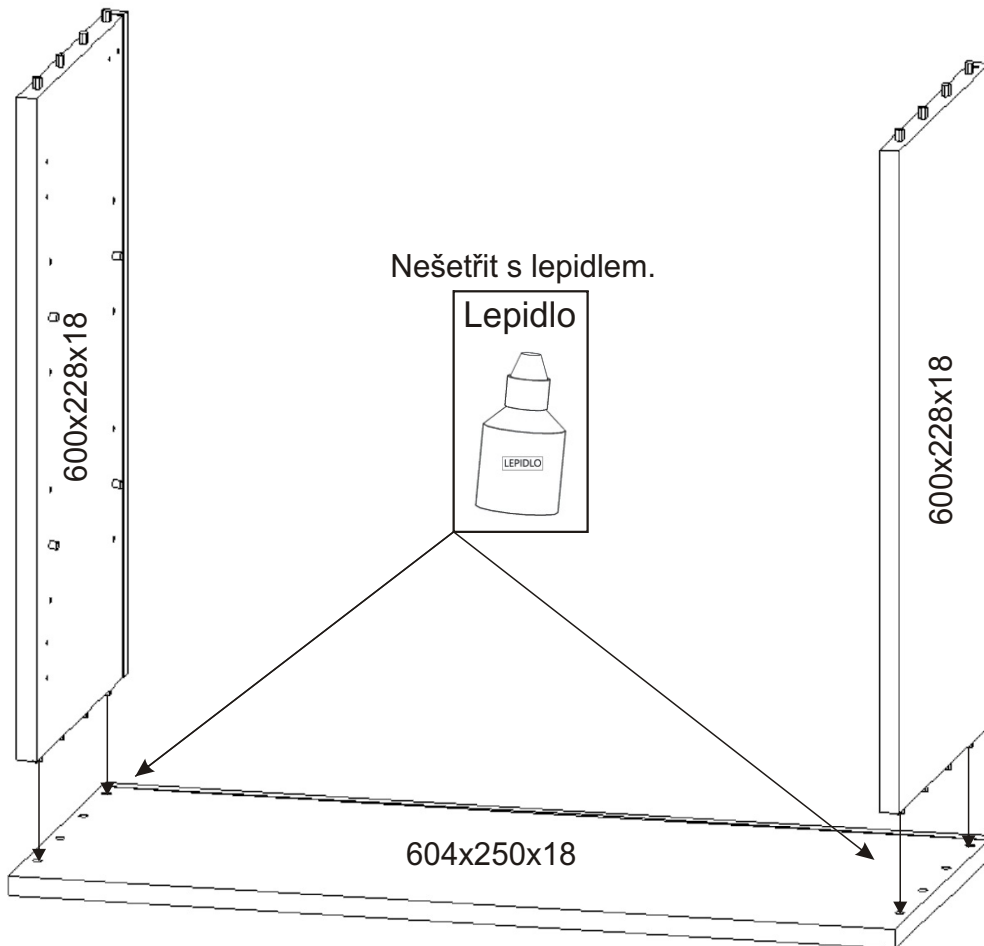

1.

2.

Vrut 4x16

8x

Naložený pant

4x

596x296x18

596x296x18

Šroub 4x30  
k úchytce

4x

Úchytka  
plastová

2x

128mm

3.

Nešetřit s lepidlem.

Lepidlo

600x228x18

600x228x18

604x250x18

4.

5.

6.

7.

8.