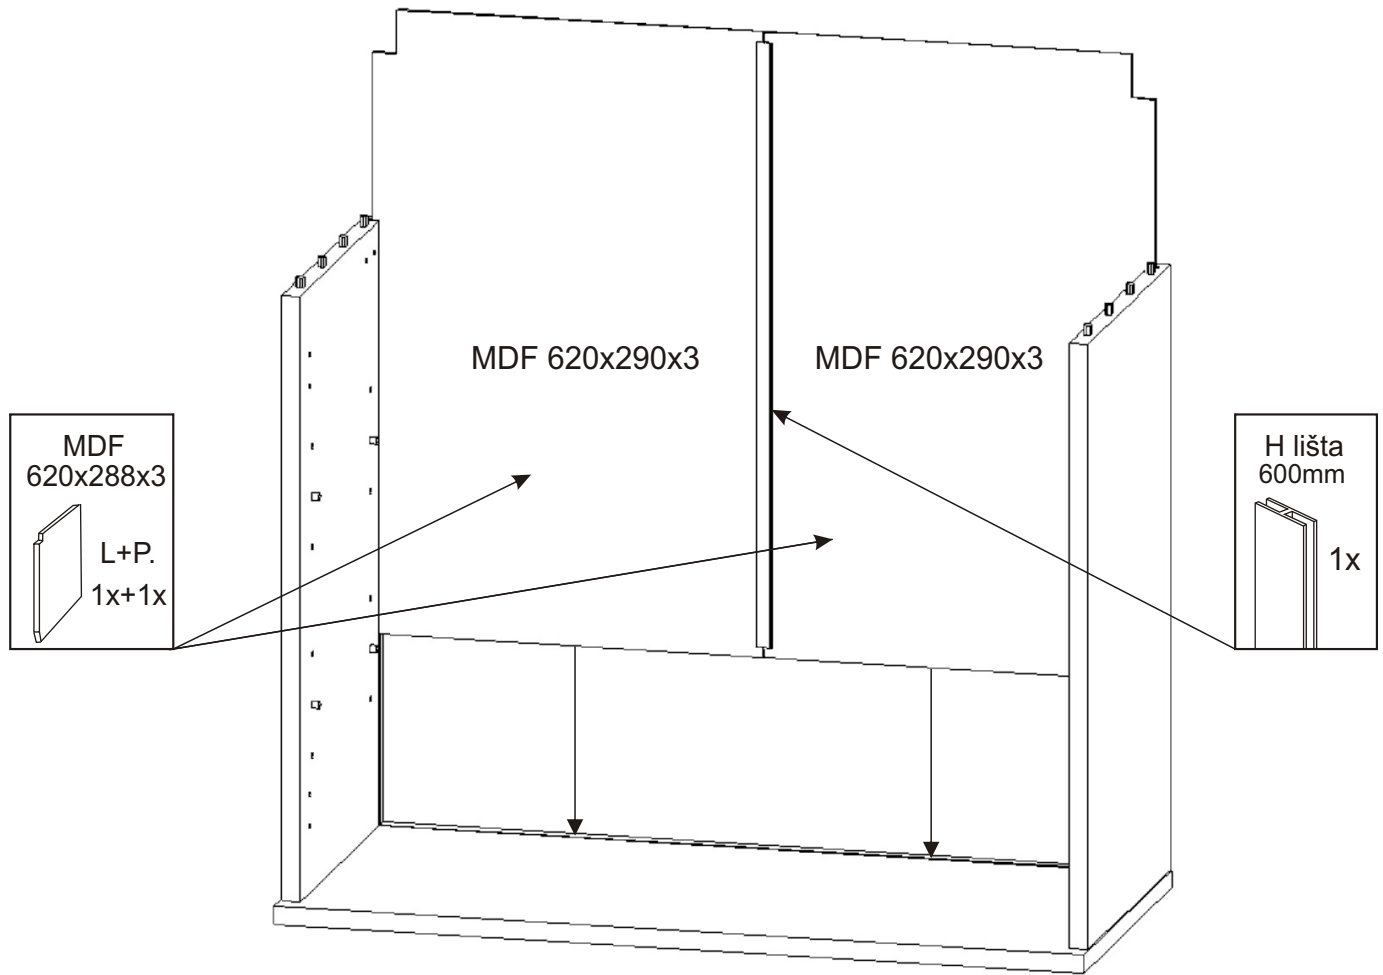

1.

2.

Vrut 4x16

8x

Naložený pant

4x

596x296x18

596x296x18

Šroub 4x30  
k úchytce

4x

Úchytka  
plastová

2x

128mm

3.

Nešetřit s lepidlem.

Lepidlo

600x228x18

600x228x18

604x250x18

4.

5.

6.

7.

8.