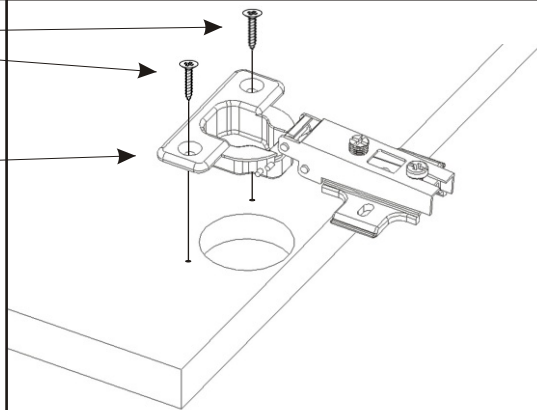

# KBB 38

Hmoždinka ø10 2x	Vrut 4x16 16x	Vrut 4x30 4x	Lepidlo 20ml 1x	Kolík 35mm 16x	Naložený pant 4x	Závěs horních skříněk 2x
Vrut 5x50 2x	Policová podpěrka 8x	Kovová závěsná lišta 1x 564mm	Úchytka plastová 2x 128mm	Šroub 4x30 k úchytce 4x	H lišta 600mm 1x	MDF 620x290x3 L+P. 1x+1x

1.

2.

Vrut 4x16

8x

Naložený pant

4x

596x296x18

596x296x18

Šroub 4x30  
k úchytce

4x

Úchytka  
plastová

2x

128mm

3.

Nešetřit s lepidlem.

Lepidlo

600x228x18

600x228x18

604x250x18

4.

5.

6.

7.

8.