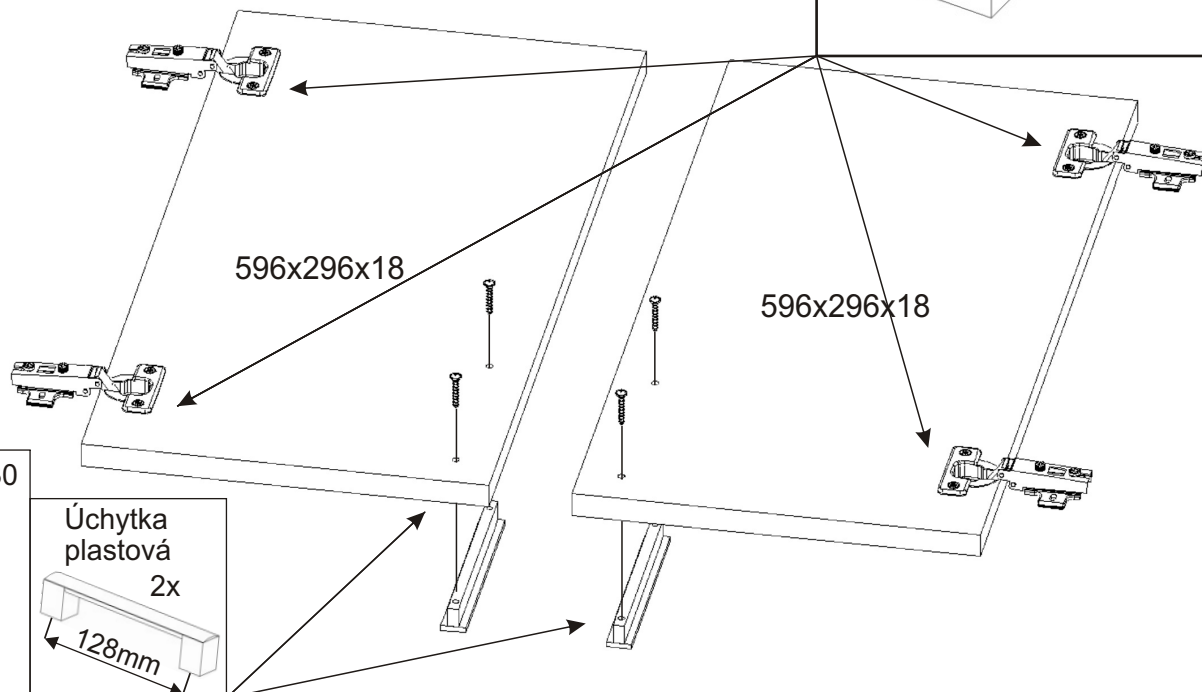

# KBB 38

Hmoždinka ø10 2x	Vrut 4x16 16x	Vrut 4x30 4x	Lepidlo 20ml 1x	Kolík 35mm 16x	Naložený pant 4x	Závěs horních skříněk 2x
Vrut 5x50 2x	Policová podpěrka 8x	Kovová závěsná lišta 1x 564mm	Úchytka plastová 2x 128mm	Šroub 4x30 k úchytce 4x	H lišta 600mm 1x	MDF 620x290x3 L+P. 1x+1x

1.

2.

Vrut 4x16

8x

Naložený pant

4x

596x296x18

596x296x18

Šroub 4x30  
k úchytce

4x

Úchytka  
plastová

2x

128mm

3.

Nešetřit s lepidlem.

Lepidlo

600x228x18

600x228x18

604x250x18

4.

5.

6.

7.

8.