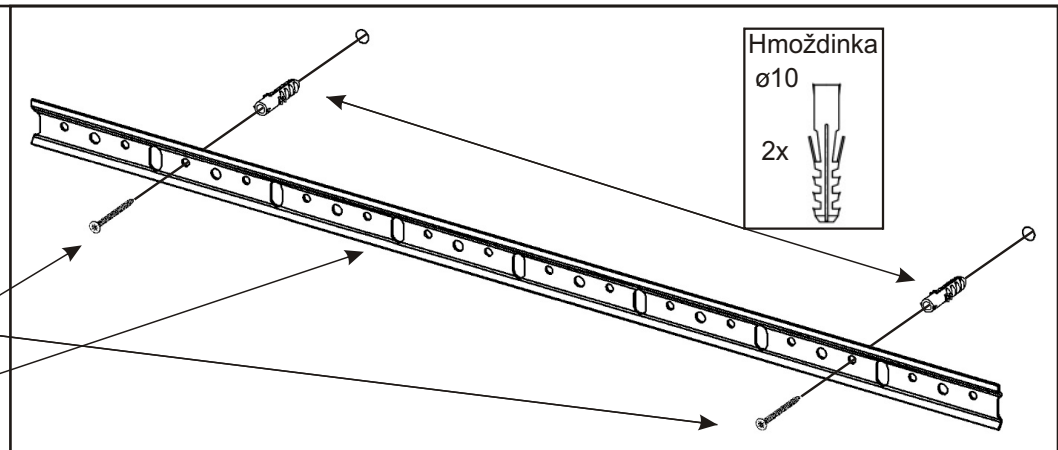

Šroub
k úchytce

4x

3.

Nešetřit s lepidlem.

Lepidlo

600x330x18

804x352x18

600x330x18

4.

5.

6.

7.

8.

Hmoždinky zvolíme podle typu zdi.
Námi dodávané hmoždinky jsou vhodné
pro stěny z plných materiálů