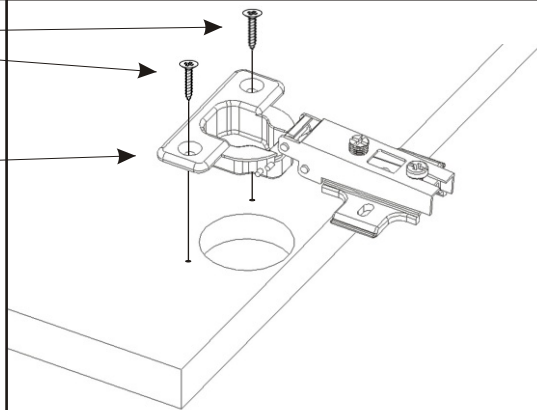

Hmoždinka ø10 2x	Vrut 5x50 2x	Policová podpěrka 8x	Kovová závěsná lišta 1x 764mm	Úchytka 148mm 2x Šroub k úchytkě 4x	H lišta 600mm 1x	MDF 620x388x3 L+P. 1x+1x
---------------------	-----------------	-------------------------	-------------------------------------	---	---------------------	--------------------------------

1.

2.

Vrut 4x16

8x

Naložený pant

4x

Úchytka
148mm

2x

Šroub
k úchytce

4x

3.

Nešetřit s lepidlem.

Lepidlo

600x330x18

804x352x18

600x330x18