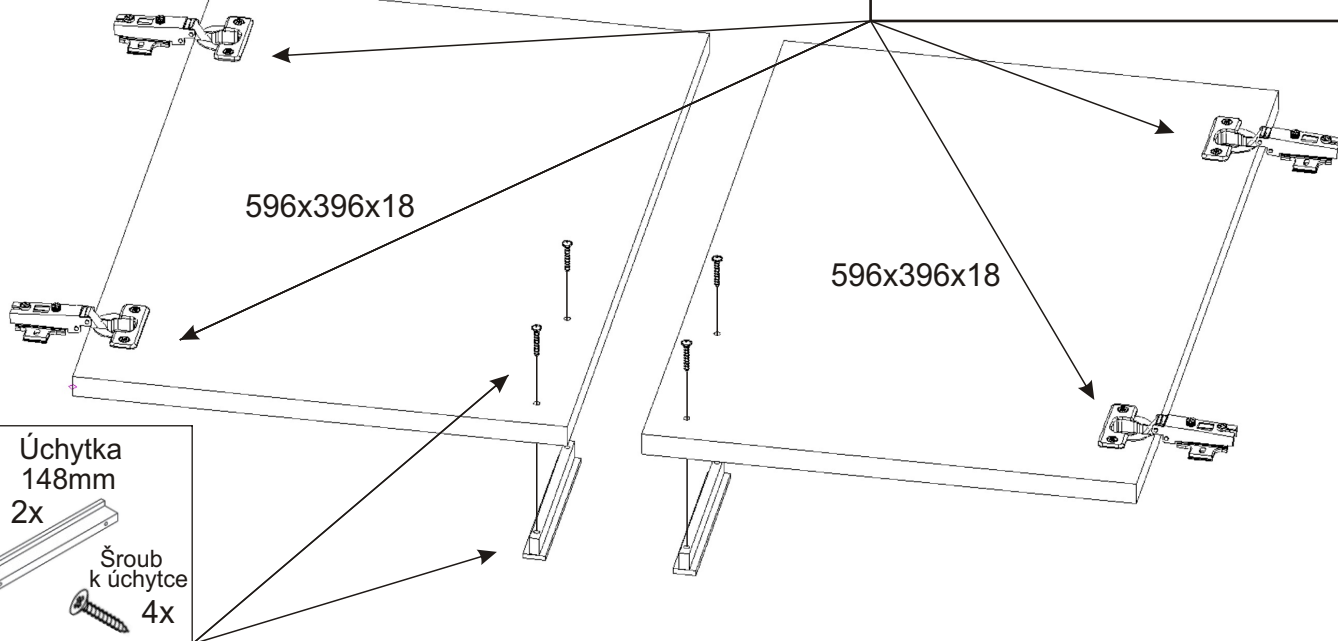

KBB 37

Vrut 4x16 16x	Vrut 4x30 4x	Lepidlo 1x	Kolík 35mm 16x	Naložený pant 4x	Závěs horních skříněk 2x
------------------	-----------------	---------------	-------------------	---------------------	-----------------------------

Hmoždinka ø10 2x	Vrut 5x50 2x	Policová podpěrka 8x	Kovová závěsná lišta 1x 764mm	Úchytka 148mm 2x Šroub k úchytkě 4x	H lišta 600mm 1x	MDF 620x388x3 L+P. 1x+1x
---------------------	-----------------	-------------------------	-------------------------------------	---	---------------------	--------------------------------

1.

2.

Vrut 4x16

8x

Naložený pant

4x

Úchytka
148mm

2x

Šroub
k úchytce

4x

3.

Nešetřit s lepidlem.

Lepidlo

600x330x18

804x352x18

600x330x18