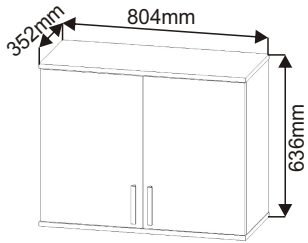

KBB 37

Vrut 4x16 16x	Vrut 4x30 4x	Lepidlo 1x	Kolík 35mm 16x	Naložený pant 4x	Závěs horních skříněk 2x
------------------	-----------------	---------------	-------------------	---------------------	-----------------------------

Hmoždinka ø10 2x	Vrut 5x50 2x	Policová podpěrka 8x	Kovová závěsná lišta 1x 764mm	Úchytka 148mm 2x Šroub k úchytkě 4x	H lišta 600mm 1x	MDF 620x388x3 L+P. 1x+1x
---------------------	-----------------	-------------------------	-------------------------------------	---	---------------------	--------------------------------

1.

2.

Vrut 4x16

8x

Naložený pant

4x

Úchytka
148mm

2x

Šroub
k úchytce

4x

3.

Nešetřit s lepidlem.

Lepidlo

600x330x18

804x352x18

600x330x18