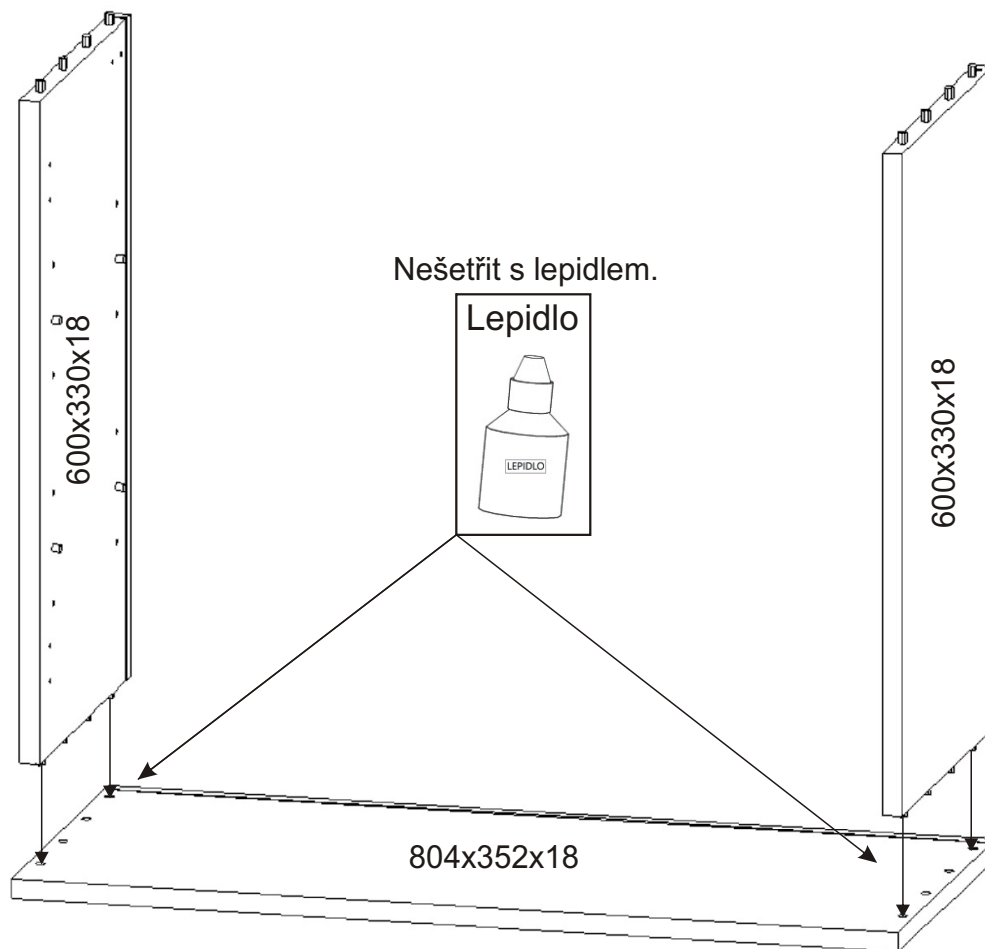

KBB 37

Vrut 4x16 16x	Vrut 4x30 4x	Lepidlo 1x	Kolík 35mm 16x	Naložený pant 4x	Závěs horních skříněk 2x
------------------	-----------------	---------------	-------------------	---------------------	-----------------------------

Hmoždinka ø10 2x	Vrut 5x50 2x	Policová podpěrka 8x	Kovová závěsná lišta 1x 764mm	Úchytka 148mm 2x Šroub k úchytkě 4x	H lišta 600mm 1x	MDF 620x388x3 L+P. 1x+1x
---------------------	-----------------	-------------------------	-------------------------------------	---	---------------------	--------------------------------

1.

2.

Vrut 4x16

8x

Naložený pant

4x

Úchytka
148mm

2x

Šroub
k úchytce

4x

3.

Nešetřit s lepidlem.

Lepidlo

600x330x18

804x352x18

600x330x18