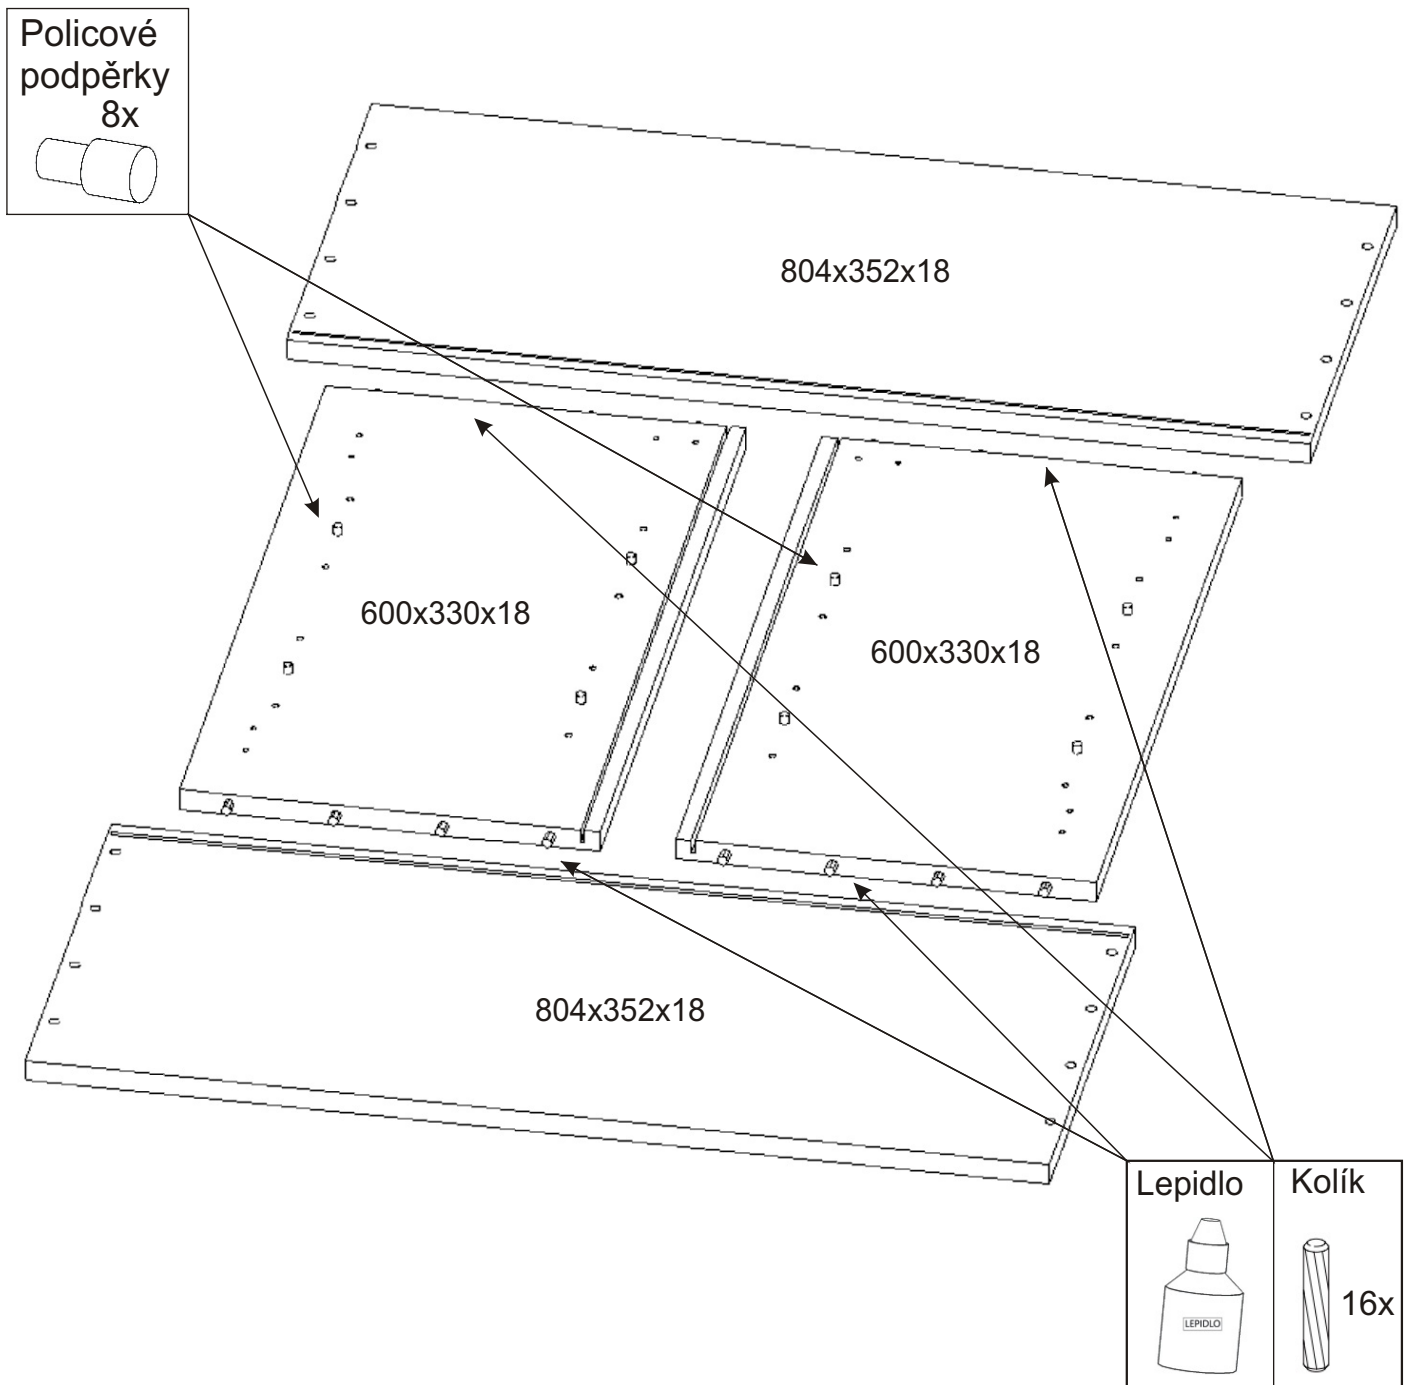

KBB 37

Vrut 4x16 16x	Vrut 4x30 4x	Lepidlo 1x	Kolík 35mm 16x	Naložený pant 4x	Závěs horních skříněk 2x
------------------	-----------------	---------------	-------------------	---------------------	-----------------------------

Hmoždinka ø10 2x	Vrut 5x50 2x	Policová podpěrka 8x	Kovová závěsná lišta 1x 764mm	Úchytka 148mm 2x Šroub k úchytkě 4x	H lišta 600mm 1x	MDF 620x388x3 L+P. 1x+1x
---------------------	-----------------	-------------------------	-------------------------------------	---	---------------------	--------------------------------

1.

2.

Vrut 4x16

8x

Naložený pant

4x

Úchytka
148mm

2x

Šroub
k úchytce

4x

3.

Nešetřit s lepidlem.

Lepidlo

600x330x18

804x352x18

600x330x18