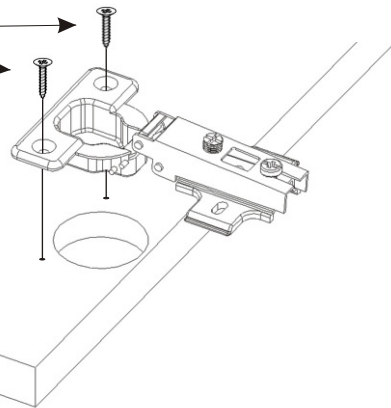

KBB 37

Hmoždinka ø10 2x	Vrut 4x16 16x	Vrut 4x30 4x	Lepidlo 20ml 1x	Kolík 35mm 16x	Naložený pant 4x	Závěs horních skříněk 2x
Vrut 5x50 2x	Policová podpěrka 8x	Kovová závěsná lišta 1x 764mm	Úchytka plastová 2x 128mm	Šroub 4x30 k úchytce 4x	H lišta 600mm 1x	MDF 620x388x3 L+P. 1x+1x

1.

2.

Vrut 4x16

8x

Naložený pant

4x

3.

4.