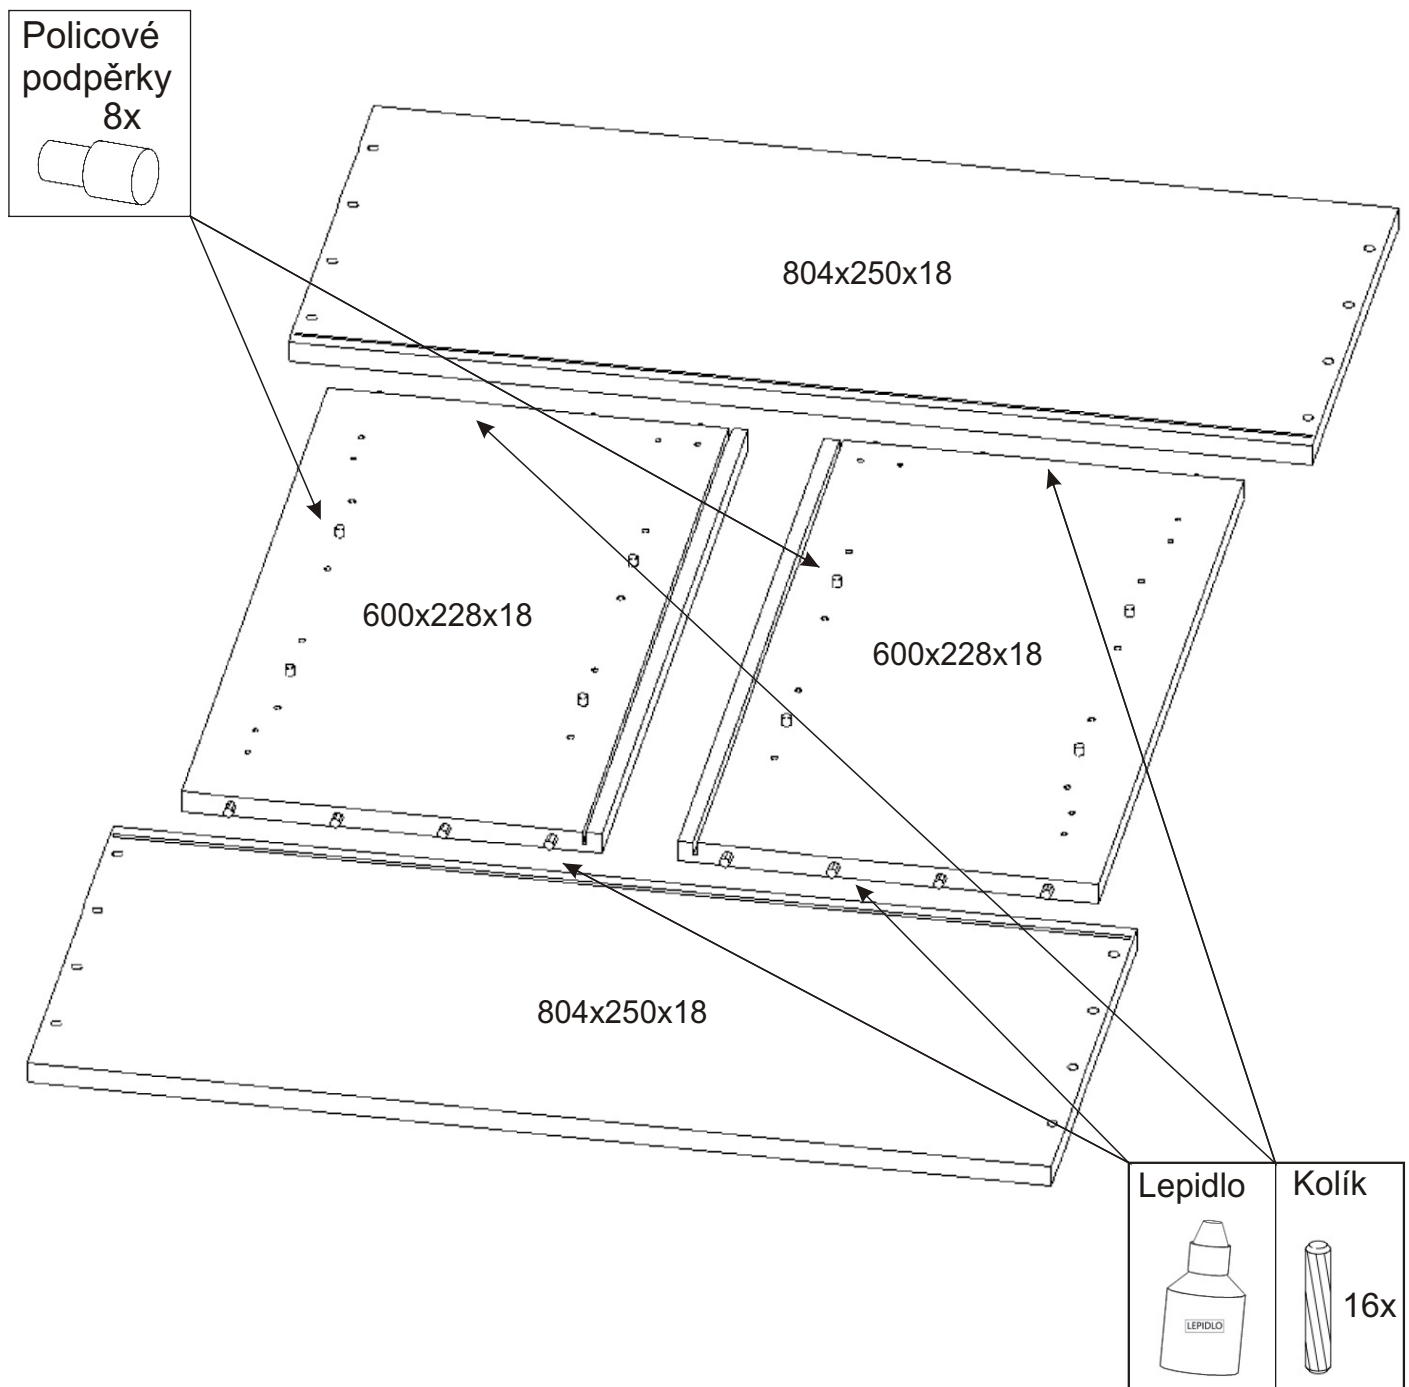

KBB 37

Hmoždinka ø10 2x	Vrut 4x16 16x	Vrut 4x30 4x	Lepidlo 20ml 1x	Kolík 35mm 16x	Naložený pant 4x	Závěs horních skříněk 2x
Vrut 5x50 2x	Policová podpěrka 8x	Kovová závěsná lišta 1x 764mm	Úchytka plastová 2x 128mm	Šroub 4x30 k úchytce 4x	H lišta 600mm 1x	MDF 620x388x3 L+P. 1x+1x

1.

2.

Vrut 4x16

8x

Naložený pant

4x

3.

4.