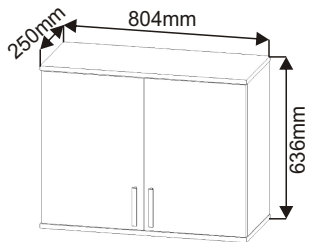

KBB 37

Hmoždinka ø10 2x	Vrut 4x16 16x	Vrut 4x30 4x	Lepidlo 20ml 1x	Kolík 35mm 16x	Naložený pant 4x	Závěs horních skříněk 2x
Vrut 5x50 2x	Policová podpěrka 8x	Kovová závěsná lišta 1x 764mm	Úchytka plastová 2x 128mm	Šroub 4x30 k úchytce 4x	H lišta 600mm 1x	MDF 620x388x3 L+P. 1x+1x

1.

2.

Vrut 4x16

8x

Naložený pant

4x

3.

4.