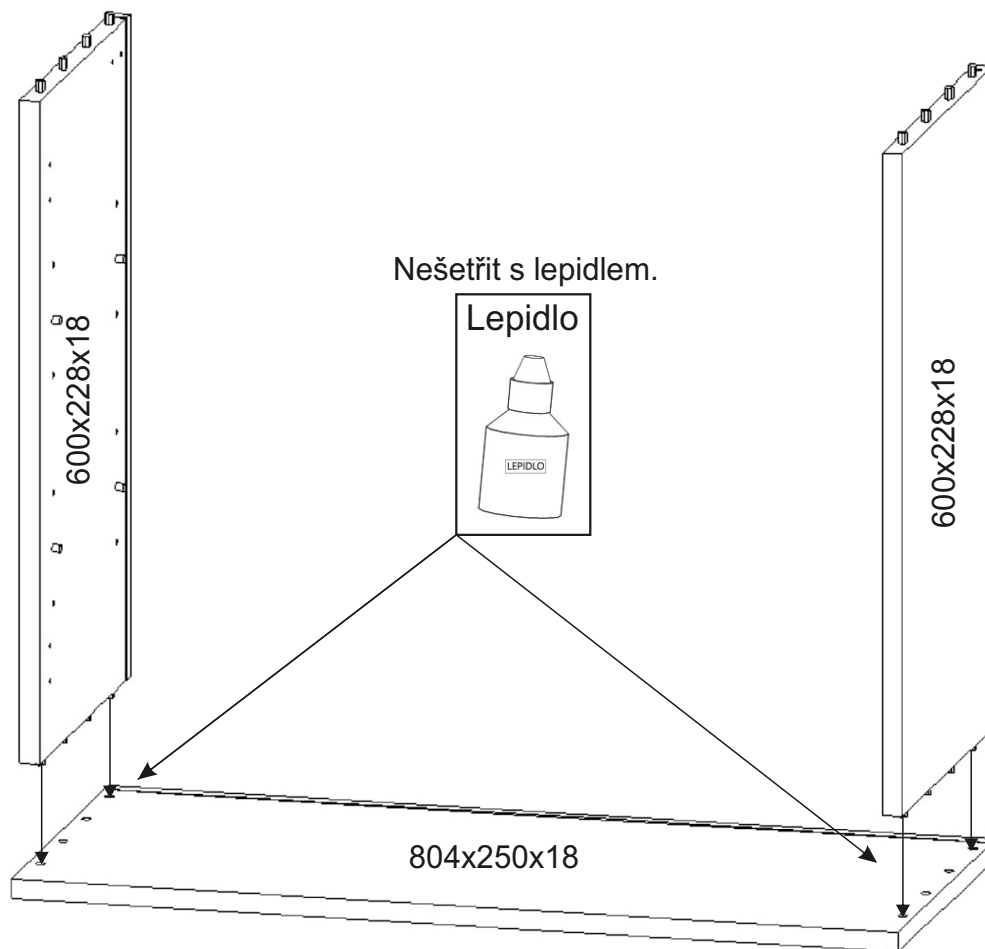

KBB 37

Hmoždinka ø10 2x	Vrut 4x16 16x	Vrut 4x30 4x	Lepidlo 20ml 1x	Kolík 35mm 16x	Naložený pant 4x	Závěs horních skříněk 2x
Vrut 5x50 2x	Policová podpěrka 8x	Kovová závěsná lišta 1x 764mm	Úchytka plastová 2x 128mm	Šroub 4x30 k úchytce 4x	H lišta 600mm 1x	MDF 620x388x3 L+P. 1x+1x

1.

2.

Vrut 4x16

8x

Naložený pant

4x

3.

4.