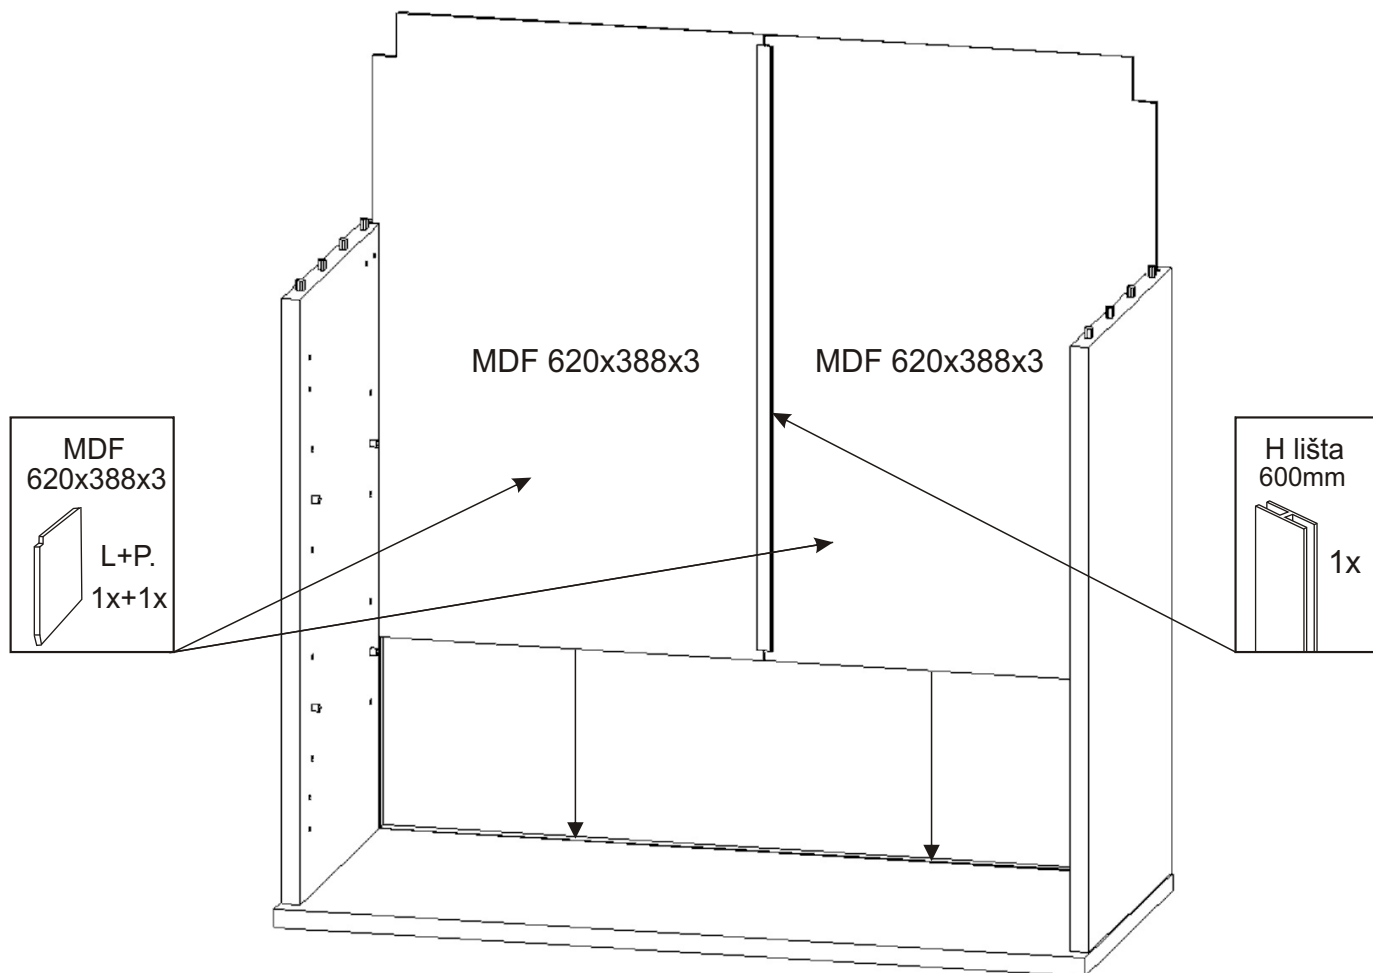

KBB 37

Hmoždinka ø10 2x	Vrut 4x16 16x	Vrut 4x30 4x	Lepidlo 20ml 1x	Kolík 35mm 16x	Naložený pant 4x	Závěs horních skříněk 2x
Vrut 5x50 2x	Policová podpěrka 8x	Kovová závěsná lišta 1x 764mm	Úchytka plastová 2x 128mm	Šroub 4x30 k úchytce 4x	H lišta 600mm 1x	MDF 620x388x3 L+P. 1x+1x

1.

2.

Vrut 4x16

8x

Naložený pant

4x

3.

4.