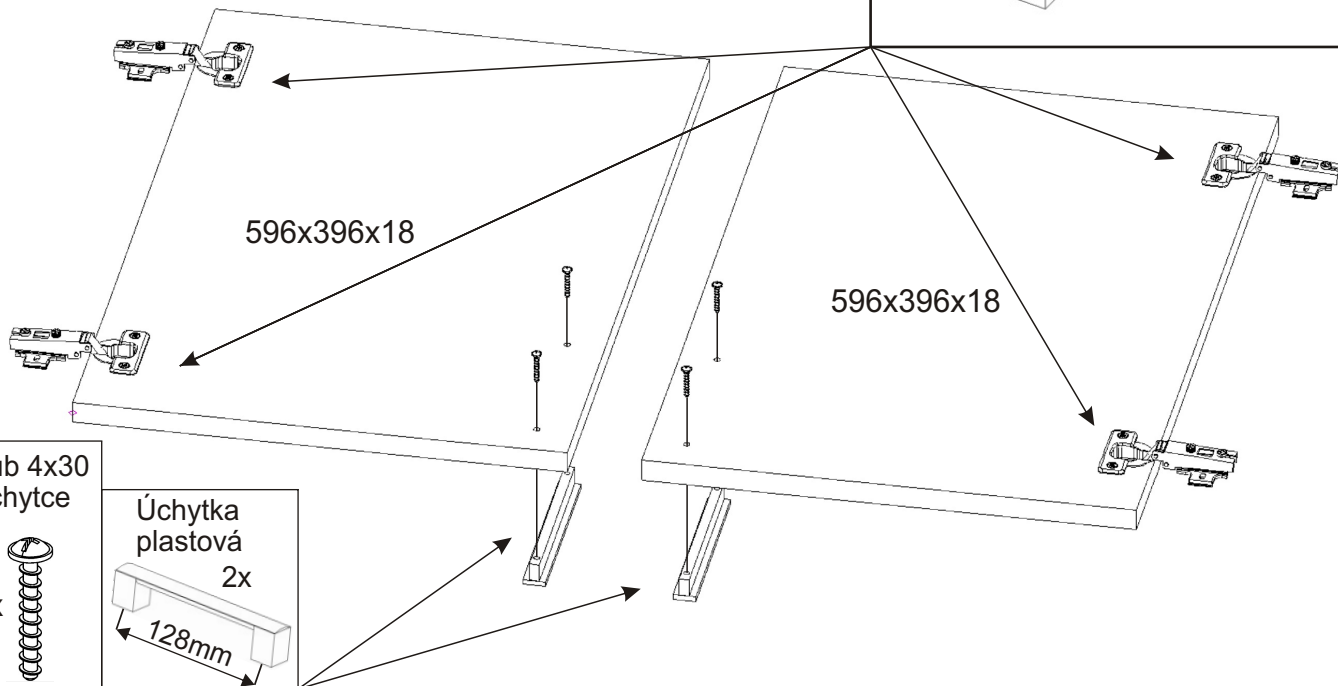

KBB 37

Hmoždinka ø10 2x	Vrut 4x16 16x	Vrut 4x30 4x	Lepidlo 20ml 1x	Kolík 35mm 16x	Naložený pant 4x	Závěs horních skříněk 2x
Vrut 5x50 2x	Policová podpěrka 8x	Kovová závěsná lišta 1x 764mm	Úchytka plastová 2x 128mm	Šroub 4x30 k úchytce 4x	H lišta 600mm 1x	MDF 620x388x3 L+P. 1x+1x

1.

2.

Vrut 4x16

8x

Naložený pant

4x

3.

4.