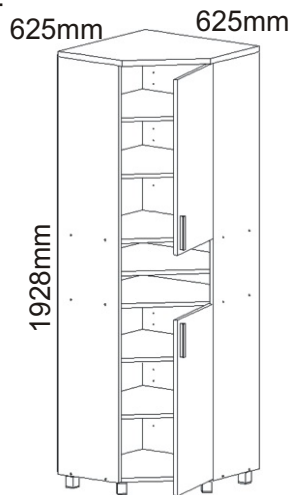

KBB 36

Úchytka 148mm 2x 	Vrut 4x30 k úchytce 4x 	Konfirmát +krytky 8x 21x 	Hřebík 60x 	Vrut 3,5x16 36x 	
Noha 60mm 5x 	H lišta 1832mm 1x 	Policové podpěrky 30x 	Lepidlo velké 1x 	Kolík 43x 	Pant 45st 4x 

1.

2.

3.

Vrut 3,5x16

8x

Pant 45st

4x

Dveře 713x396x18

Dveře 713x396x18

Úchytka

2x

Vrut 4x30
k úchytce

4x

4.

5.

6.