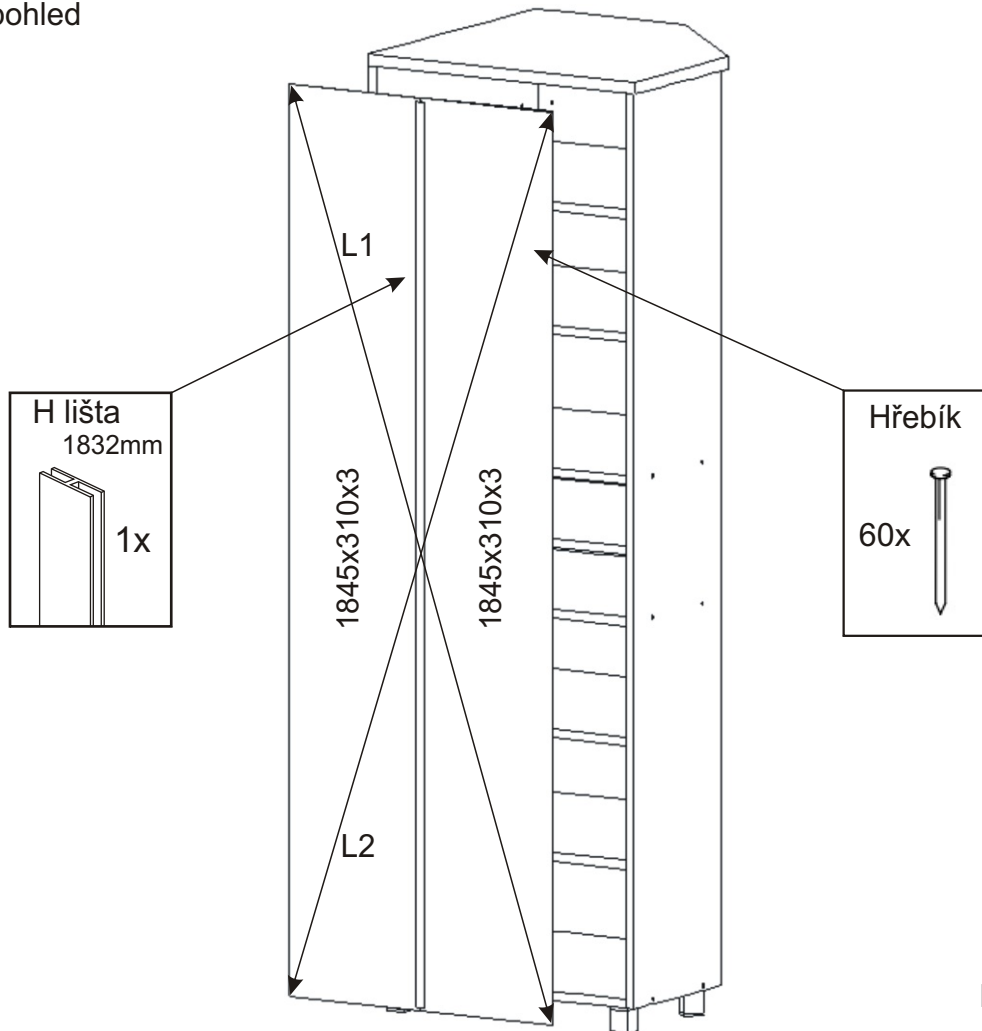

1.

2.

3.

Vrut 3,5x16

8x

Pant 45st

4x

Dveře 713x396x18

Dveře 713x396x18

Úchytka

2x

Vrut 4x30
k úchytce

4x

4.

5.

6.

7.

Zadní pohled

8.

Boční pohled