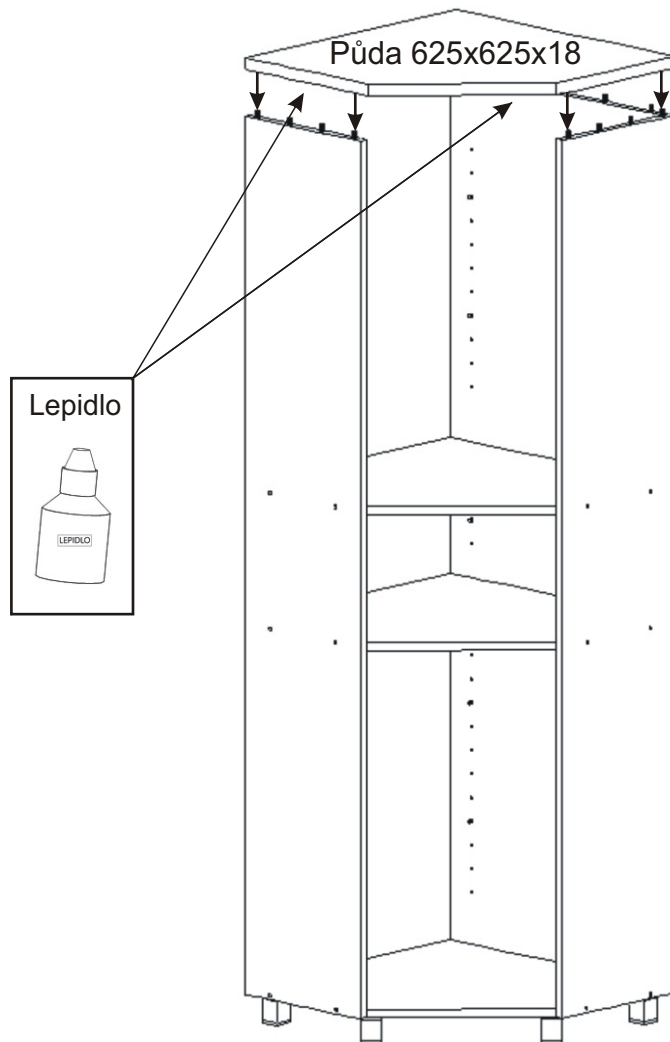

1.

2.

3.

Vrut 3,5x16

8x

Pant 45st

4x

Dveře 713x396x18

Dveře 713x396x18

Úchytka

2x

Vrut 4x30
k úchytce

4x

4.

5.

6.

7.

Zadní pohled

8.

Boční pohled