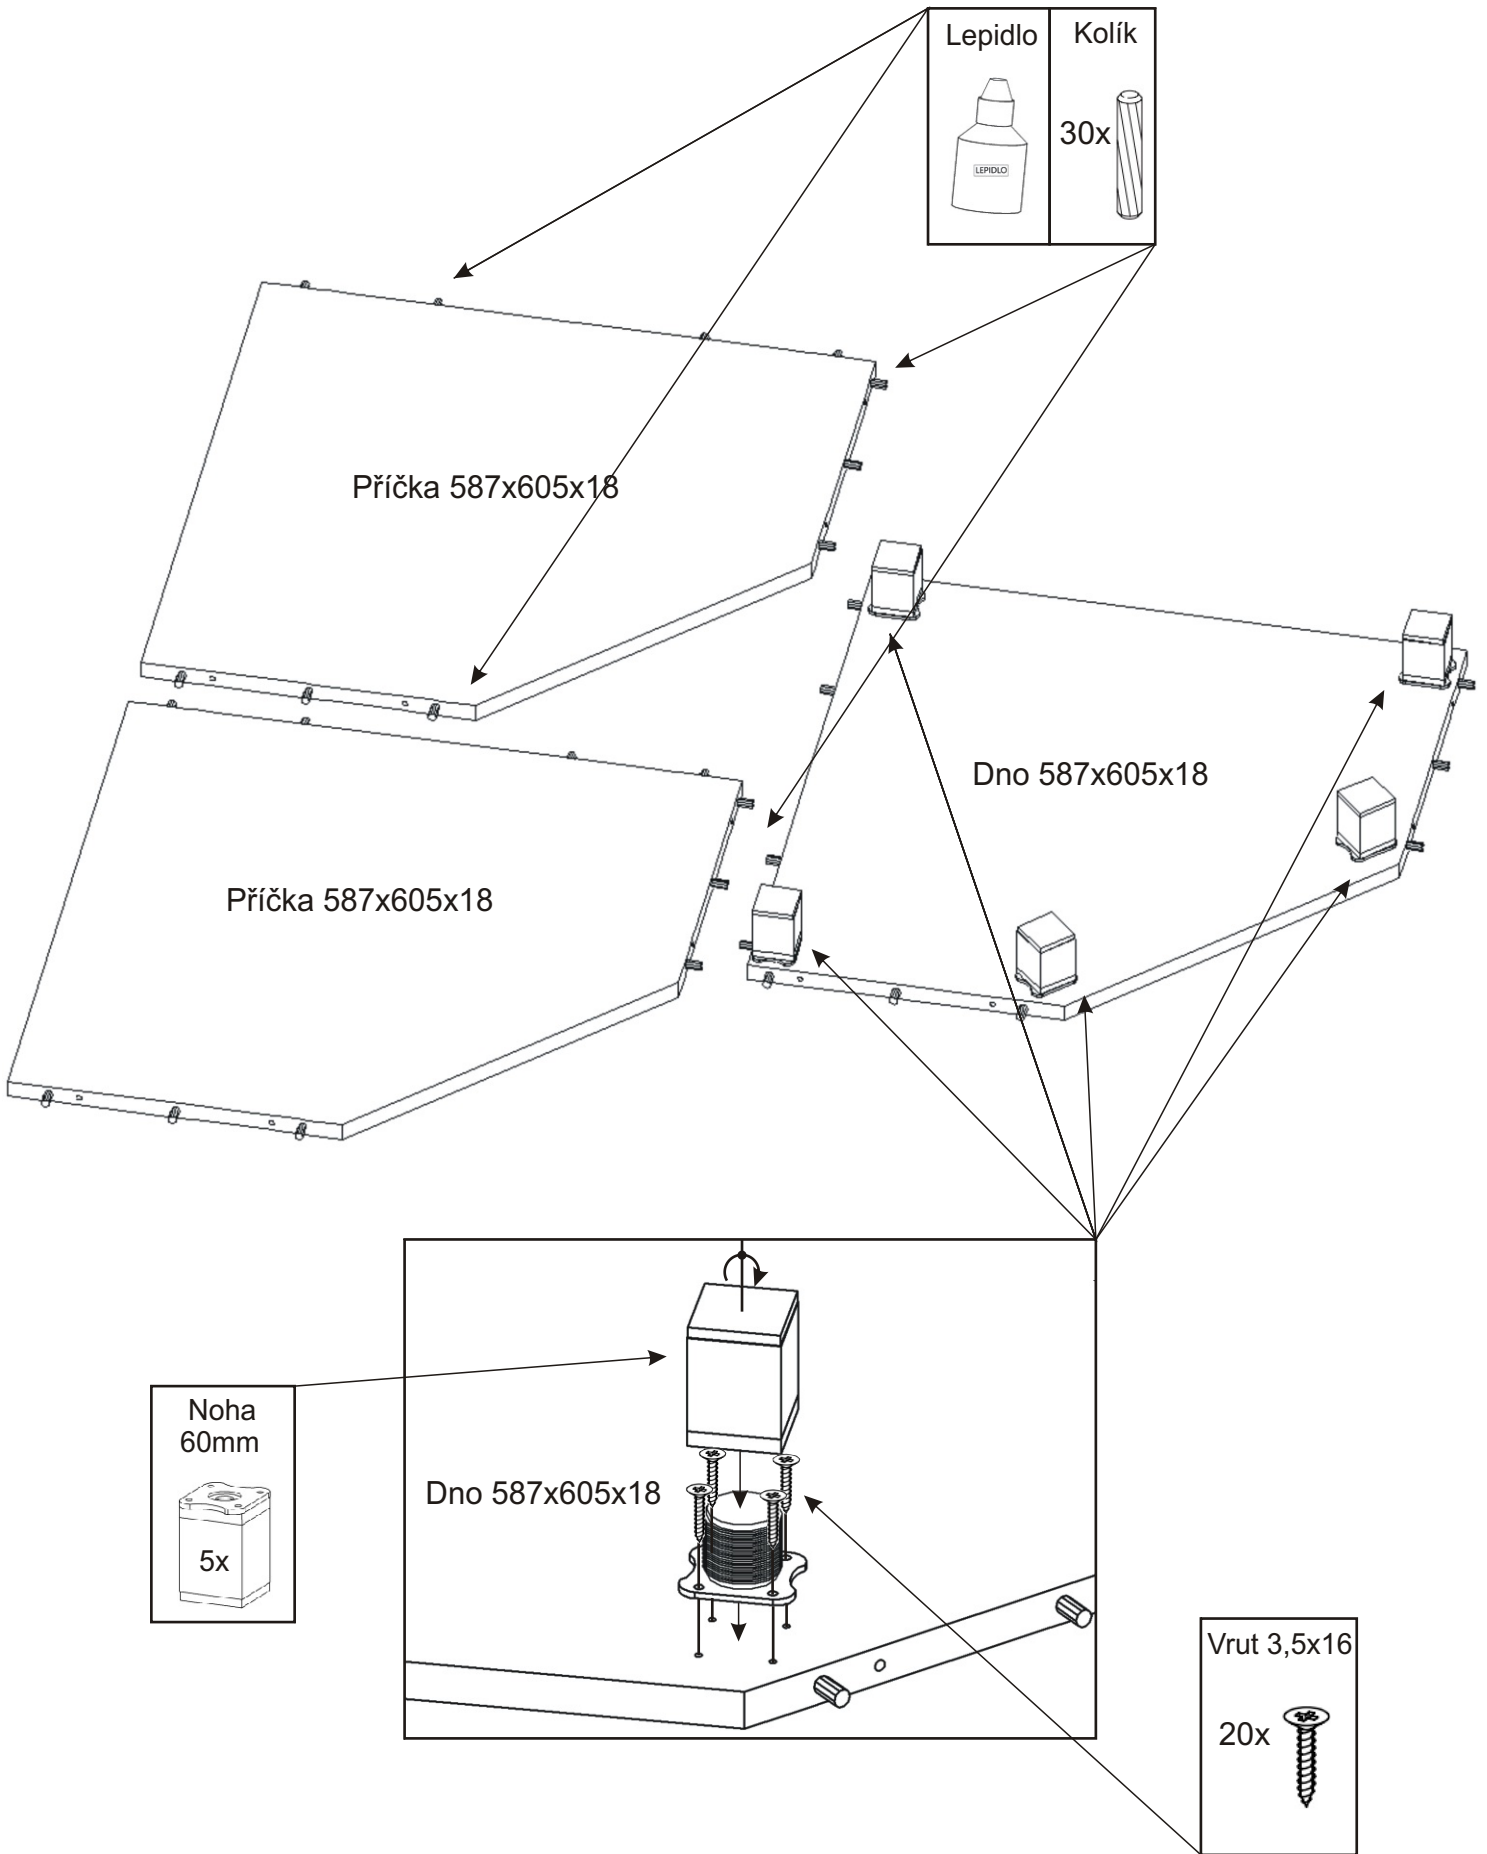

KBB 36

Úchytka 148mm 2x 	Vrut 4x30 k úchytce 4x 	Konfirmát +krytky 8x 21x 	Hřebík 60x 	Vrut 3,5x16 36x 	
Noha 60mm 5x 	H lišta 1832mm 1x 	Policové podpěrky 30x 	Lepidlo velké 1x 	Kolík 43x 	Pant 45st 4x 

1.

2.

3.

Vrut 3,5x16

8x

Pant 45st

4x

Dveře 713x396x18

Dveře 713x396x18

Úchytka

2x

Vrut 4x30
k úchytce

4x

4.

5.

6.

7.

Zadní pohled

8.

Boční pohled