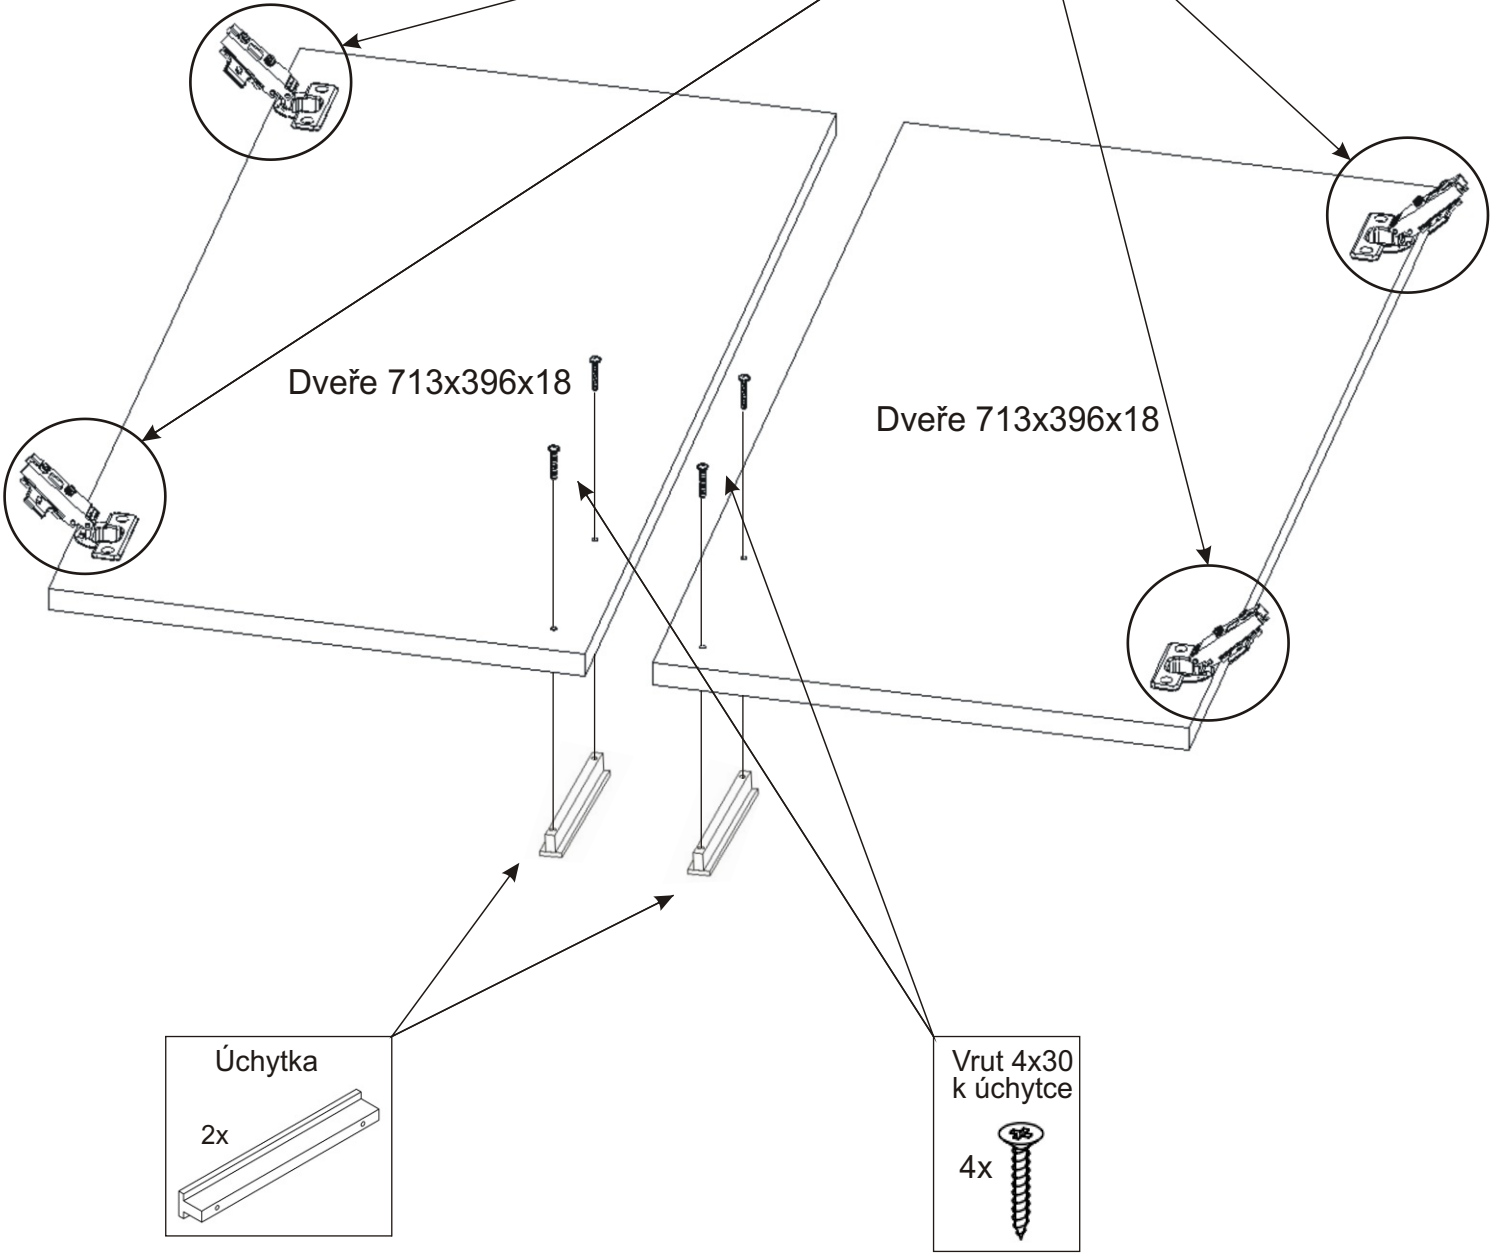

1.

2.

3.

Vrut 3,5x16

8x

Pant 45st

4x

Dveře 713x396x18

Dveře 713x396x18

Úchytka

2x

Vrut 4x30
k úchytce

4x

4.

5.

6.

7.

Zadní pohled

8.

Boční pohled