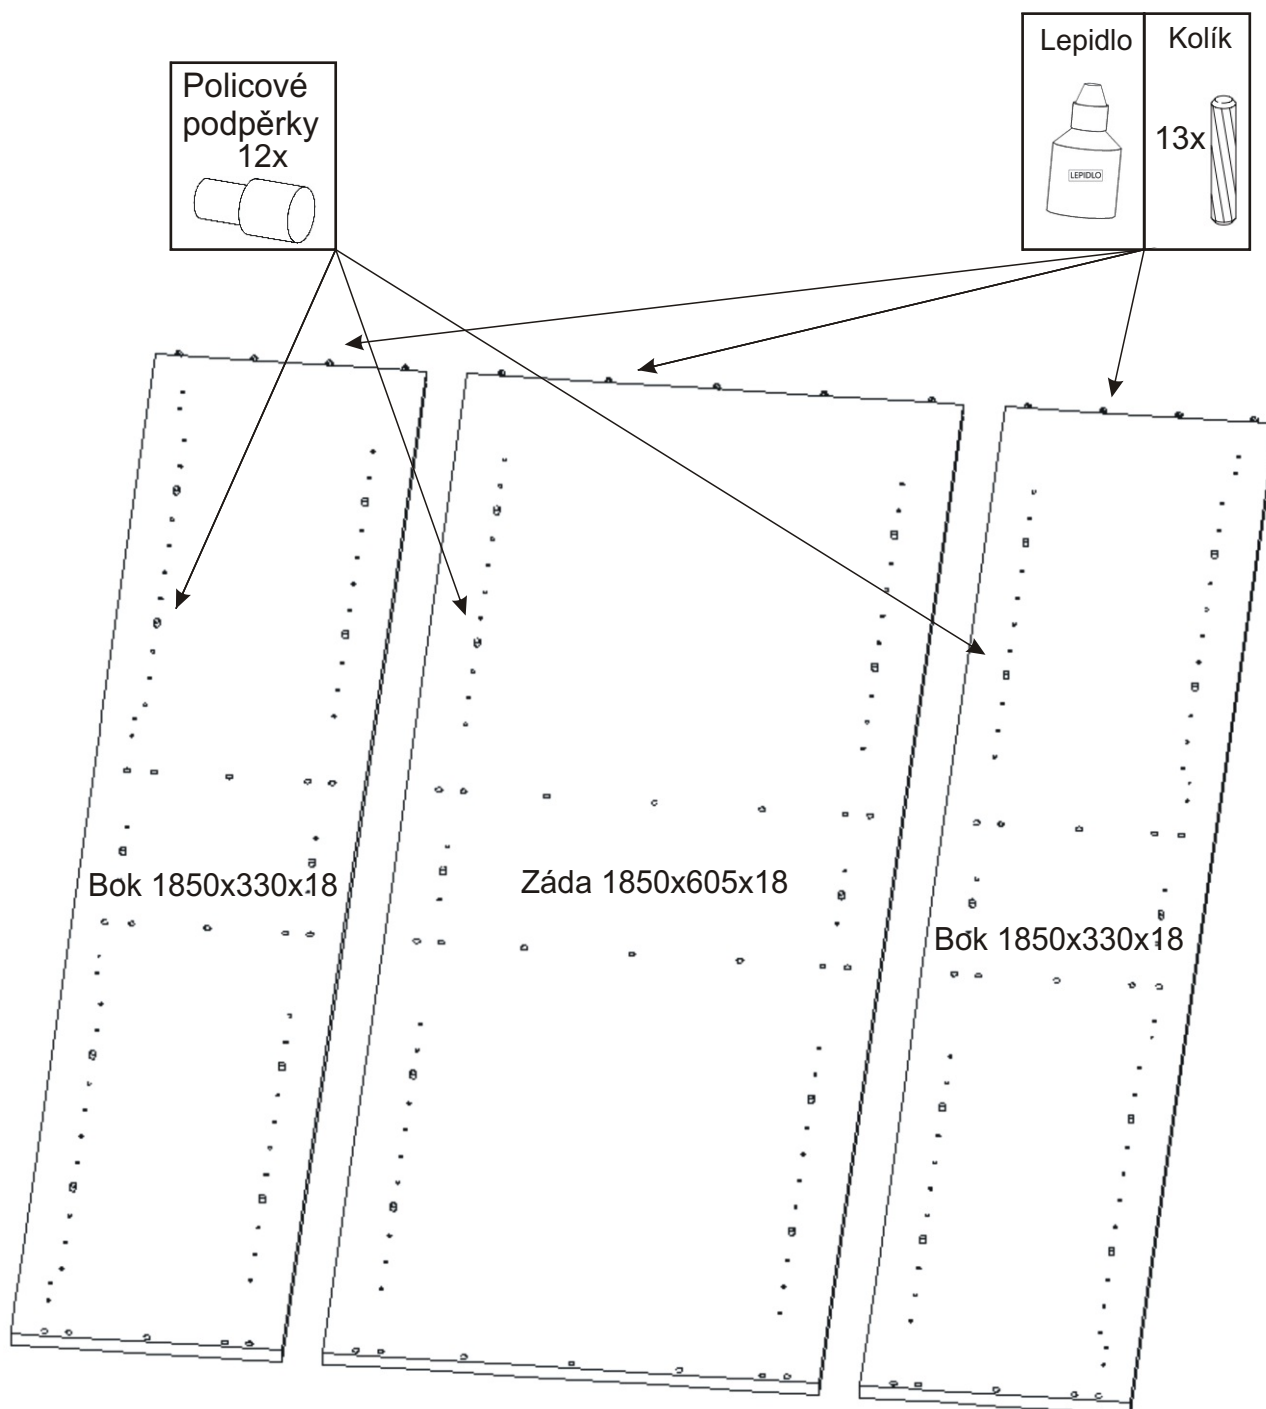

KBB 36

Úchytka 148mm 2x 	Vrut 4x30 k úchytce 4x 	Konfirmát +krytky 8x 21x 	Hřebík 60x 	Vrut 3,5x16 36x 	
Noha 60mm 5x 	H lišta 1832mm 1x 	Policové podpěrky 30x 	Lepidlo velké 1x 	Kolík 43x 	Pant 45st 4x 

1.

2.

3.

Vrut 3,5x16

8x

Pant 45st

4x

Dveře 713x396x18

Dveře 713x396x18

Úchytka

2x

Vrut 4x30
k úchytce

4x

4.

5.

6.

7.

Zadní pohled

8.

Boční pohled