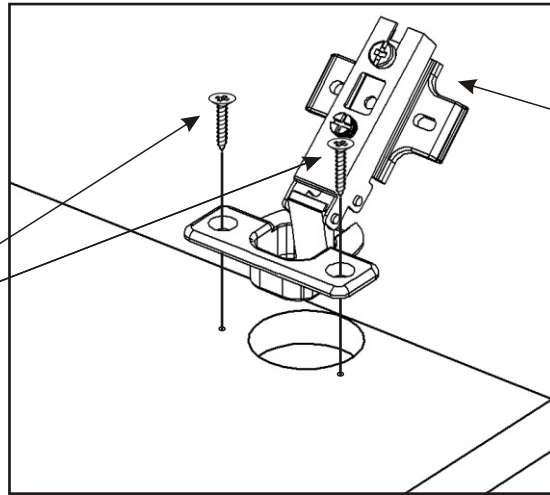

1.

2.

3.

Vrut 3,5x16

8x

Pant 45st

4x

Dveře 713x396x18

Dveře 713x396x18

Úchytka

2x

Vrut 4x30
k úchytce

4x

4.

5.

6.