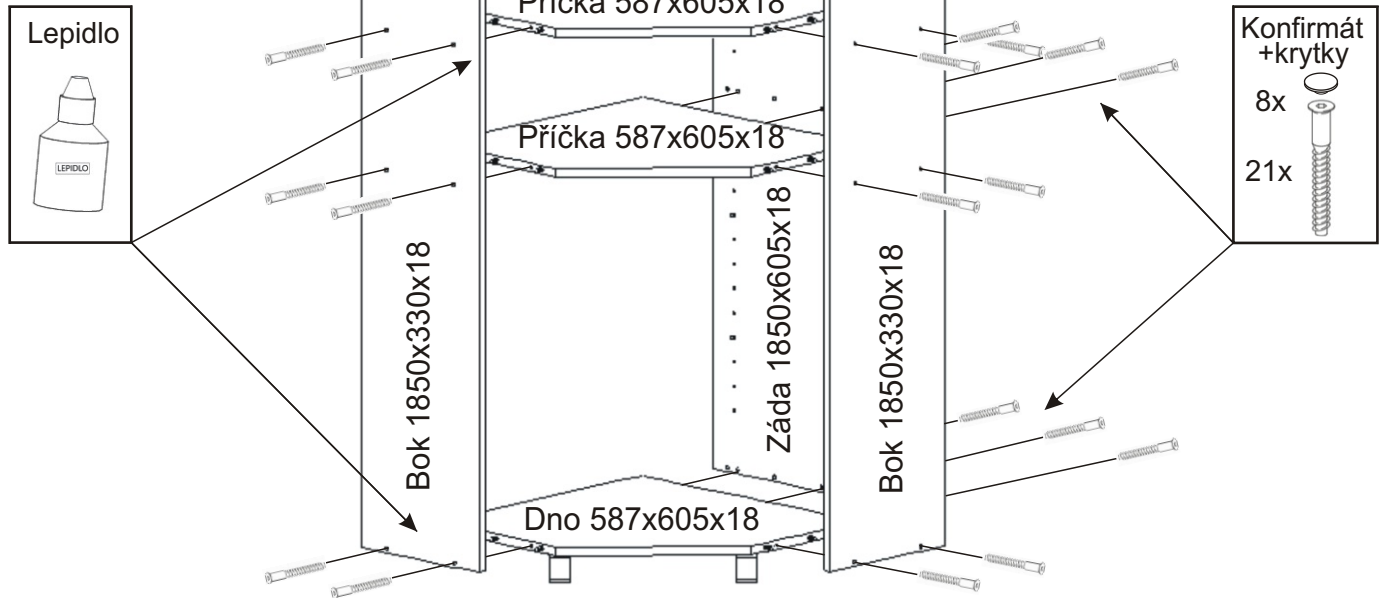

Dveře 713x396x18

Úchytka

2x

Vrut 4x30
k úchytce

4x

4.

5.

6.

7.

Zadní pohled

8.

Boční pohled