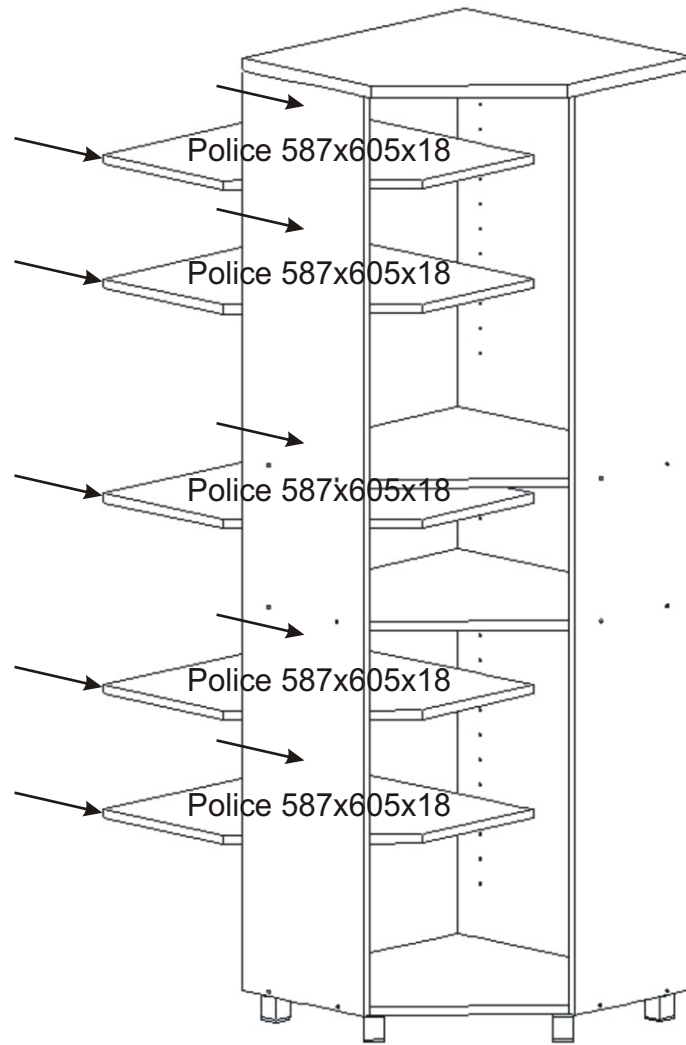

1.

2.

3.

Vrut 3,5x16

8x

Pant 45st

4x

Dveře 713x396x18

Dveře 713x396x18

Úchytka

2x

Vrut 4x30
k úchytce

4x

4.

5.

6.

7.

Zadní pohled

8.

Boční pohled