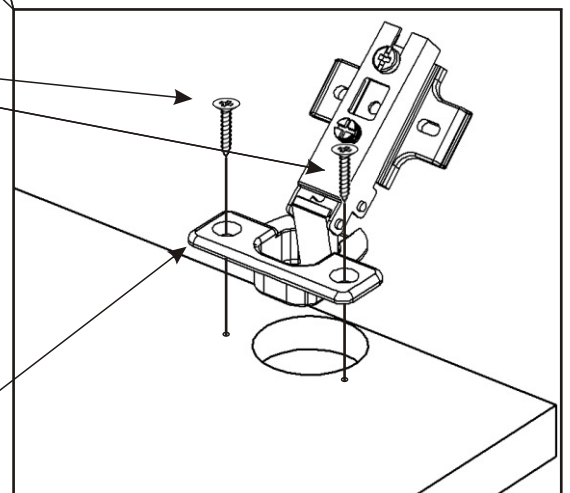

778x396x18

778x396x18

Šroub 4x30
k úchytce

4x

Úchytka
plastová

2x

Vrut 3,5x16

4x

Pant 45st

2x