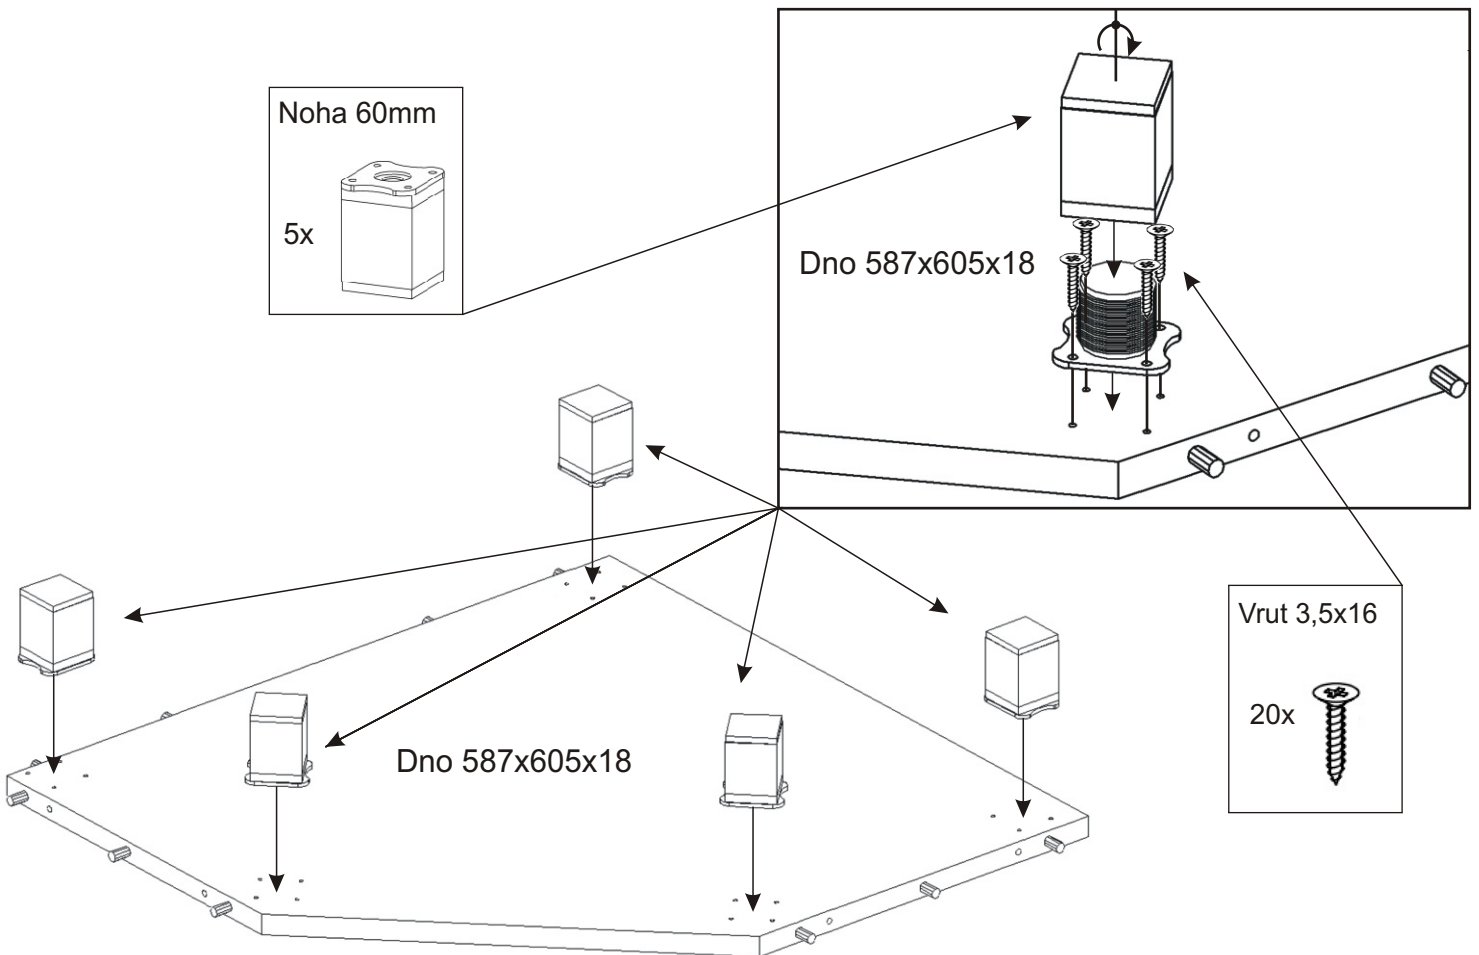

# KBB 35

<b>Úchytka plastová</b> 4x 128mm	<b>Šroub 4x30 k úchytce</b> 8x	<b>Noha 60mm</b> 5x	<b>Držák koše</b> 6x	<b>Hřebík</b> 110x	
<b>Závěs koše</b> 2x	<b>Policové podpěrky</b> 12x	<b>Kolík 35mm</b> 63x	<b>Lepidlo 40ml 20ml</b> 1x 1x	<b>Vrut 3,5x16</b> 70x	<b>Konfirmát +krytky</b> 20x 35x
<b>Pant 45st</b> 2x	<b>Naložený pant</b> 2x	<b>Koš 40</b> 1x	<b>Pojezd 300mm</b> 2 páry	<b>H lišta 1832mm</b> 1x	

1.

2.

3.

4.

Vrut 3,5x16

4x

Naložený pant

2x

778x396x18

778x396x18

Šroub 4x30  
k úchytce

4x

Úchytka  
plastová

2x

Vrut 3,5x16

4x