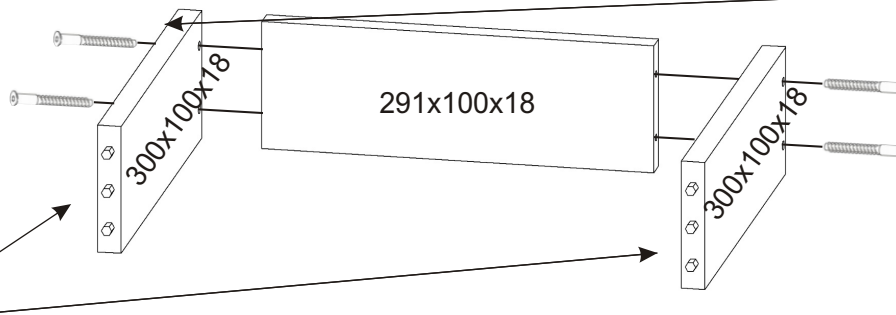

5.1. Montáž zásuvky 2ks

5.2.

5.3.

5.4.

5.5.