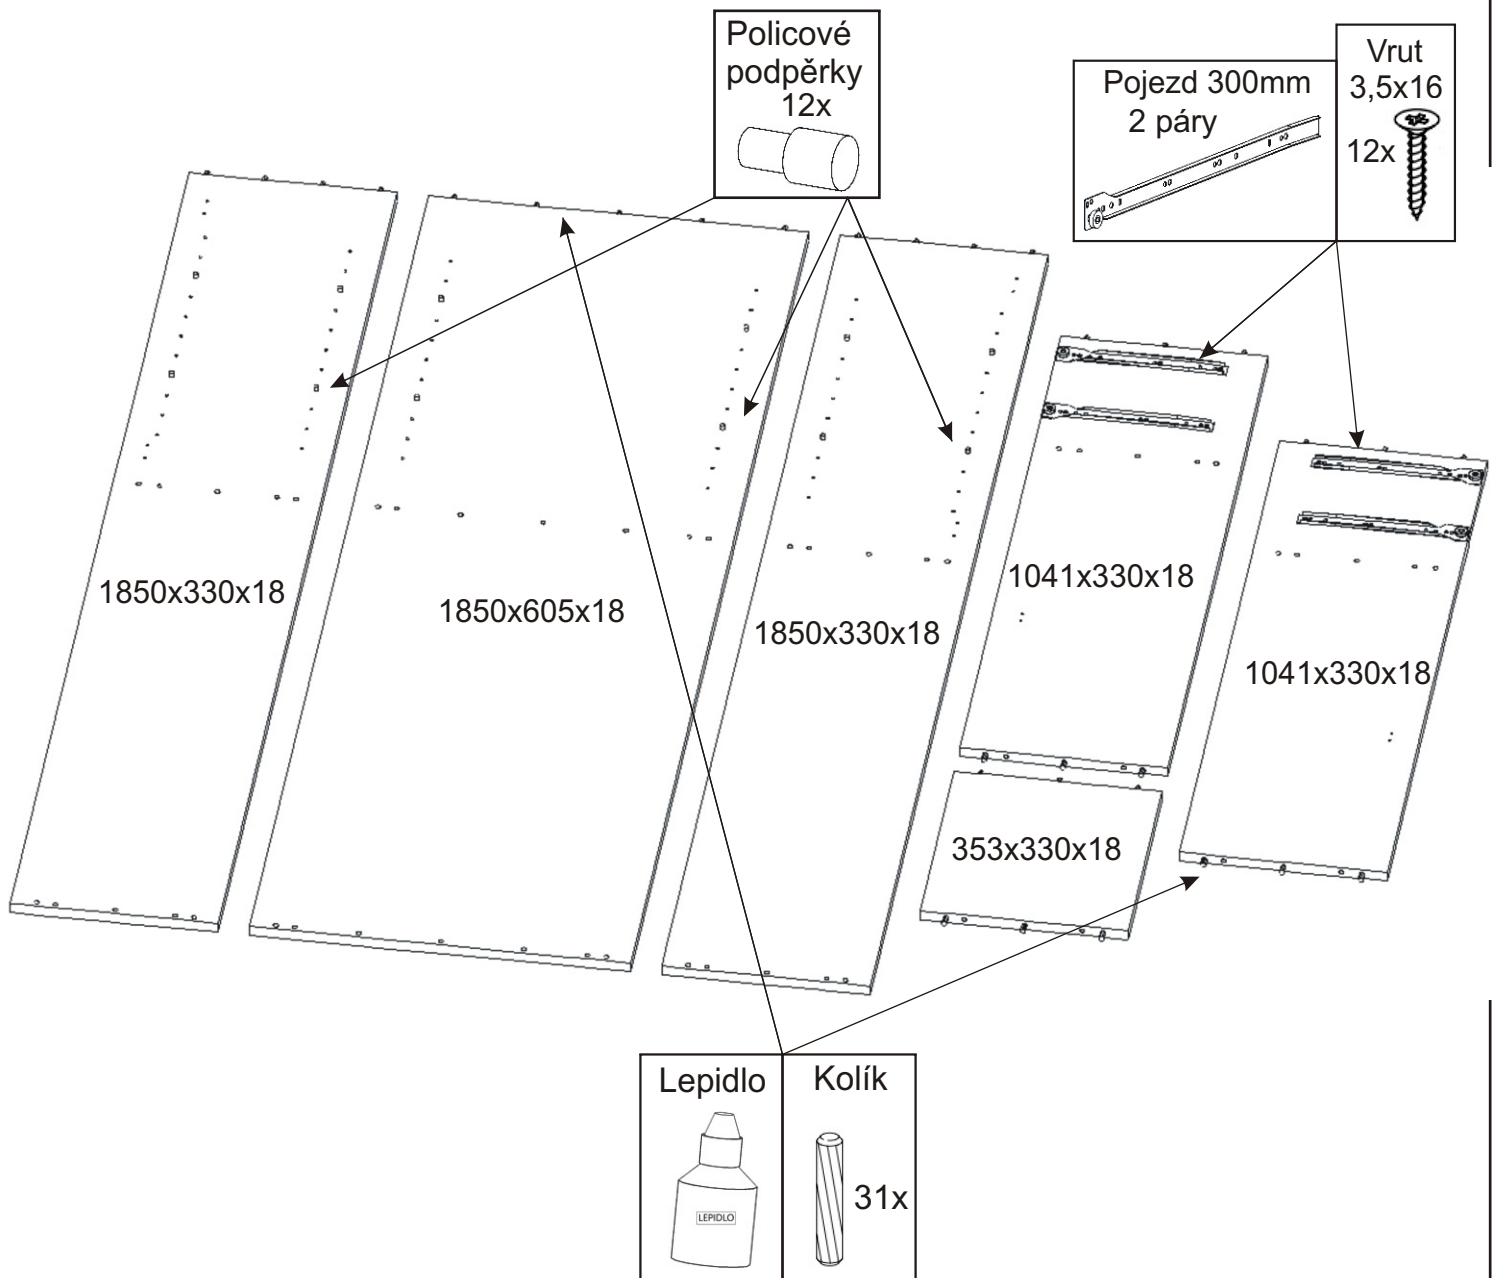

# KBB 35

<b>Úchytka plastová</b> 4x 128mm	<b>Šroub 4x30 k úchytce</b> 8x	<b>Noha 60mm</b> 5x	<b>Držák koše</b> 6x	<b>Hřebík</b> 110x	
<b>Závěs koše</b> 2x	<b>Policové podpěrky</b> 12x	<b>Kolík 35mm</b> 63x	<b>Lepidlo 40ml 20ml</b> 1x 1x	<b>Vrut 3,5x16</b> 70x	<b>Konfirmát +krytky</b> 20x 35x
<b>Pant 45st</b> 2x	<b>Naložený pant</b> 2x	<b>Koš 40</b> 1x	<b>Pojezd 300mm</b> 2 páry	<b>H lišta 1832mm</b> 1x	

1.

2.

3.

4.

Vrut 3,5x16

4x

Naložený pant

2x

778x396x18

778x396x18

Šroub 4x30  
k úchytce

4x

Úchytka  
plastová

2x

Vrut 3,5x16

4x