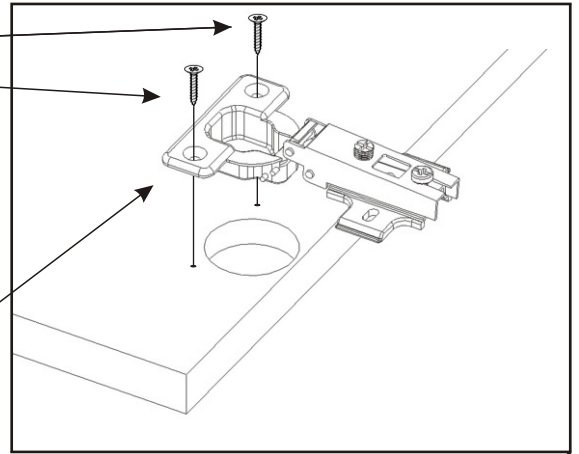

1.

2.

3.

4.

Vrut 3,5x16

4x

Naložený pant

2x

778x396x18

778x396x18

Šroub 4x30  
k úchytce

4x

Úchytka  
plastová

2x

Vrut 3,5x16

4x