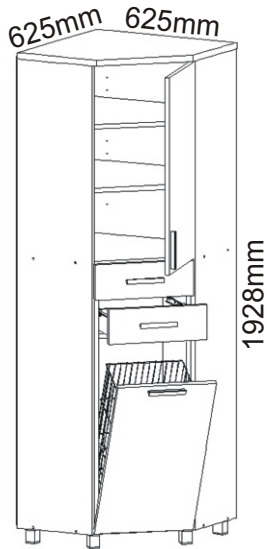

# KBB 35

<b>Úchytka plastová</b> 4x 128mm	<b>Šroub 4x30 k úchytce</b> 8x	<b>Noha 60mm</b> 5x	<b>Držák koše</b> 6x	<b>Hřebík</b> 110x	
<b>Závěs koše</b> 2x	<b>Policové podpěrky</b> 12x	<b>Kolík 35mm</b> 63x	<b>Lepidlo 40ml 20ml</b> 1x 1x	<b>Vrut 3,5x16</b> 70x	<b>Konfirmát +krytky</b> 20x 35x
<b>Pant 45st</b> 2x	<b>Naložený pant</b> 2x	<b>Koš 40</b> 1x	<b>Pojezd 300mm</b> 2 páry	<b>H lišta 1832mm</b> 1x	

1.

2.

3.

4.

Vrut 3,5x16

4x

Naložený pant

2x

778x396x18

778x396x18

Šroub 4x30  
k úchytce

4x

Úchytka  
plastová

2x

Vrut 3,5x16

4x