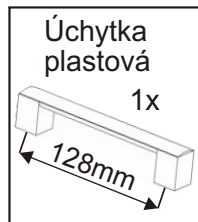

5.1. Montáž zásuvky 2ks