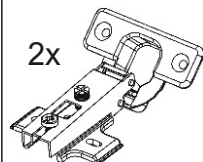

Vrut 3,5x16

4x

Pant 45st

2x