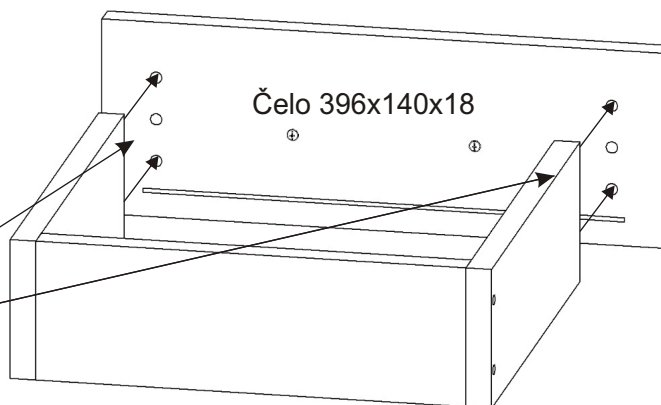

5.1. Montáž zásuvky 2ks

5.2.

5.3.

5.4.

5.5.