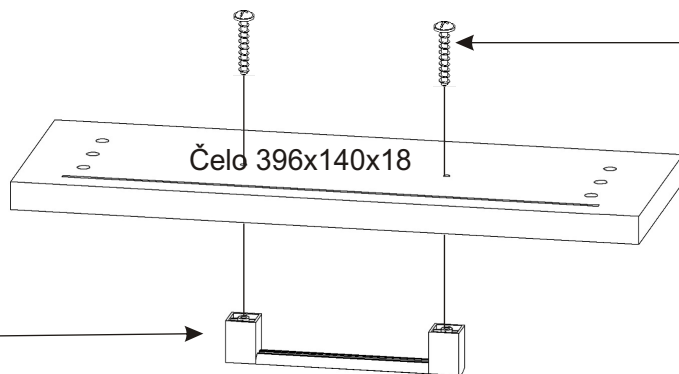

5.1. Montáž zásuvky 2ks