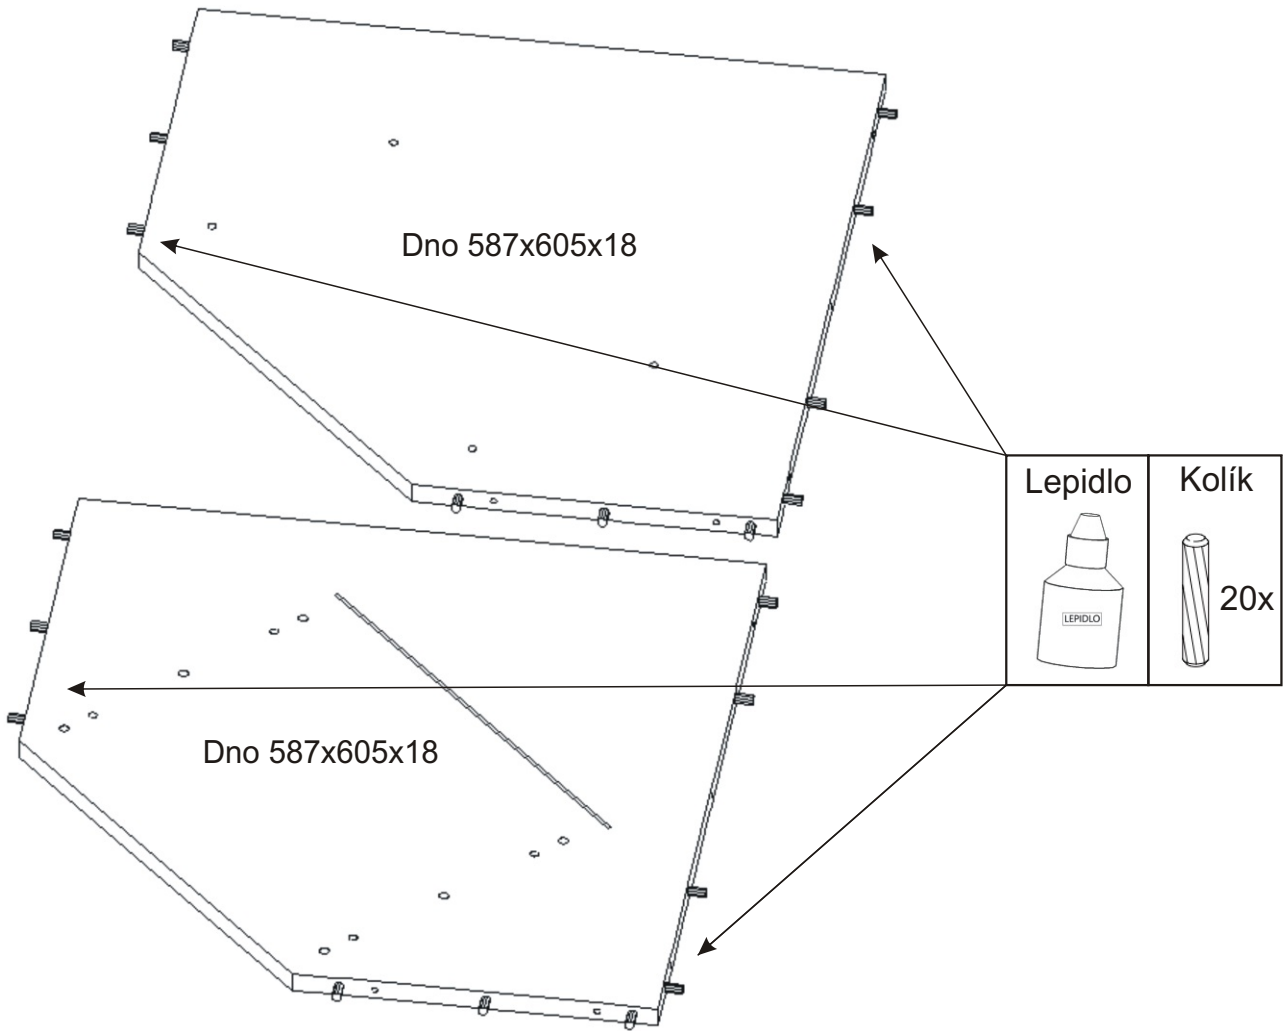

# KBB 35

<b>Úchytka plastová</b> 4x 128mm	<b>Šroub 4x30 k úchytce</b> 8x	<b>Noha 60mm</b> 5x	<b>Držák koše</b> 6x	<b>Hřebík</b> 110x	
<b>Závěs koše</b> 2x	<b>Policové podpěrky</b> 12x	<b>Kolík 35mm</b> 63x	<b>Lepidlo 40ml 20ml</b> 1x 1x	<b>Vrut 3,5x16</b> 70x	<b>Konfirmát +krytky</b> 20x 35x
<b>Pant 45st</b> 2x	<b>Naložený pant</b> 2x	<b>Koš 40</b> 1x	<b>Pojezd 300mm</b> 2 páry	<b>H lišta 1832mm</b> 1x	

1.

2.

3.

4.

Vrut 3,5x16

4x

Naložený pant

2x

778x396x18

778x396x18

Šroub 4x30  
k úchytce

4x

Úchytka  
plastová

2x

Vrut 3,5x16

4x

### 5.5.

6.

7.

8.

9.

10.

11.

12.