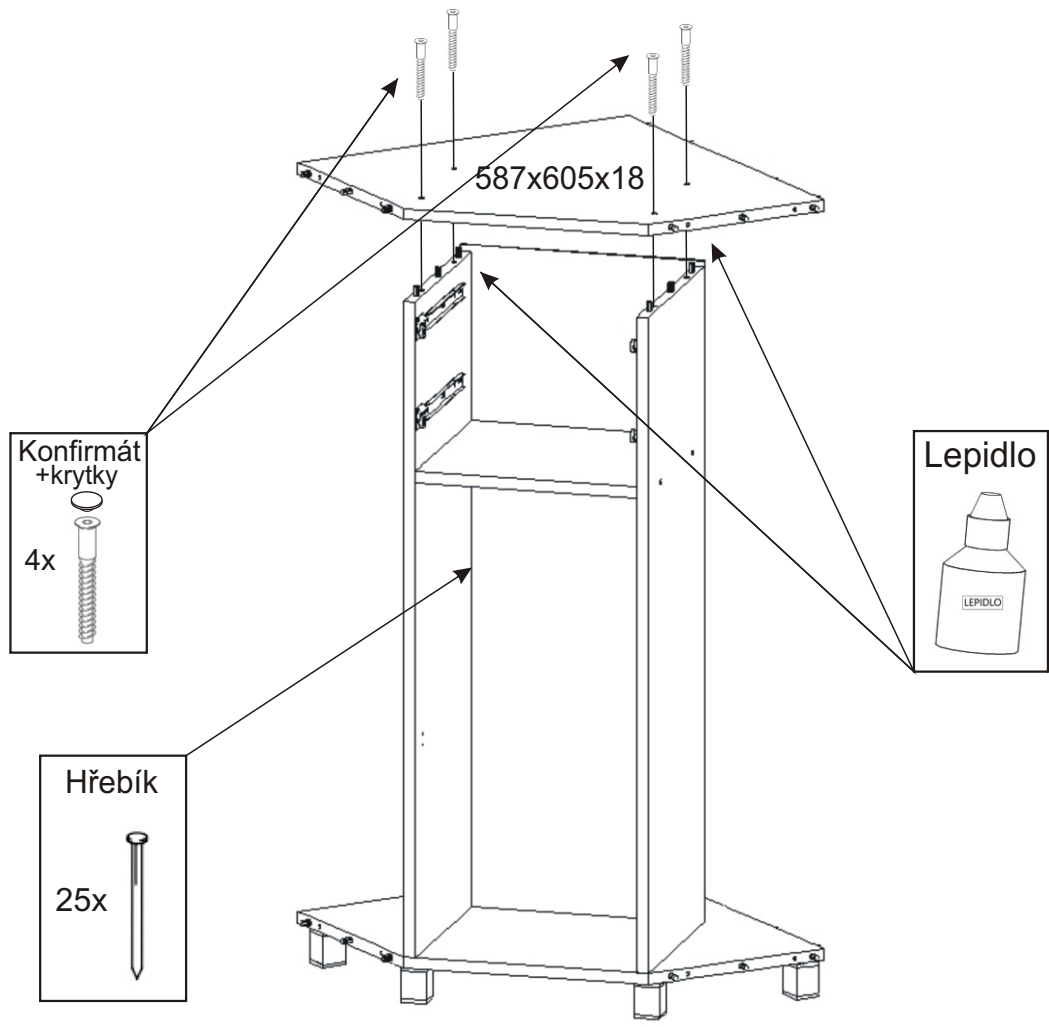

# KBB 35

625mm 625mm

1928mm

<b>Pojezd 270mm plechový 2 páry</b> 	<b>Závěs koše</b> 2x 	<b>H lišta 1832mm</b> 1x 	<b>Podpěrka</b> 12x 	<b>Lepidlo velké</b> 1x 	<b>Kolík</b> 51x 	<b>Pant 45st</b> 2x 	<b>Naložený pant</b> 2x 
<b>Koš 40</b> 1x 	<b>Noha 60mm</b> 5x 	<b>Držák koše</b> 4x 	<b>Konfirmát + krytky</b> 18x 26x 	<b>Hřebík</b> 85x 	<b>Úchytka 148mm</b> 4x 	<b>Vrut 3,5x16</b> 88x 	<b>Vrut 4x30 k úchytkce</b> 8x 

1.

2.

3.

4.

Vrut 3,5x16  
4x

Naložený pant  
2x

Úchytka  
2x

Vrut 4x30  
k úchytce  
4x

Vrut 3,5x16  
4x

Pant 45st  
2x

5.1. Montáž zásuvky 2ks

5.2.

5.3.

5.4.

5.5.

6.

7.

8.

9.

10.

11.

12.

13.

14.