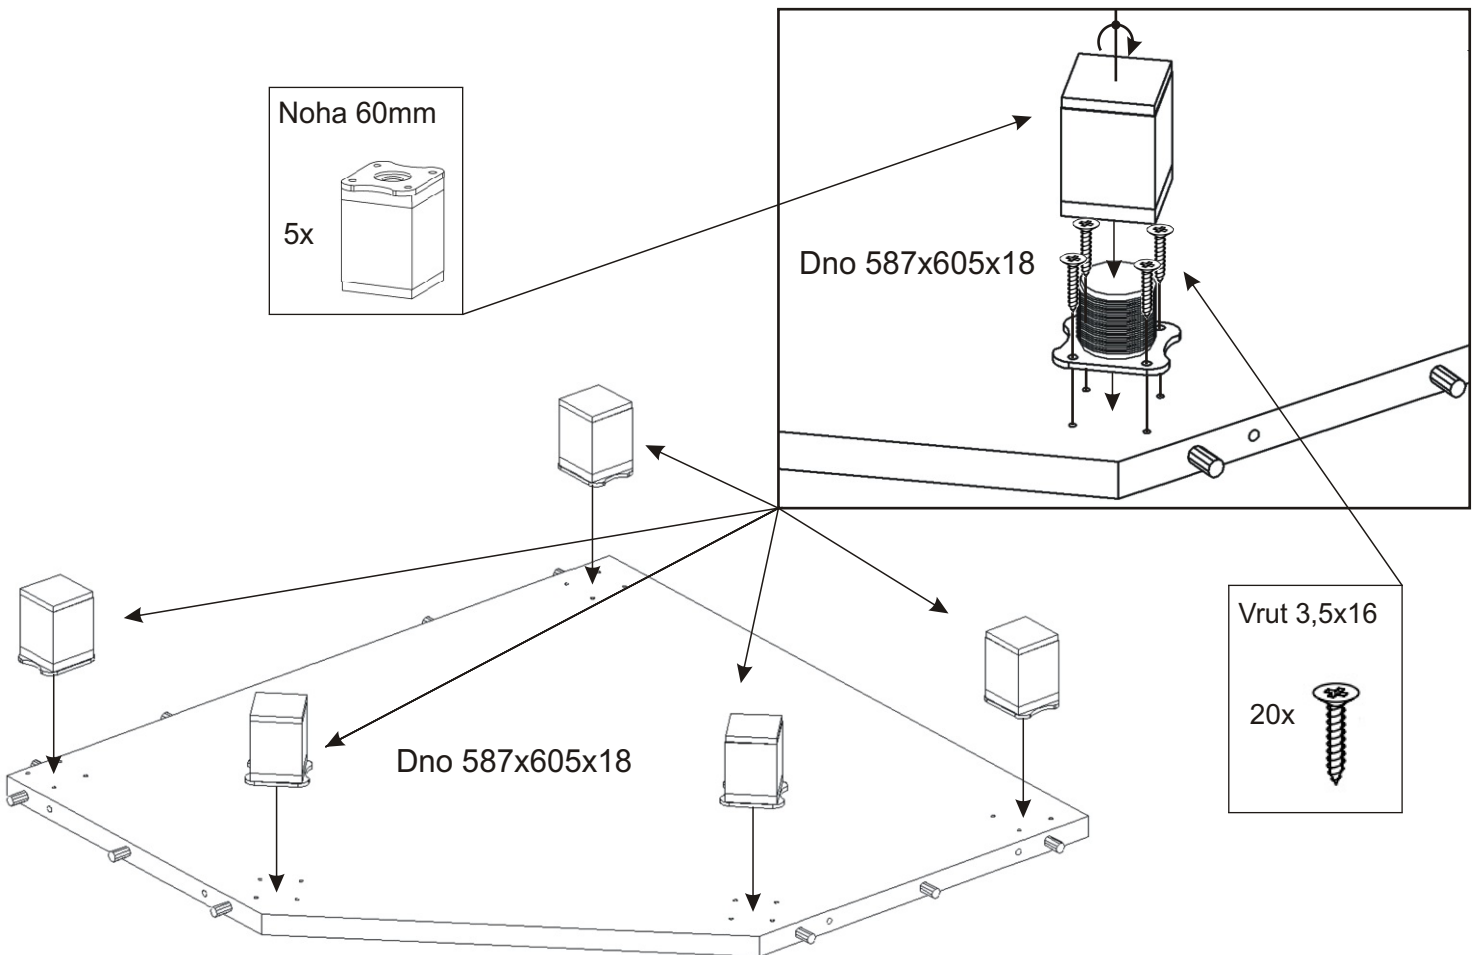

# KBB 35

625mm 625mm

1928mm

<b>Pojezd 270mm plechový 2 páry</b> 	<b>Závěs koše</b> 2x 	<b>H lišta 1832mm</b> 1x 	<b>Podpěrka</b> 12x 	<b>Lepidlo velké</b> 1x 	<b>Kolík</b> 51x 	<b>Pant 45st</b> 2x 	<b>Naložený pant</b> 2x 
<b>Koš 40</b> 1x 	<b>Noha 60mm</b> 5x 	<b>Držák koše</b> 4x 	<b>Konfirmát + krytky</b> 18x 26x 	<b>Hřebík</b> 85x 	<b>Úchytka 148mm</b> 4x 	<b>Vrut 3,5x16</b> 88x 	<b>Vrut 4x30 k úchytkce</b> 8x 

1.

2.

3.

4.

Vrut 3,5x16  
4x

Naložený pant  
2x

Úchytka  
2x

Vrut 4x30  
k úchytce  
4x

Vrut 3,5x16  
4x

Pant 45st  
2x

5.1. Montáž zásuvky 2ks

5.2.

5.3.

5.4.

5.5.

6.