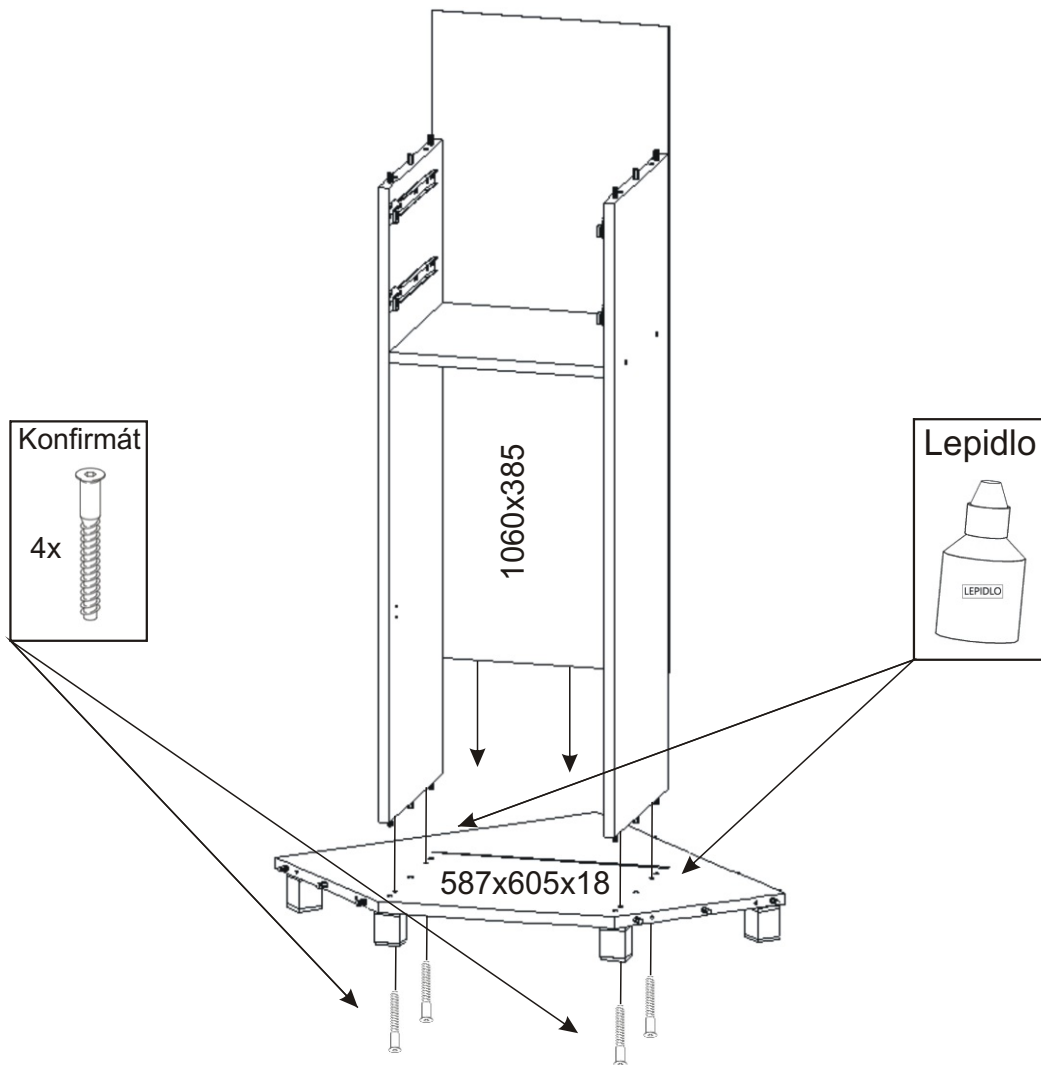

# KBB 35

625mm 625mm

1928mm

<b>Pojezd 270mm plechový 2 páry</b> 	<b>Závěs koše</b> 2x 	<b>H lišta 1832mm</b> 1x 	<b>Podpěrka</b> 12x 	<b>Lepidlo velké</b> 1x 	<b>Kolík</b> 51x 	<b>Pant 45st</b> 2x 	<b>Naložený pant</b> 2x 
<b>Koš 40</b> 1x 	<b>Noha 60mm</b> 5x 	<b>Držák koše</b> 4x 	<b>Konfirmát + krytky</b> 18x 26x 	<b>Hřebík</b> 85x 	<b>Úchytka 148mm</b> 4x 	<b>Vrut 3,5x16</b> 88x 	<b>Vrut 4x30 k úchytkce</b> 8x 

1.

2.

3.

4.

Vrut 3,5x16  
4x

Naložený pant  
2x

Úchytka  
2x

Vrut 4x30  
k úchytce  
4x

Vrut 3,5x16  
4x

Pant 45st  
2x

5.1. Montáž zásuvky 2ks

5.2.

5.3.

5.4.

5.5.

6.

7.

8.

9.

10.

11.

12.

13.

14.