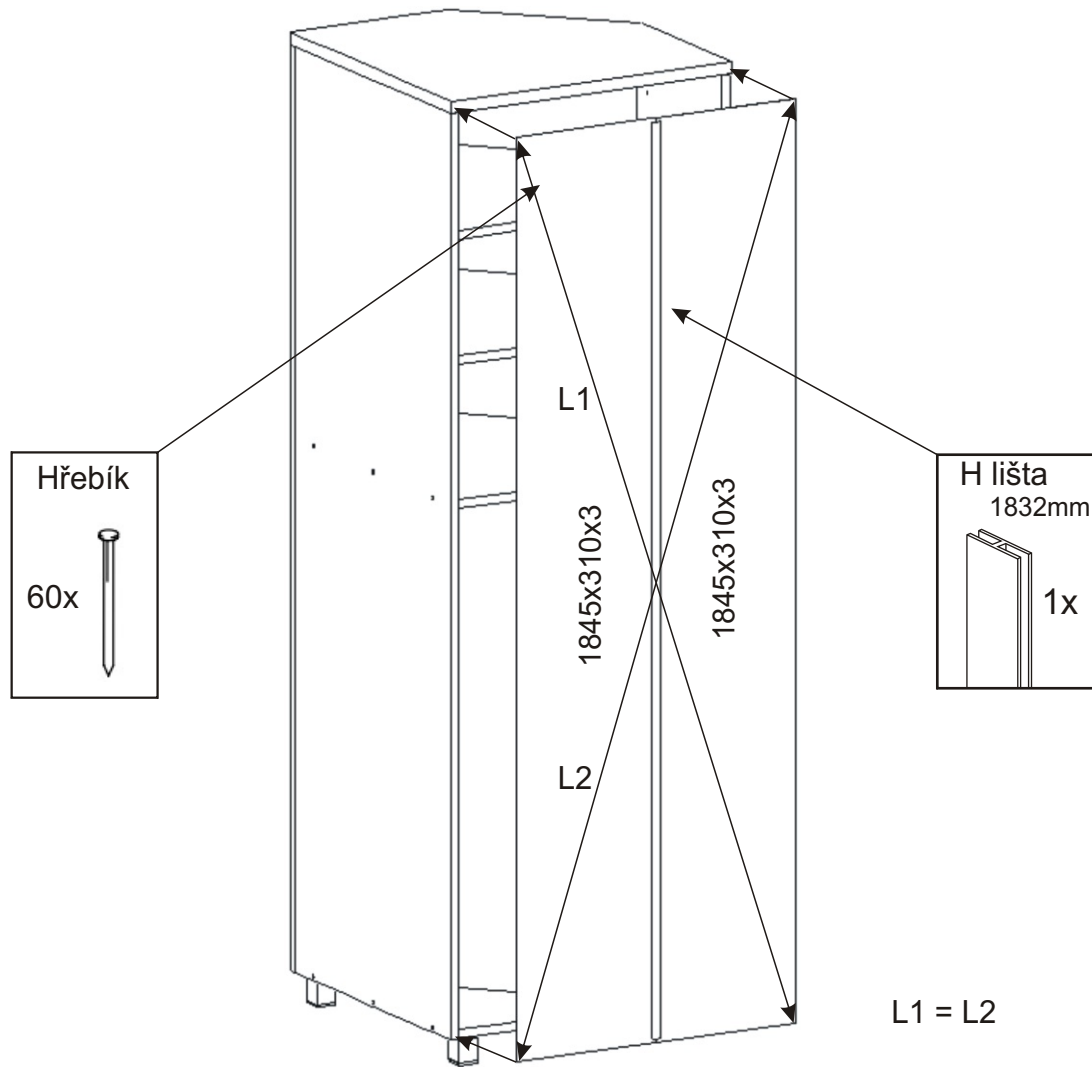

1.

2.

3.

4.

Vrut 3,5x16  
4x

Naložený pant  
2x

Úchytka  
2x

Vrut 4x30  
k úchytce  
4x

Vrut 3,5x16  
4x

Pant 45st  
2x

5.1. Montáž zásuvky 2ks

5.2.

5.3.

5.4.

5.5.

6.

7.

8.

9.

10.

11.

12.

13.

14.