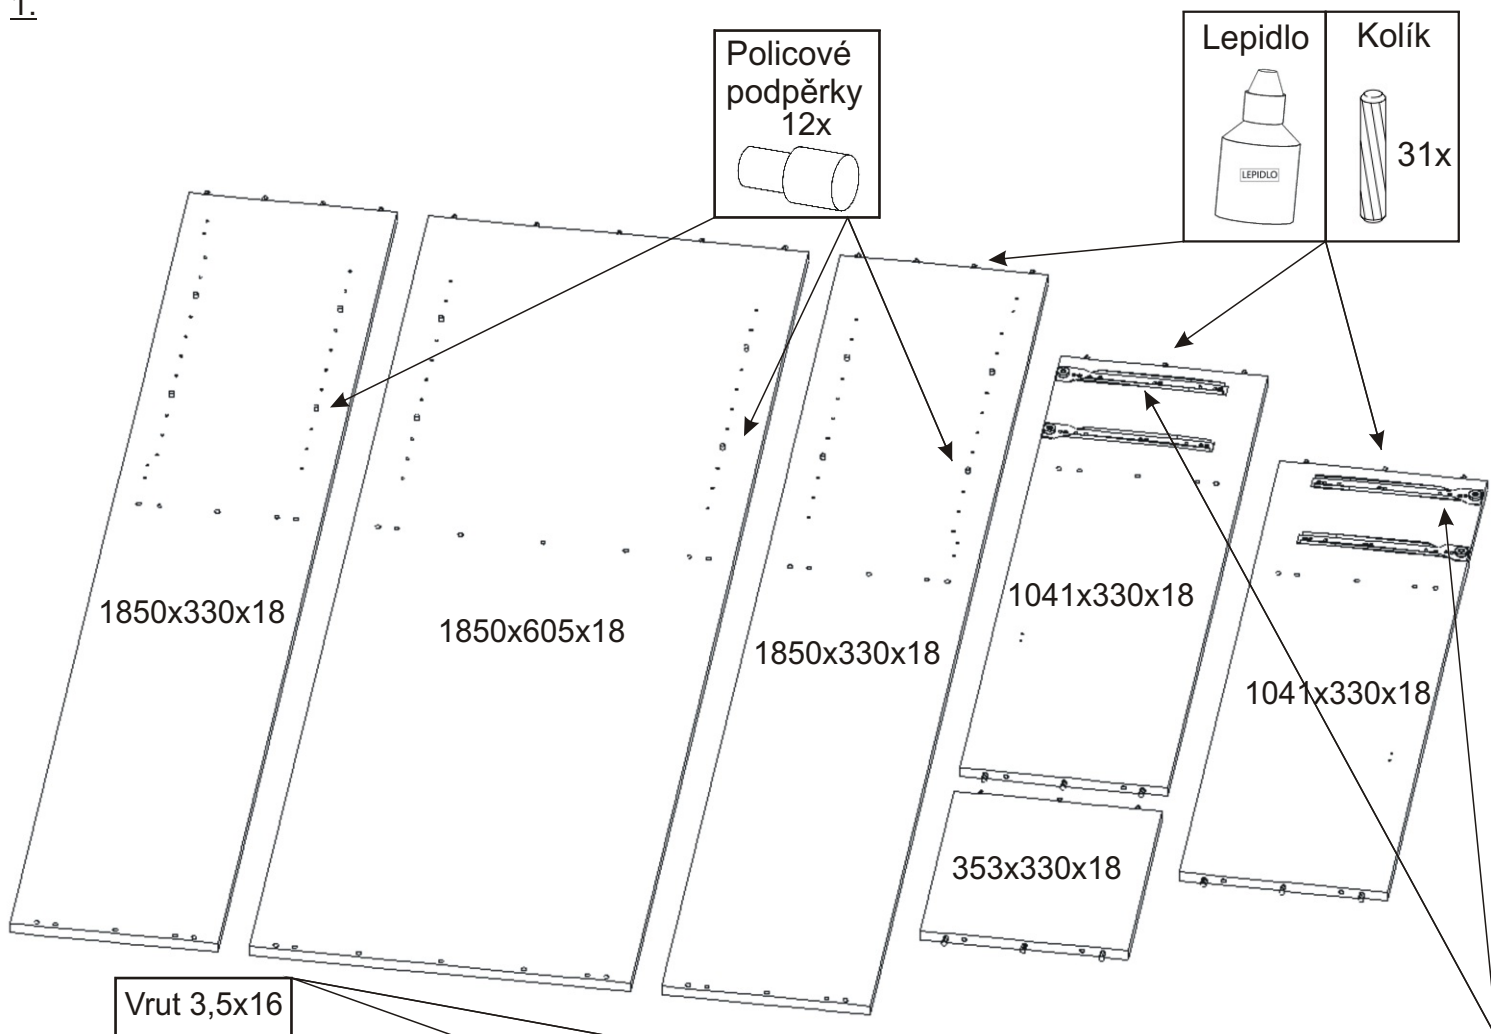

# KBB 35

625mm 625mm

1928mm

<b>Pojezd 270mm plechový 2 páry</b> 	<b>Závěs koše</b> 2x 	<b>H lišta 1832mm</b> 1x 	<b>Podpěrka</b> 12x 	<b>Lepidlo velké</b> 1x 	<b>Kolík</b> 51x 	<b>Pant 45st</b> 2x 	<b>Naložený pant</b> 2x 
<b>Koš 40</b> 1x 	<b>Noha 60mm</b> 5x 	<b>Držák koše</b> 4x 	<b>Konfirmát + krytky</b> 18x 26x 	<b>Hřebík</b> 85x 	<b>Úchytka 148mm</b> 4x 	<b>Vrut 3,5x16</b> 88x 	<b>Vrut 4x30 k úchytkce</b> 8x 

1.

2.

3.

4.

Vrut 3,5x16  
4x

Naložený pant  
2x

Úchytka  
2x

Vrut 4x30  
k úchytce  
4x

Vrut 3,5x16  
4x

Pant 45st  
2x

5.1. Montáž zásuvky 2ks

5.2.

5.3.

5.4.

5.5.

6.

7.

8.

9.

10.

11.

12.

13.

14.