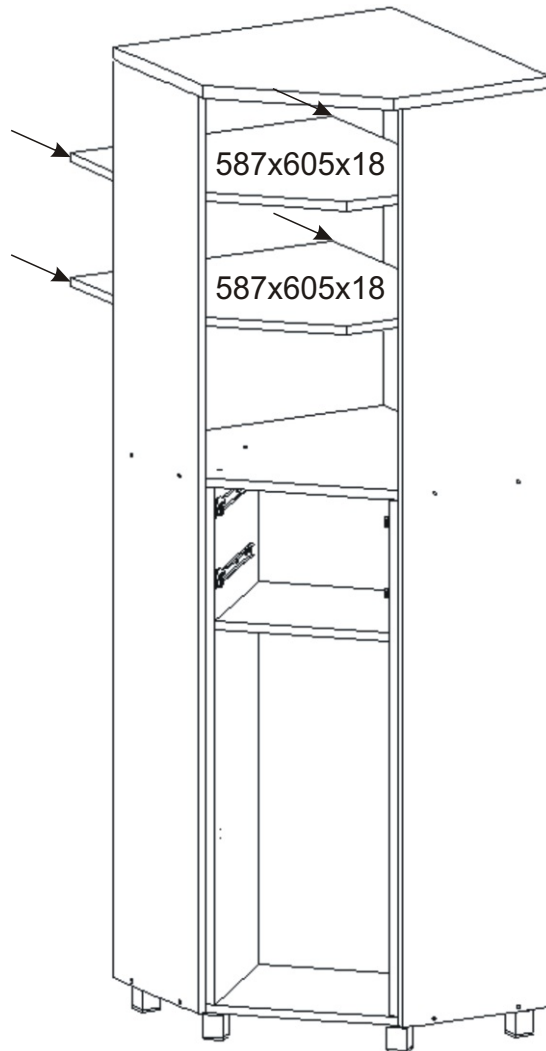

# KBB 35

625mm 625mm

1928mm

<b>Pojezd 270mm plechový 2 páry</b> 	<b>Závěs koše</b> 2x 	<b>H lišta 1832mm</b> 1x 	<b>Podpěrka</b> 12x 	<b>Lepidlo velké</b> 1x 	<b>Kolík</b> 51x 	<b>Pant 45st</b> 2x 	<b>Naložený pant</b> 2x 
<b>Koš 40</b> 1x 	<b>Noha 60mm</b> 5x 	<b>Držák koše</b> 4x 	<b>Konfirmát + krytky</b> 18x 26x 	<b>Hřebík</b> 85x 	<b>Úchytka 148mm</b> 4x 	<b>Vrut 3,5x16</b> 88x 	<b>Vrut 4x30 k úchytkce</b> 8x 

1.

2.

3.

4.

Vrut 3,5x16  
4x

Naložený pant  
2x

Úchytka  
2x

Vrut 4x30  
k úchytce  
4x

Vrut 3,5x16  
4x

Pant 45st  
2x

5.1. Montáž zásuvky 2ks

5.2.

5.3.

5.4.

5.5.

6.

7.

8.

9.

10.

11.

12.

13.

14.