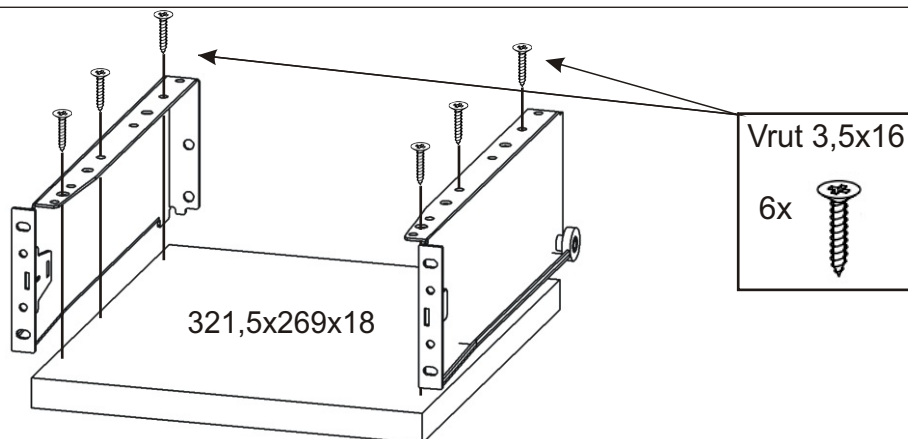

1.

2.

3.

4.

Vrut 3,5x16  
4x

Naložený pant  
2x

Úchytka  
2x

Vrut 4x30  
k úchytce  
4x

Vrut 3,5x16  
4x

Pant 45st  
2x

5.1. Montáž zásuvky 2ks

5.2.

5.3.

5.4.

5.5.

6.