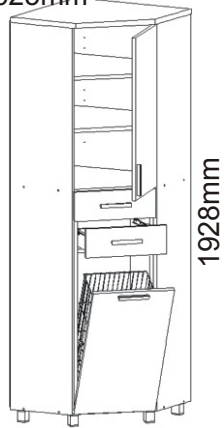

# KBB 35

625mm 625mm

1928mm

<b>Pojezd 270mm plechový 2 páry</b> 	<b>Závěs koše</b> 2x 	<b>H lišta 1832mm</b> 1x 	<b>Podpěrka</b> 12x 	<b>Lepidlo velké</b> 1x 	<b>Kolík</b> 51x 	<b>Pant 45st</b> 2x 	<b>Naložený pant</b> 2x 
<b>Koš 40</b> 1x 	<b>Noha 60mm</b> 5x 	<b>Držák koše</b> 4x 	<b>Konfirmát + krytky</b> 18x 26x 	<b>Hřebík</b> 85x 	<b>Úchytka 148mm</b> 4x 	<b>Vrut 3,5x16</b> 88x 	<b>Vrut 4x30 k úchytkce</b> 8x 

1.

2.

3.

4.

Vrut 3,5x16  
4x

Naložený pant  
2x

Úchytka  
2x

Vrut 4x30  
k úchytce  
4x

Vrut 3,5x16  
4x

Pant 45st  
2x

5.1. Montáž zásuvky 2ks

5.2.

5.3.

5.4.

5.5.

6.