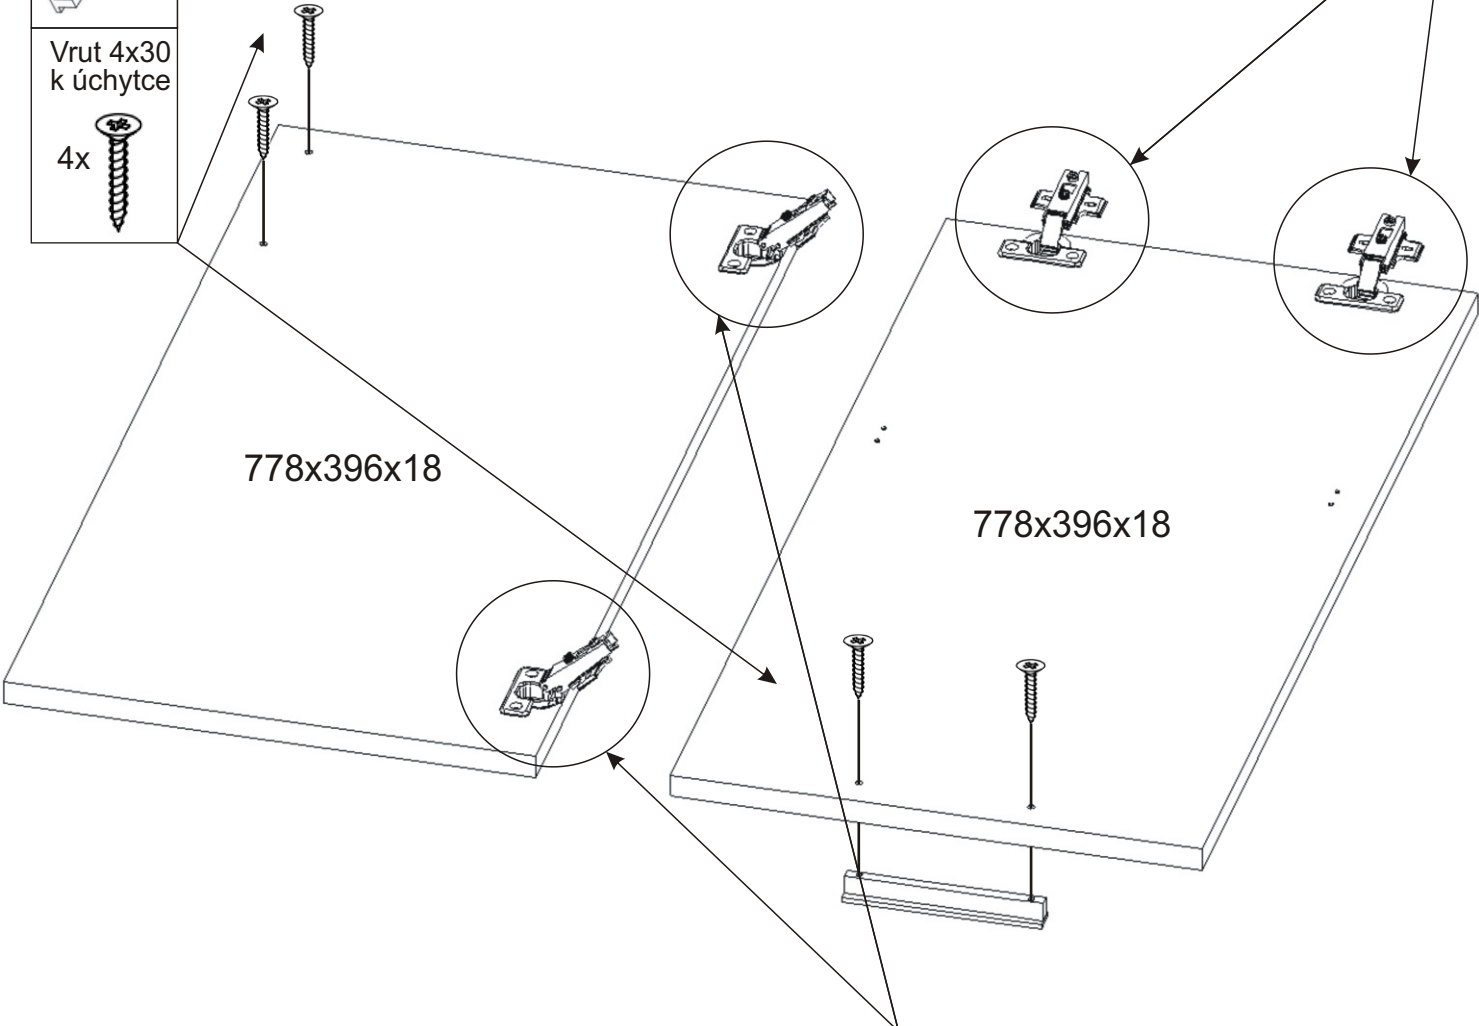

# KBB 35

625mm 625mm

1928mm

<b>Pojezd 270mm plechový 2 páry</b> 	<b>Závěs koše</b> 2x 	<b>H lišta 1832mm</b> 1x 	<b>Podpěrka</b> 12x 	<b>Lepidlo velké</b> 1x 	<b>Kolík</b> 51x 	<b>Pant 45st</b> 2x 	<b>Naložený pant</b> 2x 
<b>Koš 40</b> 1x 	<b>Noha 60mm</b> 5x 	<b>Držák koše</b> 4x 	<b>Konfirmát + krytky</b> 18x 26x 	<b>Hřebík</b> 85x 	<b>Úchytka 148mm</b> 4x 	<b>Vrut 3,5x16</b> 88x 	<b>Vrut 4x30 k úchytkce</b> 8x 

1.

2.

3.

4.

Vrut 3,5x16  
4x

Naložený pant  
2x

Úchytka  
2x

Vrut 4x30  
k úchytce  
4x

Vrut 3,5x16  
4x

Pant 45st  
2x

5.1. Montáž zásuvky 2ks

5.2.

5.3.

5.4.

5.5.

6.