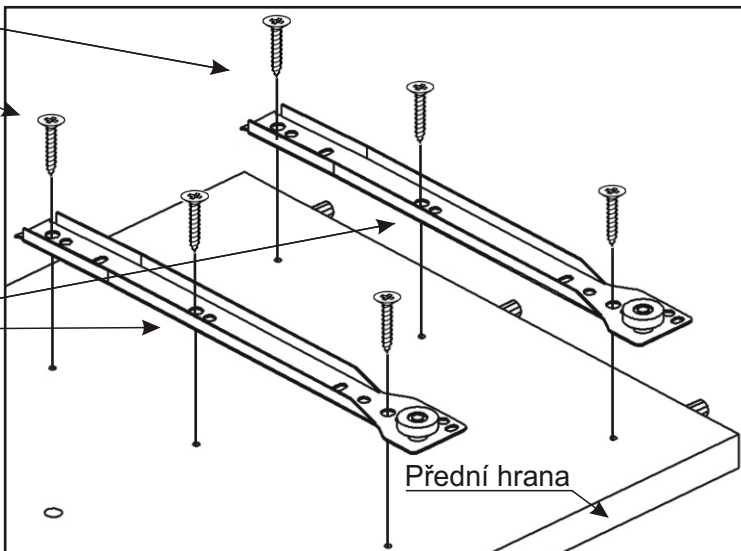

# KBB 35

625mm 625mm

1928mm

<b>Pojezd 270mm plechový 2 páry</b> 	<b>Závěs koše</b> 2x 	<b>H lišta 1832mm</b> 1x 	<b>Podpěrka</b> 12x 	<b>Lepidlo velké</b> 1x 	<b>Kolík</b> 51x 	<b>Pant 45st</b> 2x 	<b>Naložený pant</b> 2x 
<b>Koš 40</b> 1x 	<b>Noha 60mm</b> 5x 	<b>Držák koše</b> 4x 	<b>Konfirmát + krytky</b> 18x 26x 	<b>Hřebík</b> 85x 	<b>Úchytka 148mm</b> 4x 	<b>Vrut 3,5x16</b> 88x 	<b>Vrut 4x30 k úchytkce</b> 8x 

1.

2.

3.

4.

Vrut 3,5x16  
4x

Naložený pant  
2x

Úchytka  
2x

Vrut 4x30  
k úchytce  
4x

Vrut 3,5x16  
4x

Pant 45st  
2x

5.1. Montáž zásuvky 2ks

5.2.

5.3.

5.4.

5.5.

6.