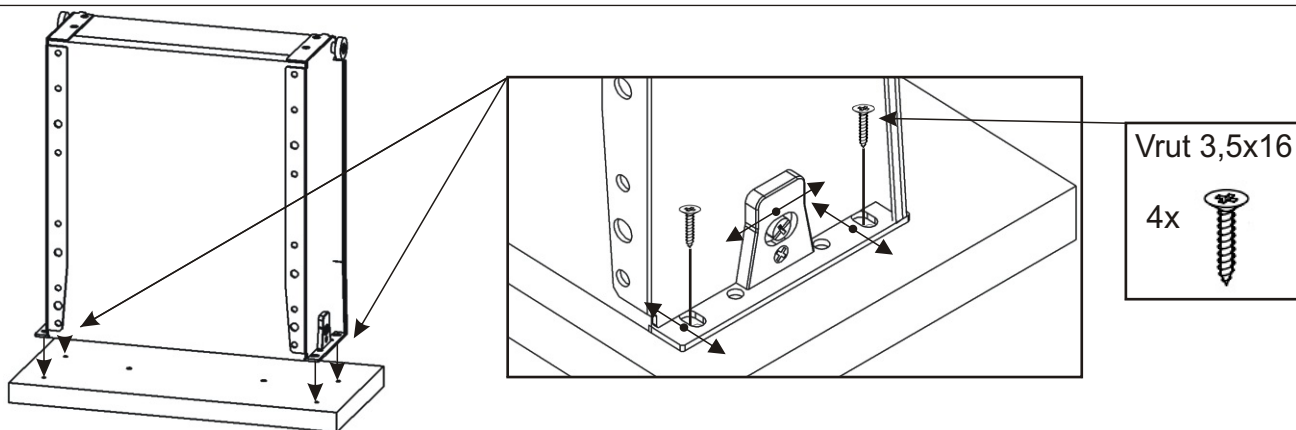

Vrut 3,5x16  
4x

Pant 45st  
2x

5.1. Montáž zásuvky 2ks

5.2.

5.3.

5.4.

5.5.

6.