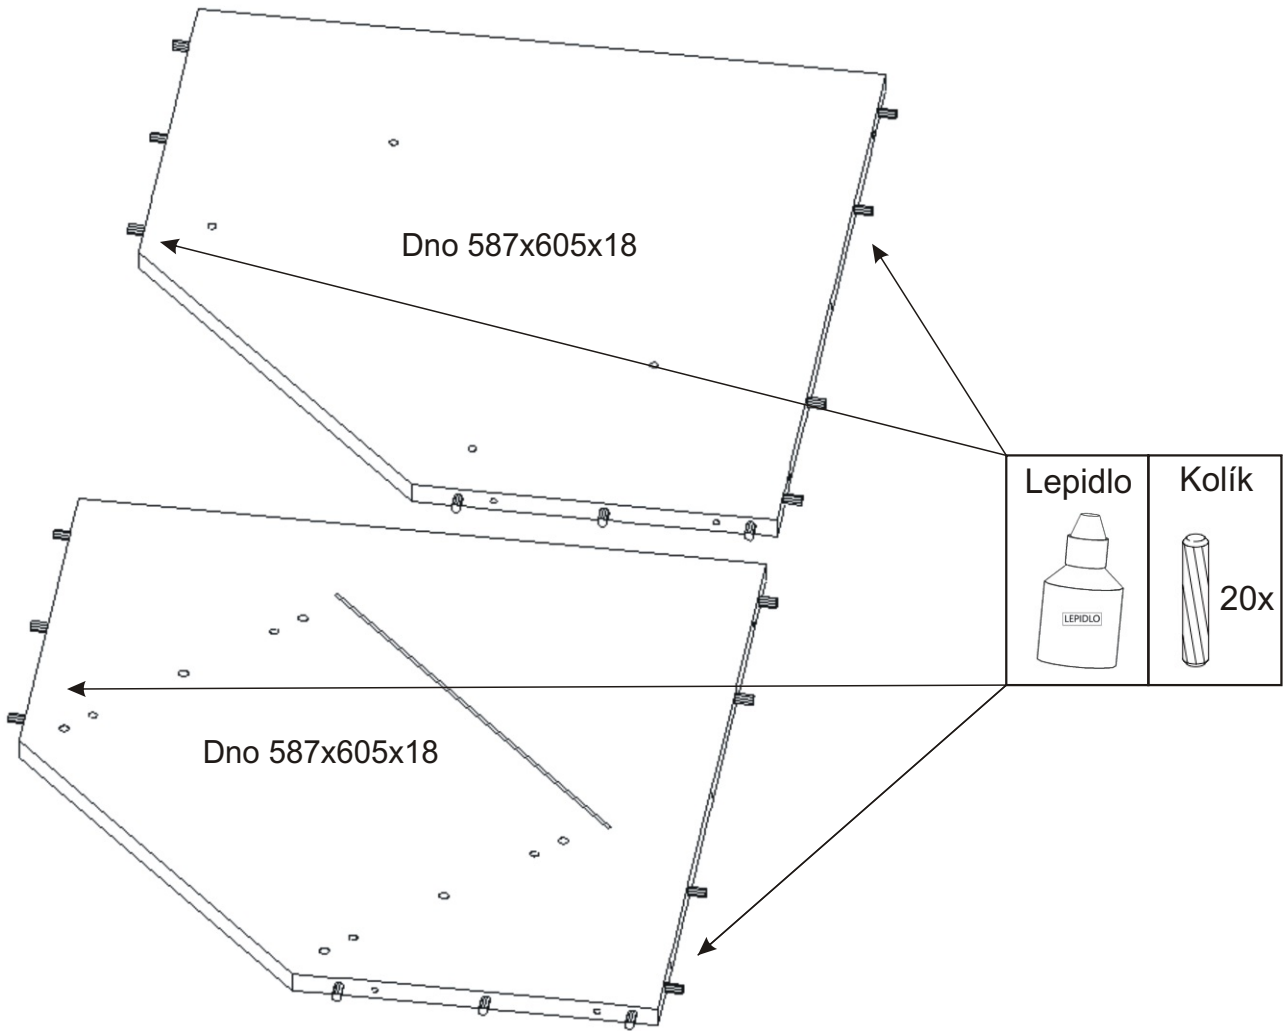

# KBB 35

625mm 625mm

1928mm

<b>Pojezd 270mm plechový 2 páry</b> 	<b>Závěs koše</b> 2x 	<b>H lišta 1832mm</b> 1x 	<b>Podpěrka</b> 12x 	<b>Lepidlo velké</b> 1x 	<b>Kolík</b> 51x 	<b>Pant 45st</b> 2x 	<b>Naložený pant</b> 2x 
<b>Koš 40</b> 1x 	<b>Noha 60mm</b> 5x 	<b>Držák koše</b> 4x 	<b>Konfirmát + krytky</b> 18x 26x 	<b>Hřebík</b> 85x 	<b>Úchytka 148mm</b> 4x 	<b>Vrut 3,5x16</b> 88x 	<b>Vrut 4x30 k úchytkce</b> 8x 

1.

2.

3.

4.

Vrut 3,5x16  
4x

Naložený pant  
2x

Úchytka  
2x

Vrut 4x30  
k úchytce  
4x

Vrut 3,5x16  
4x

Pant 45st  
2x

5.1. Montáž zásuvky 2ks

5.2.

5.3.

5.4.

5.5.

6.

7.

8.

9.

10.

11.

12.

13.

14.