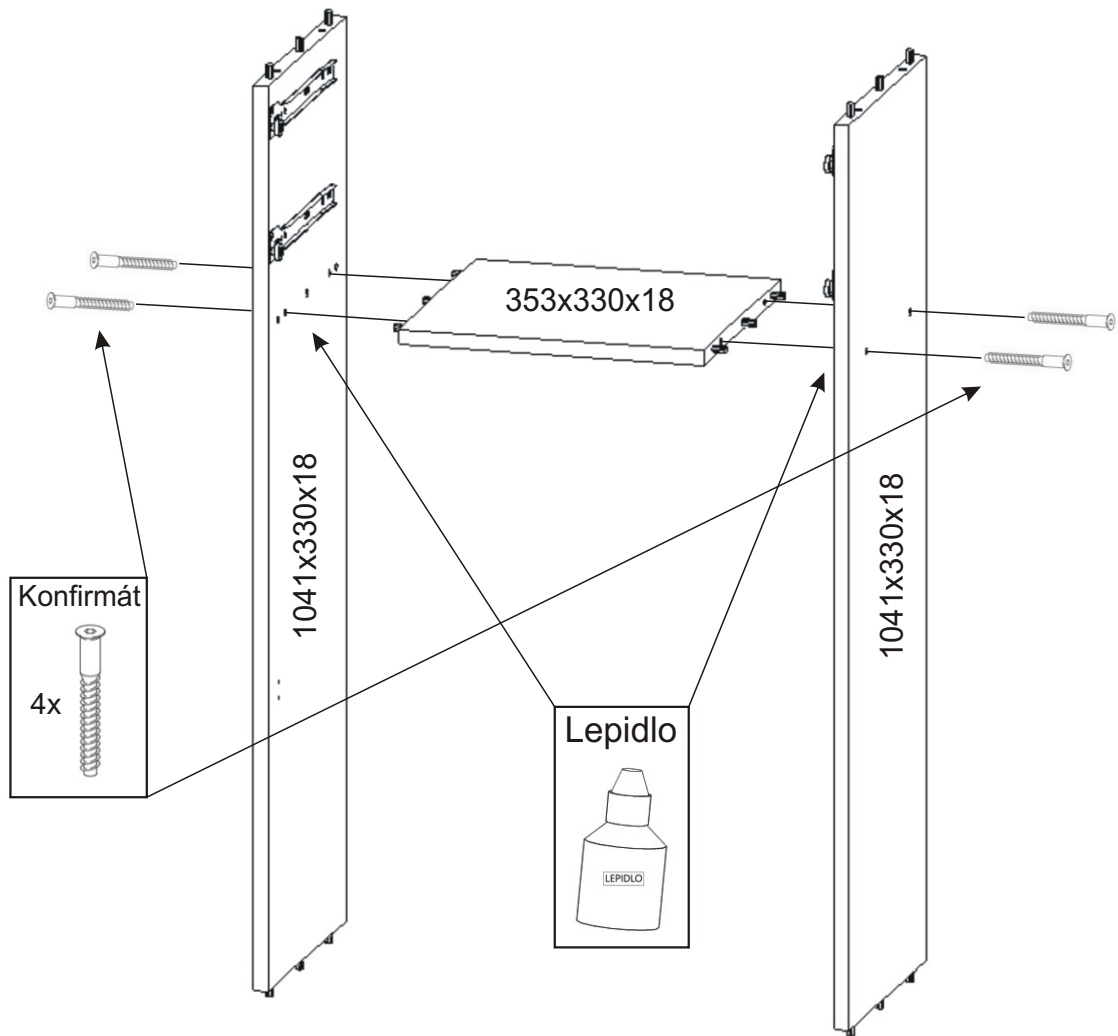

# KBB 35

625mm 625mm

1928mm

<b>Pojezd 270mm plechový 2 páry</b> 	<b>Závěs koše</b> 2x 	<b>H lišta 1832mm</b> 1x 	<b>Podpěrka</b> 12x 	<b>Lepidlo velké</b> 1x 	<b>Kolík</b> 51x 	<b>Pant 45st</b> 2x 	<b>Naložený pant</b> 2x 
<b>Koš 40</b> 1x 	<b>Noha 60mm</b> 5x 	<b>Držák koše</b> 4x 	<b>Konfirmát + krytky</b> 18x 26x 	<b>Hřebík</b> 85x 	<b>Úchytka 148mm</b> 4x 	<b>Vrut 3,5x16</b> 88x 	<b>Vrut 4x30 k úchytkce</b> 8x 

1.

2.

3.

4.

Vrut 3,5x16  
4x

Naložený pant  
2x

Úchytka  
2x

Vrut 4x30  
k úchytce  
4x

Vrut 3,5x16  
4x

Pant 45st  
2x

5.1. Montáž zásuvky 2ks

5.2.

5.3.

5.4.

5.5.

6.

7.

8.

9.

10.

11.

12.

13.

14.