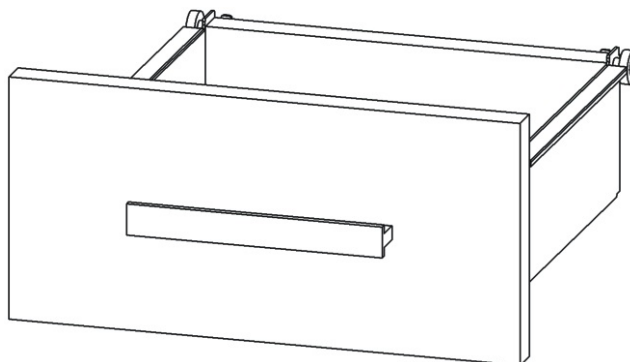

Vrut 3,5x16  
4x

Pant 45st  
2x

5.1. Montáž zásuvky 2ks

5.2.

5.3.

5.4.

5.5.

6.