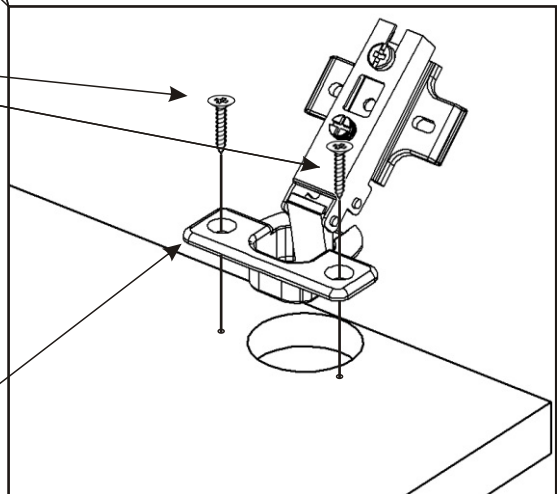

1.

2.

3.

4.

Vrut 3,5x16  
4x

Naložený pant  
2x

Úchytka  
2x

Vrut 4x30  
k úchytce  
4x

Vrut 3,5x16  
4x

Pant 45st  
2x

5.1. Montáž zásuvky 2ks

5.2.

5.3.

5.4.

5.5.

6.