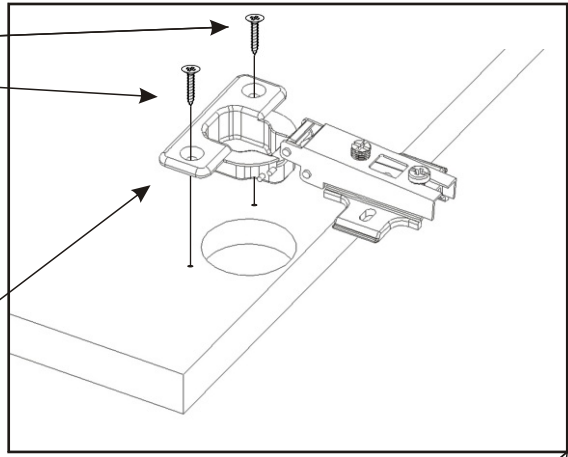

# KBB 35

625mm 625mm

1928mm

<b>Pojezd 270mm plechový 2 páry</b> 	<b>Závěs koše</b> 2x 	<b>H lišta 1832mm</b> 1x 	<b>Podpěrka</b> 12x 	<b>Lepidlo velké</b> 1x 	<b>Kolík</b> 51x 	<b>Pant 45st</b> 2x 	<b>Naložený pant</b> 2x 
<b>Koš 40</b> 1x 	<b>Noha 60mm</b> 5x 	<b>Držák koše</b> 4x 	<b>Konfirmát + krytky</b> 18x 26x 	<b>Hřebík</b> 85x 	<b>Úchytka 148mm</b> 4x 	<b>Vrut 3,5x16</b> 88x 	<b>Vrut 4x30 k úchytkce</b> 8x 

1.

2.

3.

4.

Vrut 3,5x16  
4x

Naložený pant  
2x

Úchytka  
2x

Vrut 4x30  
k úchytce  
4x

Vrut 3,5x16  
4x

Pant 45st  
2x

5.1. Montáž zásuvky 2ks

5.2.

5.3.

5.4.

5.5.

6.