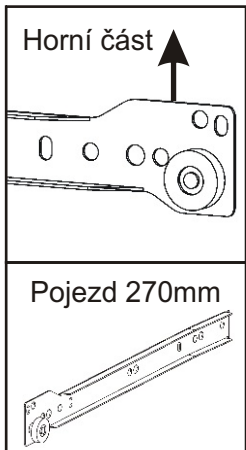

# KBB 35

625mm 625mm

1928mm

<b>Pojezd 270mm plechový 2 páry</b> 	<b>Závěs koše</b> 2x 	<b>H lišta 1832mm</b> 1x 	<b>Podpěrka</b> 12x 	<b>Lepidlo velké</b> 1x 	<b>Kolík</b> 51x 	<b>Pant 45st</b> 2x 	<b>Naložený pant</b> 2x 
<b>Koš 40</b> 1x 	<b>Noha 60mm</b> 5x 	<b>Držák koše</b> 4x 	<b>Konfirmát + krytky</b> 18x 26x 	<b>Hřebík</b> 85x 	<b>Úchytka 148mm</b> 4x 	<b>Vrut 3,5x16</b> 88x 	<b>Vrut 4x30 k úchytkce</b> 8x 

1.

2.

3.

4.

Vrut 3,5x16  
4x

Naložený pant  
2x

Úchytka  
2x

Vrut 4x30  
k úchytce  
4x

Vrut 3,5x16  
4x

Pant 45st  
2x

5.1. Montáž zásuvky 2ks

5.2.

5.3.

5.4.

5.5.

6.