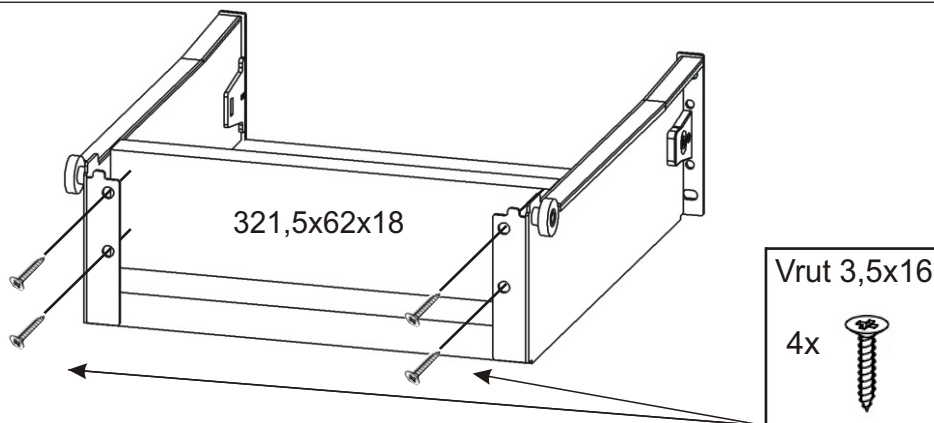

1.

2.

3.

4.

Vrut 3,5x16  
4x

Naložený pant  
2x

Úchytka  
2x

Vrut 4x30  
k úchytce  
4x

Vrut 3,5x16  
4x

Pant 45st  
2x

5.1. Montáž zásuvky 2ks

5.2.

5.3.

5.4.

5.5.

6.