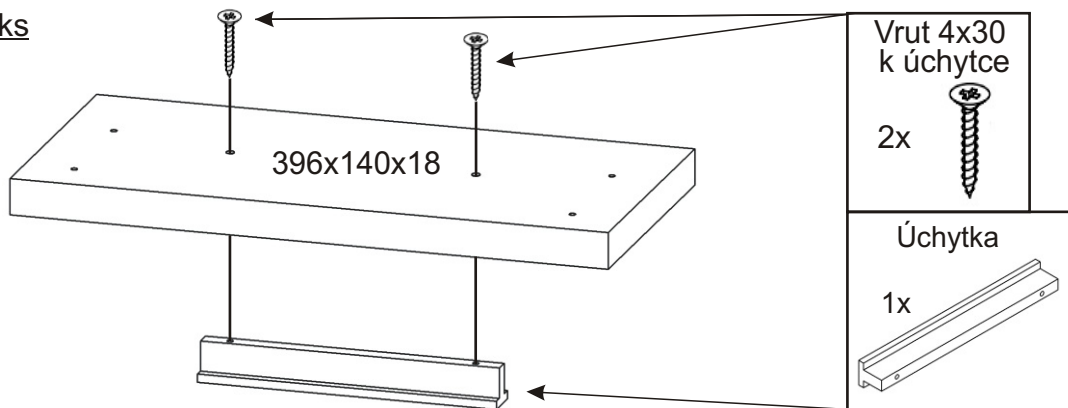

# KBB 35

625mm 625mm

1928mm

<b>Pojezd 270mm plechový 2 páry</b> 	<b>Závěs koše</b> 2x 	<b>H lišta 1832mm</b> 1x 	<b>Podpěrka</b> 12x 	<b>Lepidlo velké</b> 1x 	<b>Kolík</b> 51x 	<b>Pant 45st</b> 2x 	<b>Naložený pant</b> 2x 
<b>Koš 40</b> 1x 	<b>Noha 60mm</b> 5x 	<b>Držák koše</b> 4x 	<b>Konfirmát + krytky</b> 18x 26x 	<b>Hřebík</b> 85x 	<b>Úchytka 148mm</b> 4x 	<b>Vrut 3,5x16</b> 88x 	<b>Vrut 4x30 k úchytkce</b> 8x 

1.

2.

3.

4.

Vrut 3,5x16  
4x

Naložený pant  
2x

Úchytka  
2x

Vrut 4x30  
k úchytce  
4x

Vrut 3,5x16  
4x

Pant 45st  
2x

5.1. Montáž zásuvky 2ks

5.2.

5.3.

5.4.

5.5.

6.