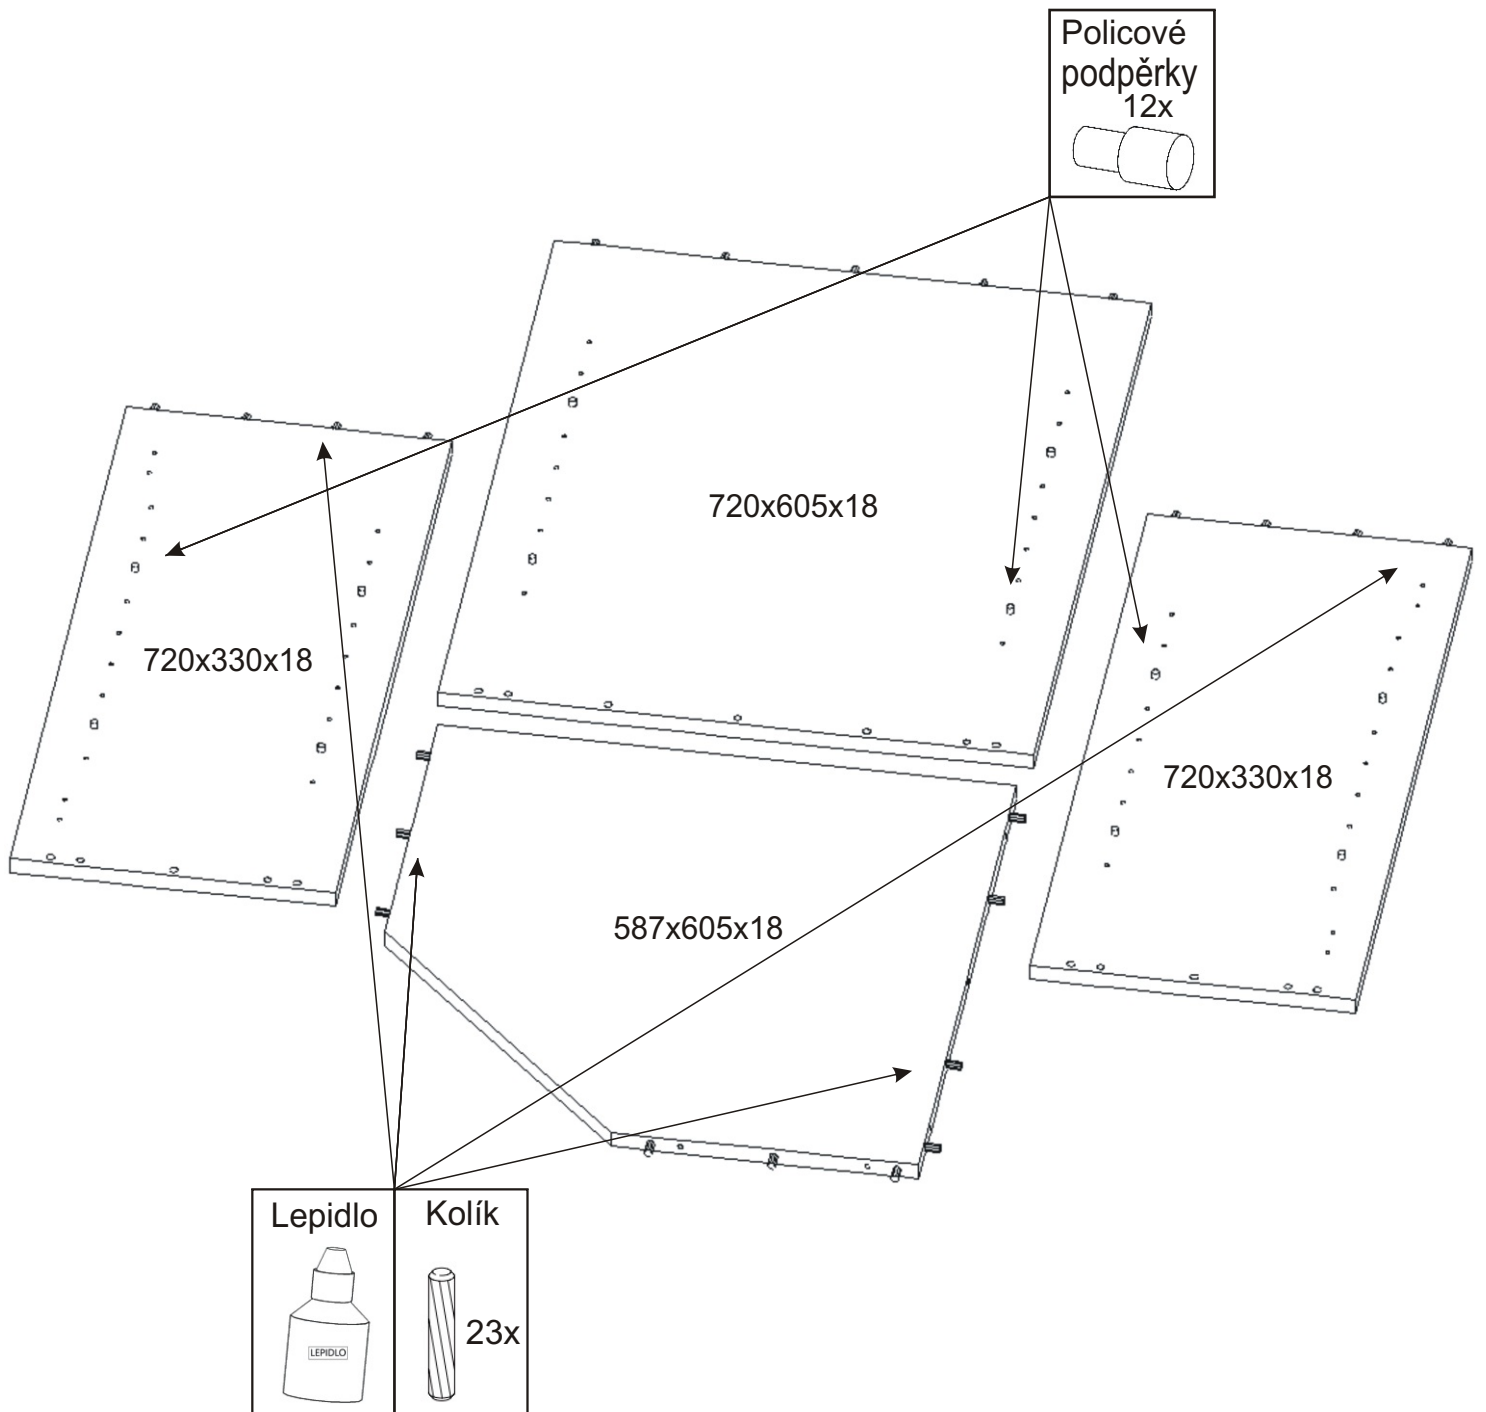

KBB 34

Podpěrka 12x 	Lepidlo 1x 	Kolík 23x 	Pant 45st 2x 	Noha 60mm 5x 
Úchytka 148mm 1x 	Vrut 4x30 k úchytce 2x 	Konfirmát + krytky 7x 	Hřebík 30x 	Vrut 3,5x16 28x 

1.

2.

3.

4.

5.

6.

7.

8.