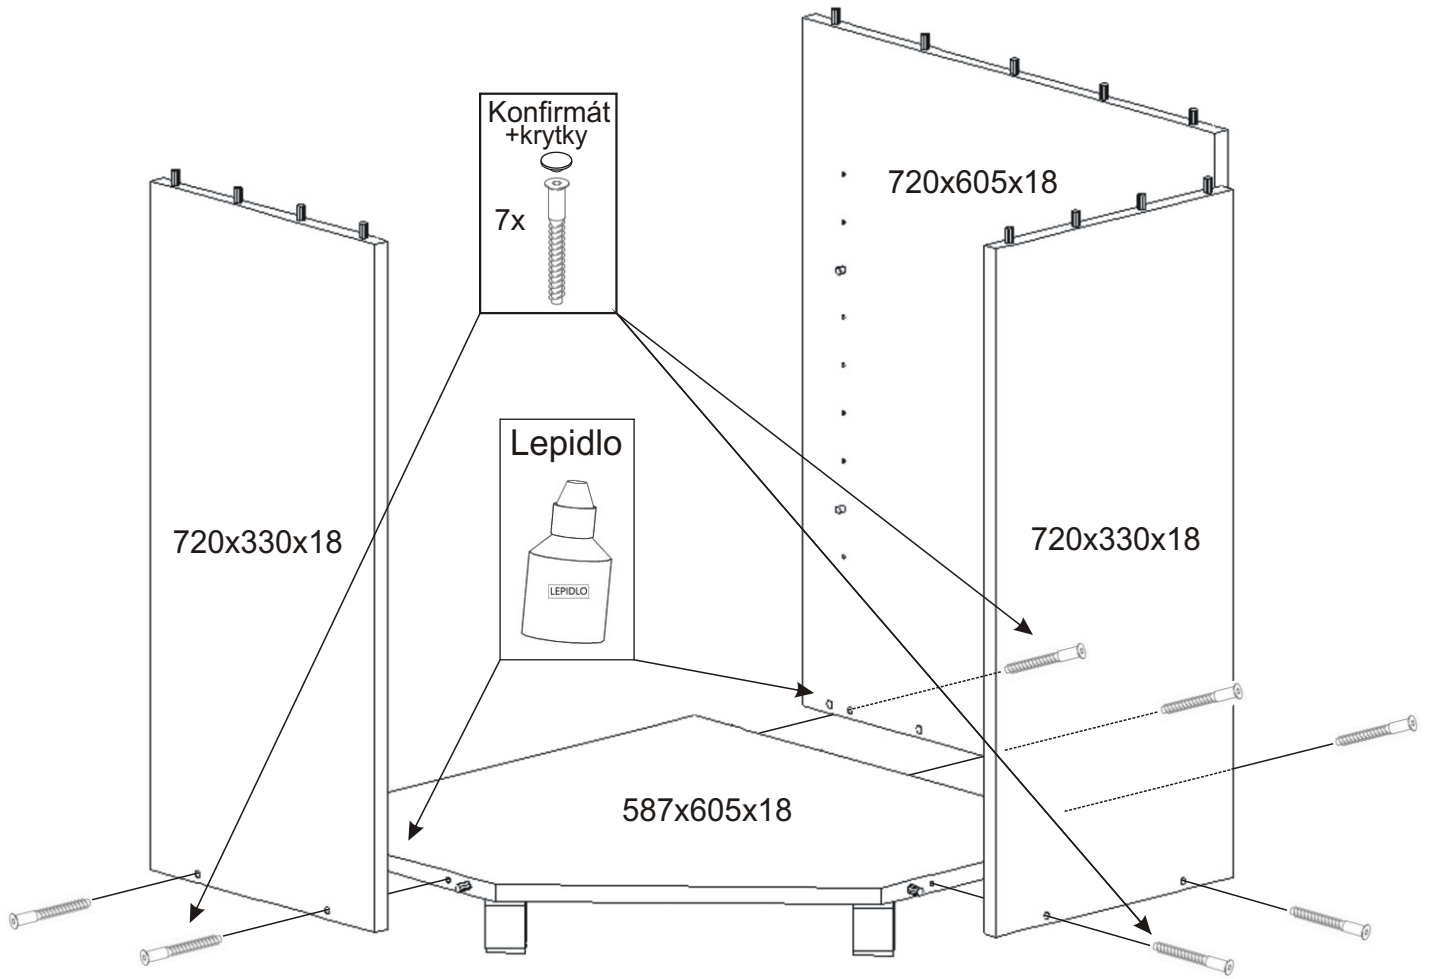

KBB 34

Podpěrka 12x 	Lepidlo 1x 	Kolík 23x 	Pant 45st 2x 	Noha 60mm 5x 
Úchytka 148mm 1x 	Vrut 4x30 k úchytce 2x 	Konfirmát + krytky 7x 	Hřebík 30x 	Vrut 3,5x16 28x 

1.

2.

3.

4.

5.

6.