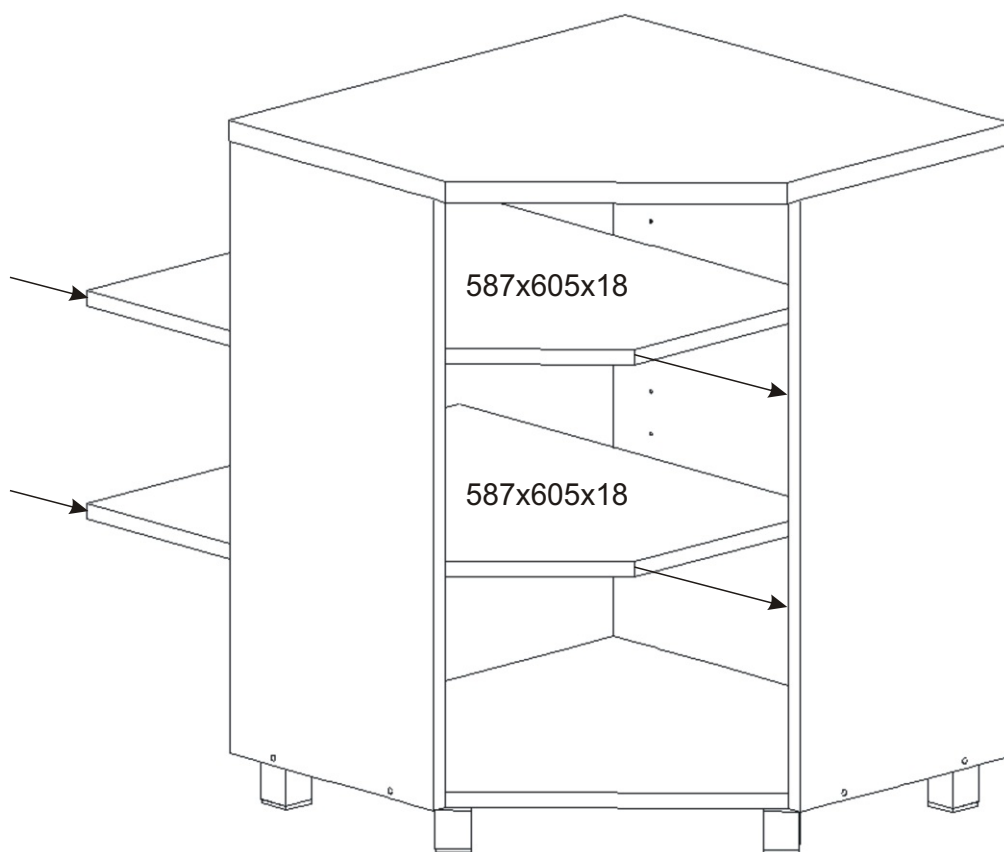

KBB 34

Podpěrka 12x 	Lepidlo 1x 	Kolík 23x 	Pant 45st 2x 	Noha 60mm 5x 
Úchytka 148mm 1x 	Vrut 4x30 k úchytce 2x 	Konfirmát + krytky 7x 	Hřebík 30x 	Vrut 3,5x16 28x 

1.

2.

3.

4.

5.

6.