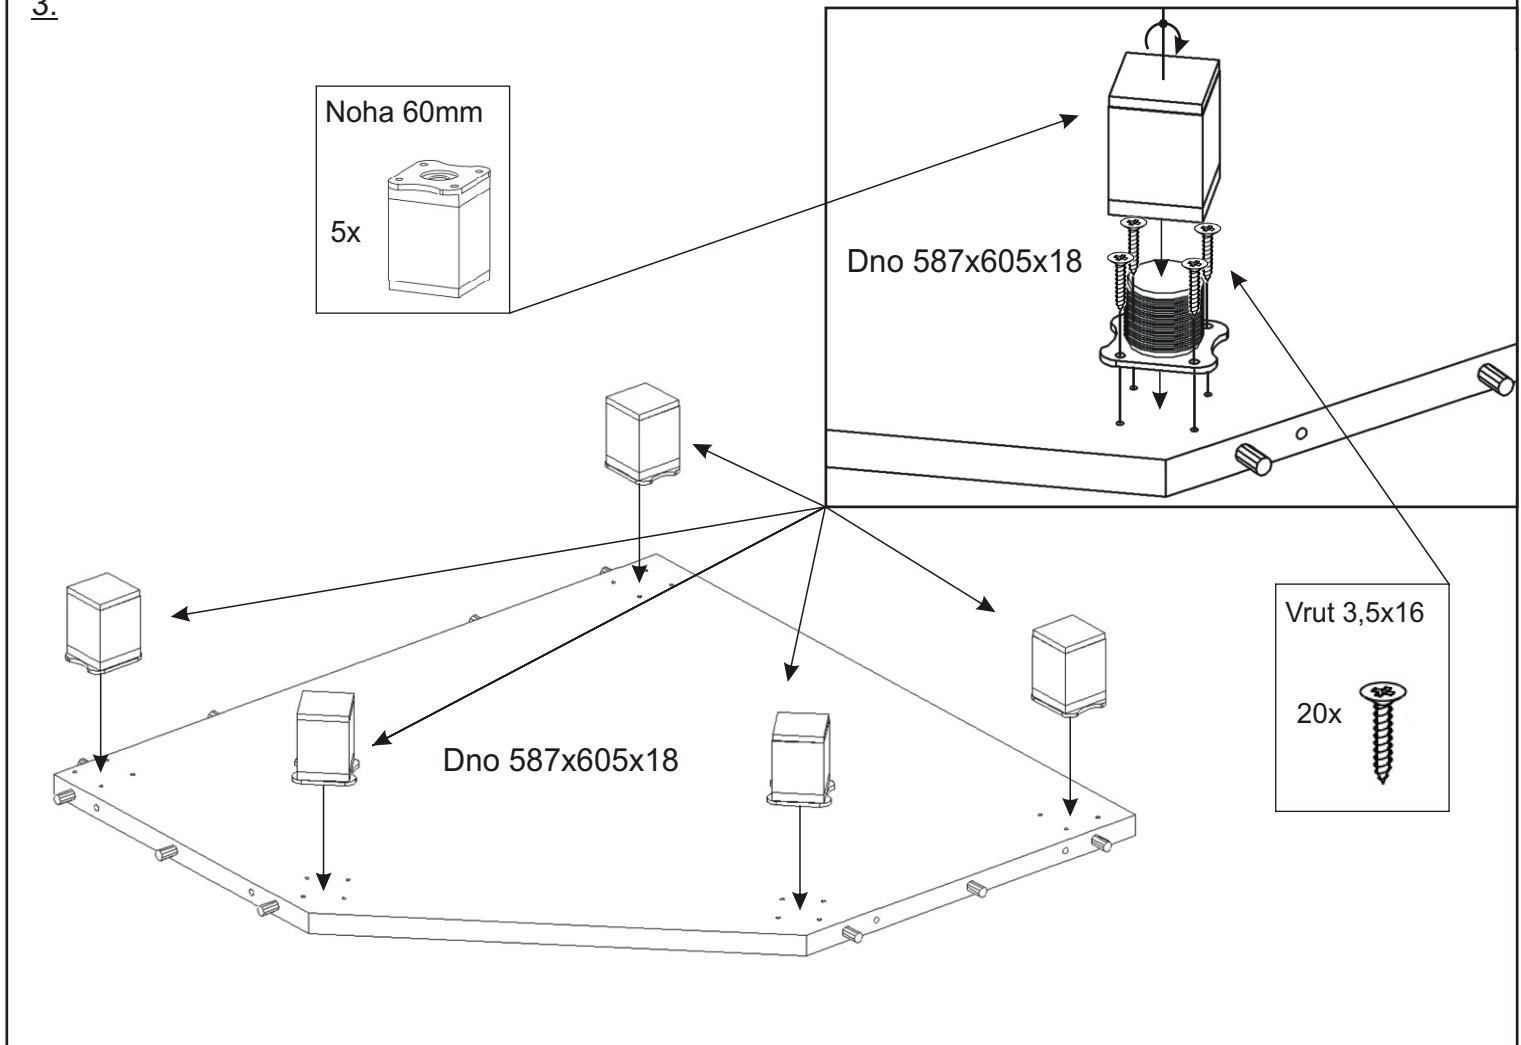

KBB 34

Podpěrka 12x 	Lepidlo 1x 	Kolík 23x 	Pant 45st 2x 	Noha 60mm 5x 
Úchytka 148mm 1x 	Vrut 4x30 k úchytce 2x 	Konfirmát + krytky 7x 	Hřebík 30x 	Vrut 3,5x16 28x 

1.

2.

3.

4.

5.

6.