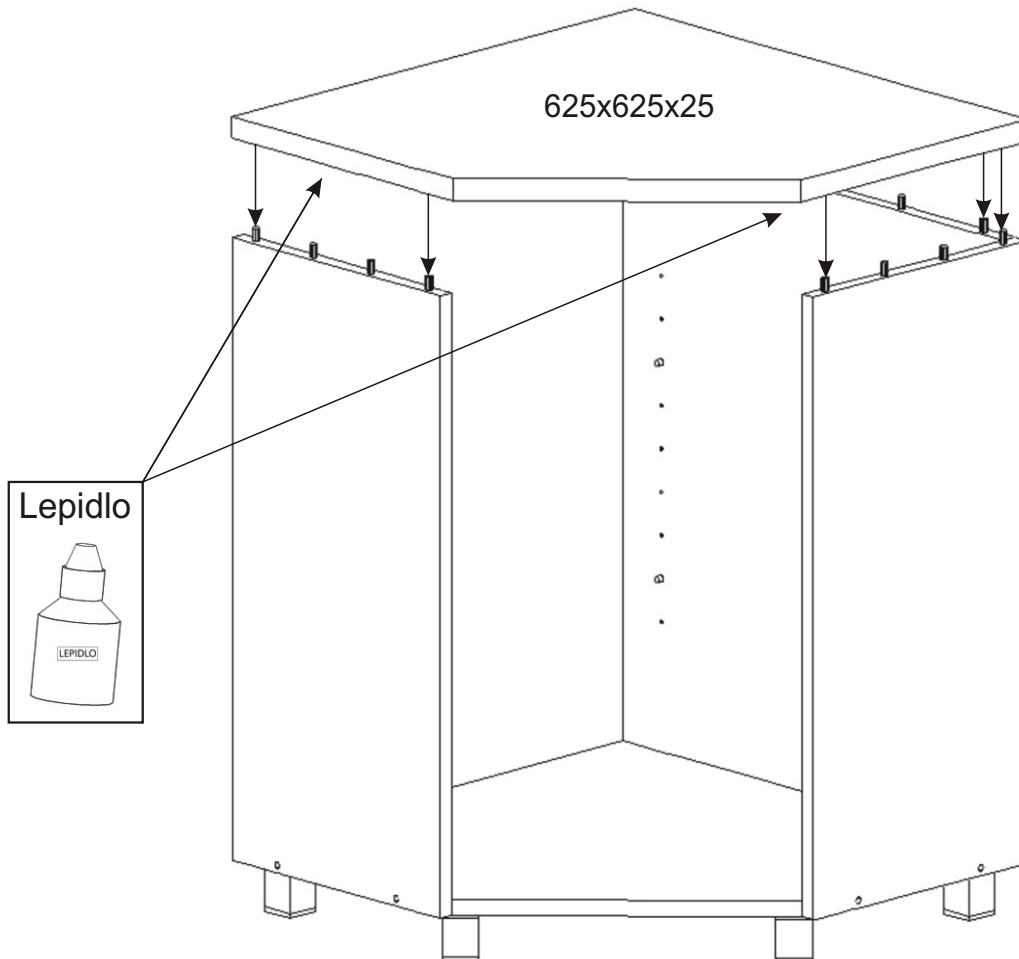

KBB 34

Podpěrka 12x 	Lepidlo 1x 	Kolík 23x 	Pant 45st 2x 	Noha 60mm 5x 
Úchytka 148mm 1x 	Vrut 4x30 k úchytce 2x 	Konfirmát + krytky 7x 	Hřebík 30x 	Vrut 3,5x16 28x 

1.

2.

3.

4.

5.

6.