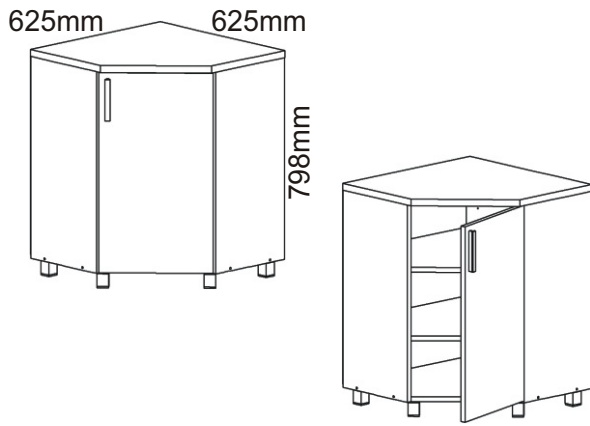

KBB 34

Podpěrka 12x 	Lepidlo 1x 	Kolík 23x 	Pant 45st 2x 	Noha 60mm 5x 
Úchytka 148mm 1x 	Vrut 4x30 k úchytce 2x 	Konfirmát + krytky 7x 	Hřebík 30x 	Vrut 3,5x16 28x 

1.

2.

3.

4.

5.

6.