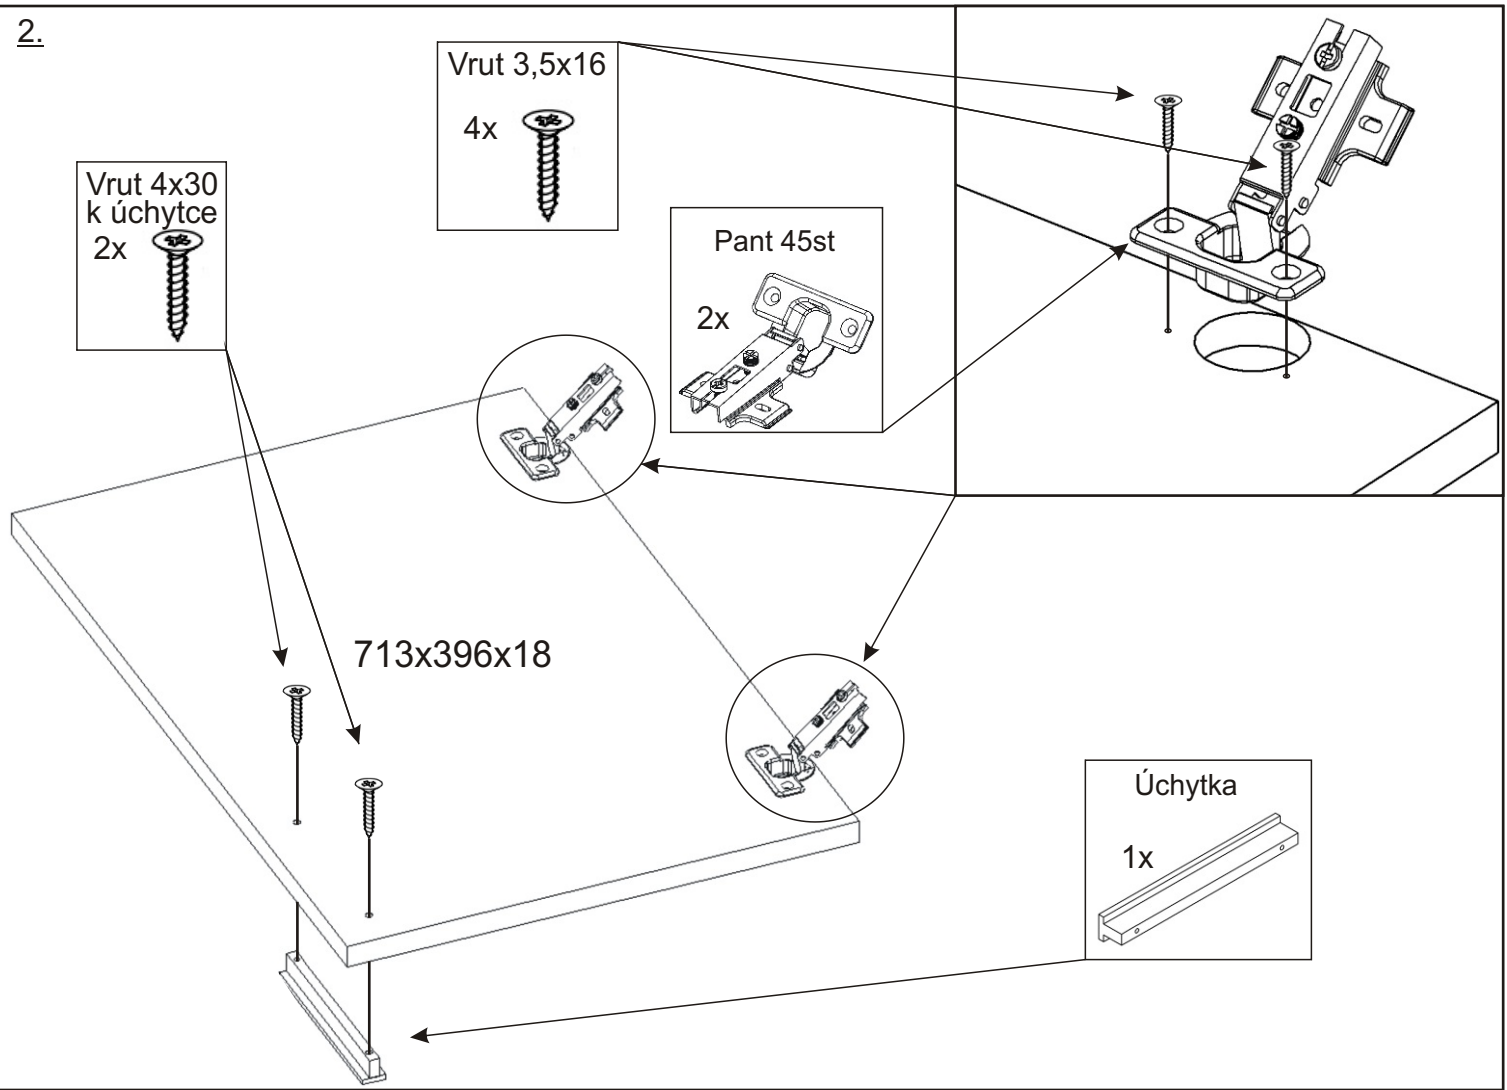

KBB 34

Podpěrka 12x 	Lepidlo 1x 	Kolík 23x 	Pant 45st 2x 	Noha 60mm 5x 
Úchytka 148mm 1x 	Vrut 4x30 k úchytce 2x 	Konfirmát + krytky 7x 	Hřebík 30x 	Vrut 3,5x16 28x 

1.

2.

3.

4.

5.

6.

7.

8.