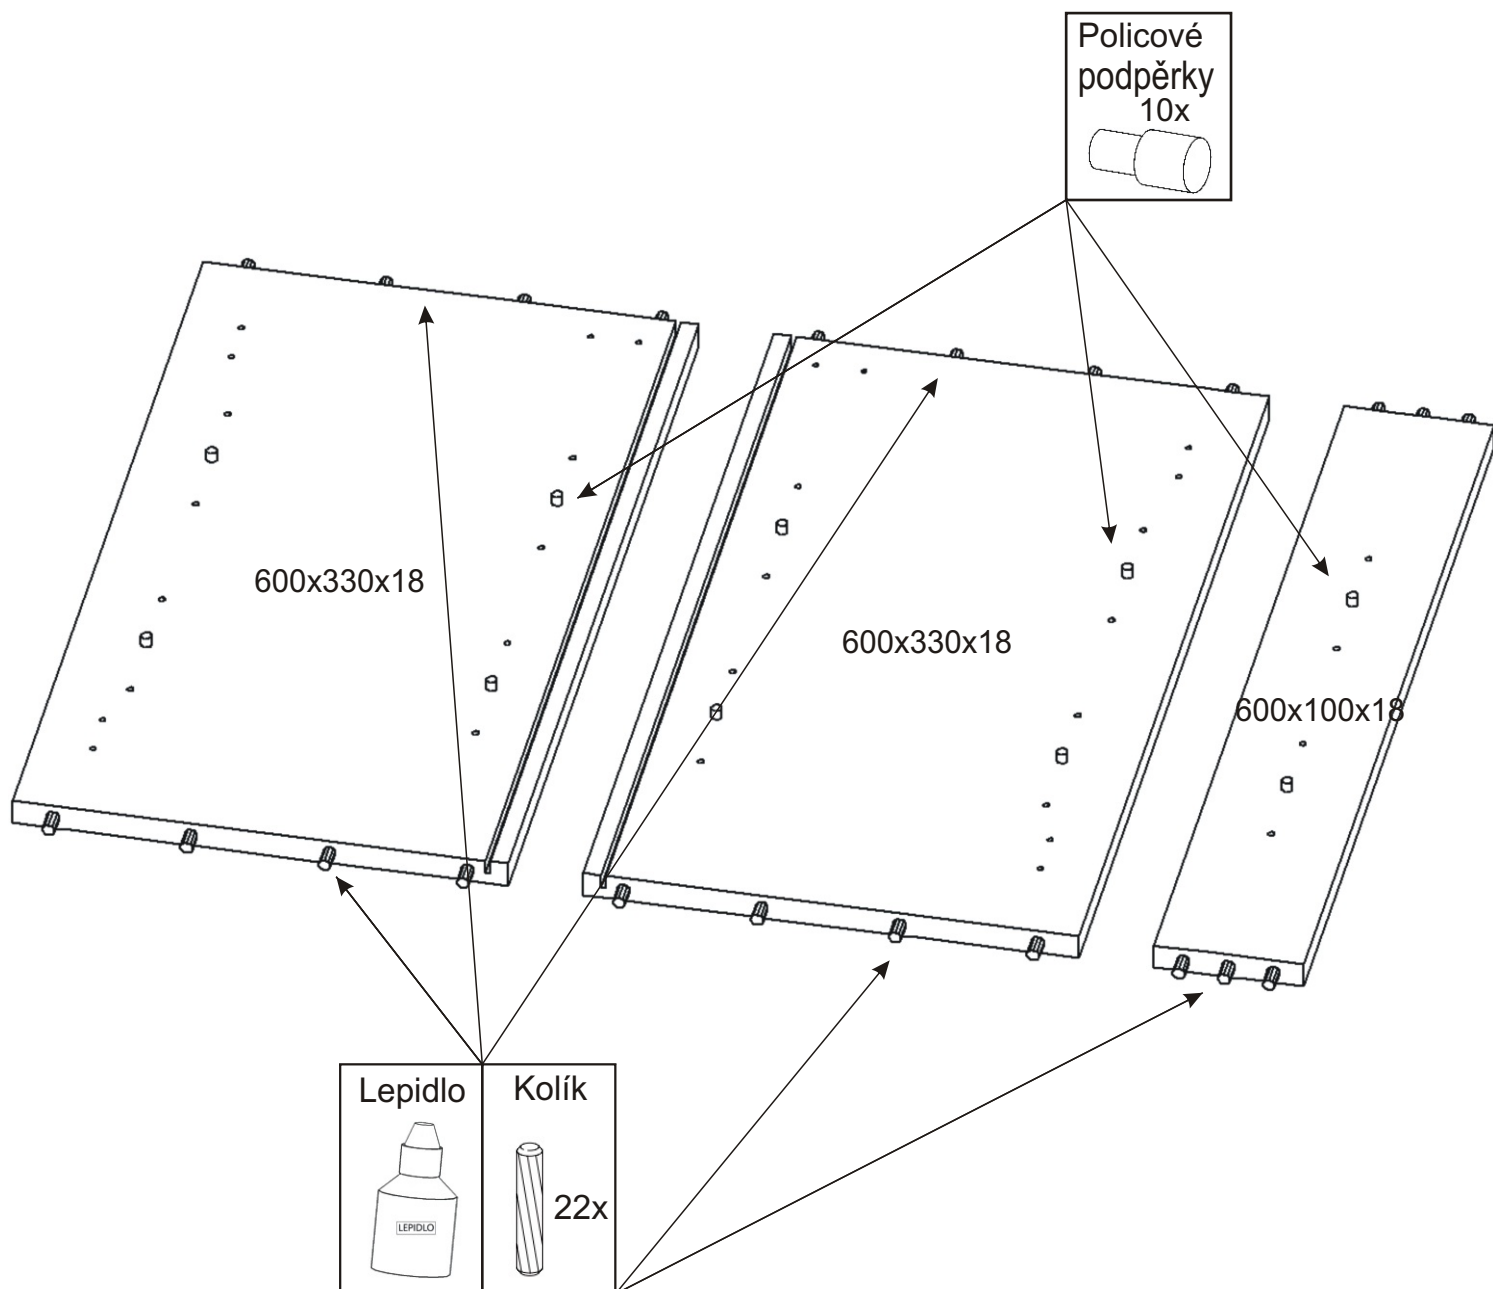

KBB 33

625mm 625mm

636mm

Vrut 3,5x16 8x	Lepidlo 1x	Kolík 22x	Pant 45st 2x	Závěs horní skříňky 3x	
Hmoždinka ø10 4x	Vrut 5x50 4x	Podpěrka 10x	Ocelová lišta 600mm 2x	Úchytka 1x 2x Vrut 4x30 k úchytce	Vrut 4x30 6x

1.

2.

3.

4.

Vrut 4x30

4x

Závěs horní
skříňky

2x

5.

6.

7.

Závěs horní skříňky

Vrut 4x30

2x

8.

9.