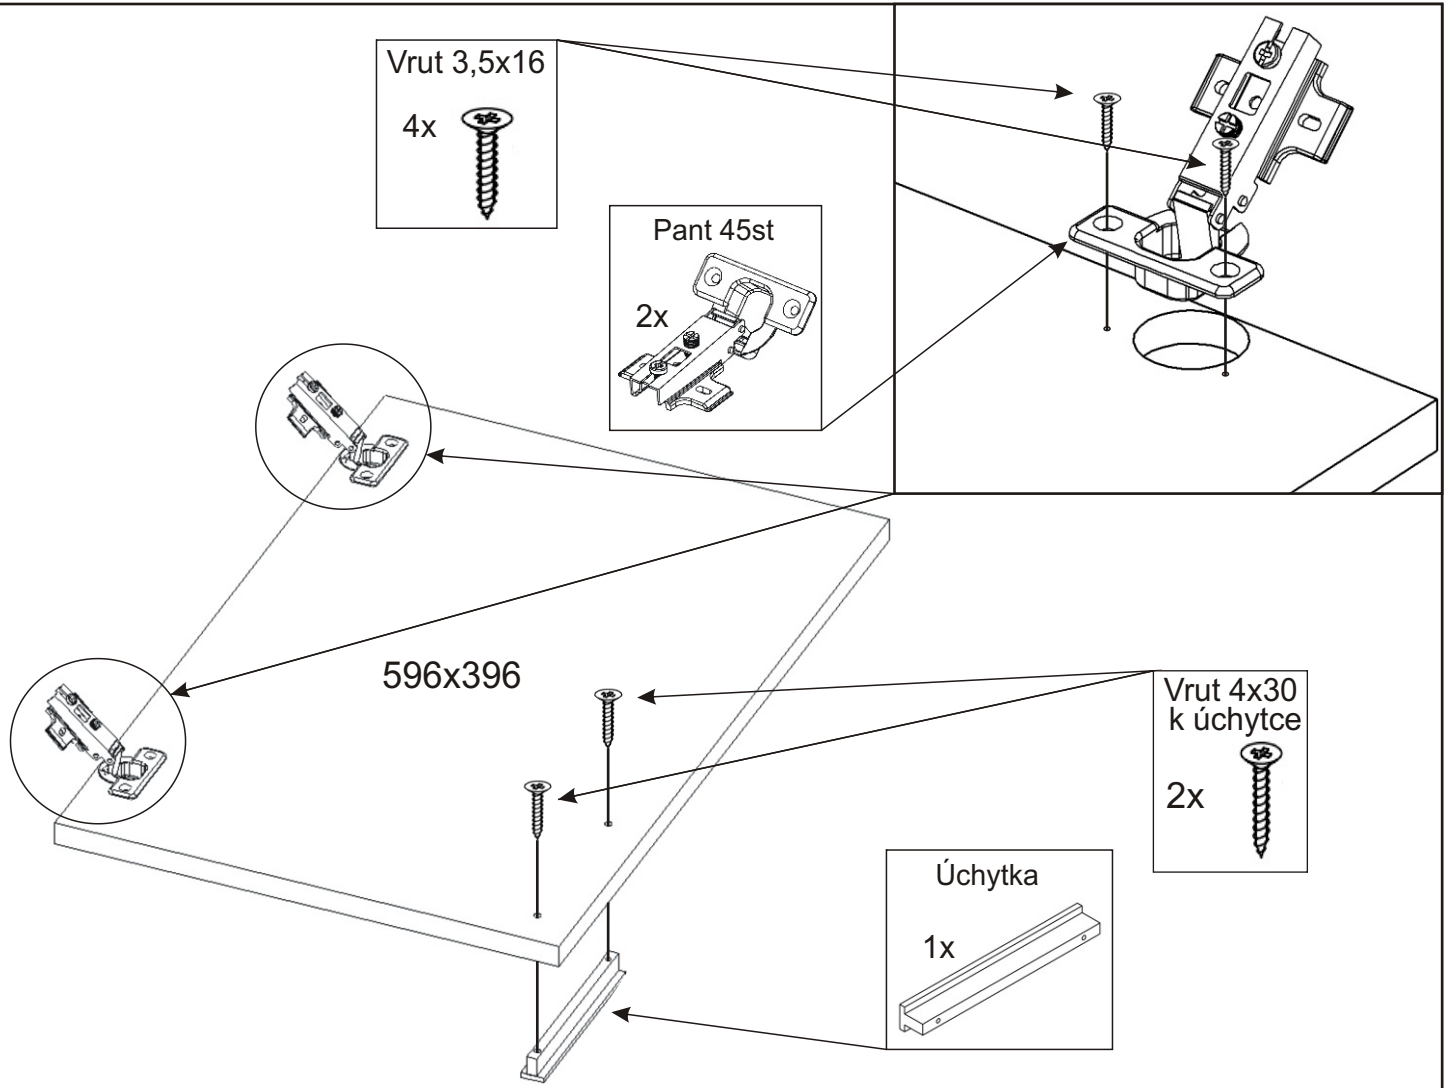

KBB 33

625mm 625mm

636mm

Vrut 3,5x16 8x	Lepidlo 1x	Kolík 22x	Pant 45st 2x	Závěs horní skříňky 3x	
Hmoždinka ø10 4x	Vrut 5x50 4x	Podpěrka 10x	Ocelová lišta 600mm 2x	Úchytka 1x 2x Vrut 4x30 k úchytce	Vrut 4x30 6x

1.

2.

3.

4.

Vrut 4x30

4x

Závěs horní
skříňky

2x

5.

6.

7.

Závěs horní skříňky

Vrut 4x30

2x

8.

9.