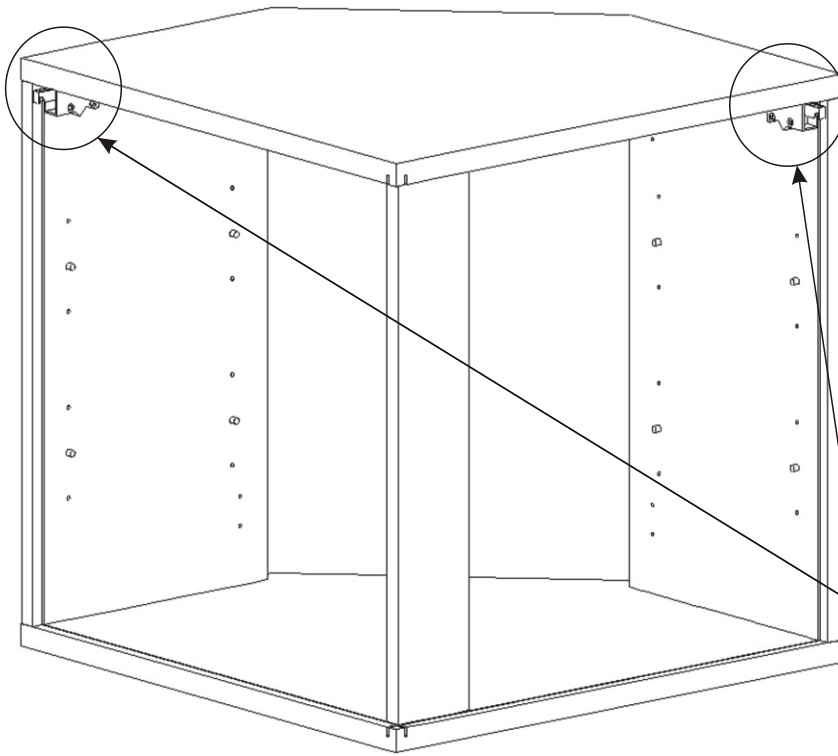

KBB 33

625mm 625mm

636mm

Vrut 3,5x16 8x	Lepidlo 1x	Kolík 22x	Pant 45st 2x	Závěs horní skříňky 3x	
Hmoždinka ø10 4x	Vrut 5x50 4x	Podpěrka 10x	Ocelová lišta 600mm 2x	Úchytka 1x 2x Vrut 4x30 k úchytce	Vrut 4x30 6x

1.

2.

3.

4.

Vrut 4x30

4x

Závěs horní
skříňky

2x

5.

6.

7.

Závěs horní skříňky

Vrut 4x30

2x

8.

9.