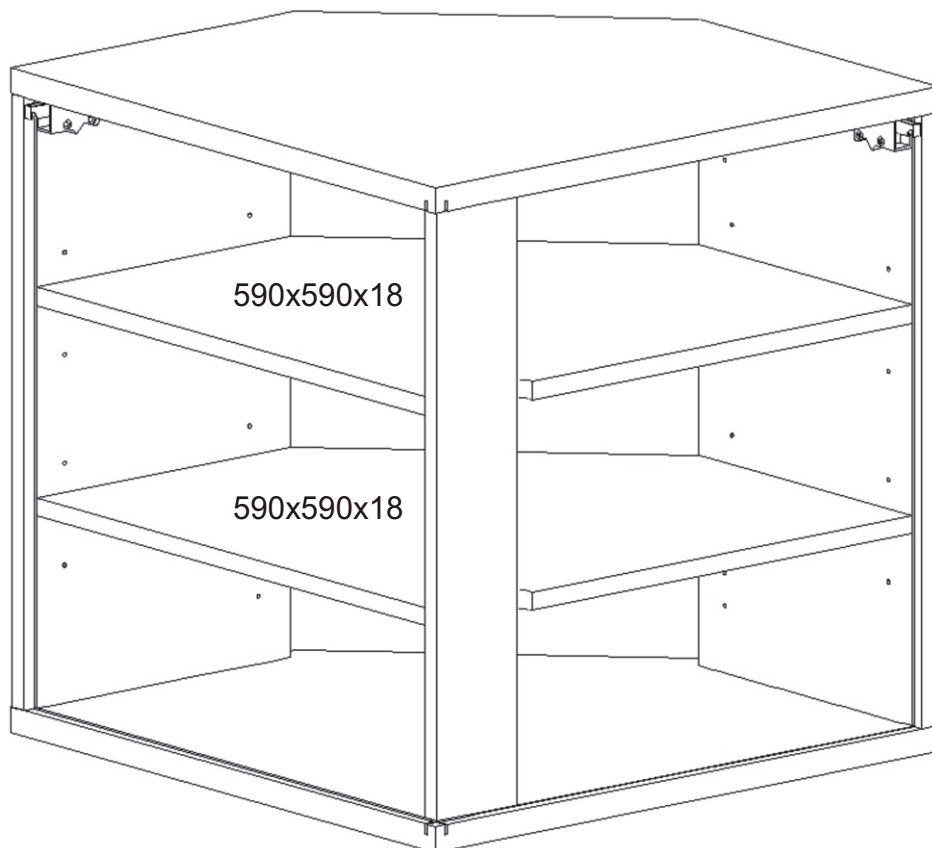

KBB 33

625mm 625mm

636mm

Vrut 3,5x16 8x	Lepidlo 1x	Kolík 22x	Pant 45st 2x	Závěs horní skříňky 3x	
Hmoždinka ø10 4x	Vrut 5x50 4x	Podpěrka 10x	Ocelová lišta 600mm 2x	Úchytka 1x 2x Vrut 4x30 k úchytce	Vrut 4x30 6x

1.

2.

3.

4.

Vrut 4x30

4x

Závěs horní
skříňky

2x

5.

6.

7.

Závěs horní skříňky

Vrut 4x30

2x

8.

9.