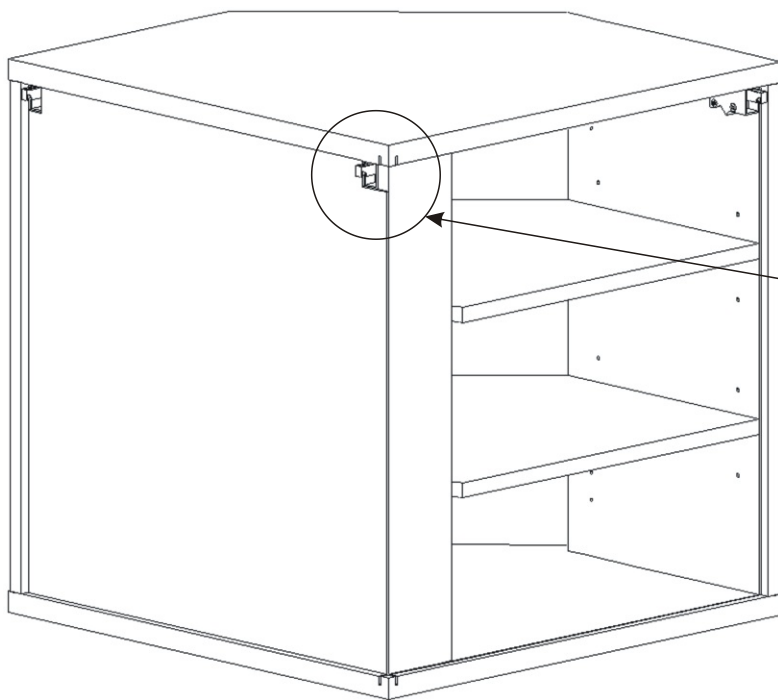

KBB 33

625mm 625mm

636mm

Vrut 3,5x16 8x	Lepidlo 1x	Kolík 22x	Pant 45st 2x	Závěs horní skříňky 3x	
Hmoždinka ø10 4x	Vrut 5x50 4x	Podpěrka 10x	Ocelová lišta 600mm 2x	Úchytka 1x 2x Vrut 4x30 k úchytce	Vrut 4x30 6x

1.

2.

3.

4.

Vrut 4x30

4x

Závěs horní
skříňky

2x

5.

6.

7.

Závěs horní skříňky

Vrut 4x30

2x

8.

9.