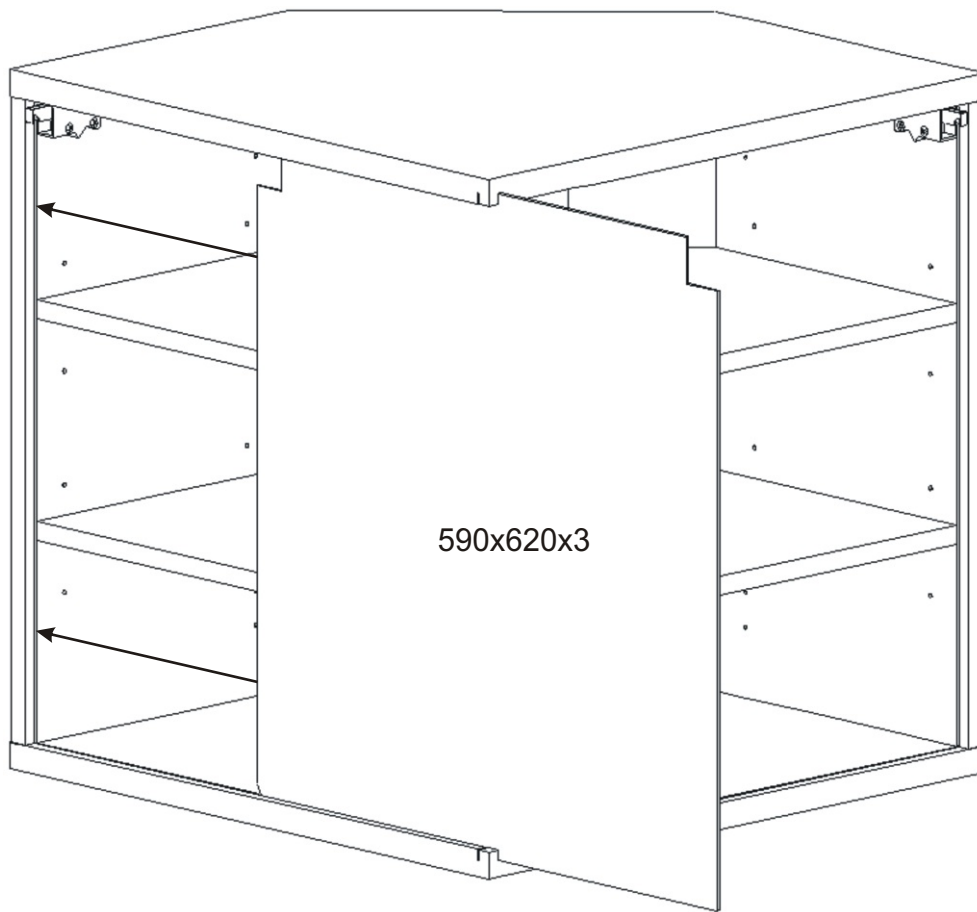

KBB 33

625mm 625mm

636mm

Vrut 3,5x16 8x	Lepidlo 1x	Kolík 22x	Pant 45st 2x	Závěs horní skříňky 3x	
Hmoždinka ø10 4x	Vrut 5x50 4x	Podpěrka 10x	Ocelová lišta 600mm 2x	Úchytka 1x 2x Vrut 4x30 k úchytce	Vrut 4x30 6x

1.

2.

3.

4.

Vrut 4x30

4x

Závěs horní
skříňky

2x

5.

6.

7.

Závěs horní skříňky

Vrut 4x30

2x

8.

9.