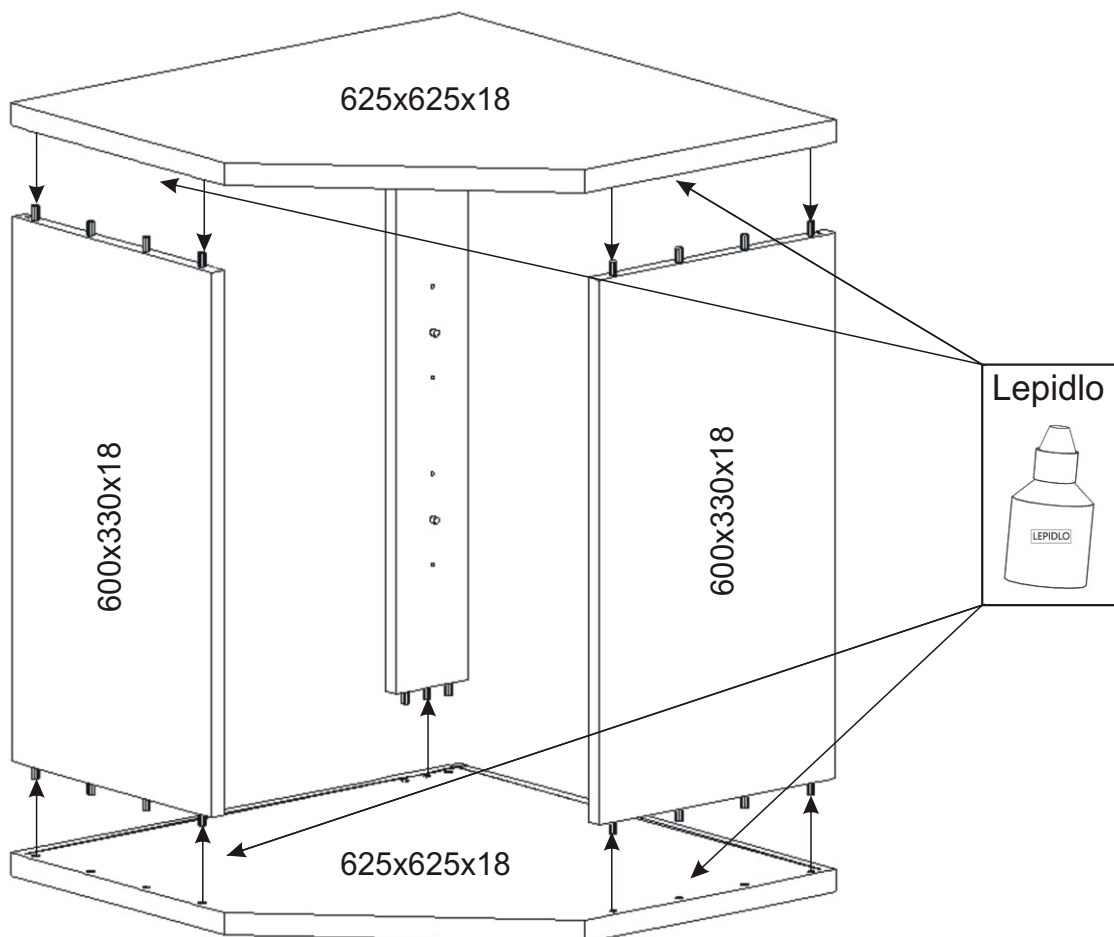

KBB 33

625mm 625mm

636mm

Vrut 3,5x16 8x	Lepidlo 1x	Kolík 22x	Pant 45st 2x	Závěs horní skříňky 3x	
Hmoždinka ø10 4x	Vrut 5x50 4x	Podpěrka 10x	Ocelová lišta 600mm 2x	Úchytka 1x 2x Vrut 4x30 k úchytce	Vrut 4x30 6x

1.

2.

3.

4.

Vrut 4x30

4x

Závěs horní
skříňky

2x

5.

6.

7.

Závěs horní skříňky

Vrut 4x30

2x

8.

9.