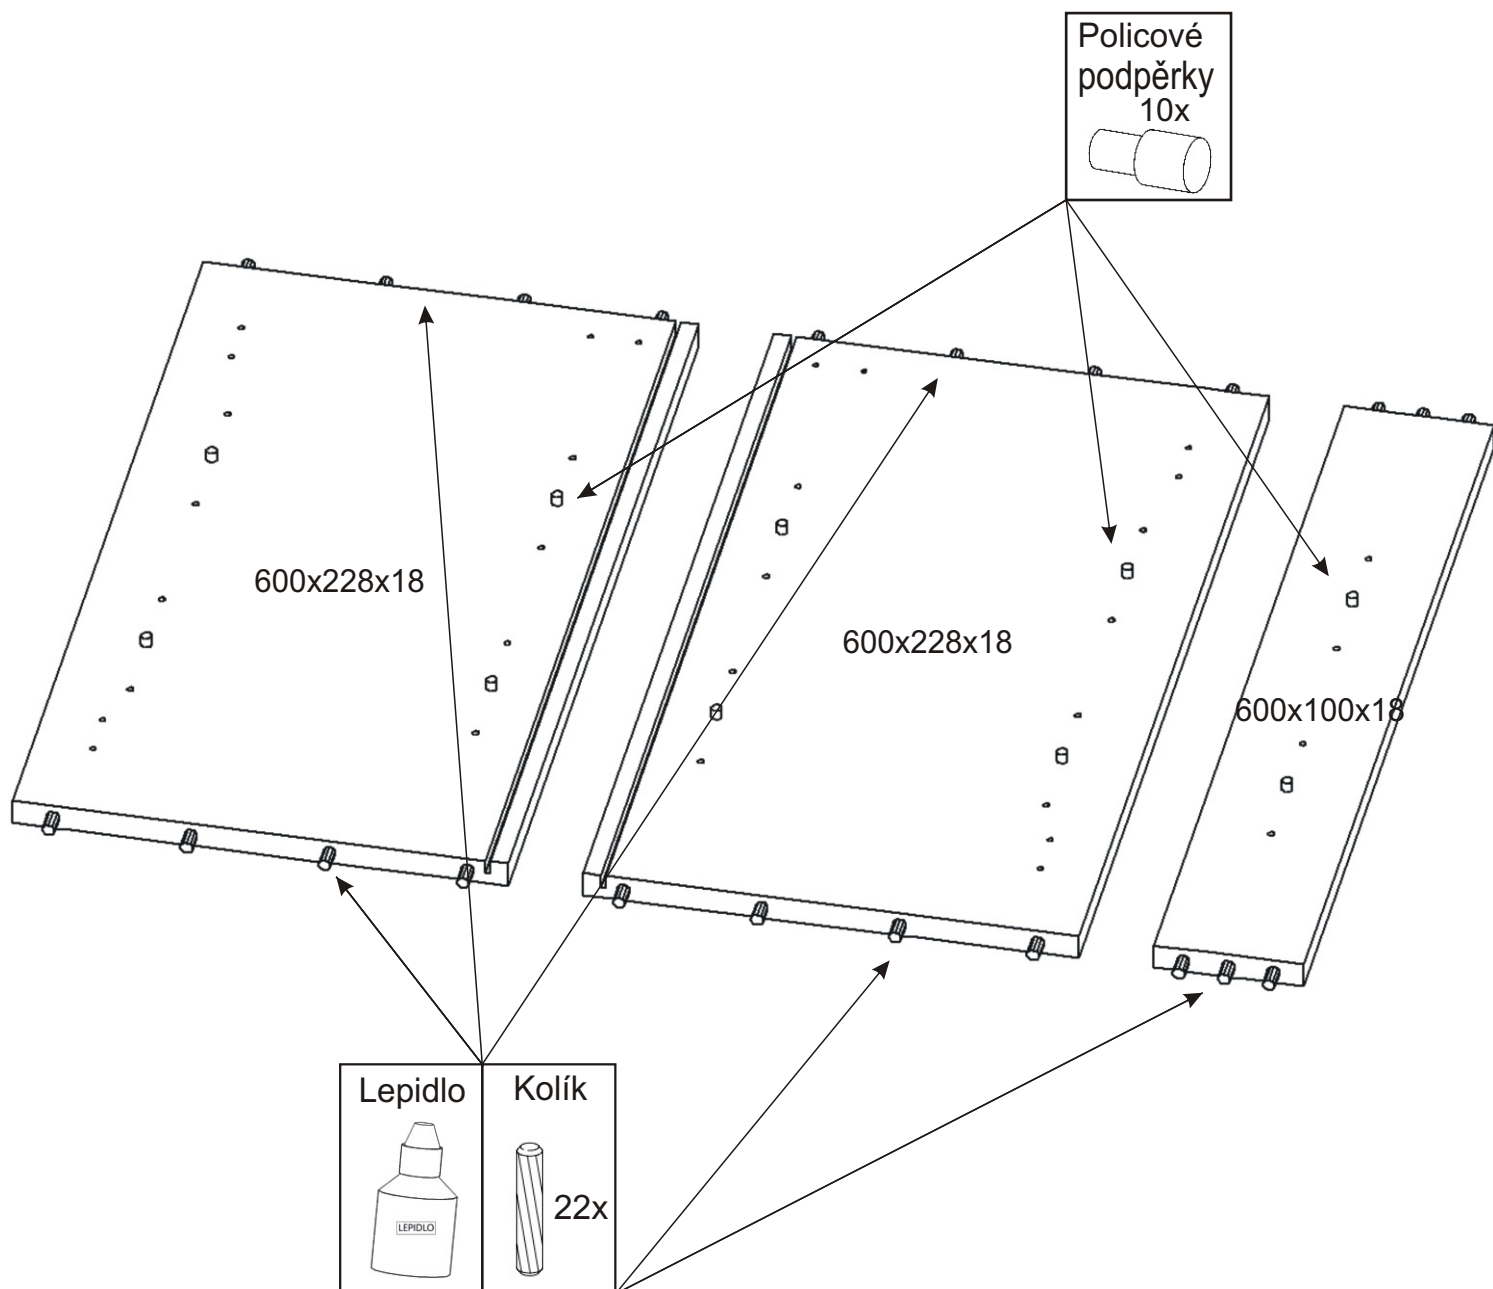

# KBB 33

<b>Vrut 3,5x16</b> 8x 	<b>Lepidlo</b> 1x 	<b>Kolík</b> 22x 	<b>Pant 45st</b> 2x 	<b>Závěs horní skříňky</b> 3x 
<b>Hmoždinka</b> ø10 4x 	<b>Vrut 5x50</b> 4x 	<b>Podpěrka</b> 10x 	<b>Závěsná lišta</b> 600mm 1ks 200mm 1ks 	<b>Úchytka plastová</b> 1x 128mm 
			<b>Šroub 4x30 k úchytce</b> 2x 	

1.

2.

3.

4.

Vrut 4x30

4x

Závěs horní  
skříňky

2x

5.

6.

7.

Závěs horní skříňky

Vrut 4x30

2x

8.

9.