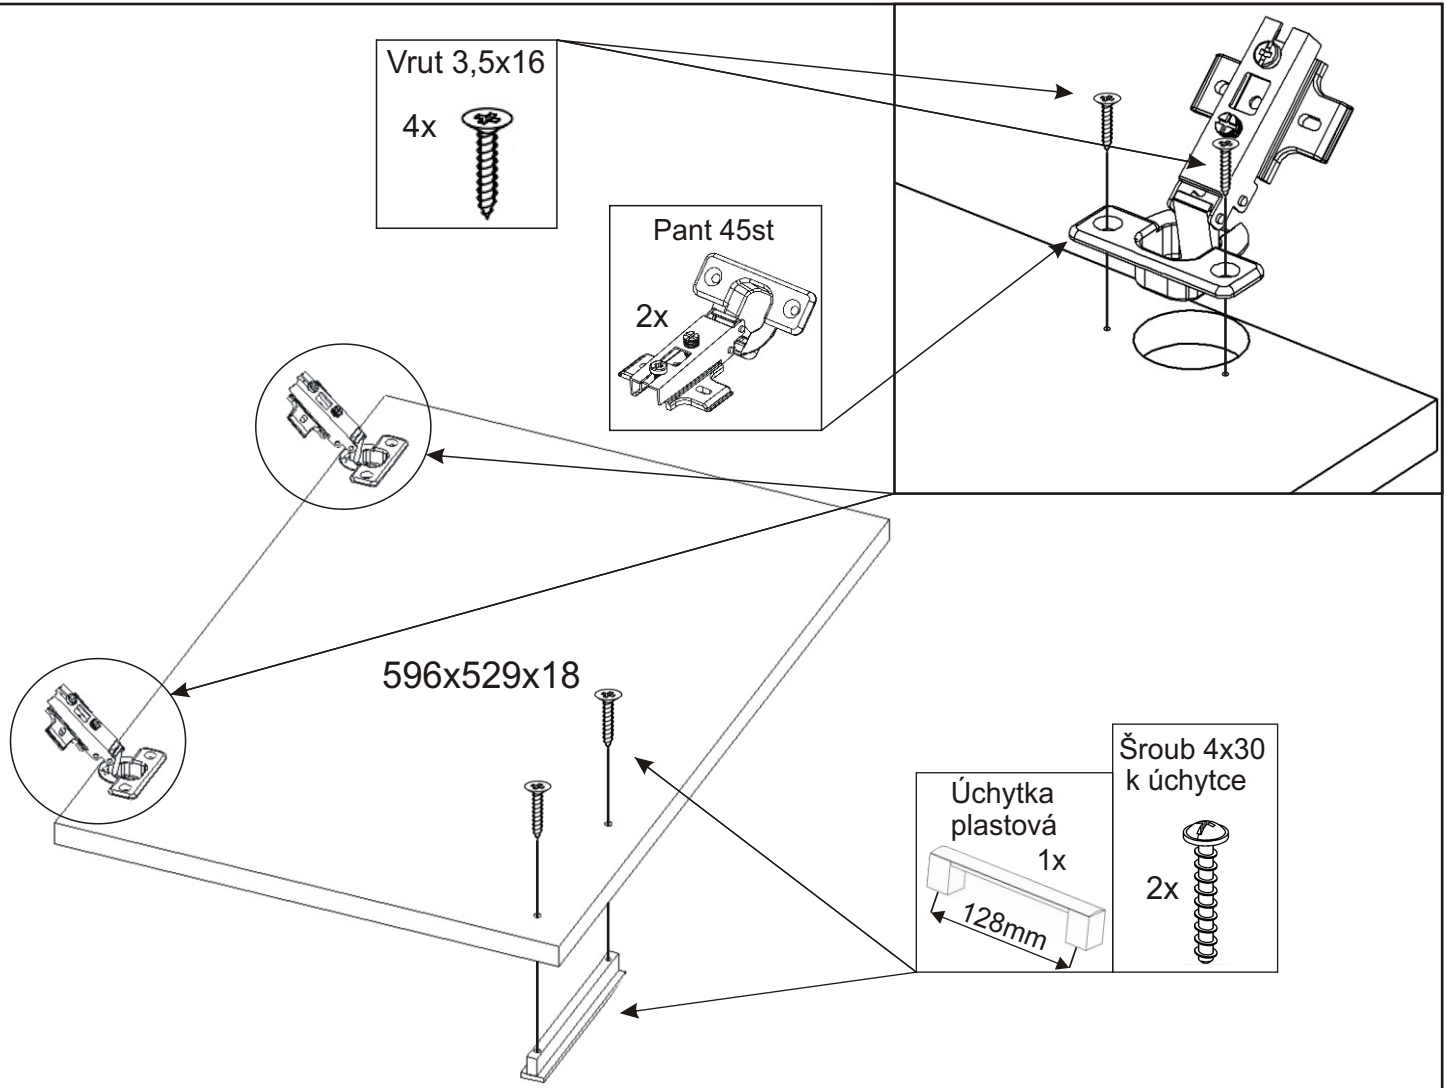

# KBB 33

<b>Vrut 3,5x16</b> 8x 	<b>Lepidlo</b> 1x 	<b>Kolík</b> 22x 	<b>Pant 45st</b> 2x 	<b>Závěs horní skříňky</b> 3x 
<b>Hmoždinka</b> ø10 4x 	<b>Vrut 5x50</b> 4x 	<b>Podpěrka</b> 10x 	<b>Závěsná lišta</b> 600mm 1ks 200mm 1ks 	<b>Úchytka plastová</b> 1x 128mm 
			<b>Šroub 4x30 k úchytce</b> 2x 	

1.

2.

3.

4.

Vrut 4x30

4x

Závěs horní  
skříňky

2x

5.

6.

7.

Závěs horní skříňky

Vrut 4x30

2x

8.

9.