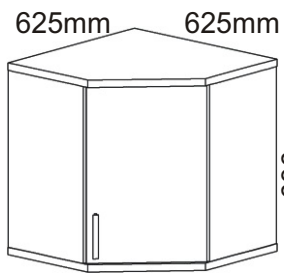

# KBB 33

<b>Vrut 3,5x16</b> 8x 	<b>Lepidlo</b> 1x 	<b>Kolík</b> 22x 	<b>Pant 45st</b> 2x 	<b>Závěs horní skříňky</b> 3x 
<b>Hmoždinka</b> ø10 4x 	<b>Vrut 5x50</b> 4x 	<b>Podpěrka</b> 10x 	<b>Závěsná lišta</b> 600mm 1ks 200mm 1ks 	<b>Úchytka plastová</b> 1x 128mm 
			<b>Šroub 4x30 k úchytce</b> 2x 	

1.

2.

3.

4.

Vrut 4x30

4x

Závěs horní  
skříňky

2x