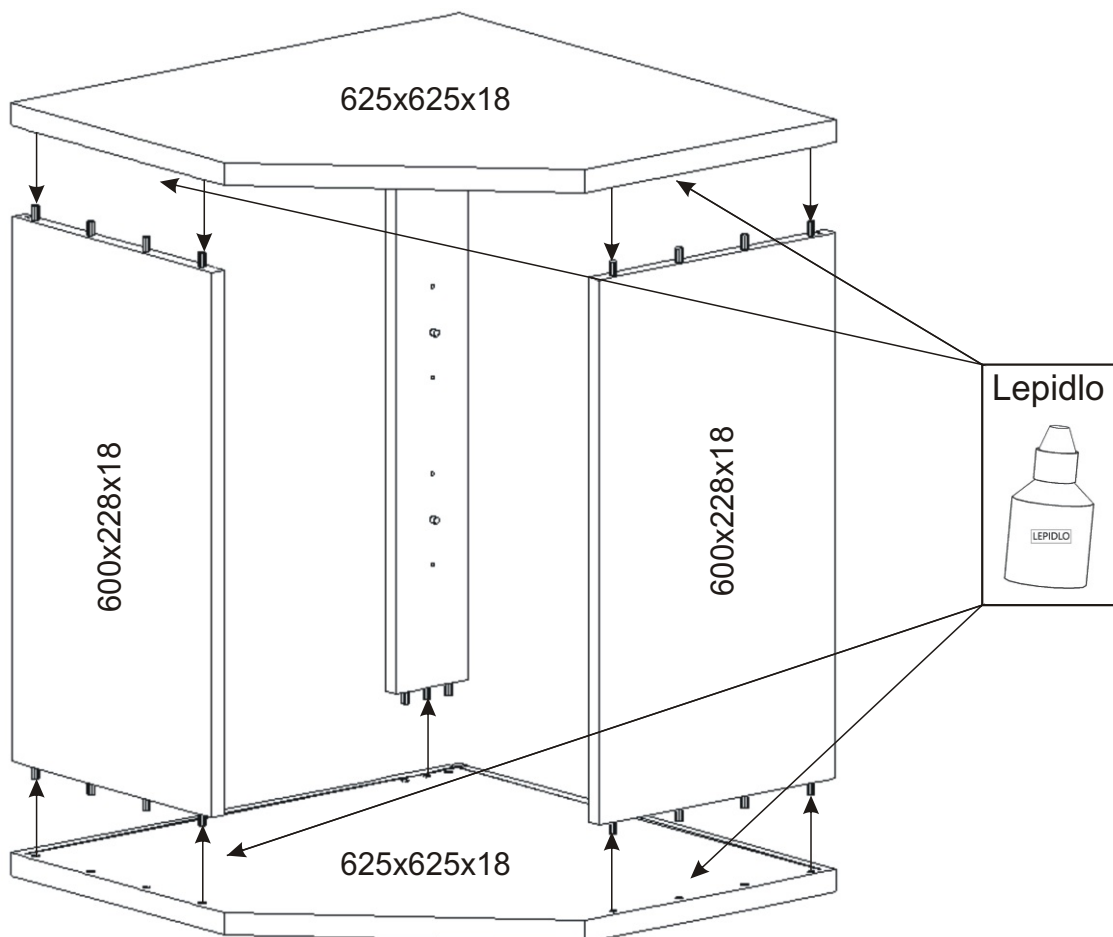

# KBB 33

<b>Vrut 3,5x16</b> 8x 	<b>Lepidlo</b> 1x 	<b>Kolík</b> 22x 	<b>Pant 45st</b> 2x 	<b>Závěs horní skříňky</b> 3x 
<b>Hmoždinka</b> ø10 4x 	<b>Vrut 5x50</b> 4x 	<b>Podpěrka</b> 10x 	<b>Závěsná lišta</b> 600mm 1ks 200mm 1ks 	<b>Úchytka plastová</b> 1x 128mm 
			<b>Šroub 4x30 k úchytce</b> 2x 	

1.

2.

3.

4.

Vrut 4x30

4x

Závěs horní  
skříňky

2x

5.

6.

7.

Závěs horní skříňky

Vrut 4x30

2x

8.

9.