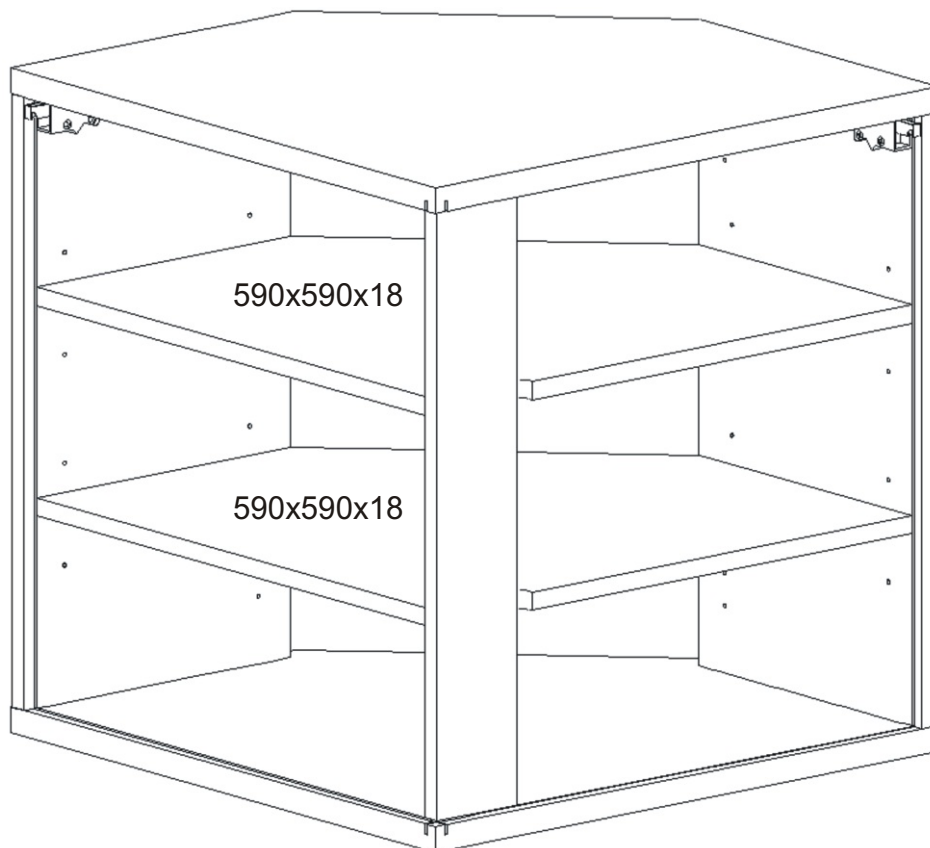

# KBB 33

<b>Vrut 3,5x16</b> 8x 	<b>Lepidlo</b> 1x 	<b>Kolík</b> 22x 	<b>Pant 45st</b> 2x 	<b>Závěs horní skříňky</b> 3x 
<b>Hmoždinka</b> ø10 4x 	<b>Vrut 5x50</b> 4x 	<b>Podpěrka</b> 10x 	<b>Závěsná lišta</b> 600mm 1ks 200mm 1ks 	<b>Úchytka plastová</b> 1x 128mm 
			<b>Šroub 4x30 k úchytce</b> 2x 	

1.

2.

3.

4.

Vrut 4x30

4x

Závěs horní  
skříňky

2x

5.

6.

7.

Závěs horní skříňky

Vrut 4x30

2x

8.

9.