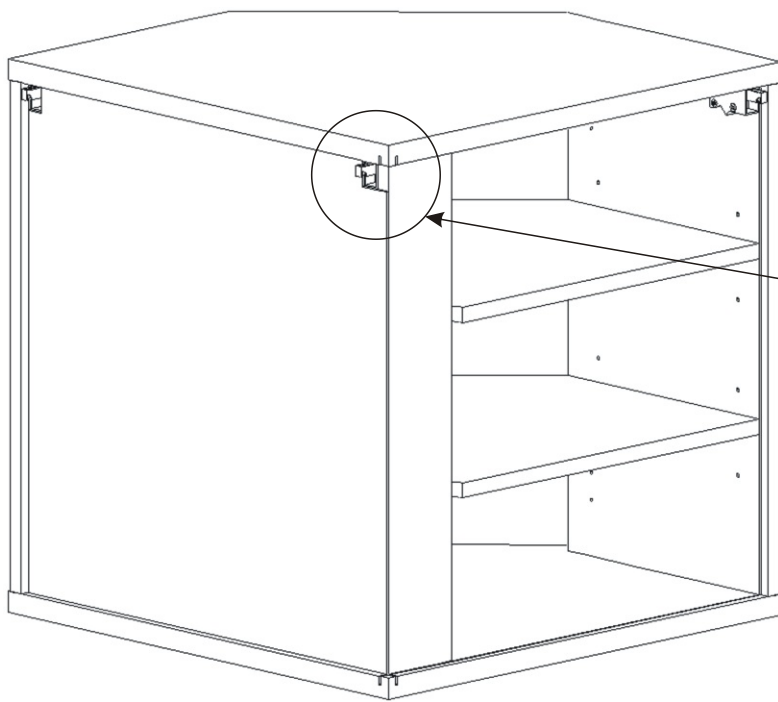

# KBB 33

<b>Vrut 3,5x16</b> 8x 	<b>Lepidlo</b> 1x 	<b>Kolík</b> 22x 	<b>Pant 45st</b> 2x 	<b>Závěs horní skříňky</b> 3x 
<b>Hmoždinka</b> ø10 4x 	<b>Vrut 5x50</b> 4x 	<b>Podpěrka</b> 10x 	<b>Závěsná lišta</b> 600mm 1ks 200mm 1ks 	<b>Úchytka plastová</b> 1x 128mm 
			<b>Šroub 4x30 k úchytce</b> 2x 	

1.

2.

3.

4.

Vrut 4x30

4x

Závěs horní  
skříňky

2x

5.

6.

7.

Závěs horní skříňky

Vrut 4x30

2x

8.

9.