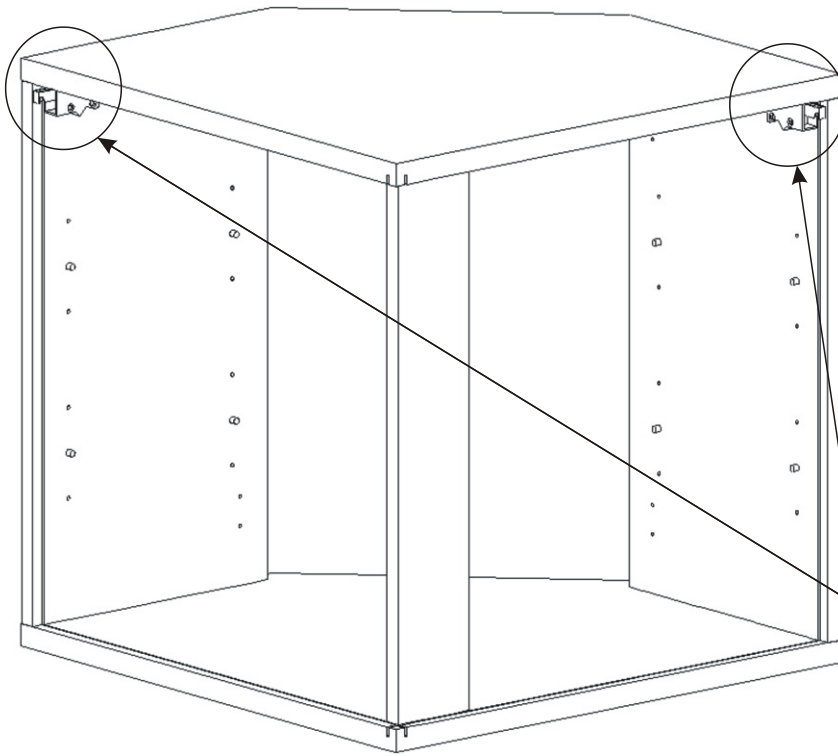

# KBB 33

<b>Vrut 3,5x16</b> 8x 	<b>Lepidlo</b> 1x 	<b>Kolík</b> 22x 	<b>Pant 45st</b> 2x 	<b>Závěs horní skříňky</b> 3x 
<b>Hmoždinka</b> ø10 4x 	<b>Vrut 5x50</b> 4x 	<b>Podpěrka</b> 10x 	<b>Závěsná lišta</b> 600mm 1ks 200mm 1ks 	<b>Úchytka plastová</b> 1x 128mm 
			<b>Šroub 4x30 k úchytce</b> 2x 	

1.

2.

3.

4.

Vrut 4x30

4x

Závěs horní  
skříňky

2x

5.

6.

7.

Závěs horní skříňky

Vrut 4x30

2x

8.

9.