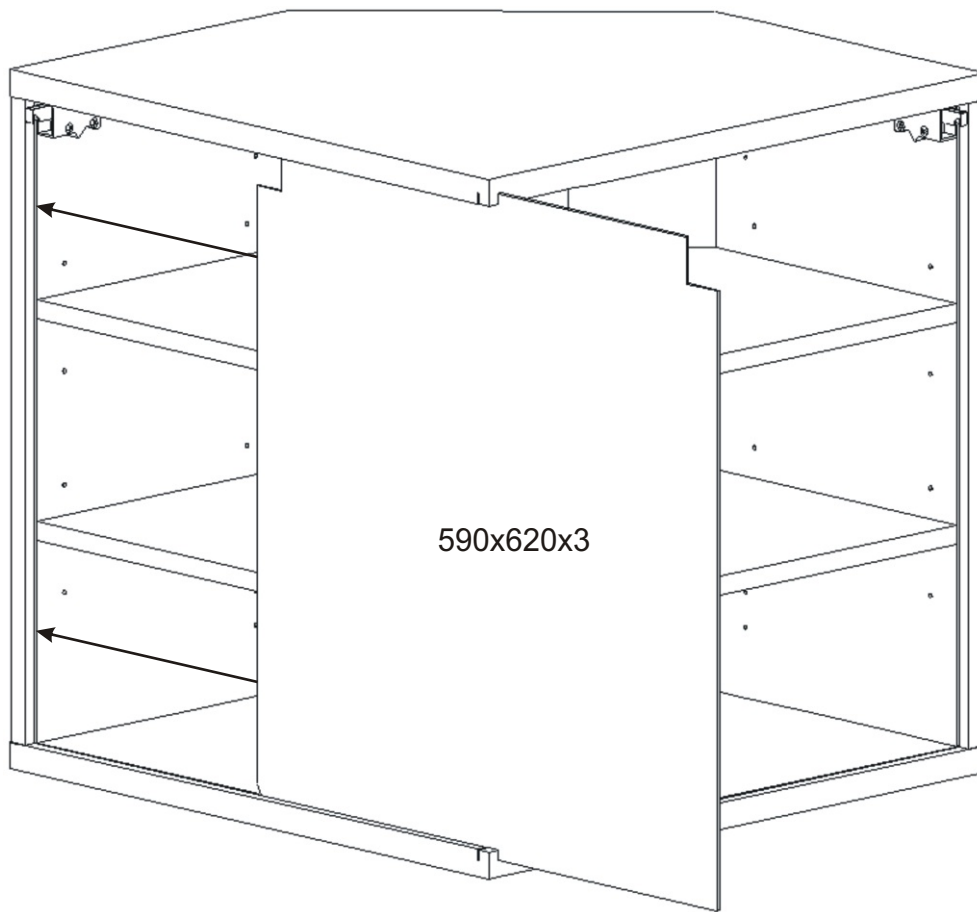

# KBB 33

<b>Vrut 3,5x16</b> 8x 	<b>Lepidlo</b> 1x 	<b>Kolík</b> 22x 	<b>Pant 45st</b> 2x 	<b>Závěs horní skříňky</b> 3x 
<b>Hmoždinka</b> ø10 4x 	<b>Vrut 5x50</b> 4x 	<b>Podpěrka</b> 10x 	<b>Závěsná lišta</b> 600mm 1ks 200mm 1ks 	<b>Úchytka plastová</b> 1x 128mm 
			<b>Šroub 4x30 k úchytce</b> 2x 	

1.

2.

3.

4.

Vrut 4x30

4x

Závěs horní  
skříňky

2x

5.

6.

7.

Závěs horní skříňky

Vrut 4x30

2x

8.

9.