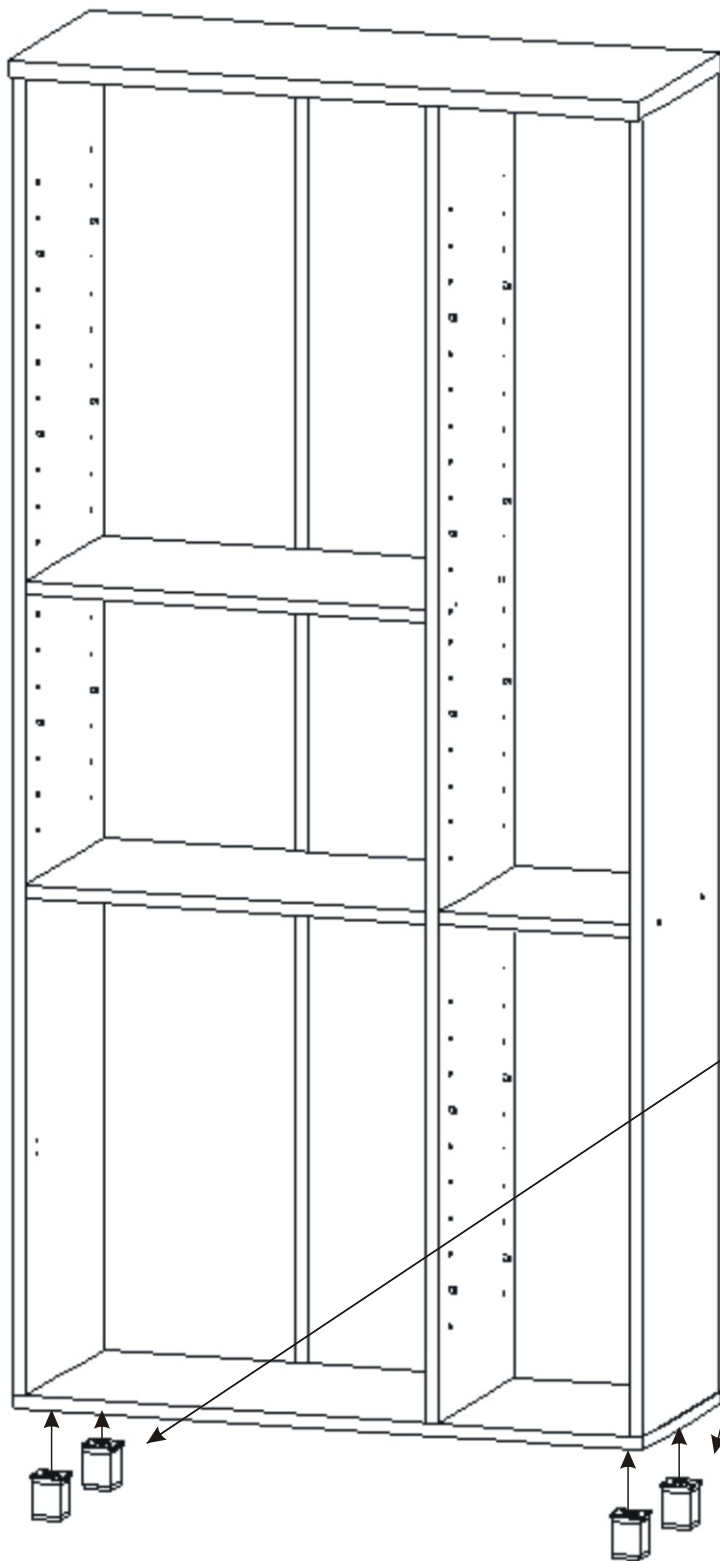

KBB 32

Vrut 3,5x16 72x 	Lepidlo velké 1x 	Kolíček 41x 	Naložený pant 8x 	Polonaložený pant 2x
Vrut 4x30 k úchytce 10x 	Konfirmát + krytky 8x 	Hřebík 80x 	Podpěrka 32x 	Noha 60mm 4x
		H lišta 1832mm 1x 	Závěs koše 2x 	Koš 60 1x
				Úchytka 148mm 5x
				Držák koše 4x

1.

2.

3.

4.

5.

6.

8.

Boční pohled

1mm
Mezera mezi
dveřmi a korpusem

Vrut 3,5x16

8x

9.

Boční pohled

10.

11.

12.