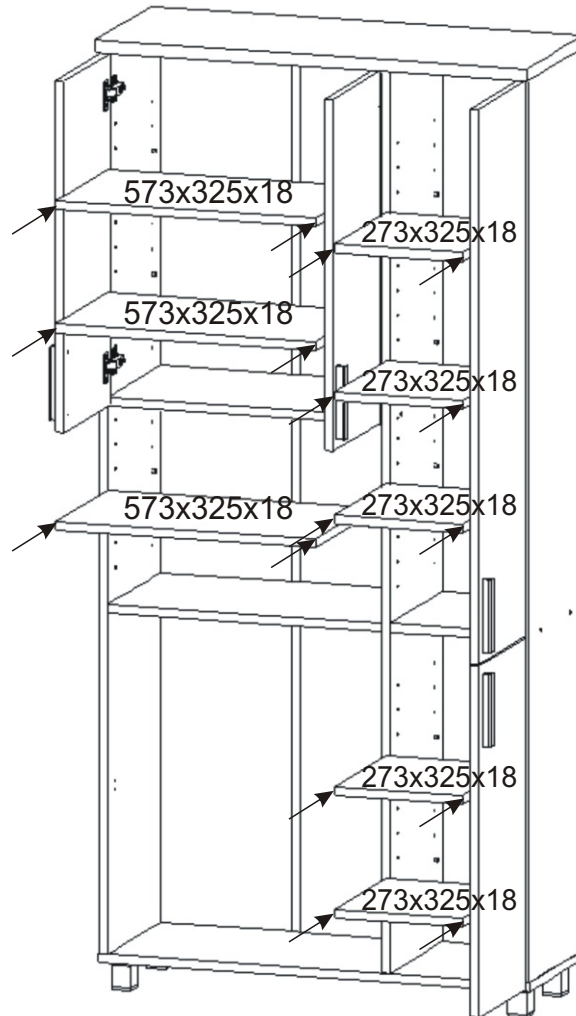

KBB 32

Vrut 3,5x16 72x 	Lepidlo velké 1x 	Kolíček 41x 	Naložený pant 8x 	Polonaložený pant 2x
Vrut 4x30 k úchytce 10x 	Konfirmát + krytky 8x 	Hřebík 80x 	Podpěrka 32x 	Noha 60mm 4x
		H lišta 1832mm 1x 	Závěs koše 2x 	Koš 60 1x
				Úchytka 148mm 5x
				Držák koše 4x

1mm
Mezera mezi
dveřmi a korpusem

Vrut 3,5x16

8x

9.

Boční pohled

10.

11.

12.