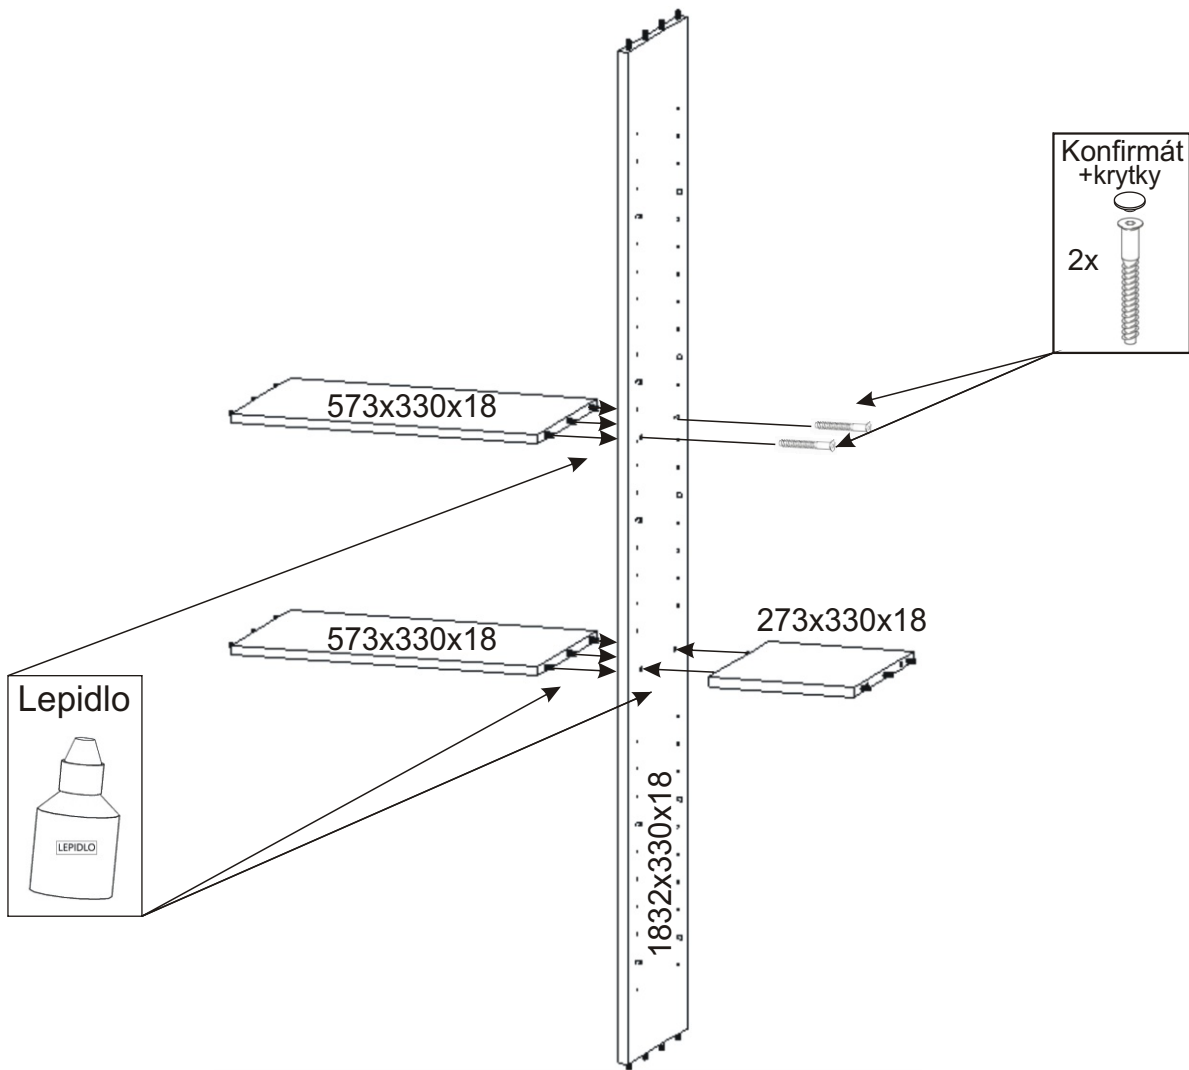

KBB 32

Vrut 3,5x16 72x 	Lepidlo velké 1x 	Kolíček 41x 	Naložený pant 8x 	Polonaložený pant 2x
Vrut 4x30 k úchytce 10x 	Konfirmát + krytky 8x 	Hřebík 80x 	Podpěrka 32x 	Noha 60mm 4x
		H lišta 1832mm 1x 	Závěs koše 2x 	Koš 60 1x
				Úchytka 148mm 5x
				Držák koše 4x

1.

2.

3.

4.

5.

6.

8.

Boční pohled

1mm
Mezera mezi
dveřmi a korpusem

Vrut 3,5x16

8x

9.

Boční pohled

10.

11.

12.