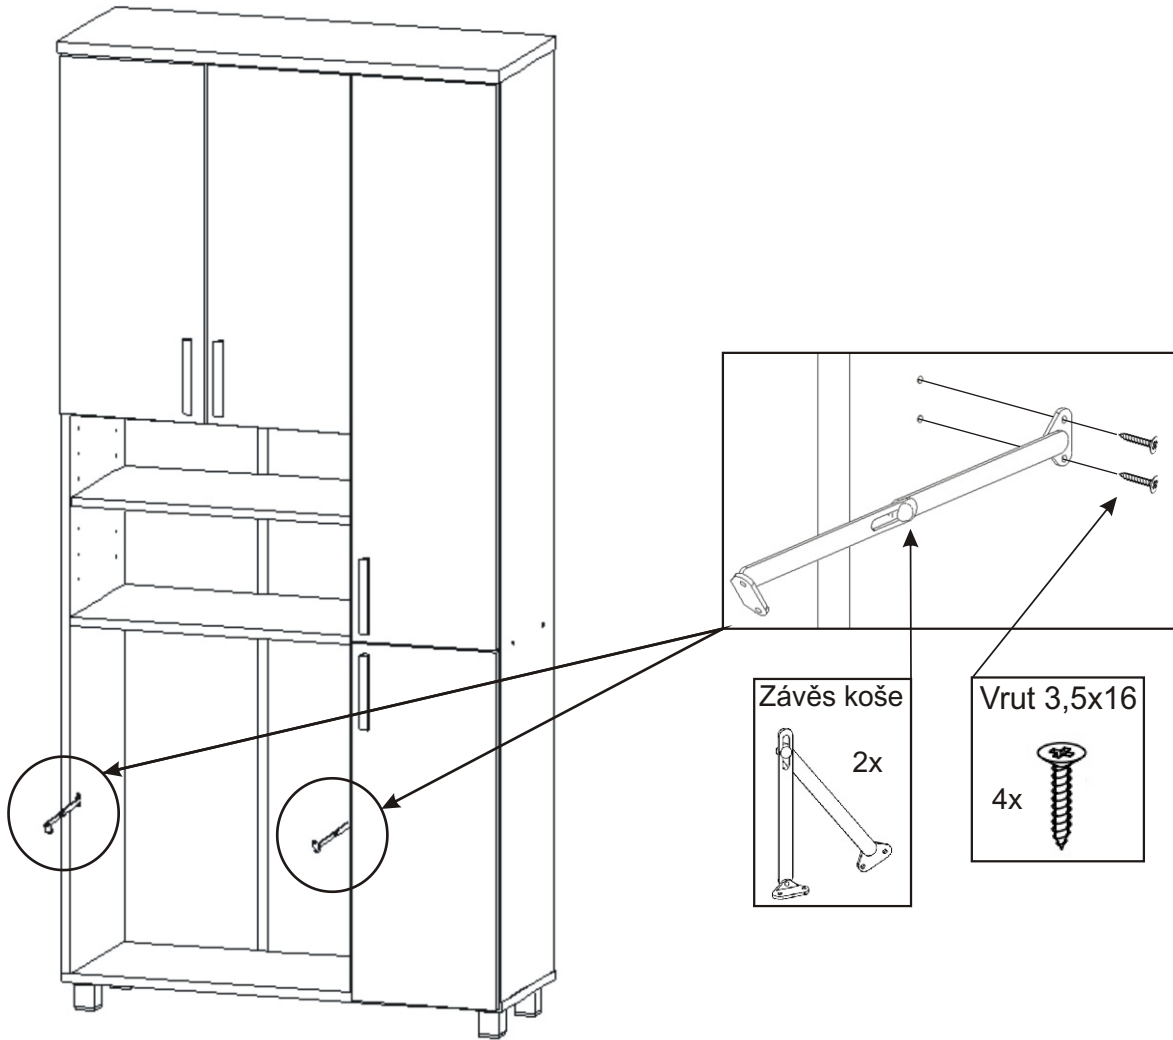

1mm
Mezera mezi
dveřmi a korpusem

Vrut 3,5x16

8x

9.

Boční pohled

10.

11.

12.