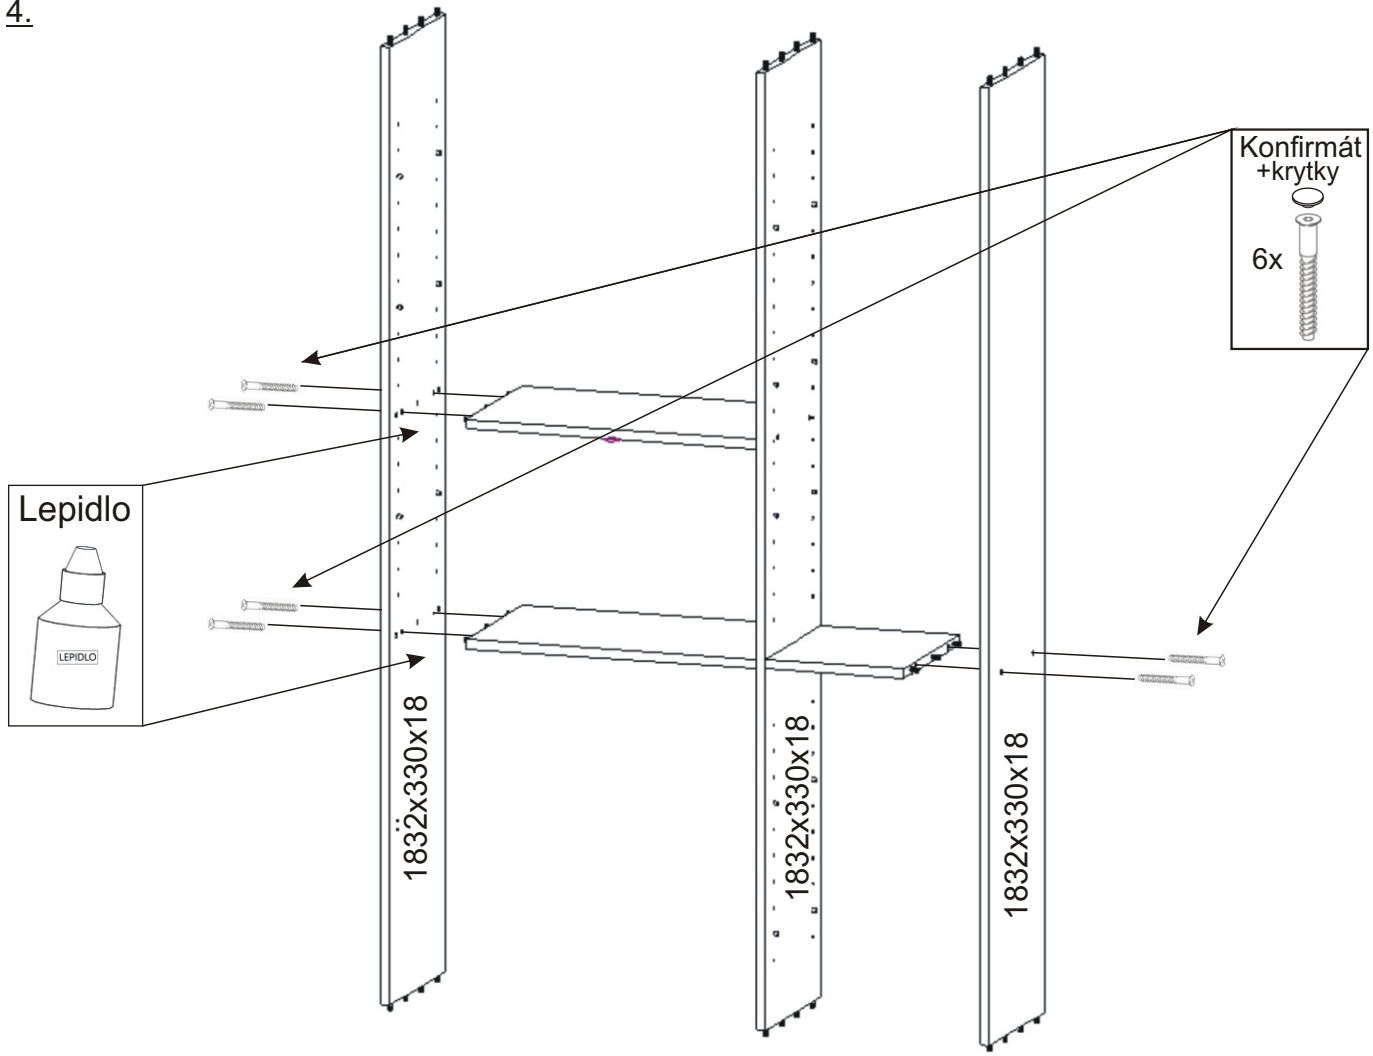

KBB 32

Vrut 3,5x16 72x 	Lepidlo velké 1x 	Kolíček 41x 	Naložený pant 8x 	Polonaložený pant 2x
Vrut 4x30 k úchytce 10x 	Konfirmát + krytky 8x 	Hřebík 80x 	Podpěrka 32x 	Noha 60mm 4x
		H lišta 1832mm 1x 	Závěs koše 2x 	Koš 60 1x
				Úchytka 148mm 5x
				Držák koše 4x

1.

2.

3.

4.

5.

6.

8.

Boční pohled

1mm
Mezera mezi
dveřmi a korpusem

Vrut 3,5x16

8x

9.

Boční pohled

10.

11.

12.