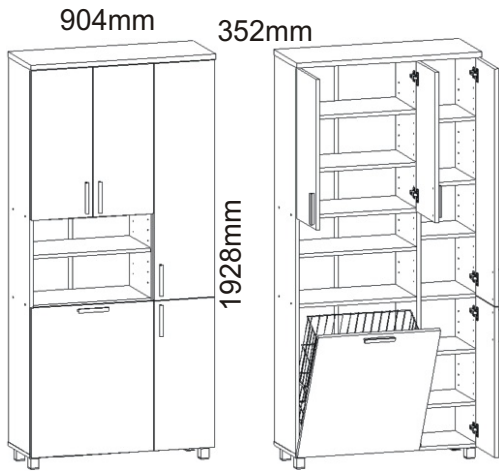

KBB 32

Vrut 3,5x16 72x 	Lepidlo velké 1x 	Kolíček 41x 	Naložený pant 8x 	Polonaložený pant 2x
Vrut 4x30 k úchytce 10x 	Konfirmát + krytky 8x 	Hřebík 80x 	Podpěrka 32x 	Noha 60mm 4x
		H lišta 1832mm 1x 	Závěs koše 2x 	Koš 60 1x
				Úchytka 148mm 5x
				Držák koše 4x

1.

2.

3.

4.

5.

6.

8.

Boční pohled

1mm
Mezera mezi
dveřmi a korpusem

Vrut 3,5x16

8x

9.

Boční pohled

10.

11.

12.