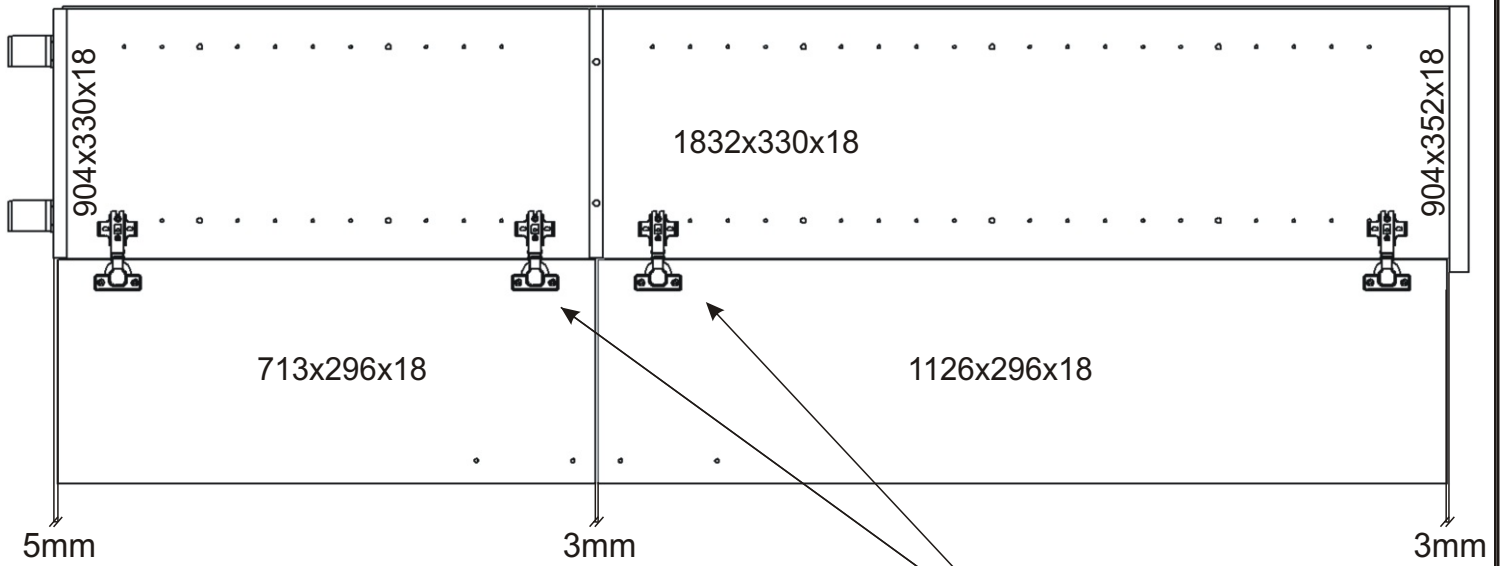

KBB 32

Vrut 3,5x16 72x 	Lepidlo velké 1x 	Kolíček 41x 	Naložený pant 8x 	Polonaložený pant 2x
Vrut 4x30 k úchytce 10x 	Konfirmát + krytky 8x 	Hřebík 80x 	Podpěrka 32x 	Noha 60mm 4x
		H lišta 1832mm 1x 	Závěs koše 2x 	Koš 60 1x
				Úchytka 148mm 5x
				Držák koše 4x

1.

2.

3.

4.

5.

6.

8.

Boční pohled

1mm
Mezera mezi
dveřmi a korpusem

Vrut 3,5x16

8x

9.

Boční pohled

10.

11.

12.