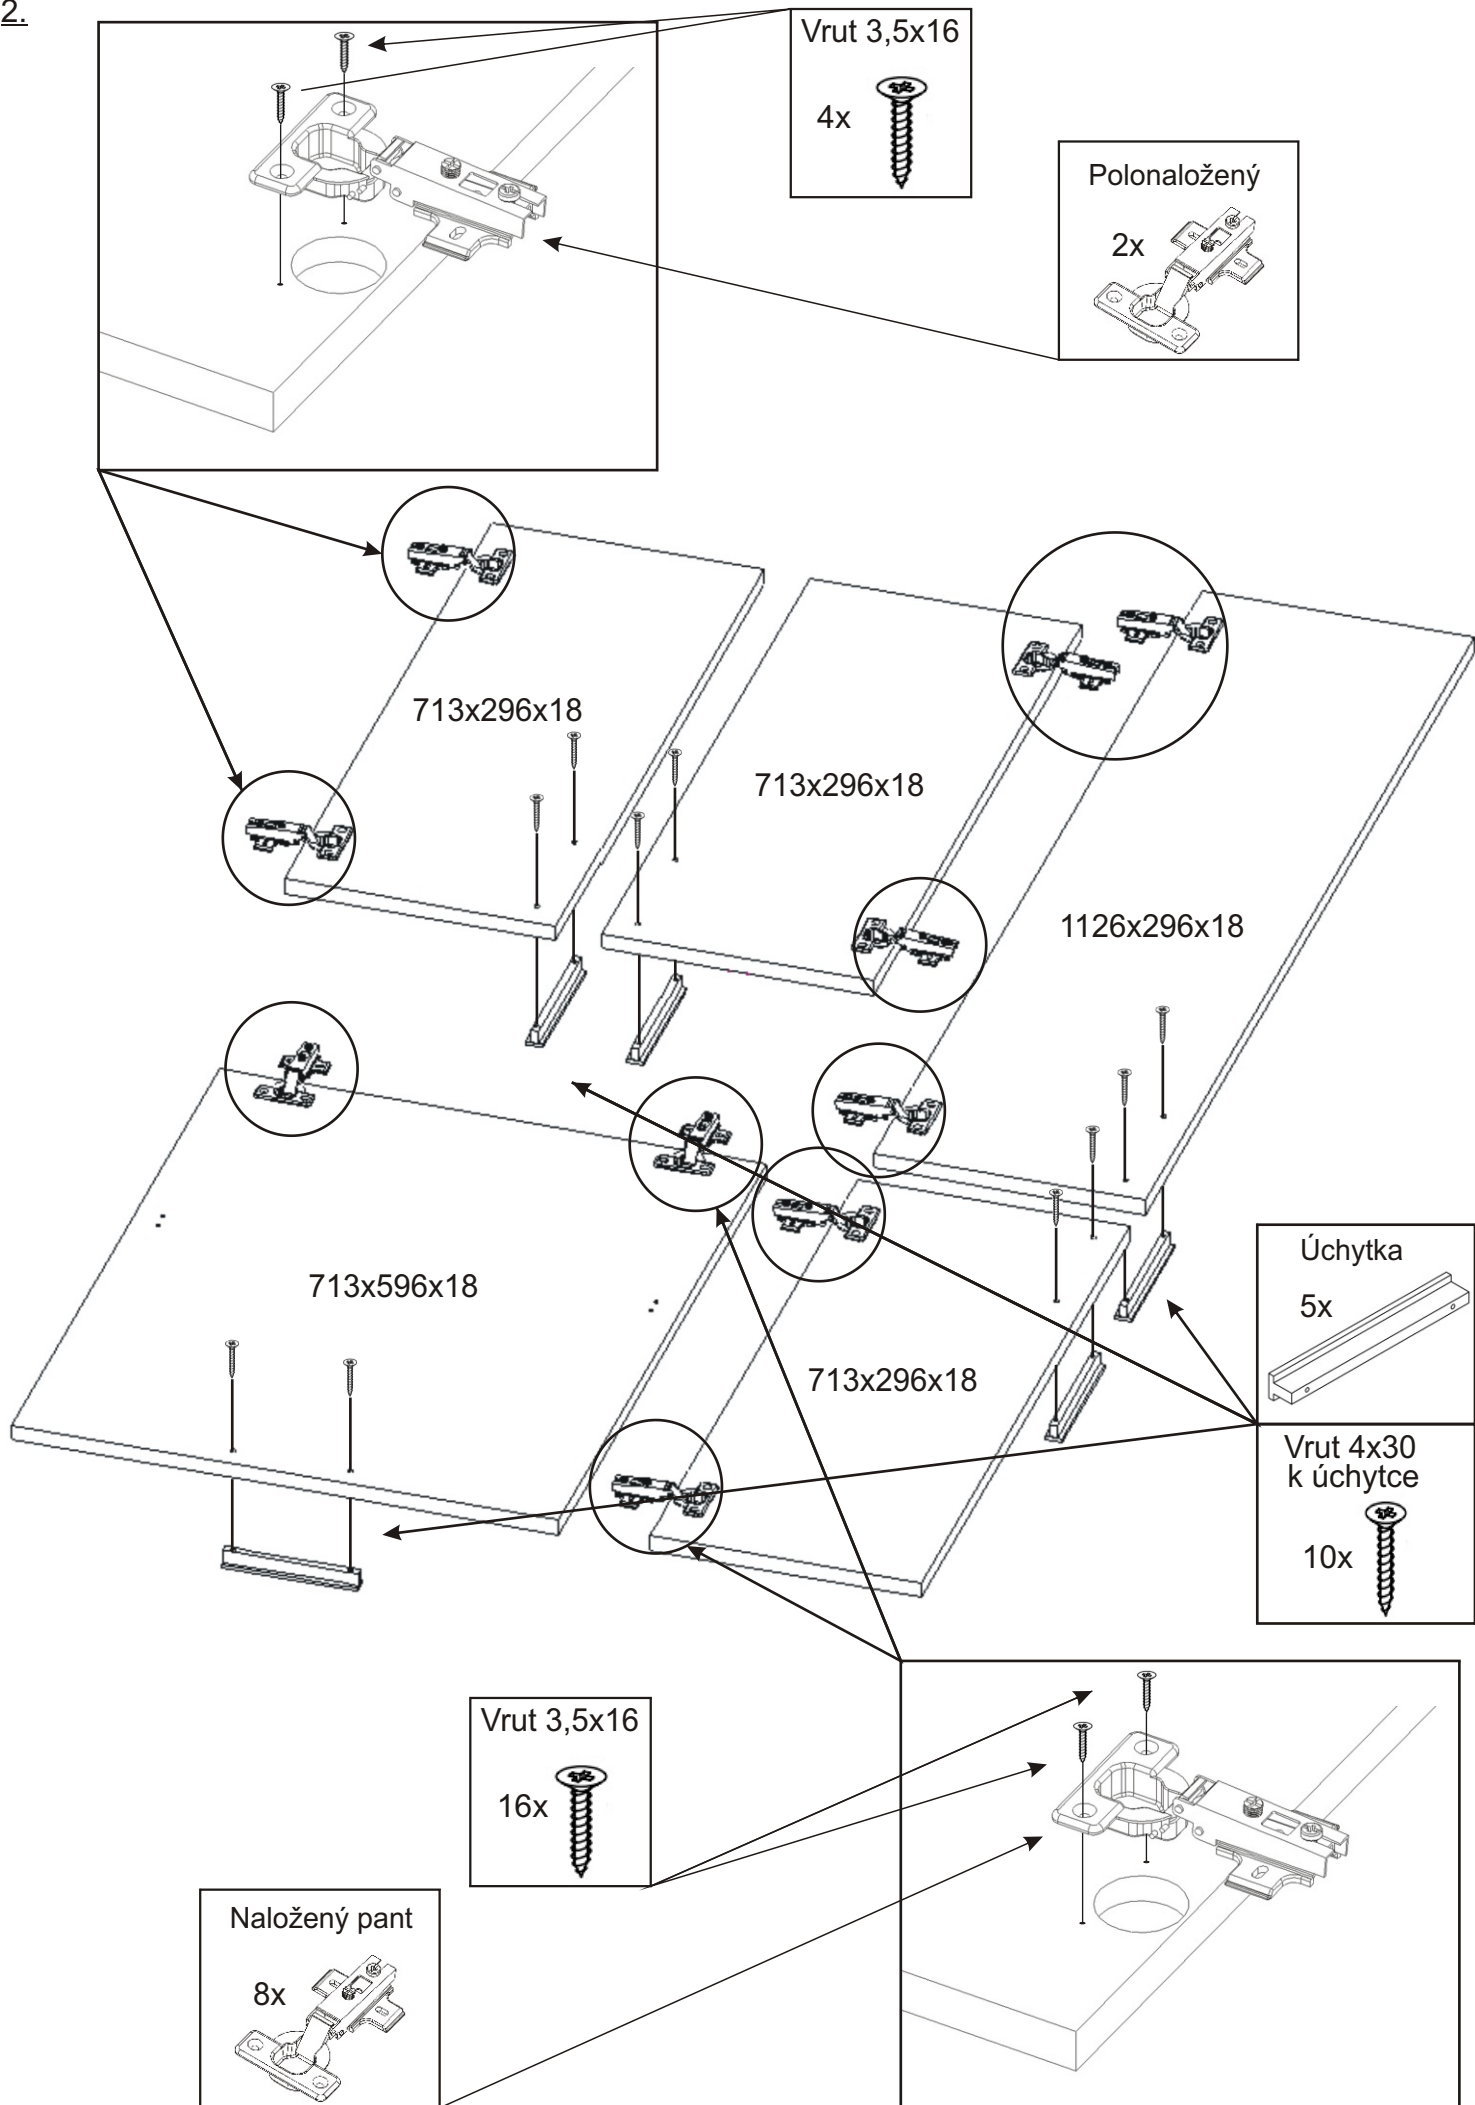

KBB 32

Vrut 3,5x16 72x 	Lepidlo velké 1x 	Kolíček 41x 	Naložený pant 8x 	Polonaložený pant 2x
Vrut 4x30 k úchytce 10x 	Konfirmát + krytky 8x 	Hřebík 80x 	Podpěrka 32x 	Noha 60mm 4x
		H lišta 1832mm 1x 	Závěs koše 2x 	Koš 60 1x
				Úchytka 148mm 5x
				Držák koše 4x

1.

2.

3.

4.

5.

6.

8.

Boční pohled

1mm
Mezera mezi
dveřmi a korpusem

Vrut 3,5x16

8x

9.

Boční pohled

10.

11.

12.