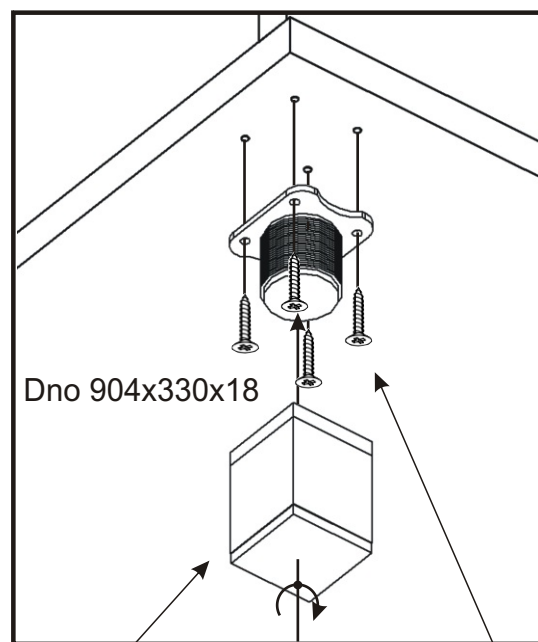

1.

2.

3.

4.

5.

6.

8.

Boční pohled

1mm
Mezera mezi
dveřmi a korpusem

Vrut 3,5x16

8x

9.

Boční pohled

10.

11.

12.