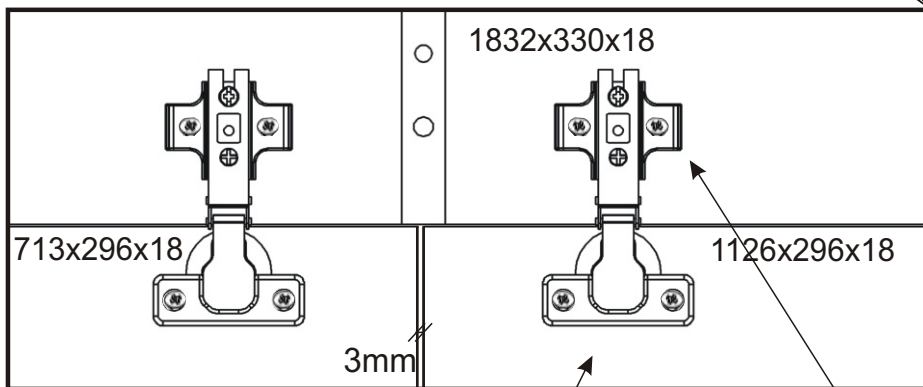

KBB 32

Vrut 3,5x16 72x 	Lepidlo velké 1x 	Kolíček 41x 	Naložený pant 8x 	Polonaložený pant 2x
Vrut 4x30 k úchytce 10x 	Konfirmát + krytky 8x 	Hřebík 80x 	Podpěrka 32x 	Noha 60mm 4x
		H lišta 1832mm 1x 	Závěs koše 2x 	Koš 60 1x
				Úchytka 148mm 5x
				Držák koše 4x

1.

2.

3.

4.

5.

6.

8.

Boční pohled

1mm
Mezera mezi
dveřmi a korpusem

Vrut 3,5x16

8x

9.

Boční pohled

10.

11.

12.