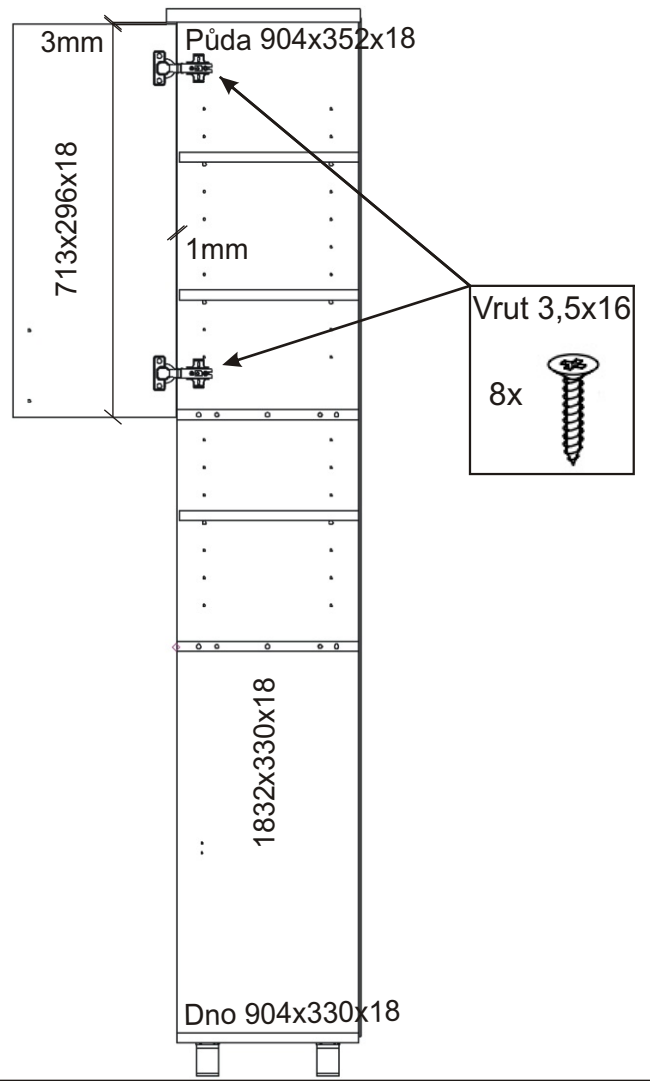

KBB 32

Vrut 3,5x16 72x 	Lepidlo velké 1x 	Kolíček 41x 	Naložený pant 8x 	Polonaložený pant 2x
Vrut 4x30 k úchytce 10x 	Konfirmát + krytky 8x 	Hřebík 80x 	Podpěrka 32x 	Noha 60mm 4x
		H lišta 1832mm 1x 	Závěs koše 2x 	Koš 60 1x
				Úchytka 148mm 5x
				Držák koše 4x

1mm
Mezera mezi
dveřmi a korpusem

Vrut 3,5x16

8x

9.

Boční pohled

10.

11.

12.