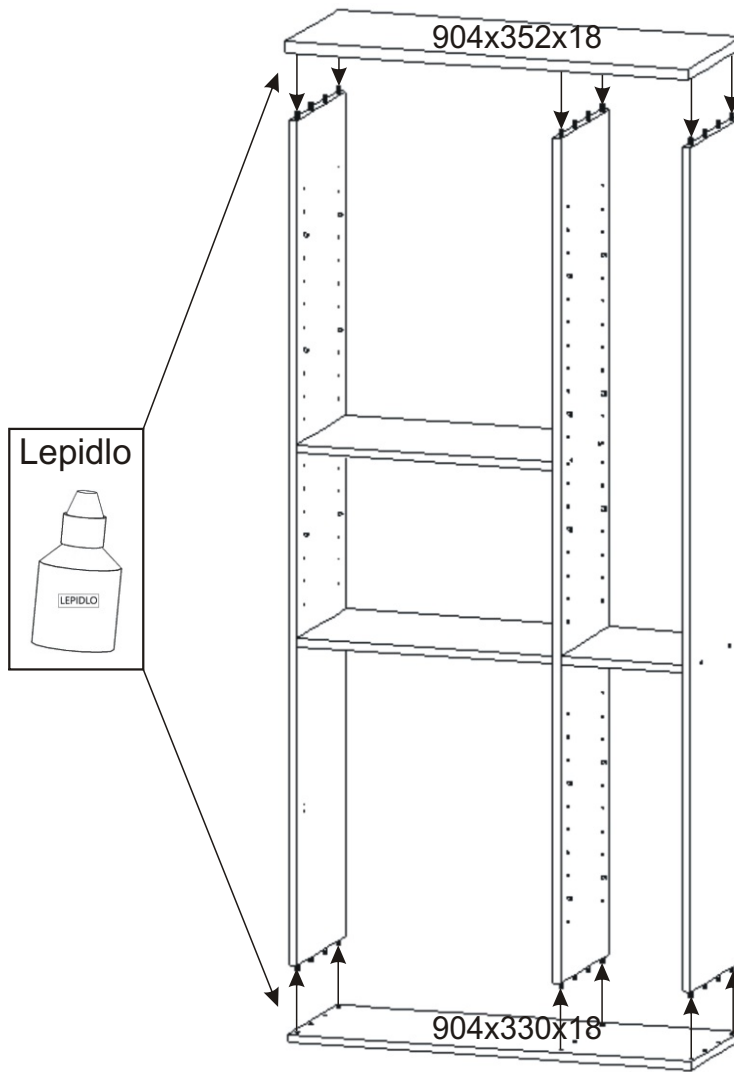

KBB 32

Vrut 3,5x16 72x 	Lepidlo velké 1x 	Kolíček 41x 	Naložený pant 8x 	Polonaložený pant 2x
Vrut 4x30 k úchytce 10x 	Konfirmát + krytky 8x 	Hřebík 80x 	Podpěrka 32x 	Noha 60mm 4x
		H lišta 1832mm 1x 	Závěs koše 2x 	Koš 60 1x
				Úchytka 148mm 5x
				Držák koše 4x

1.

2.

3.

4.

5.

6.

8.

Boční pohled

1mm
Mezera mezi
dveřmi a korpusem

Vrut 3,5x16

8x

9.

Boční pohled

10.

11.

12.