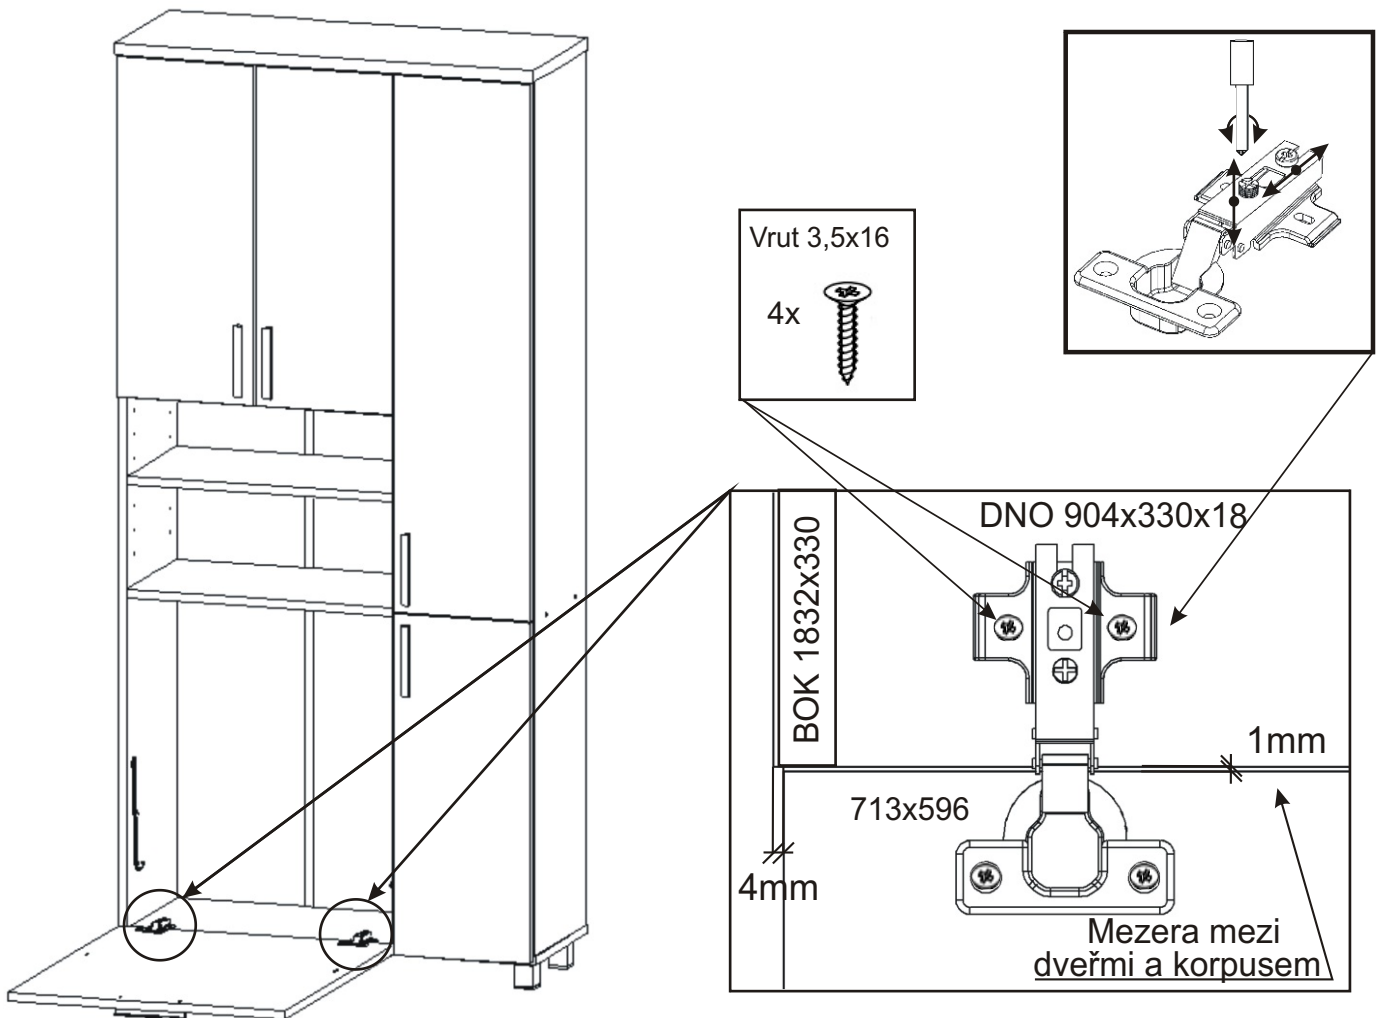

1mm
Mezera mezi
dveřmi a korpusem

Vrut 3,5x16

8x

9.

Boční pohled

10.

11.

12.