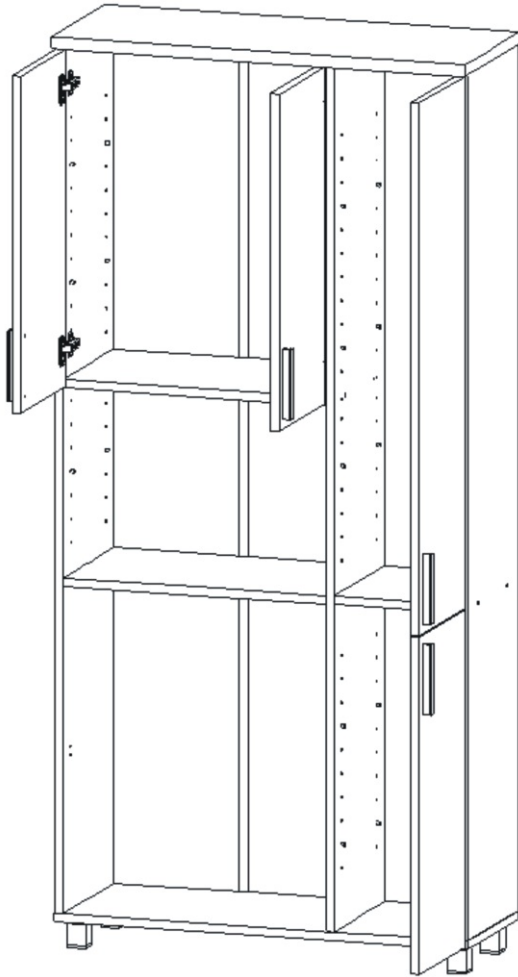

KBB 32

Vrut 3,5x16 72x 	Lepidlo velké 1x 	Kolíček 41x 	Naložený pant 8x 	Polonaložený pant 2x
Vrut 4x30 k úchytce 10x 	Konfirmát + krytky 8x 	Hřebík 80x 	Podpěrka 32x 	Noha 60mm 4x
		H lišta 1832mm 1x 	Závěs koše 2x 	Koš 60 1x
				Úchytka 148mm 5x
				Držák koše 4x

1.

2.

3.

4.

5.

6.

8.

Boční pohled

1mm
Mezera mezi
dveřmi a korpusem

Vrut 3,5x16

8x

9.

Boční pohled

10.

11.

12.