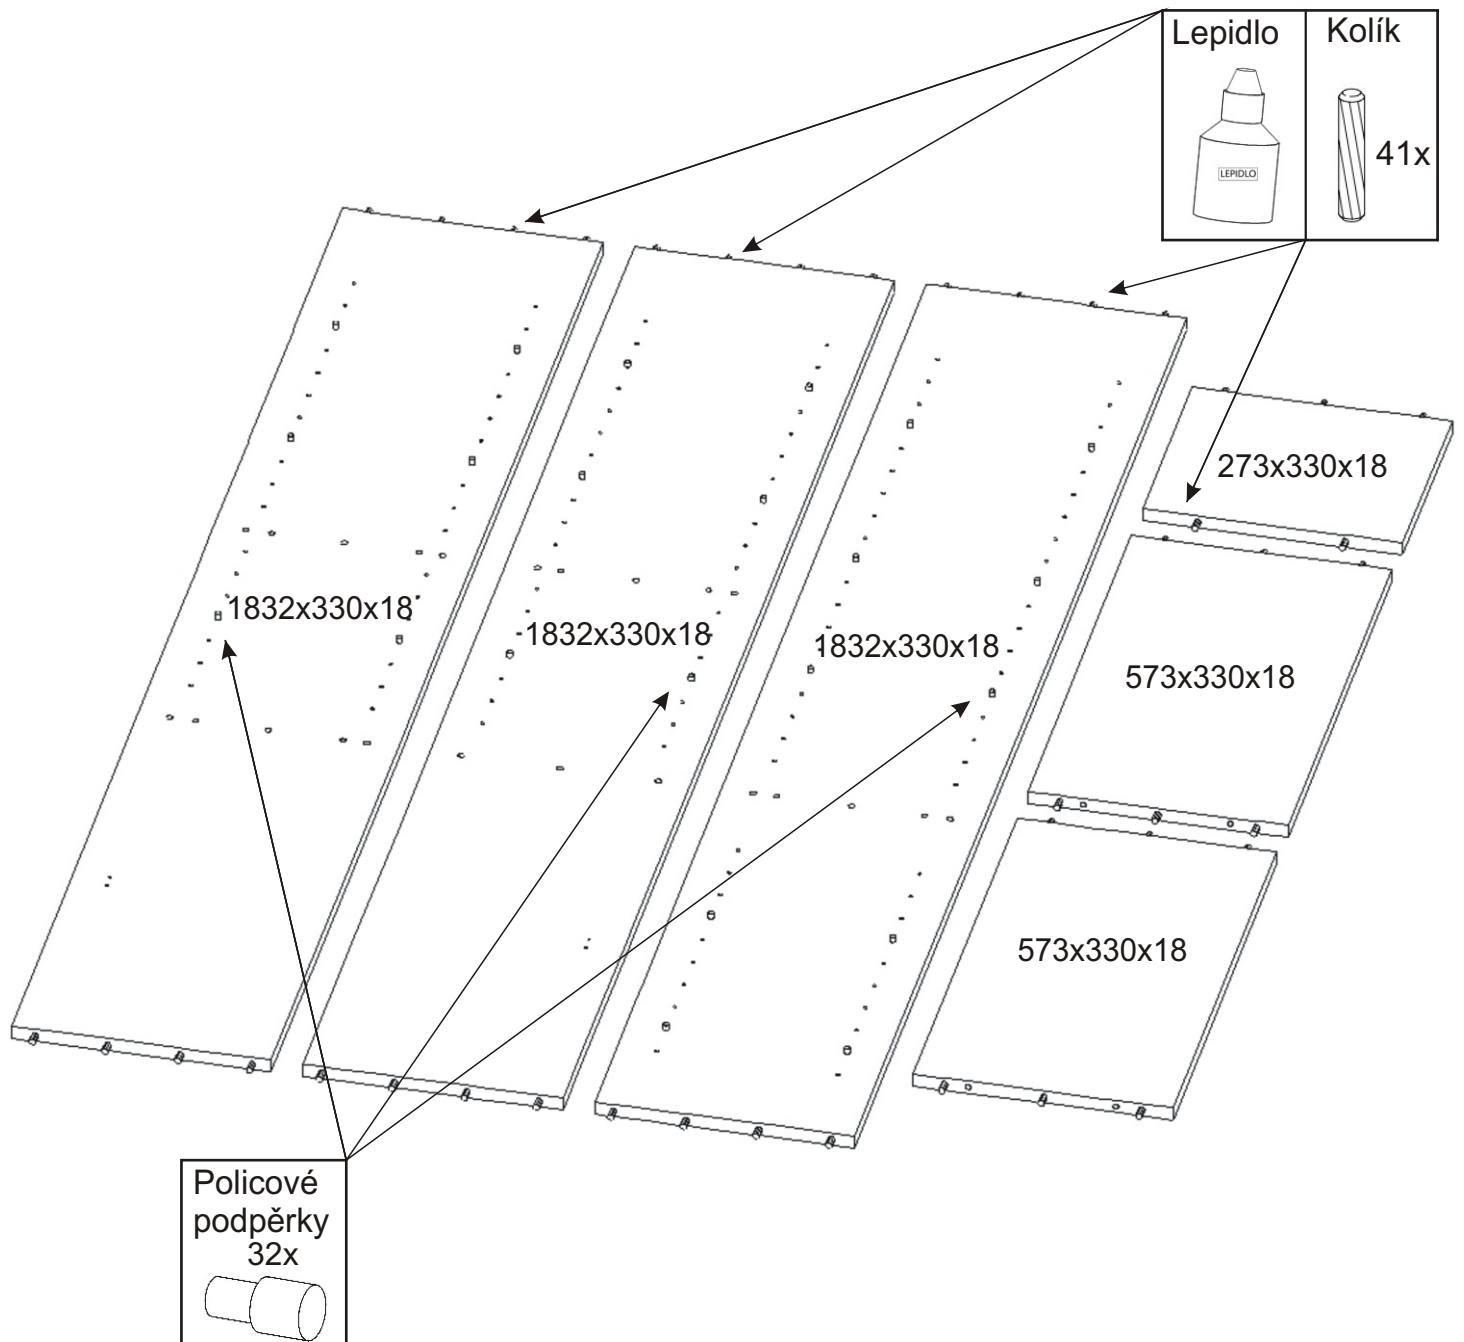

KBB 32

Vrut 3,5x16 72x 	Lepidlo velké 1x 	Kolíček 41x 	Naložený pant 8x 	Polonaložený pant 2x
Vrut 4x30 k úchytce 10x 	Konfirmát + krytky 8x 	Hřebík 80x 	Podpěrka 32x 	Noha 60mm 4x
		H lišta 1832mm 1x 	Závěs koše 2x 	Koš 60 1x
				Úchytka 148mm 5x
				Držák koše 4x

1.

2.

3.

4.

5.

6.

8.

Boční pohled

1mm
Mezera mezi
dveřmi a korpusem

Vrut 3,5x16

8x

9.

Boční pohled

10.

11.

12.