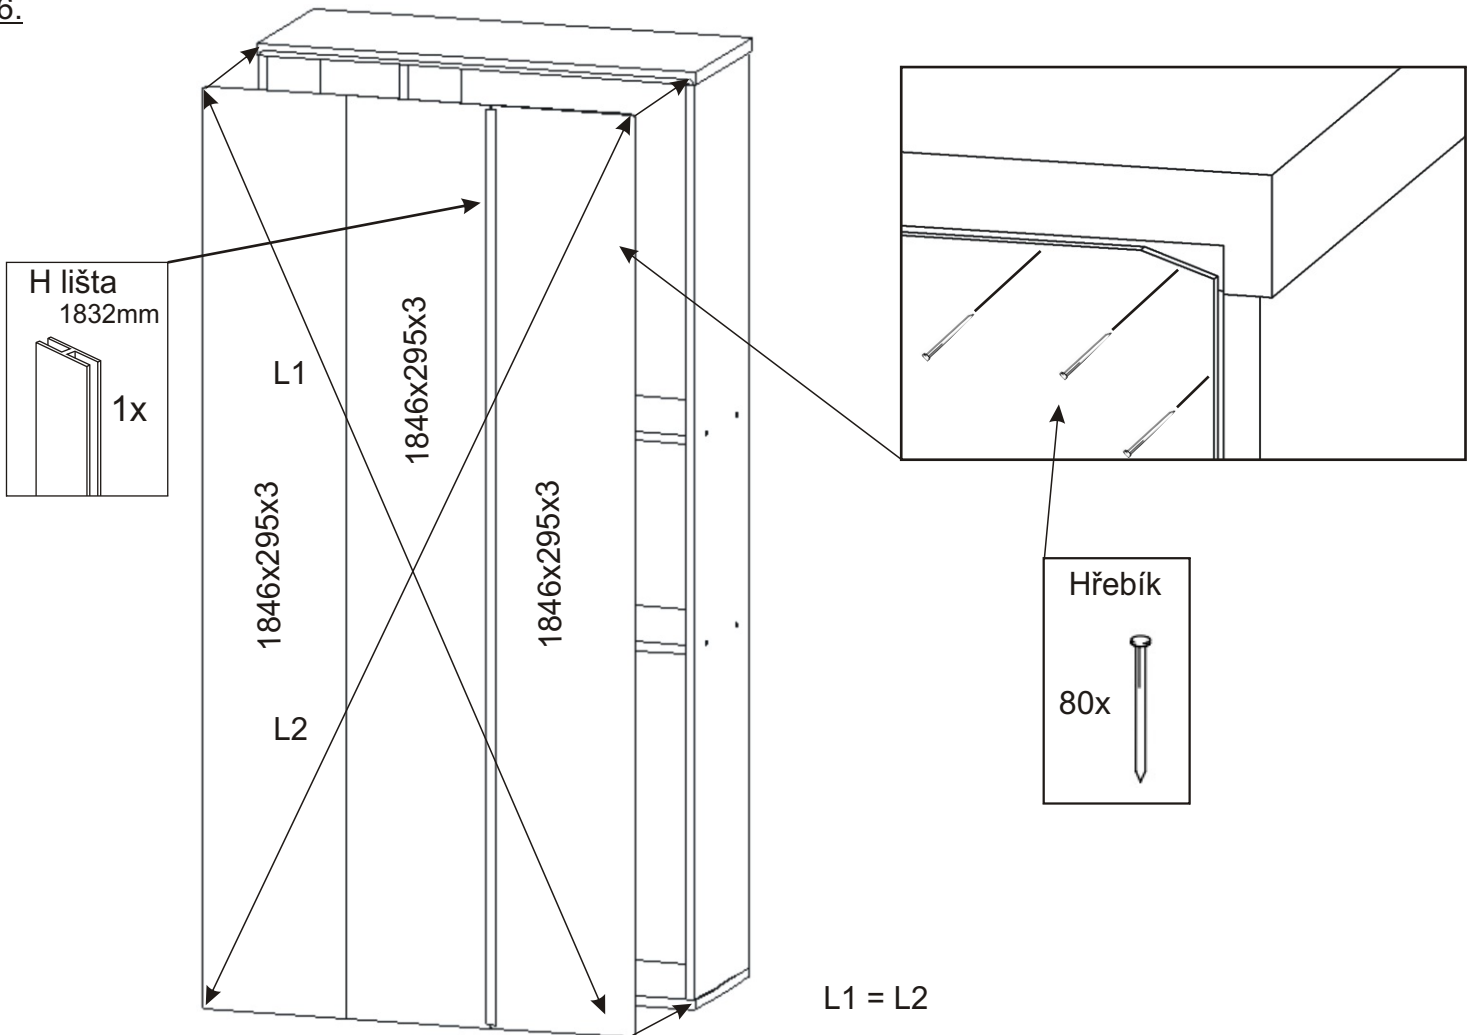

KBB 32

Vrut 3,5x16 72x 	Lepidlo velké 1x 	Kolíček 41x 	Naložený pant 8x 	Polonaložený pant 2x
Vrut 4x30 k úchytce 10x 	Konfirmát + krytky 8x 	Hřebík 80x 	Podpěrka 32x 	Noha 60mm 4x
		H lišta 1832mm 1x 	Závěs koše 2x 	Koš 60 1x
				Úchytka 148mm 5x
				Držák koše 4x

1.

2.

3.

4.

5.

6.

8.

Boční pohled

1mm
Mezera mezi
dveřmi a korpusem

Vrut 3,5x16

8x

9.

Boční pohled

10.

11.

12.