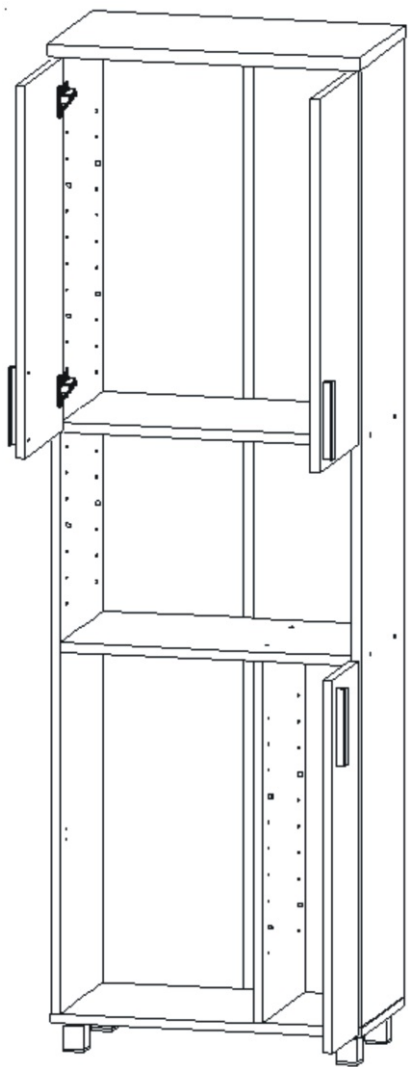

KBB 29

Lepidlo velké 1x 	Kolík 35x 	Naložený pant 8x 	Vrut 3,5x16 64x 	Vrut 4x30 k úchytce 8x
Konfirmát + krytky 10x 	Hřebík 60x 	Podpěrka 20x 	Noha 60mm 4x 	Úchytka 148mm 4x
H lišta 1832mm 1x 	Závěs koše 2x 	Koš 40 1x 	Držák koše 4x 	

1.

3.

4.

5.

6.

7.

Boční pohled

Vrut 3,5x16

12x

8.

9.

10.

11.

12.