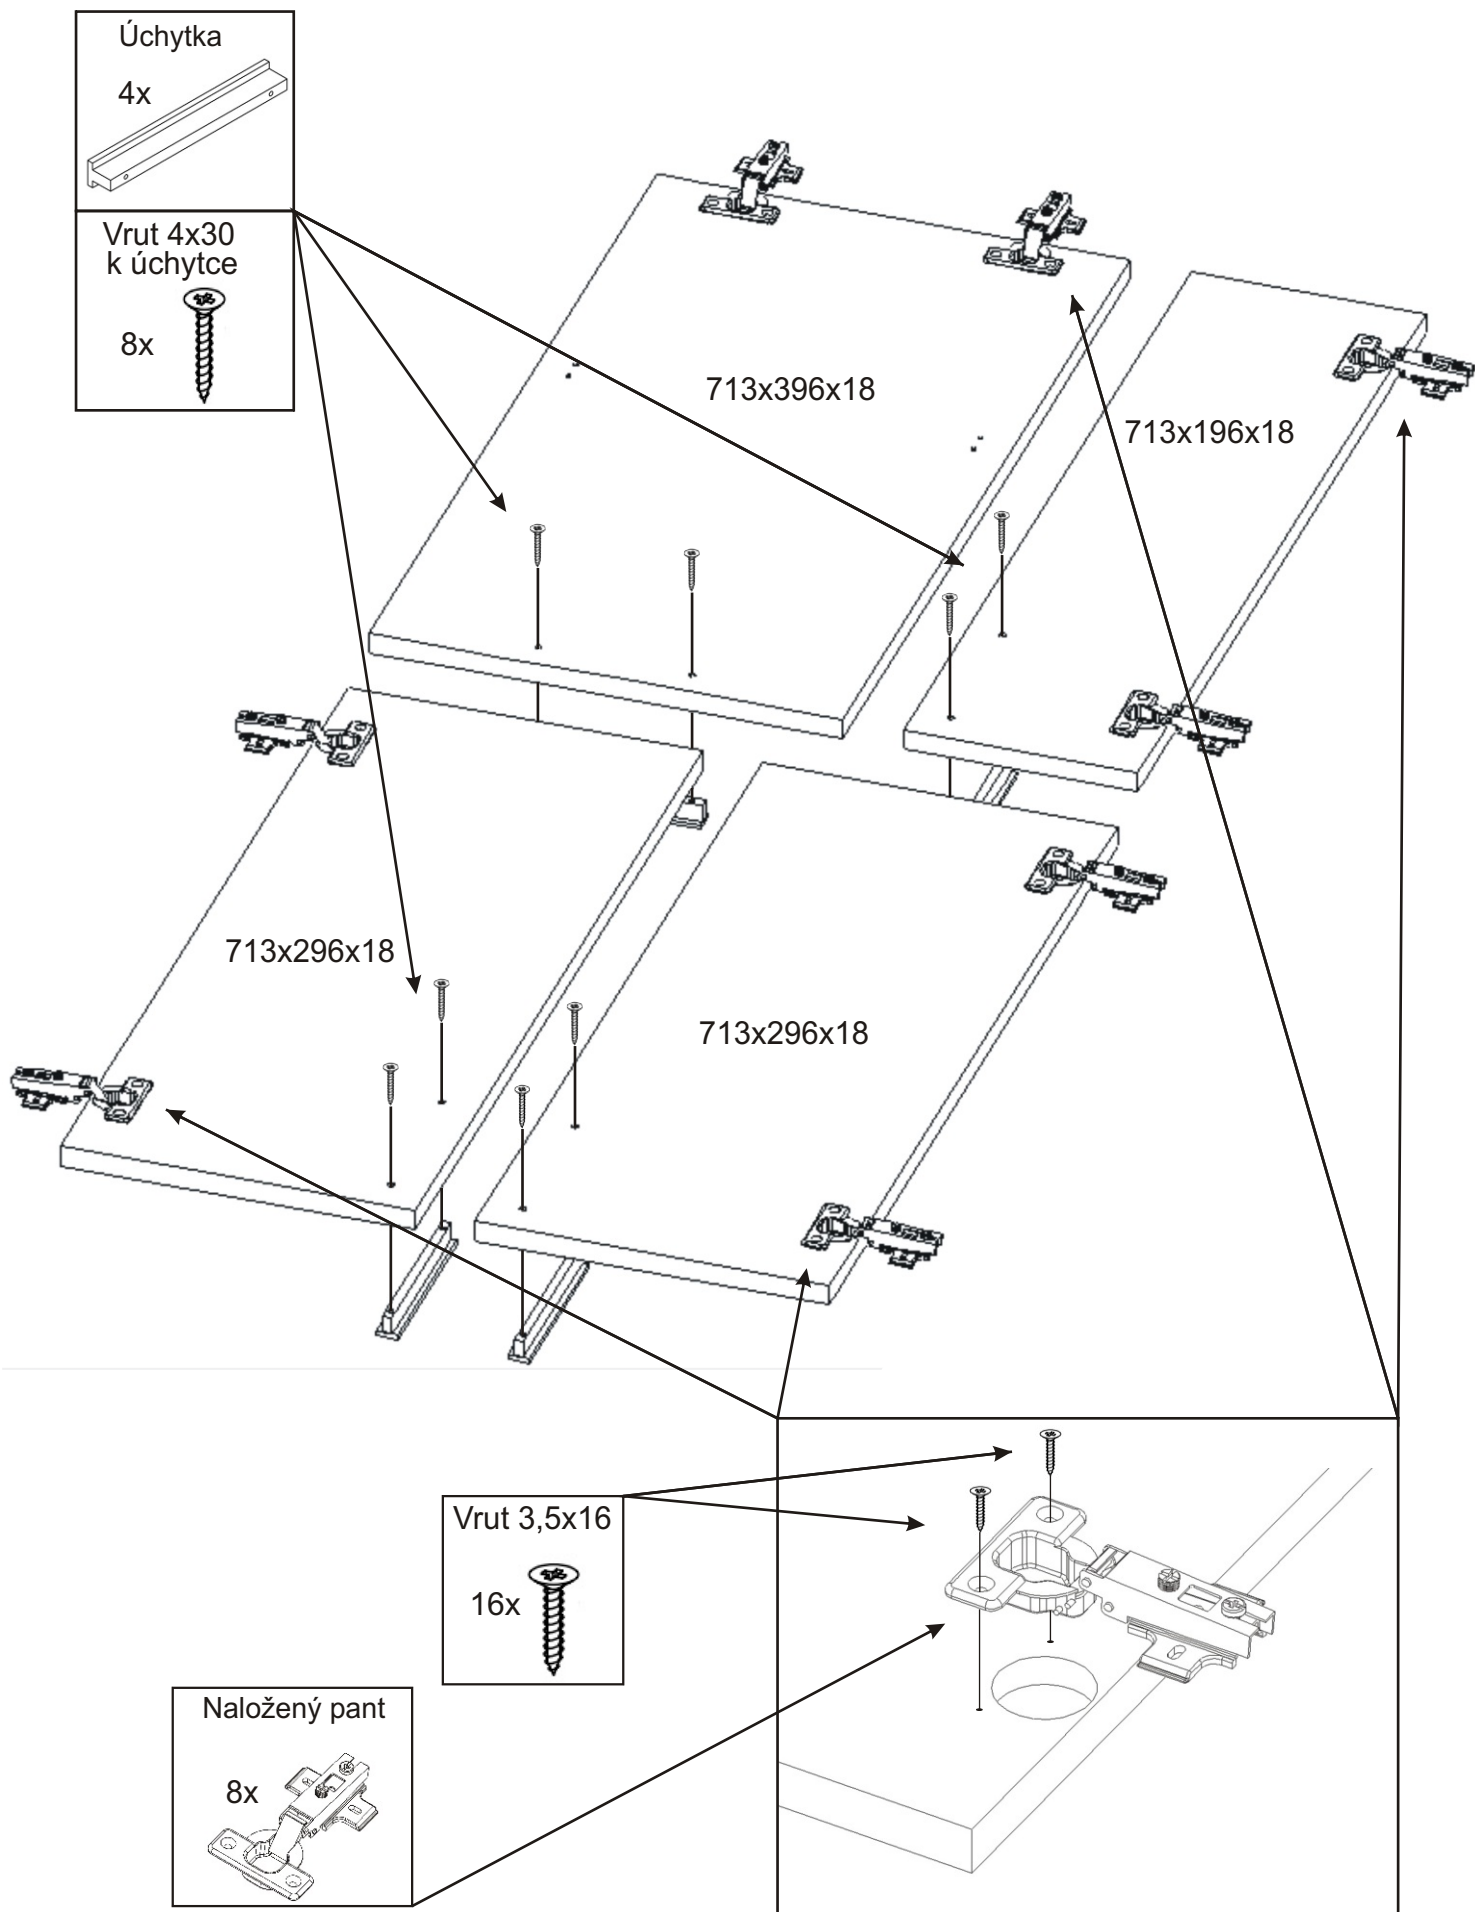

KBB 29

Lepidlo velké 1x 	Kolík 35x 	Naložený pant 8x 	Vrut 3,5x16 64x 	Vrut 4x30 k úchytce 8x
Konfirmát + krytky 10x 	Hřebík 60x 	Podpěrka 20x 	Noha 60mm 4x 	Úchytka 148mm 4x
H lišta 1832mm 1x 	Závěs koše 2x 	Koš 40 1x 	Držák koše 4x 	

1.

3.

4.

5.

6.

7.

Boční pohled

Vrut 3,5x16

12x

8.

9.

10.

11.

12.