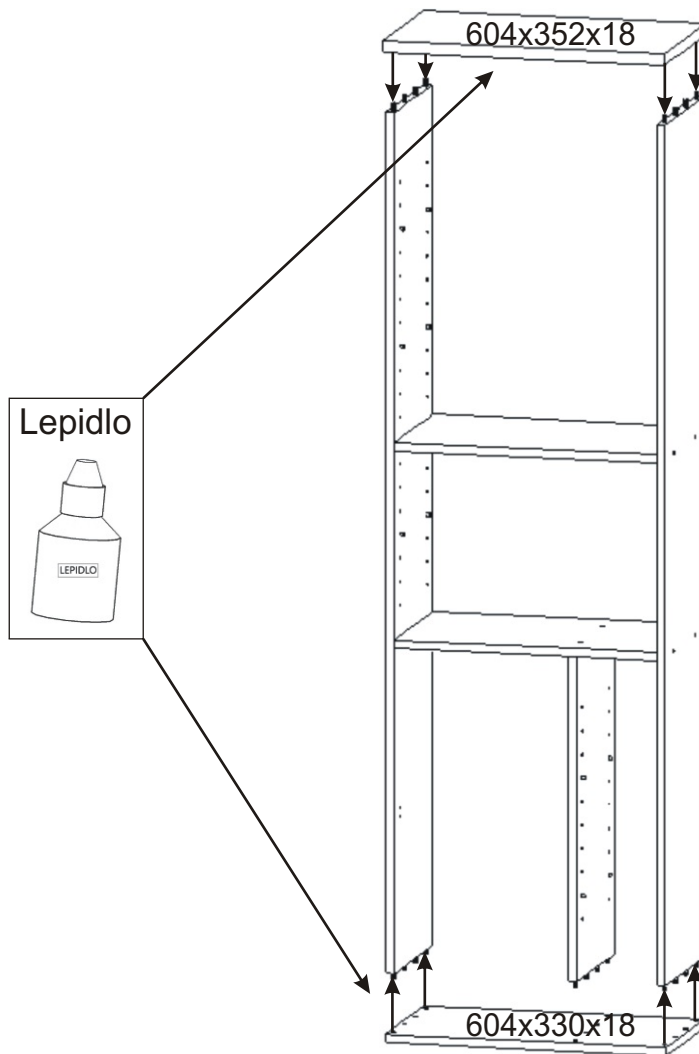

KBB 29

Lepidlo velké 1x 	Kolík 35x 	Naložený pant 8x 	Vrut 3,5x16 64x 	Vrut 4x30 k úchytce 8x
Konfirmát + krytky 10x 	Hřebík 60x 	Podpěrka 20x 	Noha 60mm 4x 	Úchytka 148mm 4x
H lišta 1832mm 1x 	Závěs koše 2x 	Koš 40 1x 	Držák koše 4x 	

1.

3.

4.

5.

6.

7.

Boční pohled

Vrut 3,5x16

12x

8.

9.

10.

11.

12.