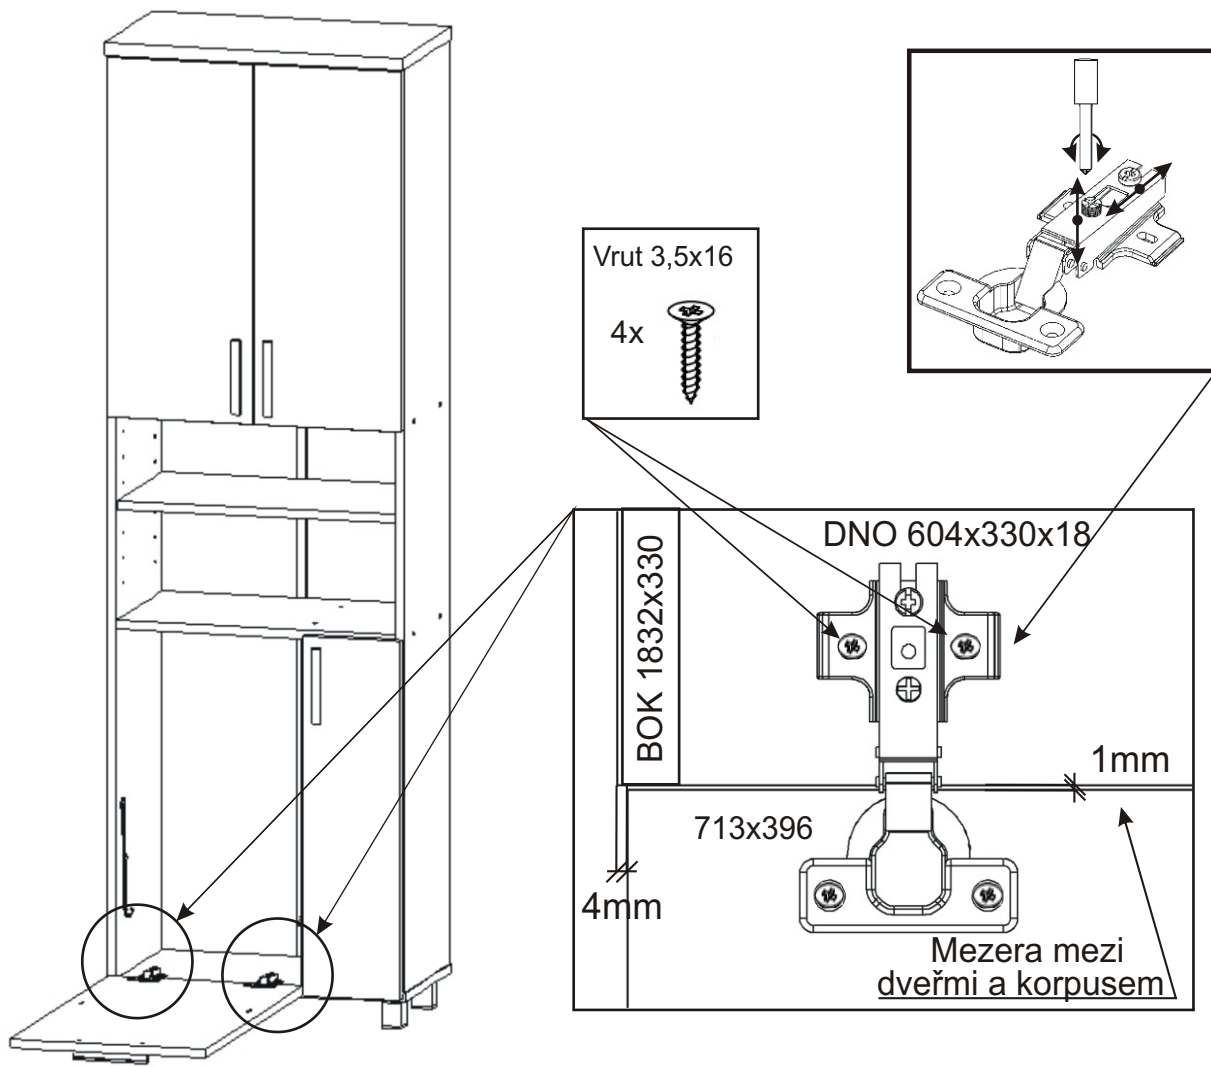

KBB 29

Lepidlo velké 1x 	Kolík 35x 	Naložený pant 8x 	Vrut 3,5x16 64x 	Vrut 4x30 k úchytce 8x
Konfirmát + krytky 10x 	Hřebík 60x 	Podpěrka 20x 	Noha 60mm 4x 	Úchytka 148mm 4x
H lišta 1832mm 1x 	Závěs koše 2x 	Koš 40 1x 	Držák koše 4x 	

1.

3.

4.

5.

6.

7.

Boční pohled

Vrut 3,5x16

12x

8.

9.

10.

11.

12.