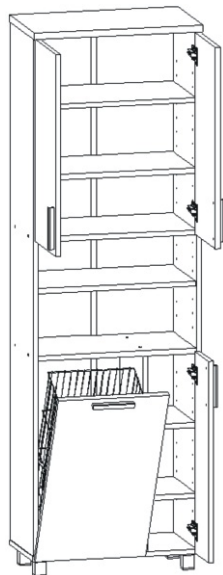

KBB 29

Lepidlo velké 1x 	Kolík 35x 	Naložený pant 8x 	Vrut 3,5x16 64x 	Vrut 4x30 k úchytce 8x
Konfirmát + krytky 10x 	Hřebík 60x 	Podpěrka 20x 	Noha 60mm 4x 	Úchytka 148mm 4x
H lišta 1832mm 1x 	Závěs koše 2x 	Koš 40 1x 	Držák koše 4x 	

1.

3.

4.

5.

6.

7.

Boční pohled

Vrut 3,5x16