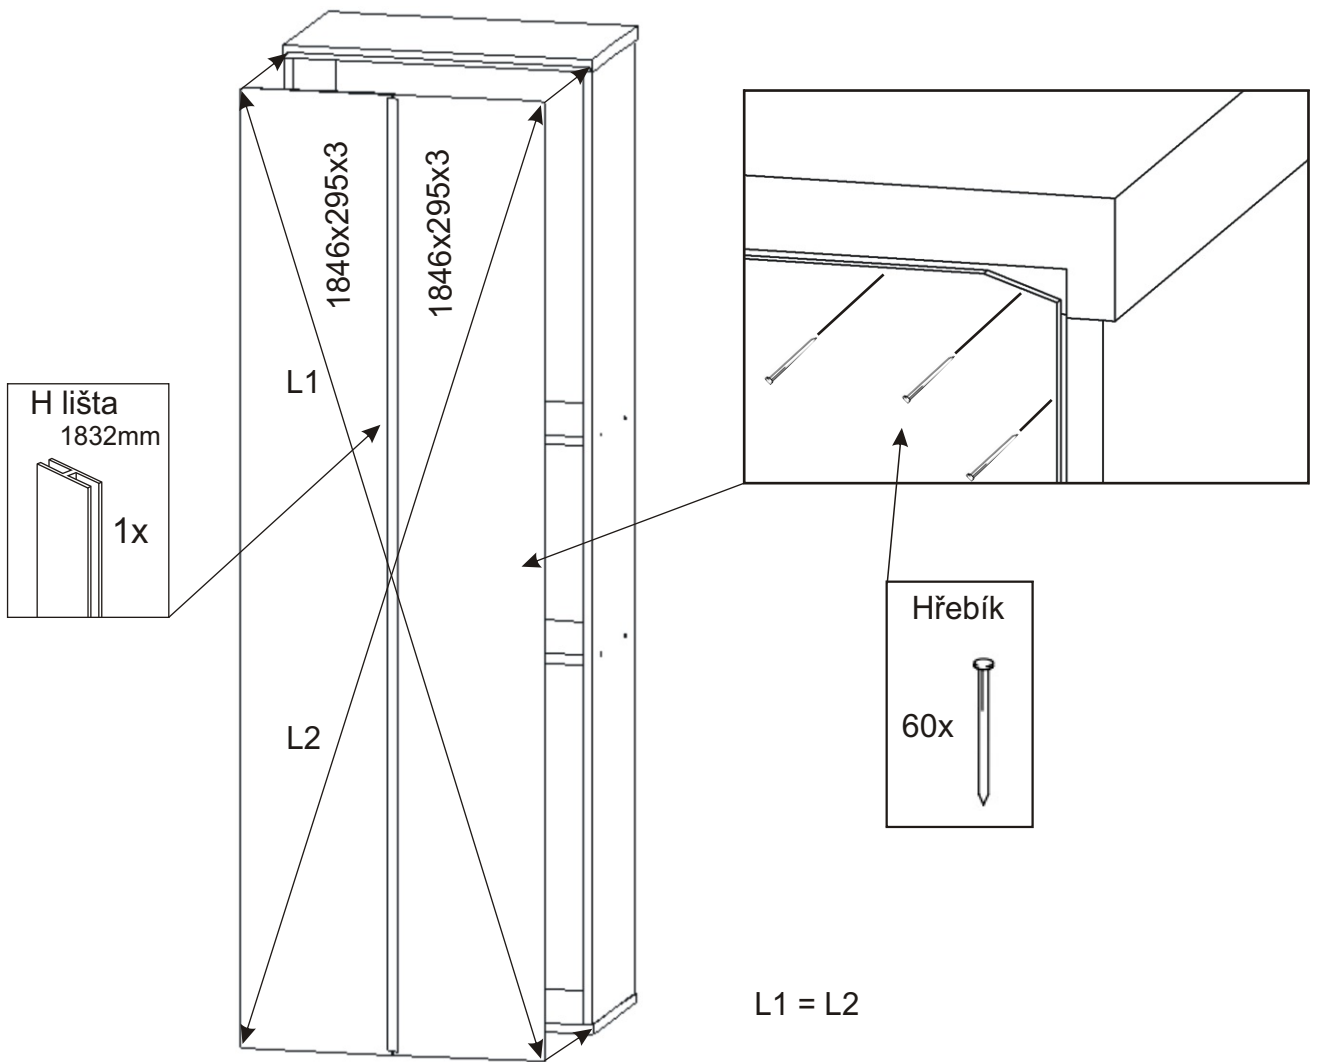

KBB 29

Lepidlo velké 1x 	Kolík 35x 	Naložený pant 8x 	Vrut 3,5x16 64x 	Vrut 4x30 k úchytce 8x
Konfirmát + krytky 10x 	Hřebík 60x 	Podpěrka 20x 	Noha 60mm 4x 	Úchytka 148mm 4x
H lišta 1832mm 1x 	Závěs koše 2x 	Koš 40 1x 	Držák koše 4x 	

1.

3.

4.

5.

6.

7.

Boční pohled

Vrut 3,5x16

12x

8.

9.

10.

11.

12.