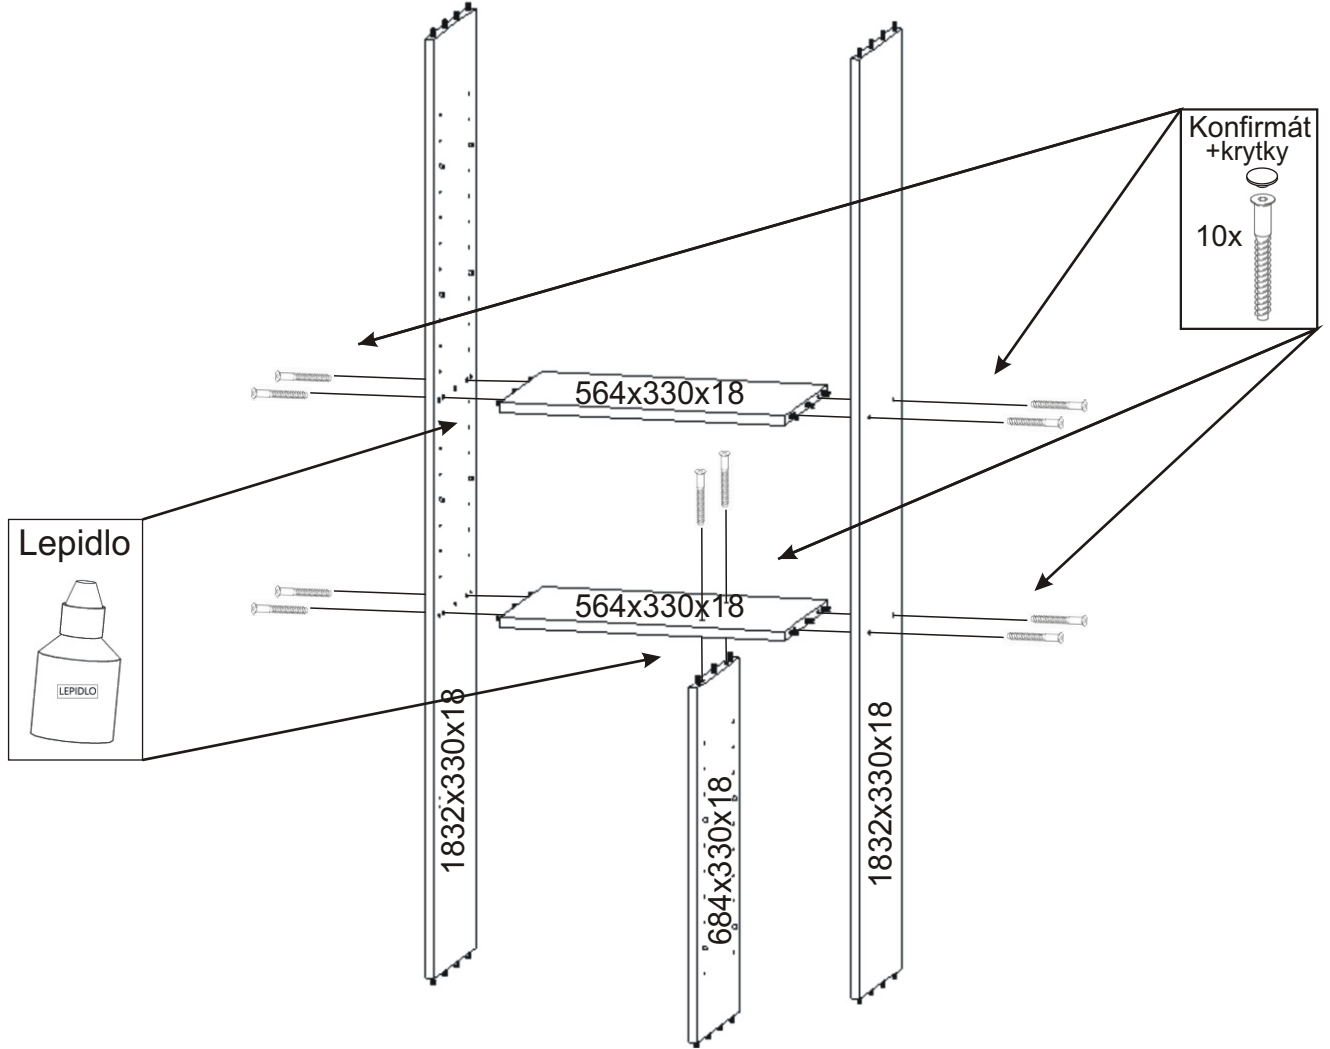

KBB 29

Lepidlo velké 1x 	Kolík 35x 	Naložený pant 8x 	Vrut 3,5x16 64x 	Vrut 4x30 k úchytce 8x
Konfirmát + krytky 10x 	Hřebík 60x 	Podpěrka 20x 	Noha 60mm 4x 	Úchytka 148mm 4x
H lišta 1832mm 1x 	Závěs koše 2x 	Koš 40 1x 	Držák koše 4x 	

1.

3.

4.

5.

6.

7.

Boční pohled

Vrut 3,5x16

12x

8.

9.

10.

11.

12.