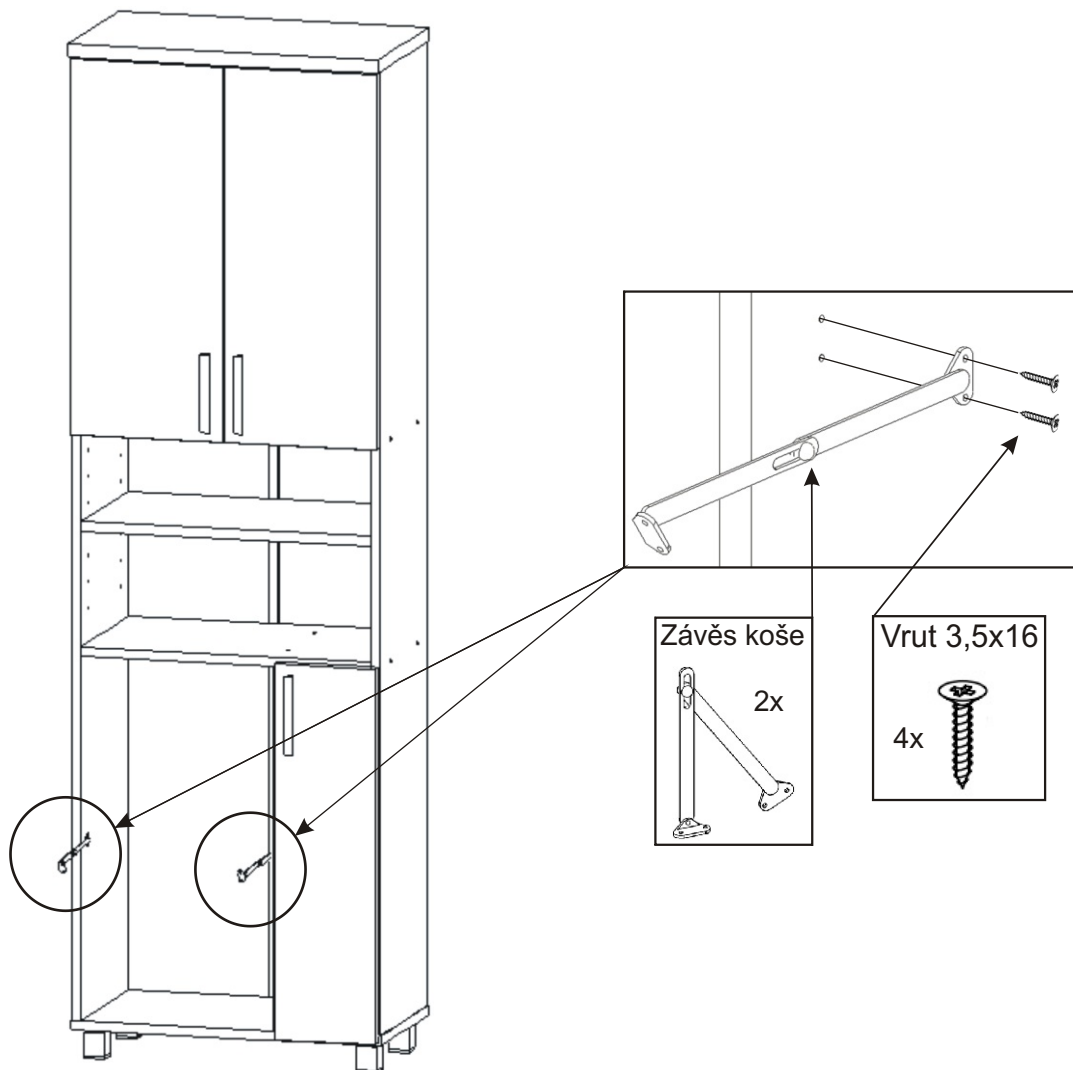

KBB 29

Lepidlo velké 1x 	Kolík 35x 	Naložený pant 8x 	Vrut 3,5x16 64x 	Vrut 4x30 k úchytce 8x
Konfirmát + krytky 10x 	Hřebík 60x 	Podpěrka 20x 	Noha 60mm 4x 	Úchytka 148mm 4x
H lišta 1832mm 1x 	Závěs koše 2x 	Koš 40 1x 	Držák koše 4x 	

1.

3.

4.

5.

6.

7.

Boční pohled

Vrut 3,5x16

12x

8.

9.

10.

11.

12.