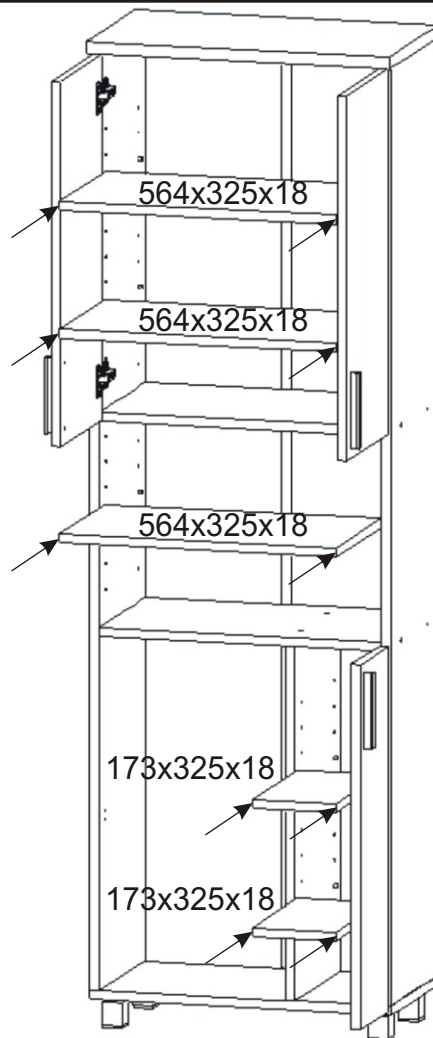

KBB 29

Lepidlo velké 1x 	Kolík 35x 	Naložený pant 8x 	Vrut 3,5x16 64x 	Vrut 4x30 k úchytce 8x
Konfirmát + krytky 10x 	Hřebík 60x 	Podpěrka 20x 	Noha 60mm 4x 	Úchytka 148mm 4x
H lišta 1832mm 1x 	Závěs koše 2x 	Koš 40 1x 	Držák koše 4x 	

1.

3.

4.

5.

6.

7.

Boční pohled

Vrut 3,5x16

12x

8.

9.

10.

11.

12.