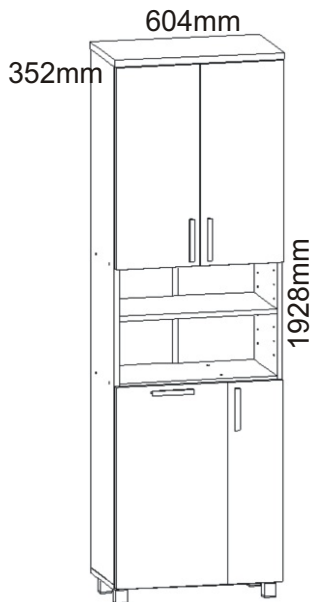

KBB 29

Lepidlo velké 1x 	Kolík 35x 	Naložený pant 8x 	Vrut 3,5x16 64x 	Vrut 4x30 k úchytce 8x
Konfirmát + krytky 10x 	Hřebík 60x 	Podpěrka 20x 	Noha 60mm 4x 	Úchytka 148mm 4x
H lišta 1832mm 1x 	Závěs koše 2x 	Koš 40 1x 	Držák koše 4x 	

1.

3.

4.

5.

6.

7.

Boční pohled

Vrut 3,5x16

12x

8.

9.

10.

11.

12.