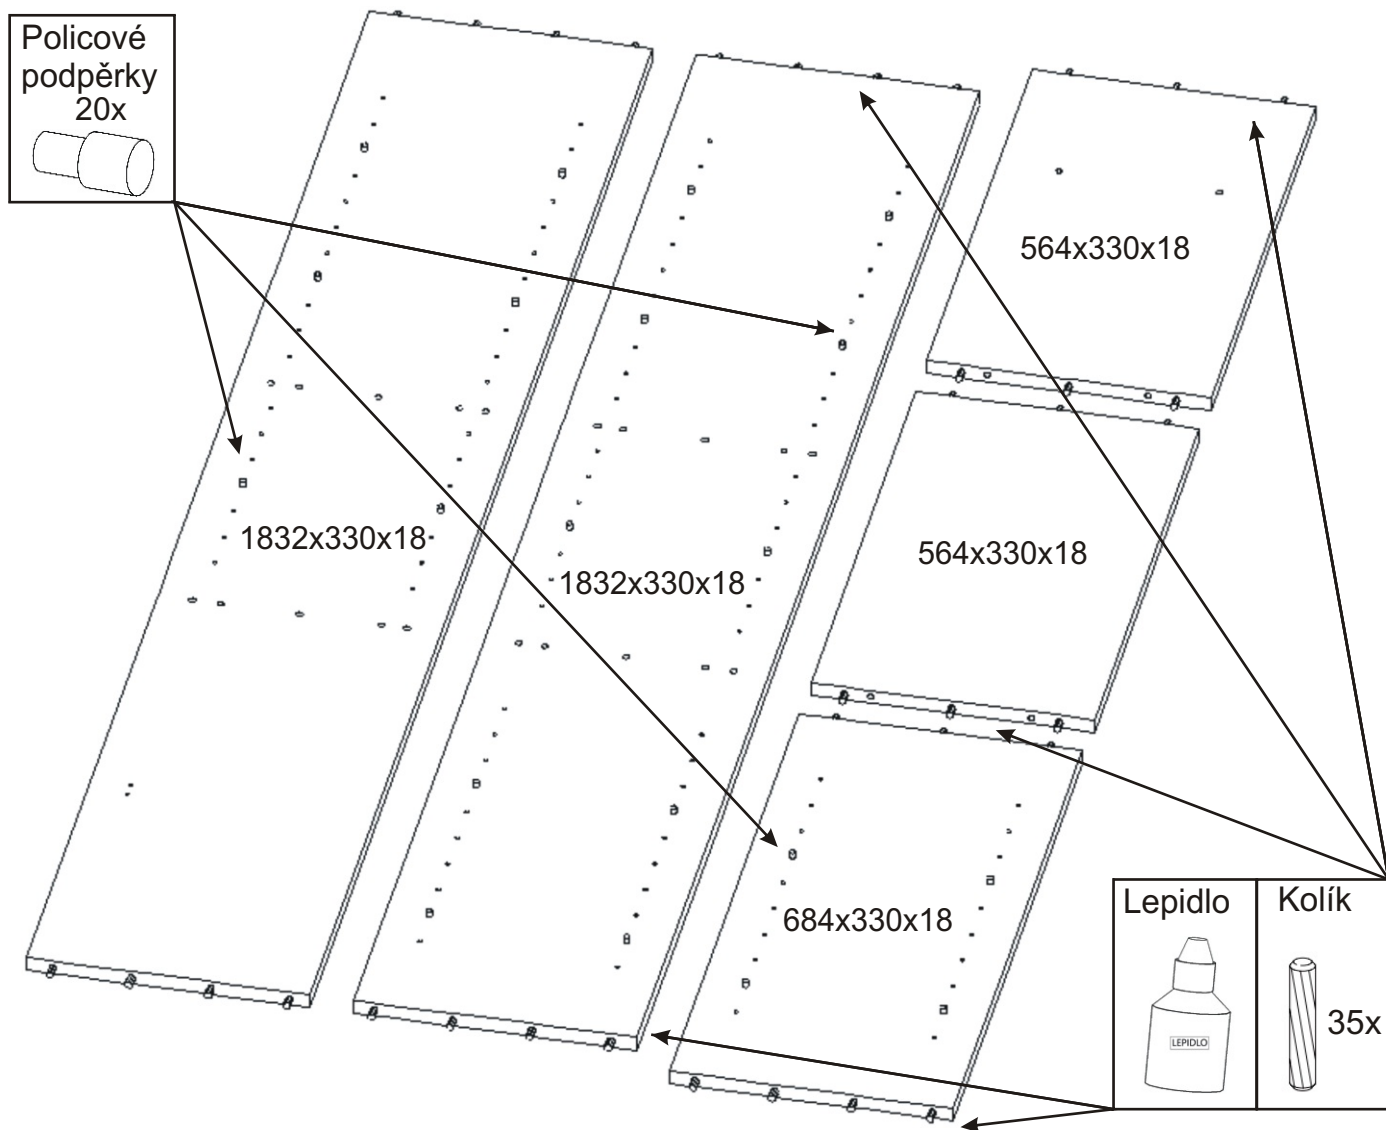

KBB 29

Lepidlo velké 1x 	Kolík 35x 	Naložený pant 8x 	Vrut 3,5x16 64x 	Vrut 4x30 k úchytce 8x
Konfirmát + krytky 10x 	Hřebík 60x 	Podpěrka 20x 	Noha 60mm 4x 	Úchytka 148mm 4x
H lišta 1832mm 1x 	Závěs koše 2x 	Koš 40 1x 	Držák koše 4x 	

1.

3.

4.

5.

6.

7.

Boční pohled

Vrut 3,5x16

12x

8.

9.

10.

11.

12.