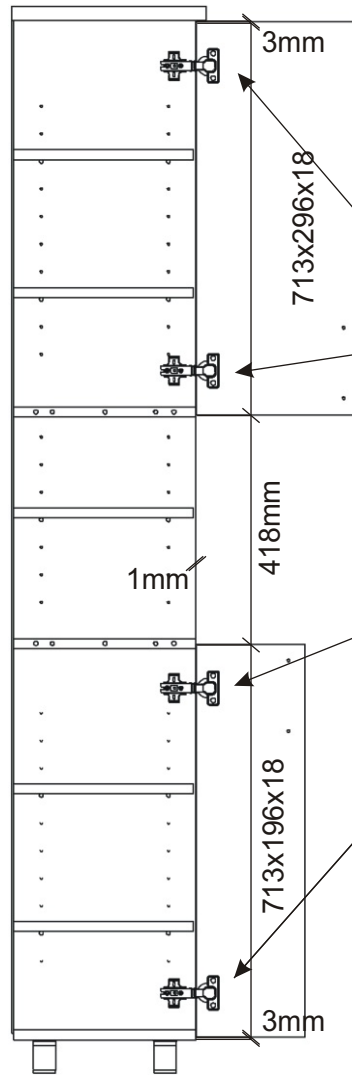

KBB 29

Lepidlo velké 1x 	Kolík 35x 	Naložený pant 8x 	Vrut 3,5x16 64x 	Vrut 4x30 k úchytce 8x
Konfirmát + krytky 10x 	Hřebík 60x 	Podpěrka 20x 	Noha 60mm 4x 	Úchytka 148mm 4x
H lišta 1832mm 1x 	Závěs koše 2x 	Koš 40 1x 	Držák koše 4x 	

1.

3.

4.

5.

6.

7.

Boční pohled

Vrut 3,5x16

12x

8.

9.

10.

11.

12.