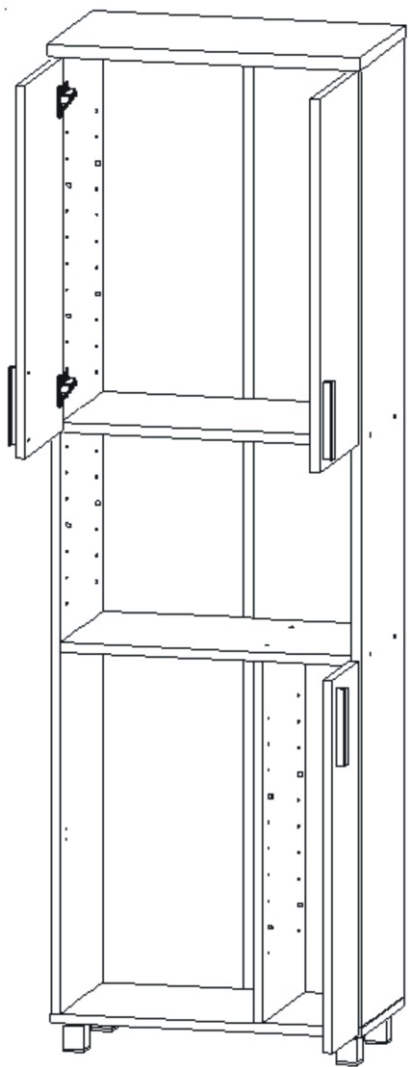

KBB 29

Lepidlo velké 1x 	Kolík 35x 	Naložený pant 8x 	Vrut 3,5x16 66x 	Šroub 4x30 k úchytce 8x 
Konfirmát + krytky 10x 	Hřebík 60x 	Podpěrka 20x 	Noha 60mm 4x 	Úchytka plastová 4x 128mm 
H lišta 1832mm 1x 	Závěs koše 2x 	Koš 40 1x 	Držák koše 6x 	

1.

Šroub 4x30
k úchytce

8x

Úchytka
plastová

4x

128mm

713x396x18

713x196x18

713x296x18

713x296x18

Vrut 3,5x16

16x

Naložený pant

8x

3.

4.

5.

6.

7.

Boční pohled

Vrut 3,5x16

12x

8.

9.