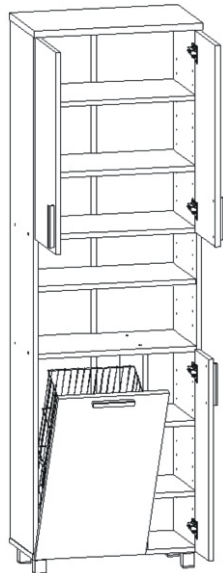

KBB 29

Lepidlo velké 1x 	Kolík 35x 	Naložený pant 8x 	Vrut 3,5x16 66x 	Šroub 4x30 k úchytce 8x 
Konfirmát + krytky 10x 	Hřebík 60x 	Podpěrka 20x 	Noha 60mm 4x 	Úchytka plastová 4x 128mm 
H lišta 1832mm 1x 	Závěs koše 2x 	Koš 40 1x 	Držák koše 6x 	

1.

Šroub 4x30
k úchytce

8x

Úchytka
plastová

4x

128mm

713x396x18

713x196x18

713x296x18

713x296x18

Vrut 3,5x16

16x

Naložený pant

8x

3.

4.

5.

6.

7.

Boční pohled

Vrut 3,5x16

12x

8.

9.