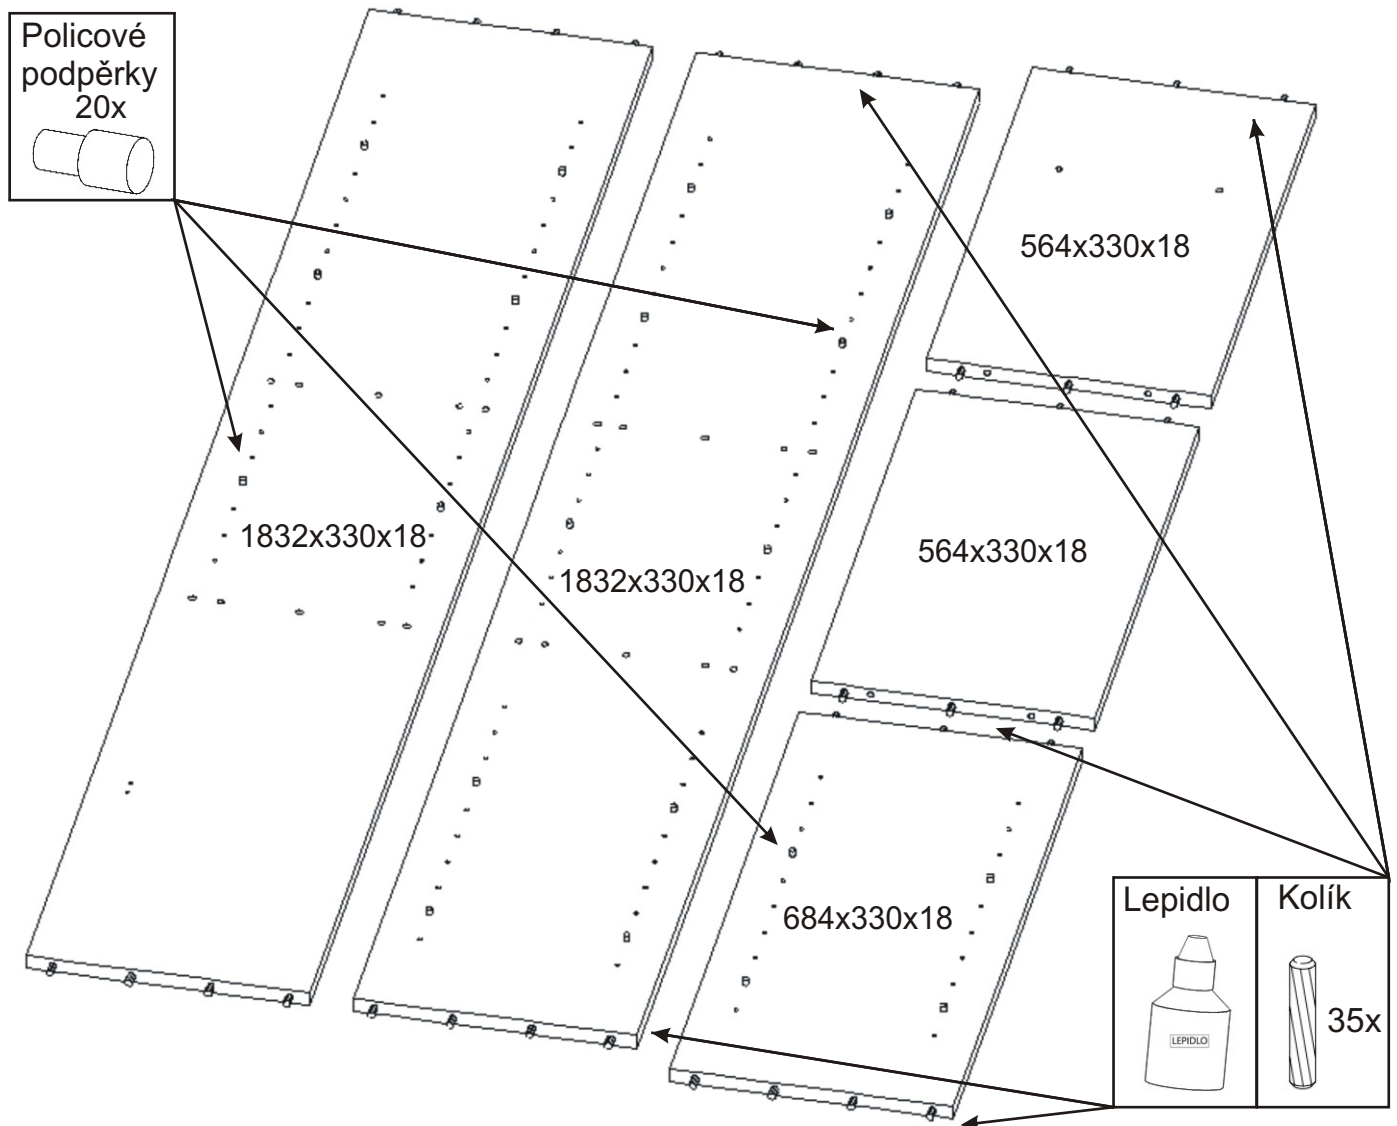

KBB 29

Lepidlo velké 1x 	Kolík 35x 	Naložený pant 8x 	Vrut 3,5x16 66x 	Šroub 4x30 k úchytce 8x 
Konfirmát + krytky 10x 	Hřebík 60x 	Podpěrka 20x 	Noha 60mm 4x 	Úchytka plastová 4x 128mm 
H lišta 1832mm 1x 	Závěs koše 2x 	Koš 40 1x 	Držák koše 6x 	

1.

Šroub 4x30
k úchytce

8x

Úchytka
plastová

4x

128mm

713x396x18

713x196x18

713x296x18

713x296x18

Vrut 3,5x16

16x

Naložený pant

8x

3.

4.

5.

6.

7.

Boční pohled

Vrut 3,5x16

12x

8.

9.