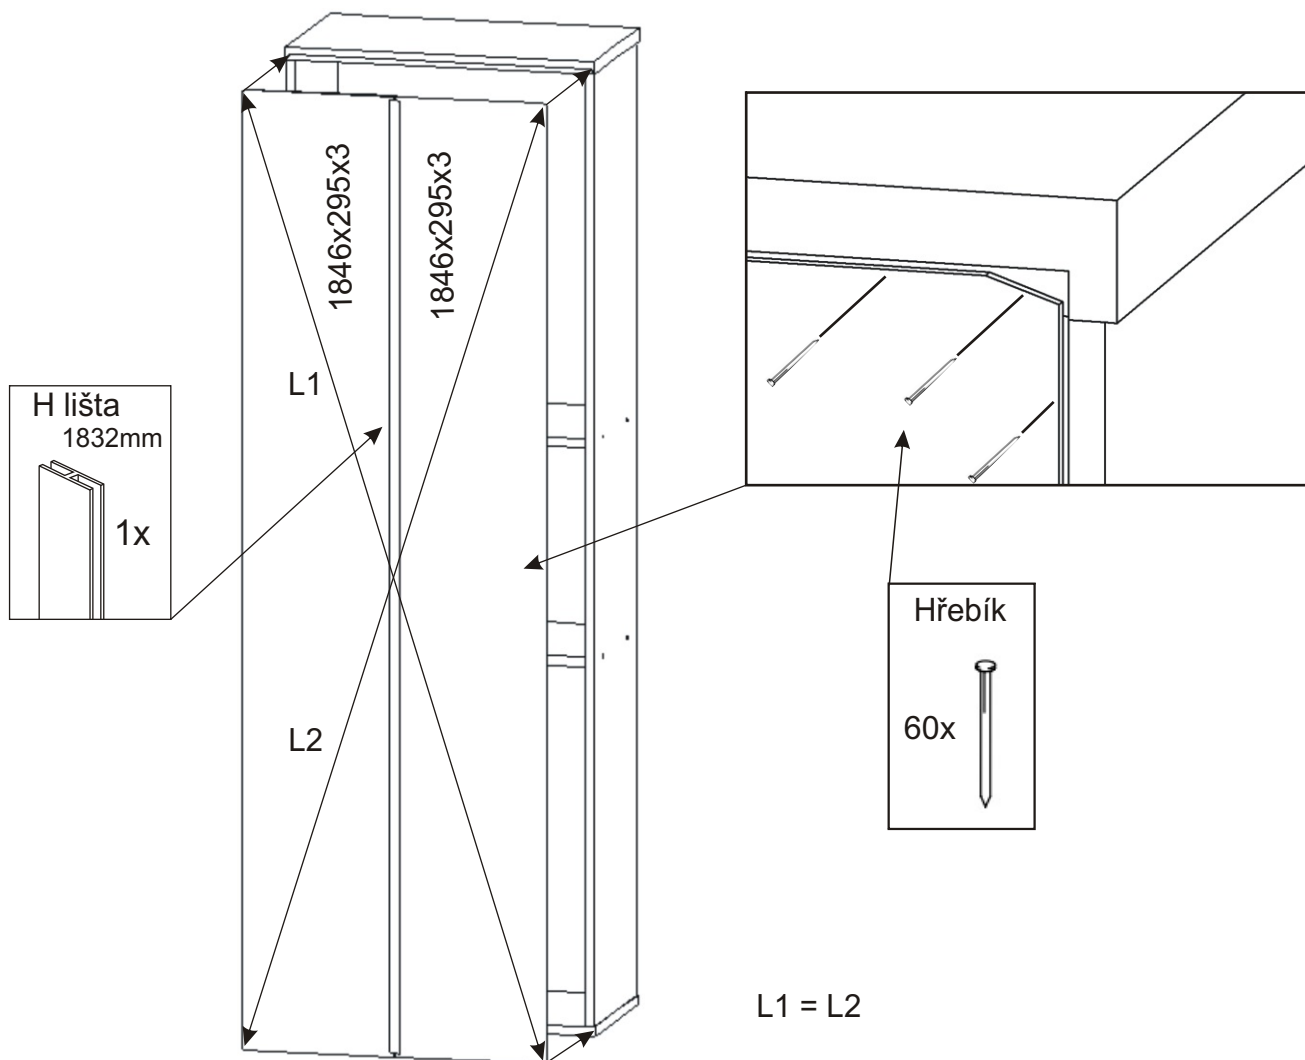

1.

Šroub 4x30
k úchytce

8x

Úchytka
plastová

4x

128mm

713x396x18

713x196x18

713x296x18

713x296x18

Vrut 3,5x16

16x

Naložený pant

8x

3.

4.

5.

6.

7.

Boční pohled

Vrut 3,5x16

12x

8.

9.