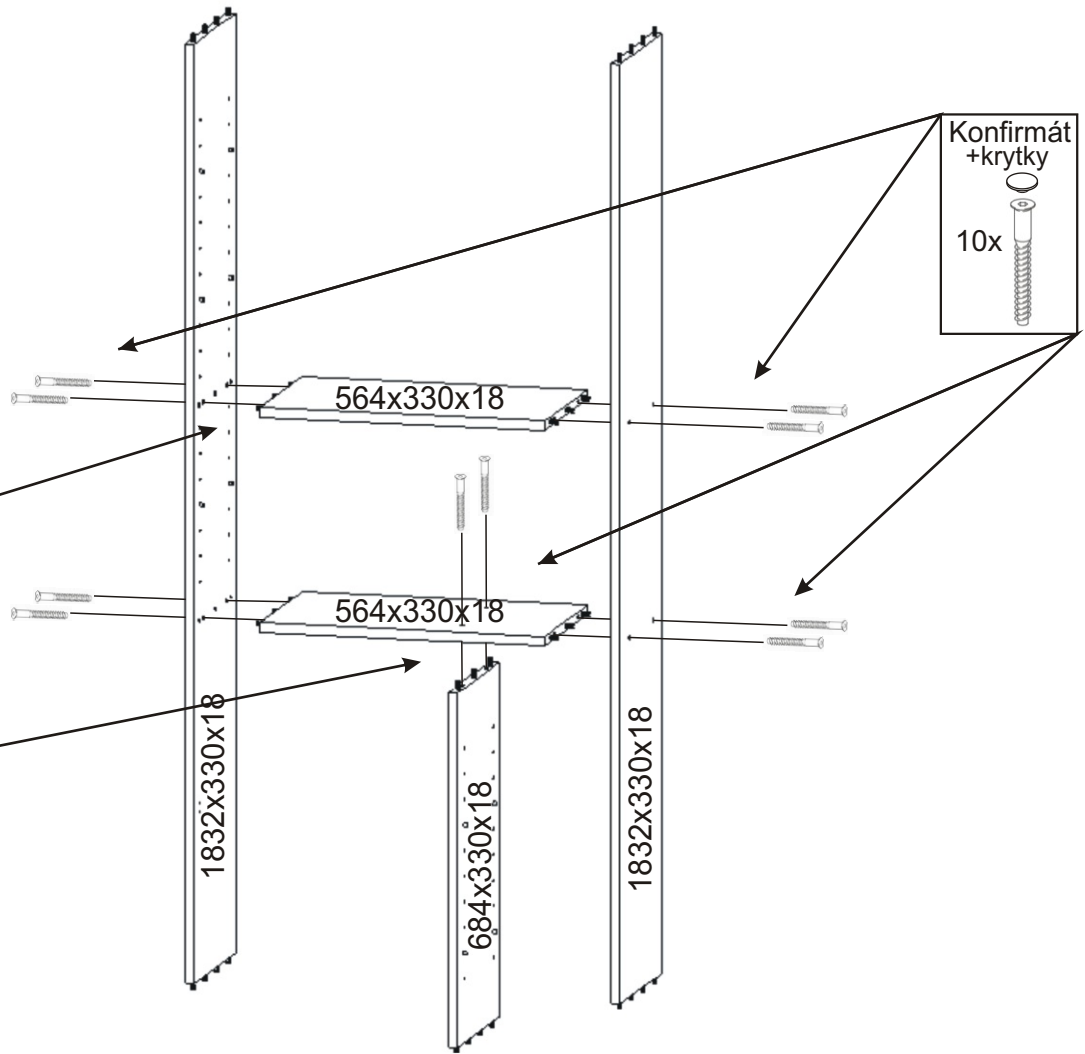

1.

Šroub 4x30
k úchytce

8x

Úchytka
plastová

4x

128mm

713x396x18

713x196x18

713x296x18

713x296x18

Vrut 3,5x16

16x

Naložený pant

8x

3.

4.

5.

6.

7.

Boční pohled

Vrut 3,5x16

12x

8.

9.

10.

11.

12.