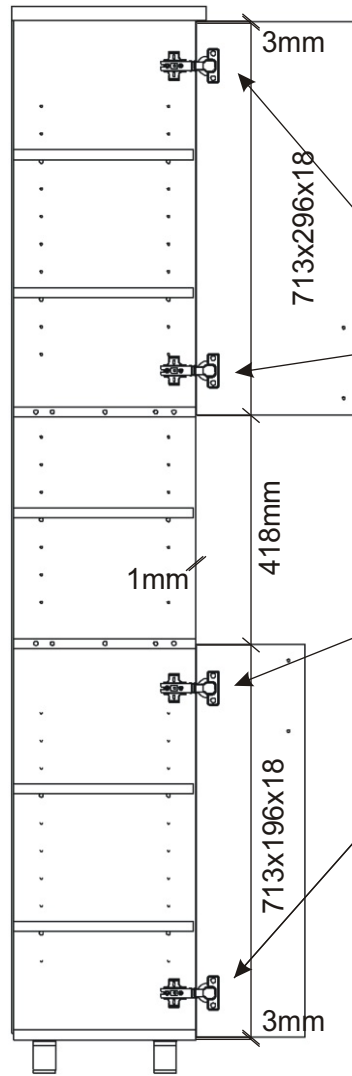

KBB 29

Lepidlo velké 1x 	Kolík 35x 	Naložený pant 8x 	Vrut 3,5x16 66x 	Šroub 4x30 k úchytce 8x 
Konfirmát + krytky 10x 	Hřebík 60x 	Podpěrka 20x 	Noha 60mm 4x 	Úchytka plastová 4x 128mm 
H lišta 1832mm 1x 	Závěs koše 2x 	Koš 40 1x 	Držák koše 6x 	

1.

Šroub 4x30
k úchytce

8x

Úchytka
plastová

4x

128mm

713x396x18

713x196x18

713x296x18

713x296x18

Vrut 3,5x16

16x

Naložený pant

8x

3.

4.

5.

6.

7.

Boční pohled

Vrut 3,5x16

12x

8.

9.