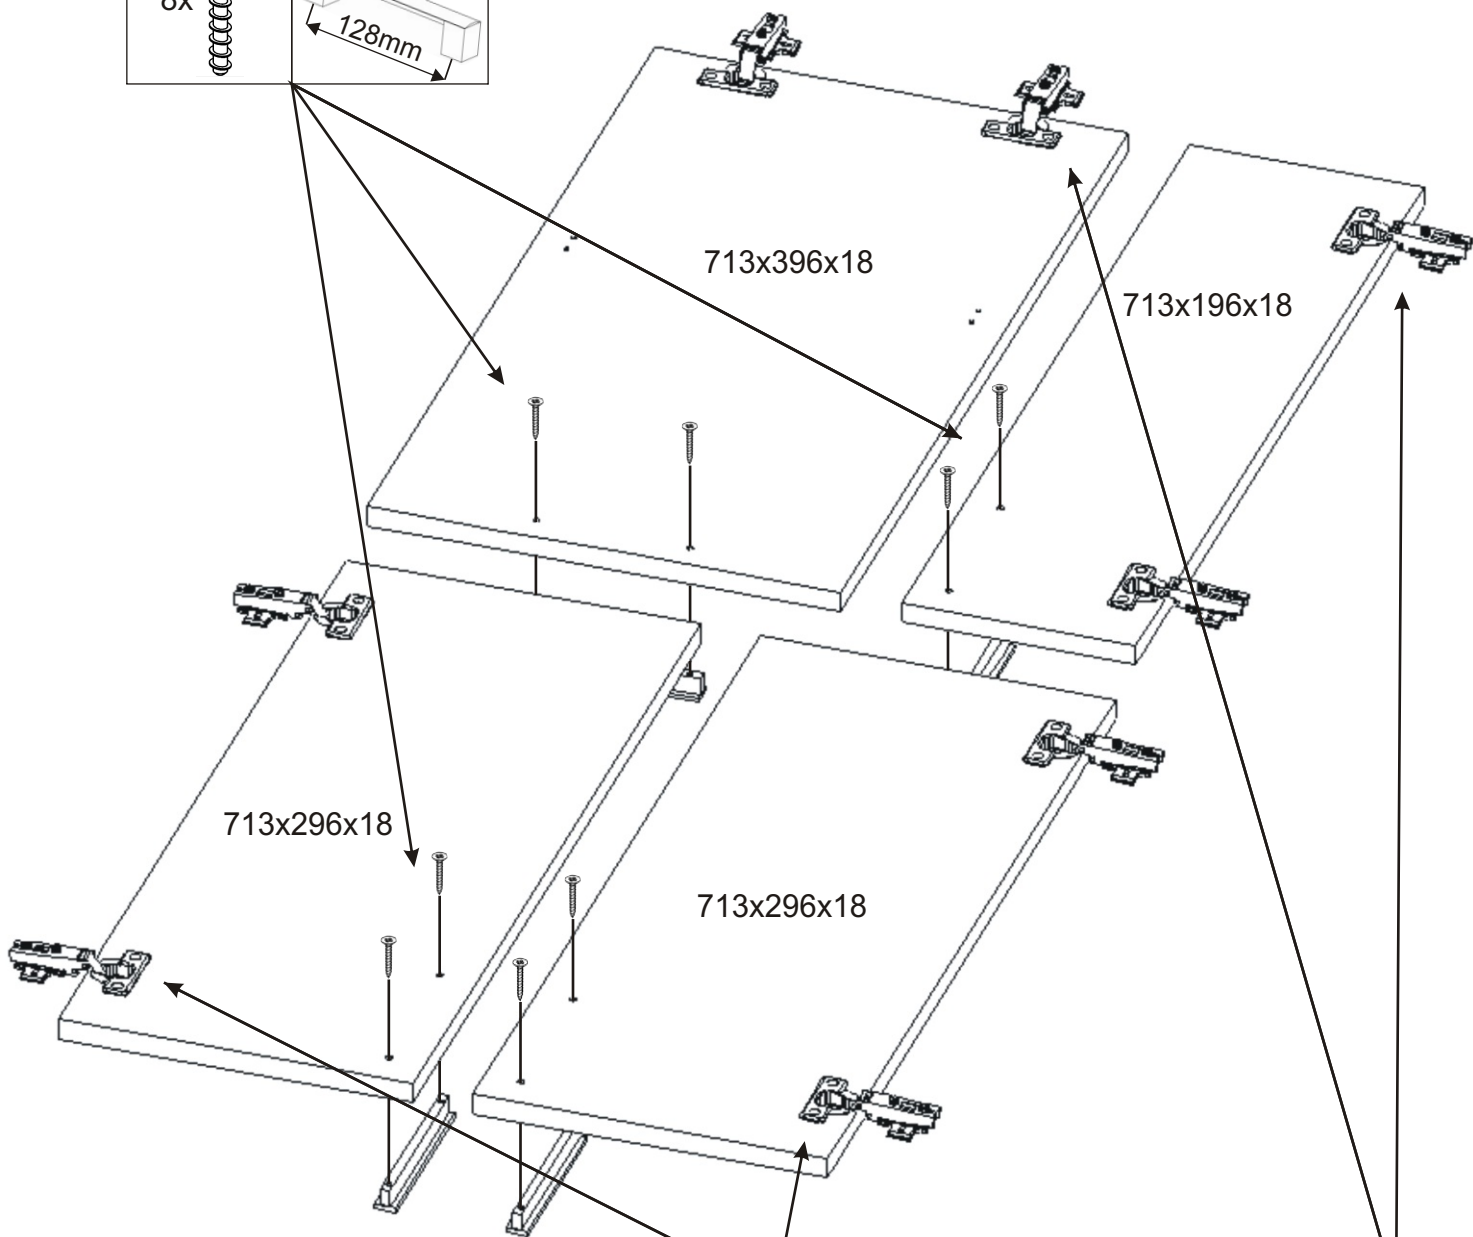

1.

Šroub 4x30
k úchytce

8x

Úchytka
plastová

4x

128mm

713x396x18

713x196x18

713x296x18

713x296x18

Vrut 3,5x16

16x

Naložený pant

8x

3.

4.

5.

6.

7.

Boční pohled

Vrut 3,5x16

12x

8.

9.