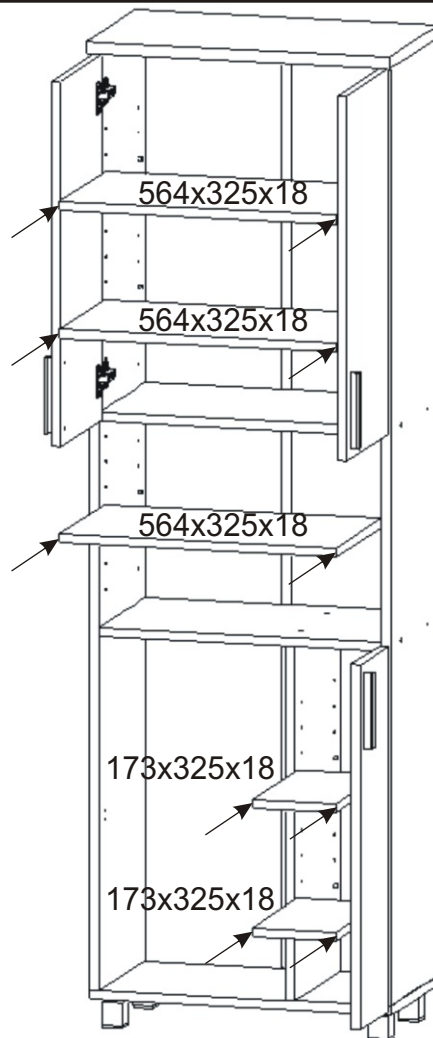

KBB 29

Lepidlo velké 1x 	Kolík 35x 	Naložený pant 8x 	Vrut 3,5x16 66x 	Šroub 4x30 k úchytce 8x 
Konfirmát + krytky 10x 	Hřebík 60x 	Podpěrka 20x 	Noha 60mm 4x 	Úchytka plastová 4x 128mm 
H lišta 1832mm 1x 	Závěs koše 2x 	Koš 40 1x 	Držák koše 6x 	

1.

Šroub 4x30
k úchytce

8x

Úchytka
plastová

4x

128mm

713x396x18

713x196x18

713x296x18

713x296x18

Vrut 3,5x16

16x

Naložený pant

8x

3.

4.

5.

6.

7.

Boční pohled

Vrut 3,5x16

12x

8.

9.