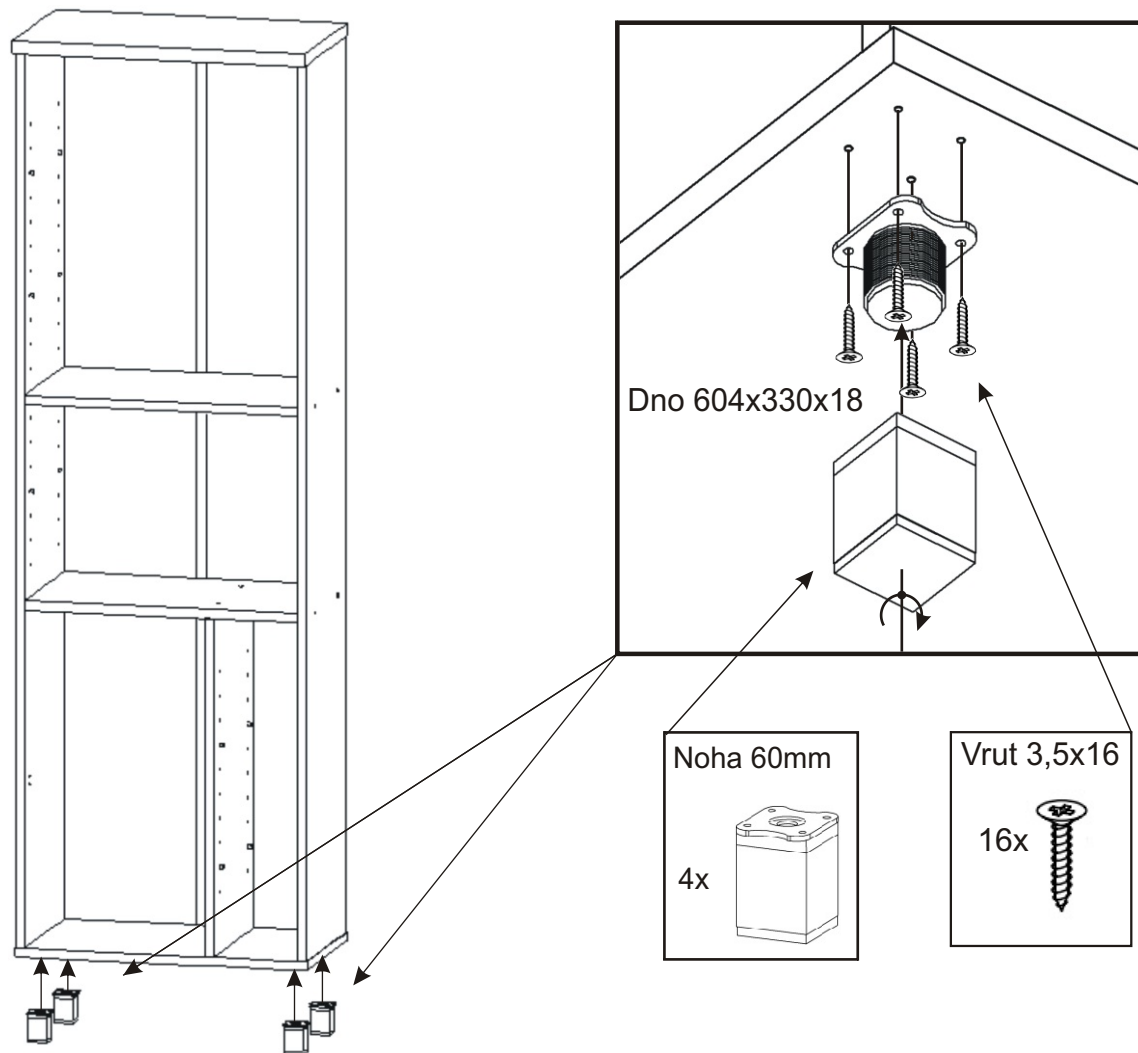

1.

Šroub 4x30
k úchytce

8x

Úchytka
plastová

4x

128mm

713x396x18

713x196x18

713x296x18

713x296x18

Vrut 3,5x16

16x

Naložený pant

8x

3.

4.

5.

6.

7.

Boční pohled

Vrut 3,5x16

12x

8.

9.