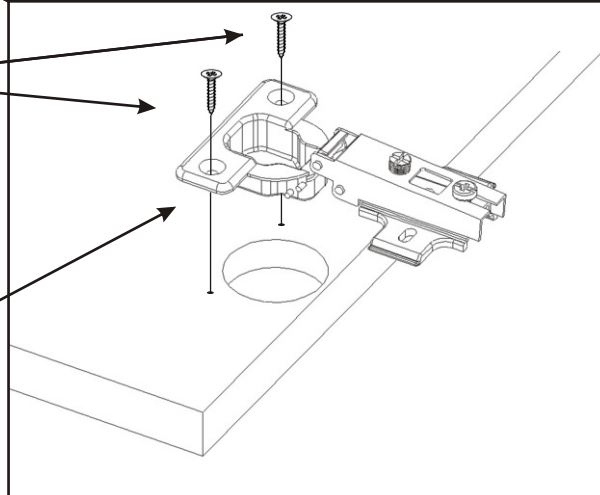

1.

Šroub 4x30
k úchytce

8x

Úchytka
plastová

4x

128mm

713x396x18

713x196x18

713x296x18

713x296x18

Vrut 3,5x16

16x

Naložený pant

8x

3.

4.

5.

6.

7.

Boční pohled

Vrut 3,5x16

12x

8.

9.