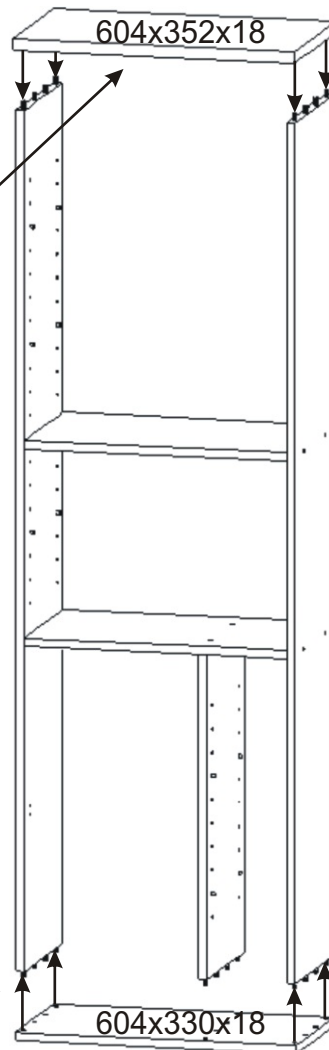

KBB 29

Lepidlo velké 1x 	Kolík 35x 	Naložený pant 8x 	Vrut 3,5x16 66x 	Šroub 4x30 k úchytce 8x 
Konfirmát + krytky 10x 	Hřebík 60x 	Podpěrka 20x 	Noha 60mm 4x 	Úchytka plastová 4x 128mm 
H lišta 1832mm 1x 	Závěs koše 2x 	Koš 40 1x 	Držák koše 6x 	

1.

Šroub 4x30
k úchytce

8x

Úchytka
plastová

4x

128mm

713x396x18

713x196x18

713x296x18

713x296x18

Vrut 3,5x16

16x

Naložený pant

8x

3.

4.

5.

6.

7.

Boční pohled

Vrut 3,5x16

12x

8.

9.