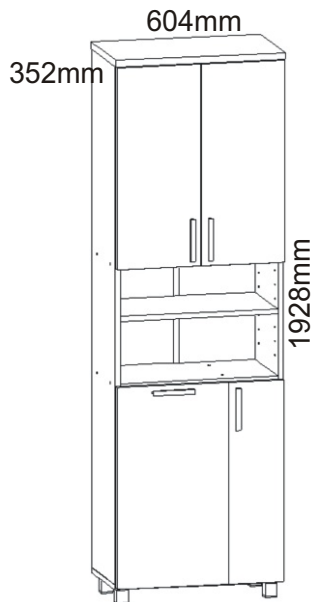

KBB 29

Lepidlo velké 1x 	Kolík 35x 	Naložený pant 8x 	Vrut 3,5x16 66x 	Šroub 4x30 k úchytce 8x 
Konfirmát + krytky 10x 	Hřebík 60x 	Podpěrka 20x 	Noha 60mm 4x 	Úchytka plastová 4x 128mm 
H lišta 1832mm 1x 	Závěs koše 2x 	Koš 40 1x 	Držák koše 6x 	

1.

Šroub 4x30
k úchytce

8x

Úchytka
plastová

4x

128mm

713x396x18

713x196x18

713x296x18

713x296x18

Vrut 3,5x16

16x

Naložený pant

8x

3.

4.

5.

6.

7.

Boční pohled

Vrut 3,5x16

12x

8.

9.