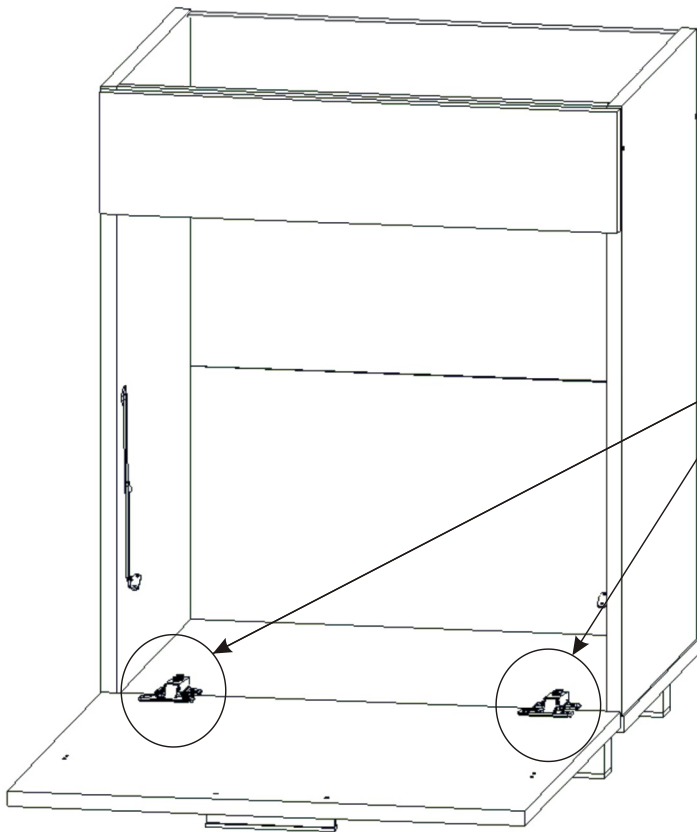

KBB 27

Konfirmát +krytky 4x	Závěs koše 2x	Vrut 3,5x16 42x	Vrut 4x30 3x	Lepidlo 1x	Kolík 18x	Naložený pant 2x
Hřebík 13x	Noha 60mm 4x	Koš na 560x265x250 1x	Držák koše 6x	Úchytka plastová 1x 128mm	Šroub 4x30 k úchytce 2x	

Vrut 3,5x16
4x

9.

Vrut 3,5x16
6x

Držák koše
6x

Koš na prádlo
560x265x250
1x

10.

11.