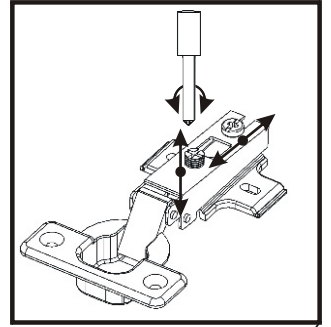

Vrut 3,5x16
4x

9.

Vrut 3,5x16
6x

Držák koše
6x

Koš na prádlo
560x265x250
1x

10.

11.