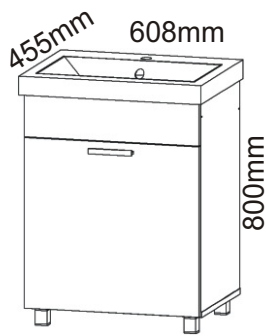

KBB 27

Konfirmát +krytky 4x	Závěs koše 2x	Vrut 3,5x16 42x	Vrut 4x30 3x	Lepidlo 1x	Kolík 18x	Naložený pant 2x
Hřebík 13x	Noha 60mm 4x	Koš na 560x265x250 1x	Držák koše 6x	Úchytka plastová 1x 128mm	Šroub 4x30 k úchytce 2x	

Vrut 3,5x16
4x

9.

Vrut 3,5x16
6x

Držák koše
6x

Koš na prádlo
560x265x250
1x

10.

11.