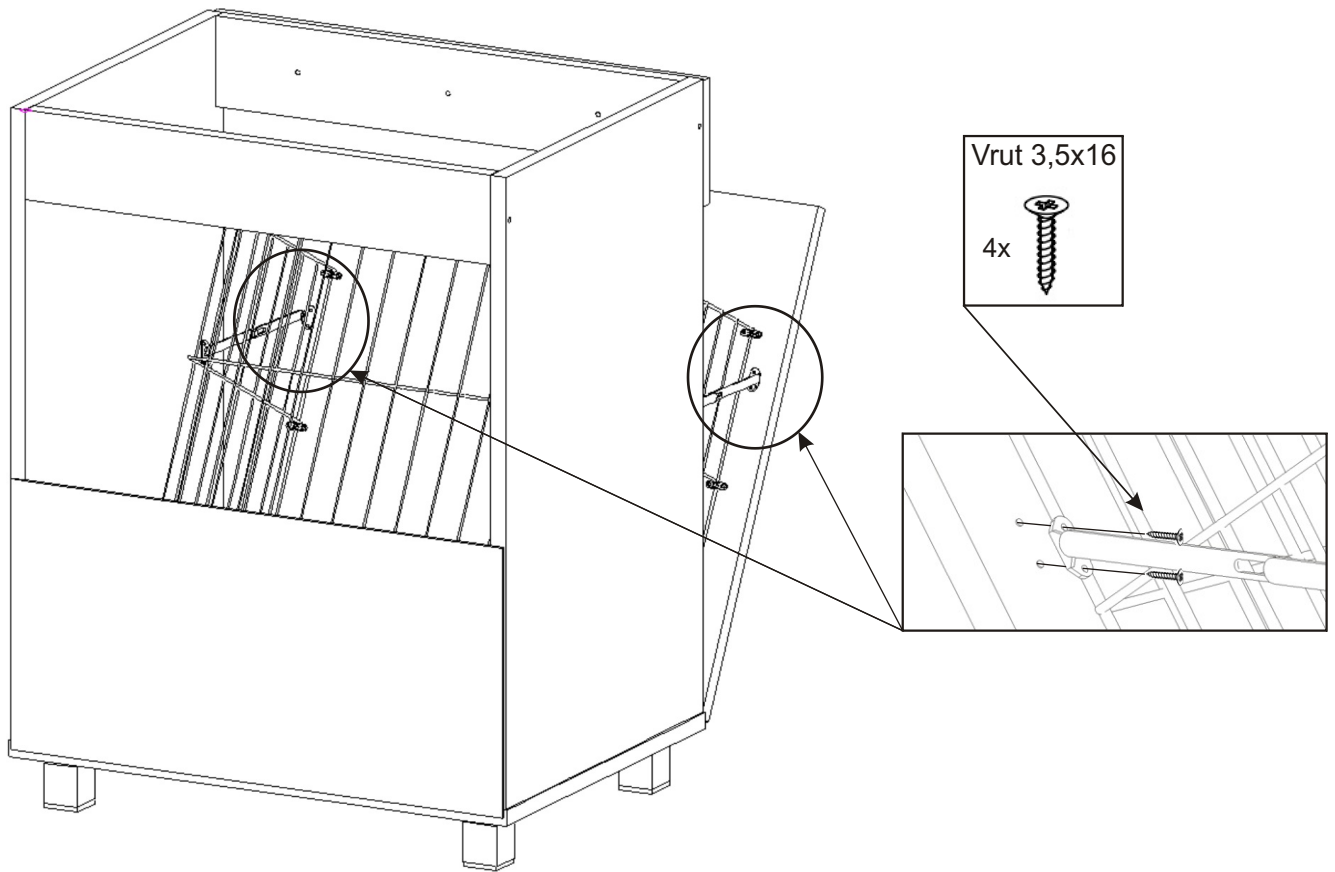

Vrut 3,5x16
4x

9.

Vrut 3,5x16
6x

Držák koše
6x

Koš na prádlo
560x265x250
1x

10.

11.