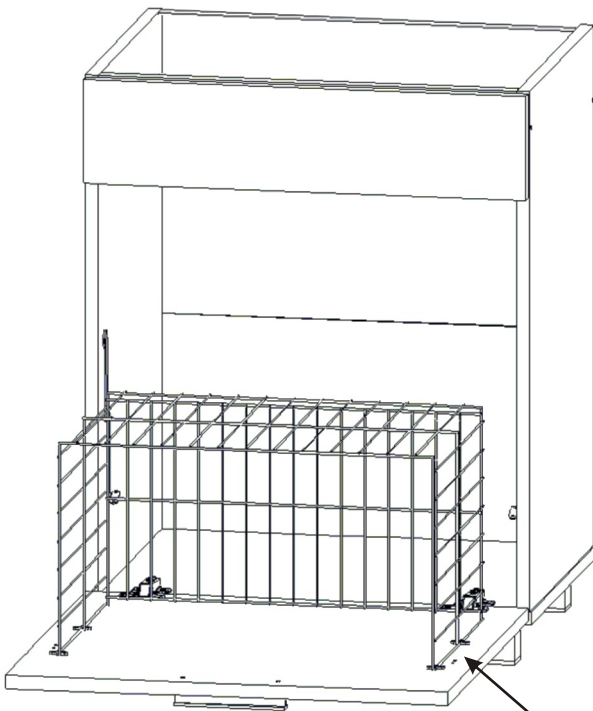

KBB 27

Konfirmát +krytky 4x	Závěs koše 2x	Vrut 3,5x16 42x	Vrut 4x30 3x	Lepidlo 1x	Kolík 18x	Naložený pant 2x
Hřebík 13x	Noha 60mm 4x	Koš na 560x265x250 1x	Držák koše 6x	Úchytka plastová 1x 128mm	Šroub 4x30 k úchytce 2x	

1.

2.

3.

4.

5.

6.

7.

8.

Vrut 3,5x16
4x

9.

Vrut 3,5x16
6x

Držák koše
6x

Koš na prádlo
560x265x250
1x

10.

11.