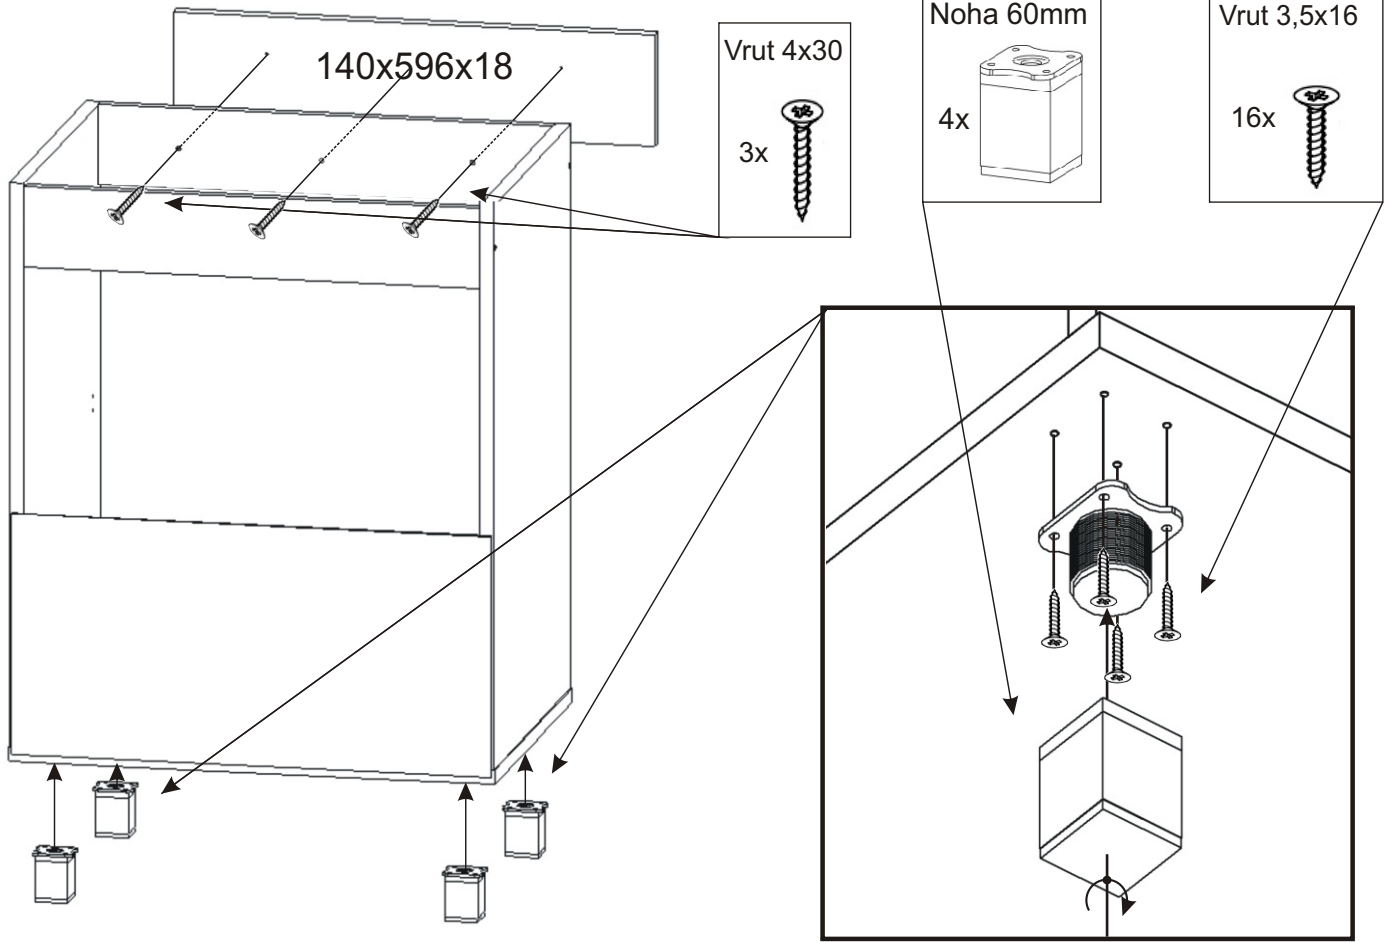

1.

2.

3.

4.

5.

6.

7.

8.

Vrut 3,5x16
4x

9.

Vrut 3,5x16
6x

Držák koše
6x

Koš na prádlo
560x265x250
1x

10.

11.