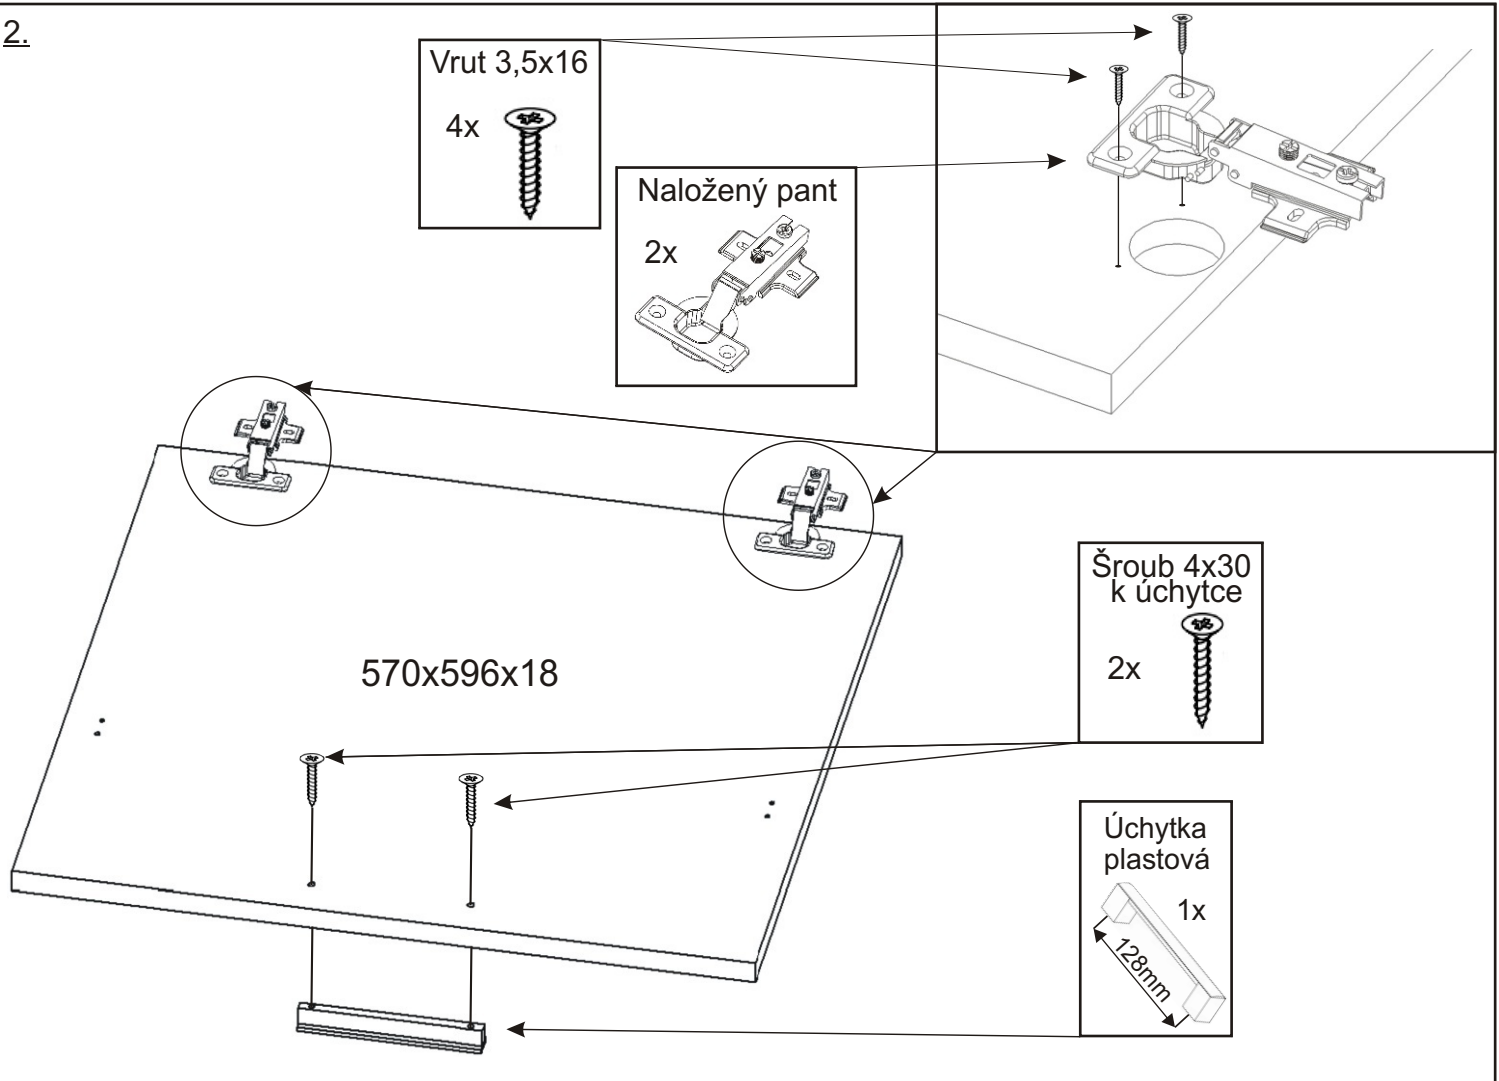

KBB 27

Konfirmát +krytky 4x	Závěs koše 2x	Vrut 3,5x16 42x	Vrut 4x30 3x	Lepidlo 1x	Kolík 18x	Naložený pant 2x
Hřebík 13x	Noha 60mm 4x	Koš na 560x265x250 1x	Držák koše 6x	Úchytka plastová 1x 128mm	Šroub 4x30 k úchytce 2x	

1.

2.

3.

4.

5.

6.

7.

8.

Vrut 3,5x16
4x

9.

Vrut 3,5x16
6x

Držák koše
6x

Koš na prádlo
560x265x250
1x

10.

11.