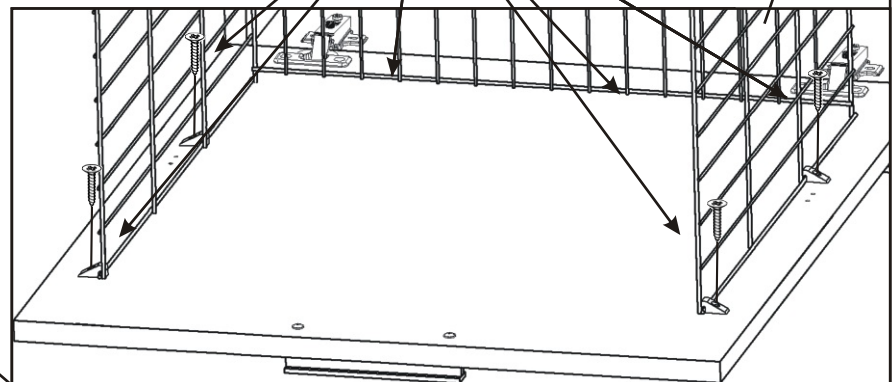

Vrut 3,5x16
4x

9.

Vrut 3,5x16
6x

Držák koše
6x

Koš na prádlo
560x265x250
1x

10.

11.