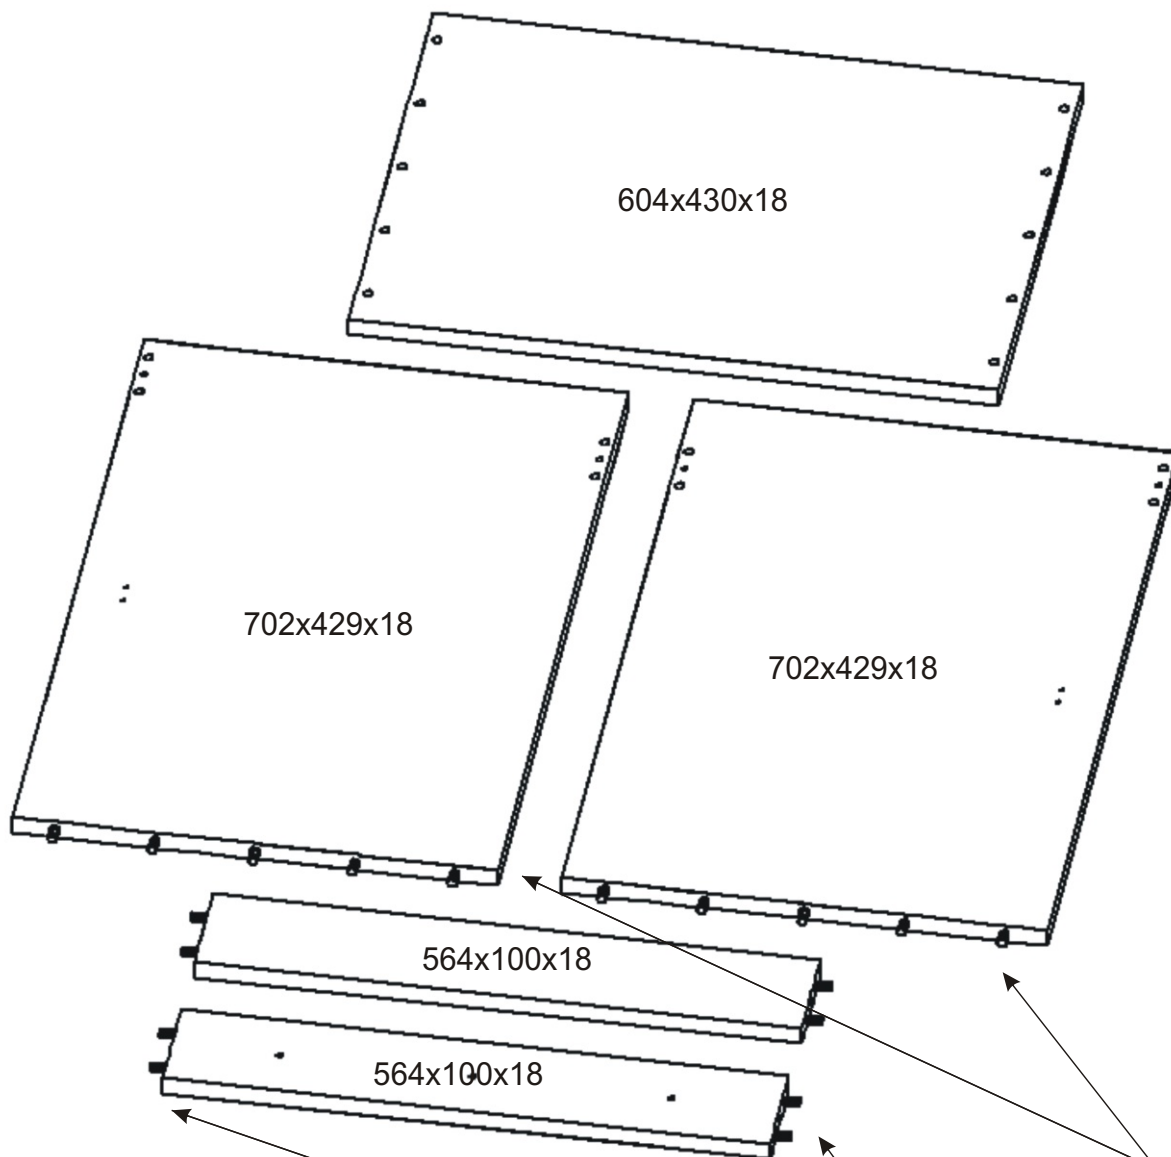

KBB 27

Konfirmát +krytky 4x	Závěs koše 2x	Vrut 3,5x16 42x	Vrut 4x30 3x	Lepidlo 1x	Kolík 18x	Naložený pant 2x
Hřebík 13x	Noha 60mm 4x	Koš na 560x265x250 1x	Držák koše 6x	Úchytka plastová 1x 128mm	Šroub 4x30 k úchytce 2x	

1.

2.

3.

4.

5.

6.

7.

8.

Vrut 3,5x16
4x

9.

Vrut 3,5x16
6x

Držák koše
6x

Koš na prádlo
560x265x250
1x

10.

11.