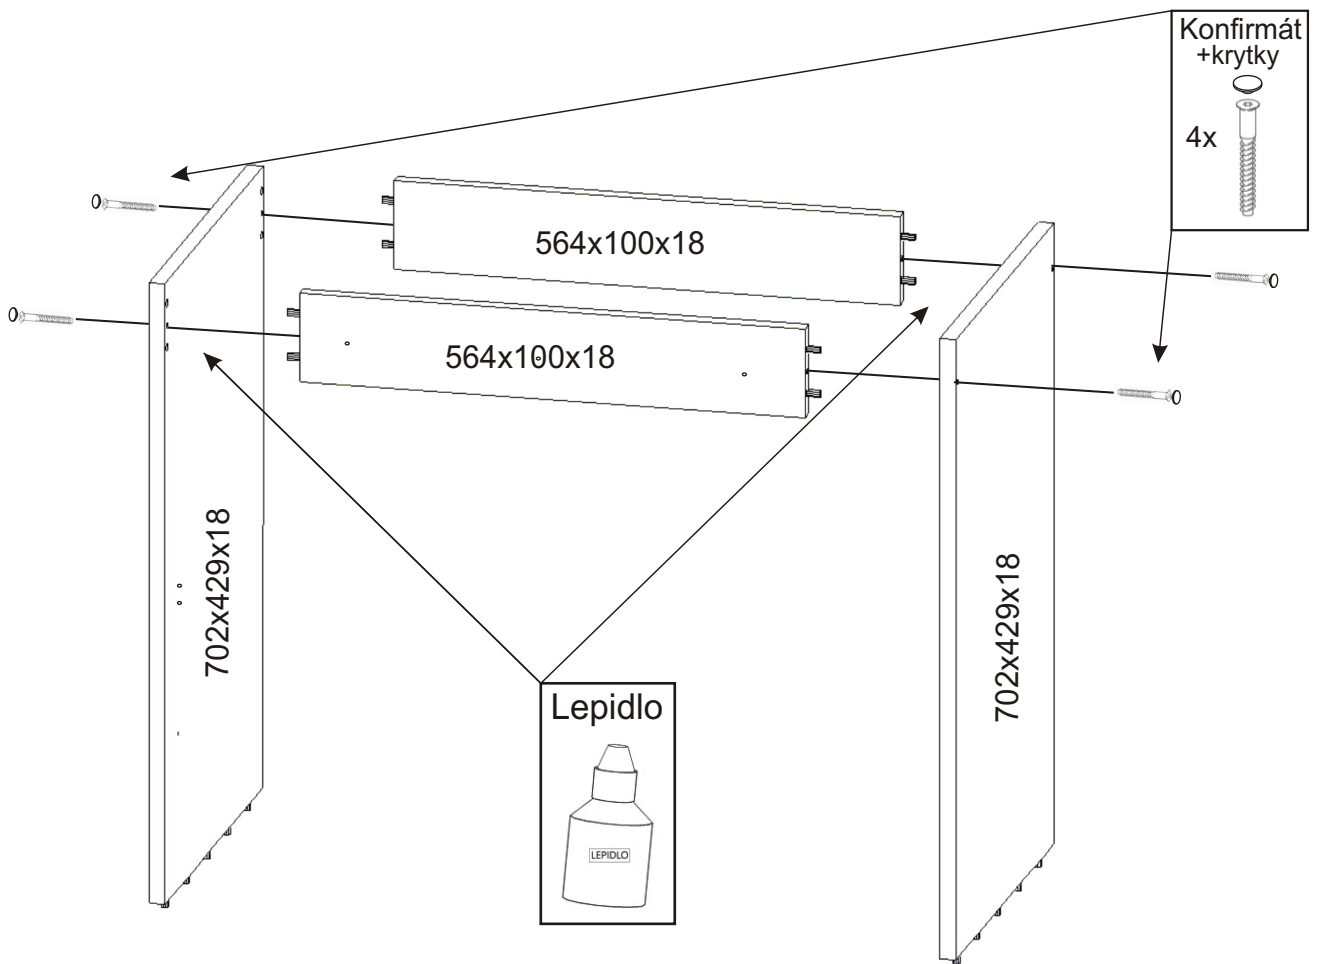

KBB 27

Konfirmát +krytky 4x	Závěs koše 2x	Vrut 3,5x16 42x	Vrut 4x30 3x	Lepidlo 1x	Kolík 18x	Naložený pant 2x
Hřebík 13x	Noha 60mm 4x	Koš na 560x265x250 1x	Držák koše 6x	Úchytka plastová 1x 128mm	Šroub 4x30 k úchytce 2x	

1.

2.

3.

4.

5.

6.

7.

8.

Vrut 3,5x16
4x

9.

Vrut 3,5x16
6x

Držák koše
6x

Koš na prádlo
560x265x250
1x

10.

11.