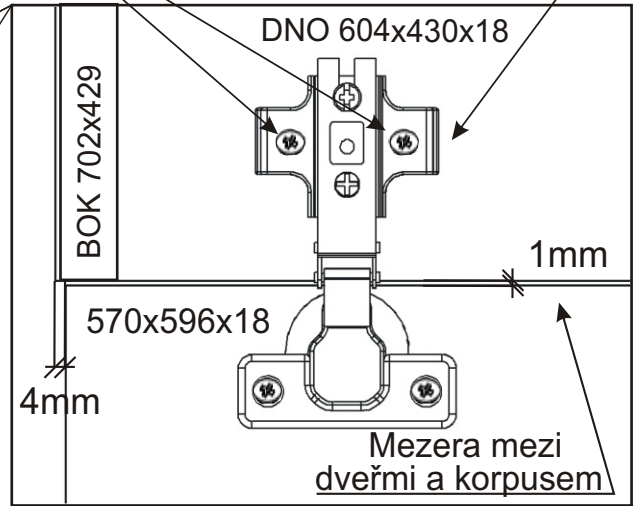

KBB 27

Konfirmát +krytky 4x	Závěs koše 2x	Vrut 3,5x16 42x	Vrut 4x30 3x	Lepidlo 1x	Kolík 18x	Naložený pant 2x
Hřebík 13x	Noha 60mm 4x	Koš na 560x265x250 1x	Držák koše 6x	Úchytka plastová 1x 128mm	Šroub 4x30 k úchytce 2x	

1.

2.

3.

4.

5.

6.

7.

8.

Vrut 3,5x16
4x

9.

Vrut 3,5x16
6x

Držák koše
6x

Koš na prádlo
560x265x250
1x

10.

11.