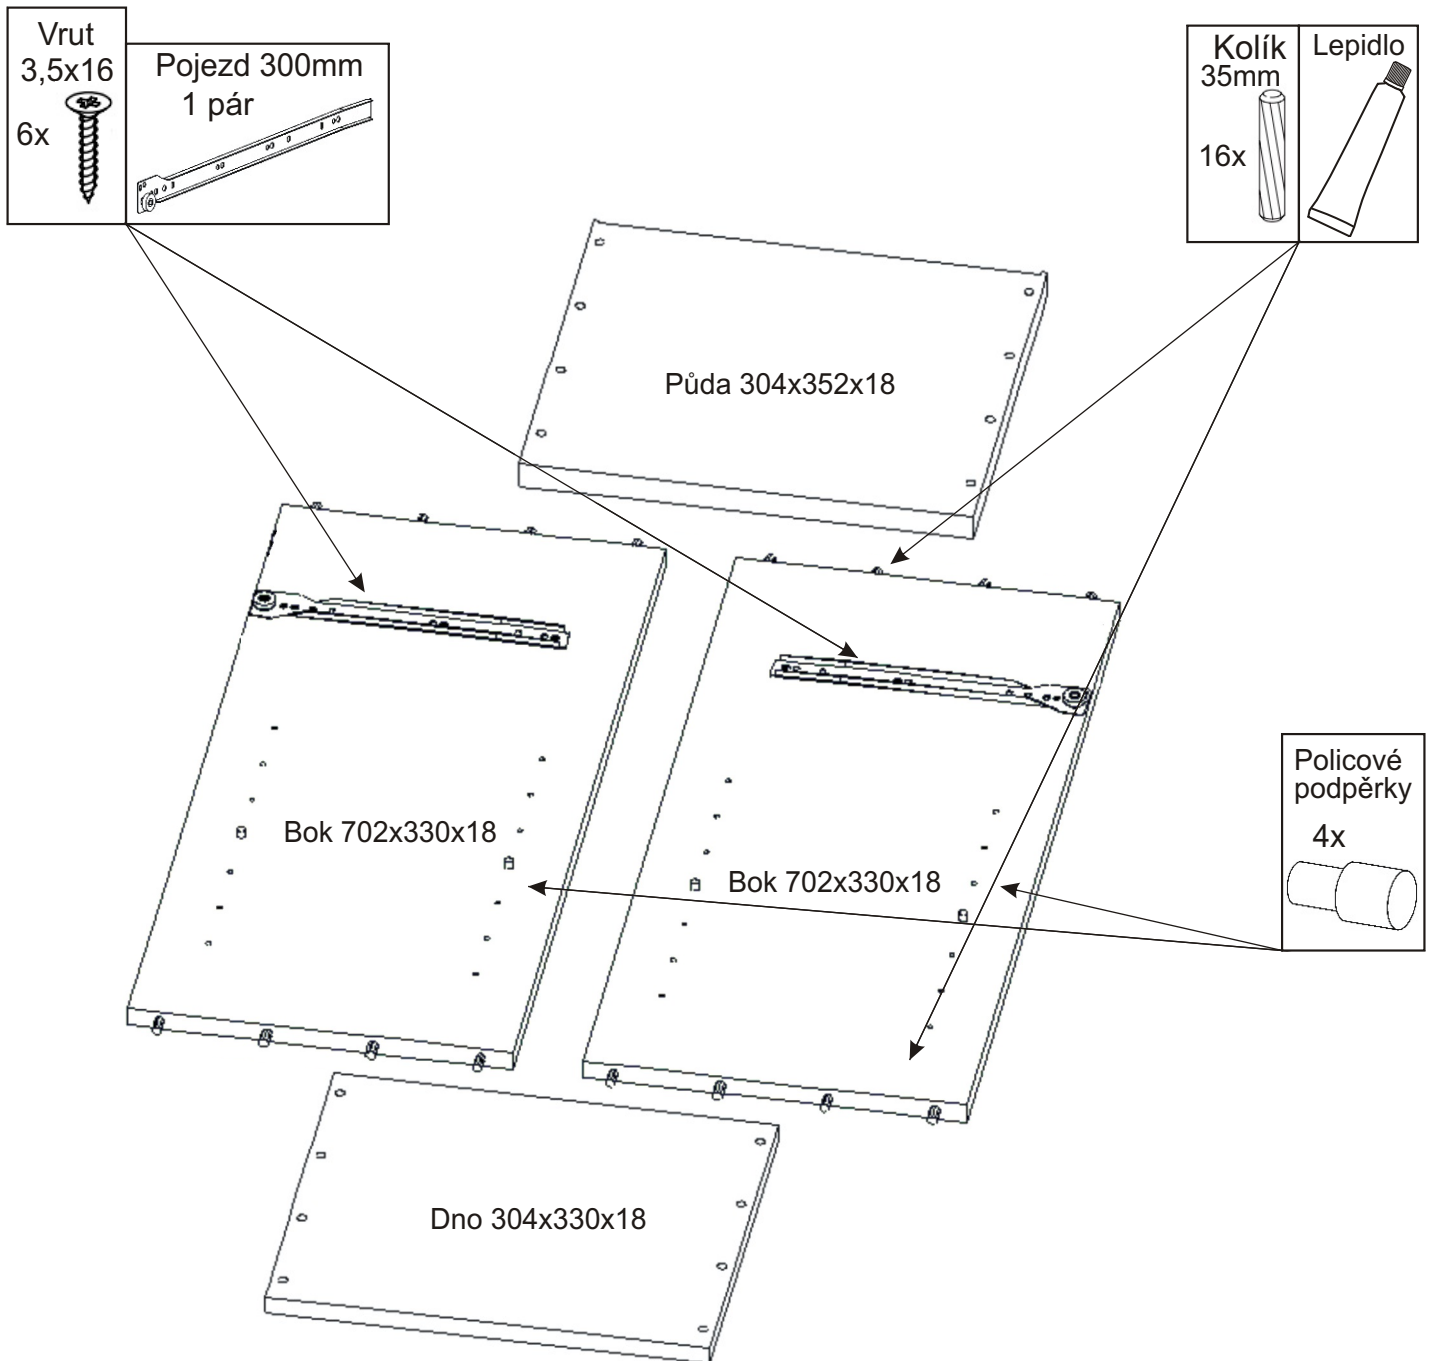

# KBB 26

<b>Policové podpěrky</b> 4x 	<b>Noha 60mm</b> 4x 	<b>Kolík 35mm</b> 22x 	<b>Lepidlo 40ml</b> 1x 	<b>Konfirmát 50mm</b> 4x 	<b>Vrut 3,5x16</b> 36x 	<b>Hřebík</b> 34x 
<b>Naložený pant</b> 2x 		<b>Úchytka plastová</b> 2x 128mm 	<b>Šroub 4x30 k úchytce</b> 4x 	<b>Pojezd 300mm</b> 1 pár 		

## 2.1. Montáž zásuvky 1ks

## 2.5.

3.

4.

5.

6.

7.