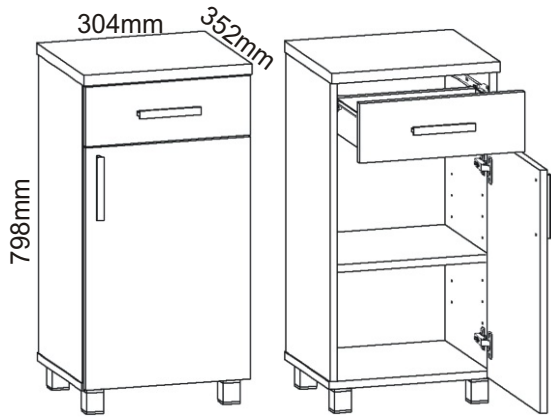

# KBB 26

<b>Policové podpěrky</b> 4x 	<b>Noha 60mm</b> 4x 	<b>Kolík 35mm</b> 22x 	<b>Lepidlo 40ml</b> 1x 	<b>Konfirmát 50mm</b> 4x 	<b>Vrut 3,5x16</b> 36x 	<b>Hřebík</b> 34x 
<b>Naložený pant</b> 2x 		<b>Úchytka plastová</b> 2x 128mm 	<b>Šroub 4x30 k úchytce</b> 4x 	<b>Pojezd 300mm</b> 1 pár 		