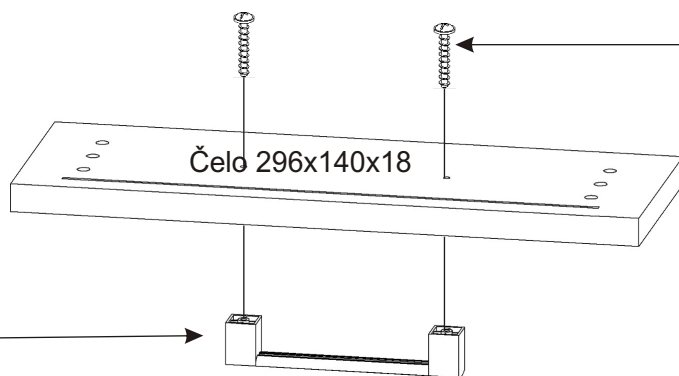

2.1. Montáž zásuvky 1ks