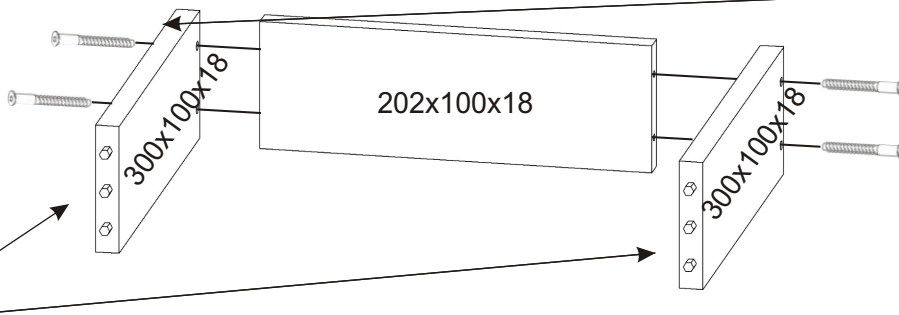

2.1. Montáž zásuvky 1ks

2.2.

2.3.

2.4.

2.5.