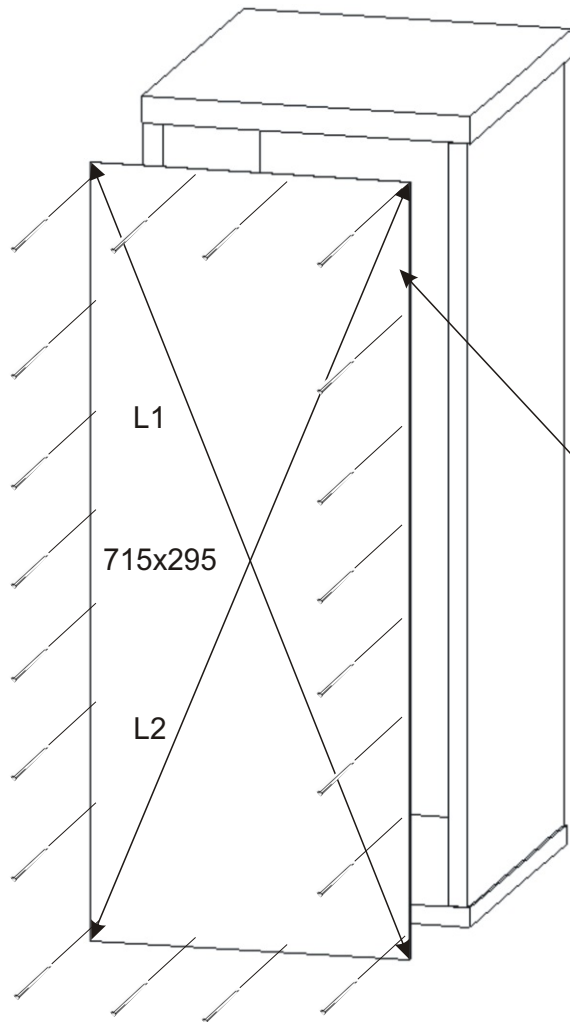

KBB 26

<p>Pojezd malý 270mm plechový 1 pár</p>	<p>Vrut 3,5x16</p> <p>44x</p>	<p>Lepidlo</p> <p>1x</p>	<p>Kolík</p> <p>16x</p>	<p>Naložený pant</p> <p>2x</p>
<p>Vrut 4x30 k úchytce</p> <p>4x</p>	<p>Hřebík</p> <p>20x</p>	<p>Podpěrka</p> <p>4x</p>	<p>Noha 60mm</p> <p>4x</p>	<p>Úchytka 148mm</p> <p>2x</p>

1.

2.1. Montáž zásuvky 1ks

2.2.

2.3.

2.4.

2.5.

3.

4.

5.

$L1 = L2$

6.

7.

8.

Vrut 3,5x16

4x

Boční pohled

304x352x18