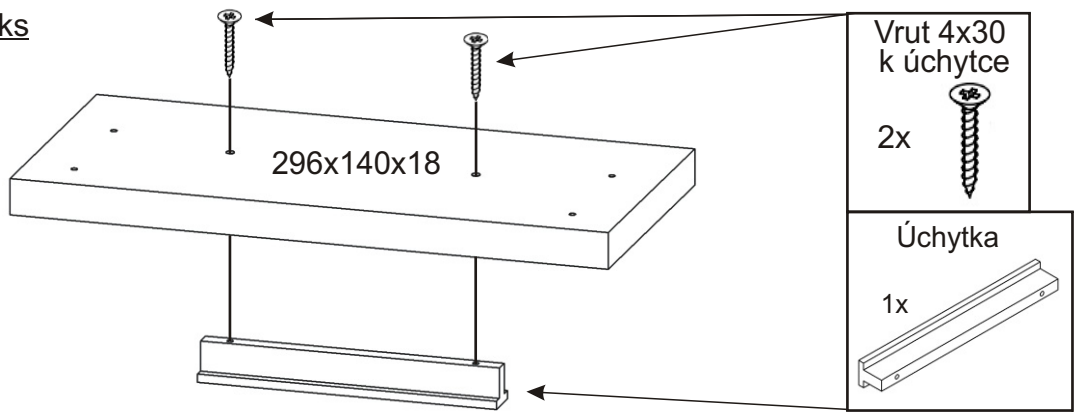

KBB 26

<p>Pojezd malý 270mm plechový 1 pár</p>	<p>Vrut 3,5x16</p> <p>44x</p>	<p>Lepidlo</p> <p>1x</p>	<p>Kolík</p> <p>16x</p>	<p>Naložený pant</p> <p>2x</p>
<p>Vrut 4x30 k úchytce</p> <p>4x</p>	<p>Hřebík</p> <p>20x</p>	<p>Podpěrka</p> <p>4x</p>	<p>Noha 60mm</p> <p>4x</p>	<p>Úchytka 148mm</p> <p>2x</p>

1.

2.1. Montáž zásuvky 1ks

2.2.

2.3.

2.4.

2.5.

3.

4.

5.

$L1 = L2$

6.

7.

8.

Vrut 3,5x16

4x

Boční pohled

304x352x18