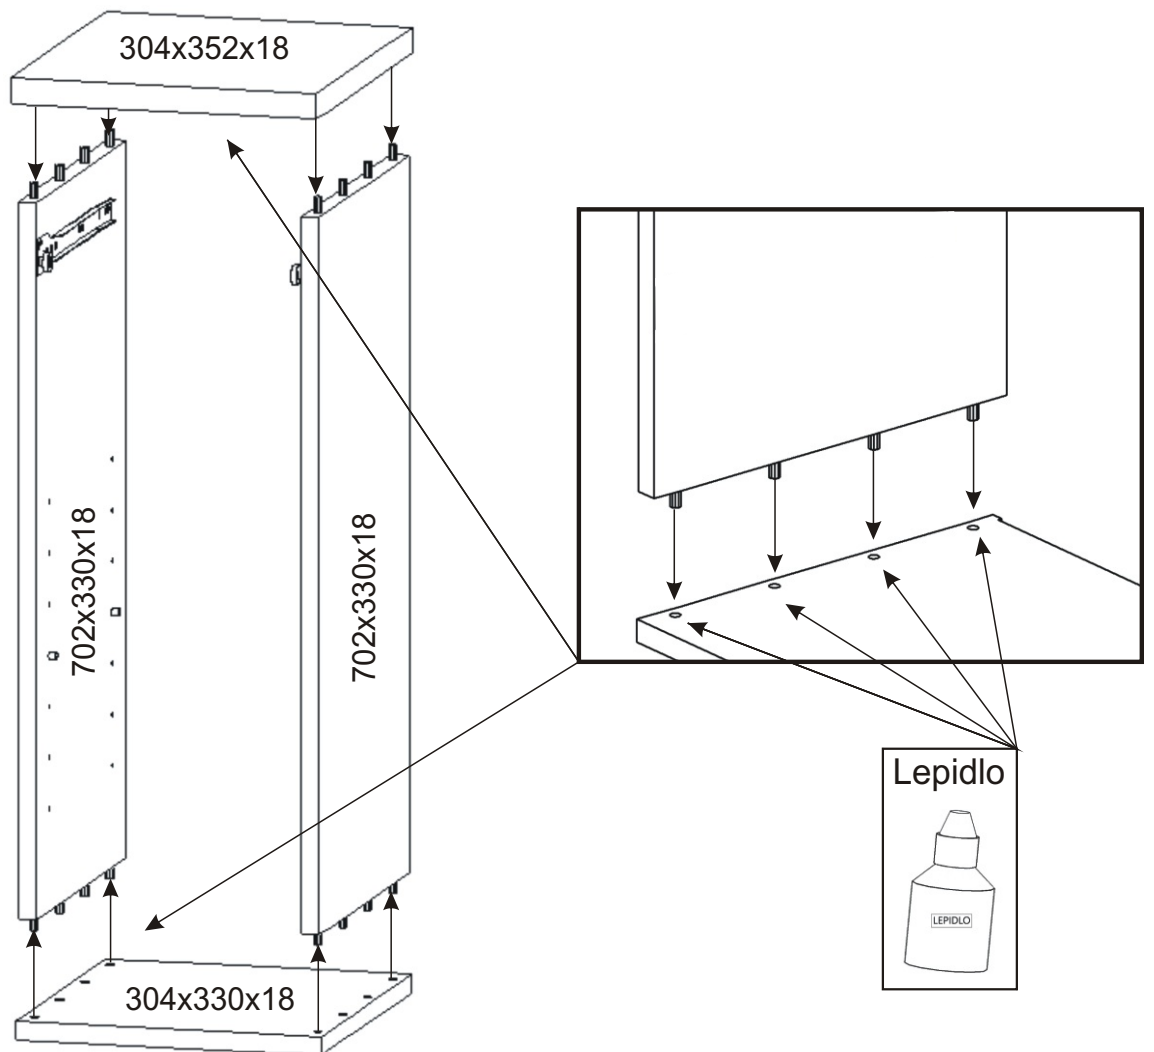

KBB 26

<p>Pojezd malý 270mm plechový 1 pár</p>	<p>Vrut 3,5x16</p> <p>44x</p>	<p>Lepidlo</p> <p>1x</p>	<p>Kolík</p> <p>16x</p>	<p>Naložený pant</p> <p>2x</p>
<p>Vrut 4x30 k úchytce</p> <p>4x</p>	<p>Hřebík</p> <p>20x</p>	<p>Podpěrka</p> <p>4x</p>	<p>Noha 60mm</p> <p>4x</p>	<p>Úchytka 148mm</p> <p>2x</p>

1.

2.1. Montáž zásuvky 1ks

2.2.

2.3.

2.4.

2.5.

3.

4.

5.

$L1 = L2$

6.

7.

8.

Vrut 3,5x16

4x

Boční pohled

304x352x18