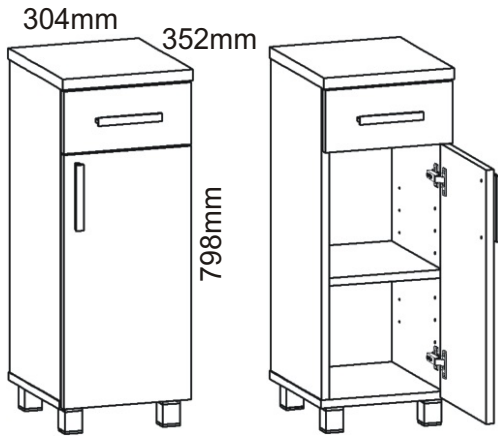

KBB 26

<p>Pojezd malý 270mm plechový 1 pár</p>	<p>Vrut 3,5x16</p> <p>44x</p>	<p>Lepidlo</p> <p>1x</p>	<p>Kolík</p> <p>16x</p>	<p>Naložený pant</p> <p>2x</p>
<p>Vrut 4x30 k úchytce</p> <p>4x</p>	<p>Hřebík</p> <p>20x</p>	<p>Podpěrka</p> <p>4x</p>	<p>Noha 60mm</p> <p>4x</p>	<p>Úchytka 148mm</p> <p>2x</p>

5.

$L1 = L2$

6.

7.

8.

Vrut 3,5x16

4x

Boční pohled

304x352x18