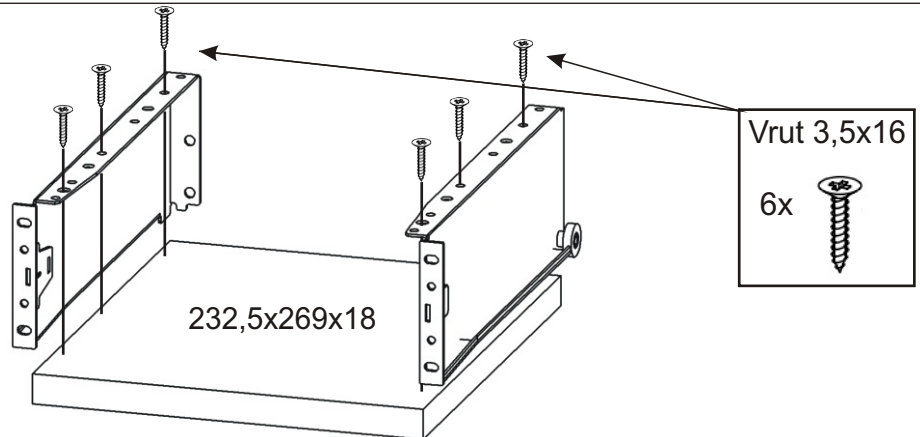

KBB 26

<p>Pojezd malý 270mm plechový 1 pár</p>	<p>Vrut 3,5x16</p> <p>44x</p>	<p>Lepidlo</p> <p>1x</p>	<p>Kolík</p> <p>16x</p>	<p>Naložený pant</p> <p>2x</p>
<p>Vrut 4x30 k úchytce</p> <p>4x</p>	<p>Hřebík</p> <p>20x</p>	<p>Podpěrka</p> <p>4x</p>	<p>Noha 60mm</p> <p>4x</p>	<p>Úchytka 148mm</p> <p>2x</p>

1.

2.1. Montáž zásuvky 1ks

2.2.

2.3.

2.4.

2.5.

3.

4.

5.

$L1 = L2$

6.

7.

8.

Vrut 3,5x16

4x

Boční pohled

304x352x18