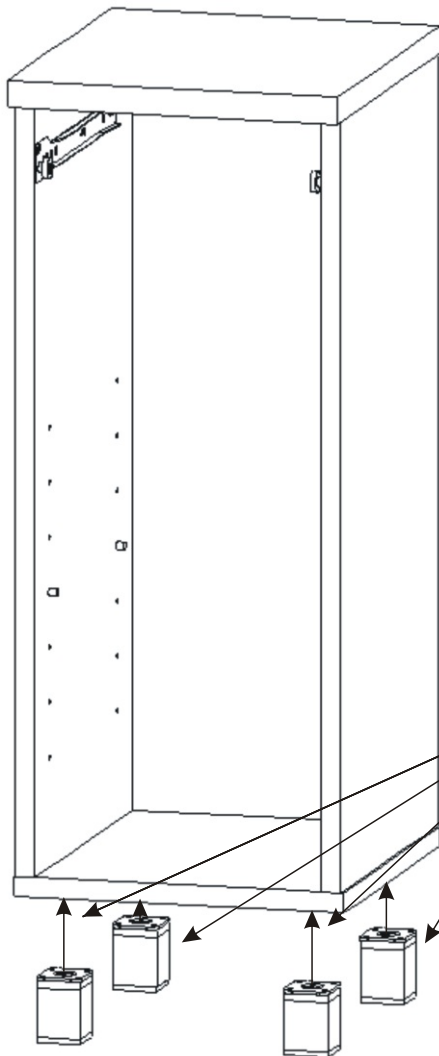

KBB 26

<p>Pojezd malý 270mm plechový 1 pár</p>	<p>Vrut 3,5x16</p> <p>44x</p>	<p>Lepidlo</p> <p>1x</p>	<p>Kolík</p> <p>16x</p>	<p>Naložený pant</p> <p>2x</p>
<p>Vrut 4x30 k úchytce</p> <p>4x</p>	<p>Hřebík</p> <p>20x</p>	<p>Podpěrka</p> <p>4x</p>	<p>Noha 60mm</p> <p>4x</p>	<p>Úchytka 148mm</p> <p>2x</p>

1.

2.1. Montáž zásuvky 1ks

2.2.

2.3.

2.4.

2.5.

3.

4.

5.

$L1 = L2$

6.

7.

8.

Vrut 3,5x16

4x

Boční pohled

304x352x18