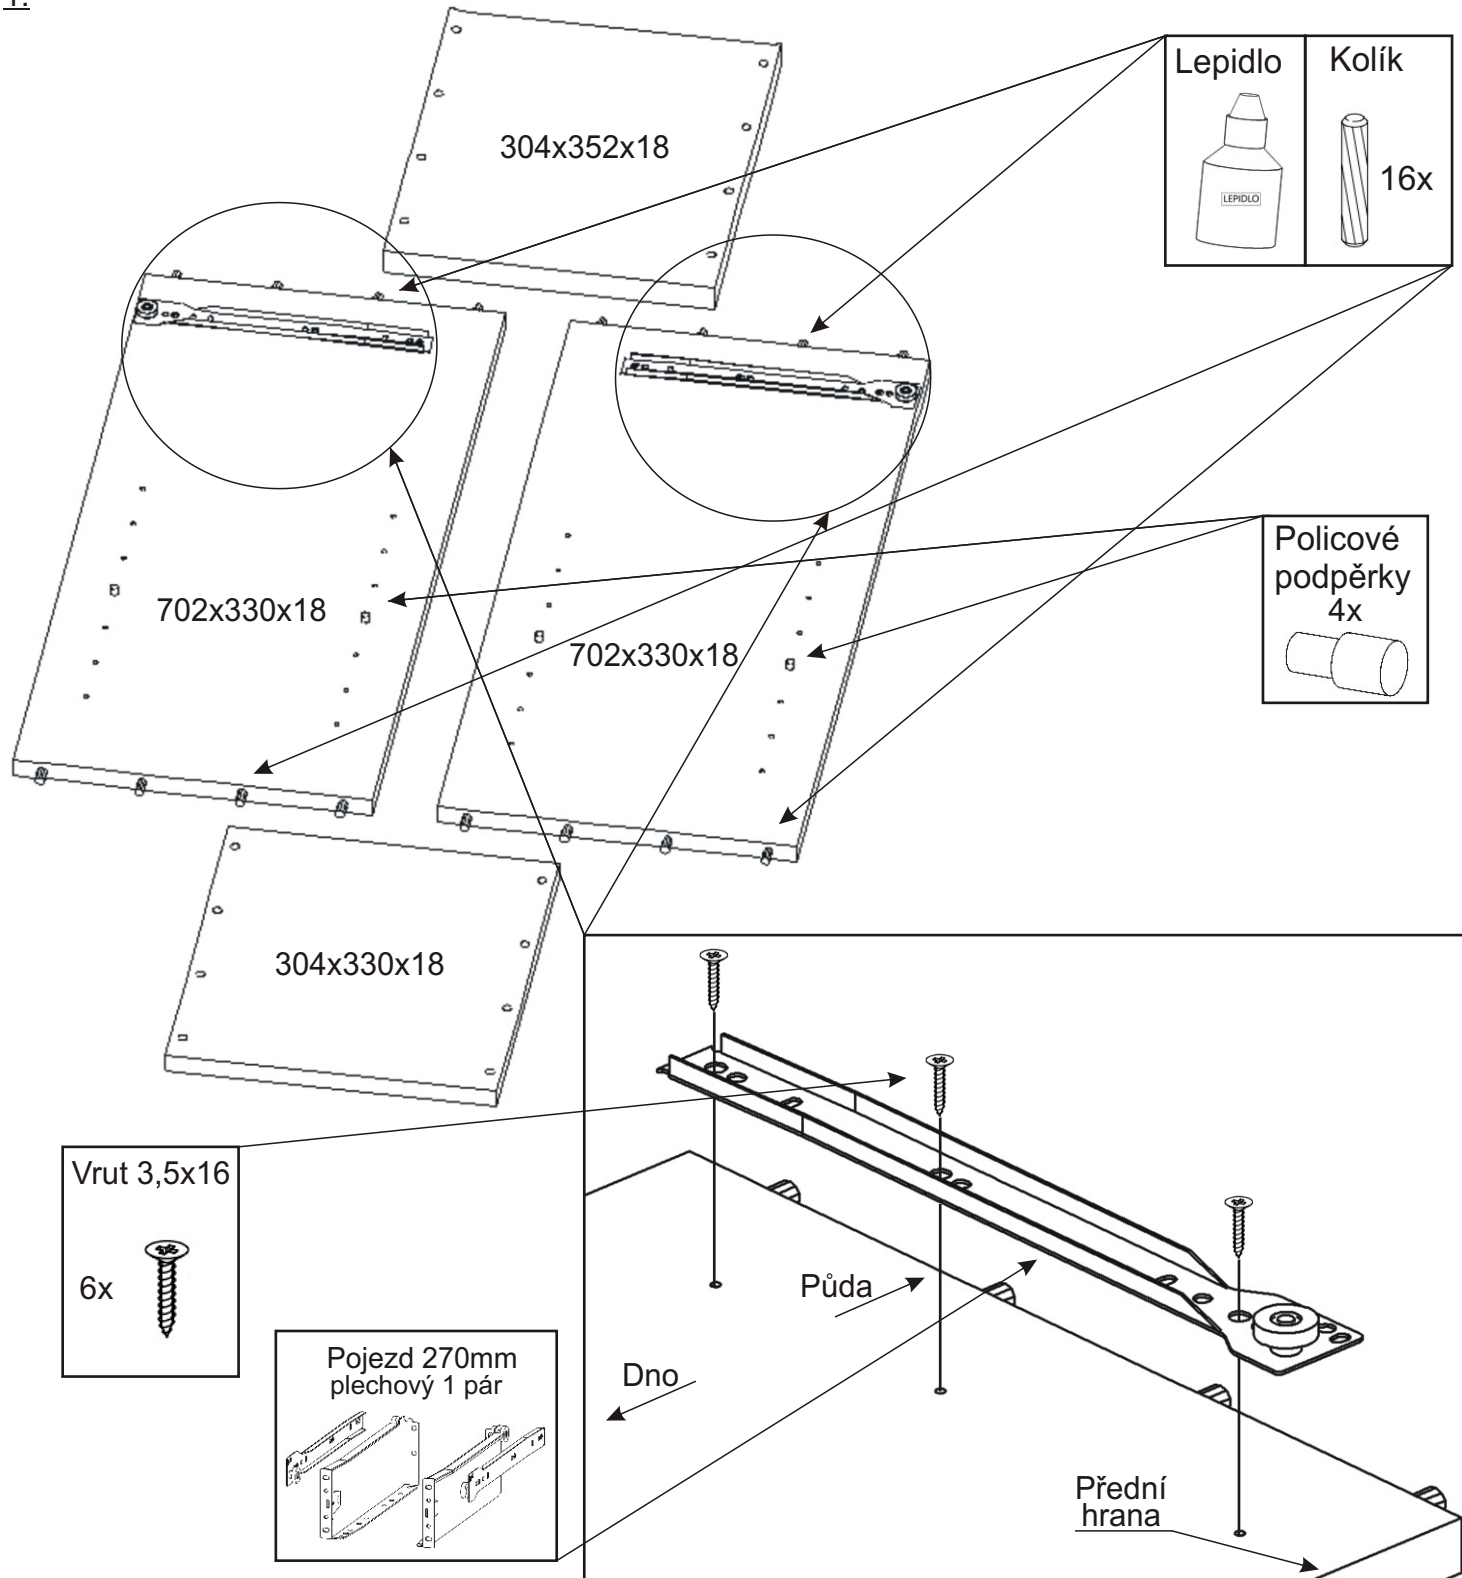

KBB 26

<p>Pojezd malý 270mm plechový 1 pár</p>	<p>Vrut 3,5x16</p> <p>44x</p>	<p>Lepidlo</p> <p>1x</p>	<p>Kolík</p> <p>16x</p>	<p>Naložený pant</p> <p>2x</p>
<p>Vrut 4x30 k úchytce</p> <p>4x</p>	<p>Hřebík</p> <p>20x</p>	<p>Podpěrka</p> <p>4x</p>	<p>Noha 60mm</p> <p>4x</p>	<p>Úchytka 148mm</p> <p>2x</p>

1.

2.1. Montáž zásuvky 1ks

2.2.

2.3.

2.4.

2.5.

3.

4.

5.

$L1 = L2$

6.

7.

8.

Vrut 3,5x16

4x

Boční pohled

304x352x18