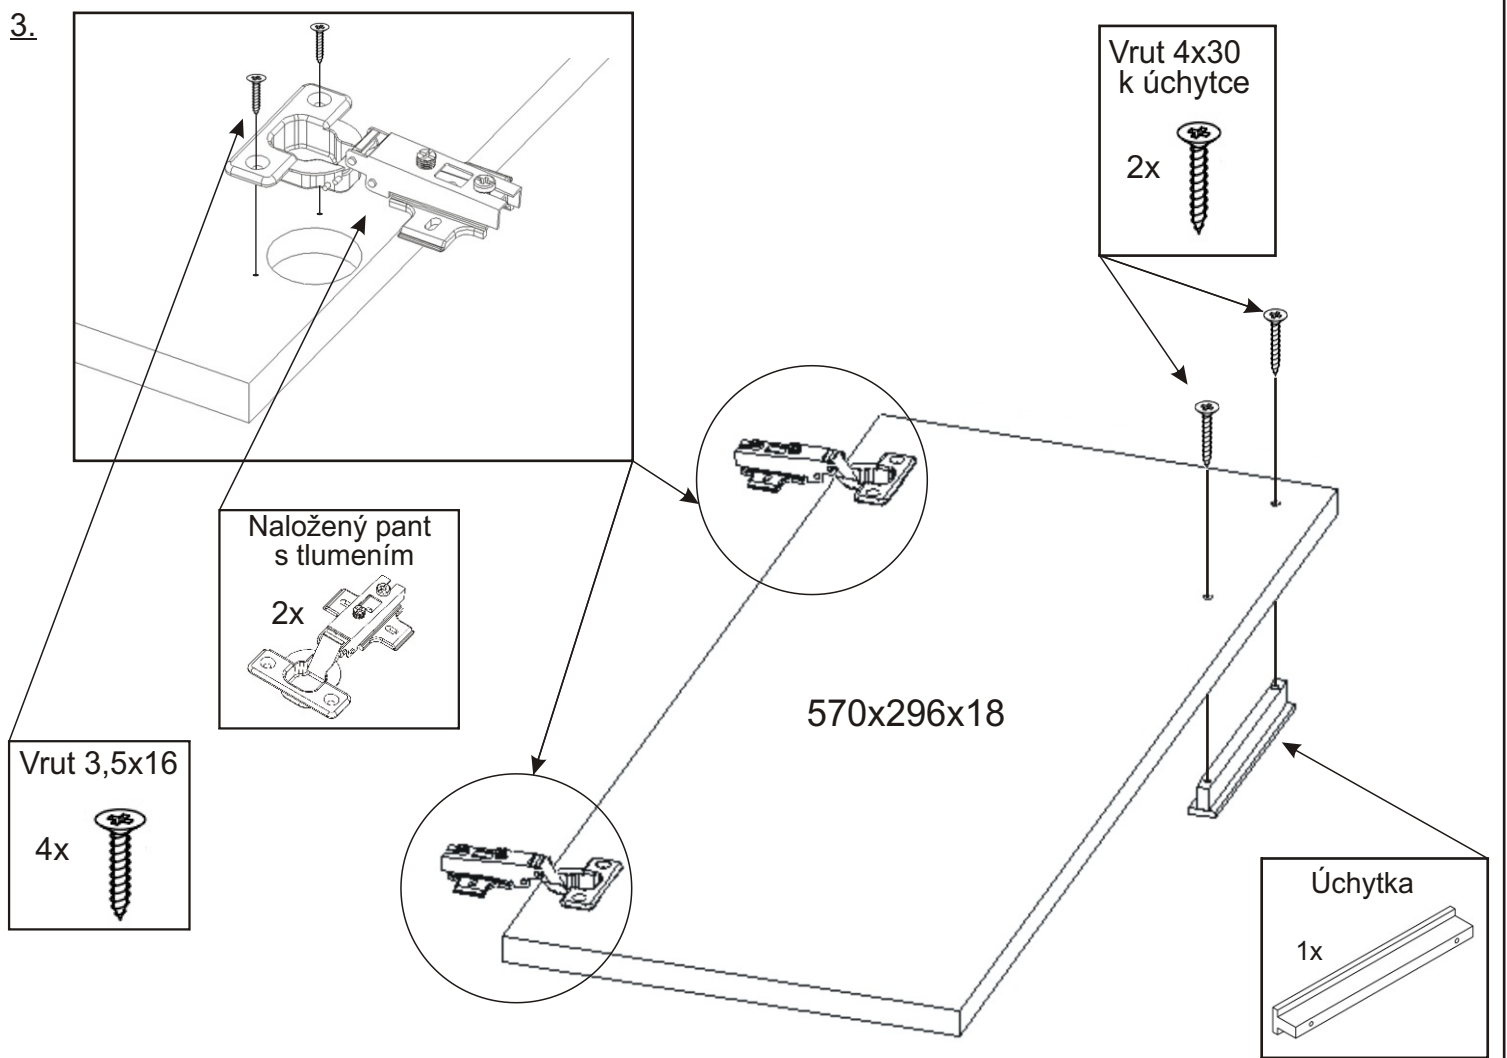

KBB 26

<p>Pojezd malý 270mm plechový 1 pár</p>	<p>Vrut 3,5x16</p> <p>44x</p>	<p>Lepidlo</p> <p>1x</p>	<p>Kolík</p> <p>16x</p>	<p>Naložený pant</p> <p>2x</p>
<p>Vrut 4x30 k úchytce</p> <p>4x</p>	<p>Hřebík</p> <p>20x</p>	<p>Podpěrka</p> <p>4x</p>	<p>Noha 60mm</p> <p>4x</p>	<p>Úchytka 148mm</p> <p>2x</p>

1.

2.1. Montáž zásuvky 1ks

2.2.

2.3.

2.4.

2.5.

3.

4.

5.

$L1 = L2$

6.

7.

8.

Vrut 3,5x16

4x

Boční pohled

304x352x18