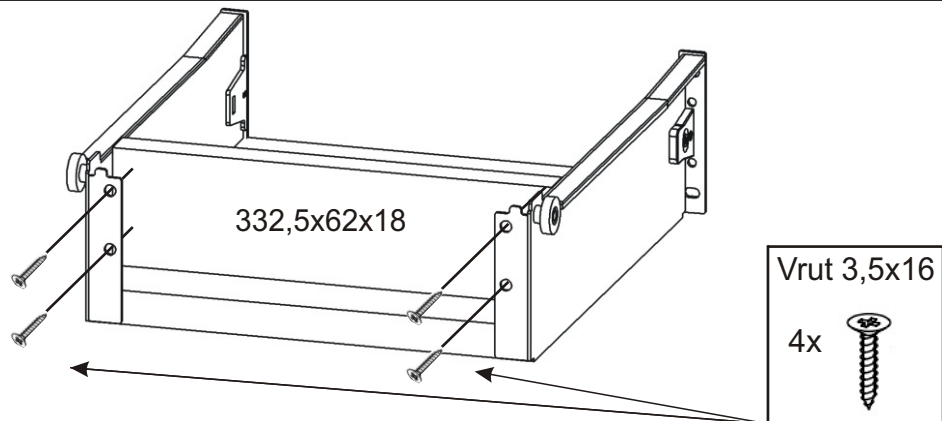

1.

Vrut 3,5x16

6x

Pojezd 270mm plechový 1 pár

Dno

Půda

Přední hrana

2.1. Montáž zásuvky 1ks

2.2.

2.3.

2.4.

2.5.

3.

4.

5.

L1 = L2

6.

7.

8.

Vrut 3,5x16

4x

Boční pohled

404x352x18