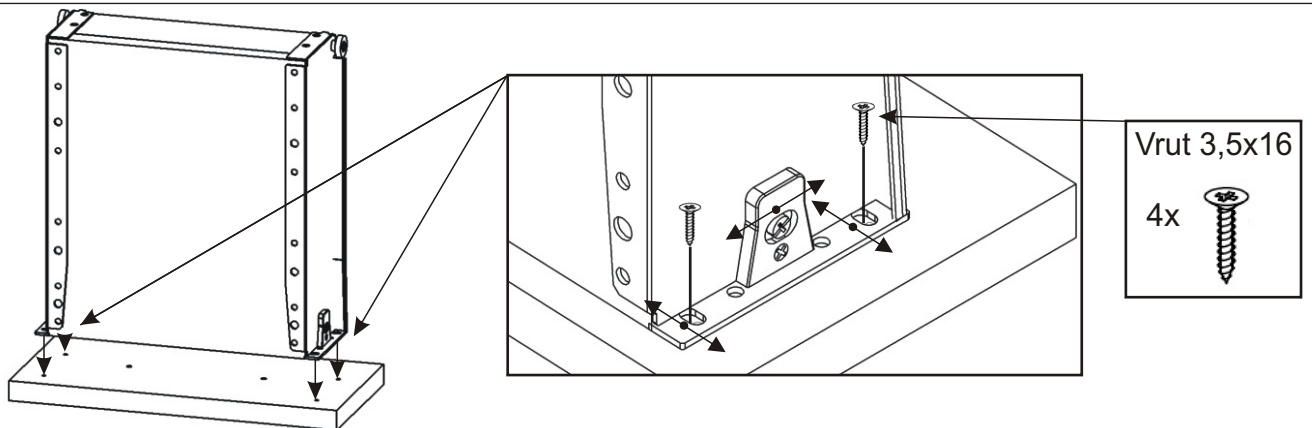

1.

Vrut 3,5x16

6x

Pojezd 270mm plechový 1 pár

Dno

Půda

Přední hrana

2.1. Montáž zásuvky 1ks

2.2.

2.3.

2.4.

2.5.

3.

4.

5.

L1 = L2

6.

7.

8.

Vrut 3,5x16

4x

Boční pohled

404x352x18