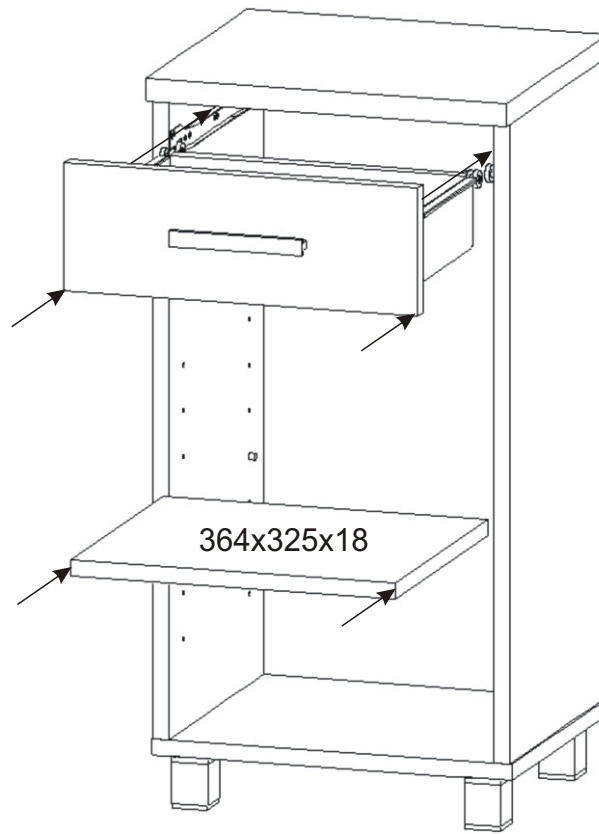

1.

Vrut 3,5x16

6x

Pojezd 270mm plechový 1 pár

Dno

Půda

Přední hrana

2.1. Montáž zásuvky 1ks

2.2.

2.3.

2.4.

2.5.

3.

4.

5.

L1 = L2

6.

7.

8.

Vrut 3,5x16

4x

Boční pohled

404x352x18