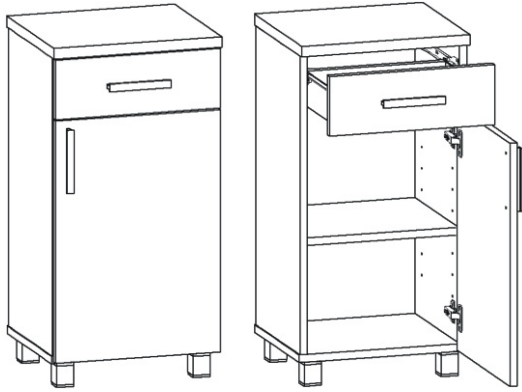

# KBB 25

<p>Pojezd malý 270mm plechový 1 pár</p> 	<p>Vrut 3,5x16</p> <p>44x</p> 	<p>Lepidlo</p> <p>1x</p> 	<p>Kolík</p> <p>16x</p> 	<p>Naložený pant</p> <p>2x</p> 
<p>Vrut 4x30 k úchytce</p> <p>4x</p> 	<p>Hřebík</p> <p>22x</p> 	<p>Podpěrka</p> <p>4x</p> 	<p>Noha 60mm</p> <p>4x</p> 	<p>Úchytka 148mm</p> <p>2x</p> 

1.

Vrut 3,5x16

6x

Pojezd 270mm plechový 1 pár

Dno

Půda

Přední hrana

2.1. Montáž zásuvky 1ks

6.

7.

8.

Vrut 3,5x16

4x

Boční pohled

404x352x18