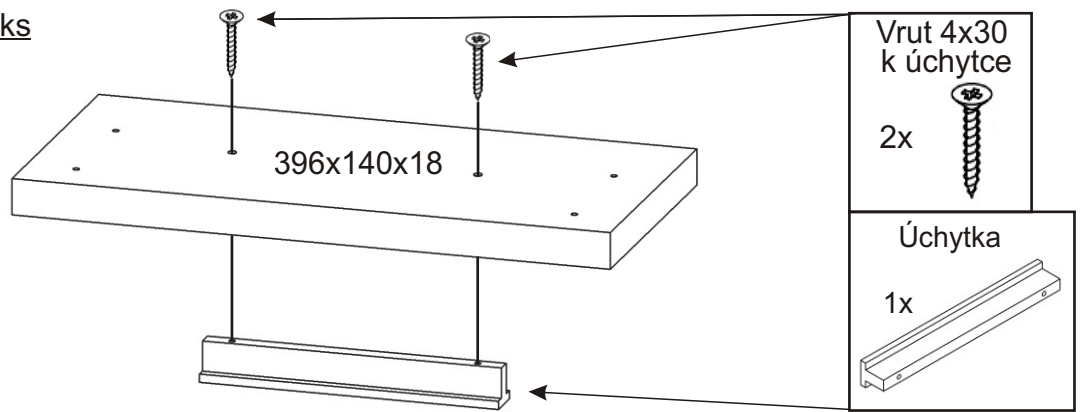

1.

Vrut 3,5x16

6x

Pojezd 270mm plechový 1 pár

Dno

Půda

Přední hrana

2.1. Montáž zásuvky 1ks

2.2.

2.3.

2.4.

2.5.

3.

4.

5.

L1 = L2

6.

7.

8.

Vrut 3,5x16

4x

Boční pohled

404x352x18