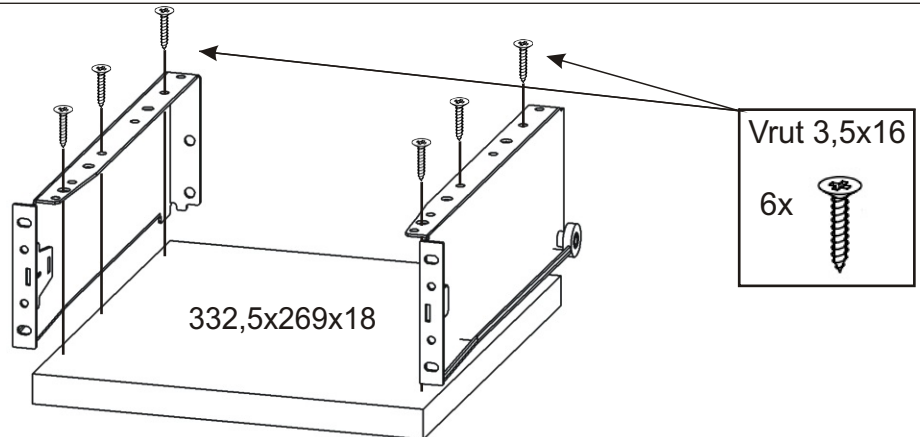

1.

Vrut 3,5x16

6x

Pojezd 270mm plechový 1 pár

Dno

Půda

Přední hrana

2.1. Montáž zásuvky 1ks

2.2.

2.3.

2.4.

2.5.

3.

4.

5.

L1 = L2

6.

7.

8.

Vrut 3,5x16

4x

Boční pohled

404x352x18