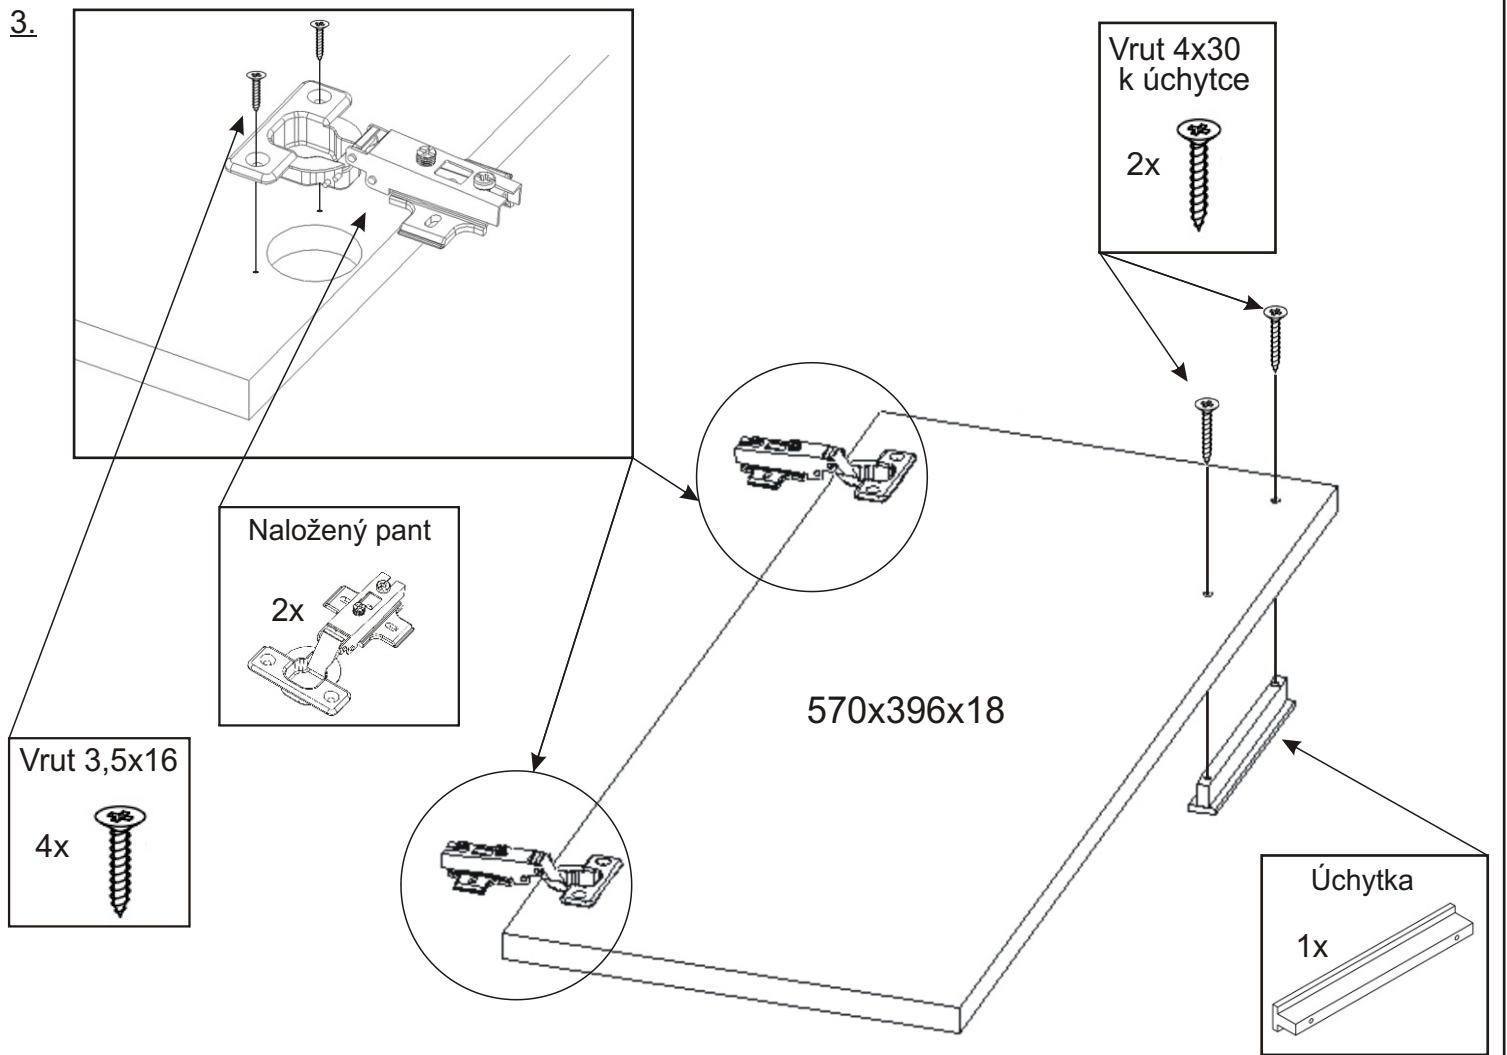

1.

Vrut 3,5x16

6x

Pojezd 270mm plechový 1 pár

Dno

Půda

Přední hrana

2.1. Montáž zásuvky 1ks

2.2.

2.3.

2.4.

2.5.

3.

4.

5.

L1 = L2

6.

7.

8.

Vrut 3,5x16

4x

Boční pohled

404x352x18