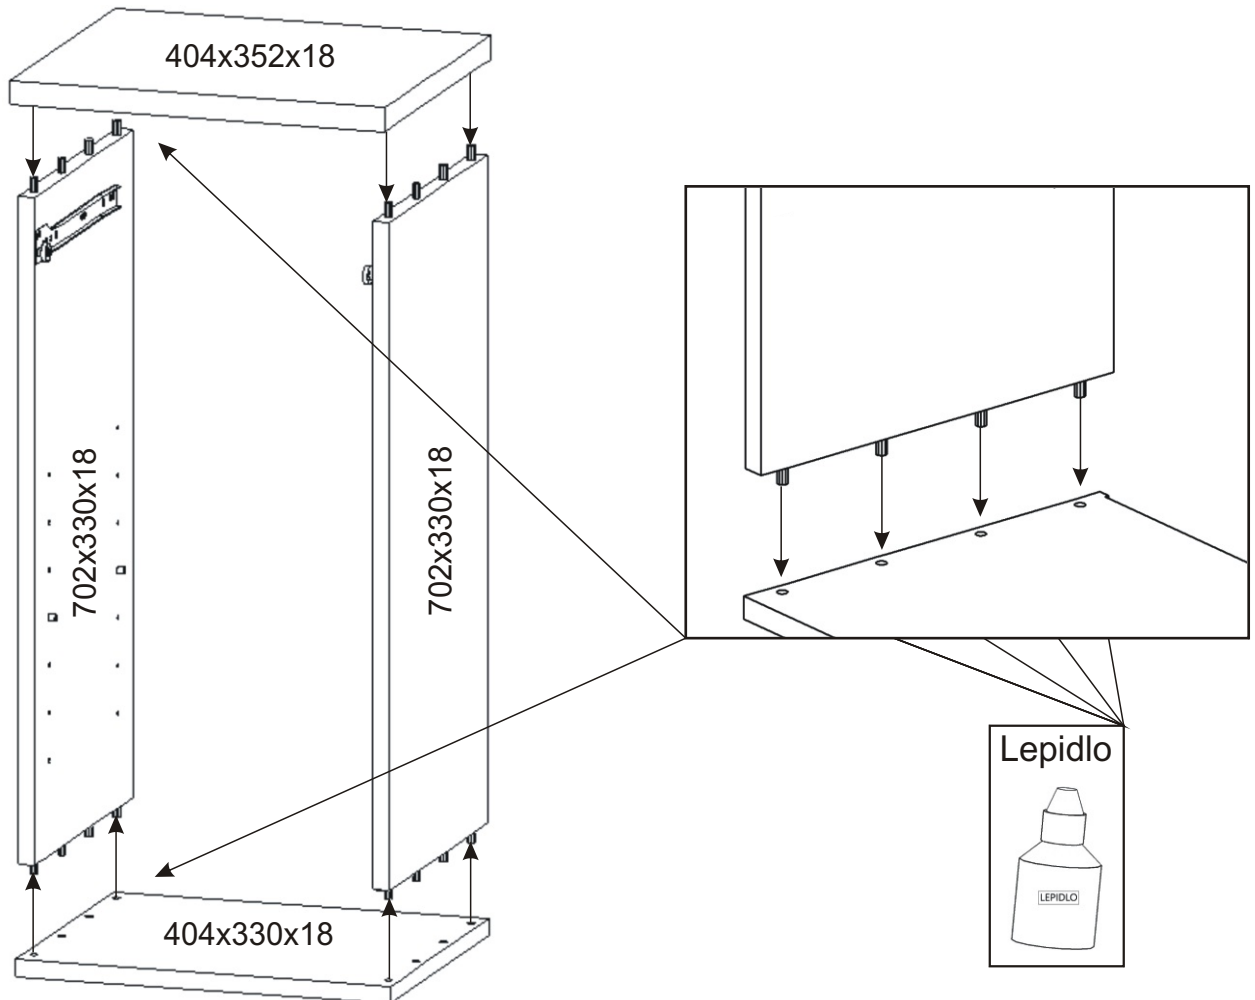

1.

Vrut 3,5x16

6x

Pojezd 270mm plechový 1 pár

Dno

Půda

Přední hrana

2.1. Montáž zásuvky 1ks

2.2.

2.3.

2.4.

2.5.

3.

4.

5.

L1 = L2

6.

7.

8.

Vrut 3,5x16

4x

Boční pohled

404x352x18