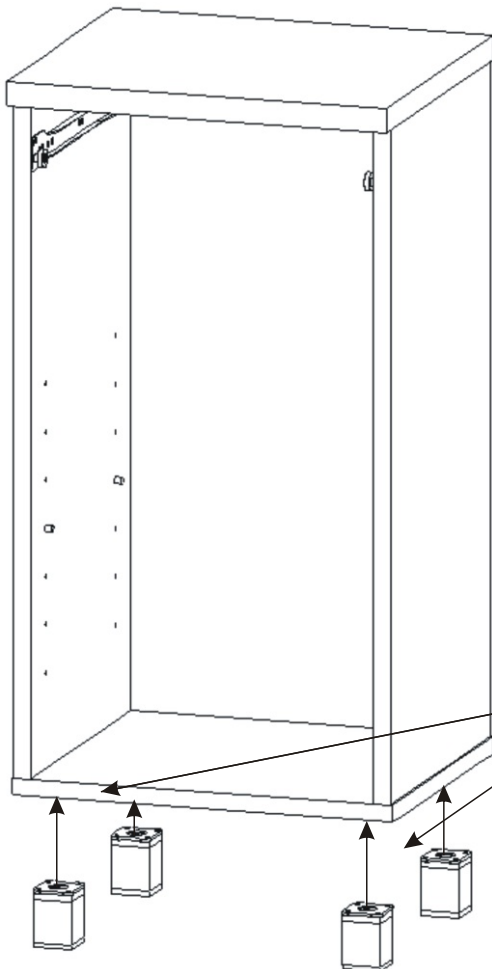

1.

Vrut 3,5x16

6x

Pojezd 270mm plechový 1 pár

Dno

Půda

Přední hrana

2.1. Montáž zásuvky 1ks

2.2.

2.3.

2.4.

2.5.

3.

4.

5.

L1 = L2

6.

7.

8.

Vrut 3,5x16

4x

Boční pohled

404x352x18