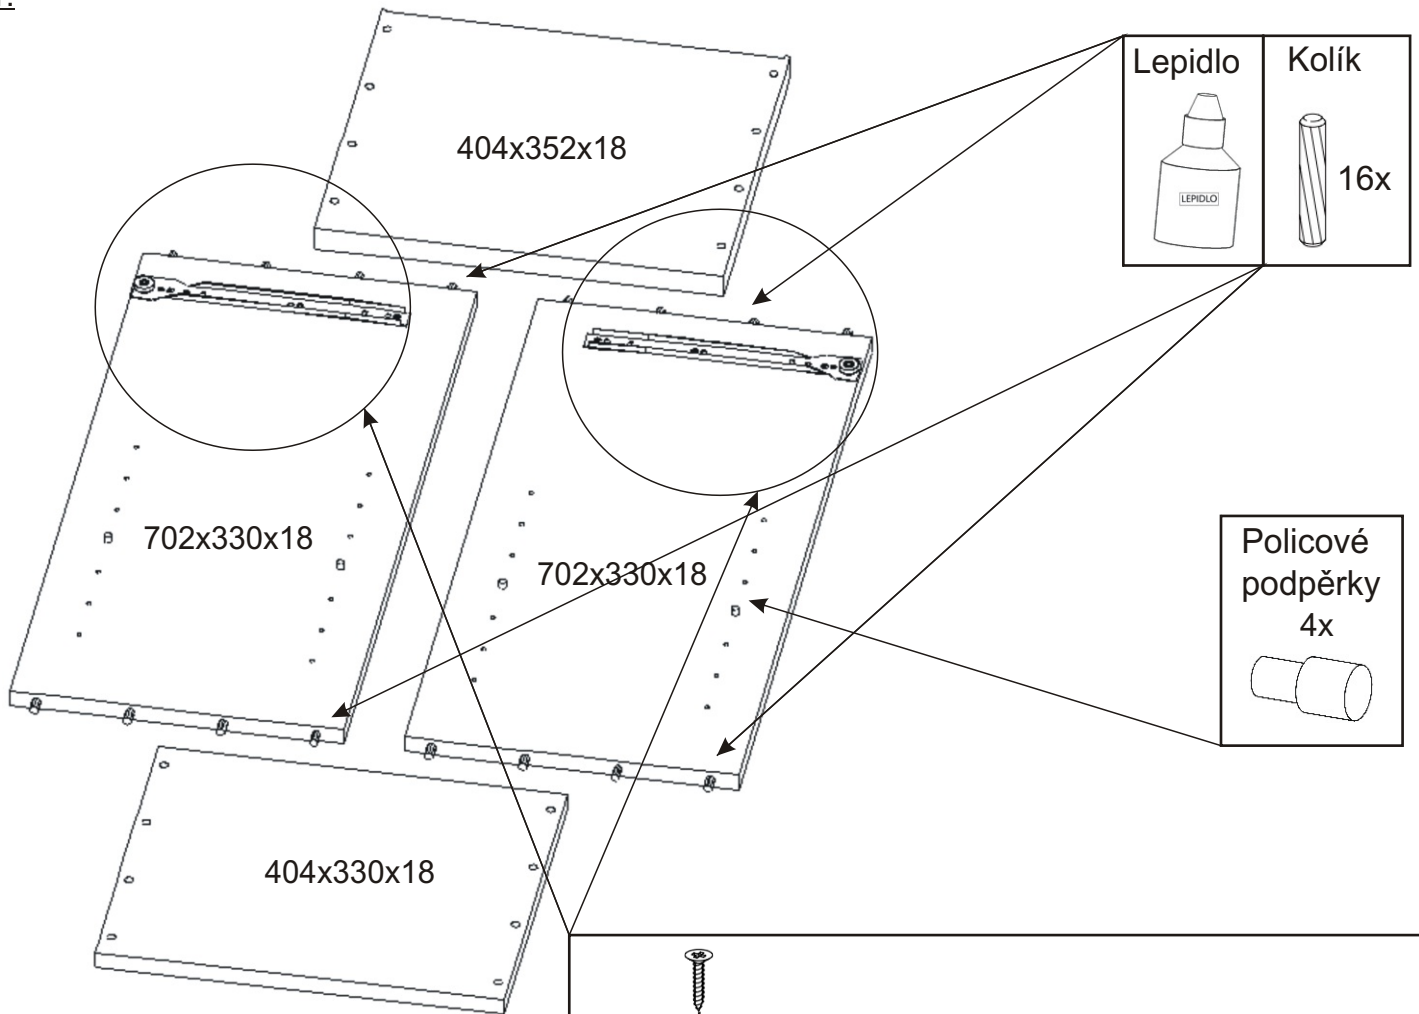

# KBB 25

<p>Pojezd malý 270mm plechový 1 pár</p> 	<p>Vrut 3,5x16</p> <p>44x</p> 	<p>Lepidlo</p> <p>1x</p> 	<p>Kolík</p> <p>16x</p> 	<p>Naložený pant</p> <p>2x</p> 
<p>Vrut 4x30 k úchytce</p> <p>4x</p> 	<p>Hřebík</p> <p>22x</p> 	<p>Podpěrka</p> <p>4x</p> 	<p>Noha 60mm</p> <p>4x</p> 	<p>Úchytka 148mm</p> <p>2x</p> 

1.

Vrut 3,5x16

6x

Pojezd 270mm plechový 1 pár

Dno

Půda

Přední hrana

2.1. Montáž zásuvky 1ks

2.2.

2.3.

2.4.

2.5.

3.

4.

5.

L1 = L2

6.

7.

8.

Vrut 3,5x16

4x

Boční pohled

404x352x18