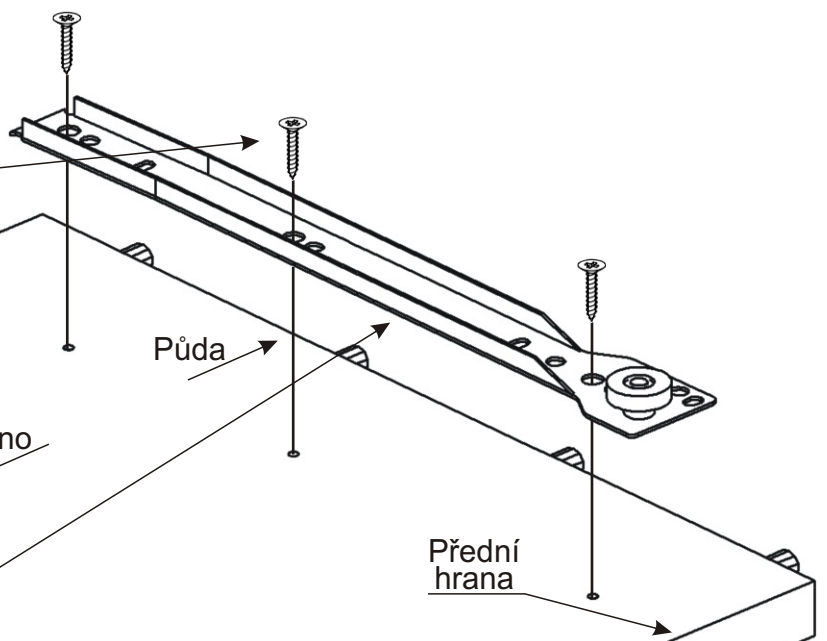

# KBB 25

<p>Pojezd malý 270mm plechový 1 pár</p> 	<p>Vrut 3,5x16</p> <p>44x</p> 	<p>Lepidlo</p> <p>1x</p> 	<p>Kolík</p> <p>16x</p> 	<p>Naložený pant</p> <p>2x</p> 
<p>Vrut 4x30 k úchytce</p> <p>4x</p> 	<p>Hřebík</p> <p>22x</p> 	<p>Podpěrka</p> <p>4x</p> 	<p>Noha 60mm</p> <p>4x</p> 	<p>Úchytka 148mm</p> <p>2x</p> 

1.

Vrut 3,5x16

6x

Pojezd 270mm plechový 1 pár

Dno

Půda

Přední hrana

2.1. Montáž zásuvky 1ks

2.2.

2.3.

2.4.

2.5.

3.

4.

5.

L1 = L2

6.

7.

8.

Vrut 3,5x16

4x

Boční pohled

404x352x18