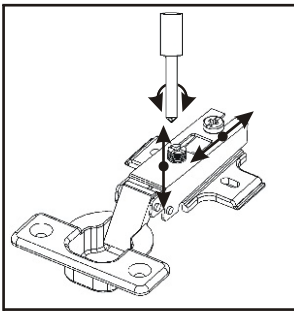

1.

Vrut 3,5x16

6x

Pojezd 270mm plechový 1 pár

Dno

Půda

Přední hrana

2.1. Montáž zásuvky 1ks

2.2.

2.3.

2.4.

2.5.

3.

4.

5.

L1 = L2

6.

7.

8.

Vrut 3,5x16

4x

Boční pohled

404x352x18