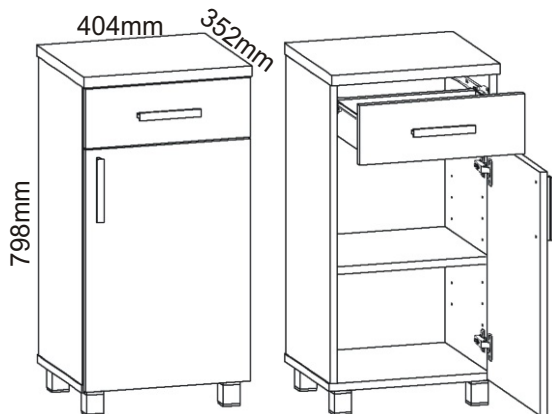

# KBB 25

|   |   |  |  |   |  |   |
|---|---|--|--|---|--|---|
| <b>Policové podpěrky</b><br>4x<br> | <b>Noha 60mm</b><br>4x<br> | <b>Kolík 35mm</b><br>22x<br>               | <b>Lepidlo 40ml</b><br>1x<br>         | <b>Konfirmát 50mm</b><br>4x<br>  | <b>Vrut 3,5x16</b><br>36x<br> | <b>Hřebík</b><br>34x<br> |
| <b>Naložený pant</b><br>2x<br>     |   | <b>Úchytka plastová</b><br>2x<br>128mm<br> | <b>Šroub 4x30 k úchytce</b><br>4x<br> | <b>Pojezd 300mm</b><br>1 pár<br> |  |   |