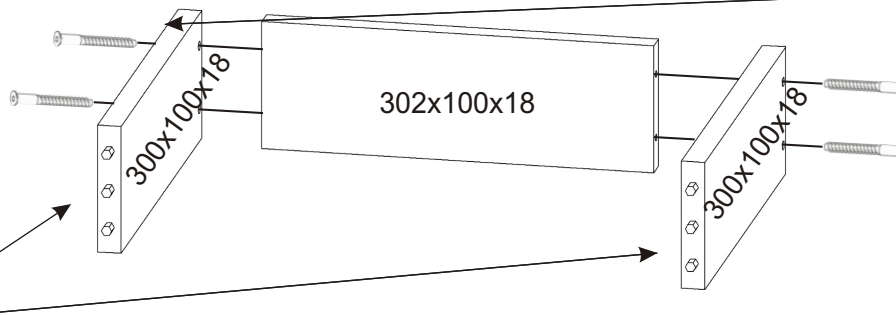

2.1. Montáž zásuvky 1ks

2.2.

2.3.

2.4.

2.5.