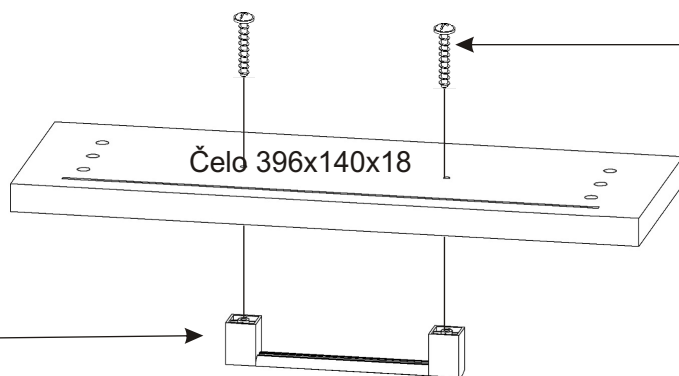

2.1. Montáž zásuvky 1ks