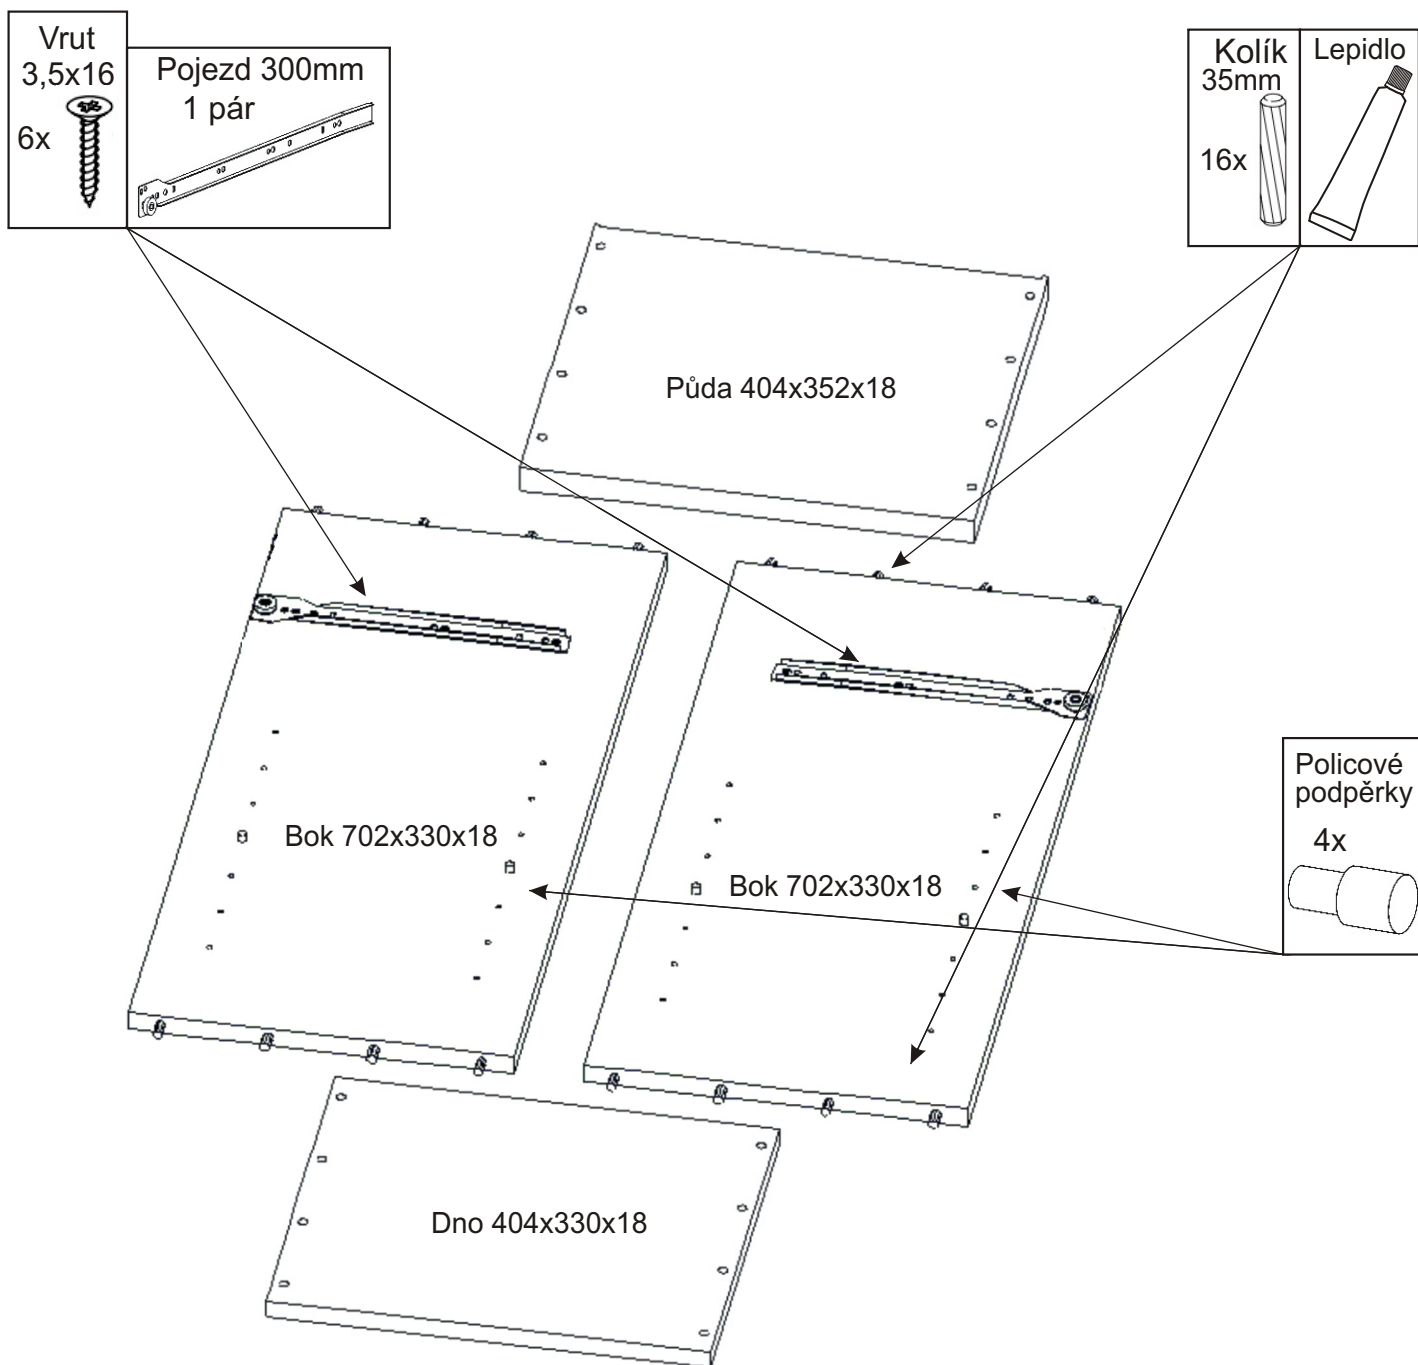

# KBB 25

|   |   |  |  |   |  |   |
|---|---|--|--|---|--|---|
| <b>Policové podpěrky</b><br>4x<br> | <b>Noha 60mm</b><br>4x<br> | <b>Kolík 35mm</b><br>22x<br>               | <b>Lepidlo 40ml</b><br>1x<br>         | <b>Konfirmát 50mm</b><br>4x<br>  | <b>Vrut 3,5x16</b><br>36x<br> | <b>Hřebík</b><br>34x<br> |
| <b>Naložený pant</b><br>2x<br>     |   | <b>Úchytka plastová</b><br>2x<br>128mm<br> | <b>Šroub 4x30 k úchytce</b><br>4x<br> | <b>Pojezd 300mm</b><br>1 pár<br> |  |   |

## 2.1. Montáž zásuvky 1ks

## 2.5.

3.

4.

5.

6.

7.