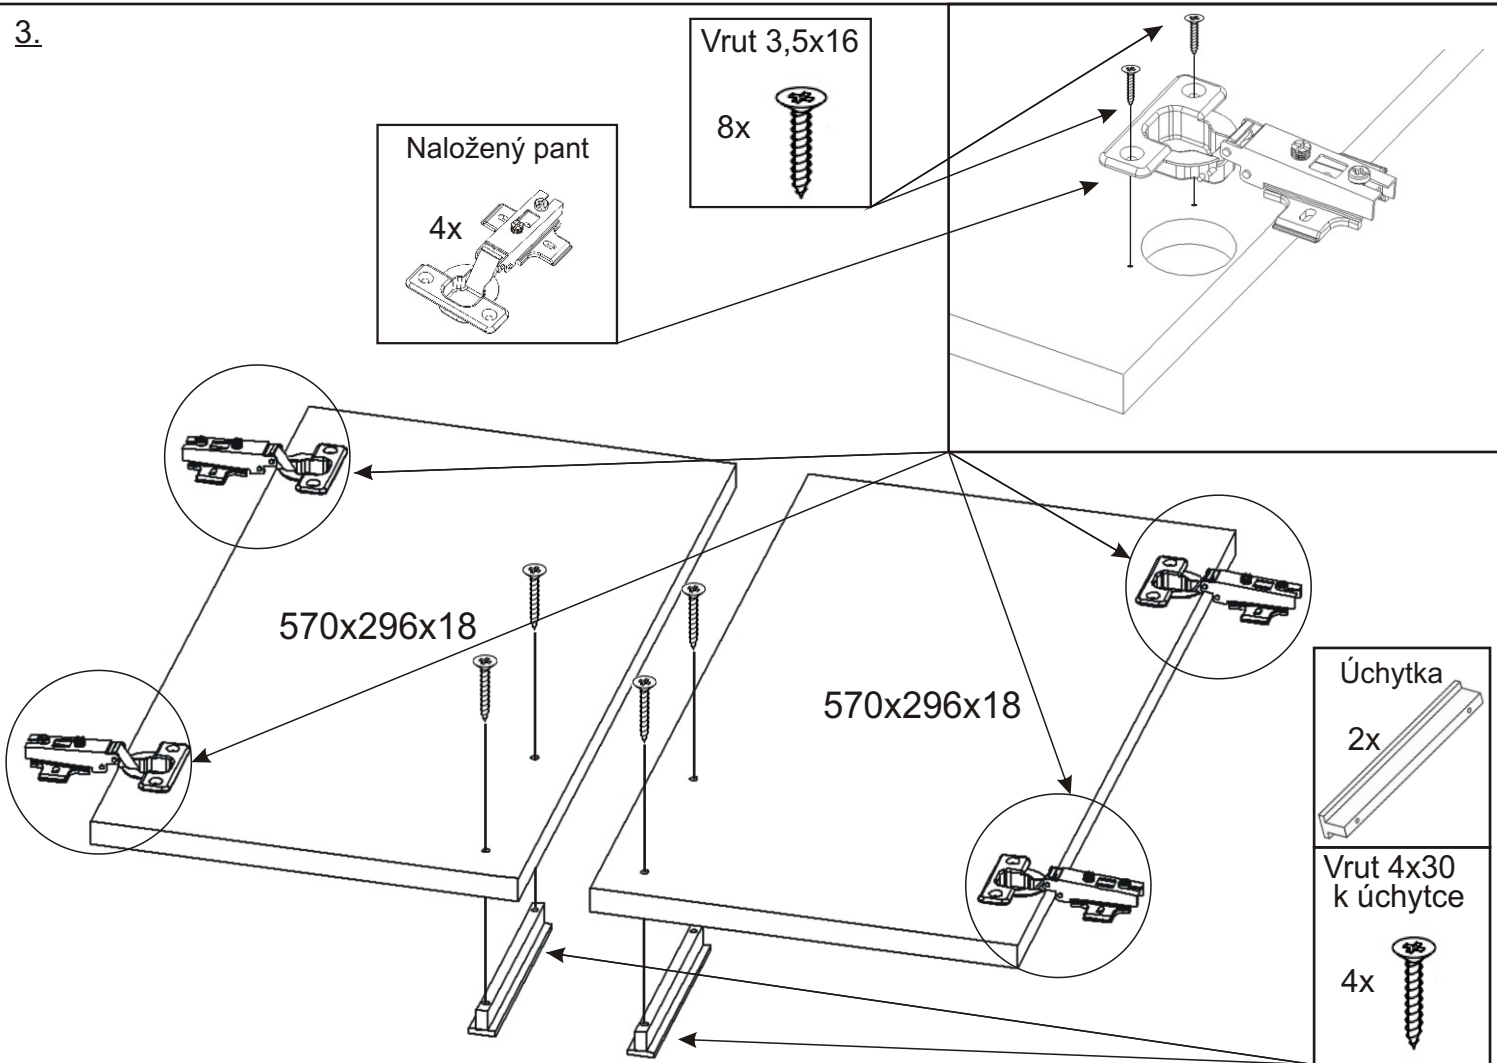

Úchytka

1x

2.2.

532,5x269x18

Vrut 3,5x16

6x

2.3.

532,5x62x18

Vrut 4x30

1x

Vrut 3,5x16

4x

2.4.

Vrut 3,5x16

4x

2.5.

3.

4.

5.

6.

7.

8.

Vrut 3,5x16

4x

Boční pohled

604x352x18