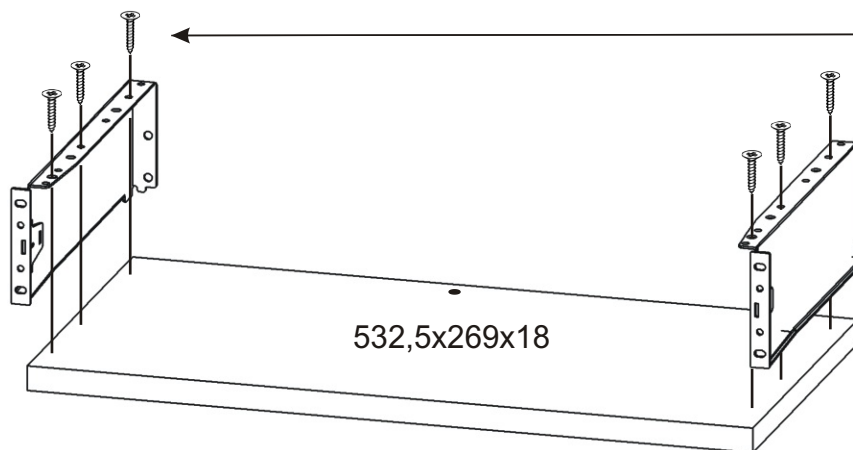

1.

Vrut 3,5x16

6x

Pojezd 270mm plechový 1 pár

2.1. Montáž zásuvky 1ks

596x140x18

Vrut 4x30
k úchytce

2x

Úchytka

1x

2.2.

532,5x269x18

Vrut 3,5x16

6x

2.3.

532,5x62x18

Vrut 4x30

1x

Vrut 3,5x16

4x

2.4.

Vrut 3,5x16

4x

2.5.

Boční pohled

604x352x18