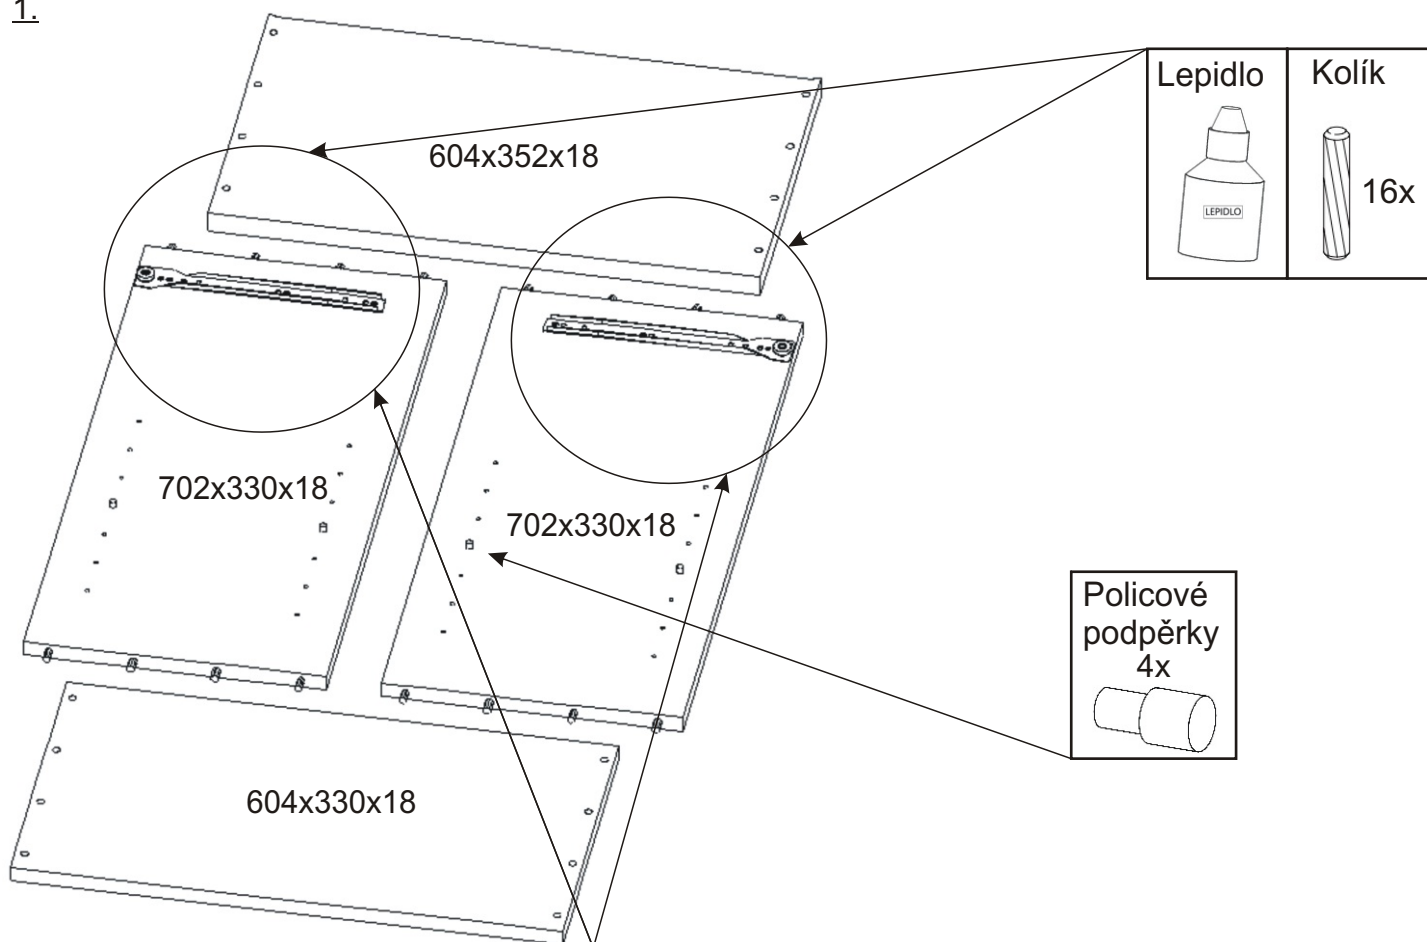

KBB 24

352mm 604mm

798mm

| | | | | | |
|---|---------------------------------------|--------------------------|---------------------------|--------------------------------|--------------------------------|
| <p>Pojezd malý 270mm plechový 1 pár</p> | <p>Vrut 3,5x16</p> <p>48x</p> | <p>Lepidlo</p> <p>1x</p> | <p>Kolík</p> <p>16x</p> | <p>Naložený pant</p> <p>4x</p> | |
| <p>H lišta 702mm</p> <p>1x</p> | <p>Vrut 4x30 k úchytkce</p> <p>7x</p> | <p>Hřebík</p> <p>28x</p> | <p>Podpěrka</p> <p>4x</p> | <p>Noha 60mm</p> <p>4x</p> | <p>Úchytka 148mm</p> <p>3x</p> |

1.

Vrut 3,5x16

6x

Pojezd 270mm plechový 1 pár

2.1. Montáž zásuvky 1ks

596x140x18

Vrut 4x30
k úchytce

2x

Úchytka

1x

2.2.

532,5x269x18

Vrut 3,5x16

6x

2.3.

532,5x62x18

Boční pohled

604x352x18