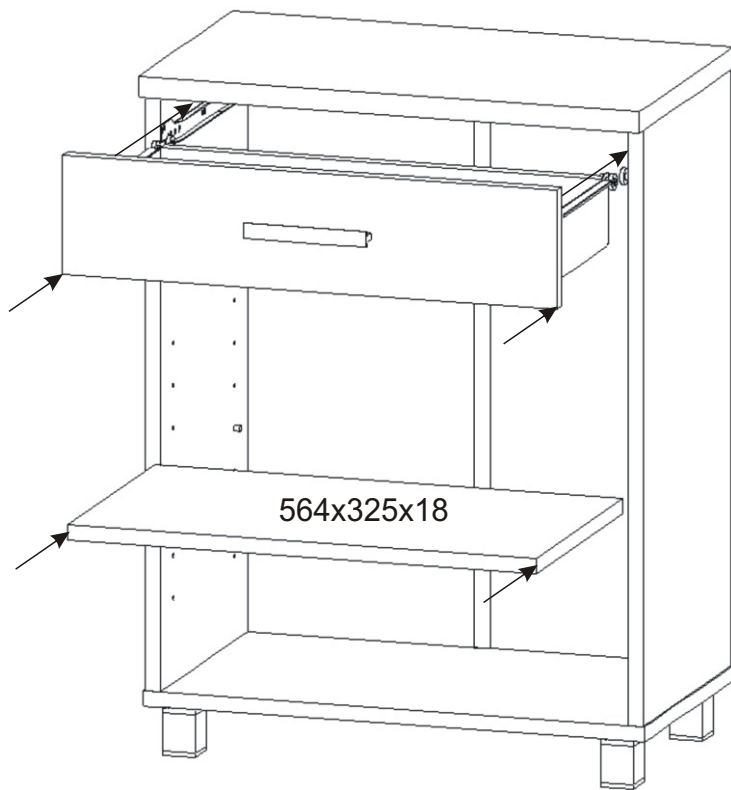

Úchytka

1x

2.2.

532,5x269x18

Vrut 3,5x16

6x

2.3.

532,5x62x18

Vrut 4x30

1x

Vrut 3,5x16

4x

2.4.

Vrut 3,5x16

4x

2.5.

3.

4.

5.

6.

7.

8.

Vrut 3,5x16

4x

Boční pohled

604x352x18