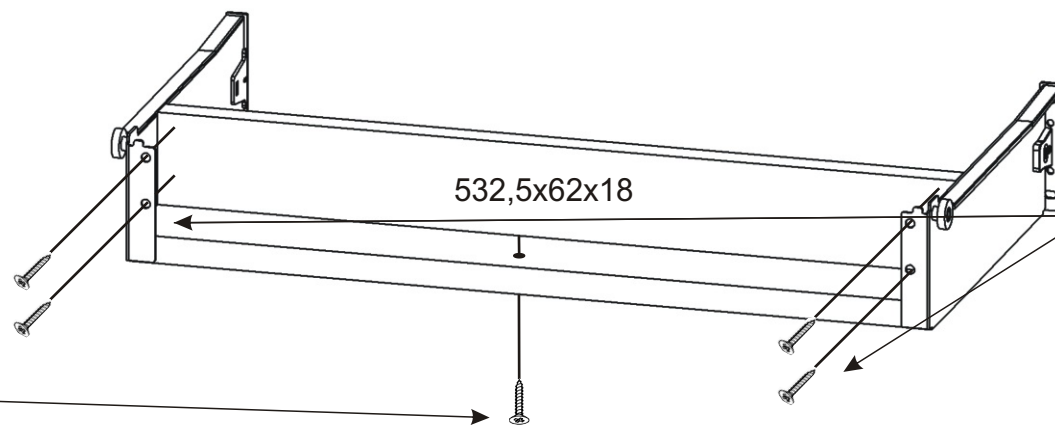

Úchytka

1x

2.2.

532,5x269x18

Vrut 3,5x16

6x

2.3.

532,5x62x18

Vrut 4x30

1x

Vrut 3,5x16

4x

2.4.

Vrut 3,5x16

4x

2.5.

Boční pohled

604x352x18