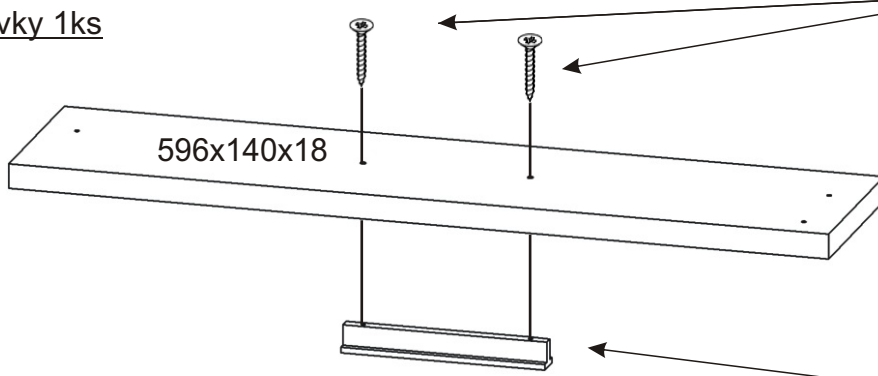

1.

Vrut 3,5x16

6x

Pojezd 270mm plechový 1 pár

2.1. Montáž zásuvky 1ks

596x140x18

Vrut 4x30
k úchytce

2x

Úchytka

1x

2.2.

532,5x269x18

Vrut 3,5x16

6x

2.3.

532,5x62x18

Vrut 4x30

1x

Vrut 3,5x16

4x

2.4.

Vrut 3,5x16

4x

2.5.

Boční pohled

604x352x18