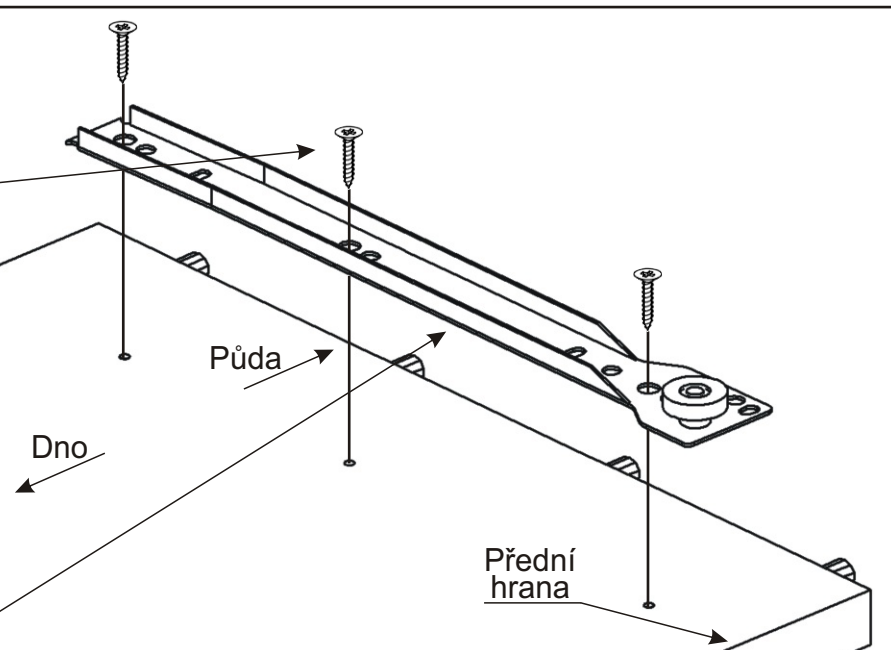

1.

Vrut 3,5x16

6x

Pojezd 270mm plechový 1 pár

2.1. Montáž zásuvky 1ks

596x140x18

Vrut 4x30
k úchytce

2x

Úchytka

1x

2.2.

532,5x269x18

Vrut 3,5x16

6x

2.3.

532,5x62x18

Vrut 4x30

1x

Vrut 3,5x16

4x

2.4.

Vrut 3,5x16

4x

2.5.

Boční pohled

604x352x18