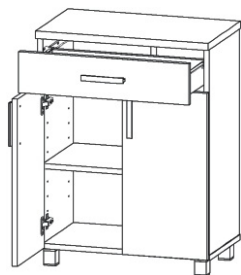

KBB 24

352mm 604mm

798mm

| | | | | | |
|---|---------------------------------------|--------------------------|---------------------------|--------------------------------|--------------------------------|
| <p>Pojezd malý 270mm plechový 1 pár</p> | <p>Vrut 3,5x16</p> <p>48x</p> | <p>Lepidlo</p> <p>1x</p> | <p>Kolík</p> <p>16x</p> | <p>Naložený pant</p> <p>4x</p> | |
| <p>H lišta 702mm</p> <p>1x</p> | <p>Vrut 4x30 k úchytkce</p> <p>7x</p> | <p>Hřebík</p> <p>28x</p> | <p>Podpěrka</p> <p>4x</p> | <p>Noha 60mm</p> <p>4x</p> | <p>Úchytka 148mm</p> <p>3x</p> |

1.

Vrut 3,5x16

6x

Pojezd 270mm plechový 1 pár

2.1. Montáž zásuvky 1ks

596x140x18

Vrut 4x30
k úchytce

2x

Úchytka

1x

2.2.

532,5x269x18

Vrut 3,5x16

6x

2.3.

532,5x62x18

Boční pohled

604x352x18