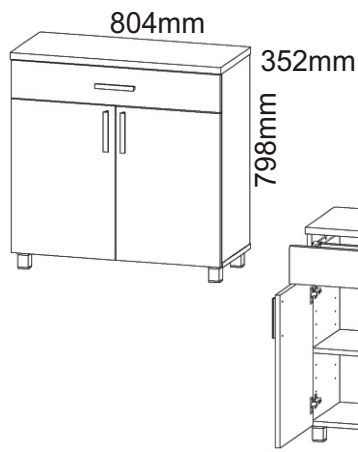

KBB 23

Pojezd malý 270mm plechový 1 pár 	Vrut 3,5x16 48x	Lepidlo 1x	Kolík 16x	Naložený pant 4x	
H lišta 702mm 1x	Vrut 4x30 k úchytkce 7x	Hřebík 32x	Podpěrka 4x	Noha 60mm 4x	Úchytka 148mm 3x

1.

2.1. Montáž zásuvky 1ks

796x140x18

Vrut 4x30
k úchytce

2x

Úchytka

1x

2.2.

732,5x269x18

Vrut 3,5x16

6x

2.3.

732,5x62x18

Vrut 4x30

1x

Vrut 3,5x16

4x

2.4.

8.

Vrut 3,5x16

4x

Boční pohled

$804 \times 352 \times 18$