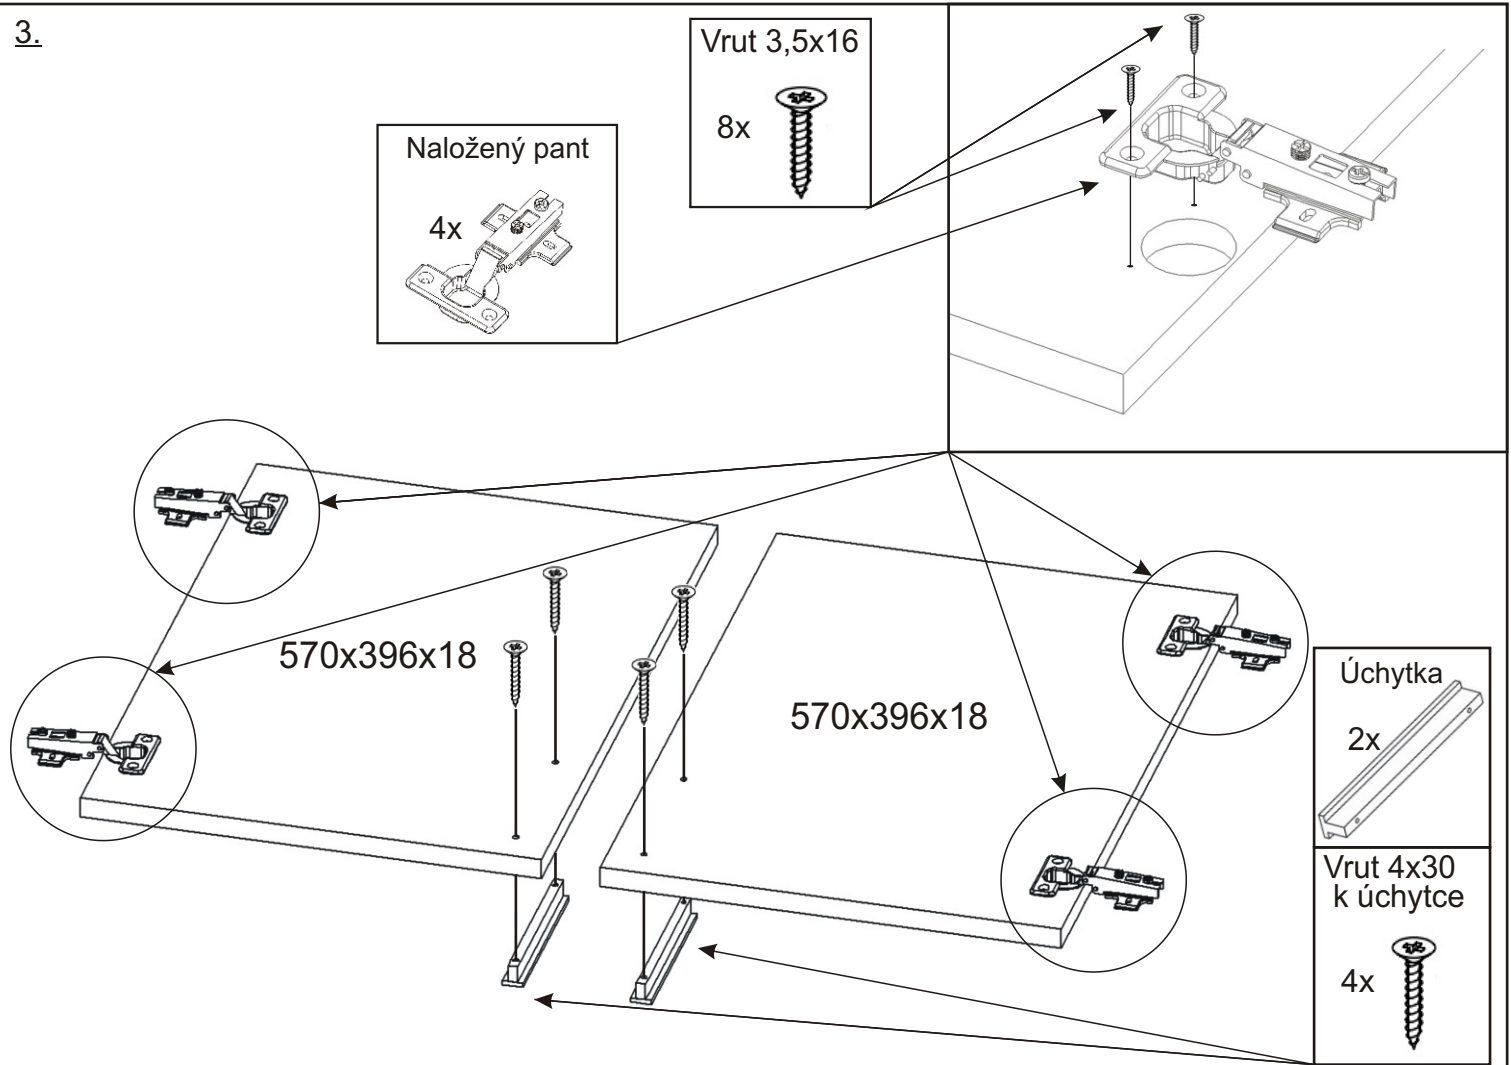

796x140x18

Vrut 4x30
k úchytce

2x

Úchytka

1x

2.2.

732,5x269x18

Vrut 3,5x16

6x

2.3.

732,5x62x18

Vrut 4x30

1x

Vrut 3,5x16

4x

2.4.

Vrut 3,5x16

4x

2.5.

3.

4.

5.

6.

7.

8.

Vrut 3,5x16

4x

Boční pohled

$804 \times 352 \times 18$