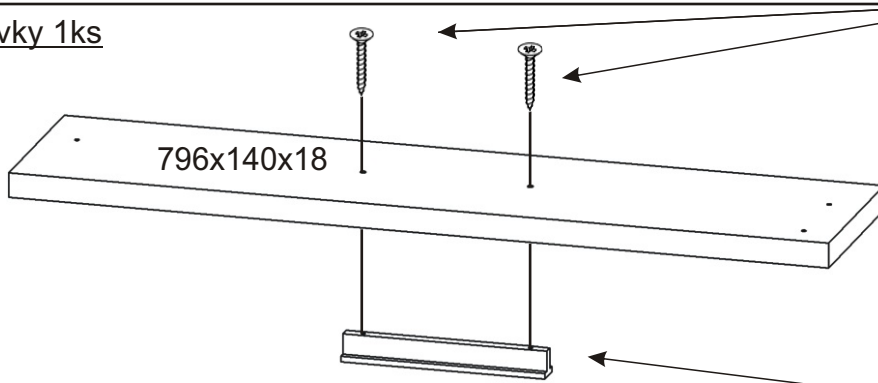

KBB 23

Pojezd malý 270mm plechový 1 pár 	Vrut 3,5x16 48x	Lepidlo 1x	Kolík 16x	Naložený pant 4x	
H lišta 702mm 1x	Vrut 4x30 k úchytkce 7x	Hřebík 32x	Podpěrka 4x	Noha 60mm 4x	Úchytka 148mm 3x

1.

2.1. Montáž zásuvky 1ks

796x140x18

Vrut 4x30
k úchytce

2x

Úchytka

1x

2.2.

732,5x269x18

Vrut 3,5x16

6x

2.3.

732,5x62x18

Vrut 4x30

1x

Vrut 3,5x16

4x

2.4.

8.

Vrut 3,5x16

4x

Boční pohled

$804 \times 352 \times 18$