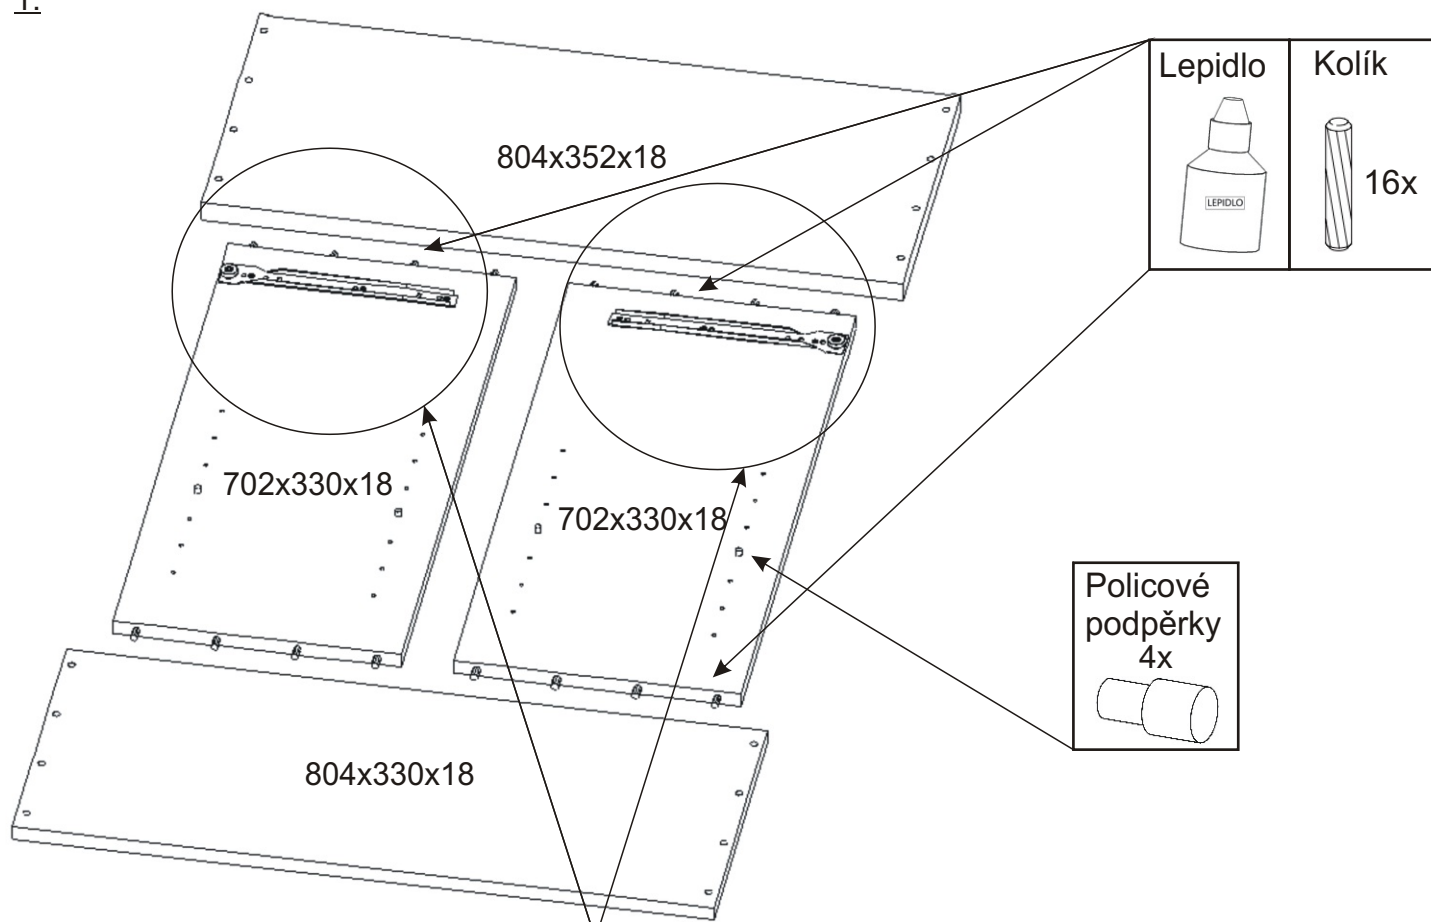

KBB 23

Pojezd malý 270mm plechový 1 pár 	Vrut 3,5x16 48x	Lepidlo 1x	Kolík 16x	Naložený pant 4x	
H lišta 702mm 1x	Vrut 4x30 k úchytkce 7x	Hřebík 32x	Podpěrka 4x	Noha 60mm 4x	Úchytka 148mm 3x

1.

2.1. Montáž zásuvky 1ks

796x140x18

Vrut 4x30
k úchytce

2x

Úchytka

1x

2.2.

732,5x269x18

Vrut 3,5x16

6x

2.3.

732,5x62x18

Vrut 4x30

1x

Vrut 3,5x16

4x

2.4.

8.

Vrut 3,5x16

4x

Boční pohled

$804 \times 352 \times 18$