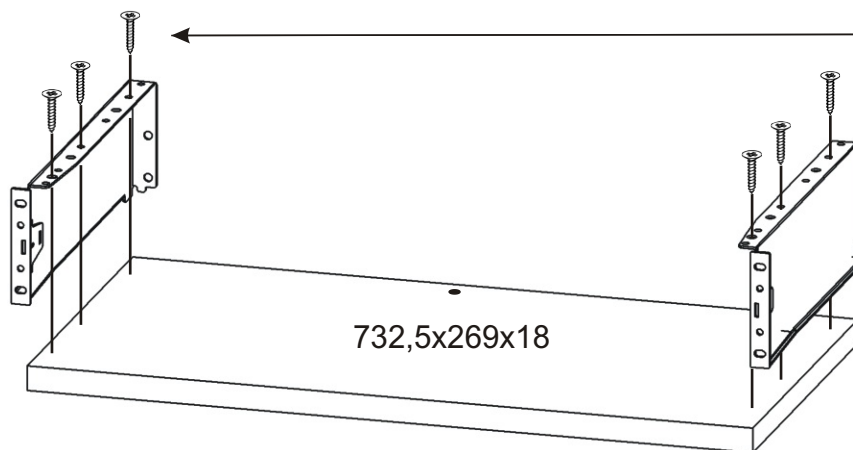

796x140x18

Vrut 4x30
k úchytce

2x

Úchytka

1x

2.2.

732,5x269x18

Vrut 3,5x16

6x

2.3.

732,5x62x18

Vrut 4x30

1x

Vrut 3,5x16

4x

2.4.

8.

Vrut 3,5x16

4x

Boční pohled

$804 \times 352 \times 18$