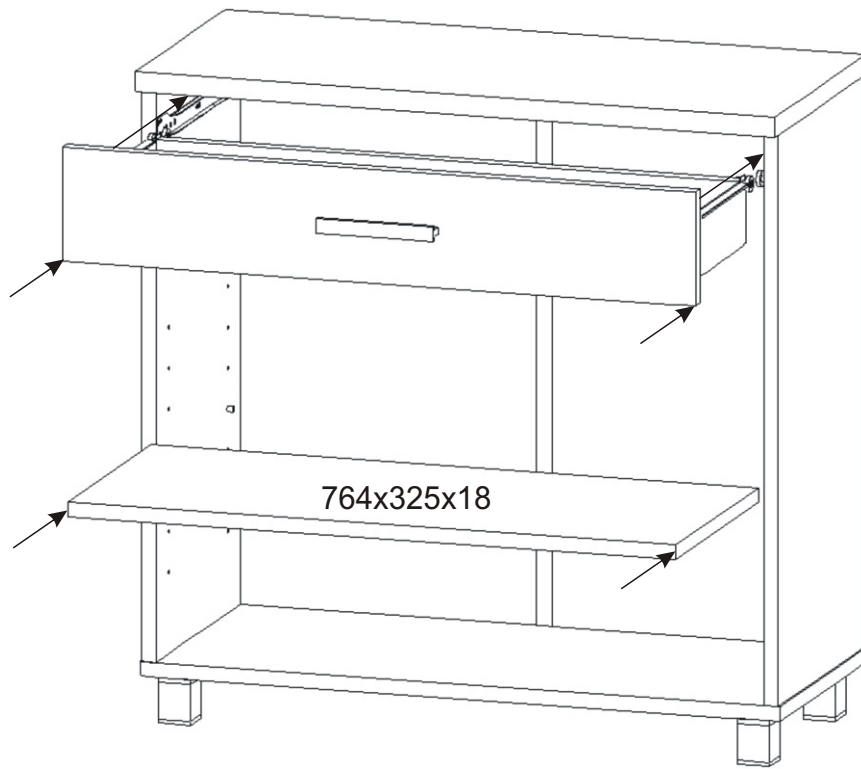

796x140x18

Vrut 4x30
k úchytce

2x

Úchytka

1x

2.2.

732,5x269x18

Vrut 3,5x16

Vrut 3,5x16

4x

2.5.

3.

4.

5.

6.

7.

8.

Vrut 3,5x16

4x

Boční pohled

$804 \times 352 \times 18$