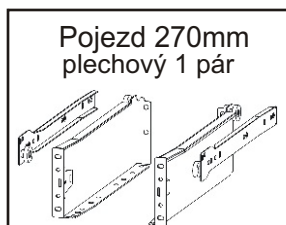

KBB 23

Pojezd malý 270mm plechový 1 pár 	Vrut 3,5x16 48x	Lepidlo 1x	Kolík 16x	Naložený pant 4x	
H lišta 702mm 1x	Vrut 4x30 k úchytkce 7x	Hřebík 32x	Podpěrka 4x	Noha 60mm 4x	Úchytka 148mm 3x

1.

2.1. Montáž zásuvky 1ks

796x140x18

Vrut 4x30
k úchytce

2x

Úchytka

1x

2.2.

732,5x269x18

Vrut 3,5x16

6x

2.3.

732,5x62x18

Vrut 4x30

1x

Vrut 3,5x16

4x

2.4.

8.

Vrut 3,5x16

4x

Boční pohled

$804 \times 352 \times 18$