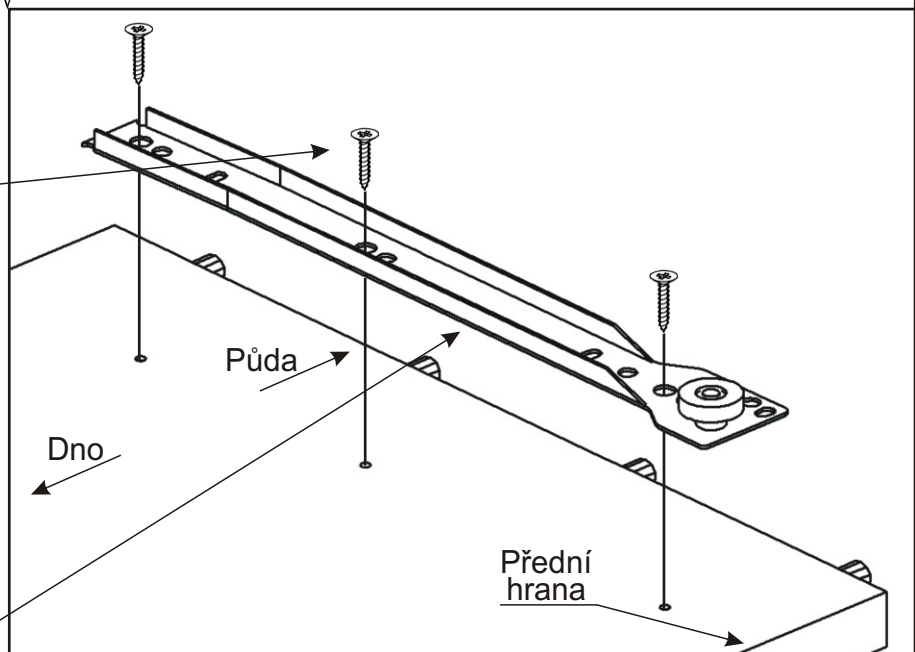

KBB 23

Pojezd malý 270mm plechový 1 pár 	Vrut 3,5x16 48x	Lepidlo 1x	Kolík 16x	Naložený pant 4x	
H lišta 702mm 1x	Vrut 4x30 k úchytkce 7x	Hřebík 32x	Podpěrka 4x	Noha 60mm 4x	Úchytka 148mm 3x

1.

2.1. Montáž zásuvky 1ks

796x140x18

Vrut 4x30
k úchytce

2x

Úchytka

1x

2.2.

732,5x269x18

Vrut 3,5x16

Vrut 3,5x16

4x

2.5.

3.

4.

5.

6.

7.

8.

Vrut 3,5x16

4x

Boční pohled

$804 \times 352 \times 18$