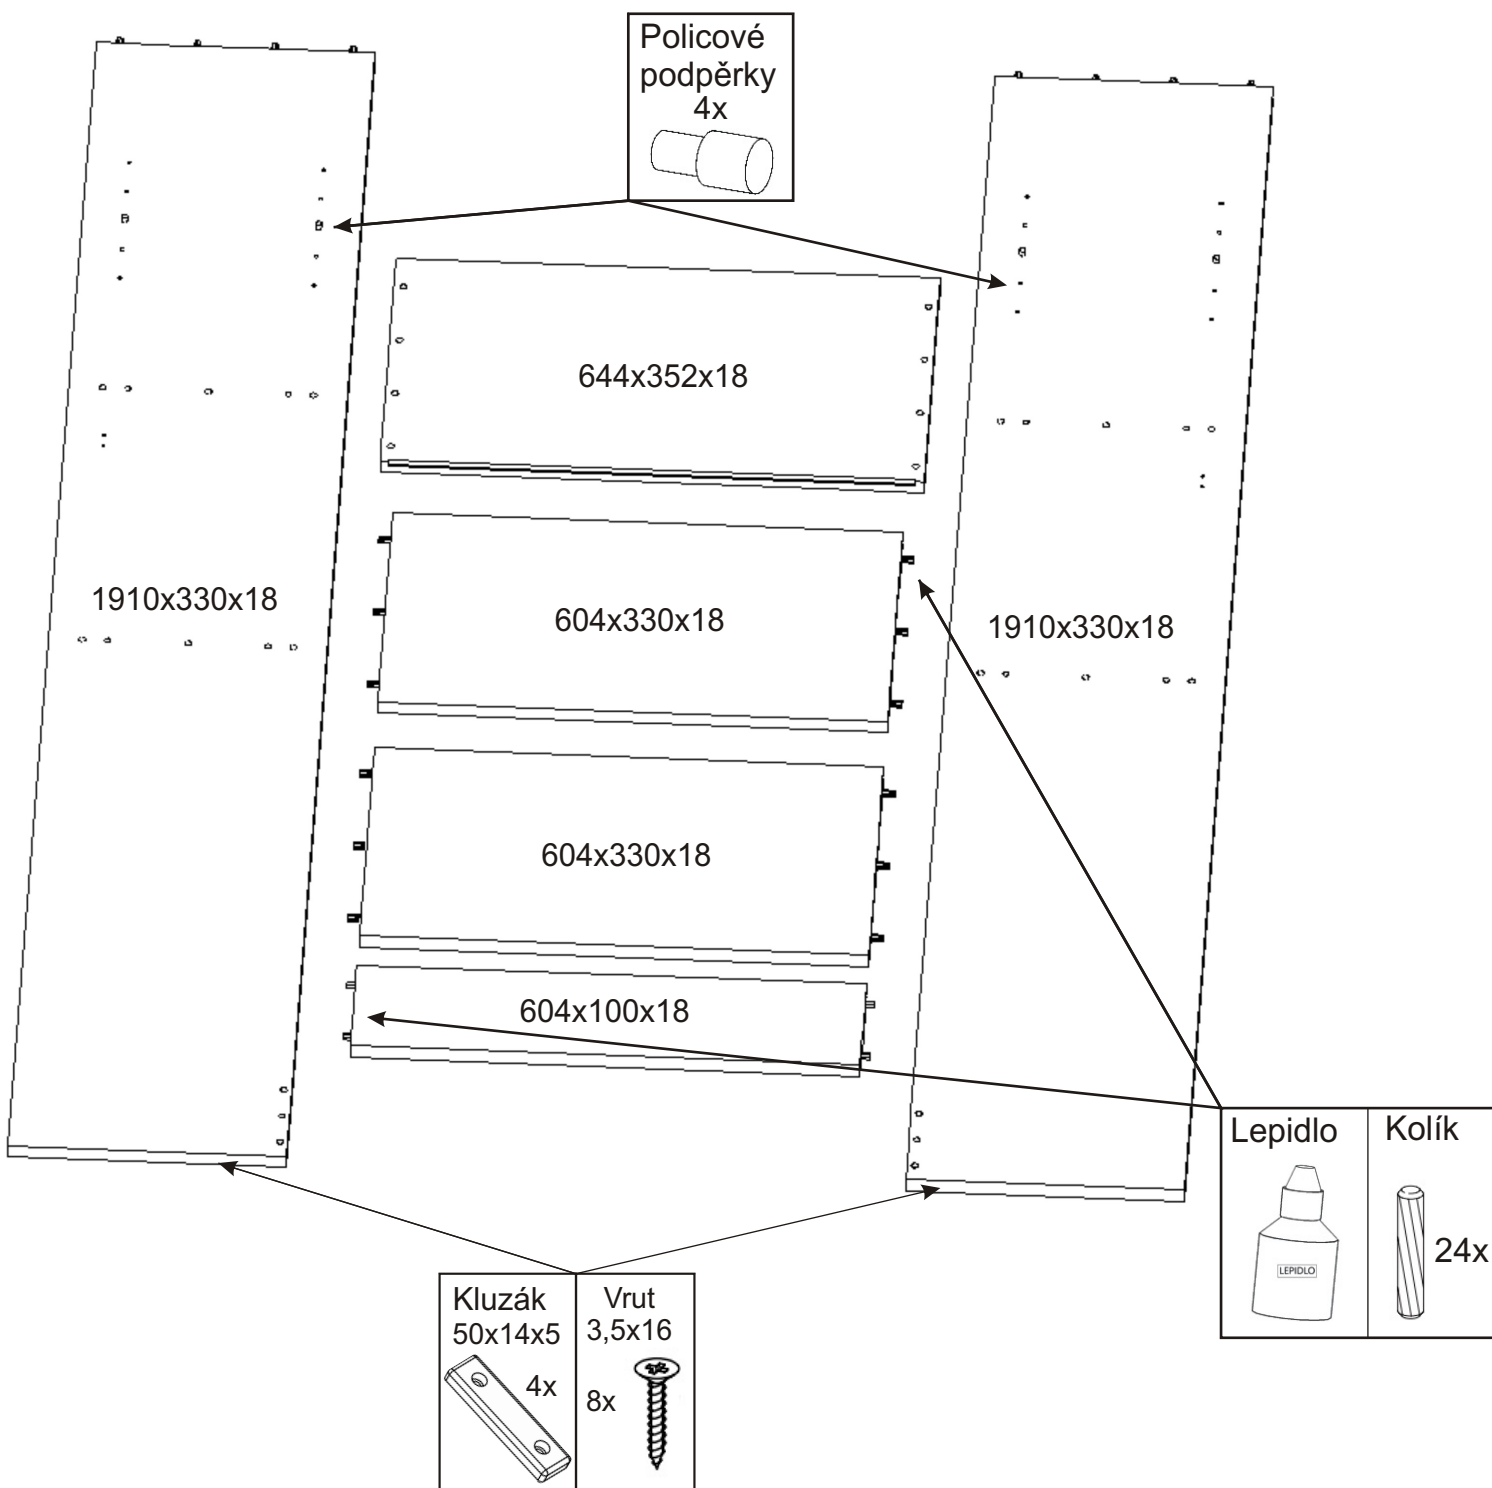

KBB 21

Závěs koše  2x	Vrut 3,5x16  48x	Lepidlo 40ml  1x	Kolíček  24x	Naložený pant  6x	Hřebík  40x	H lišta 1022mm  1x
Kluzák 50x14x5  4x	Konfirmát +krytky  10x	Podpěrka  4x	Držák koše  6x	Koš na prádlo 560x265x250  1x	Úchytka plastová  3x 128mm	Šroub 4x30 k úchytce  6x

1.

2.

3.

4.

644x352x18

Lepidlo

5.

MDF 1036x317x3

Závěs koše

2x

604x325x18

600x315x18

600x315x18

636x432x18

Vrut 3,5x16

12x

Vrut 3,5x16

4x

7.

8.