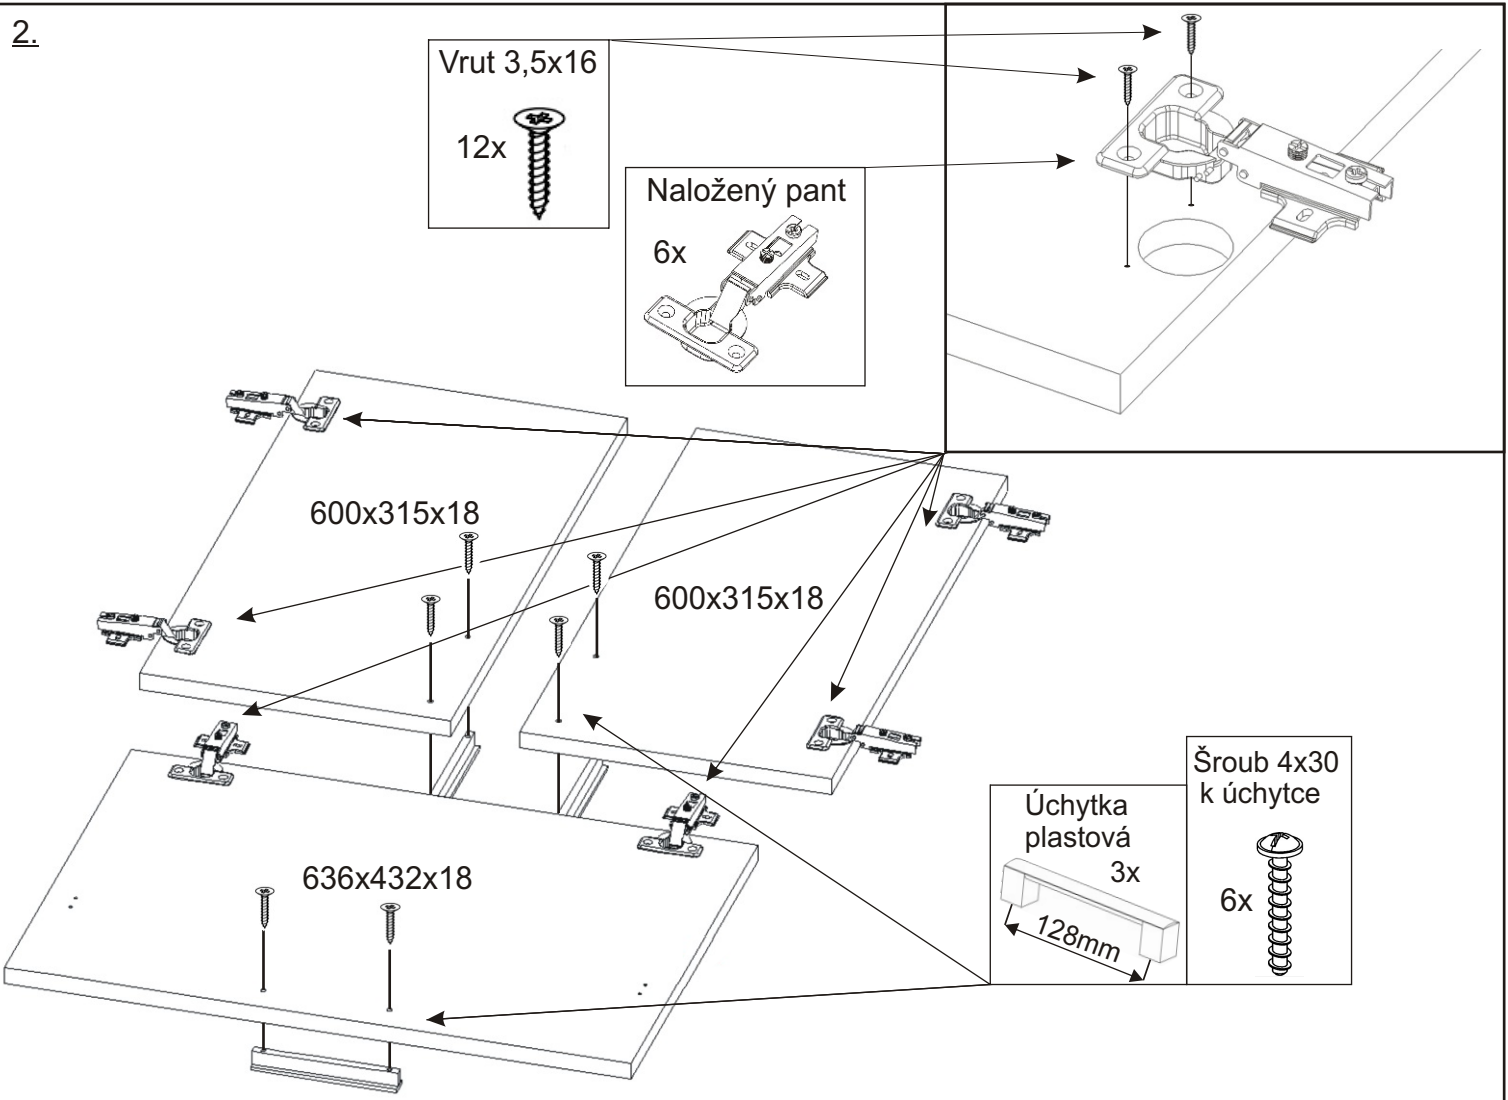

KBB 21

Závěs koše  2x	Vrut 3,5x16  48x	Lepidlo 40ml  1x	Kolíček  24x	Naložený pant  6x	Hřebík  40x	H lišta 1022mm  1x
Kluzák 50x14x5  4x	Konfirmát +krytky  10x	Podpěrka  4x	Držák koše  6x	Koš na prádlo 560x265x250  1x	Úchytka plastová  3x 128mm	Šroub 4x30 k úchytce  6x

1.

2.

3.

4.

644x352x18

Lepidlo

5.

MDF 1036x317x3

Závěs koše

2x

604x325x18

600x315x18

600x315x18

636x432x18

Vrut 3,5x16

12x

Vrut 3,5x16

4x

7.

8.