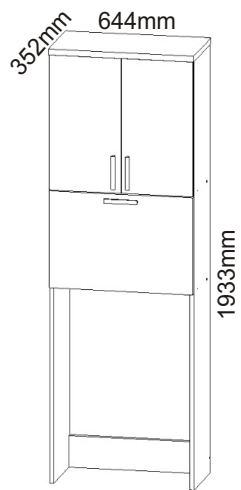

KBB 21

Závěs koše  2x	Vrut 3,5x16  48x	Lepidlo 40ml  1x	Kolíček  24x	Naložený pant  6x	Hřebík  40x	H lišta 1022mm  1x
Kluzák 50x14x5  4x	Konfirmát +krytky  10x	Podpěrka  4x	Držák koše  6x	Koš na prádlo 560x265x250  1x	Úchytka plastová  3x 128mm	Šroub 4x30 k úchytce  6x

1.

2.

3.

4.

644x352x18

Lepidlo

5.

MDF 1036x317x3

L2

MDF 1036x317x3

H lišta
1022mm

1x

Hřebík

40x

L1 = L2

6.

Závěs koše

2x

604x325x18

600x315x18

600x315x18

636x432x18

Vrut 3,5x16

12x