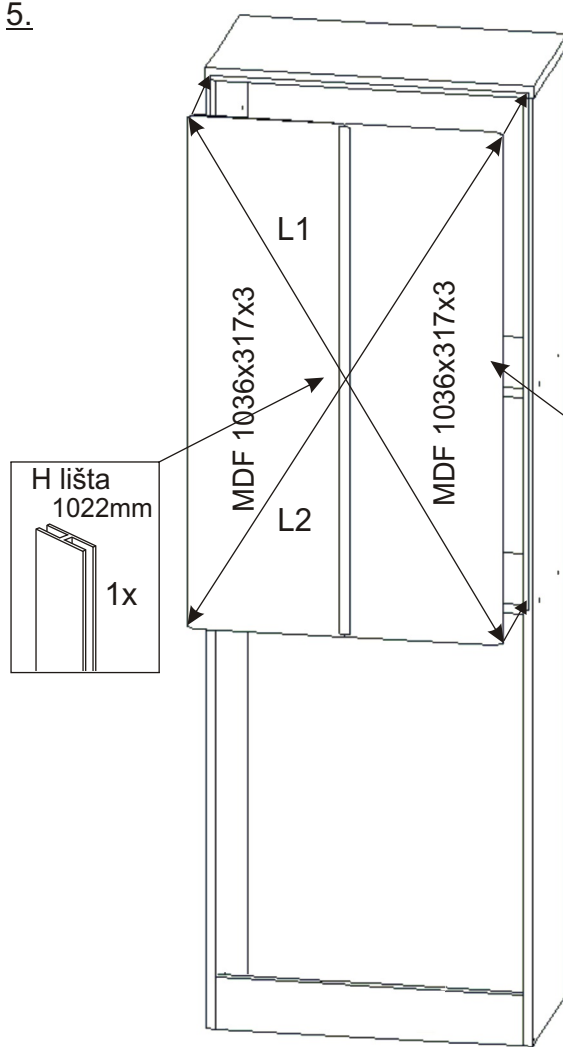

1.

2.

3.

4.

644x352x18

Lepidlo

5.

MDF 1036x317x3

L2

MDF 1036x317x3

H lišta
1022mm

1x

Hřebík

40x

L1 = L2

6.

Závěs koše

2x

604x325x18

600x315x18

600x315x18

636x432x18

Vrut 3,5x16

12x

Vrut 3,5x16

4x

7.

8.