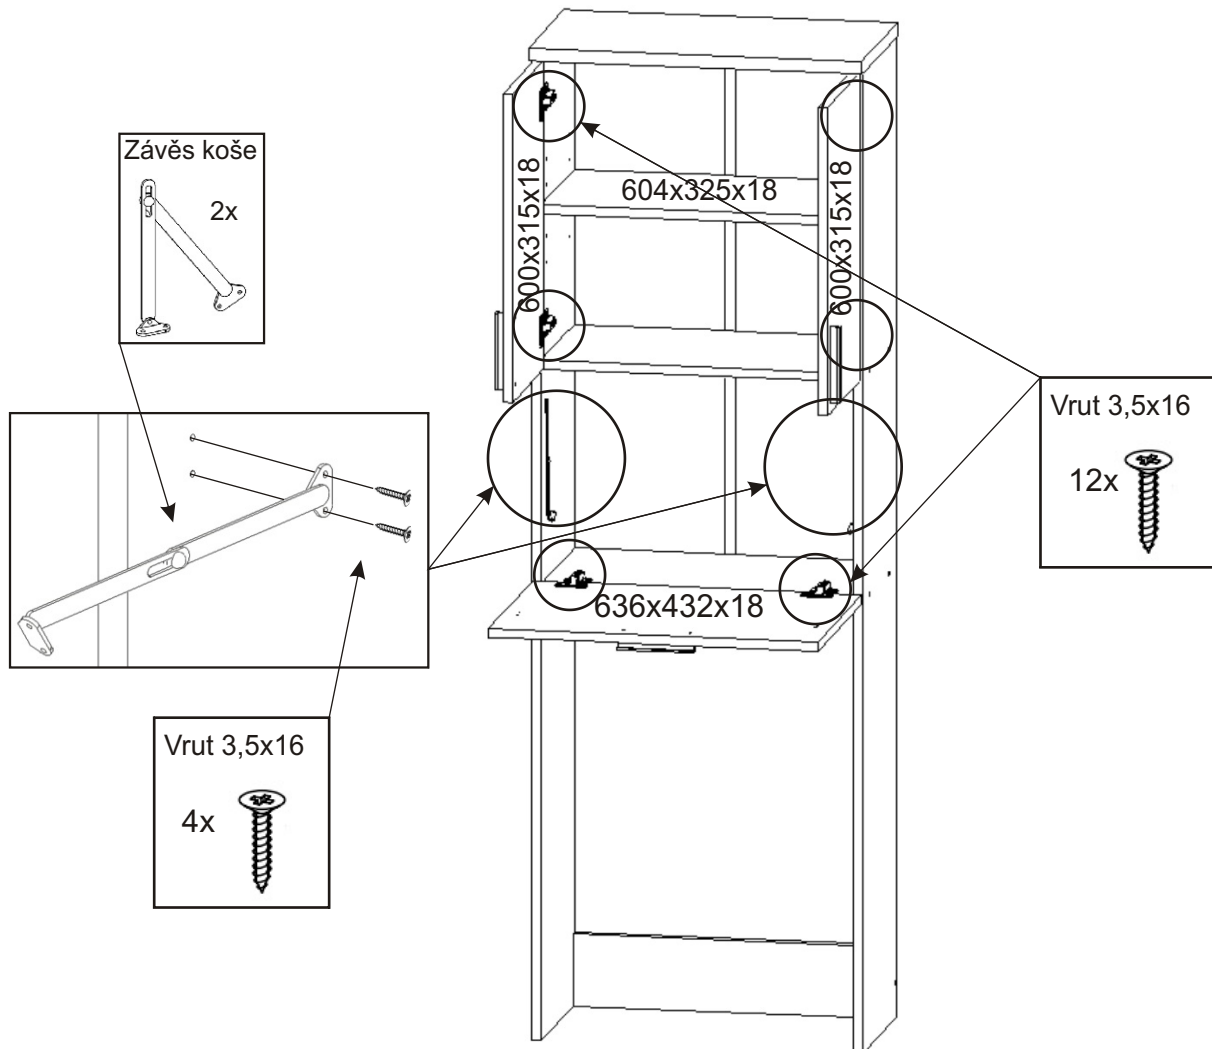

L2

MDF 1036x317x3

H lišta
1022mm

1x

Hřebík

40x

L1 = L2

6.

Závěs koše

2x

604x325x18

600x315x18

600x315x18

636x432x18

Vrut 3,5x16

12x

Vrut 3,5x16

4x

7.

8.