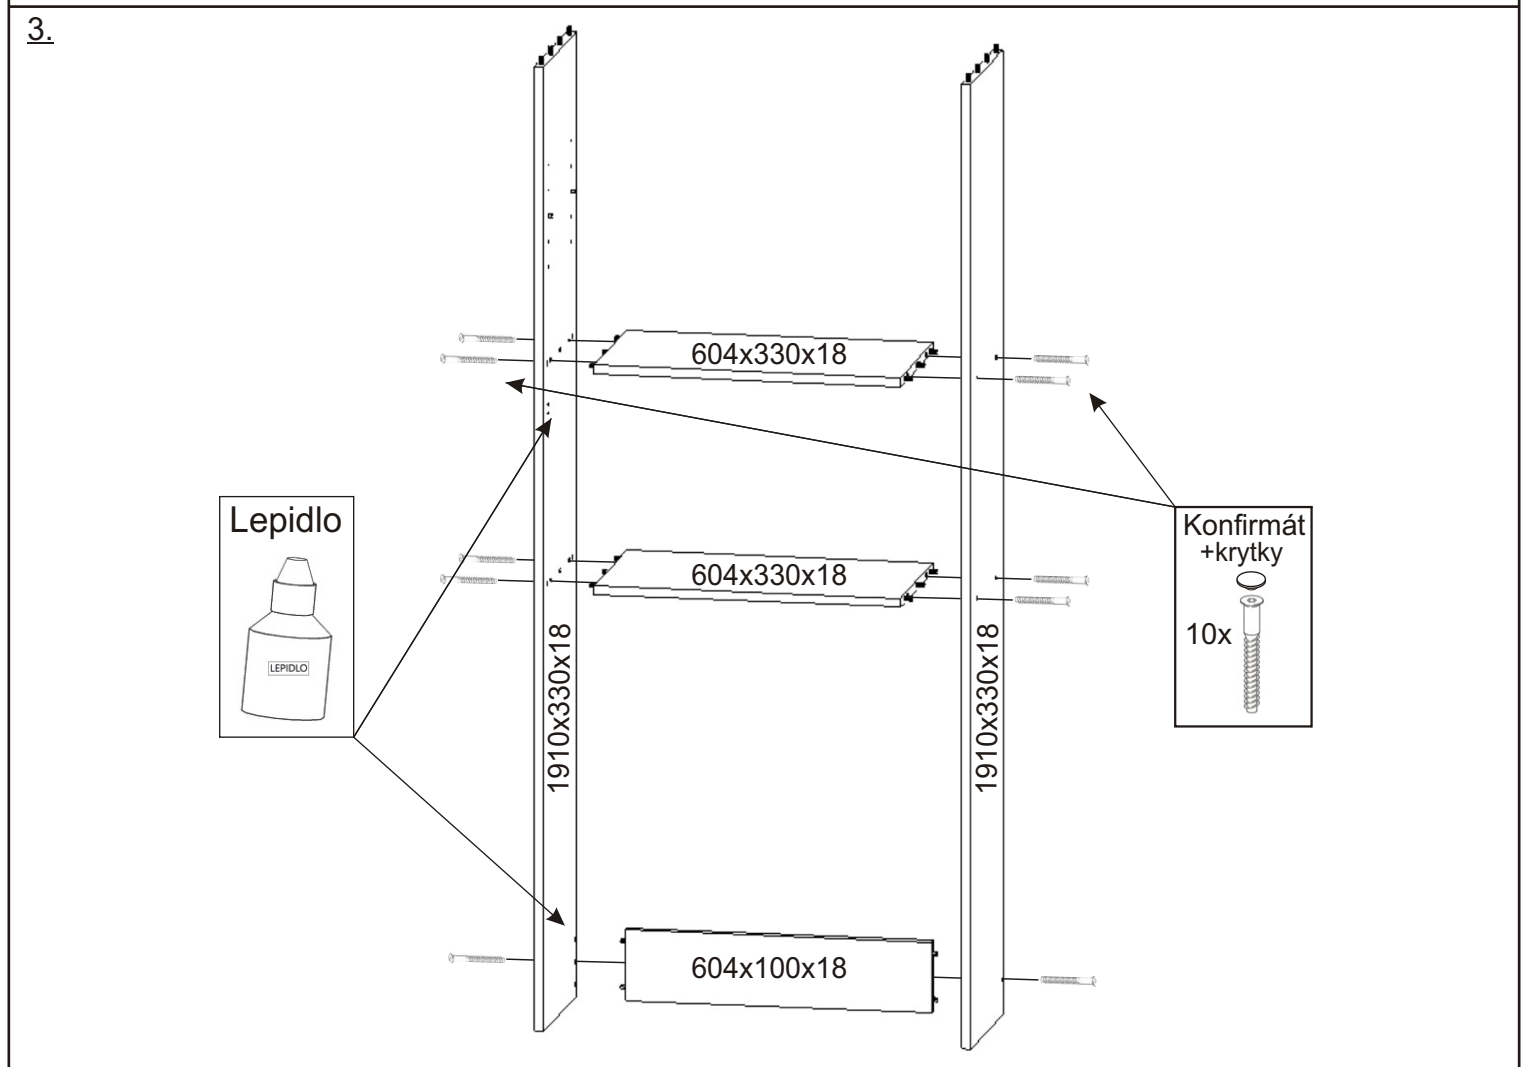

KBB 21

Závěs koše  2x	Vrut 3,5x16  48x	Lepidlo 40ml  1x	Kolíček  24x	Naložený pant  6x	Hřebík  40x	H lišta 1022mm  1x
Kluzák 50x14x5  4x	Konfirmát +krytky  10x	Podpěrka  4x	Držák koše  6x	Koš na prádlo 560x265x250  1x	Úchytka plastová  3x 128mm	Šroub 4x30 k úchytce  6x

1.

2.

3.

4.

644x352x18

Lepidlo

5.

MDF 1036x317x3

Závěs koše

2x

604x325x18

600x315x18

600x315x18

636x432x18

Vrut 3,5x16

12x

Vrut 3,5x16

4x

7.

8.