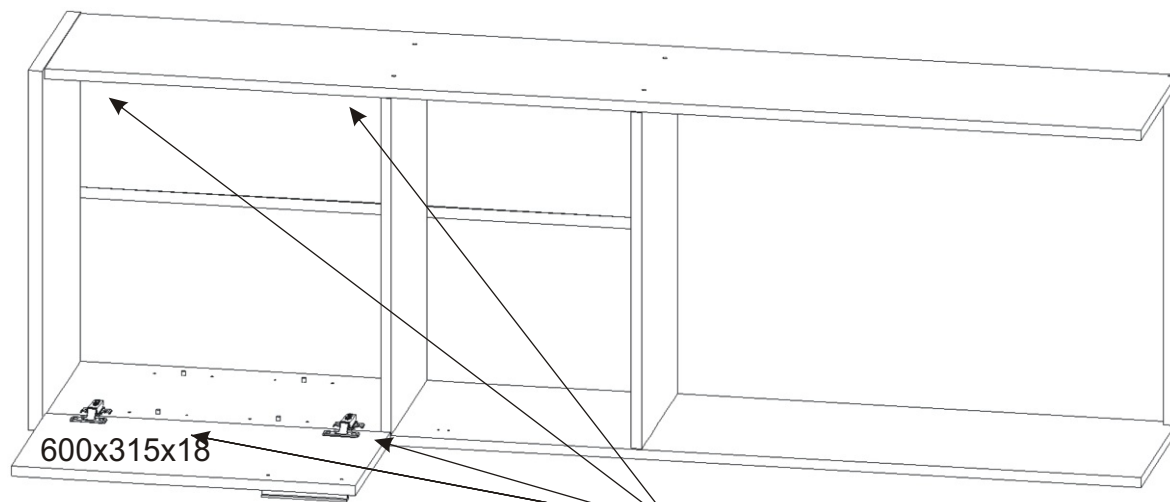

1.

| | | |
|---|--|--|
| Závěs koše 2x  | Držák koše 6x  | Koš na prádlo 560x265x250 1x  |
|---|--|--|

2.

3.

4.

5.

6. Usazení dvířek

Vrut 3,5x16

8x

PŮDA 644x352x18

3mm

1mm

600x315

Mezera mezi
dvířmi a korpusem

7.

Závěs koše

Mezera mezi
dvířmi a korpusem

8.

Vrut 3,5x16

6x

Držák koše

6x

Koš na prádlo
560x265x250

1x