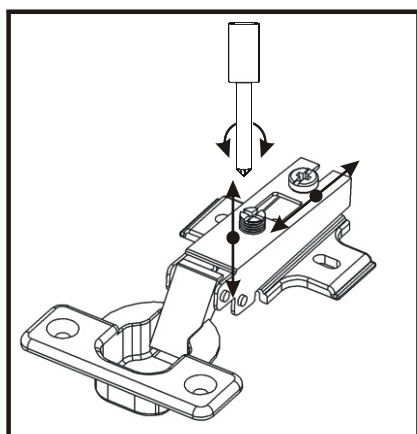

1.

| | | |
|---|--|--|
| Závěs koše 2x  | Držák koše 6x  | Koš na prádlo 560x265x250 1x  |
|---|--|--|

2.

3.

4.

5.

6. Usazení dvířek

Vrut 3,5x16

8x

PŮDA 644x352x18

3mm

1mm

600x315

Mezera mezi
dvířmi a korpusem

7.

Závěs koše