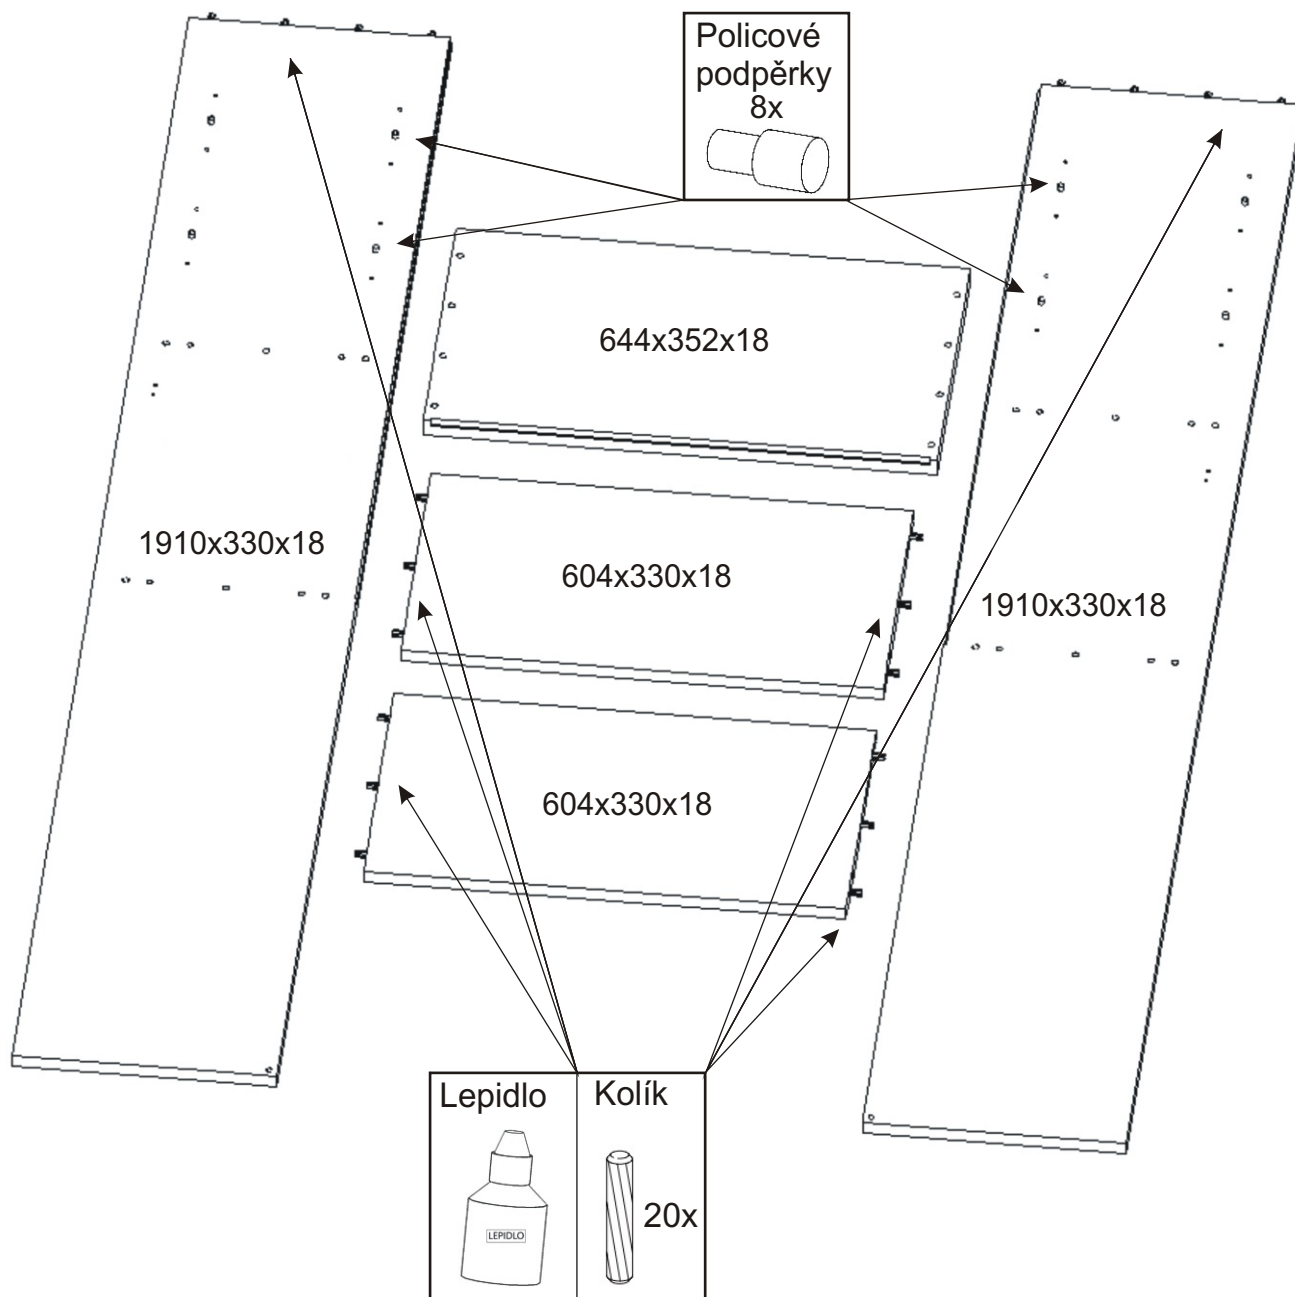

KBB 21

| | | | | | |
|--|--|---|--|--|--|
| M - 8 x 30 zápusťný +krytka 2x  2x  | Vrut 3,5x16 42x  | Lepidlo 1x  | Kolíček 20x  | Naložený pant 6x  | H lišta 1022mm 1x  |
| Konfirmát +krytka 8x  | Hřebík 40x  | Podpěrka 8x  | Kovová vzpěra 604x20x20 1x  | Úchytka plastová 3x 128mm  | Vrut 4x30 k úchytce 6x  |

1.

| | | |
|---|--|--|
| Závěs koše 2x  | Držák koše 6x  | Koš na prádlo 560x265x250 1x  |
|---|--|--|

2.

3.

4.

5.

6. Usazení dvířek

Vrut 3,5x16

8x

PŮDA 644x352x18

3mm

1mm

600x315

Mezera mezi
dvířmi a korpusem

7.

Závěs koše

Mezera mezi
dvířmi a korpusem

8.

Vrut 3,5x16

6x

Držák koše

6x

Koš na prádlo
560x265x250

1x