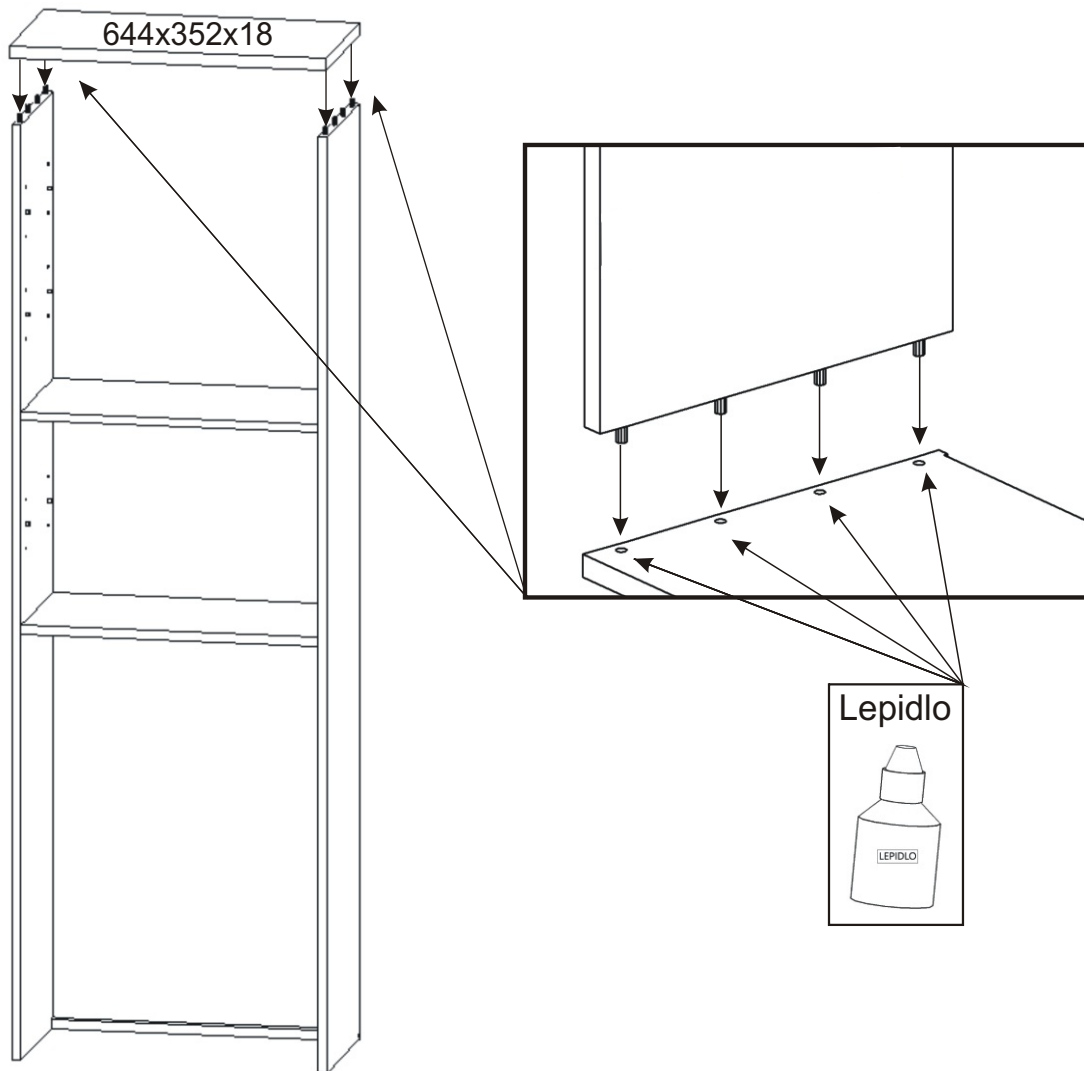

KBB 21

| | | | | | |
|--|--|---|--|--|--|
| M - 8 x 30 zápusťný +krytka 2x  2x  | Vrut 3,5x16 42x  | Lepidlo 1x  | Kolíček 20x  | Naložený pant 6x  | H lišta 1022mm 1x  |
| Konfirmát +krytka 8x  | Hřebík 40x  | Podpěrka 8x  | Kovová vzpěra 604x20x20 1x  | Úchytka plastová 3x 128mm  | Vrut 4x30 k úchytce 6x  |

1.

| | | |
|---|--|--|
| Závěs koše 2x  | Držák koše 6x  | Koš na prádlo 560x265x250 1x  |
|---|--|--|

2.

3.

4.

5.

6. Usazení dvířek

Vrut 3,5x16

8x

PŮDA 644x352x18

3mm

1mm

600x315

Mezera mezi
dvířmi a korpusem

7.

Závěs koše

Mezera mezi
dvířmi a korpusem

8.

Vrut 3,5x16

6x

Držák koše

6x

Koš na prádlo
560x265x250

1x