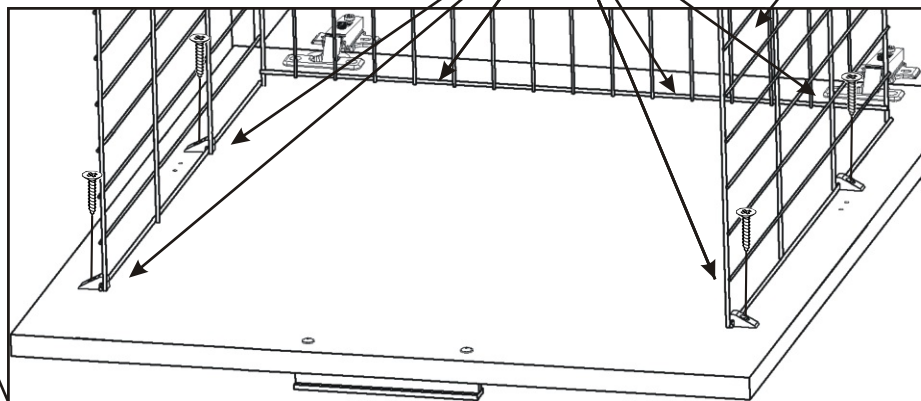

Mezera mezi
dvířmi a korpusem

8.

Vrut 3,5x16

6x

Držák koše

6x

Koš na prádlo
560x265x250

1x