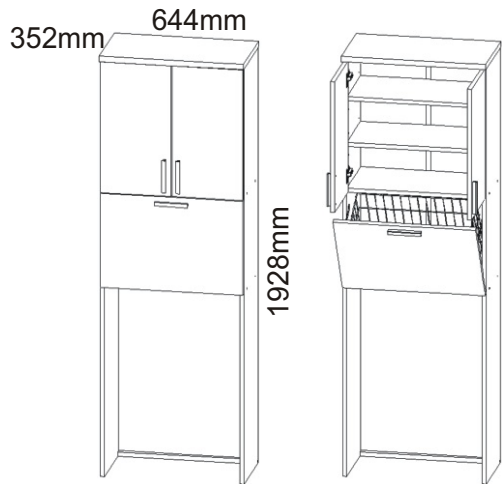

KBB 21

| | | | | | |
|--|--|---|--|--|--|
| M - 8 x 30 zápusťný +krytka 2x  2x  | Vrut 3,5x16 42x  | Lepidlo 1x  | Kolíček 20x  | Naložený pant 6x  | H lišta 1022mm 1x  |
| Konfirmát +krytka 8x  | Hřebík 40x  | Podpěrka 8x  | Kovová vzpěra 604x20x20 1x  | Úchytka plastová 3x 128mm  | Vrut 4x30 k úchytce 6x  |

1.

| | | |
|---|--|--|
| Závěs koše 2x  | Držák koše 6x  | Koš na prádlo 560x265x250 1x  |
|---|--|--|

2.

3.

4.

5.

6. Usazení dvířek

Vrut 3,5x16

8x

PŮDA 644x352x18

3mm

1mm

600x315

Mezera mezi
dvířmi a korpusem

7.

Závěs koše

Mezera mezi
dvířmi a korpusem

8.

Vrut 3,5x16

6x

Držák koše

6x

Koš na prádlo
560x265x250

1x