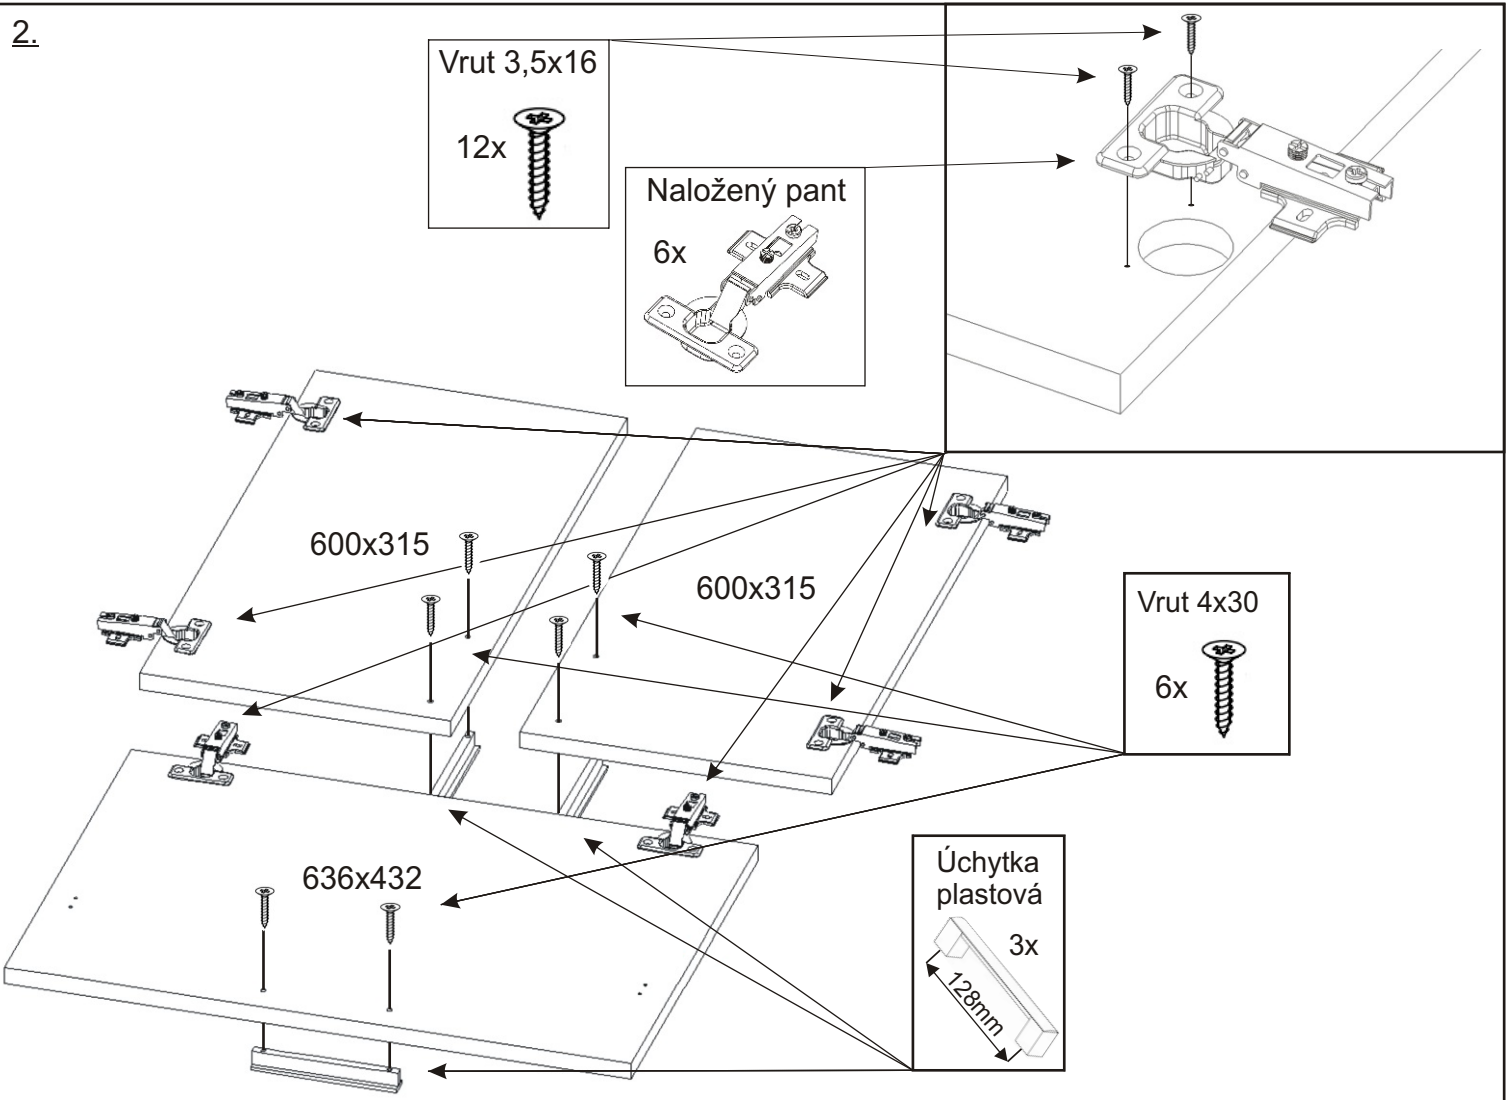

KBB 21

| | | | | | |
|--|--|---|--|--|--|
| M - 8 x 30 zápusťný +krytka 2x  2x  | Vrut 3,5x16 42x  | Lepidlo 1x  | Kolíček 20x  | Naložený pant 6x  | H lišta 1022mm 1x  |
| Konfirmát +krytka 8x  | Hřebík 40x  | Podpěrka 8x  | Kovová vzpěra 604x20x20 1x  | Úchytka plastová 3x 128mm  | Vrut 4x30 k úchytce 6x  |

1.

| | | |
|---|--|--|
| Závěs koše 2x  | Držák koše 6x  | Koš na prádlo 560x265x250 1x  |
|---|--|--|

2.

3.

4.

5.

6. Usazení dvířek

Vrut 3,5x16

8x

PŮDA 644x352x18

3mm

1mm

600x315

Mezera mezi
dvířmi a korpusem

7.

Závěs koše

Mezera mezi
dvířmi a korpusem

8.

Vrut 3,5x16

6x

Držák koše

6x

Koš na prádlo
560x265x250

1x