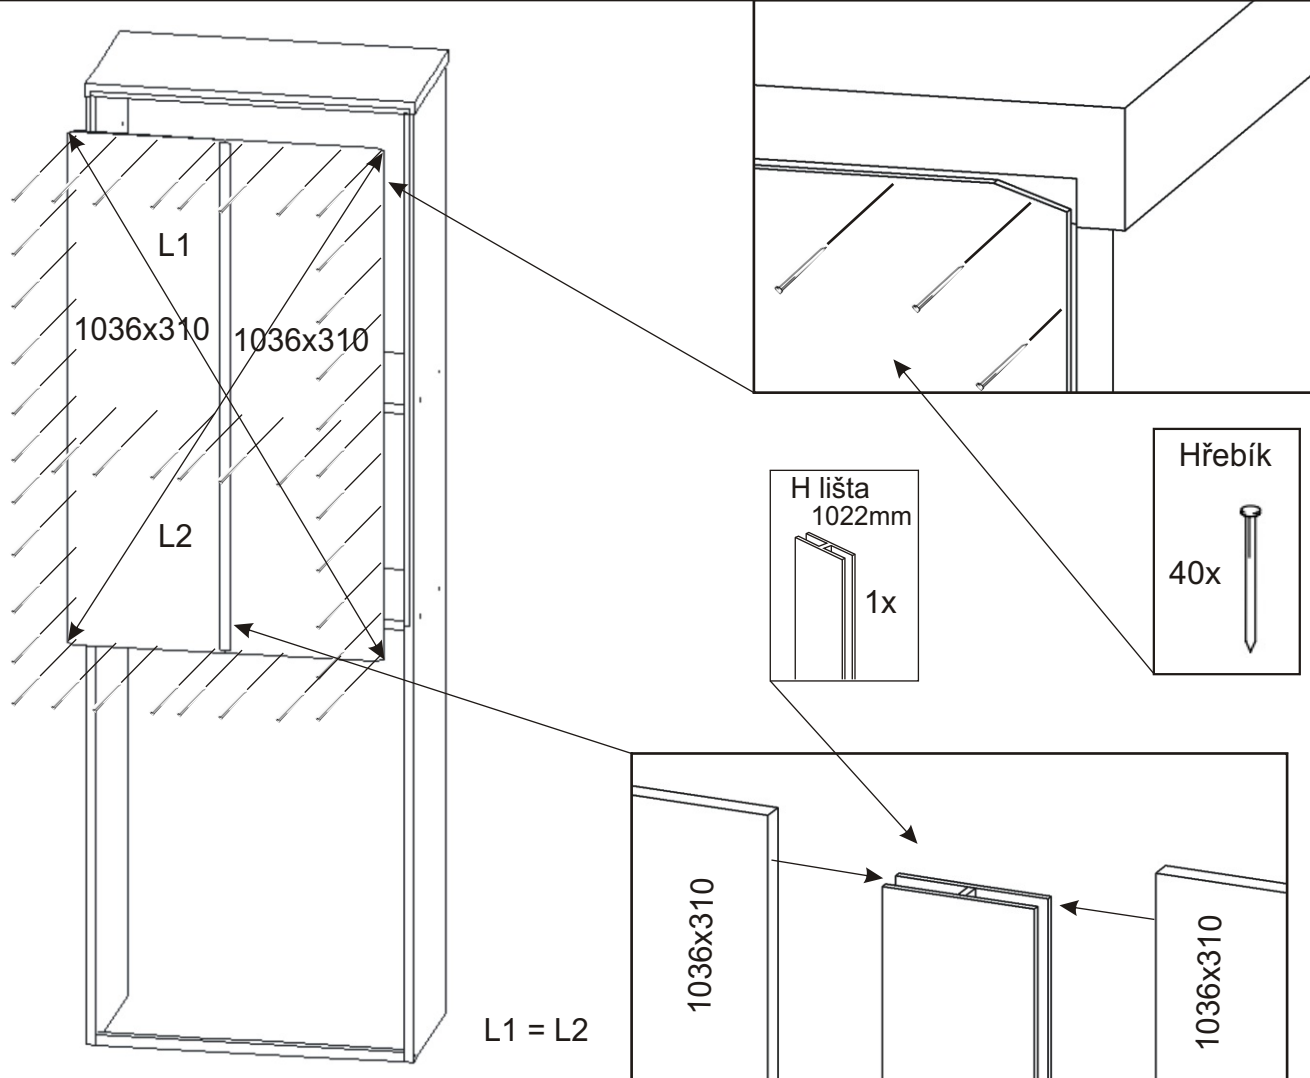

1.

| | | |
|---|--|--|
| Závěs koše 2x  | Držák koše 6x  | Koš na prádlo 560x265x250 1x  |
|---|--|--|

2.

3.

4.

5.

6. Usazení dvířek

Vrut 3,5x16

8x

PŮDA 644x352x18

3mm

1mm

600x315

Mezera mezi
dvířmi a korpusem

7.

Závěs koše

Mezera mezi
dvířmi a korpusem

8.

Vrut 3,5x16

6x

Držák koše

6x

Koš na prádlo
560x265x250

1x