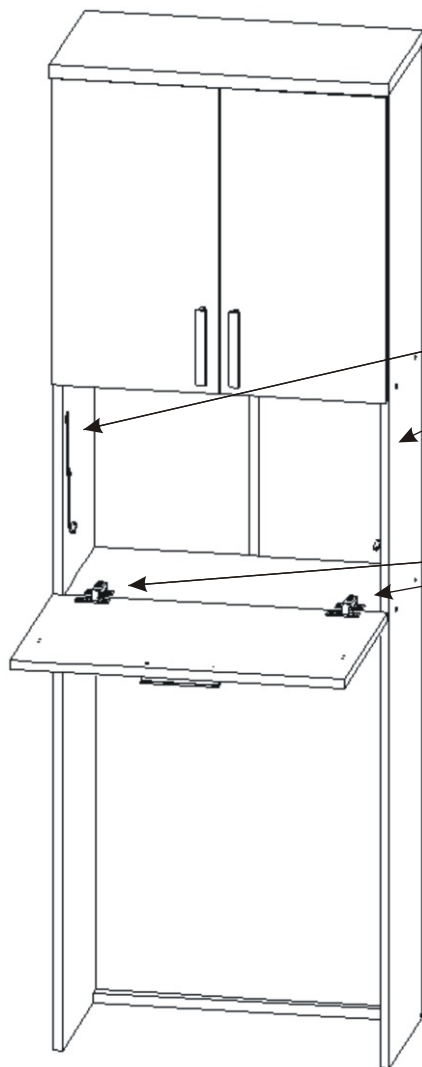

KBB 21

| | | | | | |
|--|--|---|--|--|--|
| M - 8 x 30 zápusťný +krytka 2x  2x  | Vrut 3,5x16 42x  | Lepidlo 1x  | Kolíček 20x  | Naložený pant 6x  | H lišta 1022mm 1x  |
| Konfirmát +krytka 8x  | Hřebík 40x  | Podpěrka 8x  | Kovová vzpěra 604x20x20 1x  | Úchytka plastová 3x 128mm  | Vrut 4x30 k úchytce 6x  |

1.

| | | |
|---|--|--|
| Závěs koše 2x  | Držák koše 6x  | Koš na prádlo 560x265x250 1x  |
|---|--|--|

2.

3.

4.

5.

6. Usazení dvířek

Vrut 3,5x16

8x

PŮDA 644x352x18

3mm

1mm

600x315

Mezera mezi
dvířmi a korpusem

7.

Závěs koše

Mezera mezi
dvířmi a korpusem

8.

Vrut 3,5x16

6x

Držák koše

6x

Koš na prádlo
560x265x250

1x