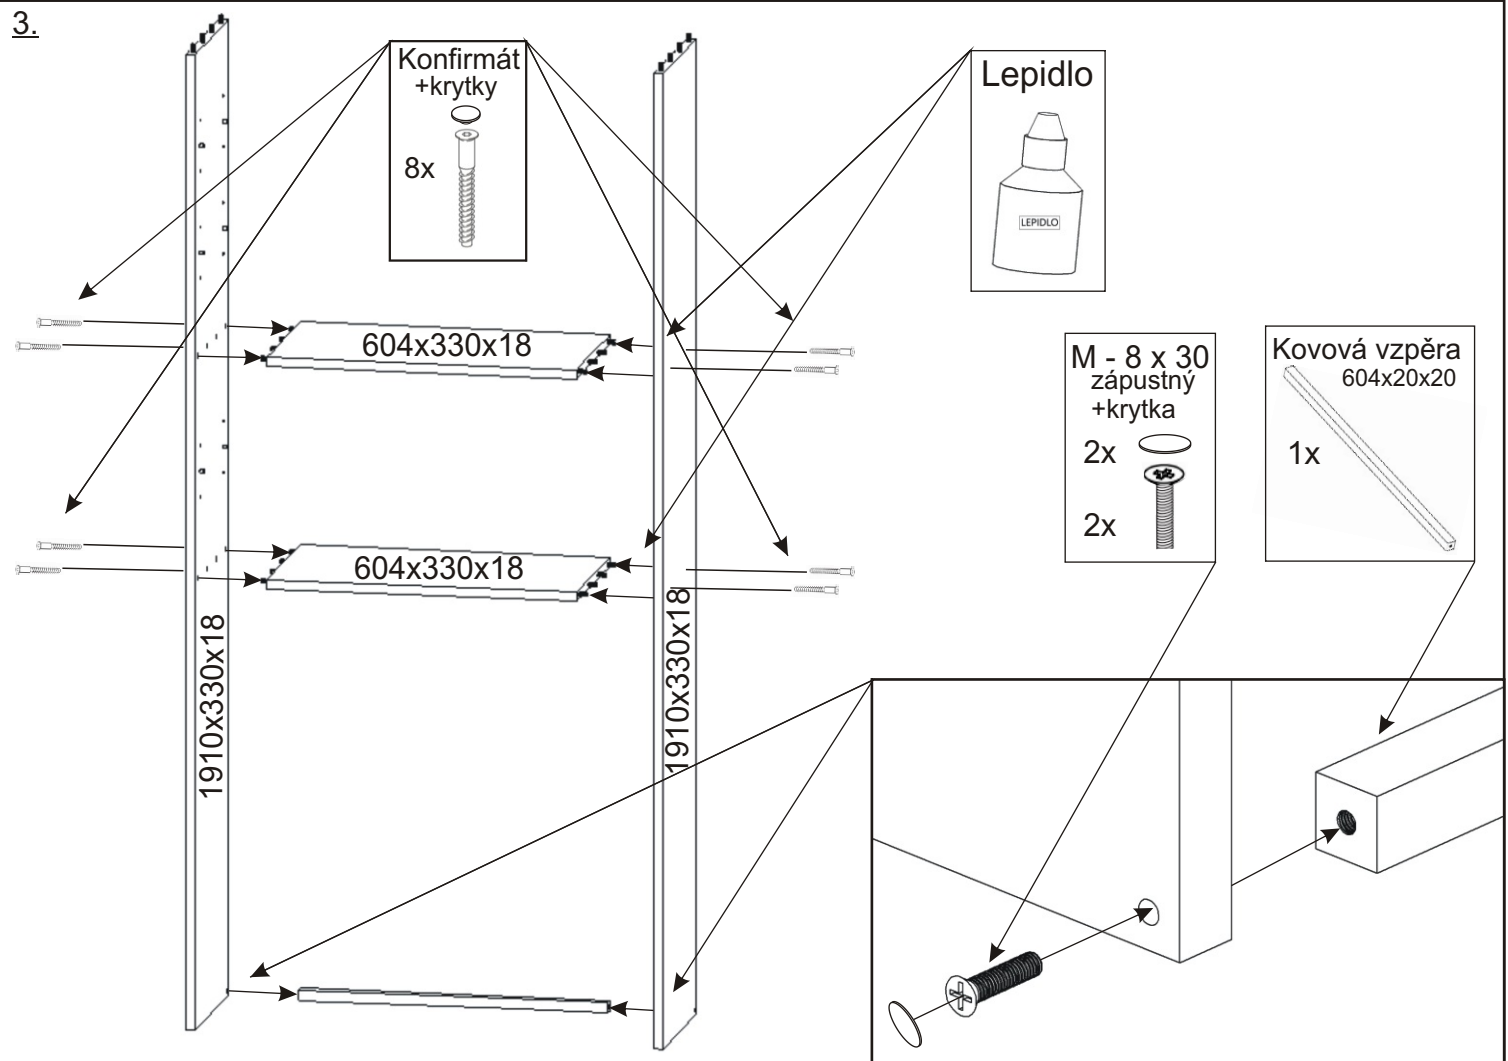

1.

| | | |
|---|--|--|
| Závěs koše 2x  | Držák koše 6x  | Koš na prádlo 560x265x250 1x  |
|---|--|--|

2.

3.

4.

5.

6. Usazení dvířek

Vrut 3,5x16

8x

PŮDA 644x352x18

3mm

1mm

600x315

Mezera mezi
dvířmi a korpusem

7.

Závěs koše

Mezera mezi
dvířmi a korpusem

8.

Vrut 3,5x16

6x

Držák koše

6x

Koš na prádlo
560x265x250

1x