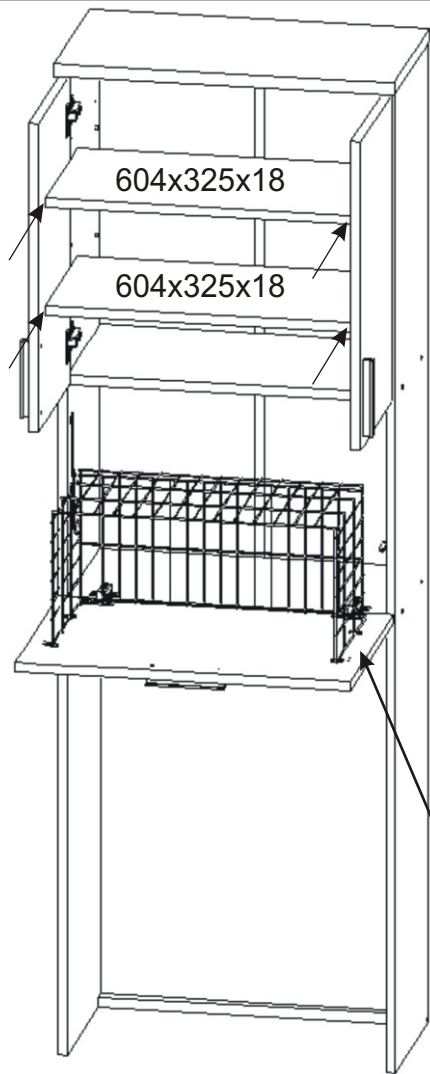

1.

| | | |
|---|--|--|
| Závěs koše 2x  | Držák koše 6x  | Koš na prádlo 560x265x250 1x  |
|---|--|--|

2.

3.

4.

5.

6. Usazení dvířek

Vrut 3,5x16

8x

PŮDA 644x352x18

3mm

1mm

600x315

Mezera mezi
dvířmi a korpusem

7.

Závěs koše

2x

Vrut 3,5x16

8x

BOK 1910x330

PŘÍČKA 604x330

4mm

636x432

1mm

Mezera mezi
dvířmi a korpusem

8.

Vrut 3,5x16

6x

Držák koše

6x

Koš na prádlo
560x265x250

1x