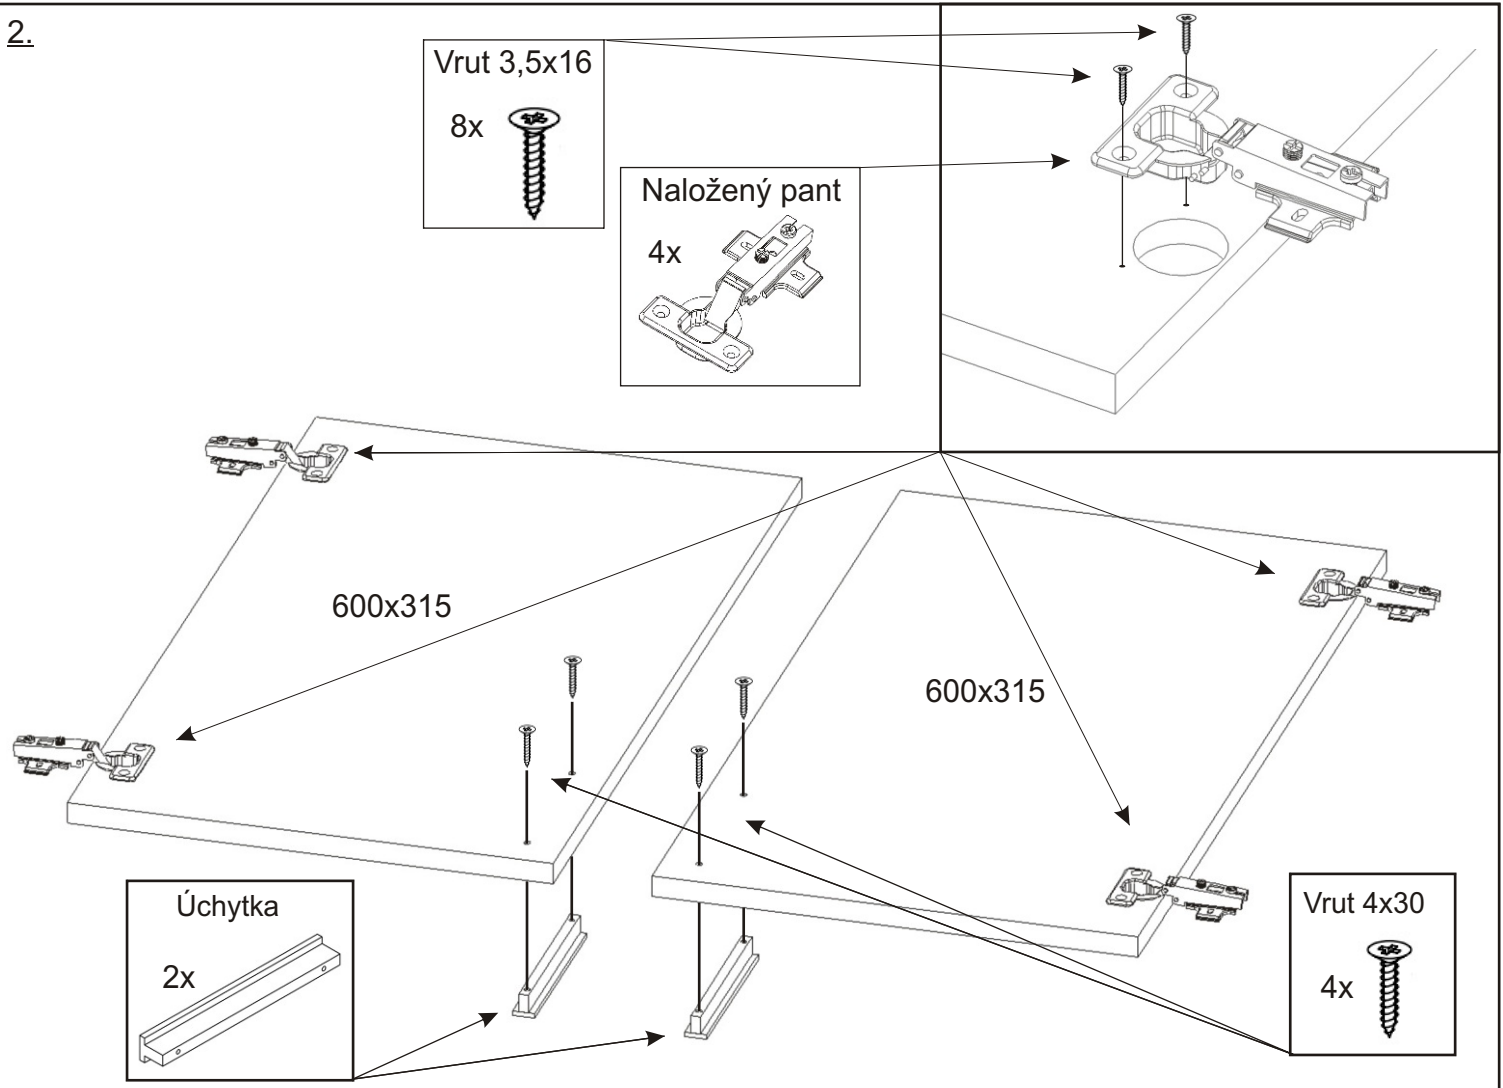

KBB 20

M - 8 x 30 zápusťný +krytka 2x  2x	Vrut 3,5x16 16x 	Lepidlo 1x 	Kolík 20x 	Naložený pant 4x 	H lišta 1022mm 1x 
Konfirmát +krytka 8x 	Hřebík 40x 	Podpěrka 12x 	Kovová vzpěra 604x20x20 1x 	Úchytka 148mm 2x 	Vrut 4x30 k úchytce 4x 

1.

2.

3.

4.

Lepidlo

5.

H lišta
1022mm

1x

Hřebík

40x

6. Usazení dvířek

Vrut 3,5x16

8x

PŮDA 644x352x18

3mm

1mm

600x315

Mezera mezi
dvířmi a korpusem

7.