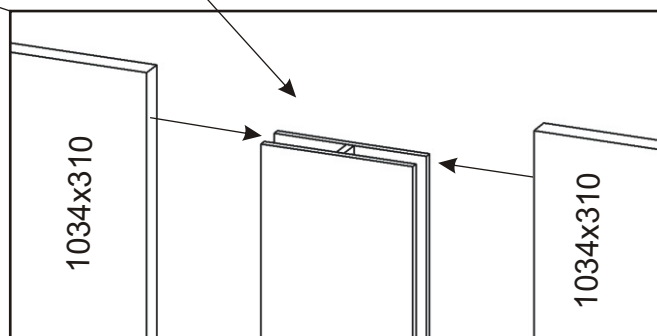

1.

2.

3.

4.

Lepidlo

5.

H lišta
1022mm

1x

Hřebík

40x

6. Usazení dvířek

Vrut 3,5x16

8x

PŮDA 644x352x18

3mm

1mm

600x315

Mezera mezi
dvířmi a korpusem

7.