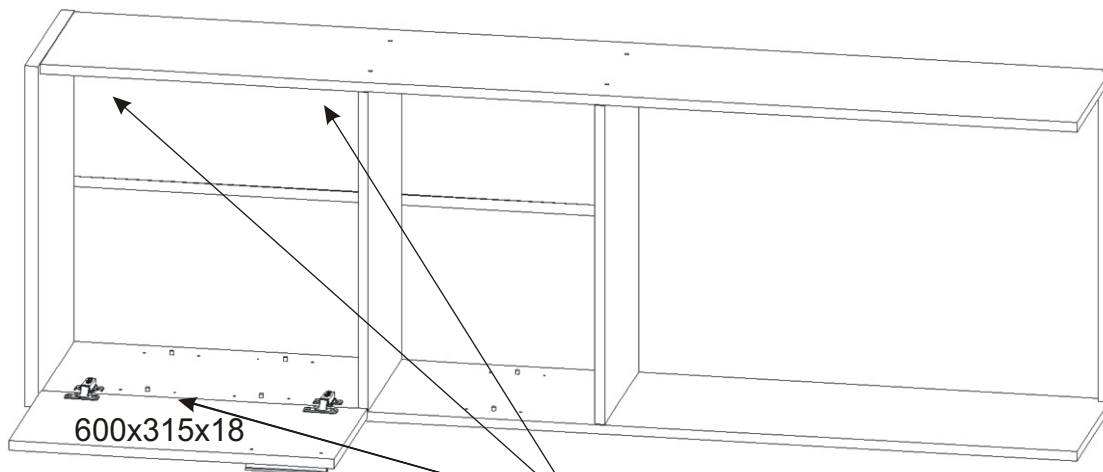

6. Usazení dvířek

Vrut 3,5x16

8x

PŮDA 644x352x18

3mm

1mm

600x315

Mezera mezi
dvířmi a korpusem

7.