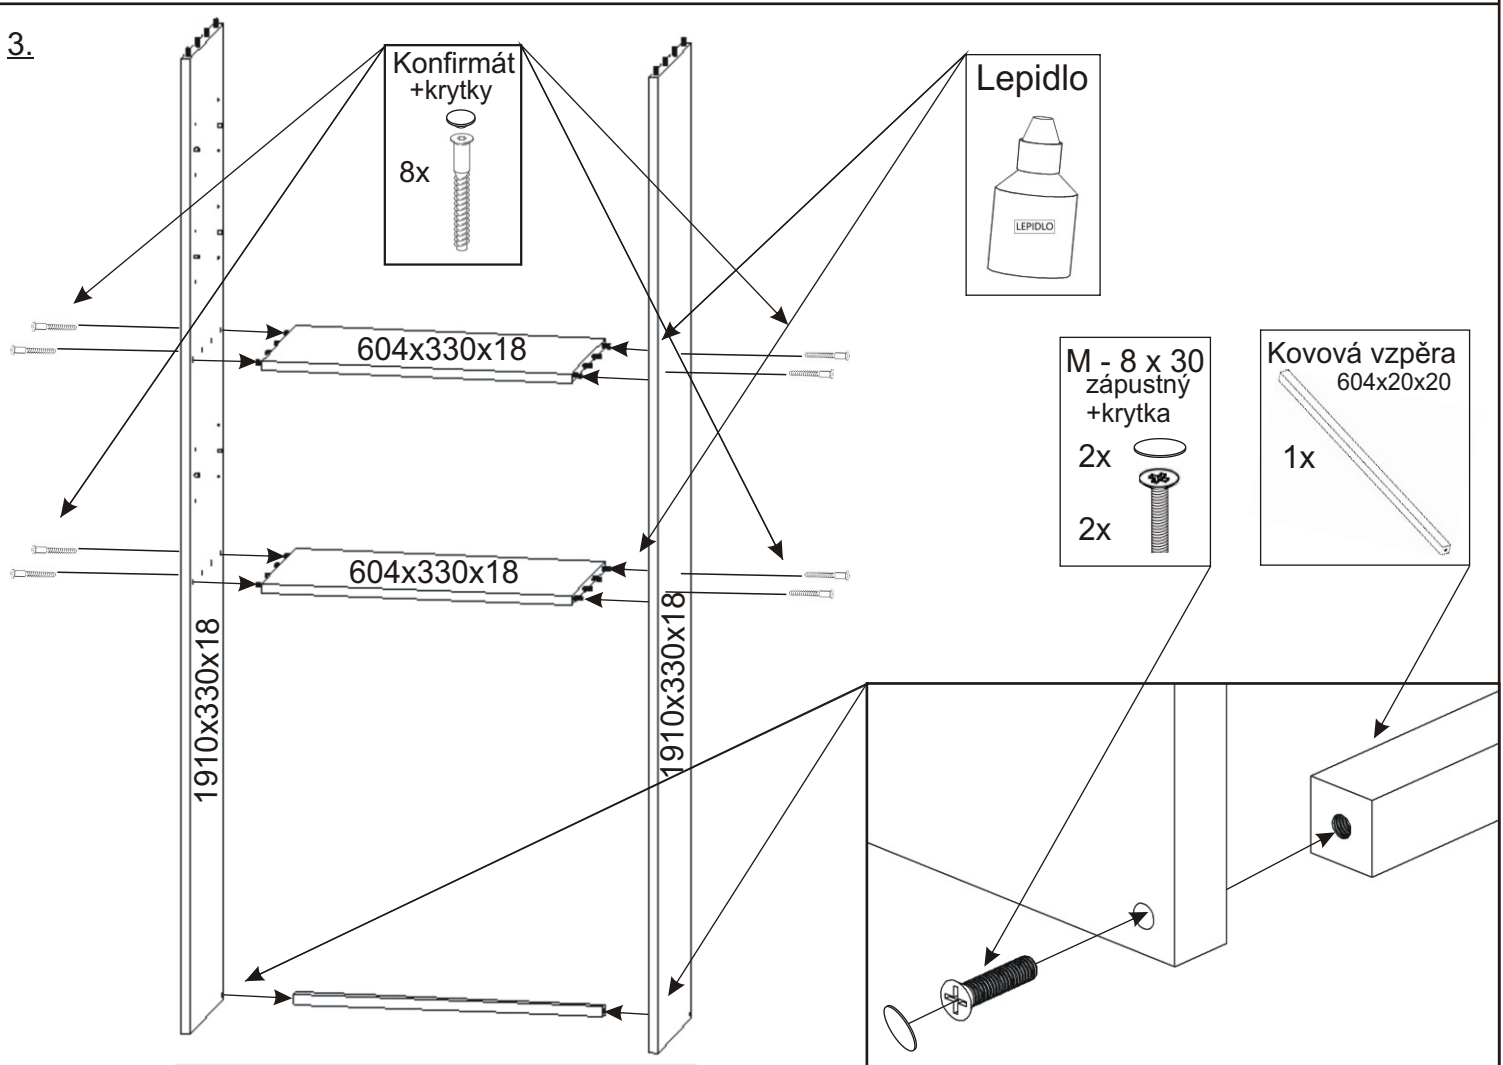

KBB 20

M - 8 x 30 zápusťný +krytka 2x  2x	Vrut 3,5x16 16x 	Lepidlo 1x 	Kolík 20x 	Naložený pant 4x 	H lišta 1022mm 1x 
Konfirmát +krytka 8x 	Hřebík 40x 	Podpěrka 12x 	Kovová vzpěra 604x20x20 1x 	Úchytka 148mm 2x 	Vrut 4x30 k úchytce 4x 

1.

2.

3.

4.

Lepidlo

5.

H lišta
1022mm

1x

Hřebík

40x

6. Usazení dvířek

Vrut 3,5x16

8x

PŮDA 644x352x18

3mm

1mm

600x315

Mezera mezi
dvířmi a korpusem

7.