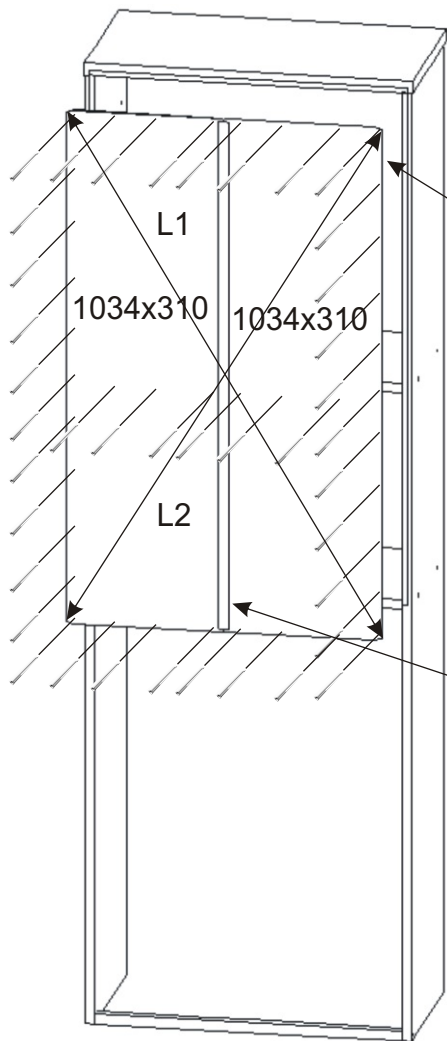

KBB 20

M - 8 x 30 zápusťný +krytka 2x  2x	Vrut 3,5x16 16x 	Lepidlo 1x 	Kolík 20x 	Naložený pant 4x 	H lišta 1022mm 1x 
Konfirmát +krytka 8x 	Hřebík 40x 	Podpěrka 12x 	Kovová vzpěra 604x20x20 1x 	Úchytka 148mm 2x 	Vrut 4x30 k úchytce 4x 

1.

2.

3.

4.

Lepidlo

5.

H lišta
1022mm

1x

Hřebík

40x

6. Usazení dvířek

Vrut 3,5x16

8x

PŮDA 644x352x18

3mm

1mm

600x315

Mezera mezi
dvířmi a korpusem

7.