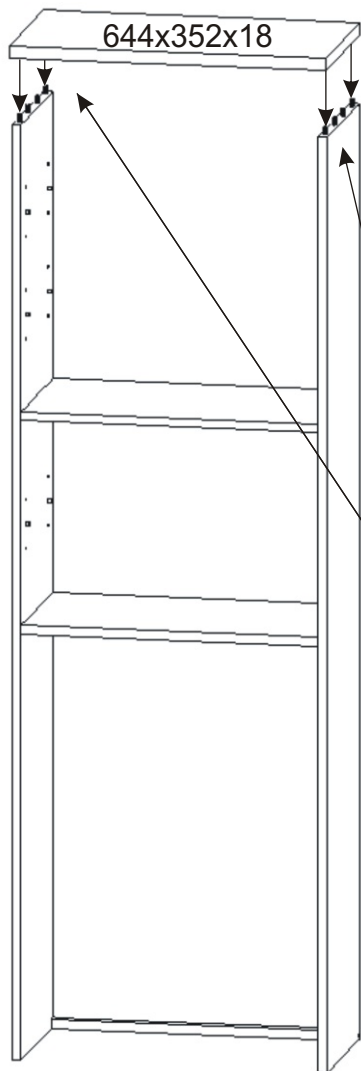

KBB 20

M - 8 x 30 zápusťný +krytka 2x  2x	Vrut 3,5x16 16x 	Lepidlo 1x 	Kolík 20x 	Naložený pant 4x 	H lišta 1022mm 1x 
Konfirmát +krytka 8x 	Hřebík 40x 	Podpěrka 12x 	Kovová vzpěra 604x20x20 1x 	Úchytka 148mm 2x 	Vrut 4x30 k úchytce 4x 

1.

2.

3.

4.

Lepidlo

5.

H lišta
1022mm

1x

Hřebík

40x

6. Usazení dvířek

Vrut 3,5x16

8x

PŮDA 644x352x18

3mm

1mm

600x315

Mezera mezi
dvířmi a korpusem

7.