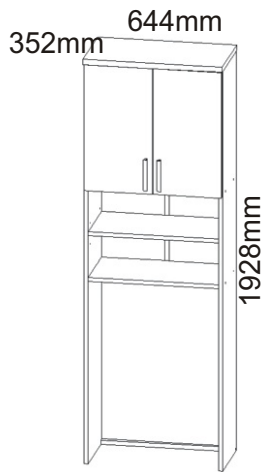

KBB 20

M - 8 x 30 zápusťný +krytka 2x  2x	Vrut 3,5x16 16x 	Lepidlo 1x 	Kolík 20x 	Naložený pant 4x 	H lišta 1022mm 1x 
Konfirmát +krytka 8x 	Hřebík 40x 	Podpěrka 12x 	Kovová vzpěra 604x20x20 1x 	Úchytka 148mm 2x 	Vrut 4x30 k úchytce 4x 

1.

2.

3.

4.

Lepidlo

5.

H lišta
1022mm

1x

Hřebík

40x

6. Usazení dvířek

Vrut 3,5x16

8x

PŮDA 644x352x18

3mm

1mm

600x315

Mezera mezi
dvířmi a korpusem

7.