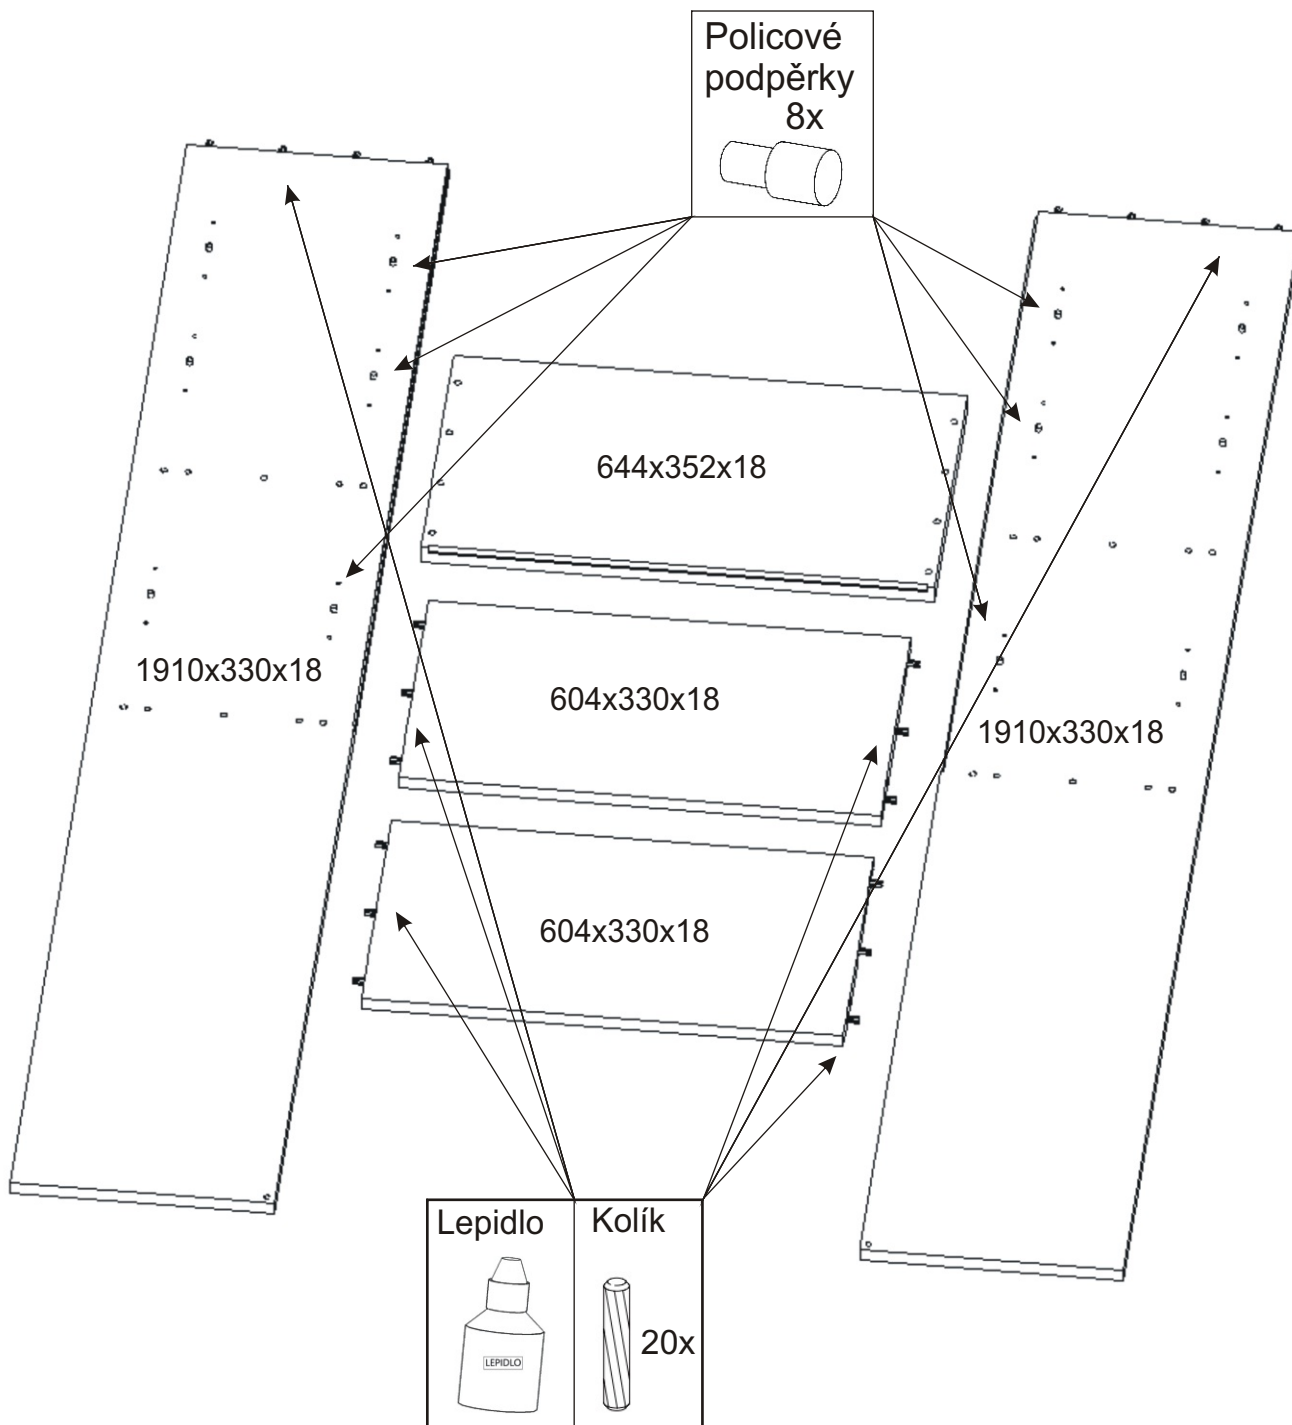

KBB 20

M - 8 x 30 zápusťný +krytka 2x  2x	Vrut 3,5x16 16x 	Lepidlo 1x 	Kolík 20x 	Naložený pant 4x 	H lišta 1022mm 1x 
Konfirmát +krytka 8x 	Hřebík 40x 	Podpěrka 12x 	Kovová vzpěra 604x20x20 1x 	Úchytka 148mm 2x 	Vrut 4x30 k úchytce 4x 

1.

2.

3.

4.

Lepidlo

5.

H lišta
1022mm

1x

Hřebík

40x

6. Usazení dvířek

Vrut 3,5x16

8x

PŮDA 644x352x18

3mm

1mm

600x315

Mezera mezi
dvířmi a korpusem

7.