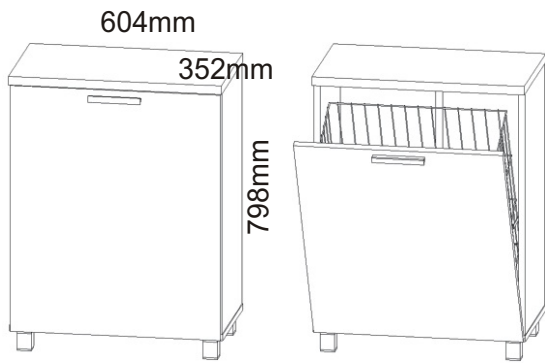

KBB 19

Vrut 3,5x16 40x 	Lepidlo 1x 	Kolík 16x 	Naložený pant 2x 	Úchytka 148mm 1x 	Vrut 4x30 k úchytce 2x 
Závěs koše 2x 	Hřebík 28x 	Koš 60 	Noha 60mm 4x 	H lišta 702mm 1x 	Držák koše 4x 

1.

2.

3.

4.

5.

6.