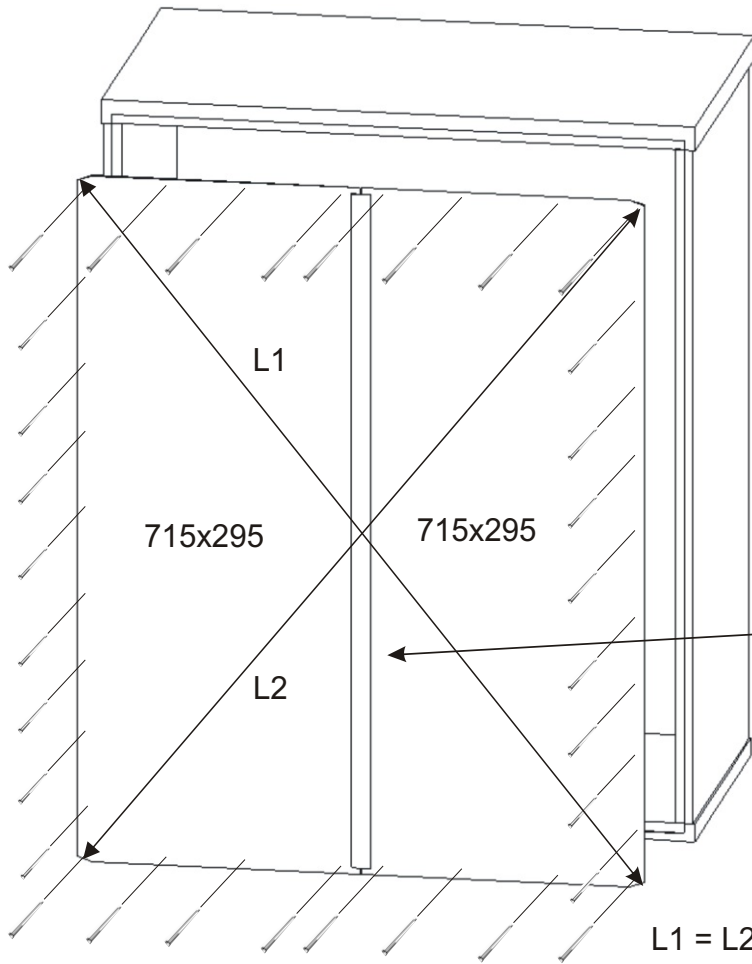

KBB 19

Vrut 3,5x16 40x 	Lepidlo 1x 	Kolík 16x 	Naložený pant 2x 	Úchytka 148mm 1x 	Vrut 4x30 k úchytce 2x 
Závěs koše 2x 	Hřebík 28x 	Koš 60 	Noha 60mm 4x 	H lišta 702mm 1x 	Držák koše 4x 

1.

2.

3.

4.

5.

6.

7.

8.

9.