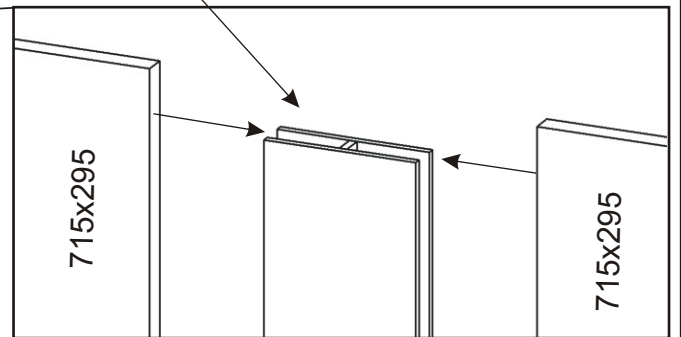

KBB 19

Vrut 3,5x16 40x 	Lepidlo 1x 	Kolík 16x 	Naložený pant 2x 	Úchytka 148mm 1x 	Vrut 4x30 k úchytce 2x 
Závěs koše 2x 	Hřebík 28x 	Koš 60 	Noha 60mm 4x 	H lišta 702mm 1x 	Držák koše 4x 

1.

2.

3.

4.

5.

6.