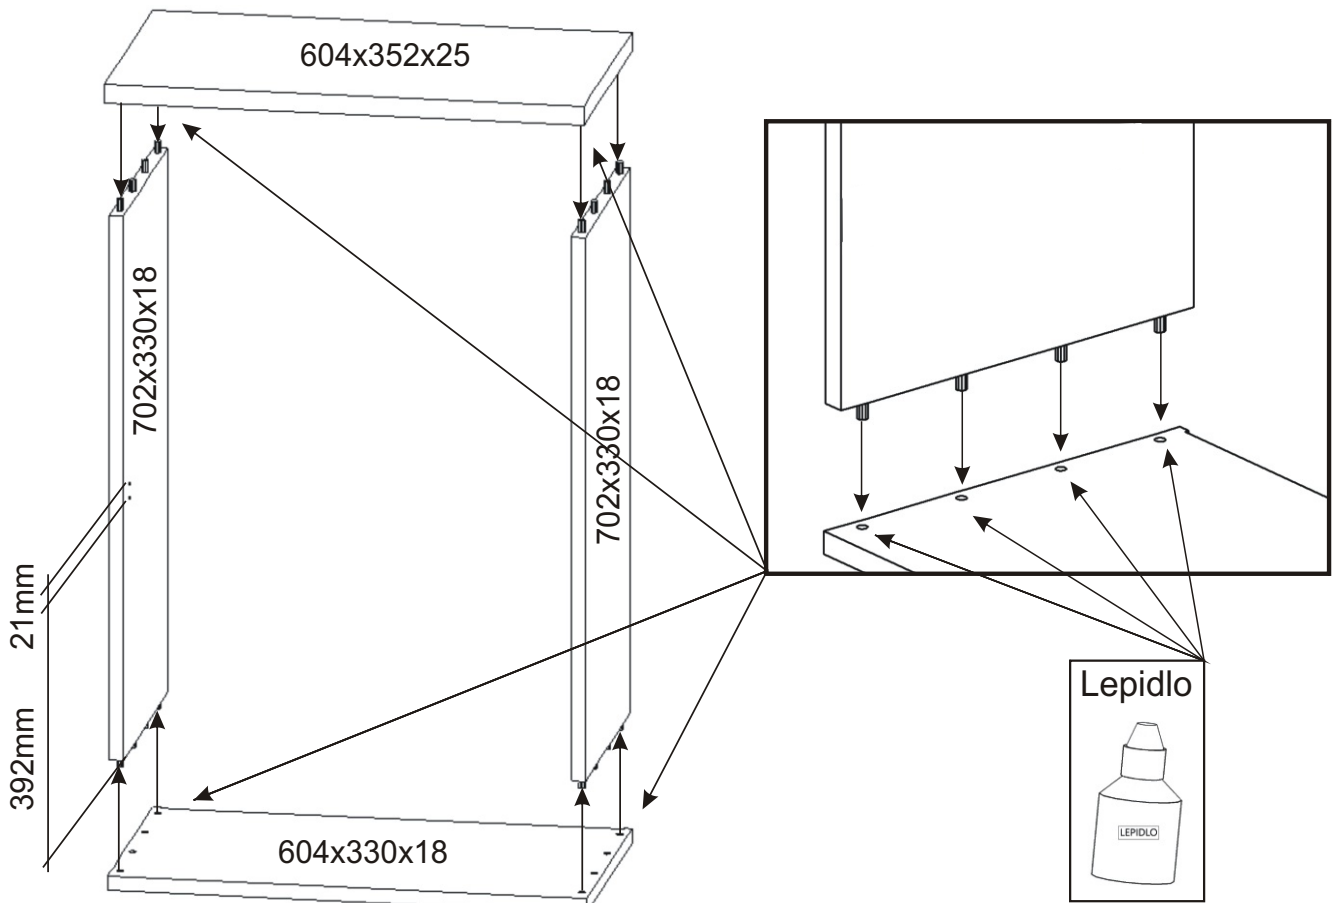

KBB 19

Vrut 3,5x16 40x 	Lepidlo 1x 	Kolík 16x 	Naložený pant 2x 	Úchytka 148mm 1x 	Vrut 4x30 k úchytce 2x 
Závěs koše 2x 	Hřebík 28x 	Koš 60 	Noha 60mm 4x 	H lišta 702mm 1x 	Držák koše 4x 

1.

2.

3.

4.

5.

6.

7.

8.

9.