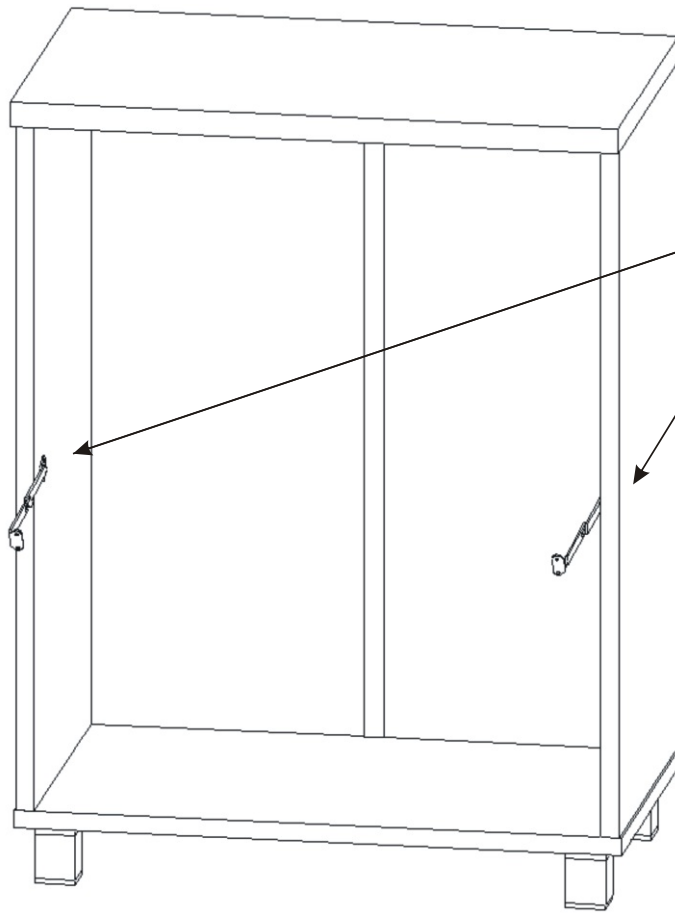

KBB 19

Vrut 3,5x16 40x 	Lepidlo 1x 	Kolík 16x 	Naložený pant 2x 	Úchytka 148mm 1x 	Vrut 4x30 k úchytce 2x 
Závěs koše 2x 	Hřebík 28x 	Koš 60 	Noha 60mm 4x 	H lišta 702mm 1x 	Držák koše 4x 

1.

2.

3.

4.

5.

6.