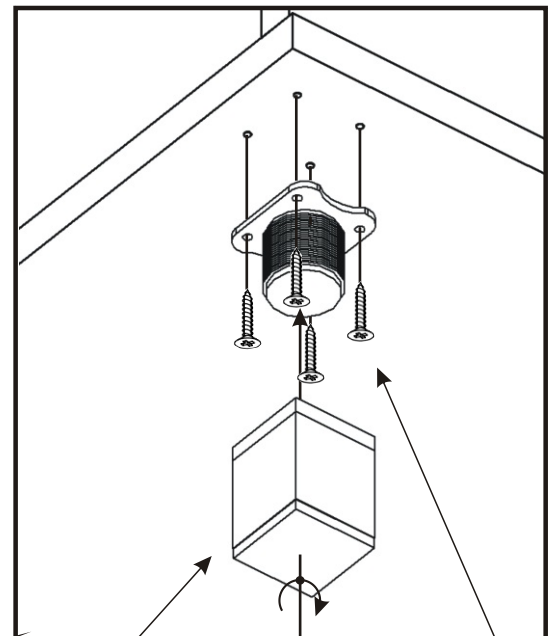

KBB 19

Vrut 3,5x16 40x 	Lepidlo 1x 	Kolík 16x 	Naložený pant 2x 	Úchytka 148mm 1x 	Vrut 4x30 k úchytce 2x 
Závěs koše 2x 	Hřebík 28x 	Koš 60 	Noha 60mm 4x 	H lišta 702mm 1x 	Držák koše 4x 

1.

2.

3.

4.

5.

6.