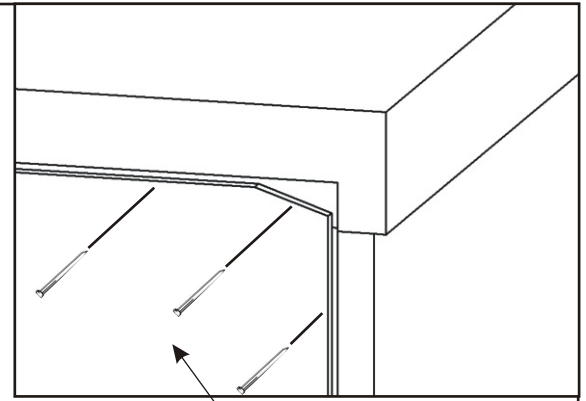

KBB 19

Vrut 3,5x16 40x 	Lepidlo 1x 	Kolík 16x 	Naložený pant 2x 	Úchytka 148mm 1x 	Vrut 4x30 k úchytce 2x 
Závěs koše 2x 	Hřebík 28x 	Koš 60 	Noha 60mm 4x 	H lišta 702mm 1x 	Držák koše 4x 

1.

2.

3.

4.

5.

6.