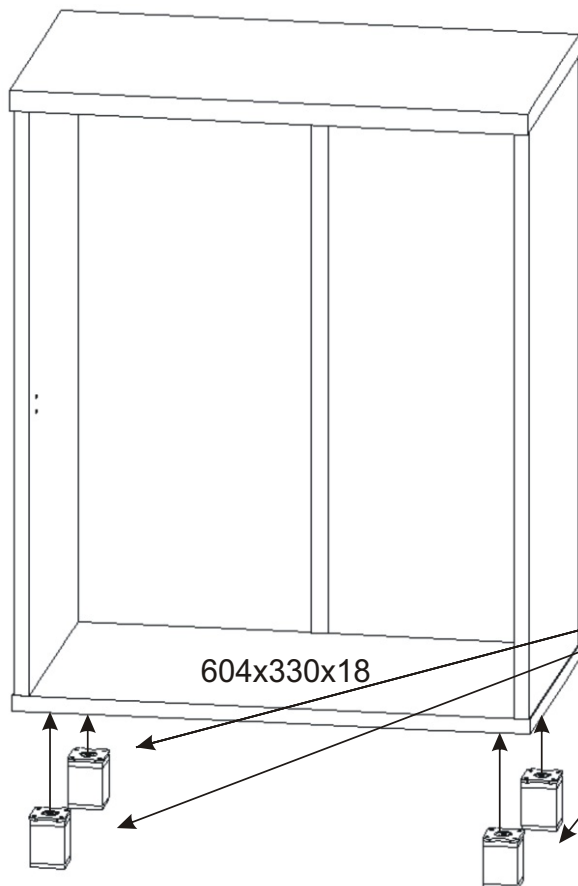

KBB 19

Vrut 3,5x16 40x 	Lepidlo 1x 	Kolík 16x 	Naložený pant 2x 	Úchytka 148mm 1x 	Vrut 4x30 k úchytce 2x 
Závěs koše 2x 	Hřebík 28x 	Koš 60 	Noha 60mm 4x 	H lišta 702mm 1x 	Držák koše 4x 

1.

2.

3.

4.

5.

6.

7.

8.

9.