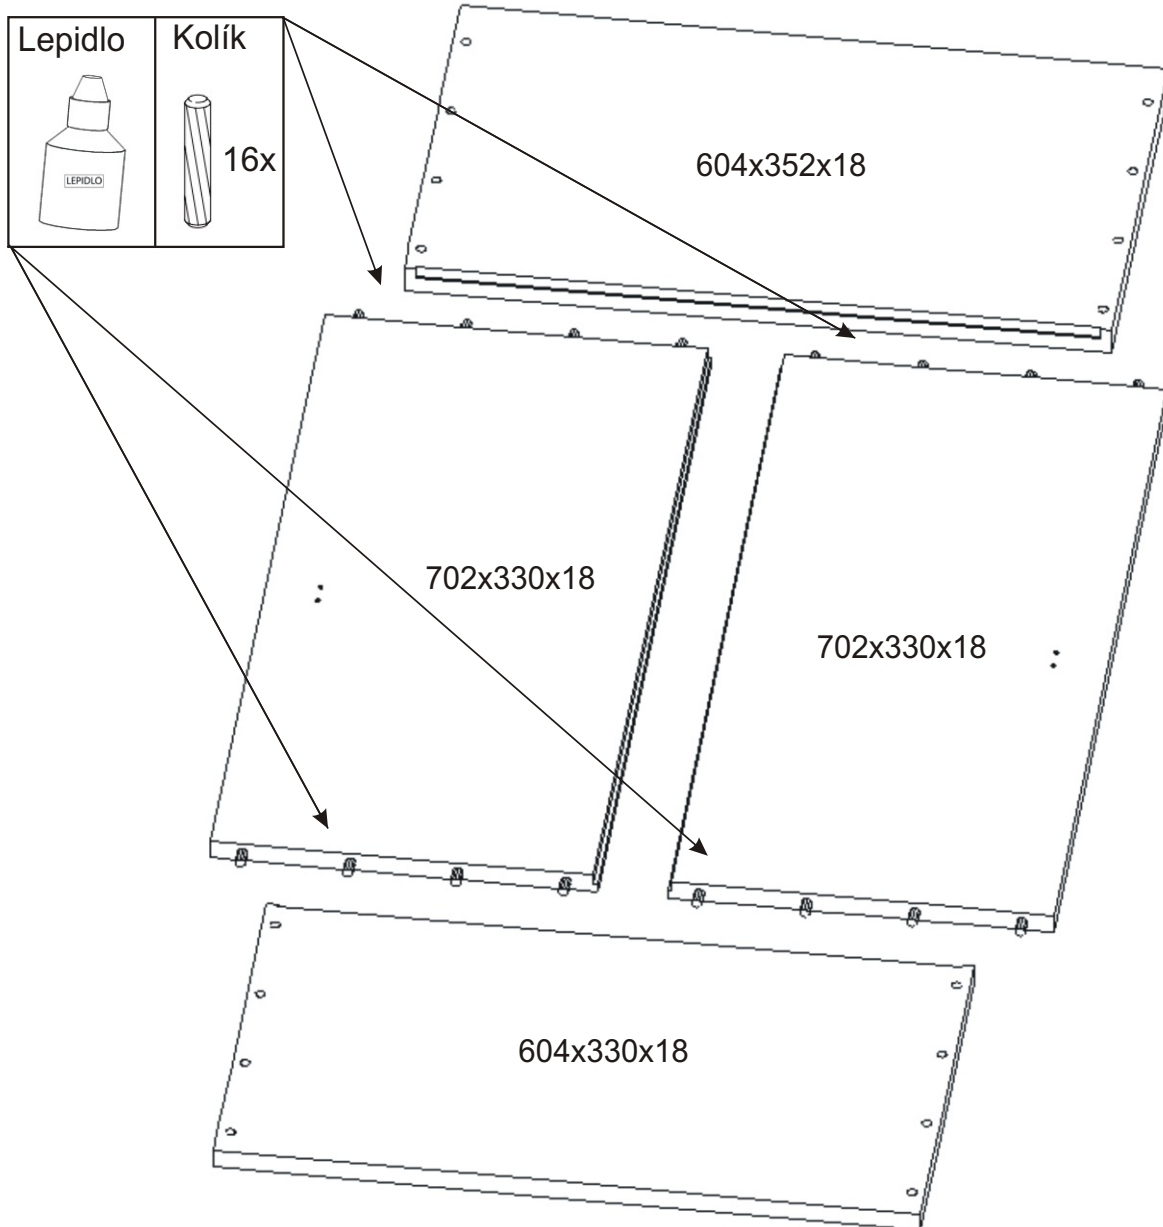

KBB 19

Vrut 3,5x16 40x 	Lepidlo 1x 	Kolík 16x 	Naložený pant 2x 	Úchytka 148mm 1x 	Vrut 4x30 k úchytce 2x 
Závěs koše 2x 	Hřebík 28x 	Koš 60 	Noha 60mm 4x 	H lišta 702mm 1x 	Držák koše 4x 

1.

2.

3.

4.

5.

6.

7.

8.

9.