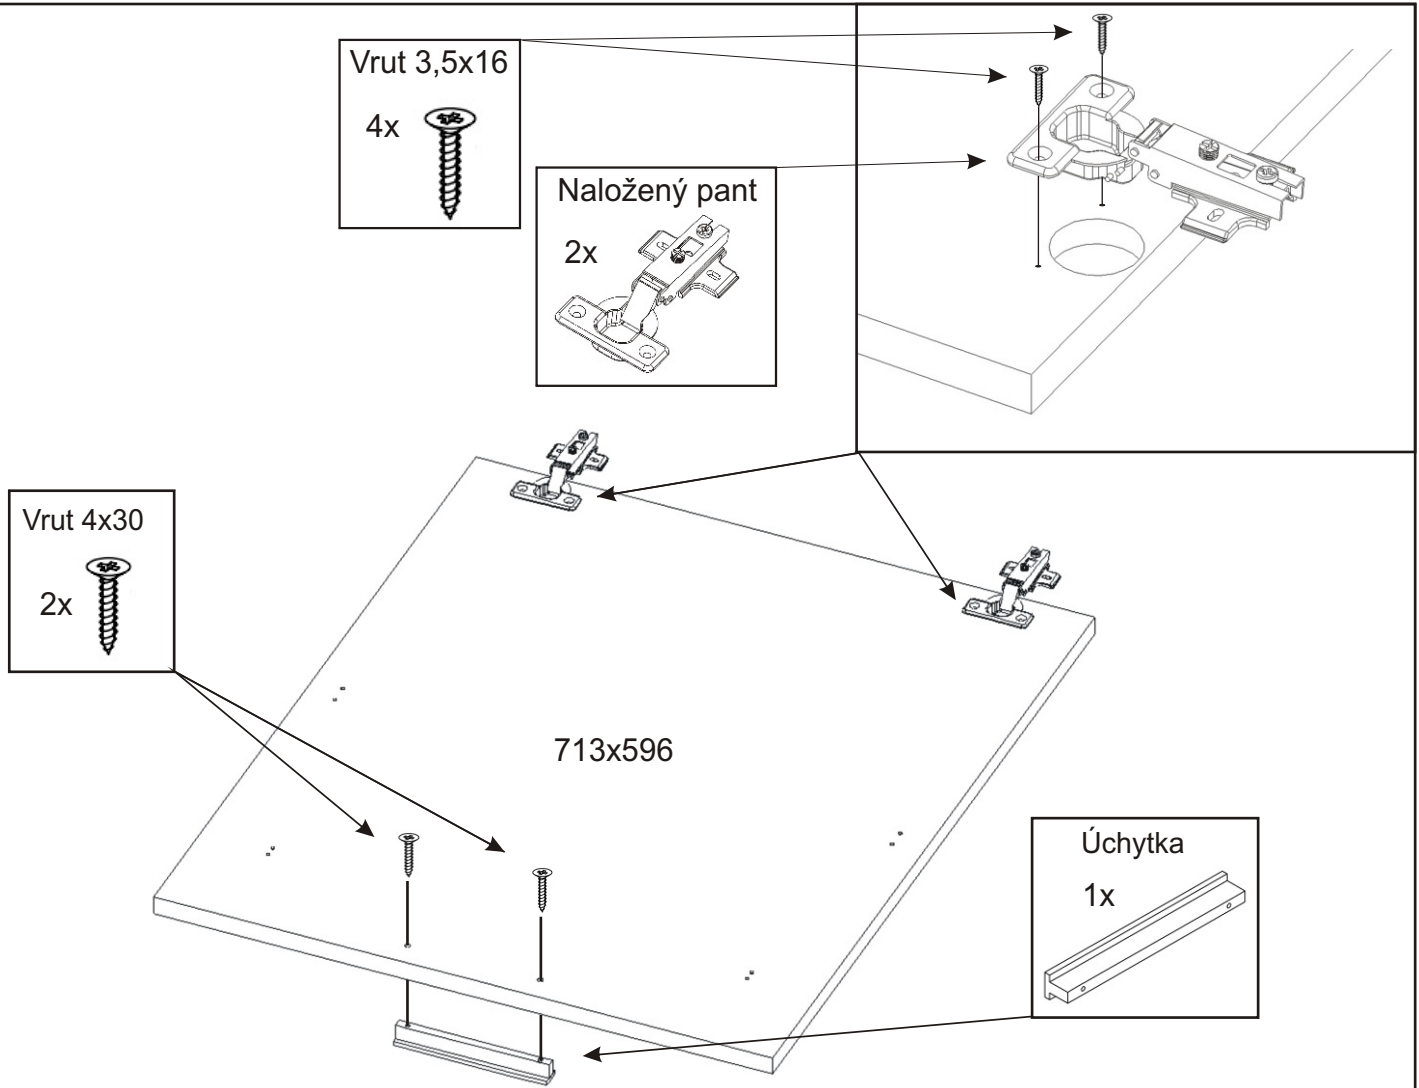

KBB 19

Vrut 3,5x16 40x 	Lepidlo 1x 	Kolík 16x 	Naložený pant 2x 	Úchytka 148mm 1x 	Vrut 4x30 k úchytce 2x 
Závěs koše 2x 	Hřebík 28x 	Koš 60 	Noha 60mm 4x 	H lišta 702mm 1x 	Držák koše 4x 

1.

2.

3.

4.

5.

6.

7.

8.

9.