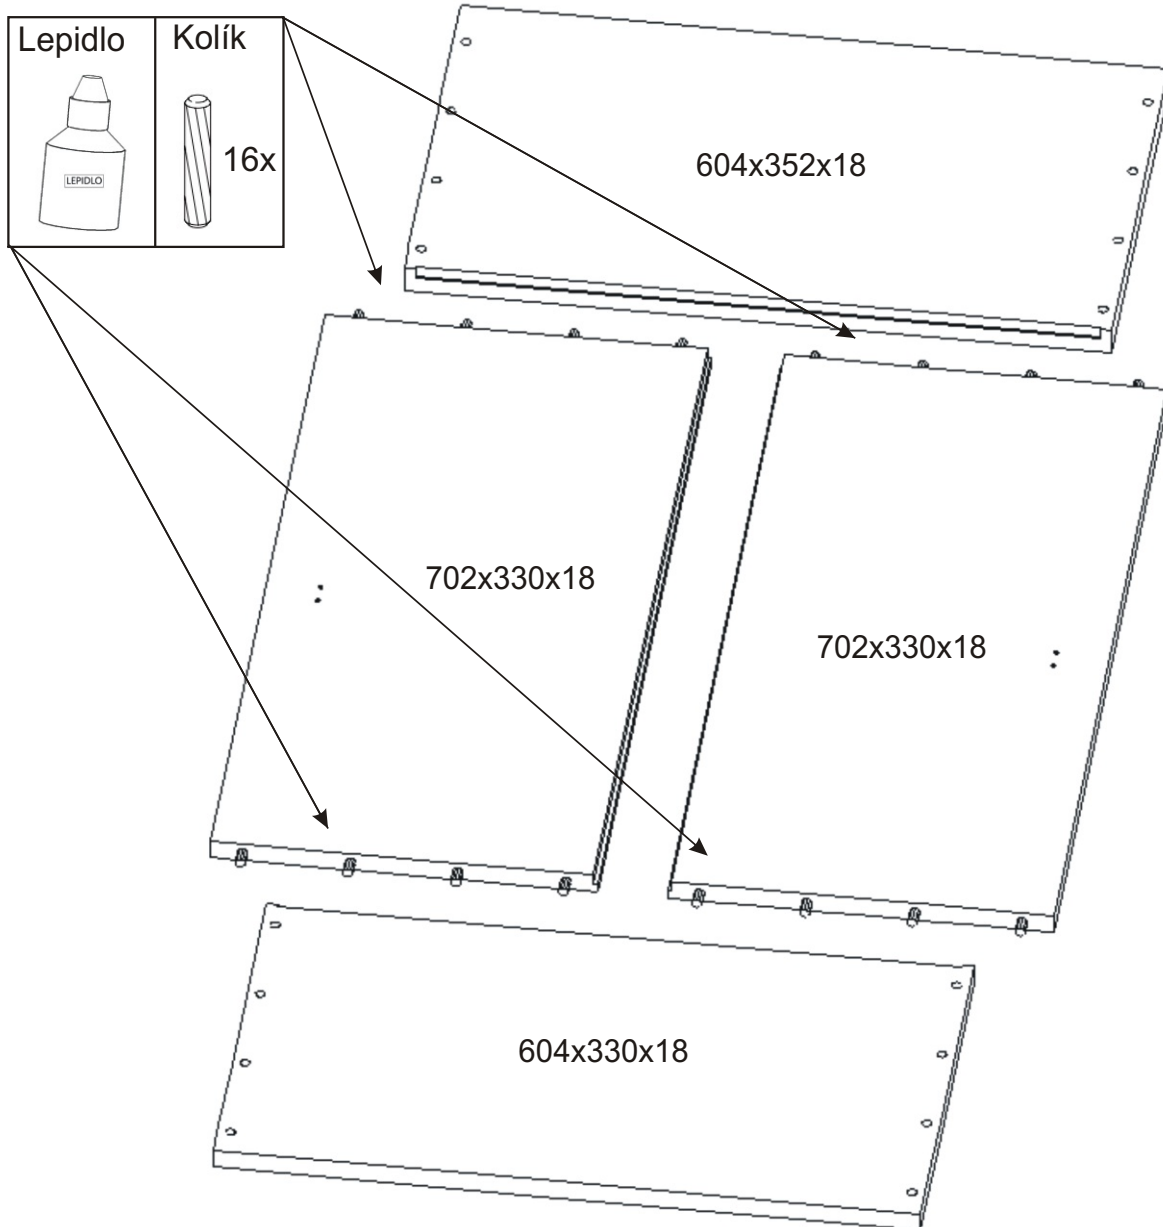

KBB 19

Vrut 3,5x16  42x	Lepidlo  1x	Kolíček  16x	Naložený pant  2x	Úchytka plastová  128mm	Šroub 4x30 k úchytce  2x
Závěs koše  2x	Hřebík  28x	Koš 60  60	Noha 60mm  4x	H lišta 702mm  702mm 1x	Držák koše  6x

1.

2.

3.

4.

5.

6.

7.

8.