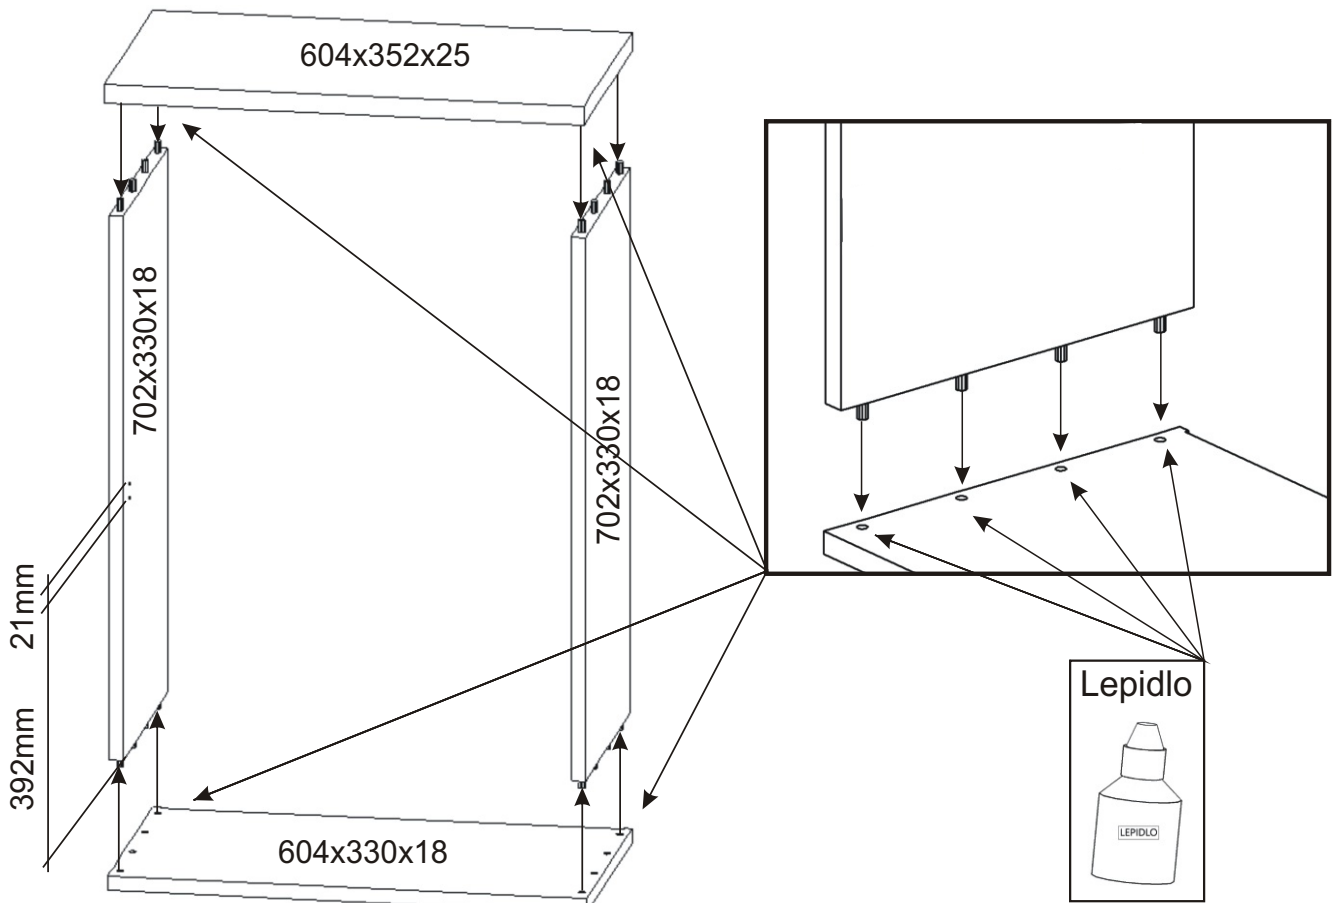

KBB 19

Vrut 3,5x16  42x	Lepidlo  1x	Kolíček  16x	Naložený pant  2x	Úchytka plastová  128mm	Šroub 4x30 k úchytce  2x
Závěs koše  2x	Hřebík  28x	Koš 60  60	Noha 60mm  4x	H lišta 702mm  702mm 1x	Držák koše  6x

1.

2.

3.

4.

5.

6.

7.

8.