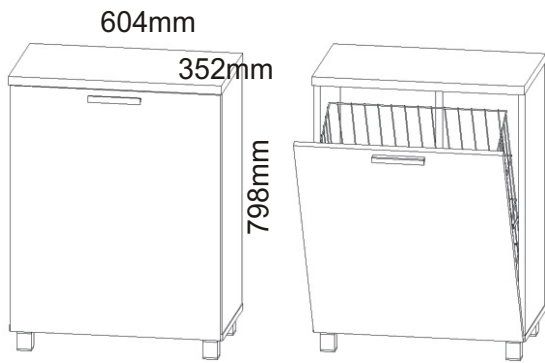

KBB 19

Vrut 3,5x16  42x	Lepidlo  1x	Kolíček  16x	Naložený pant  2x	Úchytka plastová  128mm	Šroub 4x30 k úchytce  2x
Závěs koše  2x	Hřebík  28x	Koš 60  60	Noha 60mm  4x	H lišta 702mm  702mm 1x	Držák koše  6x