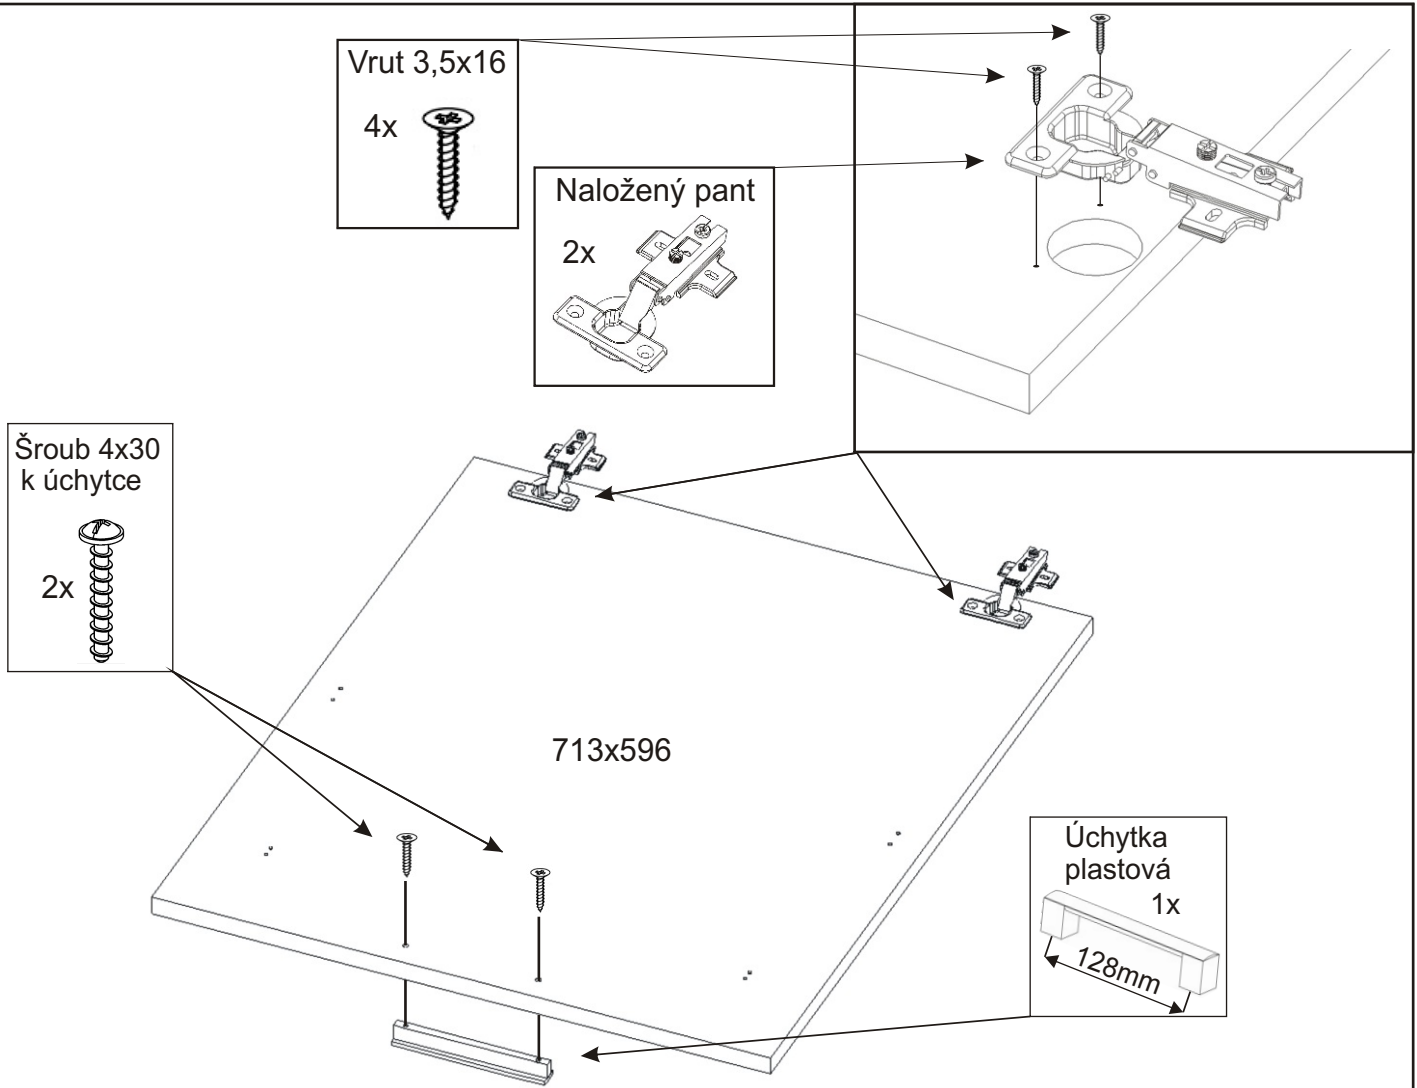

KBB 19

Vrut 3,5x16  42x	Lepidlo  1x	Kolíček  16x	Naložený pant  2x	Úchytka plastová  128mm	Šroub 4x30 k úchytce  2x
Závěs koše  2x	Hřebík  28x	Koš 60  60	Noha 60mm  4x	H lišta 702mm  702mm 1x	Držák koše  6x

1.

2.

3.

4.

5.

6.

7.

8.