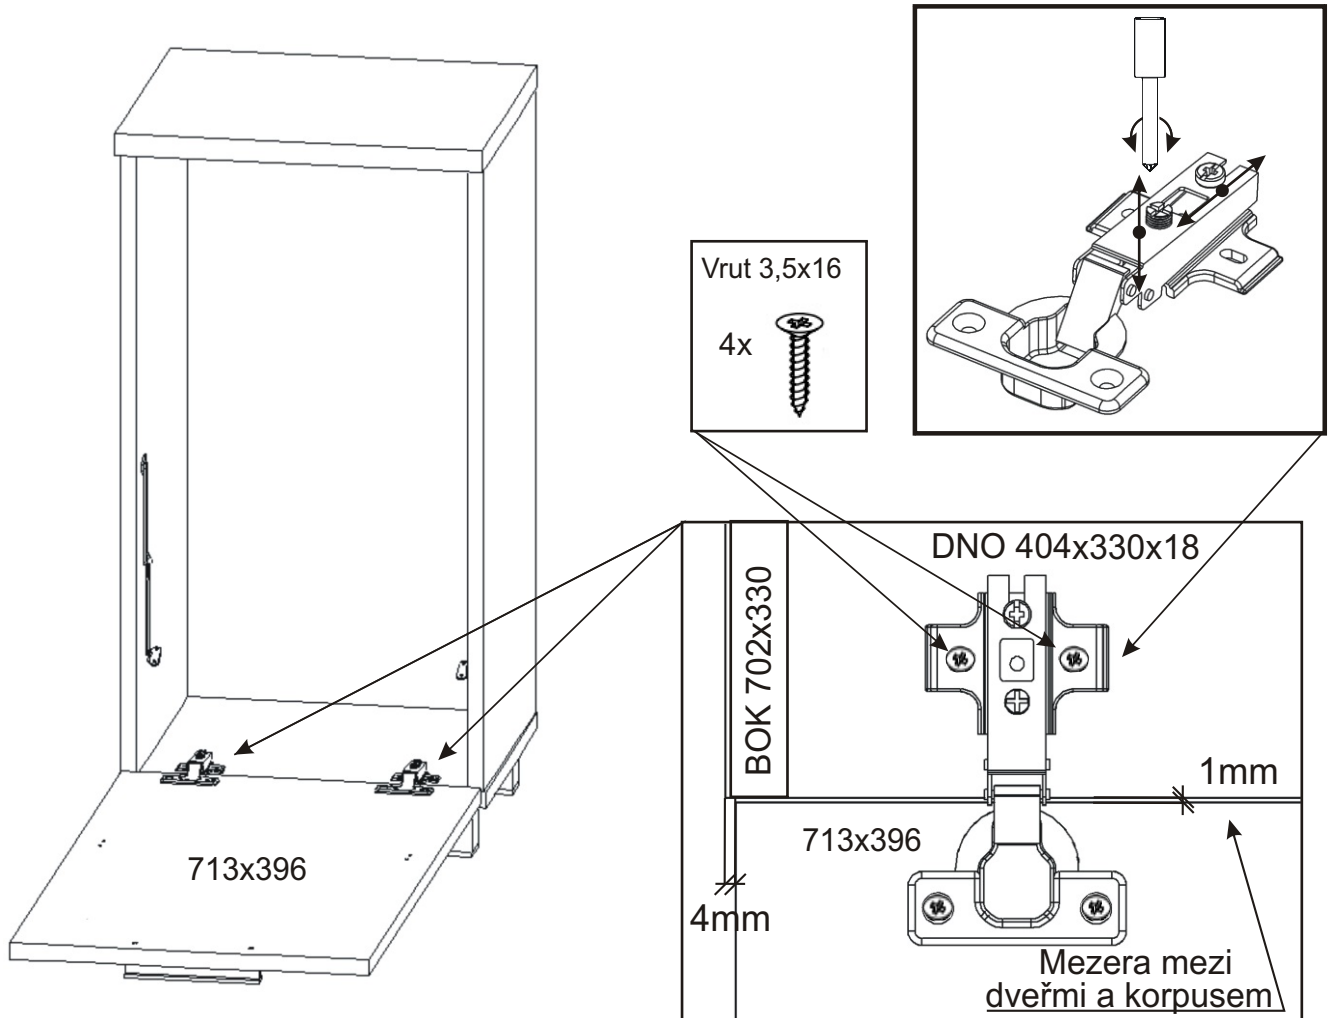

# KBB 18

<b>Vrut 3,5x16</b>  40x	<b>Lepidlo</b>  1x	<b>Kolík</b>  16x	<b>Naložený pant</b>  2x	<b>Úchytka 148mm</b>  1x	<b>Vrut 4x30 k úchytce</b>  2x
<b>Závěs koše</b>  2x	<b>Hřebík</b>  22x	<b>Koš 40</b> 	<b>Noha 60mm</b>  4x	<b>Držák koše</b>  4x	

1.

2.

3.

4.

5.

6.

7.

8.