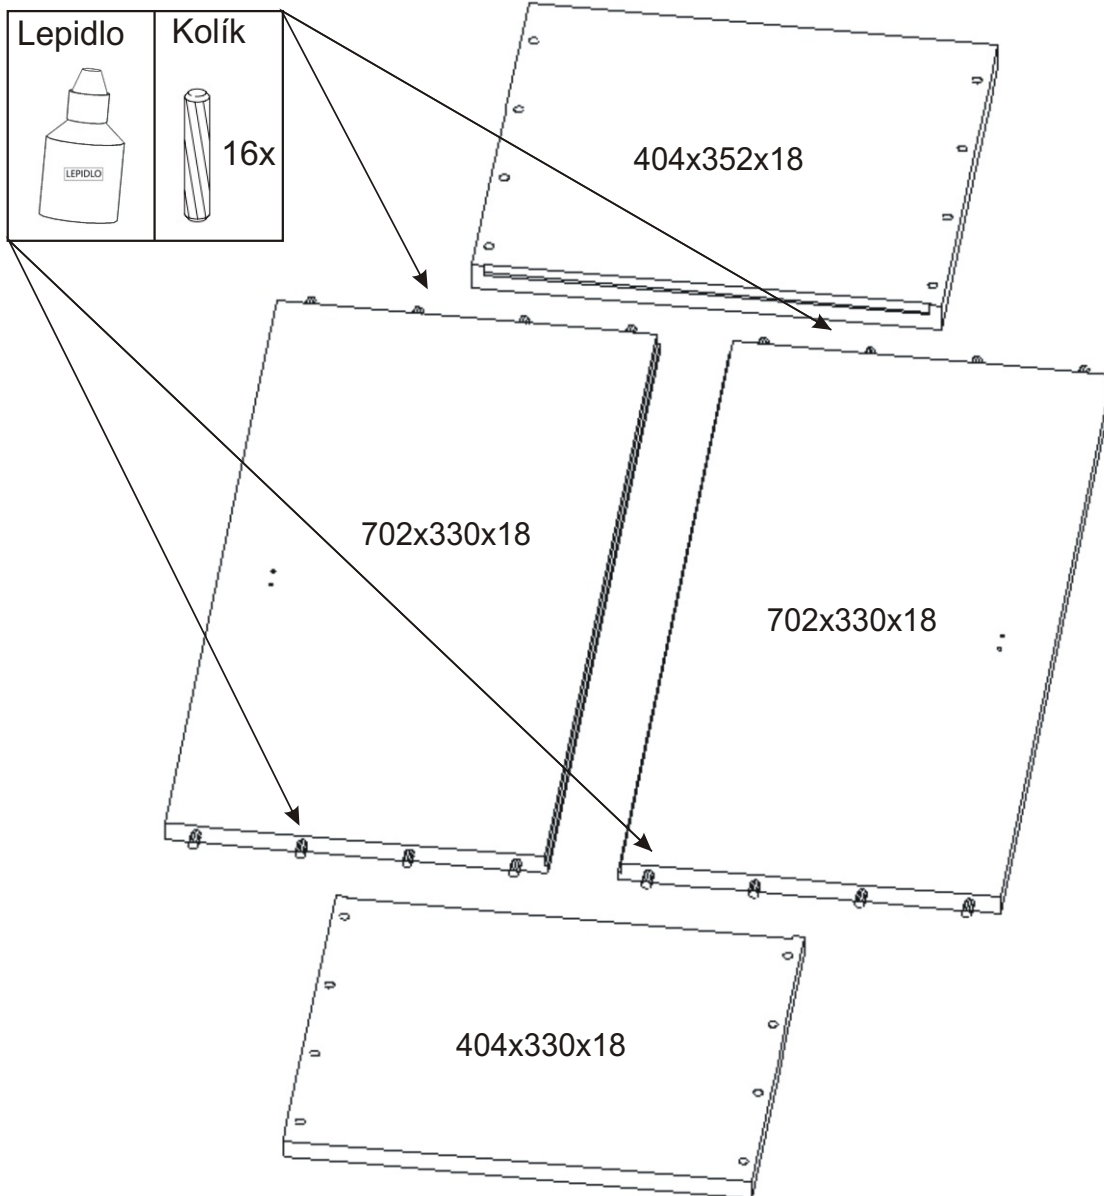

# KBB 18

<b>Vrut 3,5x16</b>  40x	<b>Lepidlo</b>  1x	<b>Kolík</b>  16x	<b>Naložený pant</b>  2x	<b>Úchytka 148mm</b>  1x	<b>Vrut 4x30 k úchytce</b>  2x
<b>Závěs koše</b>  2x	<b>Hřebík</b>  22x	<b>Koš 40</b> 	<b>Noha 60mm</b>  4x	<b>Držák koše</b>  4x	

1.

2.

3.

4.

5.

6.

7.

8.