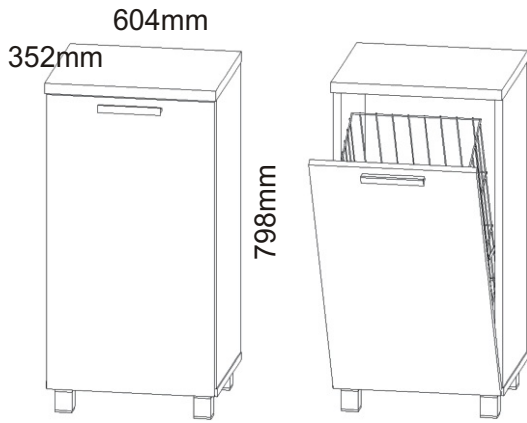

# KBB 18

<b>Vrut 3,5x16</b>  40x	<b>Lepidlo</b>  1x	<b>Kolík</b>  16x	<b>Naložený pant</b>  2x	<b>Úchytka 148mm</b>  1x	<b>Vrut 4x30 k úchytce</b>  2x
<b>Závěs koše</b>  2x	<b>Hřebík</b>  22x	<b>Koš 40</b> 	<b>Noha 60mm</b>  4x	<b>Držák koše</b>  4x	