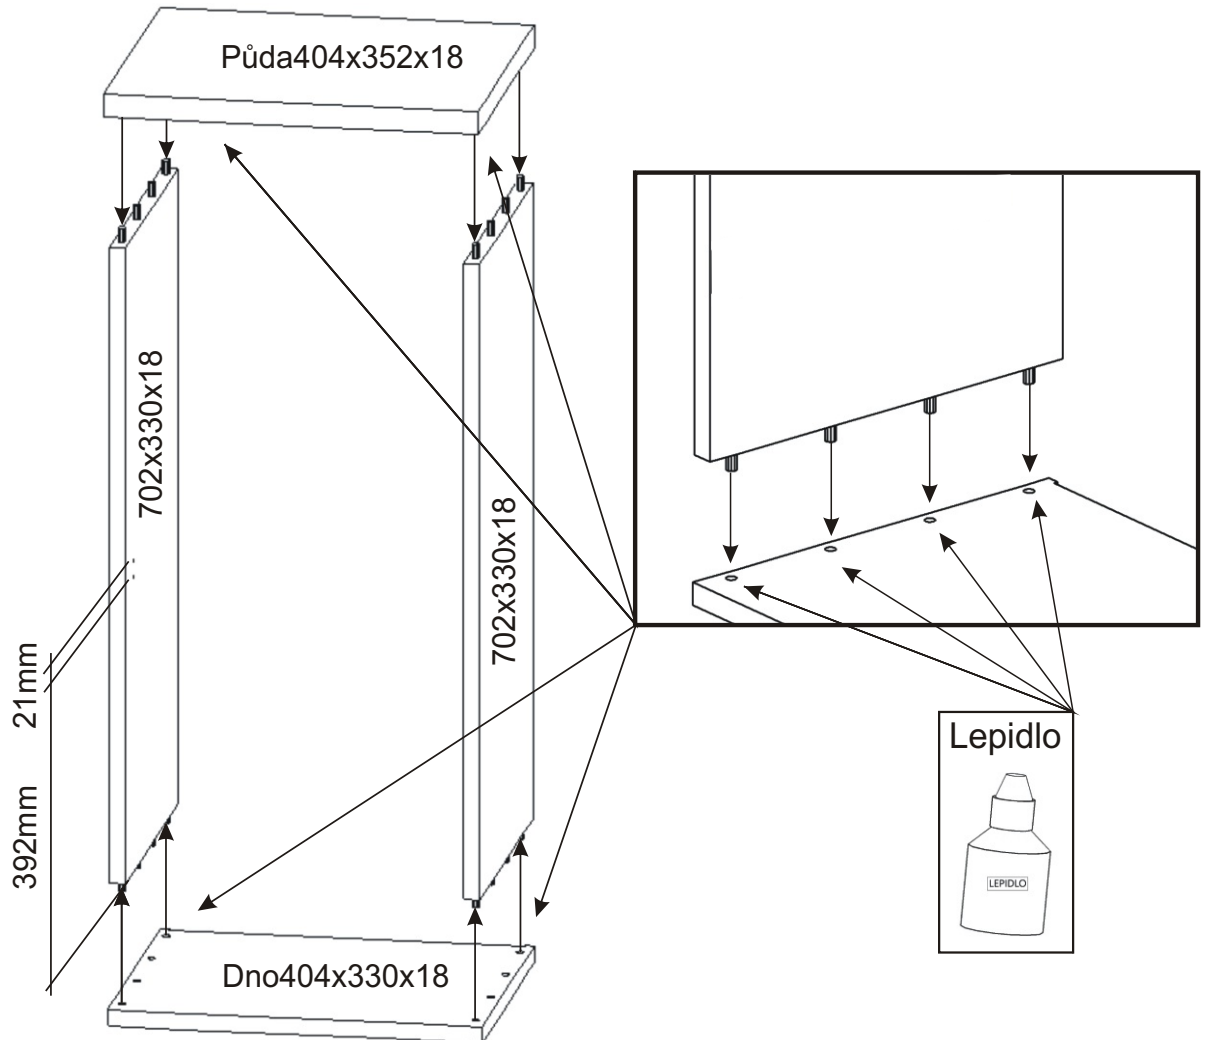

# KBB 18

<b>Vrut 3,5x16</b>  40x	<b>Lepidlo</b>  1x	<b>Kolík</b>  16x	<b>Naložený pant</b>  2x	<b>Úchytka 148mm</b>  1x	<b>Vrut 4x30 k úchytce</b>  2x
<b>Závěs koše</b>  2x	<b>Hřebík</b>  22x	<b>Koš 40</b> 	<b>Noha 60mm</b>  4x	<b>Držák koše</b>  4x	

1.

2.

3.

4.

5.

6.

7.

8.