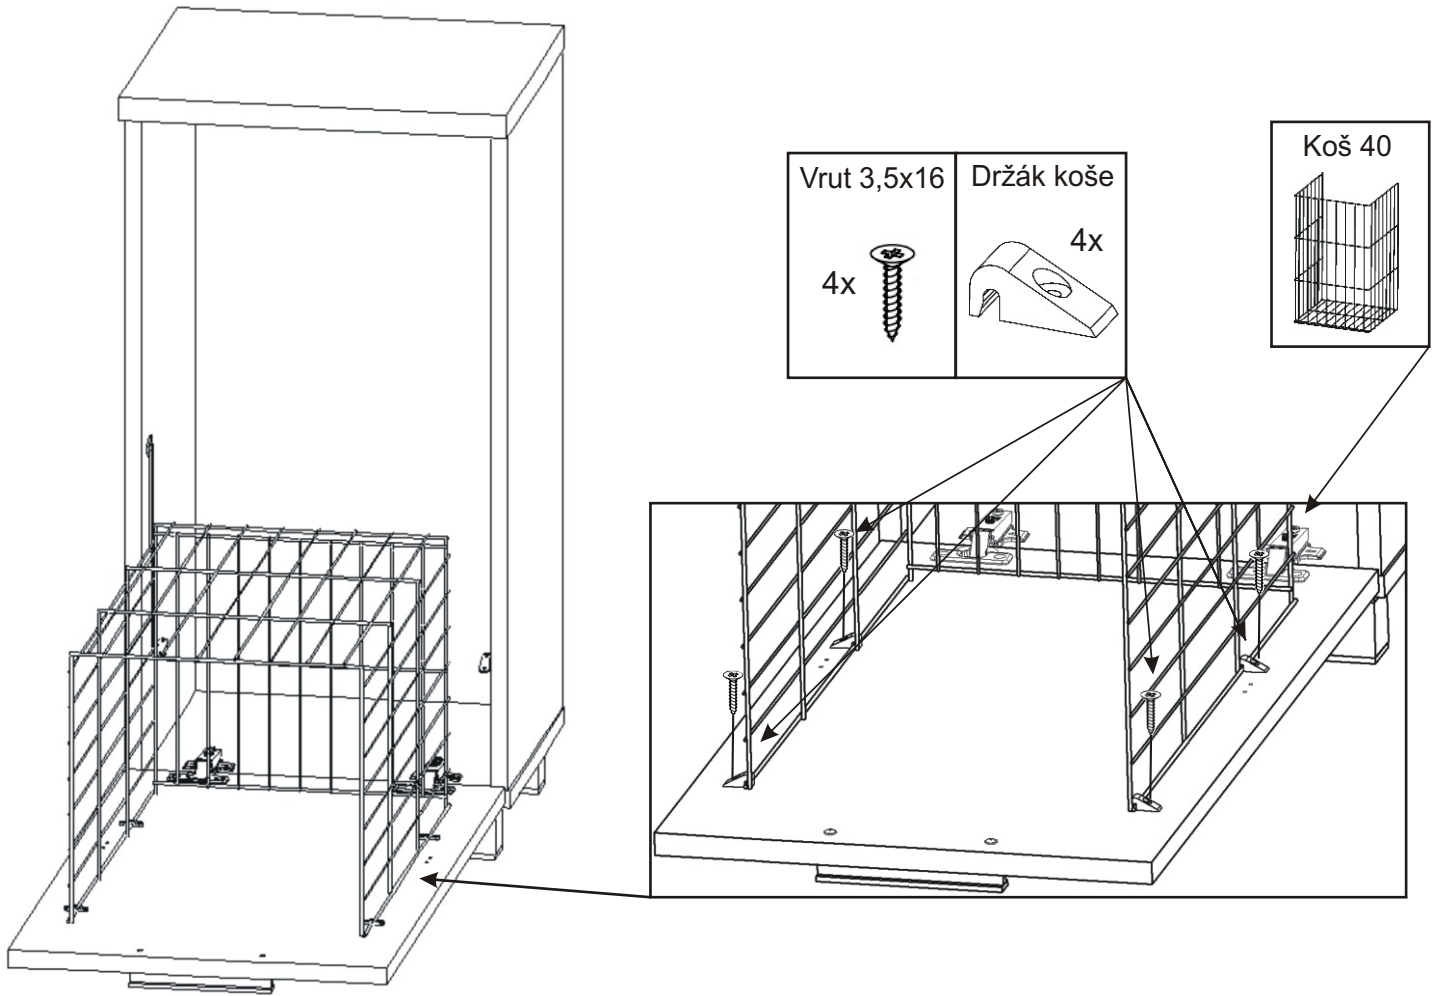

# KBB 18

<b>Vrut 3,5x16</b>  40x	<b>Lepidlo</b>  1x	<b>Kolík</b>  16x	<b>Naložený pant</b>  2x	<b>Úchytka 148mm</b>  1x	<b>Vrut 4x30 k úchytce</b>  2x
<b>Závěs koše</b>  2x	<b>Hřebík</b>  22x	<b>Koš 40</b> 	<b>Noha 60mm</b>  4x	<b>Držák koše</b>  4x	

1.

2.

3.

4.

5.

6.

7.

8.