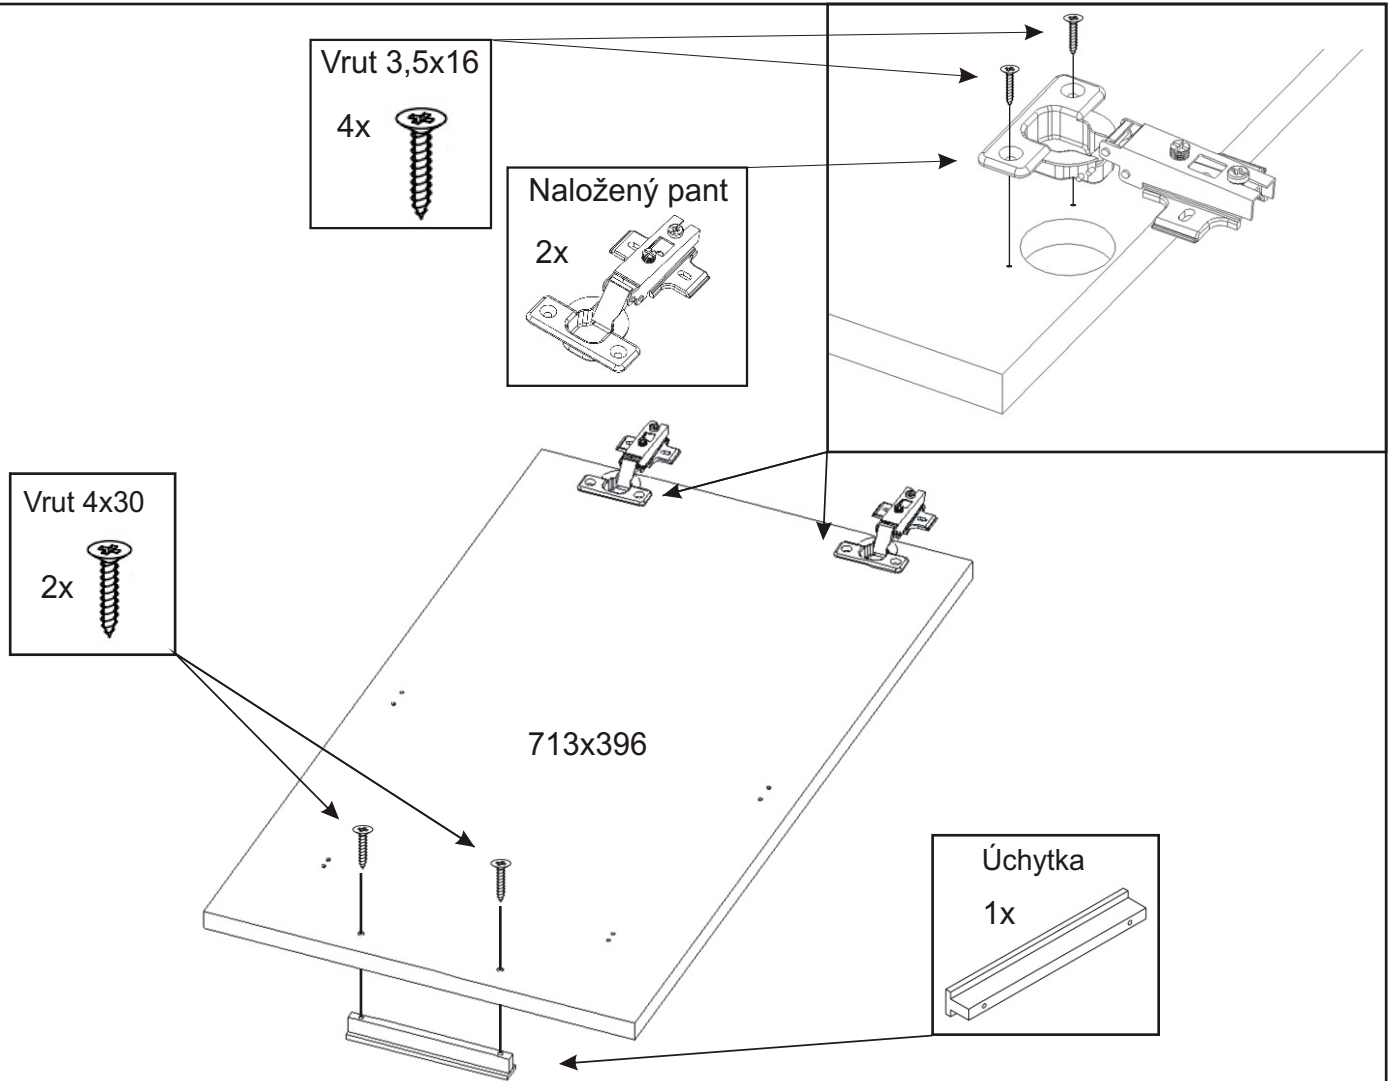

# KBB 18

<b>Vrut 3,5x16</b>  40x	<b>Lepidlo</b>  1x	<b>Kolík</b>  16x	<b>Naložený pant</b>  2x	<b>Úchytka 148mm</b>  1x	<b>Vrut 4x30 k úchytce</b>  2x
<b>Závěs koše</b>  2x	<b>Hřebík</b>  22x	<b>Koš 40</b> 	<b>Noha 60mm</b>  4x	<b>Držák koše</b>  4x	

1.

2.

3.

4.

5.

6.

7.

8.