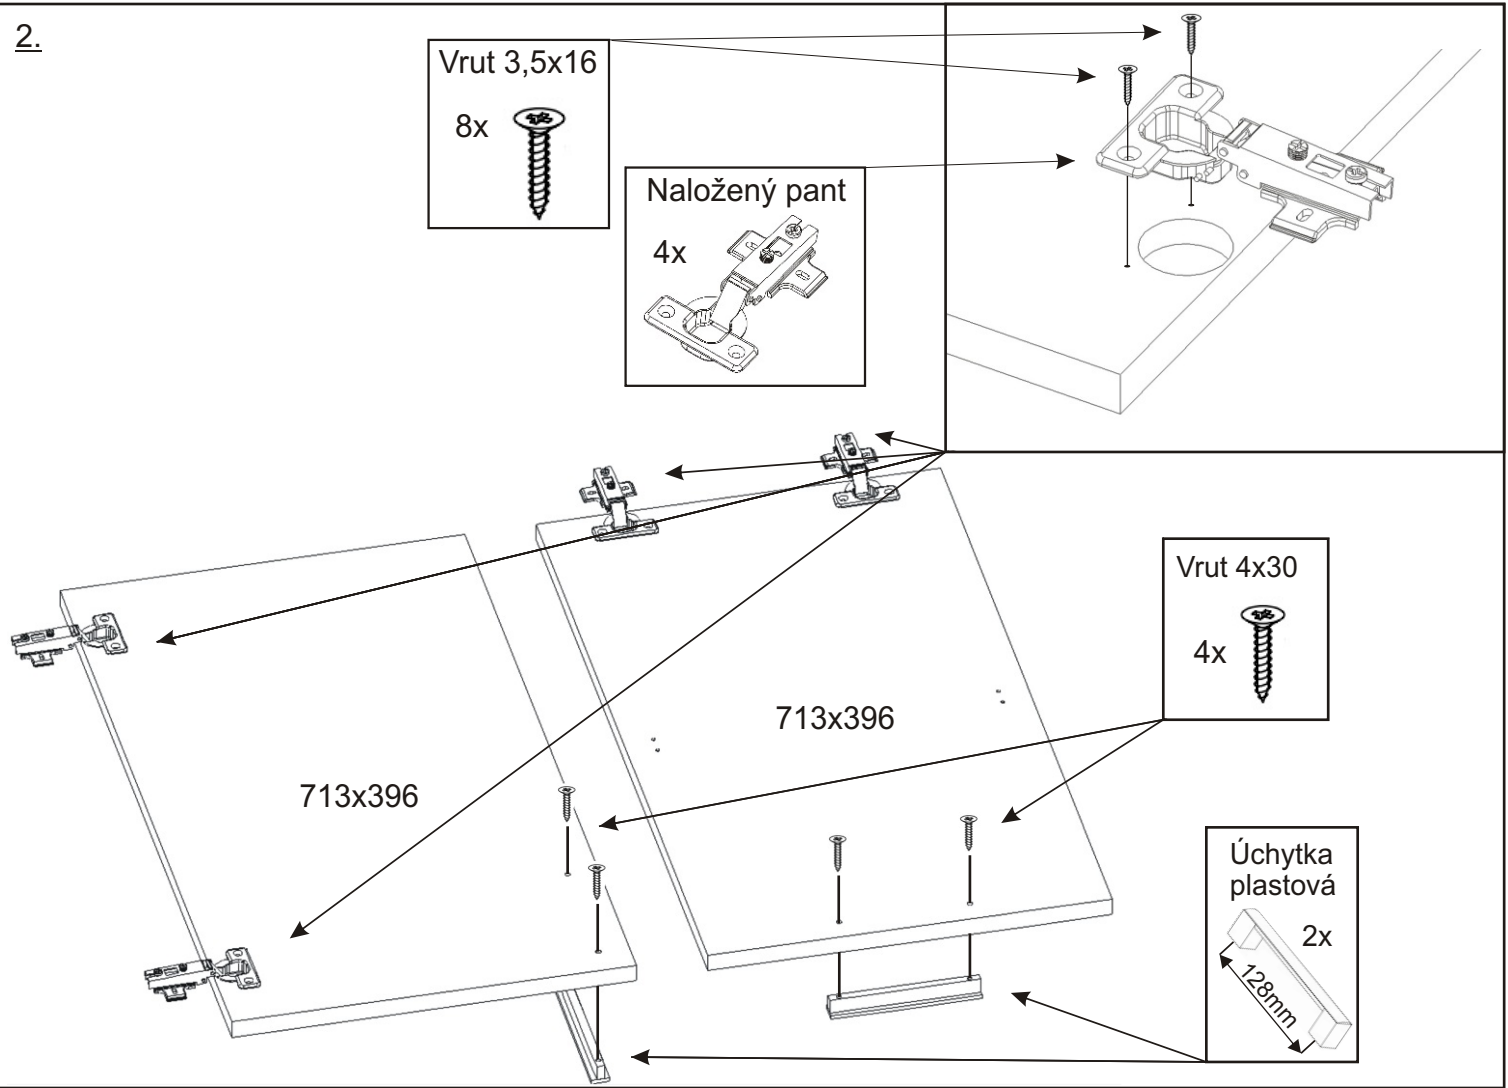

# KBB 17

<b>Podpěrka</b> 12x 	<b>Vrut 3,5x16</b> 48x 	<b>Lepidlo velké</b> 1x 	<b>Kolík</b> 28x 	<b>Naložený pant</b> 4x 	<b>Vrut 4x30 k úchytce</b> 4x 	<b>Úchytka</b> 2x 128mm 
<b>Konfirmát + krytky</b> 8x 	<b>Závěs koše</b> 2x 	<b>Hřebík</b> 50x 	<b>Koš 40</b> 	<b>Noha 60mm</b> 4x 	<b>Držák koše</b> 4x 	

1.

2.

3.

4.

5.

L1 = L2

6.