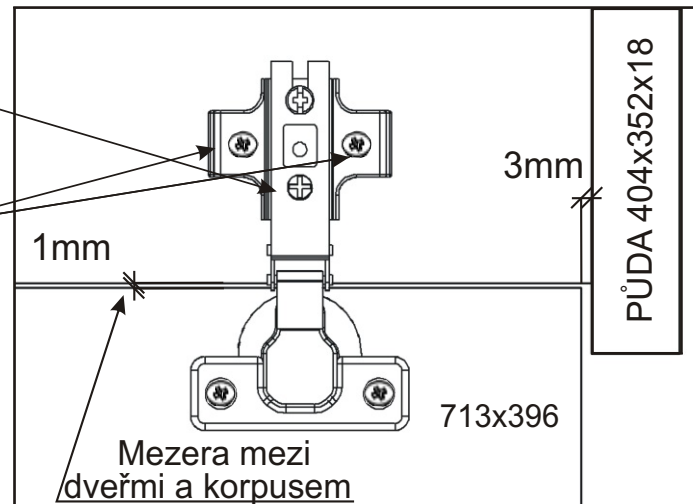

7. Usazení dvířek