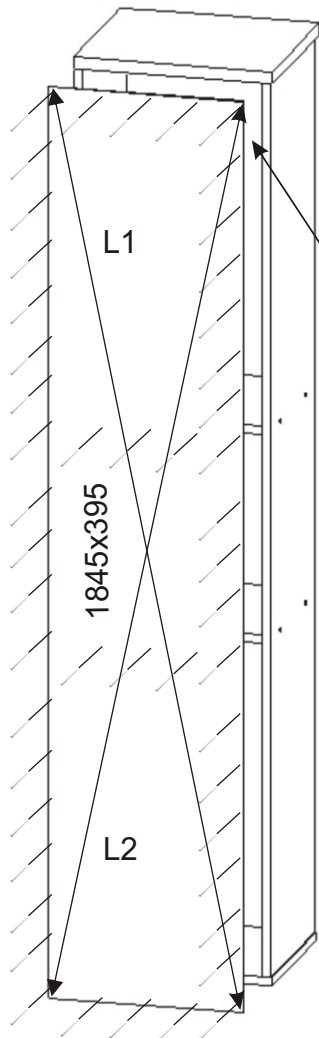

# KBB 17

<b>Podpěrka</b> 12x 	<b>Vrut 3,5x16</b> 48x 	<b>Lepidlo velké</b> 1x 	<b>Kolík</b> 28x 	<b>Naložený pant</b> 4x 	<b>Vrut 4x30 k úchytce</b> 4x 	<b>Úchytka</b> 2x 128mm 
<b>Konfirmát + krytky</b> 8x 	<b>Závěs koše</b> 2x 	<b>Hřebík</b> 50x 	<b>Koš 40</b> 	<b>Noha 60mm</b> 4x 	<b>Držák koše</b> 4x 	

1.

2.

3.

4.

5.

L1 = L2

6.

### 7. Usazení dvířek

8.

9.

10.

11.