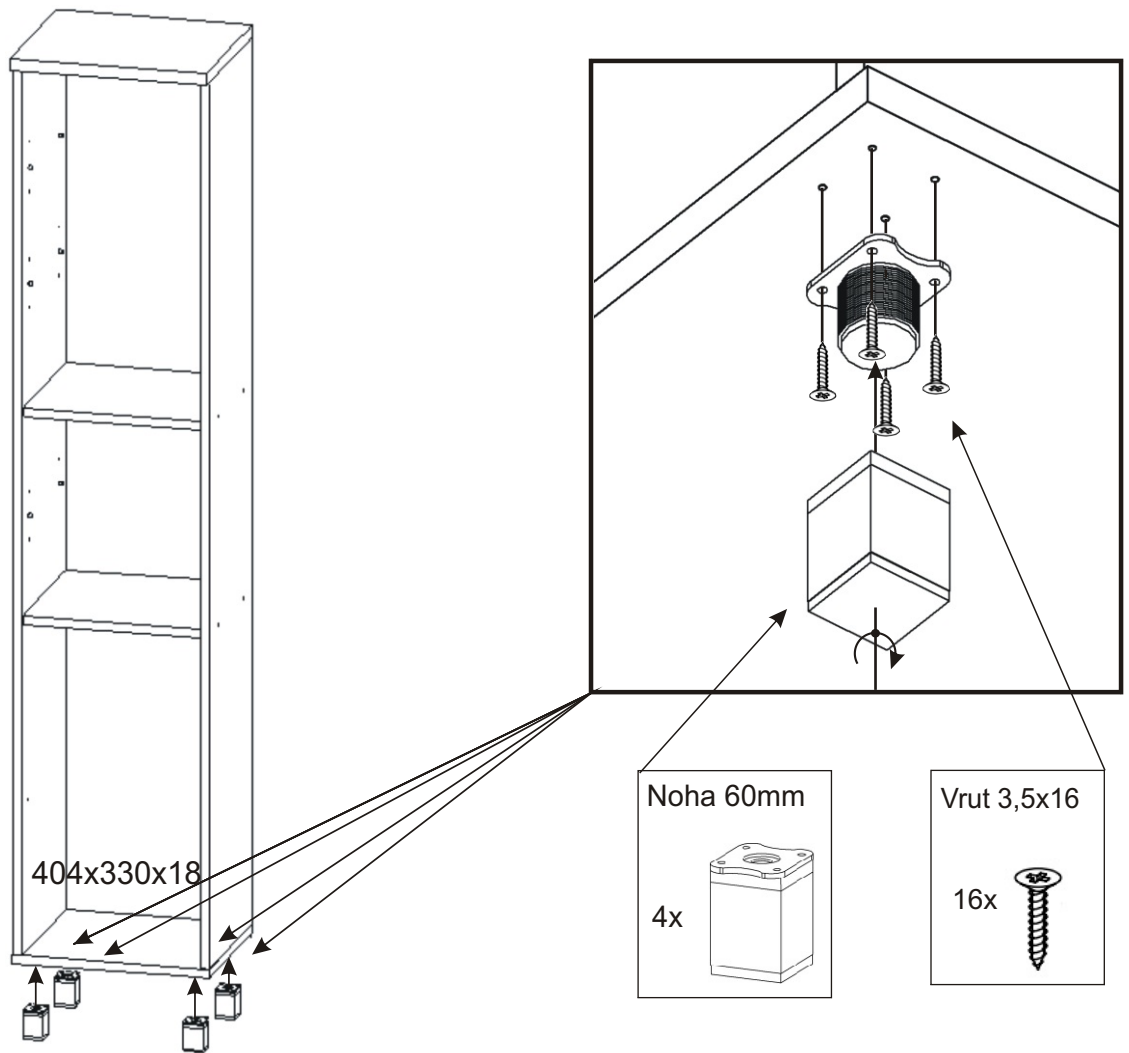

# KBB 17

<b>Podpěrka</b> 12x 	<b>Vrut 3,5x16</b> 48x 	<b>Lepidlo velké</b> 1x 	<b>Kolík</b> 28x 	<b>Naložený pant</b> 4x 	<b>Vrut 4x30 k úchytce</b> 4x 	<b>Úchytka</b> 2x 128mm 
<b>Konfirmát + krytky</b> 8x 	<b>Závěs koše</b> 2x 	<b>Hřebík</b> 50x 	<b>Koš 40</b> 	<b>Noha 60mm</b> 4x 	<b>Držák koše</b> 4x 	

1.

2.

3.

4.

5.

L1 = L2

6.