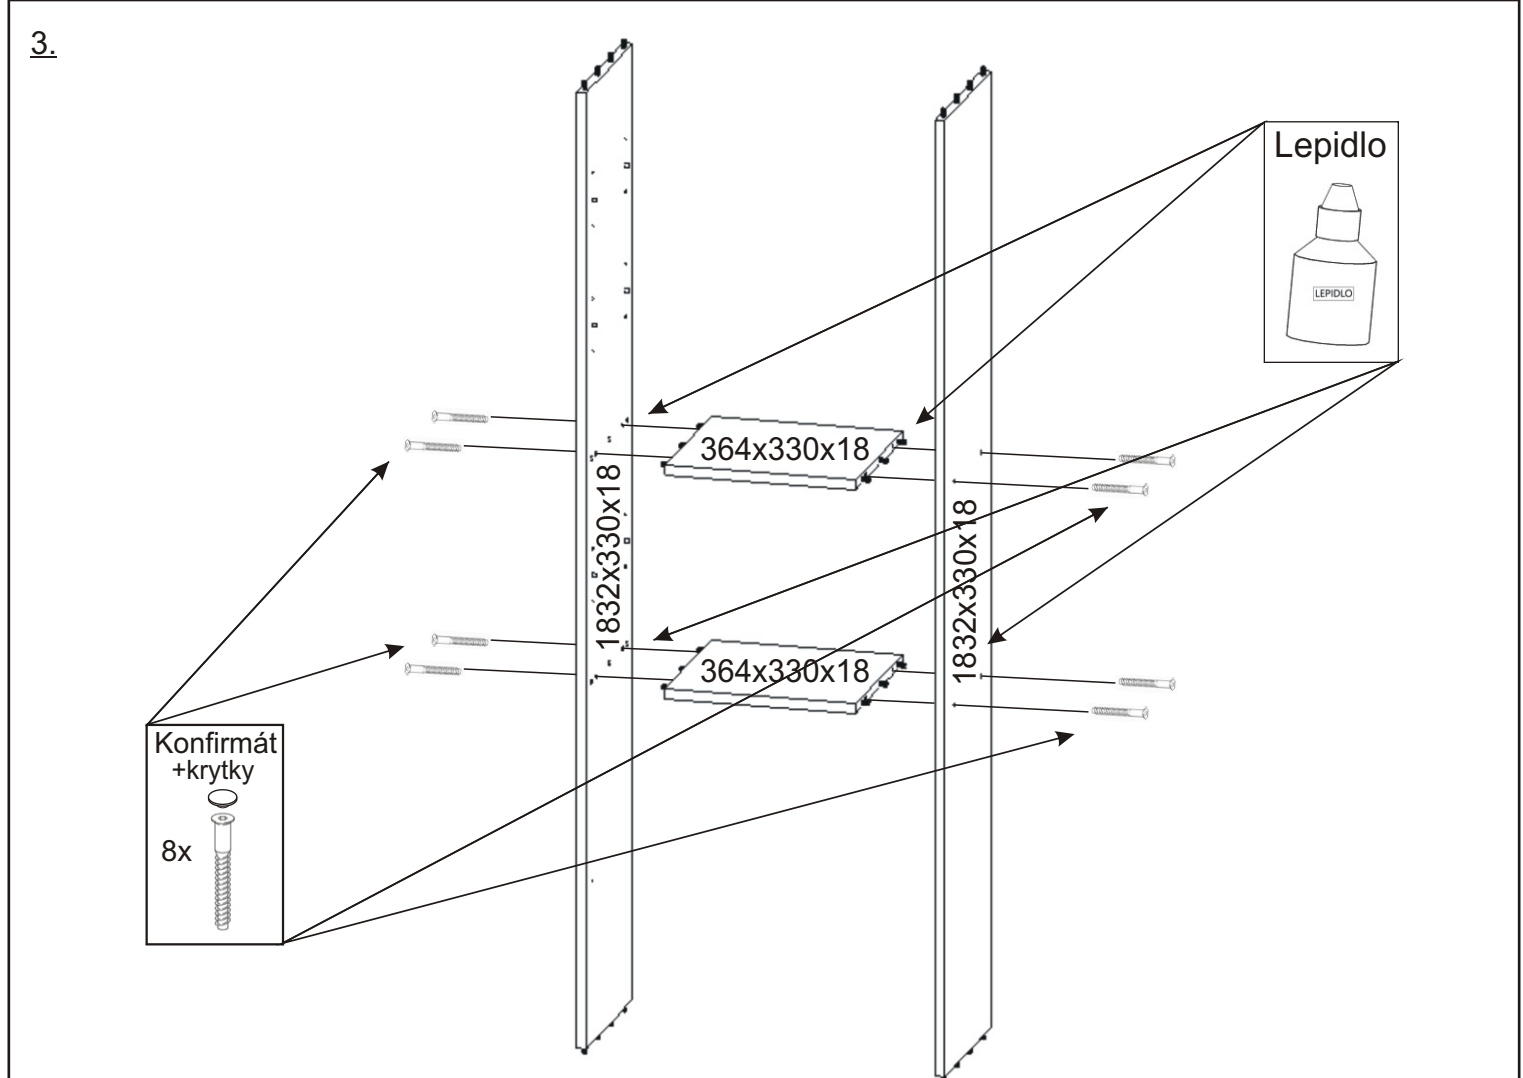

# KBB 17

<b>Podpěrka</b> 12x 	<b>Vrut 3,5x16</b> 48x 	<b>Lepidlo velké</b> 1x 	<b>Kolík</b> 28x 	<b>Naložený pant</b> 4x 	<b>Vrut 4x30 k úchytce</b> 4x 	<b>Úchytka</b> 2x 128mm 
<b>Konfirmát + krytky</b> 8x 	<b>Závěs koše</b> 2x 	<b>Hřebík</b> 50x 	<b>Koš 40</b> 	<b>Noha 60mm</b> 4x 	<b>Držák koše</b> 4x 	

1.

2.

3.

4.

5.

L1 = L2

6.