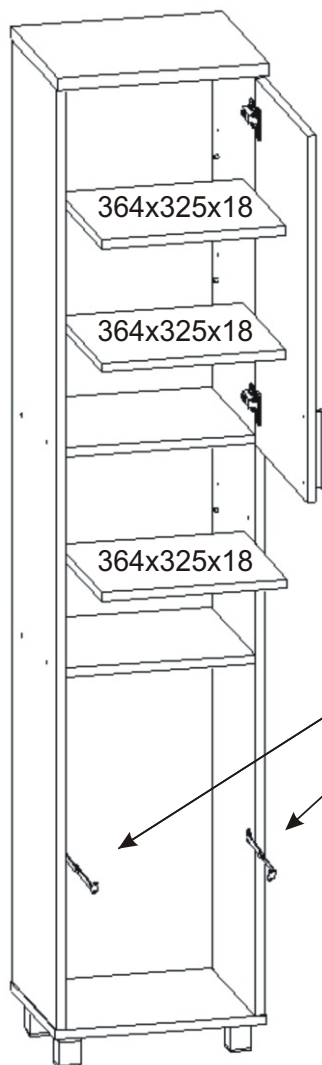

# KBB 17

<b>Podpěrka</b> 12x 	<b>Vrut 3,5x16</b> 48x 	<b>Lepidlo velké</b> 1x 	<b>Kolík</b> 28x 	<b>Naložený pant</b> 4x 	<b>Vrut 4x30 k úchytce</b> 4x 	<b>Úchytka</b> 2x 128mm 
<b>Konfirmát + krytky</b> 8x 	<b>Závěs koše</b> 2x 	<b>Hřebík</b> 50x 	<b>Koš 40</b> 	<b>Noha 60mm</b> 4x 	<b>Držák koše</b> 4x 	

1.

2.

3.

4.

5.

L1 = L2

6.

### 7. Usazení dvířek

8.

9.

10.

11.