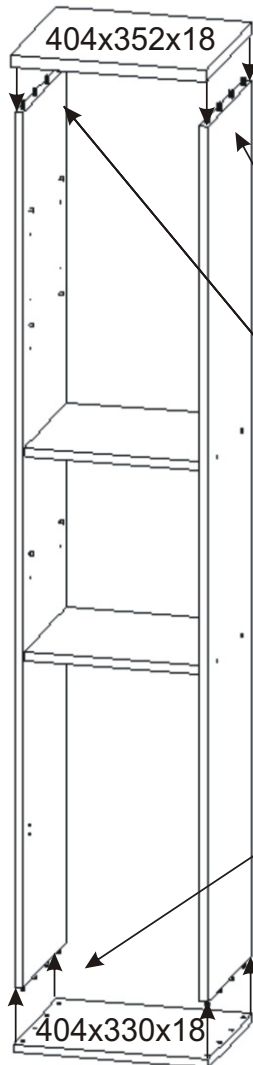

# KBB 17

<b>Podpěrka</b> 12x 	<b>Vrut 3,5x16</b> 48x 	<b>Lepidlo velké</b> 1x 	<b>Kolík</b> 28x 	<b>Naložený pant</b> 4x 	<b>Vrut 4x30 k úchytce</b> 4x 	<b>Úchytka</b> 2x 128mm 
<b>Konfirmát + krytky</b> 8x 	<b>Závěs koše</b> 2x 	<b>Hřebík</b> 50x 	<b>Koš 40</b> 	<b>Noha 60mm</b> 4x 	<b>Držák koše</b> 4x 	

1.

2.

3.

4.

5.

L1 = L2

6.

### 7. Usazení dvířek

8.

9.

10.

11.