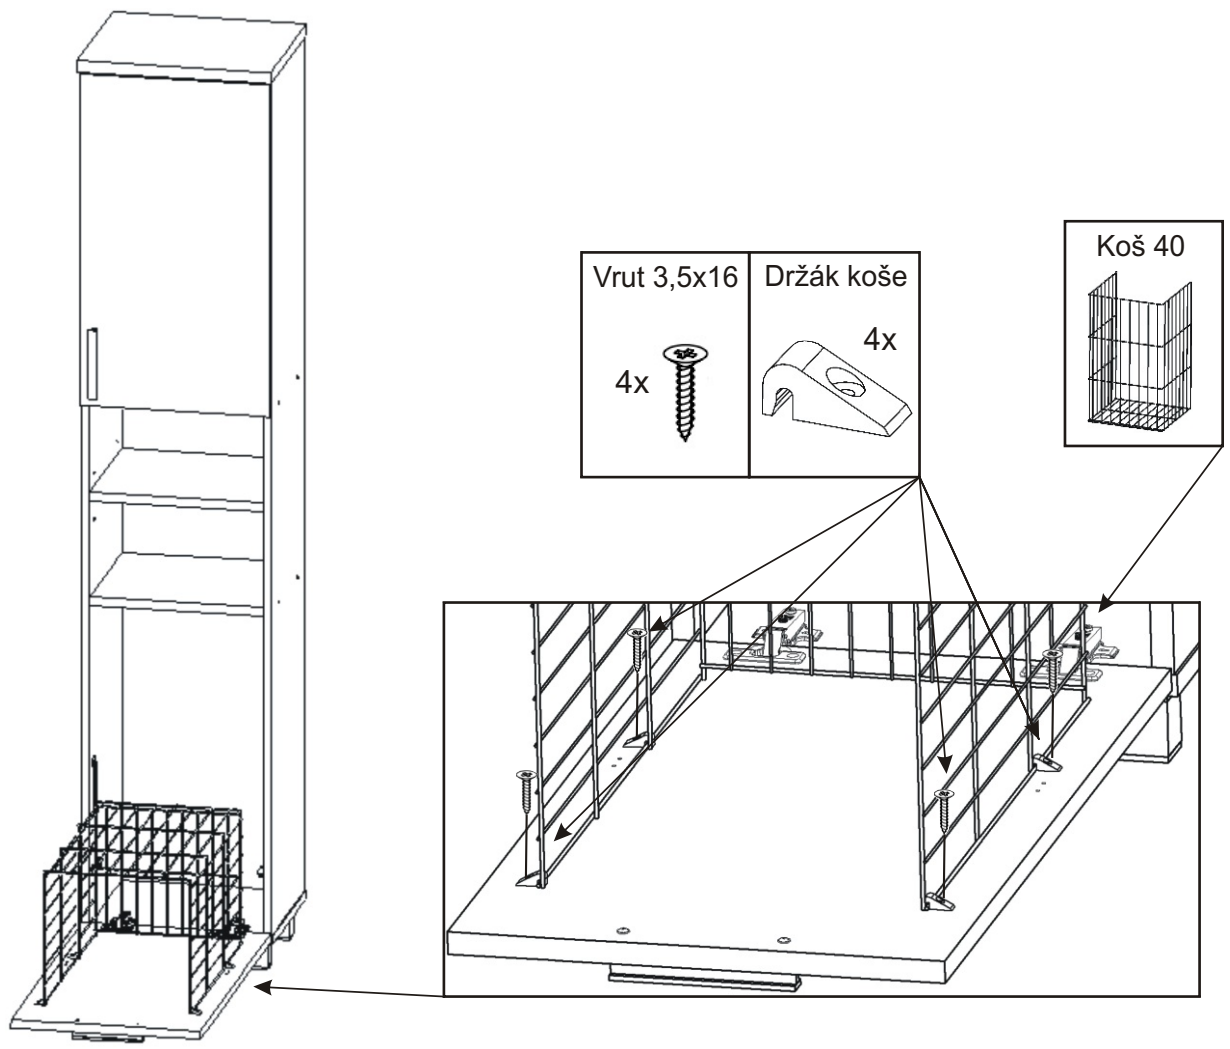

# KBB 17

<b>Podpěrka</b> 12x 	<b>Vrut 3,5x16</b> 48x 	<b>Lepidlo velké</b> 1x 	<b>Kolík</b> 28x 	<b>Naložený pant</b> 4x 	<b>Vrut 4x30 k úchytce</b> 4x 	<b>Úchytka</b> 2x 128mm 
<b>Konfirmát + krytky</b> 8x 	<b>Závěs koše</b> 2x 	<b>Hřebík</b> 50x 	<b>Koš 40</b> 	<b>Noha 60mm</b> 4x 	<b>Držák koše</b> 4x 	

### 7. Usazení dvířek

8.

9.

10.

11.