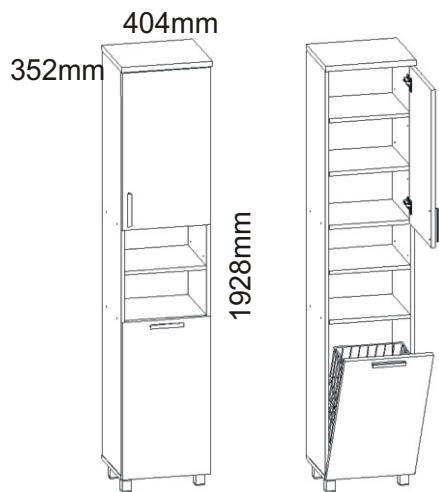

# KBB 17

<b>Podpěrka</b> 12x 	<b>Vrut 3,5x16</b> 48x 	<b>Lepidlo velké</b> 1x 	<b>Kolík</b> 28x 	<b>Naložený pant</b> 4x 	<b>Vrut 4x30 k úchytce</b> 4x 	<b>Úchytka</b> 2x 128mm 
<b>Konfirmát + krytky</b> 8x 	<b>Závěs koše</b> 2x 	<b>Hřebík</b> 50x 	<b>Koš 40</b> 	<b>Noha 60mm</b> 4x 	<b>Držák koše</b> 4x 	

1.

2.

3.

4.

5.

L1 = L2

6.