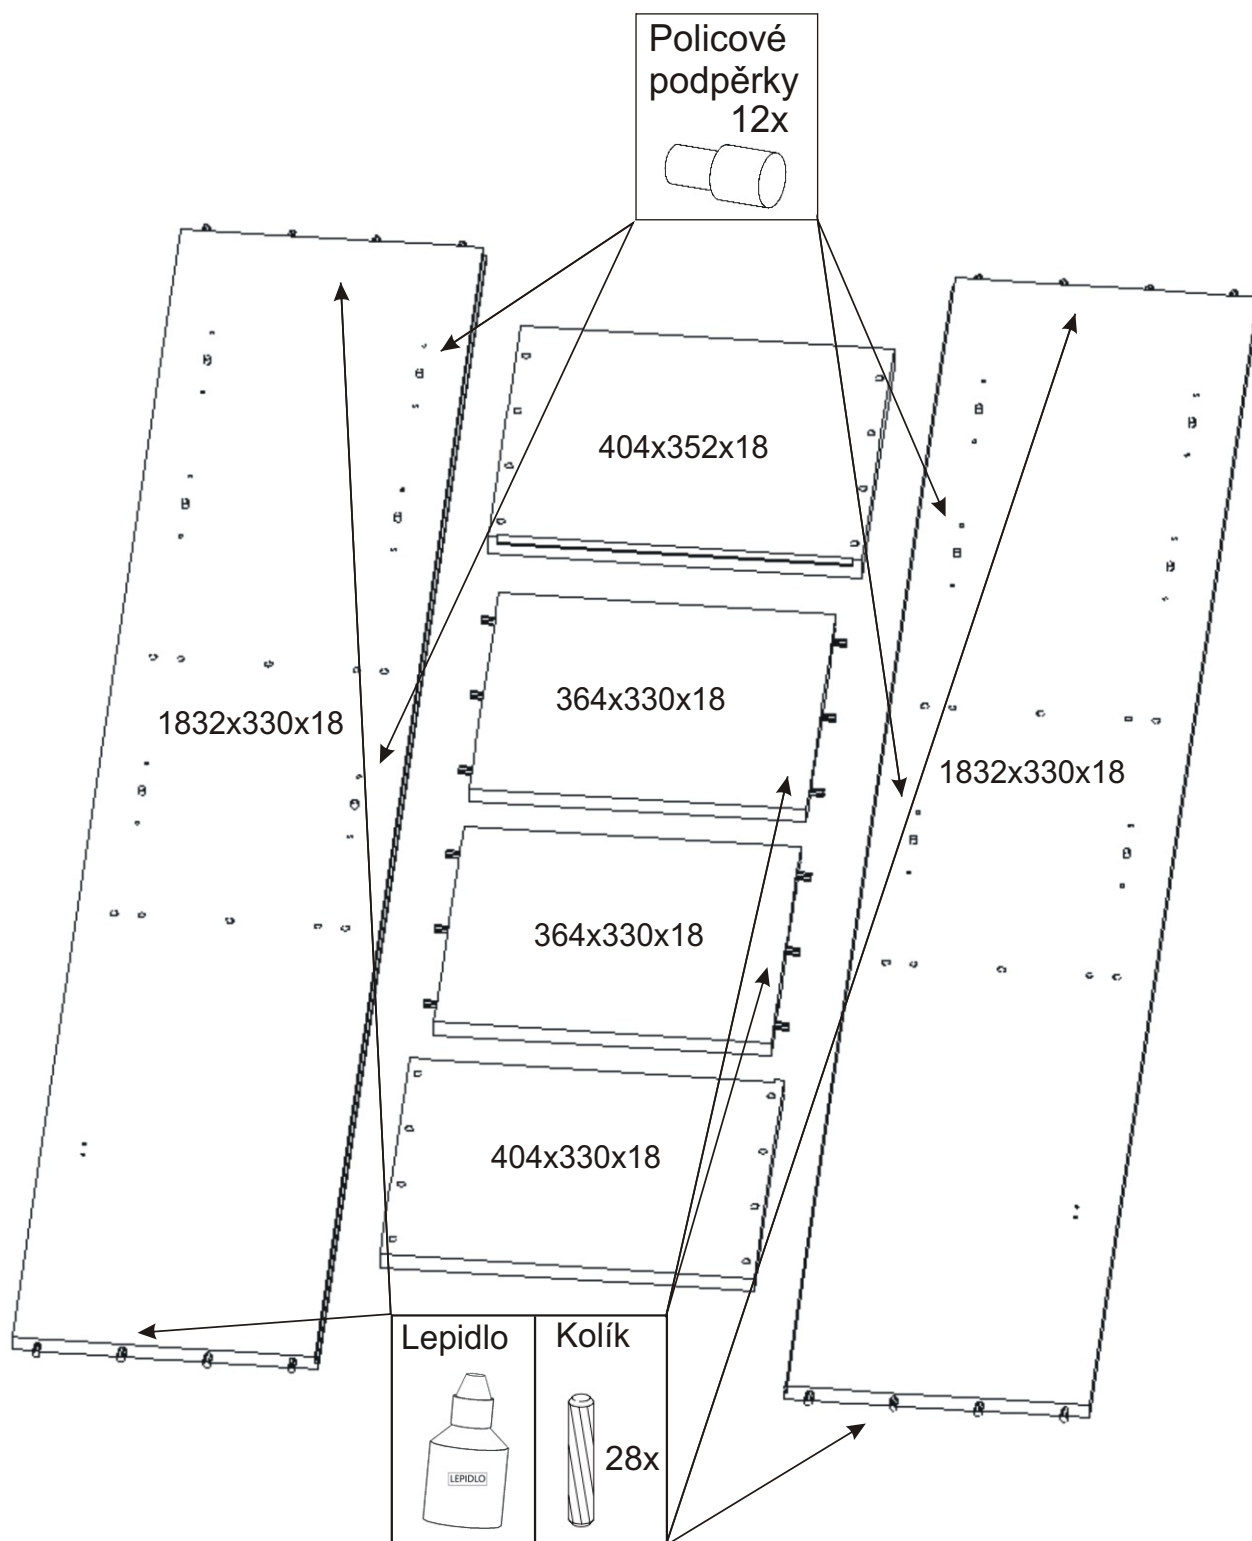

# KBB 17

<b>Podpěrka</b> 12x 	<b>Vrut 3,5x16</b> 48x 	<b>Lepidlo velké</b> 1x 	<b>Kolík</b> 28x 	<b>Naložený pant</b> 4x 	<b>Vrut 4x30 k úchytce</b> 4x 	<b>Úchytka</b> 2x 128mm 
<b>Konfirmát + krytky</b> 8x 	<b>Závěs koše</b> 2x 	<b>Hřebík</b> 50x 	<b>Koš 40</b> 	<b>Noha 60mm</b> 4x 	<b>Držák koše</b> 4x 	

1.

2.

3.

4.

5.

L1 = L2

6.

### 7. Usazení dvířek

8.

9.

10.

11.