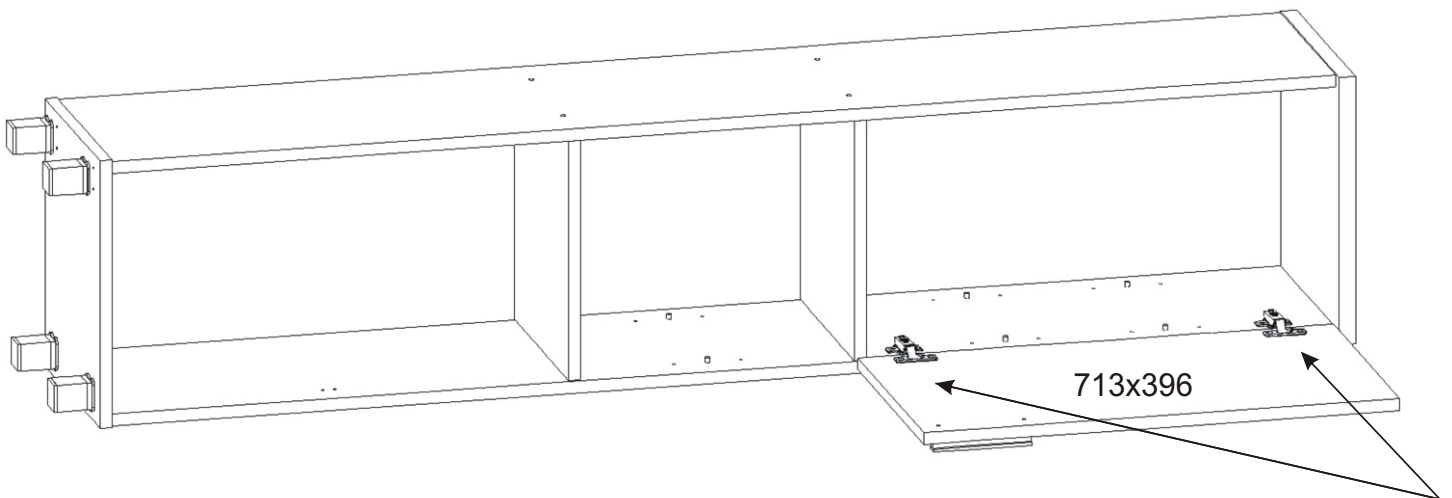

7. Usazení dvířek