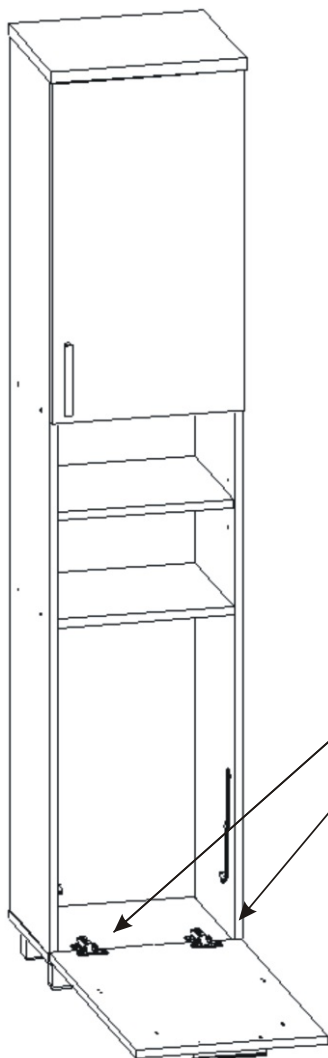

# KBB 17

<b>Podpěrka</b> 12x 	<b>Vrut 3,5x16</b> 48x 	<b>Lepidlo velké</b> 1x 	<b>Kolík</b> 28x 	<b>Naložený pant</b> 4x 	<b>Vrut 4x30 k úchytce</b> 4x 	<b>Úchytka</b> 2x 128mm 
<b>Konfirmát + krytky</b> 8x 	<b>Závěs koše</b> 2x 	<b>Hřebík</b> 50x 	<b>Koš 40</b> 	<b>Noha 60mm</b> 4x 	<b>Držák koše</b> 4x 	

1.

2.

3.

4.

5.

L1 = L2

6.

### 7. Usazení dvířek

8.

9.

10.

11.