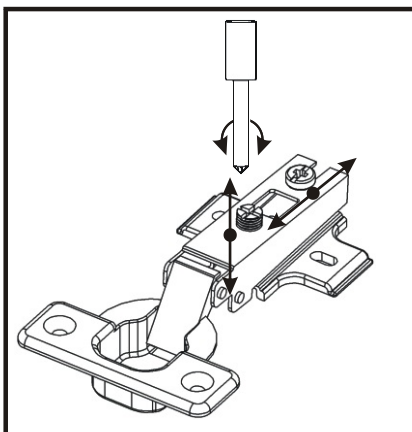

7. Usazení dvířek