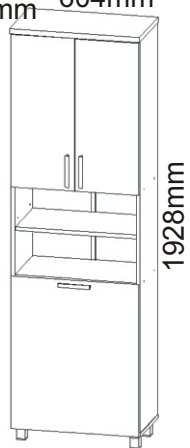

KBB 16

352mm 604mm

1928mm

Podpěrka 12x 	Vrut 3,5x16 56x 	Lepidlo velké 1x 	Kolík 28x 	Naložený pant 6x 	H lišta 1832mm 1x 
Konfirmát +krytky 8x 	Závěs koše 2x 	Hřebík 60x 	Koš 60 	Noha 60mm 4x 	Držák koše 4x 

1.

Úchytka 148mm 3x 	Vrut 4x30 k úchytce 6x 
---	---

2.

3.

4.

5.

6.

7. Usazení dveří

Vrut 3,5x16

8x

PŮDA 604x352x18

3mm

713x296

1mm

Mezera mezi dveřmi a korpusem

8.