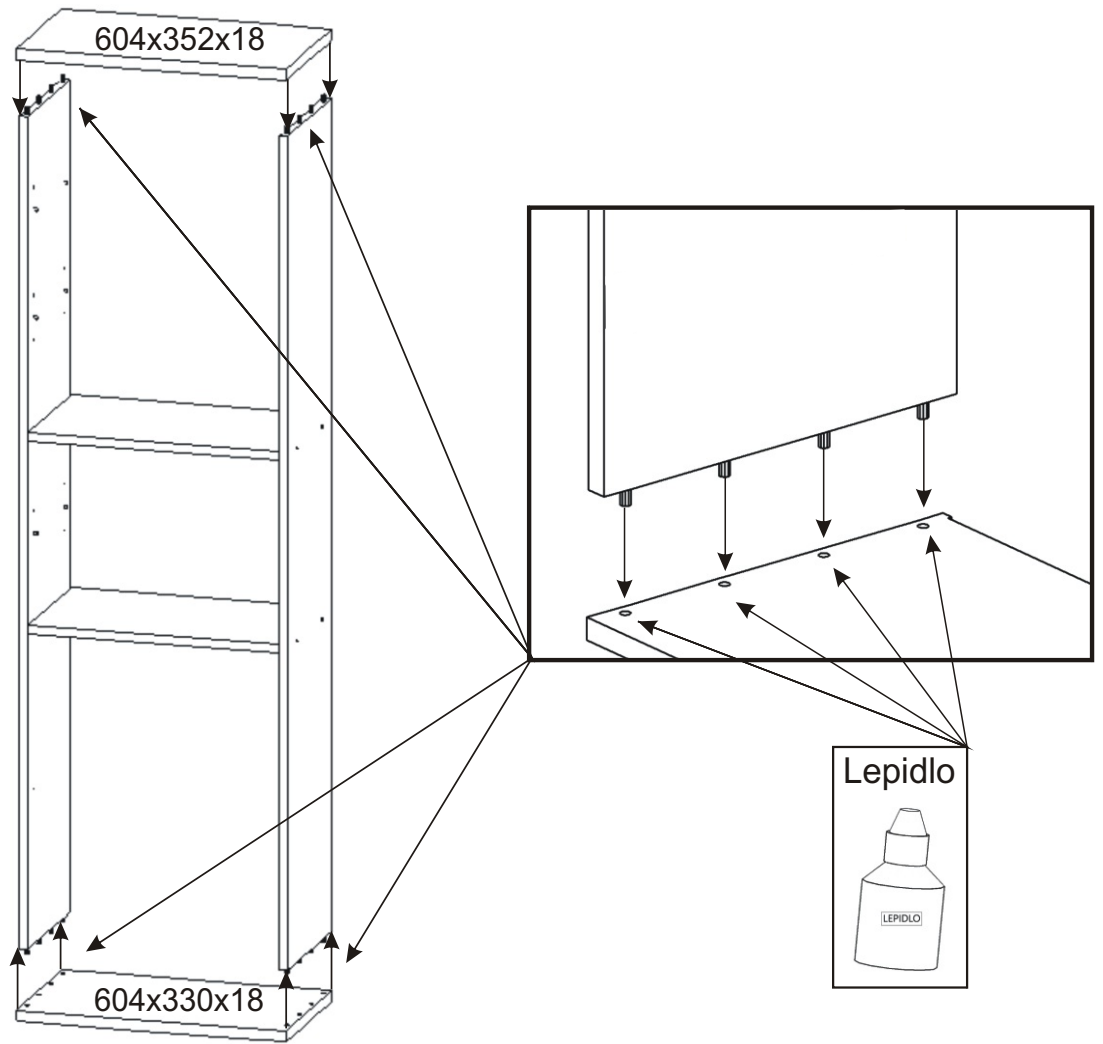

1.

Úchytka 148mm 3x 	Vrut 4x30 k úchytce 6x 
---	---

2.

3.

4.

5.

6.

7. Usazení dveří

Vrut 3,5x16

8x

PŮDA 604x352x18

3mm

713x296

1mm

Mezera mezi dveřmi a korpusem

8.