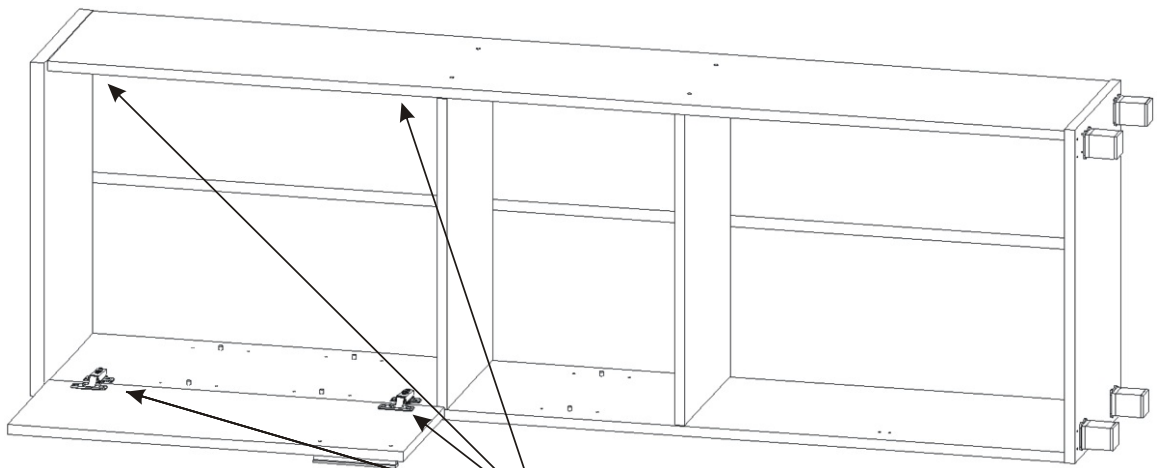

1.

Úchytka 148mm 3x 	Vrut 4x30 k úchytce 6x 
---	---

2.

3.

4.

5.

6.

7. Usazení dveří

Vrut 3,5x16

8x

PŮDA 604x352x18

3mm

713x296

1mm

Mezera mezi dveřmi a korpusem

8.