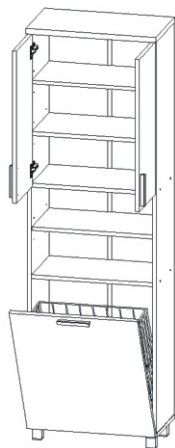

KBB 16

352mm 604mm

1928mm

Podpěrka 12x 	Vrut 3,5x16 56x 	Lepidlo velké 1x 	Kolík 28x 	Naložený pant 6x 	H lišta 1832mm 1x 
Konfirmát +krytky 8x 	Závěs koše 2x 	Hřebík 60x 	Koš 60 	Noha 60mm 4x 	Držák koše 4x 

1.

Úchytka 148mm 3x 	Vrut 4x30 k úchytce 6x 
---	---

2.

3.

4.

5.

6.

7. Usazení dveří

Vrut 3,5x16

8x

PŮDA 604x352x18

3mm

713x296

1mm

Mezera mezi dveřmi a korpusem

8.