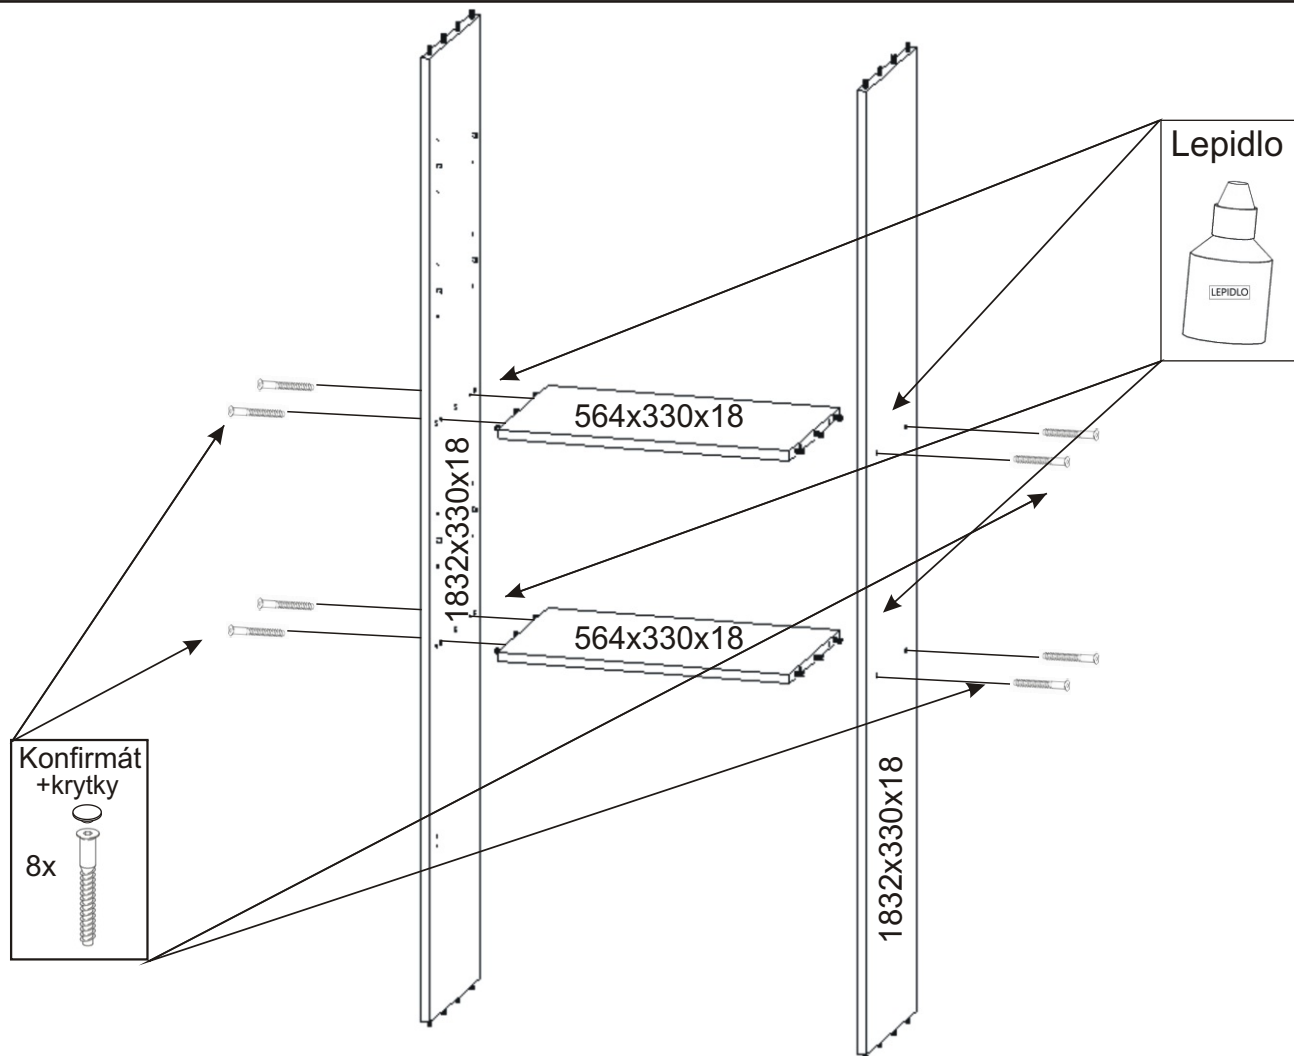

KBB 16

352mm 604mm

1928mm

Podpěrka 12x 	Vrut 3,5x16 56x 	Lepidlo velké 1x 	Kolík 28x 	Naložený pant 6x 	H lišta 1832mm 1x 
Konfirmát +krytky 8x 	Závěs koše 2x 	Hřebík 60x 	Koš 60 	Noha 60mm 4x 	Držák koše 4x 

1.

Úchytka 148mm 3x 	Vrut 4x30 k úchytce 6x 
---	---

2.

3.

4.

5.

6.

7. Usazení dveří

Vrut 3,5x16

8x

PŮDA 604x352x18

3mm

713x296

1mm

Mezera mezi dveřmi a korpusem

8.