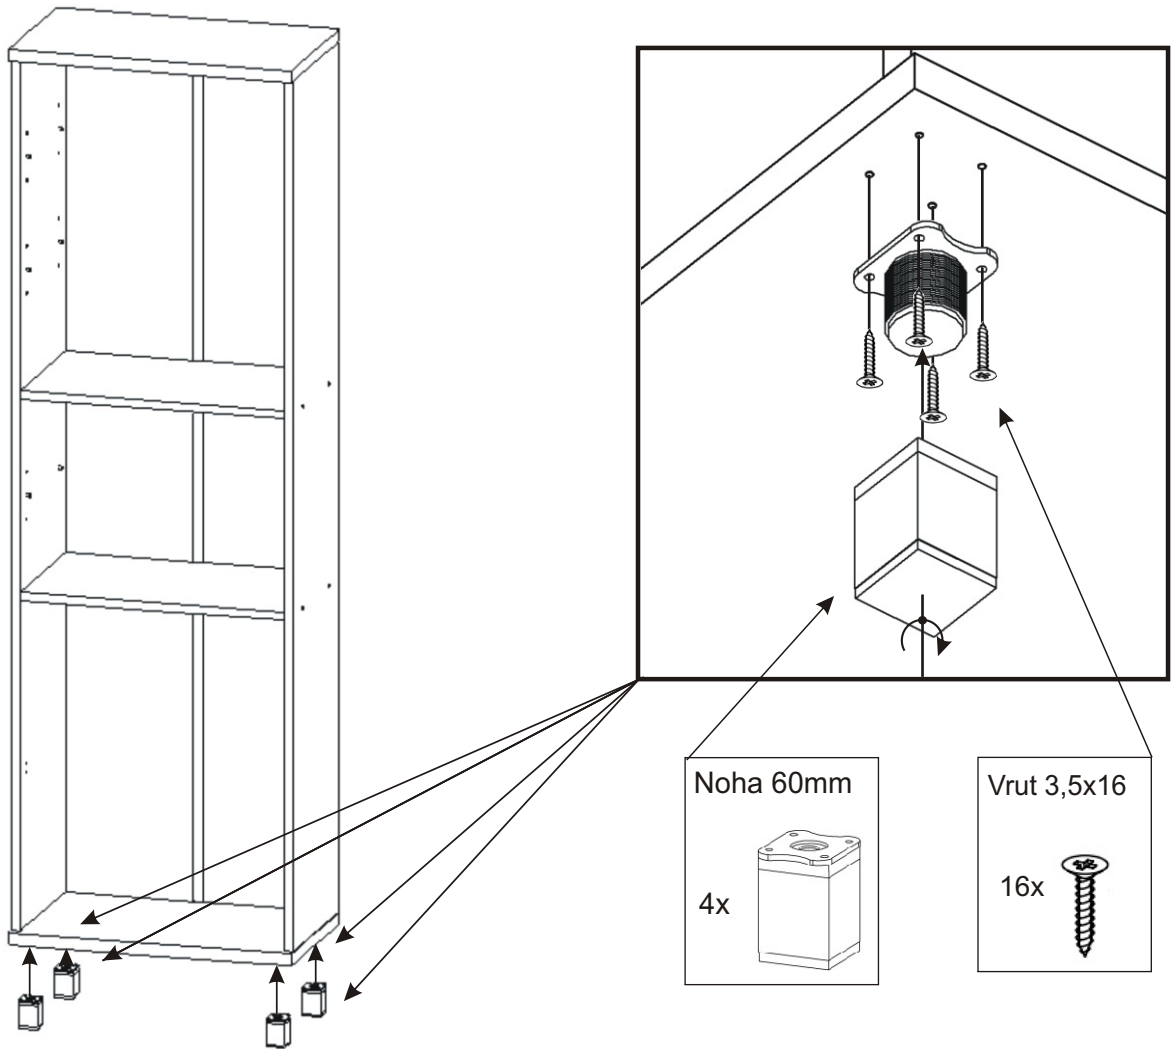

1.

Úchytka 148mm 3x 	Vrut 4x30 k úchytce 6x 
---	---

2.

3.

4.

5.

6.

7. Usazení dveří

Vrut 3,5x16

8x

PŮDA 604x352x18

3mm

713x296

1mm

Mezera mezi dveřmi a korpusem

8.