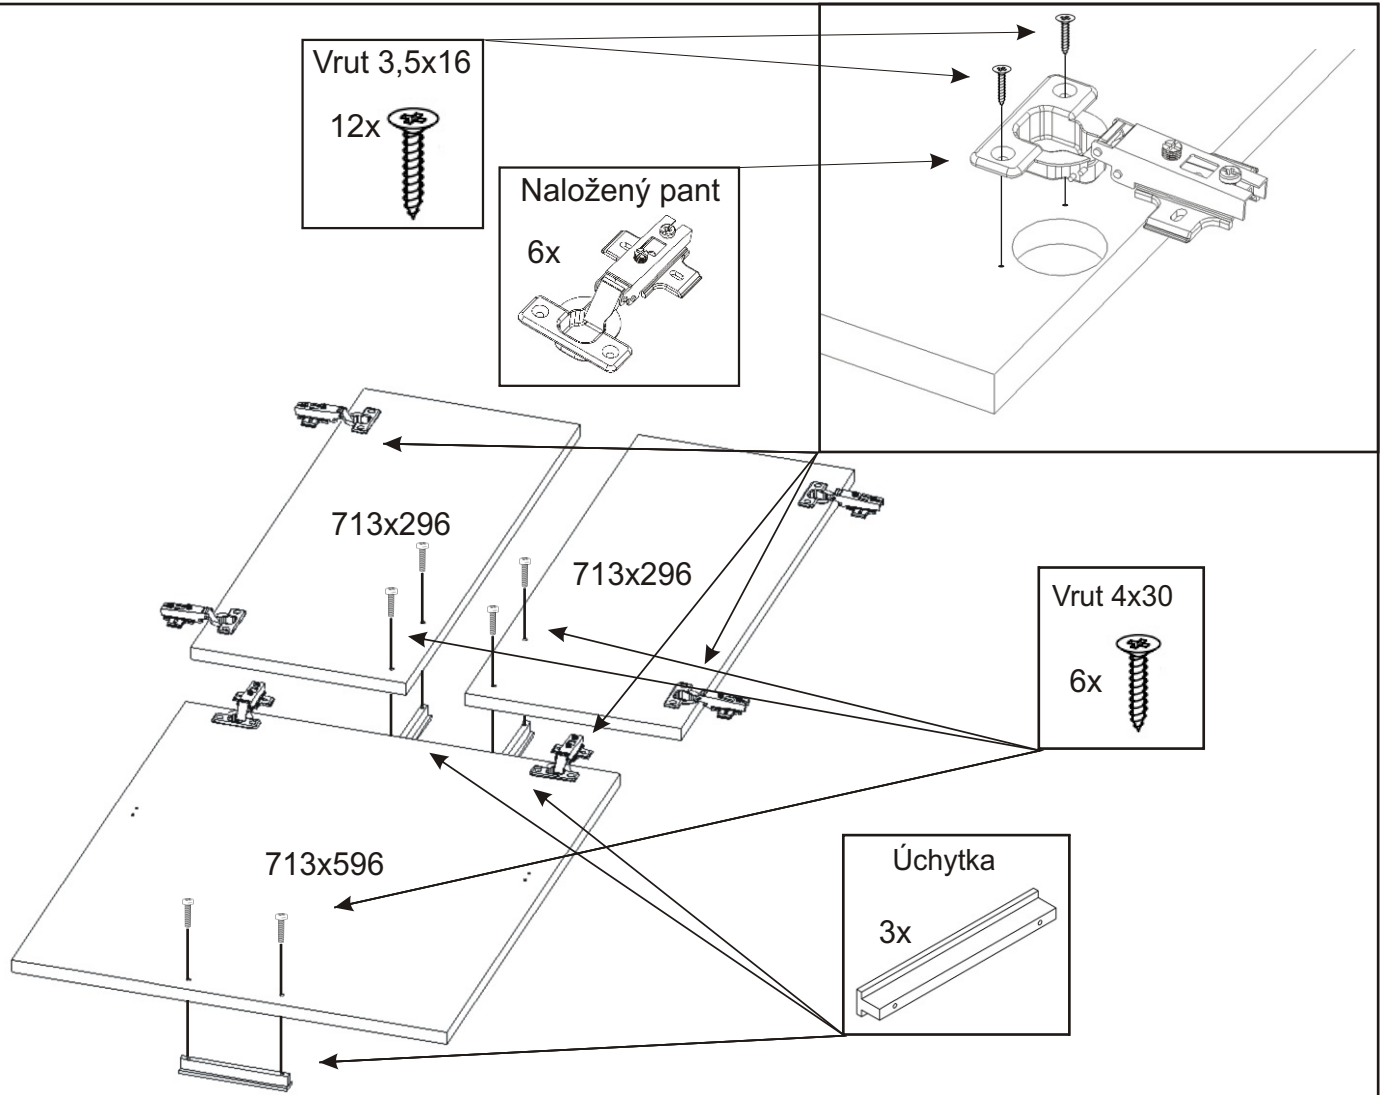

KBB 16

352mm 604mm

1928mm

Podpěrka 12x 	Vrut 3,5x16 56x 	Lepidlo velké 1x 	Kolík 28x 	Naložený pant 6x 	H lišta 1832mm 1x 
Konfirmát +krytky 8x 	Závěs koše 2x 	Hřebík 60x 	Koš 60 	Noha 60mm 4x 	Držák koše 4x 

1.

Úchytka 148mm 3x 	Vrut 4x30 k úchytce 6x 
---	---

2.

3.

4.

5.

6.

7. Usazení dveří

Vrut 3,5x16

8x

PŮDA 604x352x18

3mm

713x296

1mm

Mezera mezi dveřmi a korpusem

8.