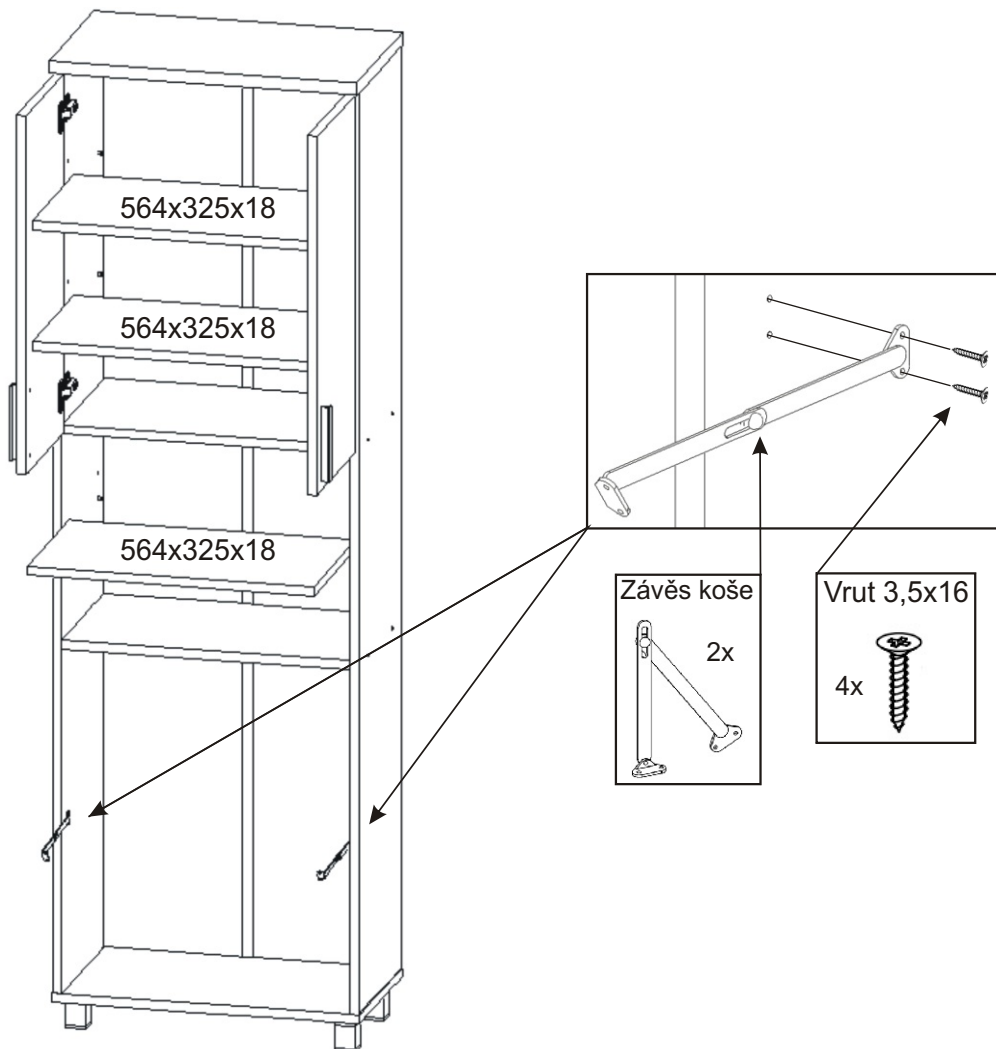

1.

Úchytka 148mm 3x 	Vrut 4x30 k úchytce 6x 
---	---

2.

3.

4.

5.

6.

7. Usazení dveří

Vrut 3,5x16

8x

PŮDA 604x352x18

3mm

713x296

1mm

Mezera mezi dveřmi a korpusem

8.