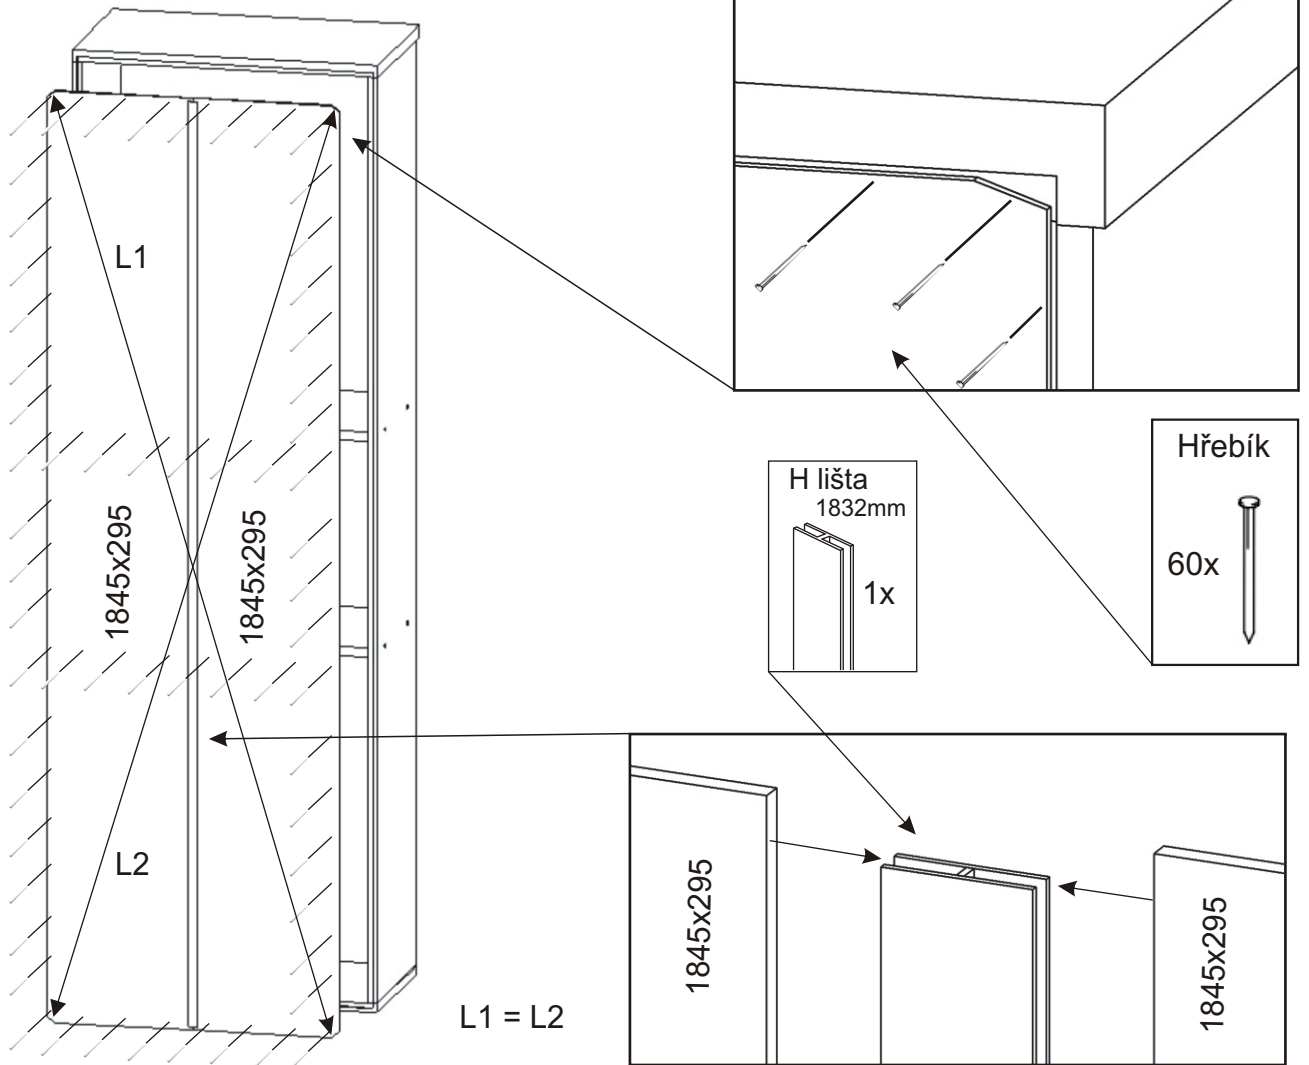

1.

Úchytka 148mm 3x 	Vrut 4x30 k úchytce 6x 
---	---

2.

3.

4.

5.

6.

7. Usazení dveří

Vrut 3,5x16

8x

PŮDA 604x352x18

3mm

713x296

1mm

Mezera mezi dveřmi a korpusem

8.