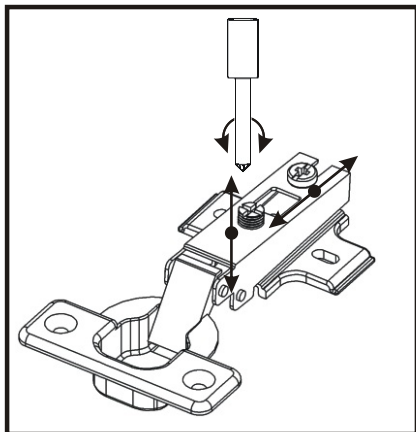

1.

Úchytka 148mm 3x 	Vrut 4x30 k úchytce 6x 
---	---

2.

3.

4.

5.

6.

7. Usazení dveří

Vrut 3,5x16

8x

PŮDA 604x352x18

3mm

713x296

1mm

Mezera mezi dveřmi a korpusem

8.