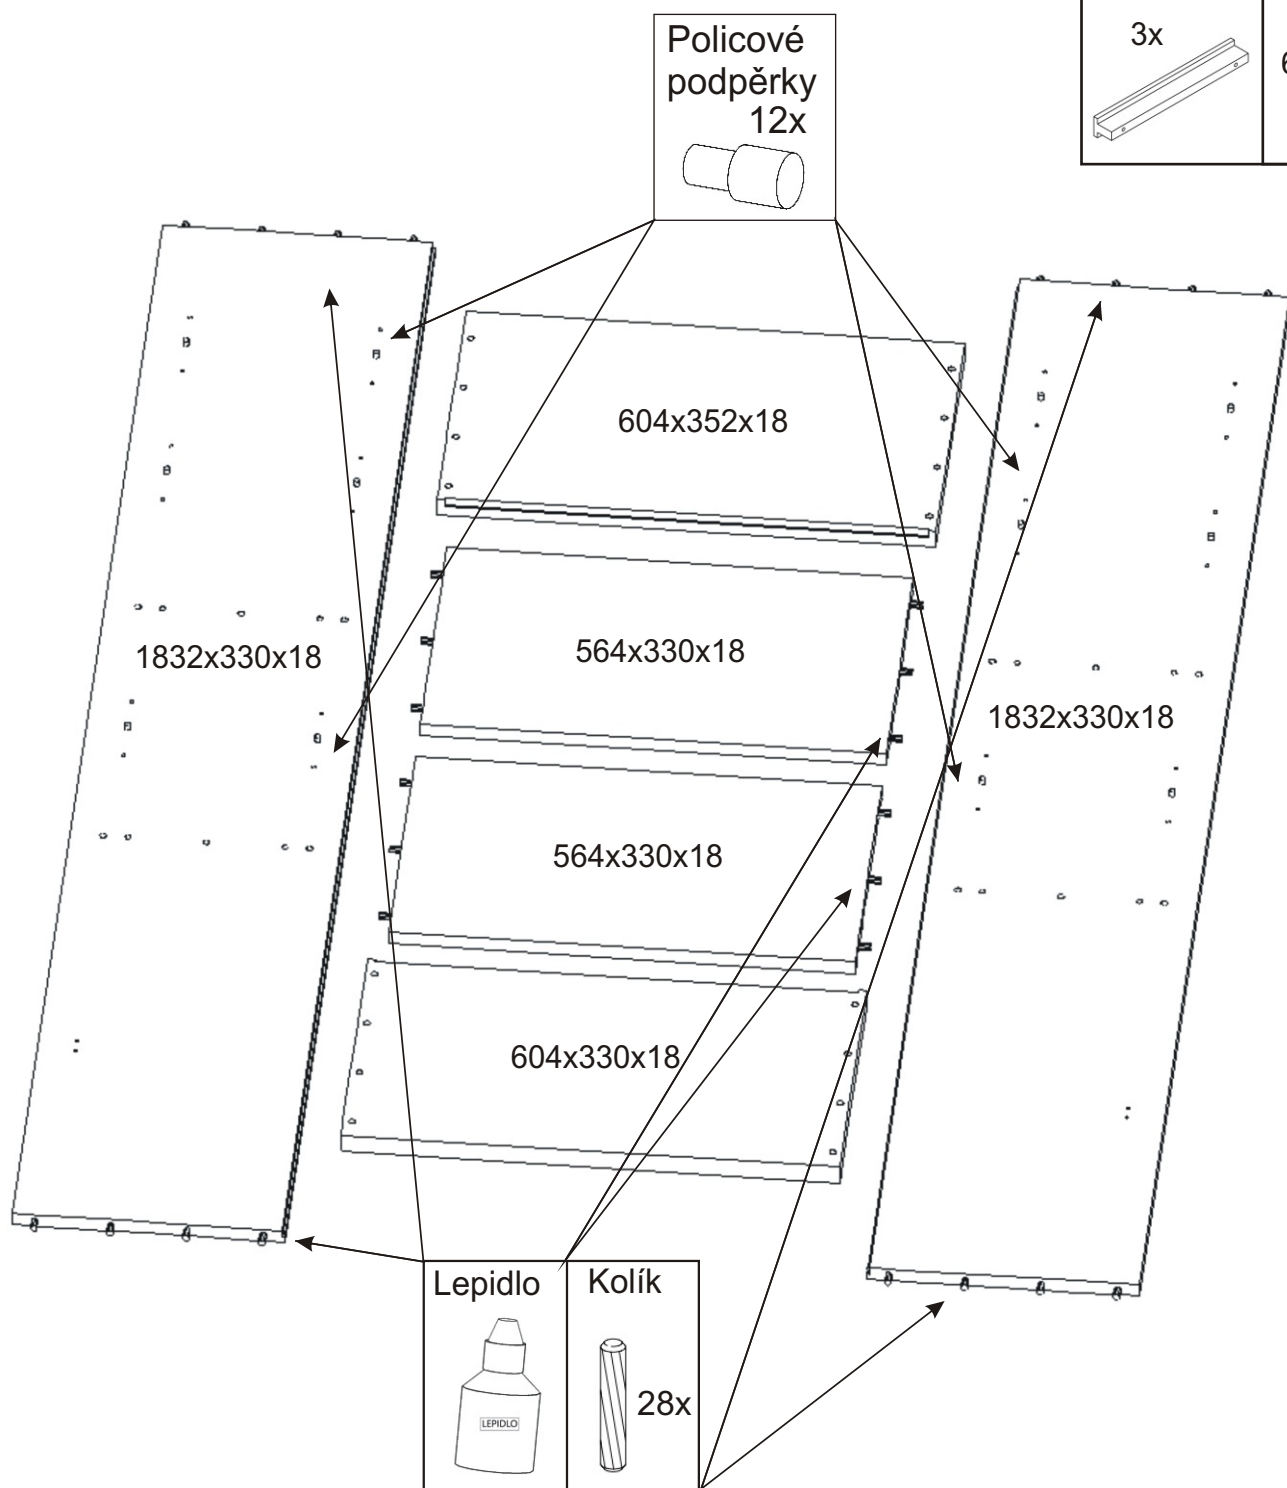

KBB 16

352mm 604mm

1928mm

Podpěrka 12x 	Vrut 3,5x16 56x 	Lepidlo velké 1x 	Kolík 28x 	Naložený pant 6x 	H lišta 1832mm 1x 
Konfirmát +krytky 8x 	Závěs koše 2x 	Hřebík 60x 	Koš 60 	Noha 60mm 4x 	Držák koše 4x 

1.

Úchytka 148mm 3x 	Vrut 4x30 k úchytce 6x 
---	---

2.

3.

4.

5.

6.

7. Usazení dveří

Vrut 3,5x16

8x

PŮDA 604x352x18

3mm

713x296

1mm

Mezera mezi dveřmi a korpusem

8.