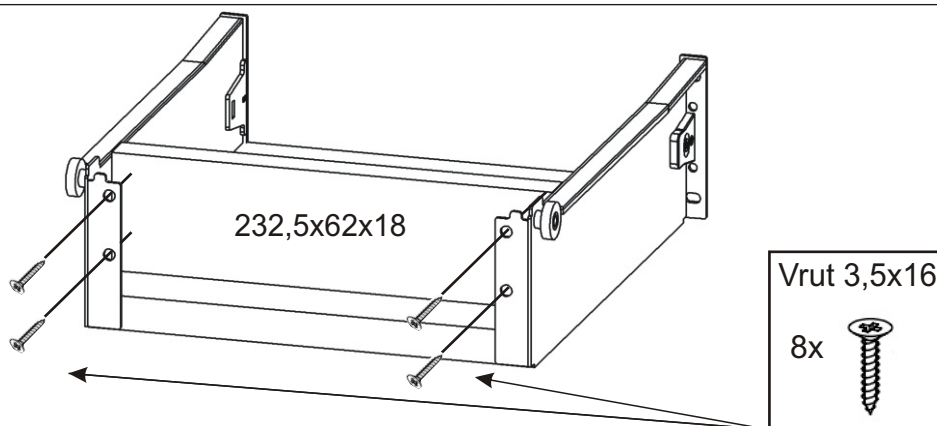

# KBB 14

304mm

352mm

<b>Pojezd 270mm plechový 2 páry</b> 	<b>Vrut 3,5x16</b> 76x 	<b>Lepidlo velké</b> 1x 	<b>Kolík</b> 28x 	<b>Naložený pant</b> 4x 	
<b>Vrut 4x30 k úchytkce</b> 8x 	<b>Konfirmát +krytky</b> 8x 	<b>Hřebík</b> 44x 	<b>Podpěrka</b> 16x 	<b>Noha 60mm</b> 4x 	<b>Úchytkva</b> 4x 

1.

2.1. Montáž zásuvky 2ks

2.2.

2.3.

2.4.

2.5.

3.

4.