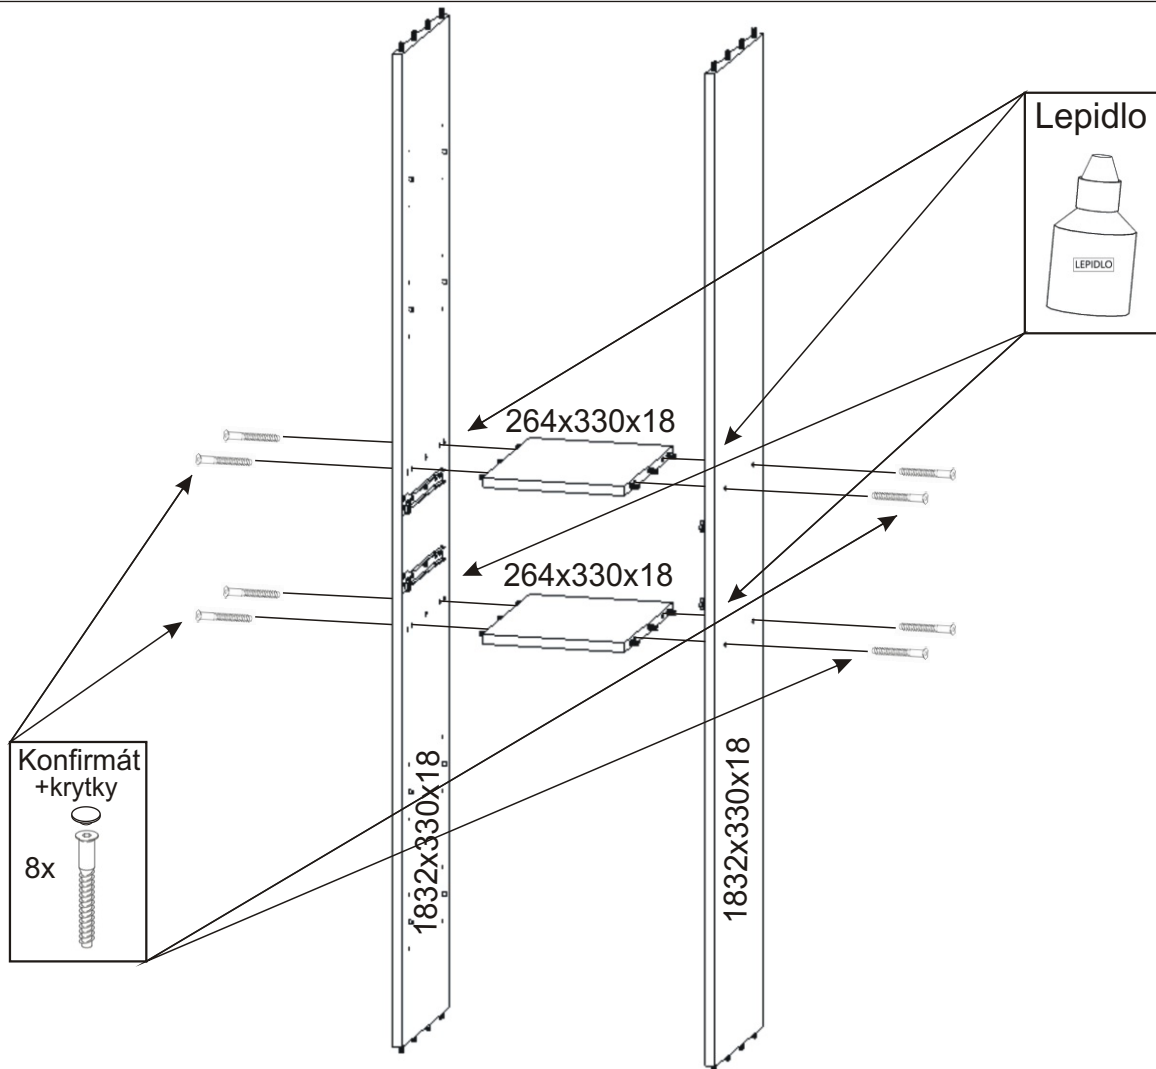

# KBB 14

304mm

352mm

<b>Pojezd 270mm plechový 2 páry</b> 	<b>Vrut 3,5x16</b> 76x 	<b>Lepidlo velké</b> 1x 	<b>Kolík</b> 28x 	<b>Naložený pant</b> 4x 	
<b>Vrut 4x30 k úchytkce</b> 8x 	<b>Konfirmát +krytky</b> 8x 	<b>Hřebík</b> 44x 	<b>Podpěrka</b> 16x 	<b>Noha 60mm</b> 4x 	<b>Úchytkva</b> 4x 

1.

2.1. Montáž zásuvky 2ks

2.2.

2.3.

2.4.

2.5.

3.

4.

5.

6.

7.

Noha 60mm  
4x

Vrut 3,5x16  
16x

8.

10.

11.