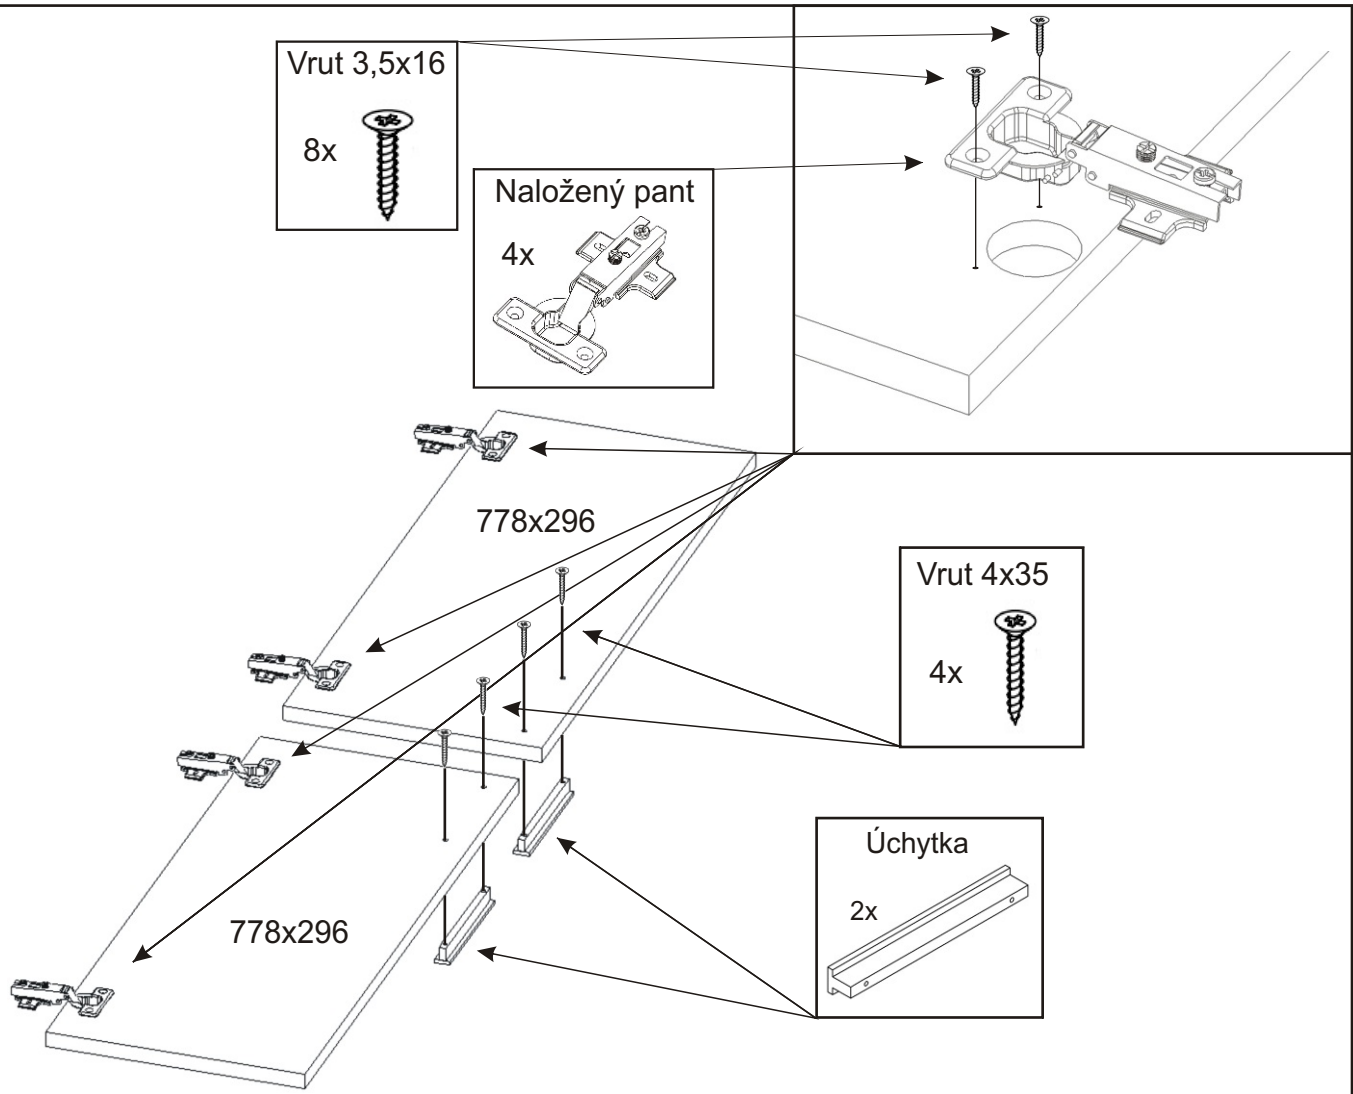

1.

2.1. Montáž zásuvky 2ks

2.2.

2.3.

2.4.

2.5.

3.

4.

5.

6.

7.

Noha 60mm  
4x

Vrut 3,5x16  
16x

8.

10.

11.