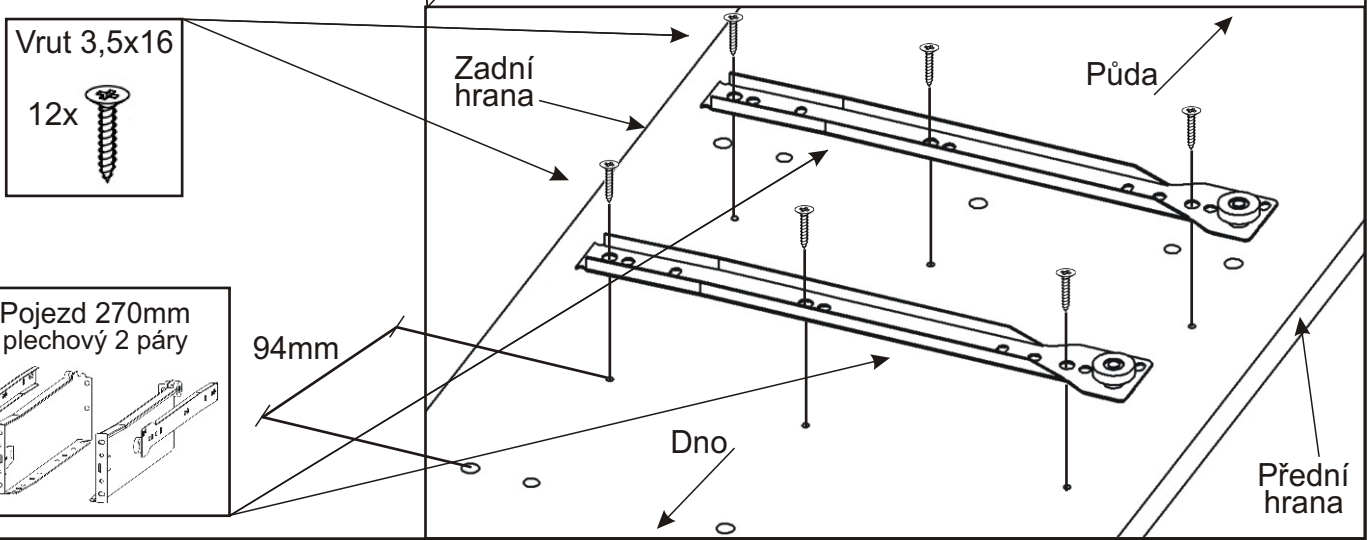

# KBB 14

304mm

352mm

<b>Pojezd 270mm plechový 2 páry</b> 	<b>Vrut 3,5x16</b> 76x 	<b>Lepidlo velké</b> 1x 	<b>Kolík</b> 28x 	<b>Naložený pant</b> 4x 	
<b>Vrut 4x30 k úchytkce</b> 8x 	<b>Konfirmát +krytky</b> 8x 	<b>Hřebík</b> 44x 	<b>Podpěrka</b> 16x 	<b>Noha 60mm</b> 4x 	<b>Úchytkva</b> 4x 

1.

2.1. Montáž zásuvky 2ks

2.2.

2.3.

2.4.

2.5.

3.

4.

5.

6.

7.

Noha 60mm  
4x

Vrut 3,5x16  
16x

8.

10.

11.