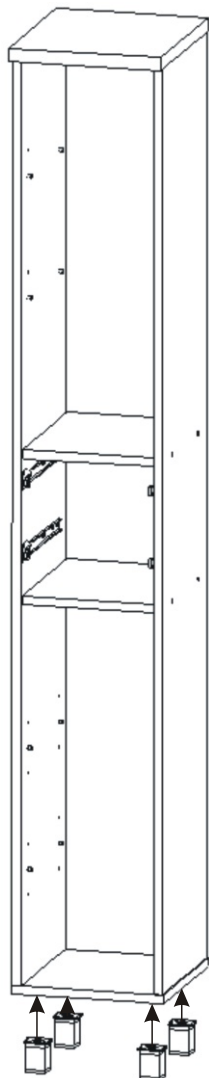

# KBB 14

304mm

352mm

<b>Pojezd 270mm plechový 2 páry</b> 	<b>Vrut 3,5x16</b> 76x 	<b>Lepidlo velké</b> 1x 	<b>Kolík</b> 28x 	<b>Naložený pant</b> 4x 	
<b>Vrut 4x30 k úchytkce</b> 8x 	<b>Konfirmát +krytky</b> 8x 	<b>Hřebík</b> 44x 	<b>Podpěrka</b> 16x 	<b>Noha 60mm</b> 4x 	<b>Úchytkva</b> 4x 

1.

2.1. Montáž zásuvky 2ks

2.2.

2.3.

2.4.

2.5.

3.

4.

5.

6.

7.

Noha 60mm  
4x

Vrut 3,5x16  
16x

8.

10.

11.