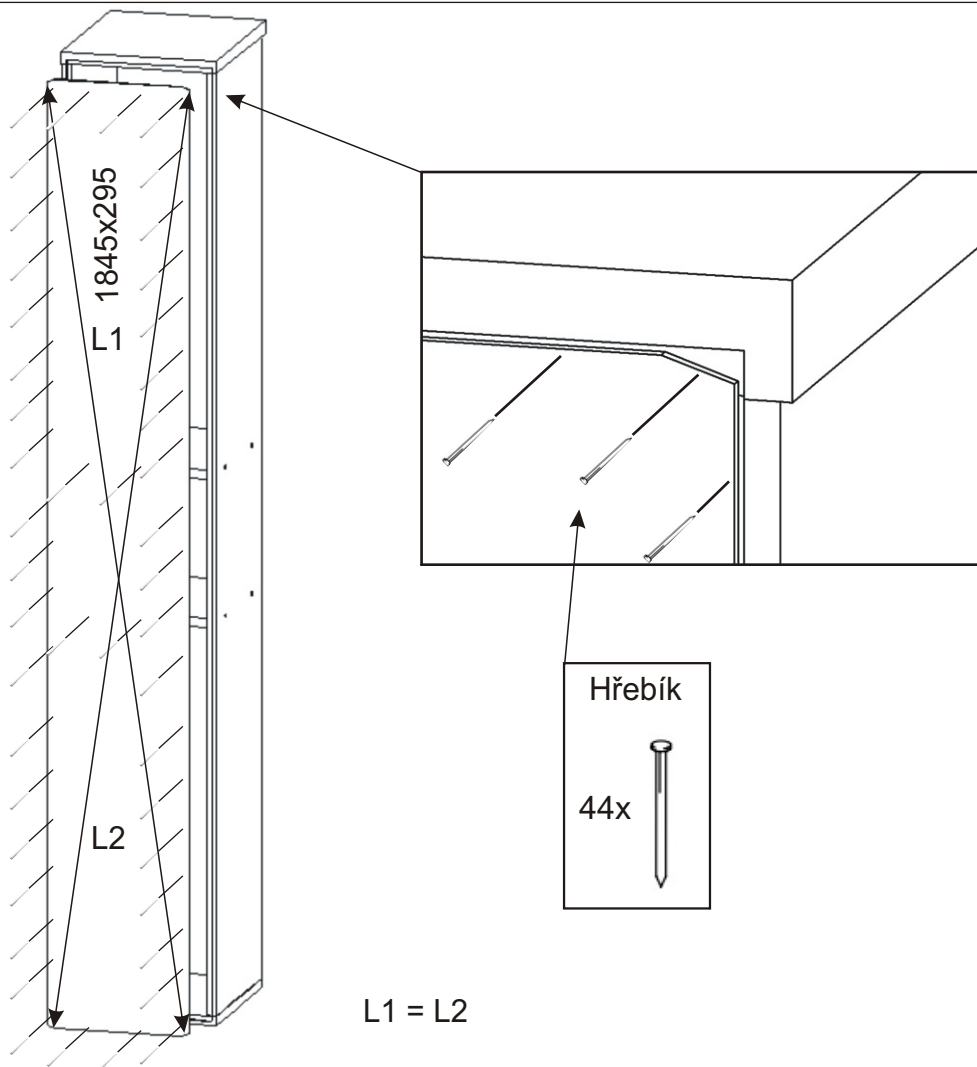

# KBB 14

304mm

352mm

<b>Pojezd 270mm plechový 2 páry</b> 	<b>Vrut 3,5x16</b> 76x 	<b>Lepidlo velké</b> 1x 	<b>Kolík</b> 28x 	<b>Naložený pant</b> 4x 	
<b>Vrut 4x30 k úchytkce</b> 8x 	<b>Konfirmát +krytky</b> 8x 	<b>Hřebík</b> 44x 	<b>Podpěrka</b> 16x 	<b>Noha 60mm</b> 4x 	<b>Úchytkva</b> 4x 

1.

2.1. Montáž zásuvky 2ks

2.2.

2.3.

2.4.

2.5.

3.

4.

5.

6.

7.

Noha 60mm  
4x

Vrut 3,5x16  
16x

8.

10.

11.