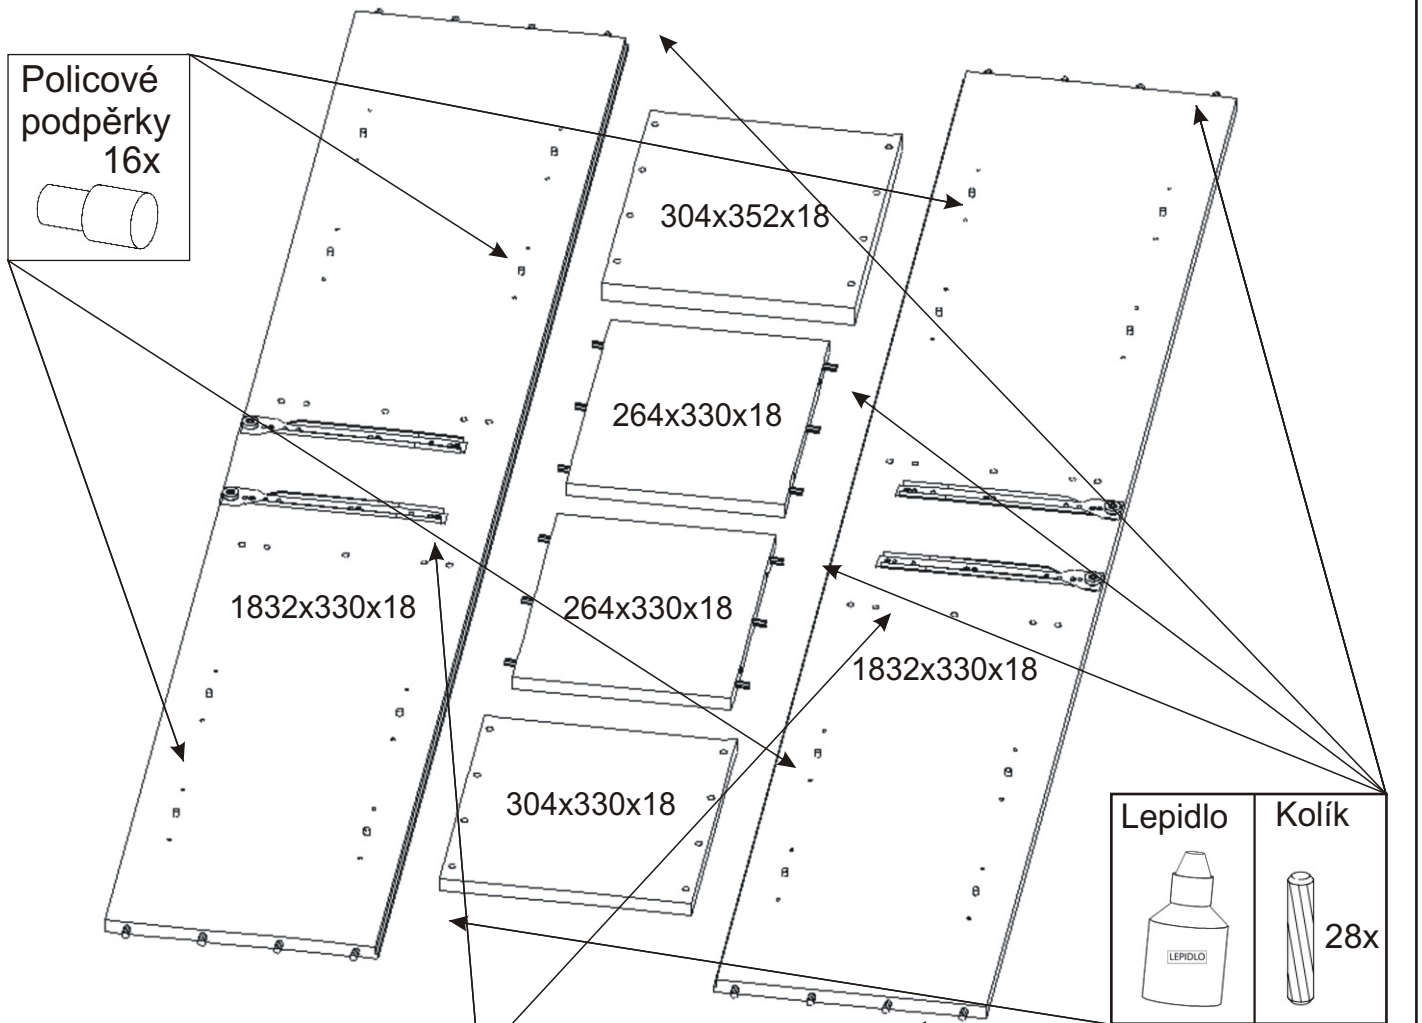

# KBB 14

304mm

352mm

<b>Pojezd 270mm plechový 2 páry</b> 	<b>Vrut 3,5x16</b> 76x 	<b>Lepidlo velké</b> 1x 	<b>Kolík</b> 28x 	<b>Naložený pant</b> 4x 	
<b>Vrut 4x30 k úchytkce</b> 8x 	<b>Konfirmát +krytky</b> 8x 	<b>Hřebík</b> 44x 	<b>Podpěrka</b> 16x 	<b>Noha 60mm</b> 4x 	<b>Úchytkva</b> 4x 

1.

2.1. Montáž zásuvky 2ks

2.2.

2.3.

2.4.

2.5.

3.

4.

5.

6.

7.

Noha 60mm  
4x

Vrut 3,5x16  
16x

8.

10.

11.