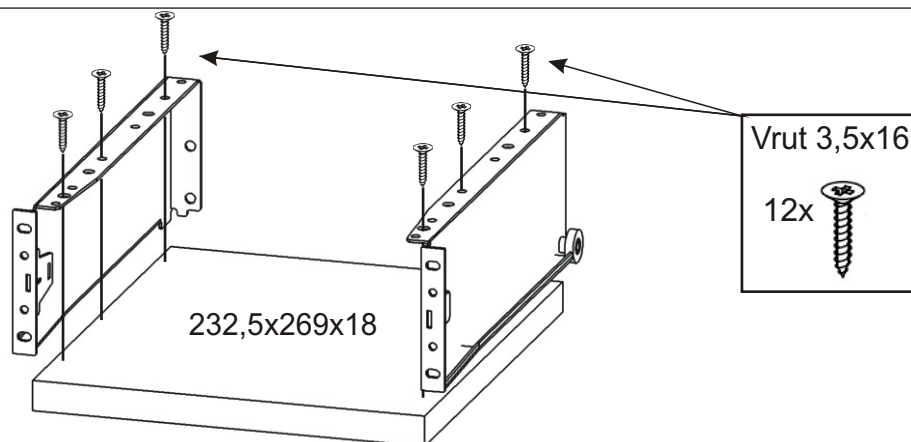

# KBB 14

304mm

352mm

<b>Pojezd 270mm plechový 2 páry</b> 	<b>Vrut 3,5x16</b> 76x 	<b>Lepidlo velké</b> 1x 	<b>Kolík</b> 28x 	<b>Naložený pant</b> 4x 	
<b>Vrut 4x30 k úchytkce</b> 8x 	<b>Konfirmát +krytky</b> 8x 	<b>Hřebík</b> 44x 	<b>Podpěrka</b> 16x 	<b>Noha 60mm</b> 4x 	<b>Úchytkva</b> 4x 

1.

2.1. Montáž zásuvky 2ks

2.2.

2.3.

2.4.

2.5.

3.

4.