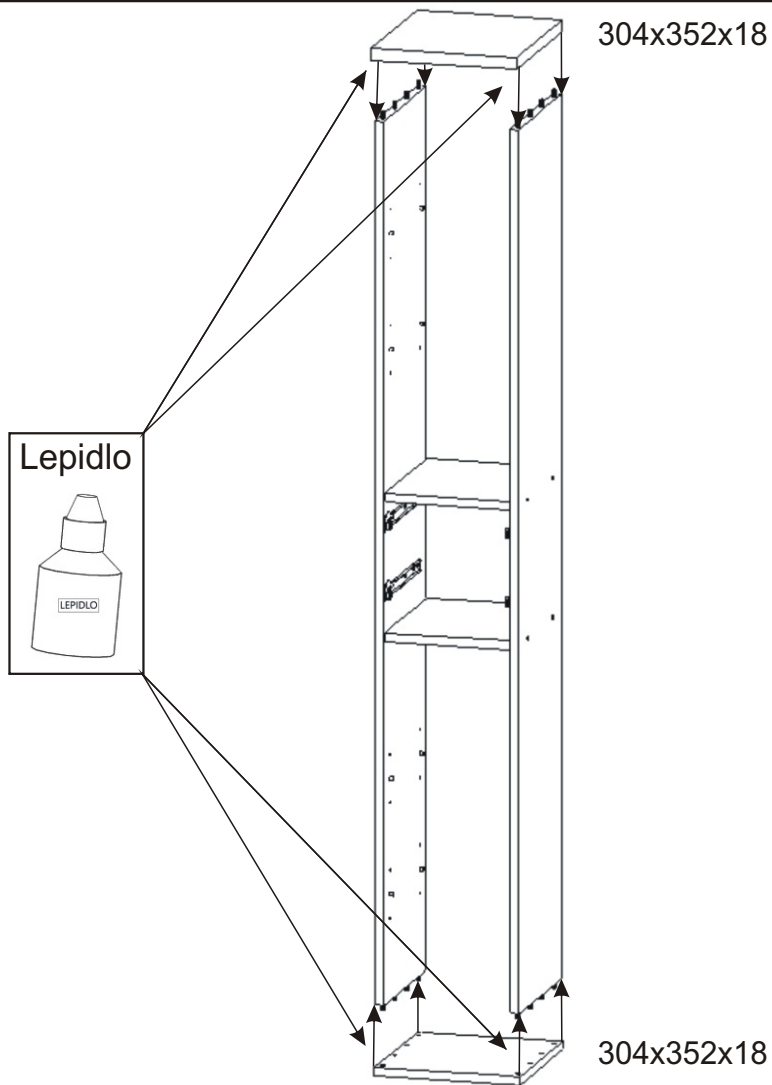

# KBB 14

304mm

352mm

<b>Pojezd 270mm plechový 2 páry</b> 	<b>Vrut 3,5x16</b> 76x 	<b>Lepidlo velké</b> 1x 	<b>Kolík</b> 28x 	<b>Naložený pant</b> 4x 	
<b>Vrut 4x30 k úchytkce</b> 8x 	<b>Konfirmát +krytky</b> 8x 	<b>Hřebík</b> 44x 	<b>Podpěrka</b> 16x 	<b>Noha 60mm</b> 4x 	<b>Úchytkva</b> 4x 

1.

2.1. Montáž zásuvky 2ks

2.2.

2.3.

2.4.

2.5.

3.

4.

5.

6.

7.

Noha 60mm  
4x

Vrut 3,5x16  
16x

8.

10.

11.