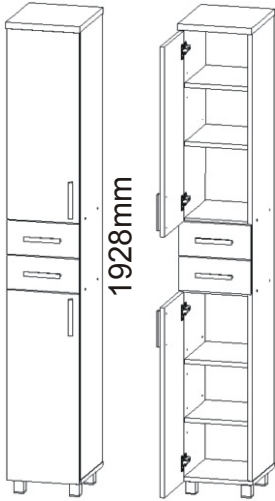

# KBB 14

304mm

352mm

<b>Pojezd 270mm plechový 2 páry</b> 	<b>Vrut 3,5x16</b> 76x 	<b>Lepidlo velké</b> 1x 	<b>Kolík</b> 28x 	<b>Naložený pant</b> 4x 	
<b>Vrut 4x30 k úchytkce</b> 8x 	<b>Konfirmát +krytky</b> 8x 	<b>Hřebík</b> 44x 	<b>Podpěrka</b> 16x 	<b>Noha 60mm</b> 4x 	<b>Úchytkva</b> 4x 

1.

2.1. Montáž zásuvky 2ks

2.2.

2.3.

2.4.

2.5.

3.

4.