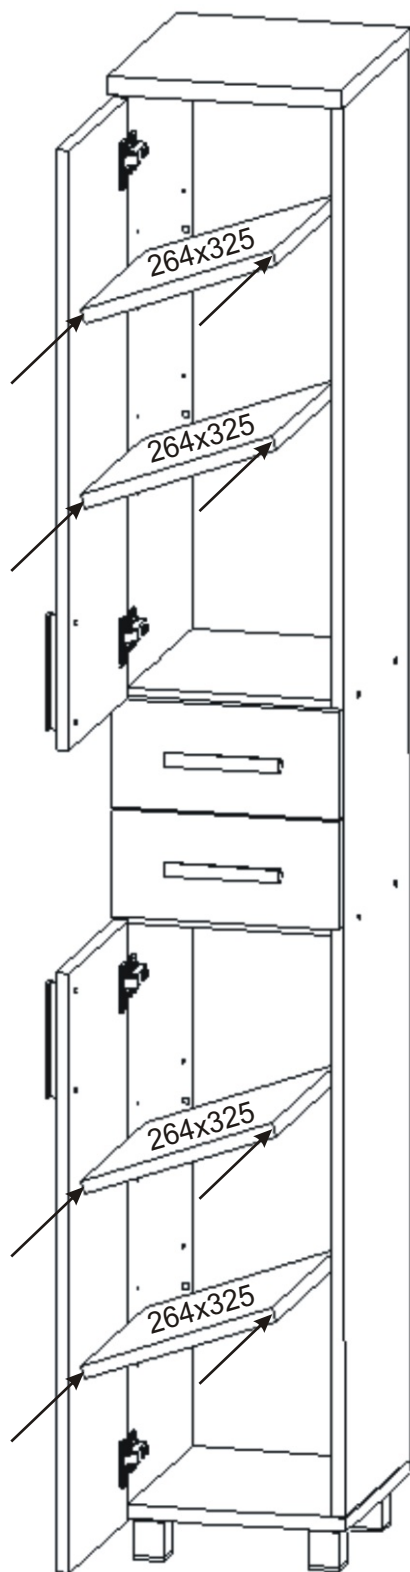

# KBB 14

304mm

352mm

<b>Pojezd 270mm plechový 2 páry</b> 	<b>Vrut 3,5x16</b> 76x 	<b>Lepidlo velké</b> 1x 	<b>Kolík</b> 28x 	<b>Naložený pant</b> 4x 	
<b>Vrut 4x30 k úchytkce</b> 8x 	<b>Konfirmát +krytky</b> 8x 	<b>Hřebík</b> 44x 	<b>Podpěrka</b> 16x 	<b>Noha 60mm</b> 4x 	<b>Úchytkva</b> 4x 

1.

2.1. Montáž zásuvky 2ks

2.2.

2.3.

2.4.

2.5.

3.

4.

5.

6.

7.

Noha 60mm  
4x

Vrut 3,5x16  
16x

8.

10.

11.