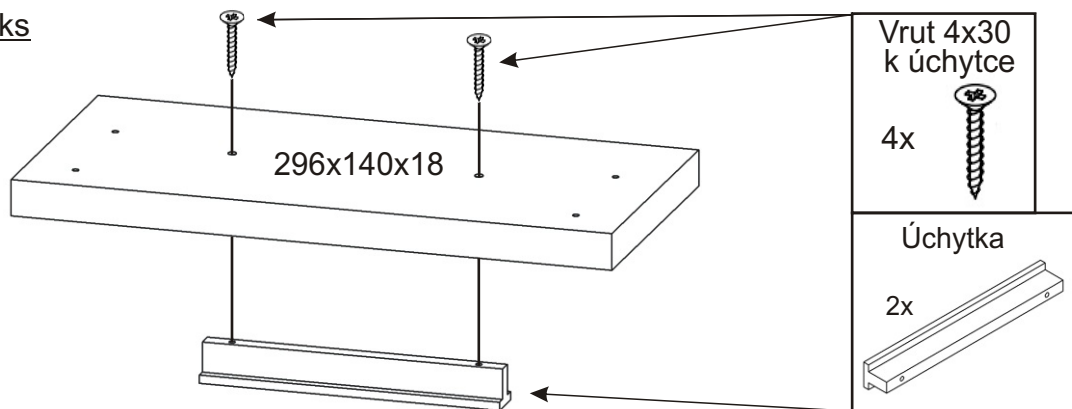

# KBB 14

304mm

352mm

<b>Pojezd 270mm plechový 2 páry</b> 	<b>Vrut 3,5x16</b> 76x 	<b>Lepidlo velké</b> 1x 	<b>Kolík</b> 28x 	<b>Naložený pant</b> 4x 	
<b>Vrut 4x30 k úchytkce</b> 8x 	<b>Konfirmát +krytky</b> 8x 	<b>Hřebík</b> 44x 	<b>Podpěrka</b> 16x 	<b>Noha 60mm</b> 4x 	<b>Úchytkva</b> 4x 

1.

2.1. Montáž zásuvky 2ks

2.2.

2.3.

2.4.

2.5.

3.

4.