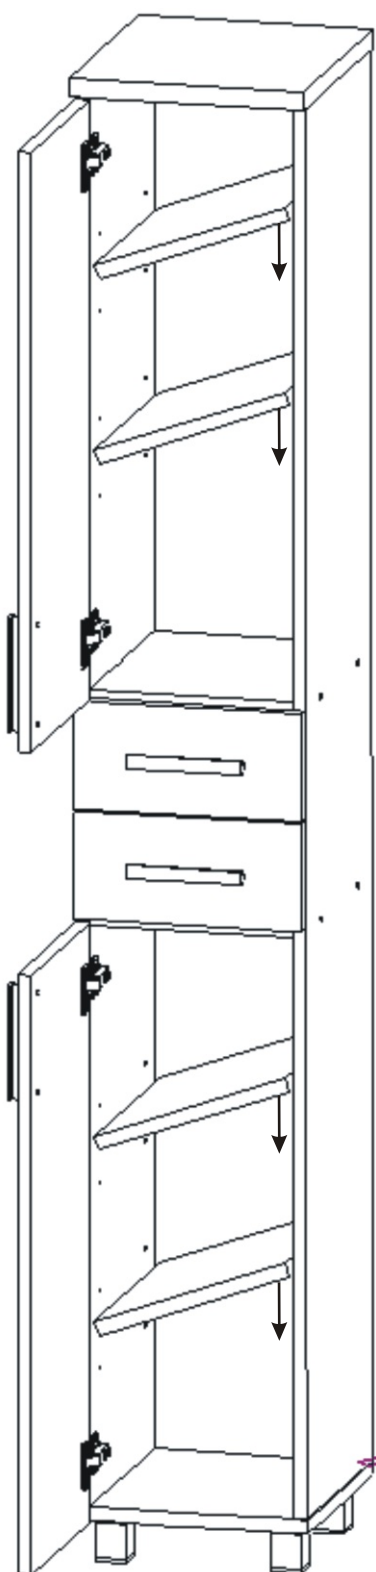

# KBB 14

304mm

352mm

<b>Pojezd 270mm plechový 2 páry</b> 	<b>Vrut 3,5x16</b> 76x 	<b>Lepidlo velké</b> 1x 	<b>Kolík</b> 28x 	<b>Naložený pant</b> 4x 	
<b>Vrut 4x30 k úchytkce</b> 8x 	<b>Konfirmát +krytky</b> 8x 	<b>Hřebík</b> 44x 	<b>Podpěrka</b> 16x 	<b>Noha 60mm</b> 4x 	<b>Úchytkva</b> 4x 

1.

2.1. Montáž zásuvky 2ks

2.2.

2.3.

2.4.

2.5.

3.

4.

5.

6.

7.

Noha 60mm  
4x

Vrut 3,5x16  
16x

8.

10.

11.