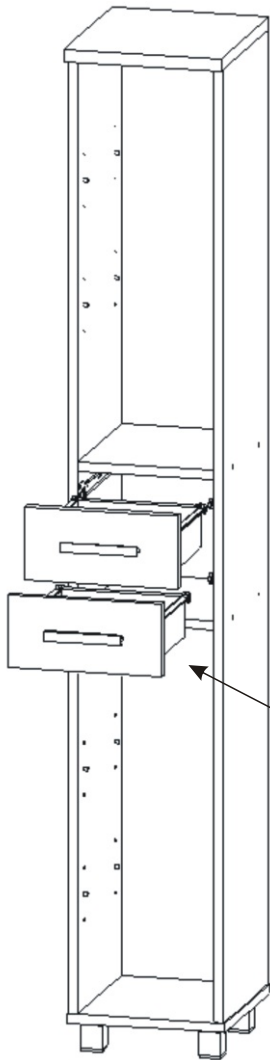

# KBB 14

304mm

352mm

<b>Pojezd 270mm plechový 2 páry</b> 	<b>Vrut 3,5x16</b> 76x 	<b>Lepidlo velké</b> 1x 	<b>Kolík</b> 28x 	<b>Naložený pant</b> 4x 	
<b>Vrut 4x30 k úchytkce</b> 8x 	<b>Konfirmát +krytky</b> 8x 	<b>Hřebík</b> 44x 	<b>Podpěrka</b> 16x 	<b>Noha 60mm</b> 4x 	<b>Úchytkva</b> 4x 

1.

2.1. Montáž zásuvky 2ks

2.2.

2.3.

2.4.

2.5.

3.

4.

5.

6.

7.

Noha 60mm  
4x

Vrut 3,5x16  
16x

8.

10.

11.