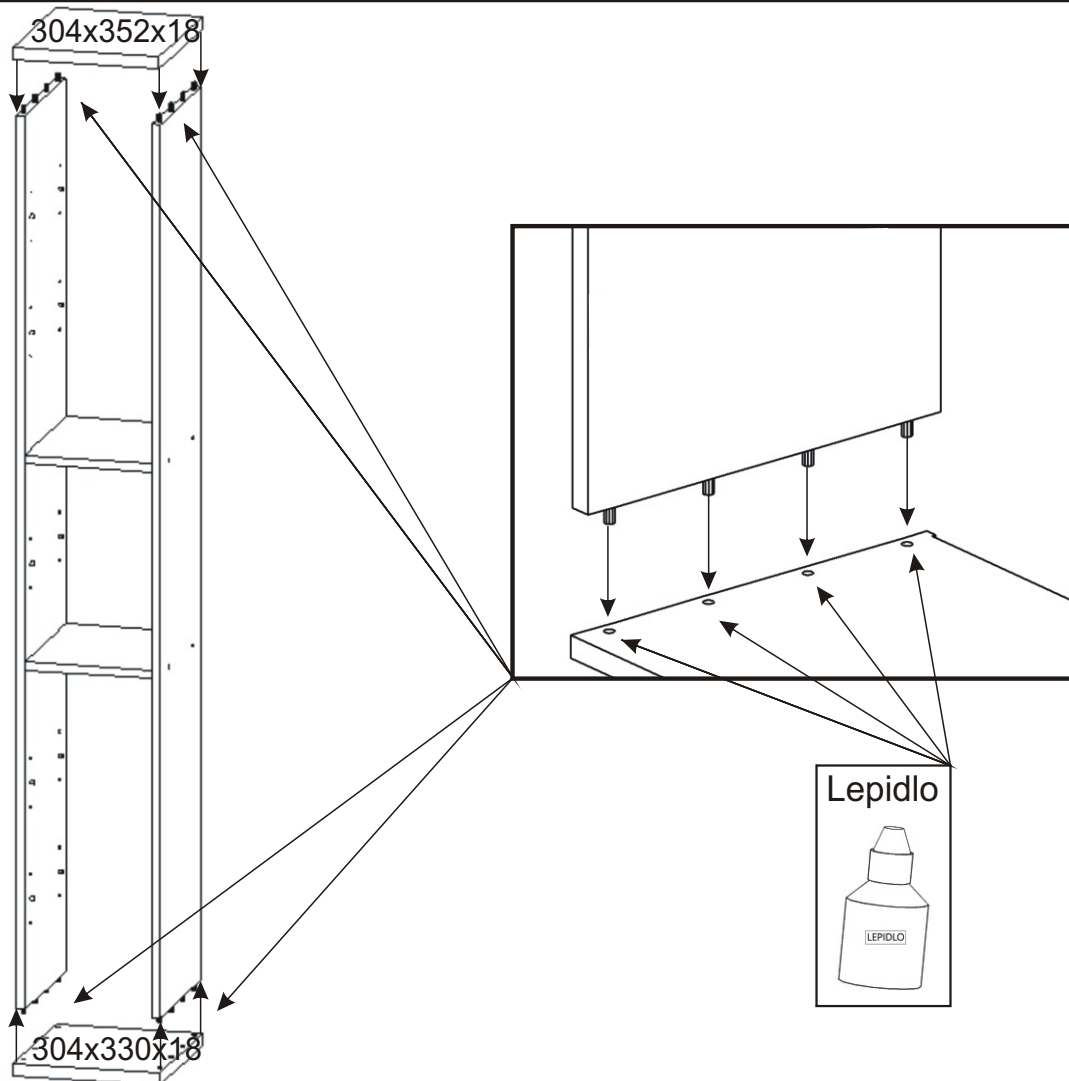

KBB 13

Vrut 3,5x16 32x 	Lepidlo 1x 	Kolíček 28x 	Naložený pant 4x 	Hřebík 44x
Konfirmát + krytky 8x 	Podpěrka 20x 	Noha 60mm 4x 	Úchytka 148mm 2x 	Vrut 4x30 k úchytce 4x

1.

2.

3.

4.

5.

6.

7.

8. Usazení dvířek

Vrut 3,5x16

8x

PŮDA 304x352x18

3mm

1mm

713x296

Mezera mezi
dvířmi a korpusem

DNO 304x330x18

1mm

3mm

713x296

Mezera mezi
dvířmi a korpusem