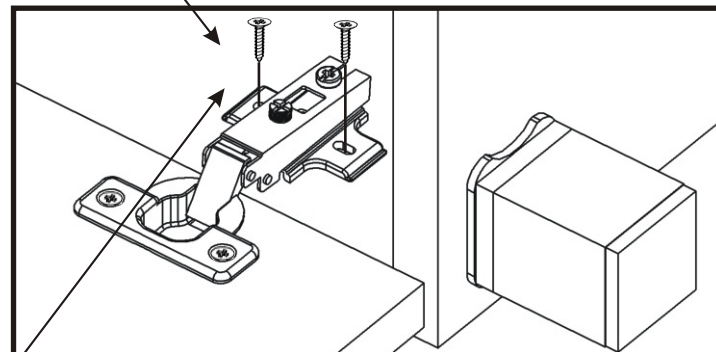

7.

8. Usazení dvířek

Vrut 3,5x16

8x

PŮDA 304x352x18

3mm

1mm

713x296

Mezera mezi
dvířmi a korpusem

DNO 304x330x18

1mm

3mm

713x296

Mezera mezi
dvířmi a korpusem