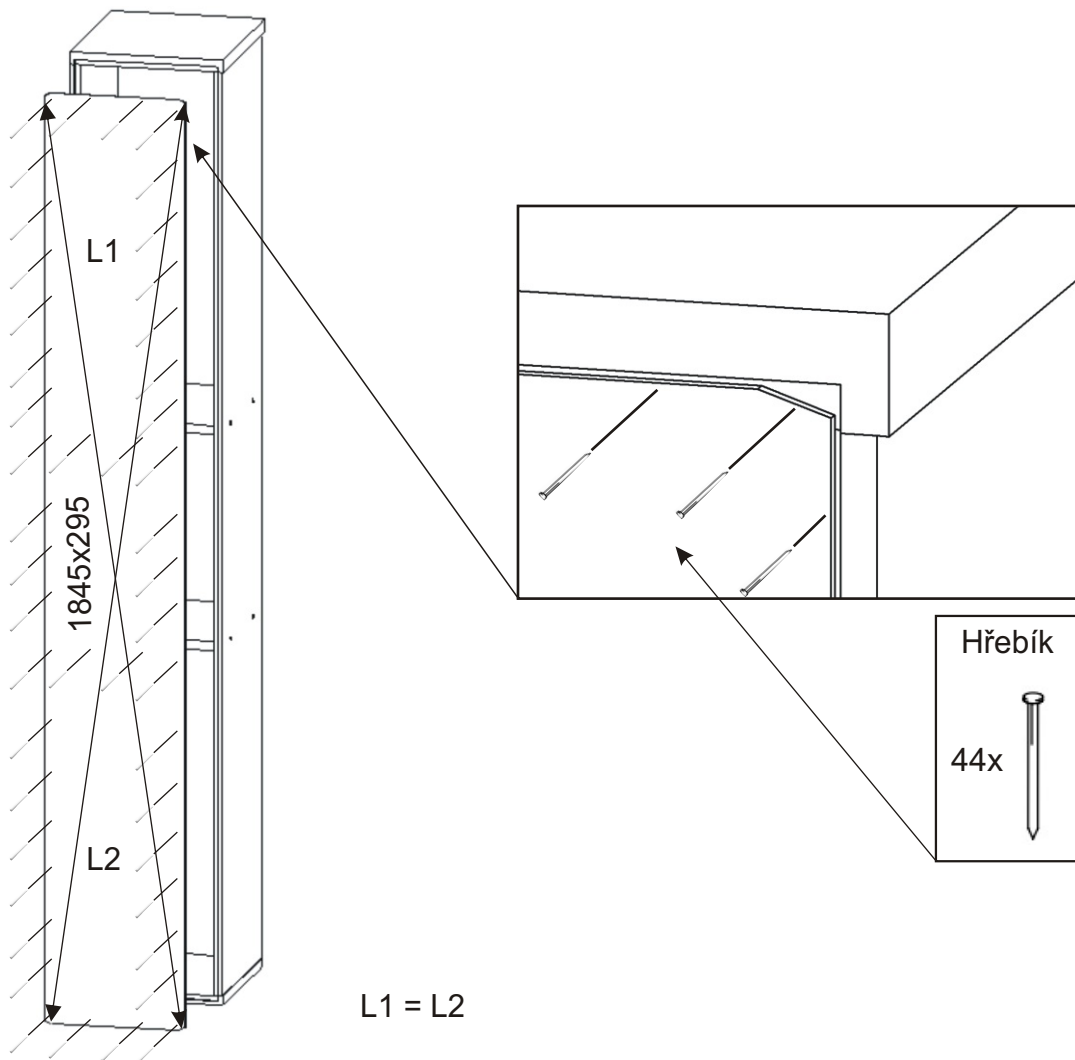

KBB 13

Vrut 3,5x16 32x 	Lepidlo 1x 	Kolíček 28x 	Naložený pant 4x 	Hřebík 44x
Konfirmát + krytky 8x 	Podpěrka 20x 	Noha 60mm 4x 	Úchytka 148mm 2x 	Vrut 4x30 k úchytce 4x

1.

2.

3.

4.

5.

6.

7.

8. Usazení dvířek

Vrut 3,5x16

8x

PŮDA 304x352x18

3mm

1mm

713x296

Mezera mezi
dvířmi a korpusem

DNO 304x330x18

1mm

3mm

713x296

Mezera mezi
dvířmi a korpusem