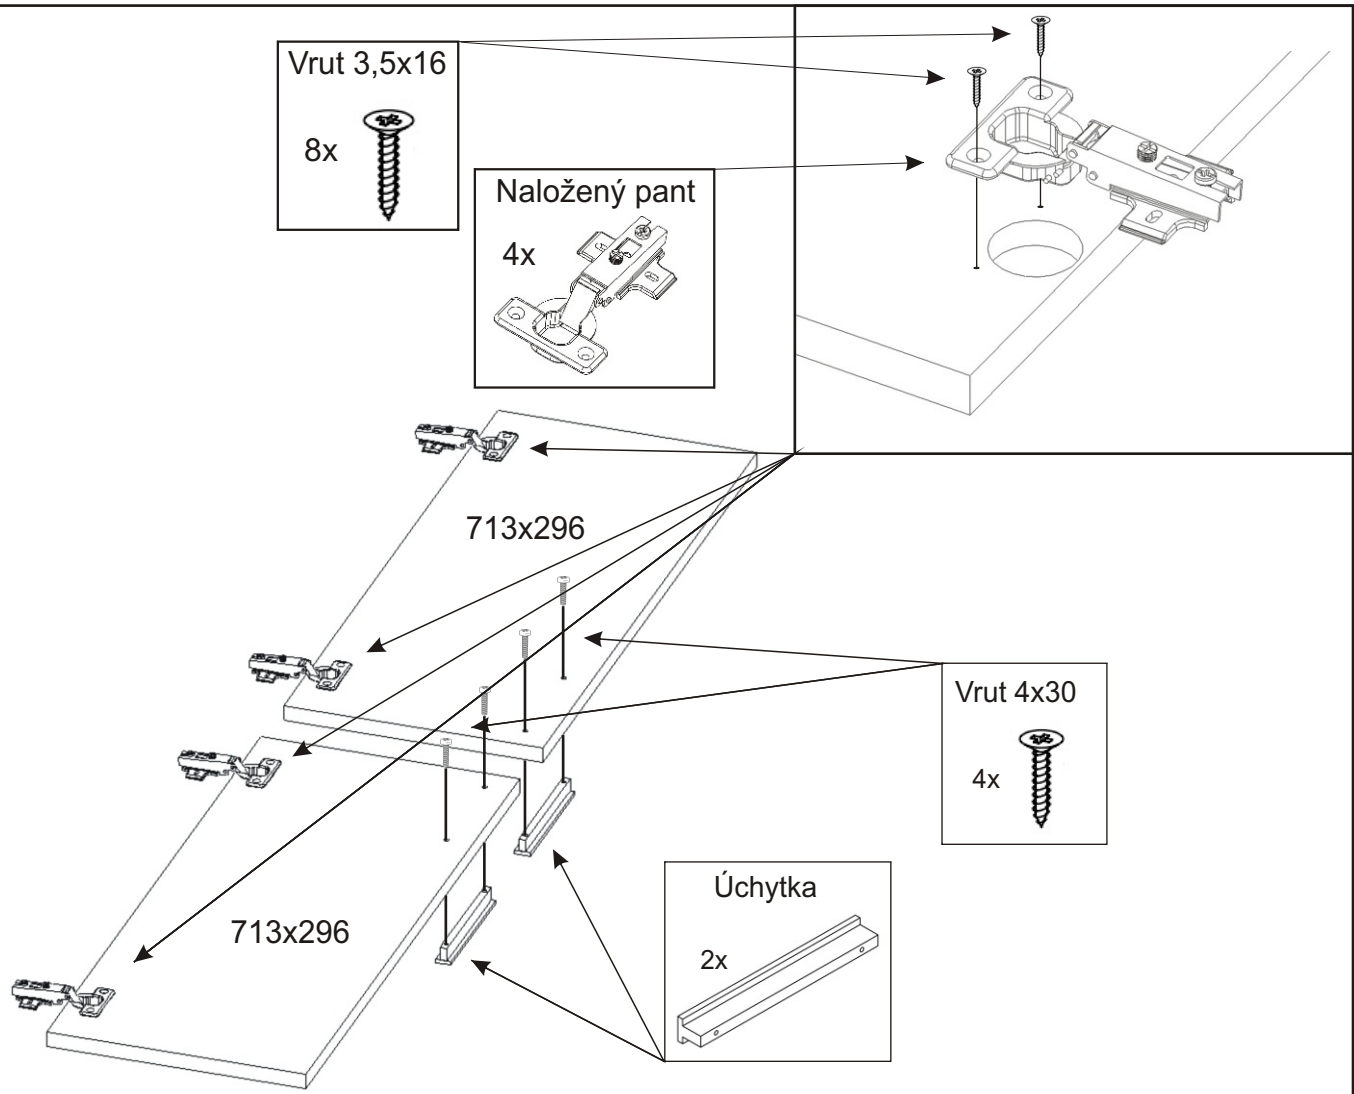

KBB 13

Vrut 3,5x16 32x 	Lepidlo 1x 	Kolíček 28x 	Naložený pant 4x 	Hřebík 44x
Konfirmát + krytky 8x 	Podpěrka 20x 	Noha 60mm 4x 	Úchytka 148mm 2x 	Vrut 4x30 k úchytce 4x

1.

2.

3.

4.

5.

6.

7.

8. Usazení dvířek

Vrut 3,5x16

8x

PŮDA 304x352x18

3mm

1mm

713x296

Mezera mezi
dvířmi a korpusem

DNO 304x330x18

1mm

3mm

713x296

Mezera mezi
dvířmi a korpusem