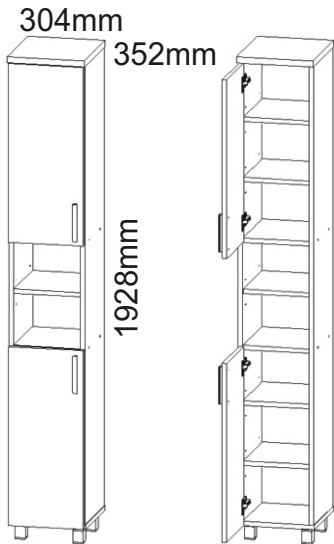

KBB 13

Vrut 3,5x16 32x 	Lepidlo 1x 	Kolíček 28x 	Naložený pant 4x 	Hřebík 44x
Konfirmát + krytky 8x 	Podpěrka 20x 	Noha 60mm 4x 	Úchytka 148mm 2x 	Vrut 4x30 k úchytce 4x

1.

2.

3.

4.

5.

6.

7.

8. Usazení dvířek

Vrut 3,5x16

8x

PŮDA 304x352x18

3mm

1mm

713x296

Mezera mezi
dvířmi a korpusem

DNO 304x330x18

1mm

3mm

713x296

Mezera mezi
dvířmi a korpusem