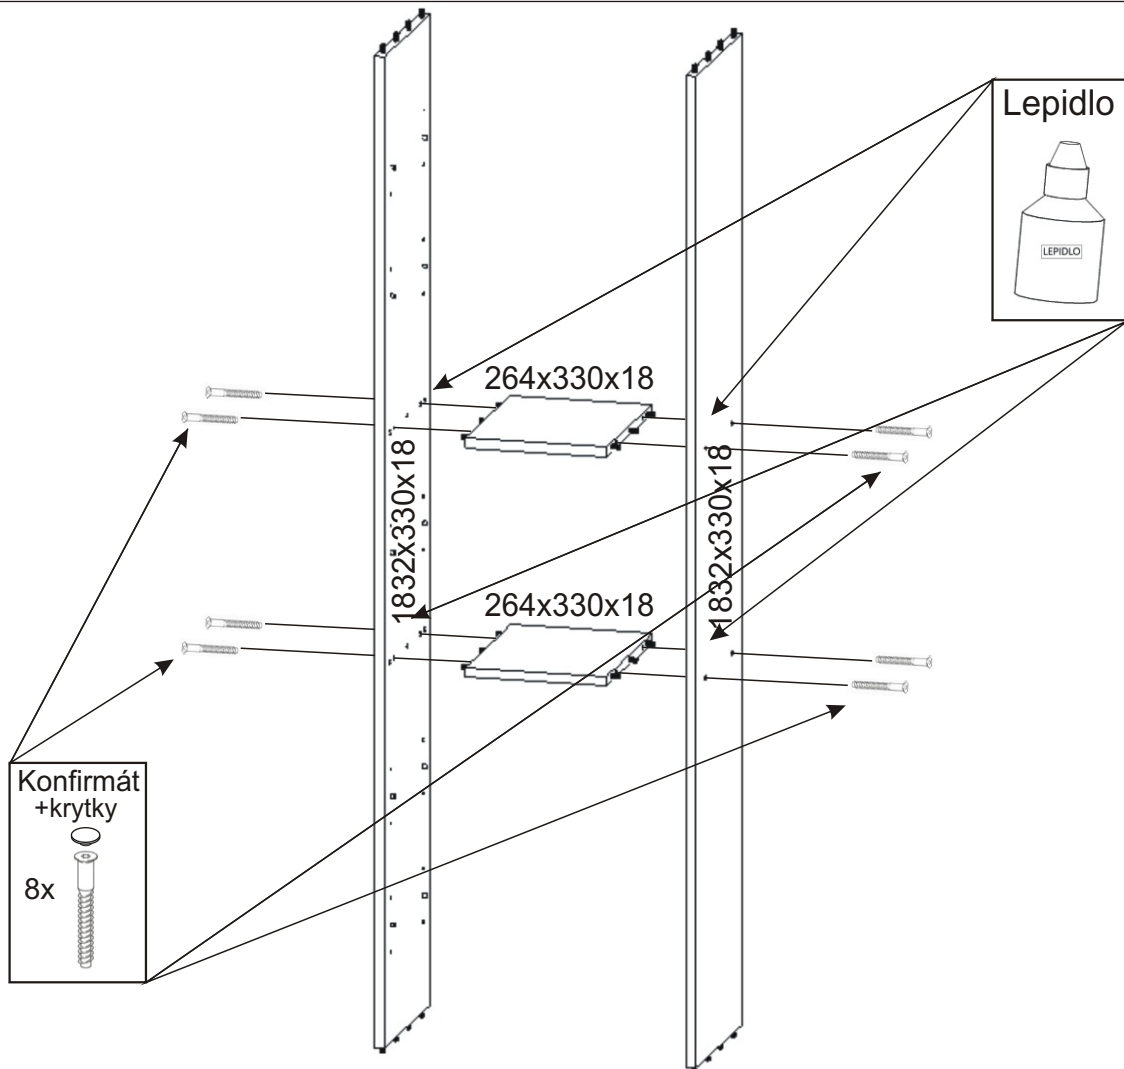

KBB 13

Vrut 3,5x16 32x 	Lepidlo 1x 	Kolíček 28x 	Naložený pant 4x 	Hřebík 44x
Konfirmát + krytky 8x 	Podpěrka 20x 	Noha 60mm 4x 	Úchytka 148mm 2x 	Vrut 4x30 k úchytce 4x

1.

2.

3.

4.

5.

6.

7.

8. Usazení dvířek

Vrut 3,5x16

8x

PŮDA 304x352x18

3mm

1mm

713x296

Mezera mezi
dvířmi a korpusem

DNO 304x330x18

1mm

3mm

713x296

Mezera mezi
dvířmi a korpusem