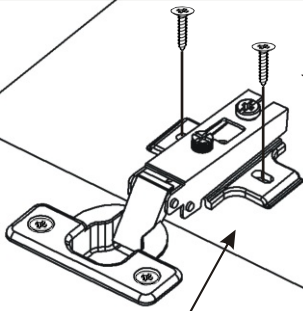

KBB 13

Vrut 3,5x16 32x 	Lepidlo 1x 	Kolíček 28x 	Naložený pant 4x 	Hřebík 44x
Konfirmát + krytky 8x 	Podpěrka 20x 	Noha 60mm 4x 	Úchytka 148mm 2x 	Vrut 4x30 k úchytce 4x

1.

2.

3.

4.

5.

6.

7.

8. Usazení dvířek

Vrut 3,5x16

8x

PŮDA 304x352x18

3mm

1mm

713x296

Mezera mezi
dvířmi a korpusem

DNO 304x330x18

1mm

3mm

713x296

Mezera mezi
dvířmi a korpusem