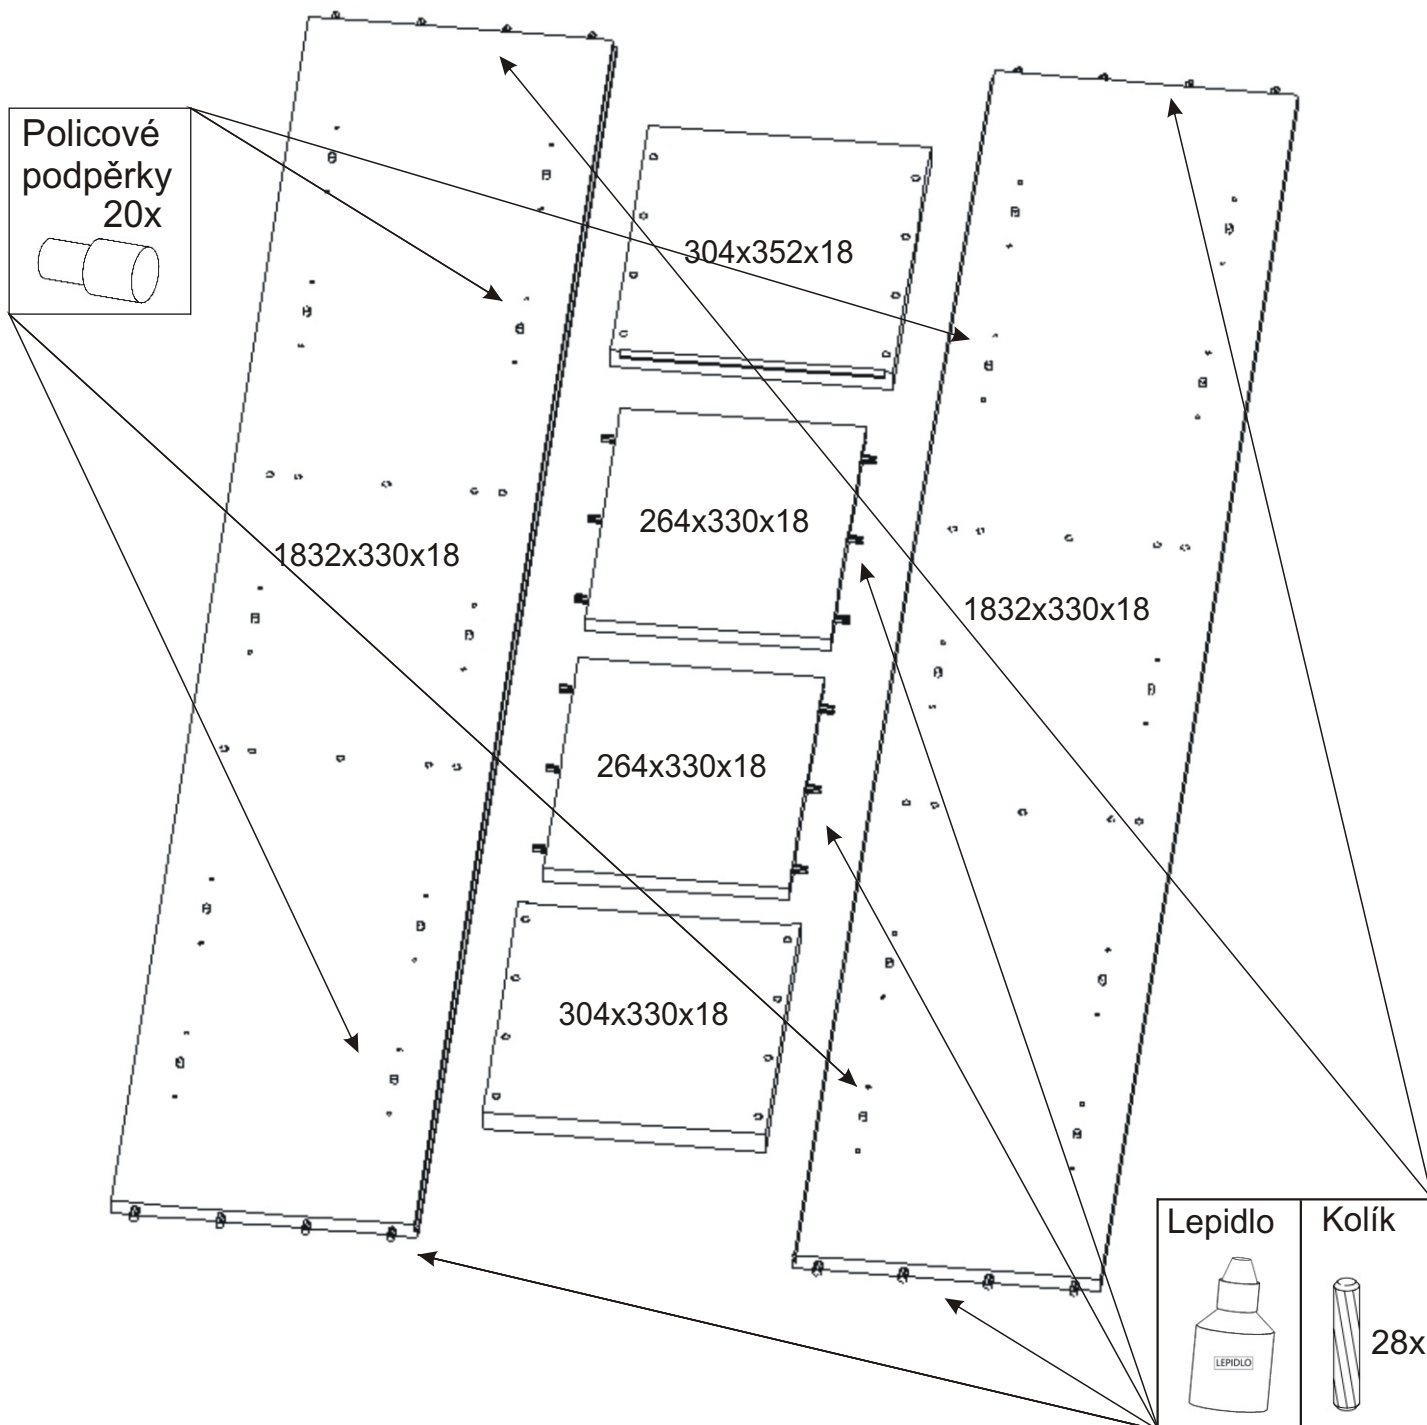

KBB 13

Vrut 3,5x16 32x 	Lepidlo 1x 	Kolíček 28x 	Naložený pant 4x 	Hřebík 44x
Konfirmát + krytky 8x 	Podpěrka 20x 	Noha 60mm 4x 	Úchytka 148mm 2x 	Vrut 4x30 k úchytce 4x

1.

2.

3.

4.

5.

6.

7.

8. Usazení dvířek

Vrut 3,5x16

8x

PŮDA 304x352x18

3mm

1mm

713x296

Mezera mezi
dvířmi a korpusem

DNO 304x330x18

1mm

3mm

713x296

Mezera mezi
dvířmi a korpusem