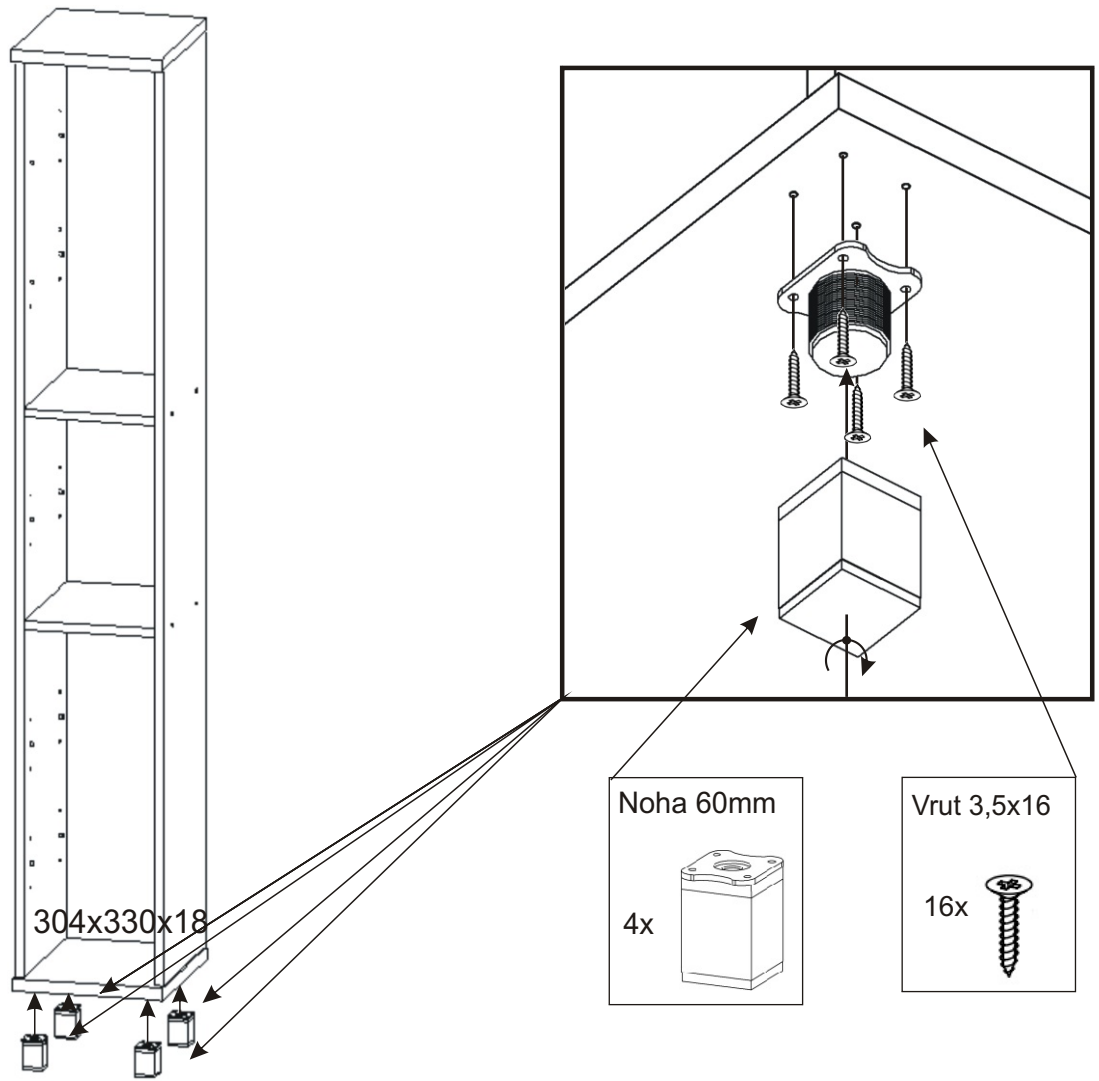

KBB 13

Vrut 3,5x16 32x 	Lepidlo 1x 	Kolíček 28x 	Naložený pant 4x 	Hřebík 44x
Konfirmát + krytky 8x 	Podpěrka 20x 	Noha 60mm 4x 	Úchytka 148mm 2x 	Vrut 4x30 k úchytce 4x

1.

2.

3.

4.

5.

6.

7.

8. Usazení dvířek

Vrut 3,5x16

8x

PŮDA 304x352x18

3mm

1mm

713x296

Mezera mezi
dvířmi a korpusem

DNO 304x330x18

1mm

3mm

713x296

Mezera mezi
dvířmi a korpusem