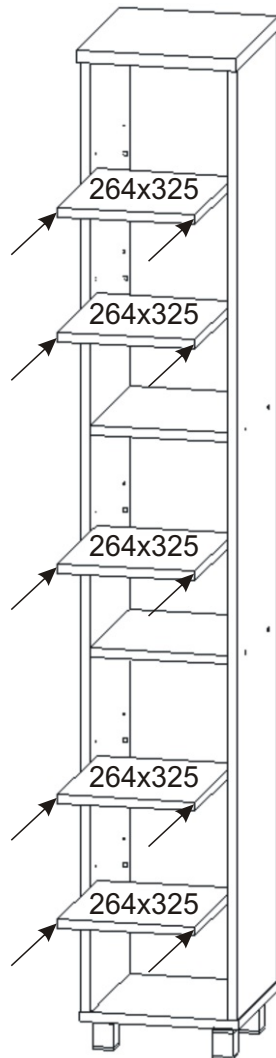

KBB 13

Vrut 3,5x16 32x 	Lepidlo 1x 	Kolíček 28x 	Naložený pant 4x 	Hřebík 44x
Konfirmát + krytky 8x 	Podpěrka 20x 	Noha 60mm 4x 	Úchytka 148mm 2x 	Vrut 4x30 k úchytce 4x

1.

2.

3.

4.

5.

6.

7.

8. Usazení dvířek

Vrut 3,5x16

8x

PŮDA 304x352x18

3mm

1mm

713x296

Mezera mezi
dvířmi a korpusem

DNO 304x330x18

1mm

3mm

713x296

Mezera mezi
dvířmi a korpusem