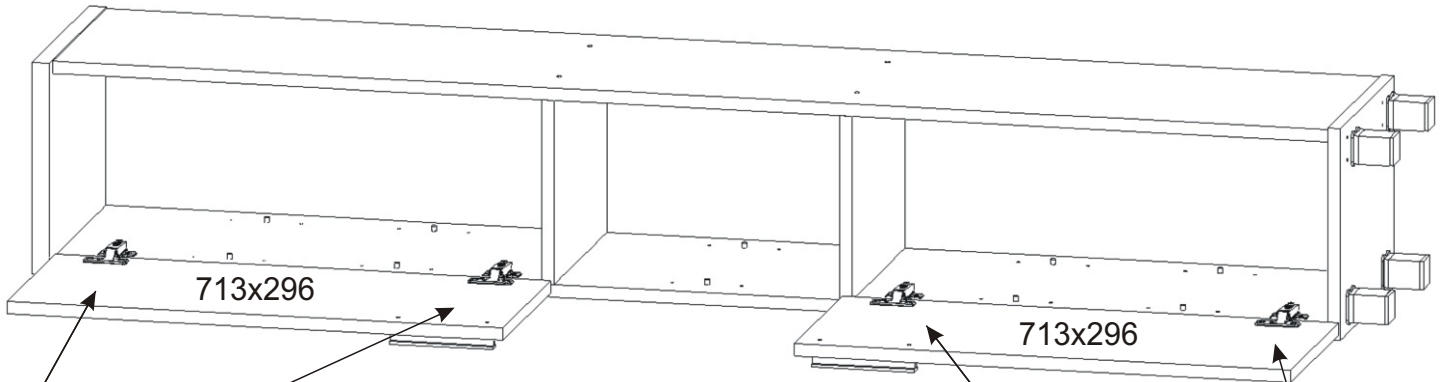

KBB 13

Vrut 3,5x16 32x 	Lepidlo 1x 	Kolíček 28x 	Naložený pant 4x 	Hřebík 44x
Konfirmát + krytky 8x 	Podpěrka 20x 	Noha 60mm 4x 	Úchytka 148mm 2x 	Vrut 4x30 k úchytce 4x

1.

2.

3.

4.

5.

6.

7.

8. Usazení dvířek

Vrut 3,5x16

8x

PŮDA 304x352x18

3mm

1mm

713x296

Mezera mezi
dvířmi a korpusem

DNO 304x330x18

1mm

3mm

713x296

Mezera mezi
dvířmi a korpusem