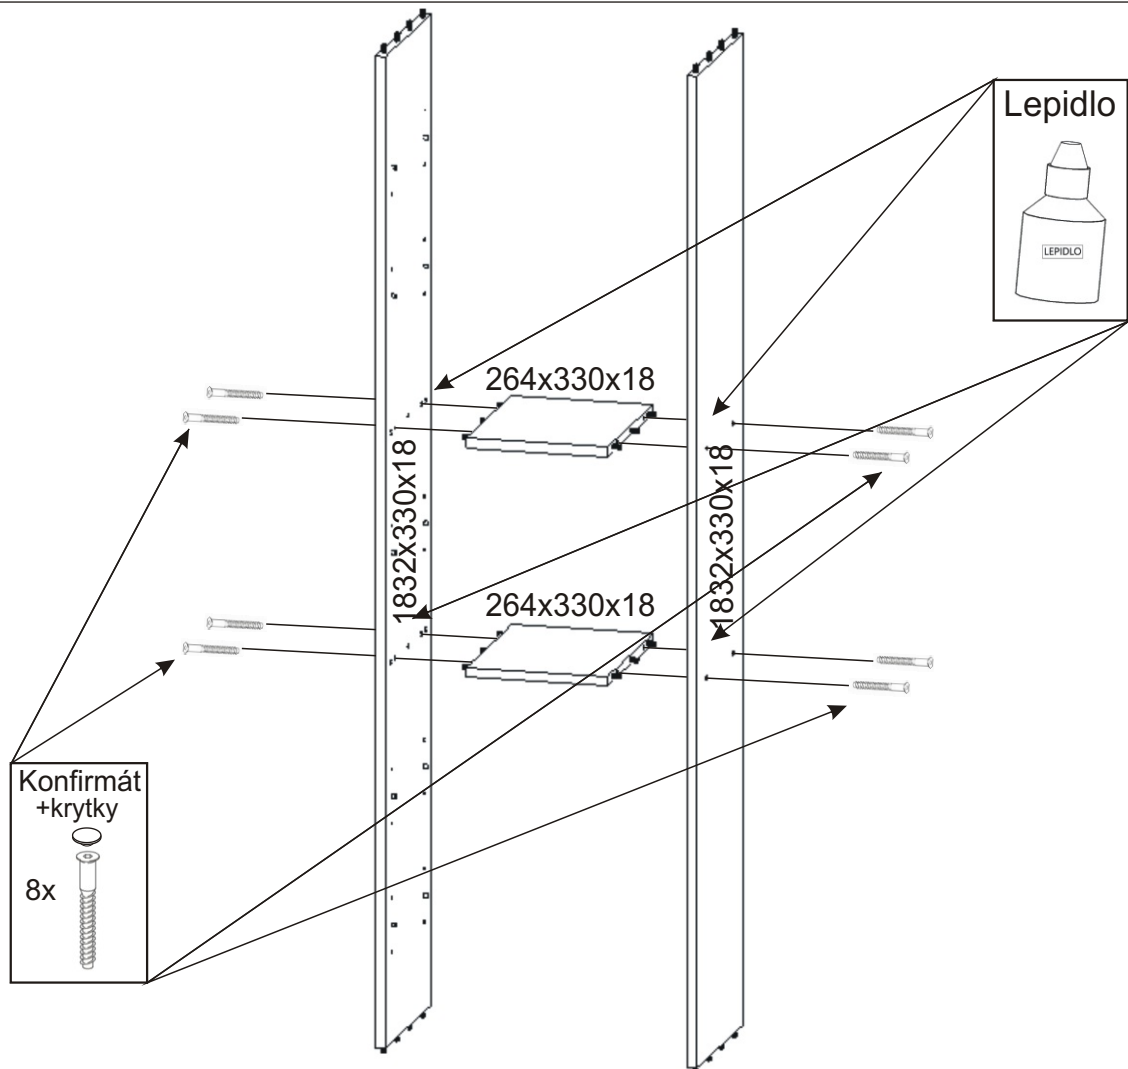

KBB 13

Vrut 3,5x16 32x 	Lepidlo 1x 	Kolík 28x 	Naložený pant 4x 	Hřebík 44x
Konfirmát + krytky 8x 	Podpěrka 20x 	Noha 60mm 4x 	Úchytka plastová 2x 128mm 	Šroub 4x30 k úchytce 4x

1.

2.

3.

4.

5.

6.

7.

8.