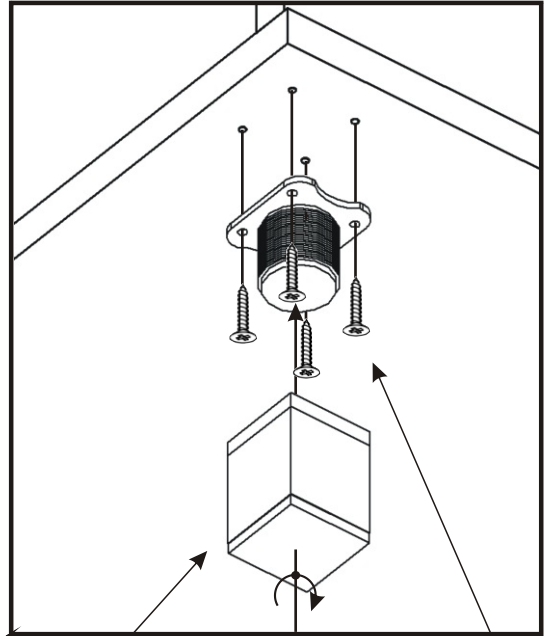

KBB 13

Vrut 3,5x16 32x 	Lepidlo 1x 	Kolík 28x 	Naložený pant 4x 	Hřebík 44x
Konfirmát + krytky 8x 	Podpěrka 20x 	Noha 60mm 4x 	Úchytka plastová 2x 128mm 	Šroub 4x30 k úchytce 4x

1.

2.

3.

4.

5.

6.