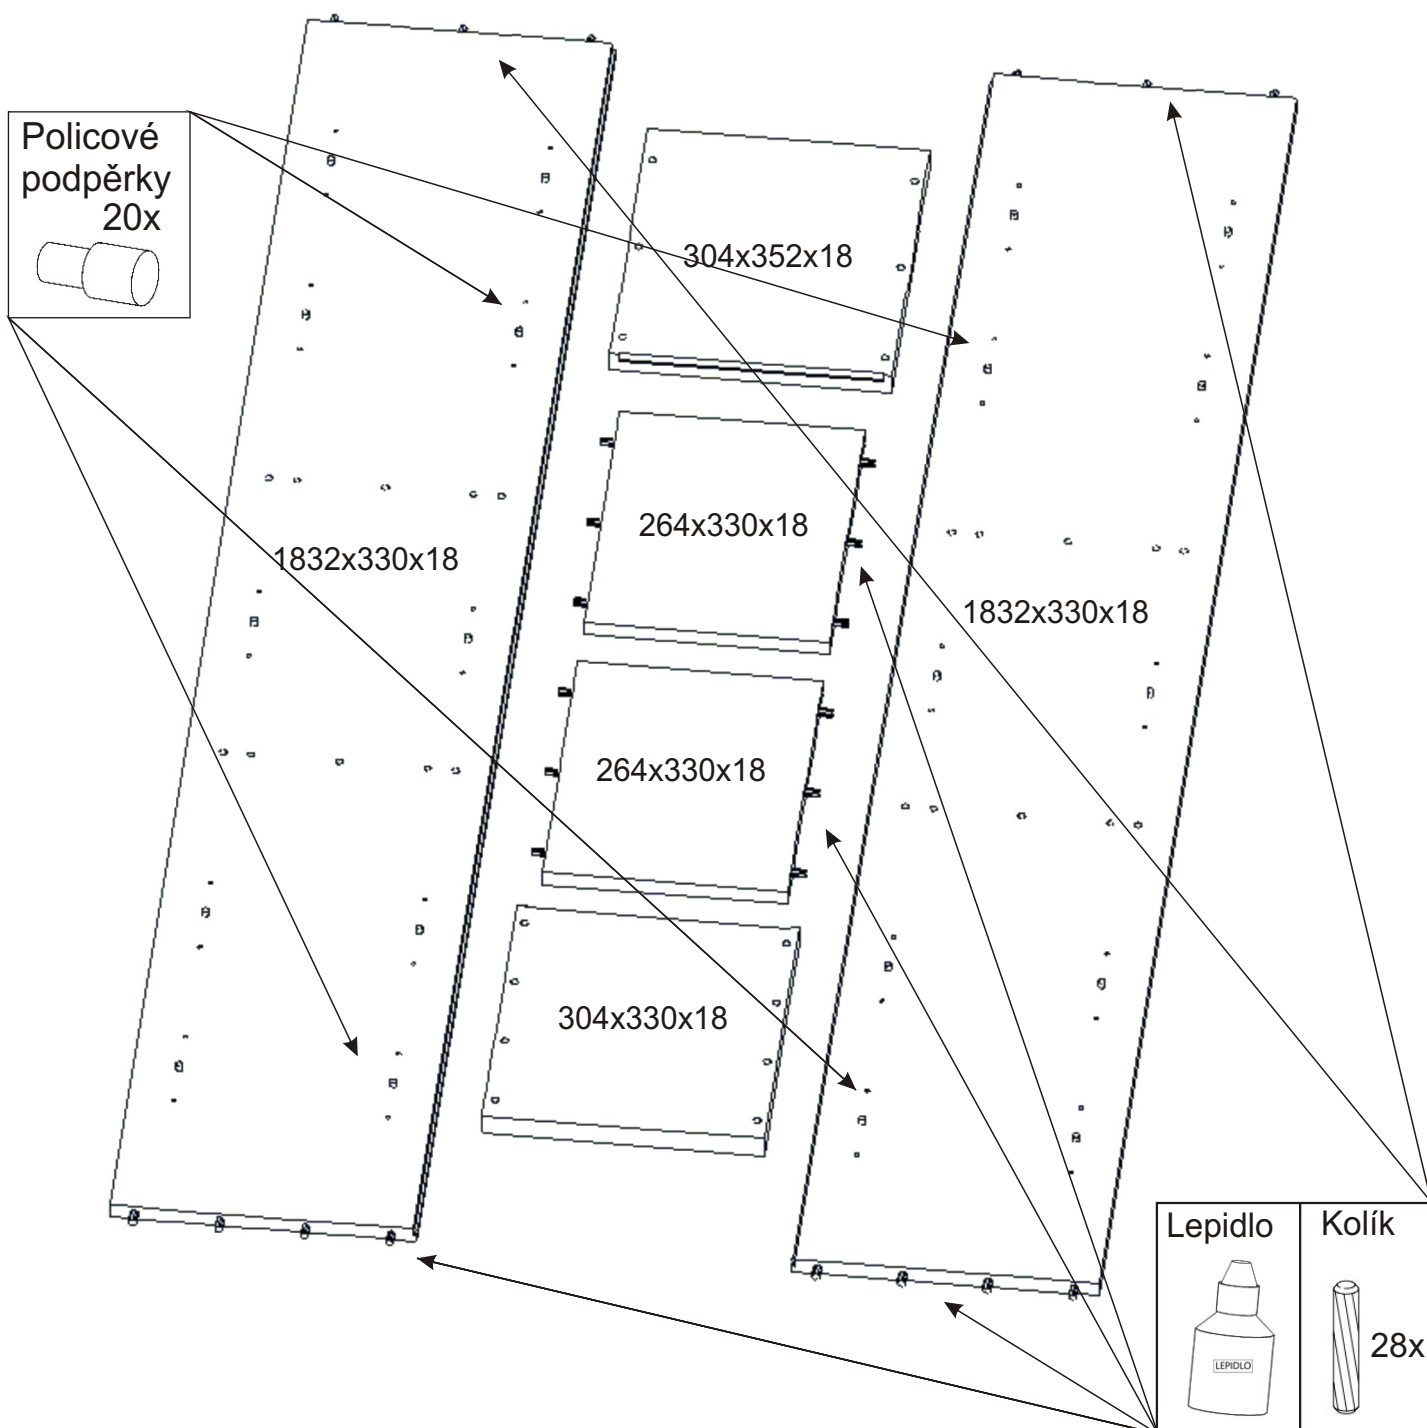

KBB 13

Vrut 3,5x16 32x 	Lepidlo 1x 	Kolík 28x 	Naložený pant 4x 	Hřebík 44x
Konfirmát + krytky 8x 	Podpěrka 20x 	Noha 60mm 4x 	Úchytka plastová 2x 128mm 	Šroub 4x30 k úchytce 4x

1.

2.

3.

4.

5.

6.

7.

8.