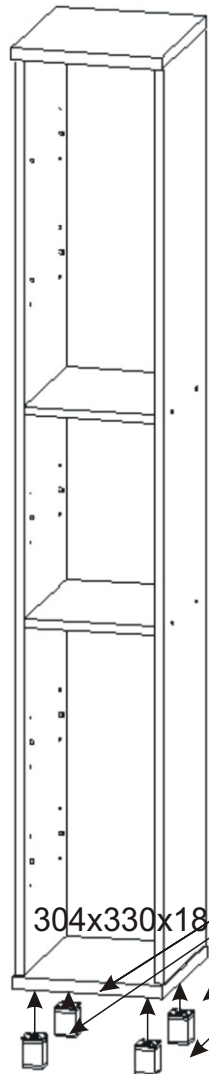

KBB 13

Vrut 3,5x16 32x 	Lepidlo 1x 	Kolík 28x 	Naložený pant 4x 	Hřebík 44x
Konfirmát + krytky 8x 	Podpěrka 20x 	Noha 60mm 4x 	Úchytka plastová 2x 128mm 	Šroub 4x30 k úchytce 4x

1.

2.

3.

4.

5.

6.

7.

8.