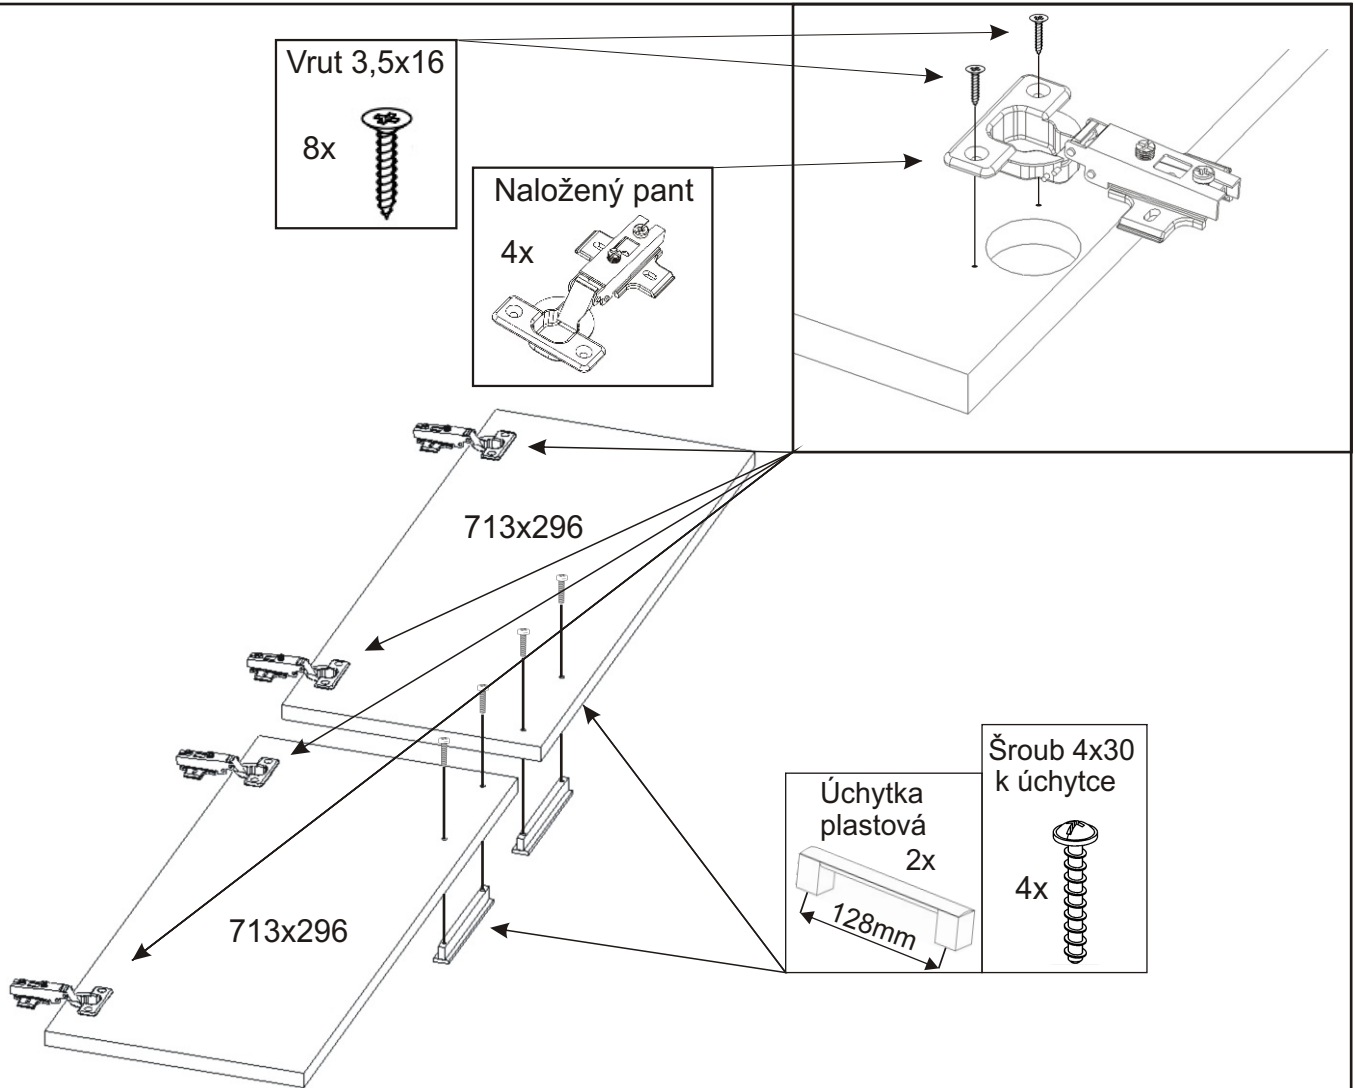

KBB 13

Vrut 3,5x16 32x 	Lepidlo 1x 	Kolík 28x 	Naložený pant 4x 	Hřebík 44x
Konfirmát + krytky 8x 	Podpěrka 20x 	Noha 60mm 4x 	Úchytka plastová 2x 128mm 	Šroub 4x30 k úchytce 4x

1.

2.

3.

4.

5.

6.