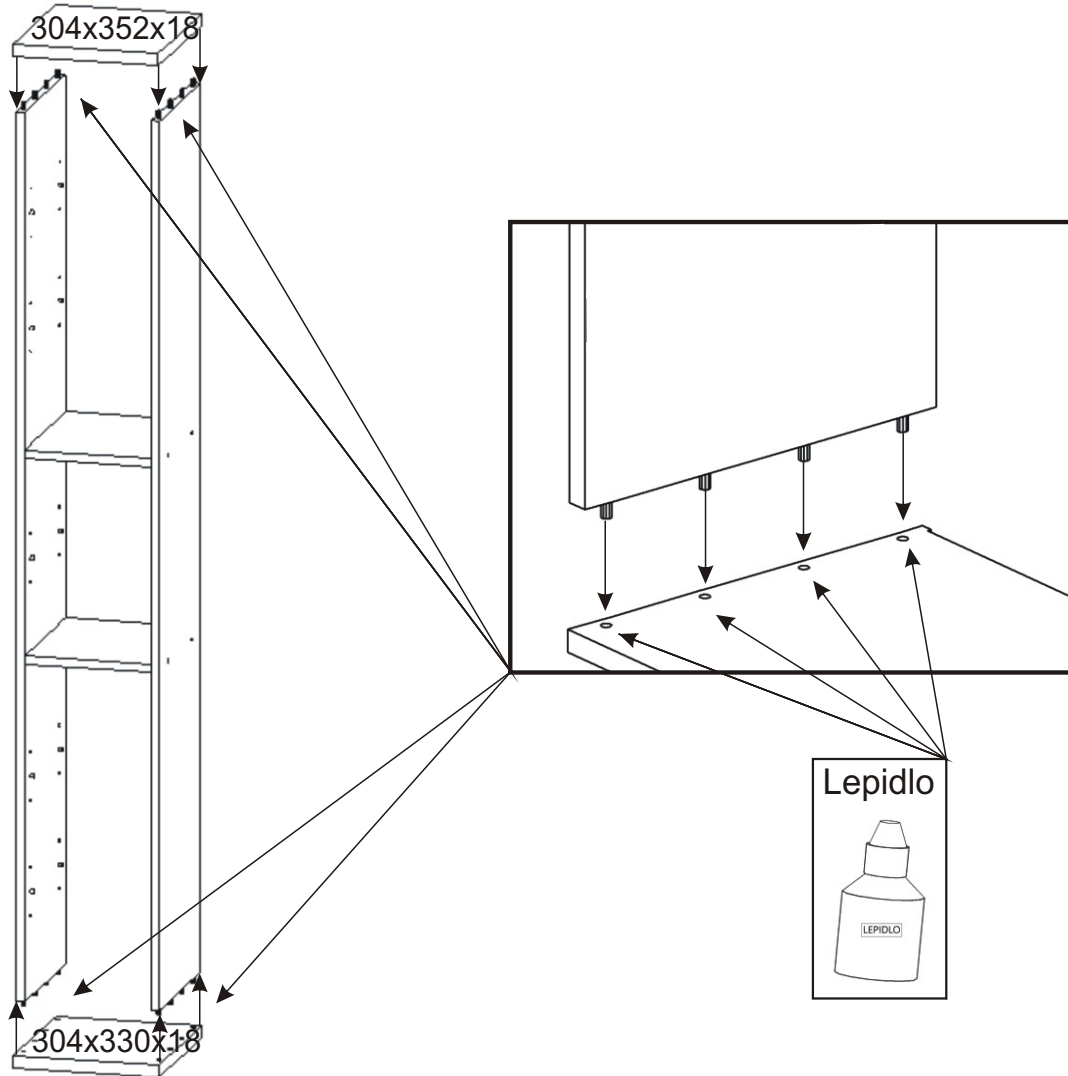

KBB 13

Vrut 3,5x16 32x 	Lepidlo 1x 	Kolík 28x 	Naložený pant 4x 	Hřebík 44x
Konfirmát + krytky 8x 	Podpěrka 20x 	Noha 60mm 4x 	Úchytka plastová 2x 128mm 	Šroub 4x30 k úchytce 4x

1.

2.

3.

4.

5.

6.