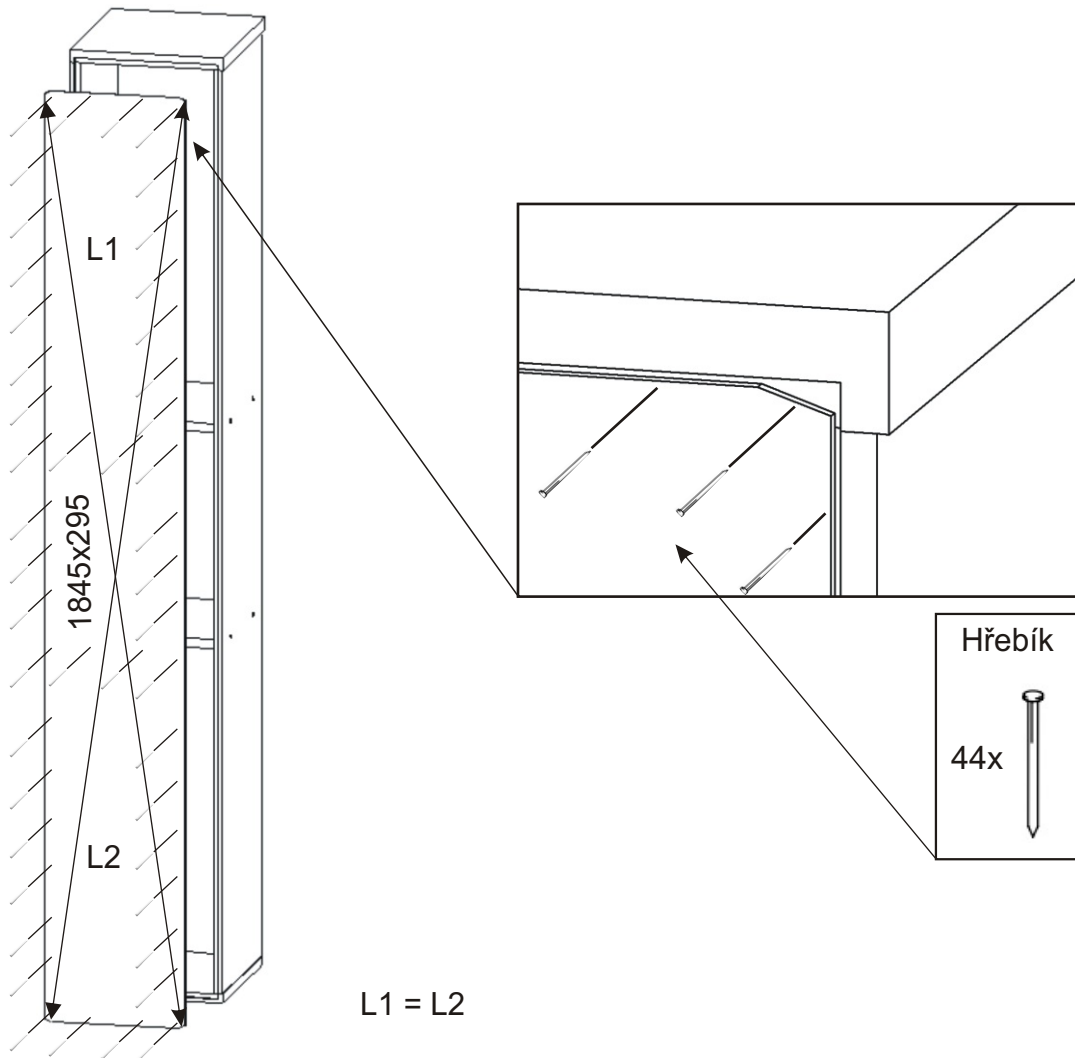

KBB 13

Vrut 3,5x16 32x 	Lepidlo 1x 	Kolík 28x 	Naložený pant 4x 	Hřebík 44x
Konfirmát + krytky 8x 	Podpěrka 20x 	Noha 60mm 4x 	Úchytka plastová 2x 128mm 	Šroub 4x30 k úchytce 4x

1.

2.

3.

4.

5.

6.