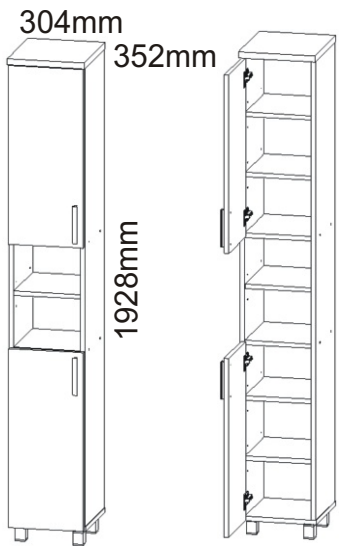

KBB 13

Vrut 3,5x16 32x 	Lepidlo 1x 	Kolík 28x 	Naložený pant 4x 	Hřebík 44x
Konfirmát + krytky 8x 	Podpěrka 20x 	Noha 60mm 4x 	Úchytka plastová 2x 128mm 	Šroub 4x30 k úchytce 4x

1.

2.

3.

4.

5.

6.