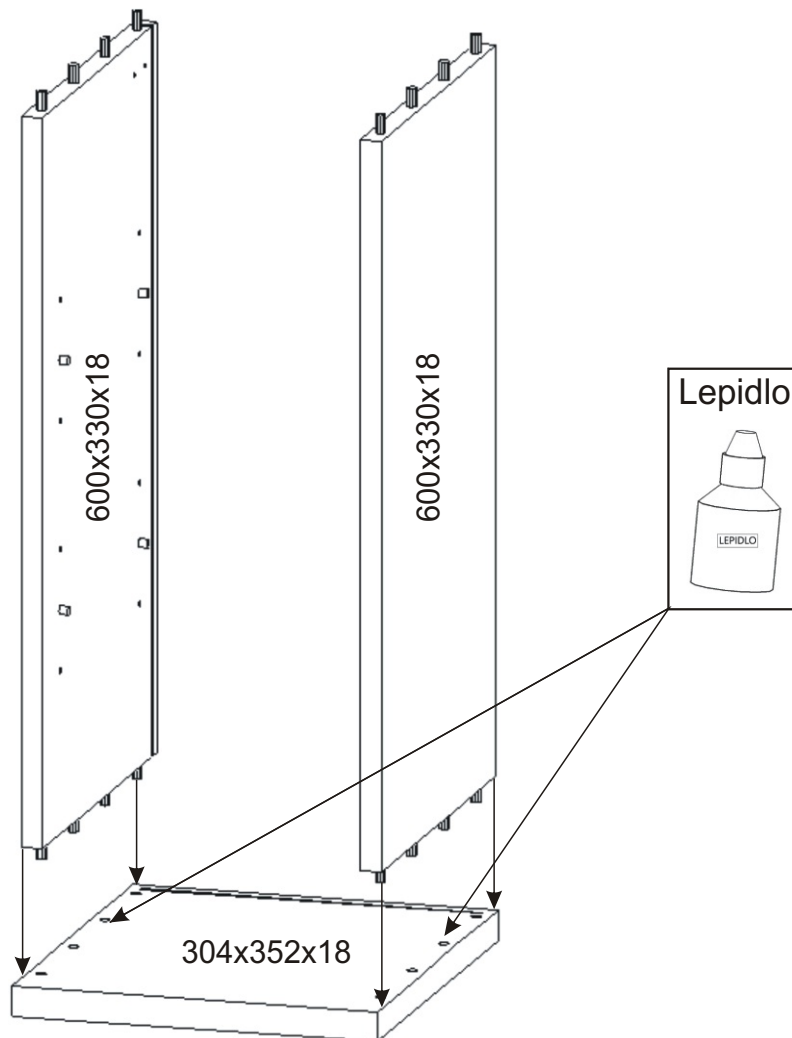

KBB 9

Vrut 3,5x16 8x 	Lepidlo 1x 	Kolík 16x 	Naložený pant 2x 	Závěs horní skříňky 2x 	
Hmoždinka ø10 2x 	Vrut 5x50 2x 	Podpěrka 8x 	Ocelová lišta 264mm 1x 	Úchytka 148mm 1x Vrut 4x30 k úchytce 2x  	Vrut 4x30 4x 

1.

2.

3.

4.

5.

6.

Závěs horních skříněk

2x

Vrut 4x30

4x

7.

264x310x18

264x310x18

Vrut 3,5x16

4x

8.