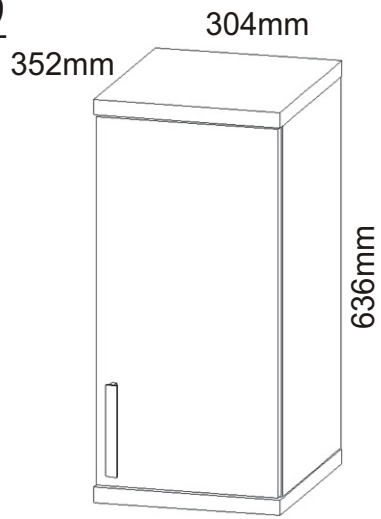

KBB 9

Vrut 3,5x16 8x 	Lepidlo 1x 	Kolík 16x 	Naložený pant 2x 	Závěs horní skříňky 2x 	
Hmoždinka ø10 2x 	Vrut 5x50 2x 	Podpěrka 8x 	Ocelová lišta 264mm 1x 	Úchytka 148mm 1x Vrut 4x30 k úchytce 2x  	Vrut 4x30 4x 

1.

2.

3.

4.

5.

6.

Závěs horních skříněk

2x

Vrut 4x30

4x

7.

264x310x18

264x310x18

Vrut 3,5x16

4x

8.