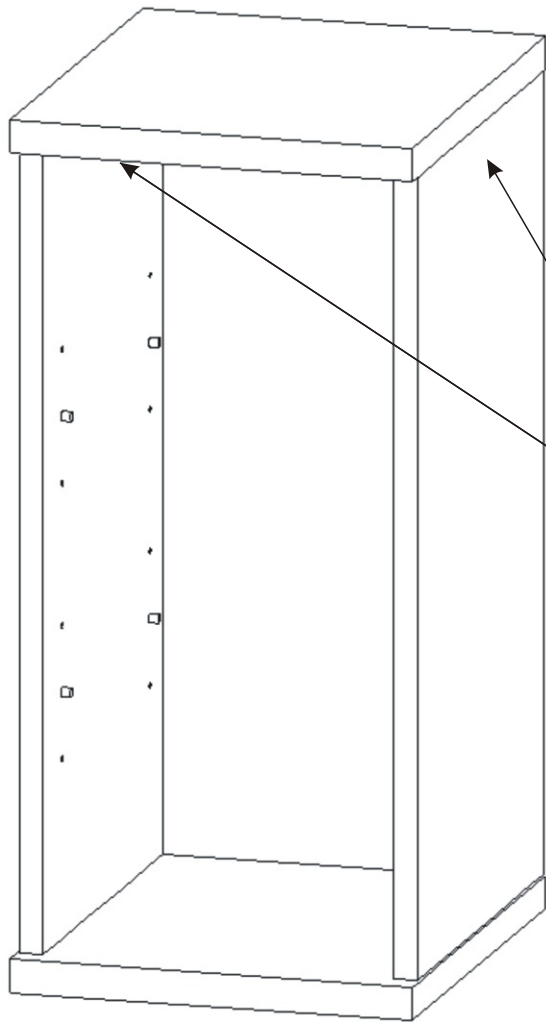

KBB 9

Vrut 3,5x16 8x 	Lepidlo 1x 	Kolík 16x 	Naložený pant 2x 	Závěs horní skříňky 2x 	
Hmoždinka ø10 2x 	Vrut 5x50 2x 	Podpěrka 8x 	Ocelová lišta 264mm 1x 	Úchytka 148mm 1x Vrut 4x30 k úchytce 2x  	Vrut 4x30 4x 

1.

2.

3.

4.

5.

6.

Závěs horních skříněk

2x

Vrut 4x30

4x

7.

264x310x18

264x310x18

Vrut 3,5x16

4x

8.