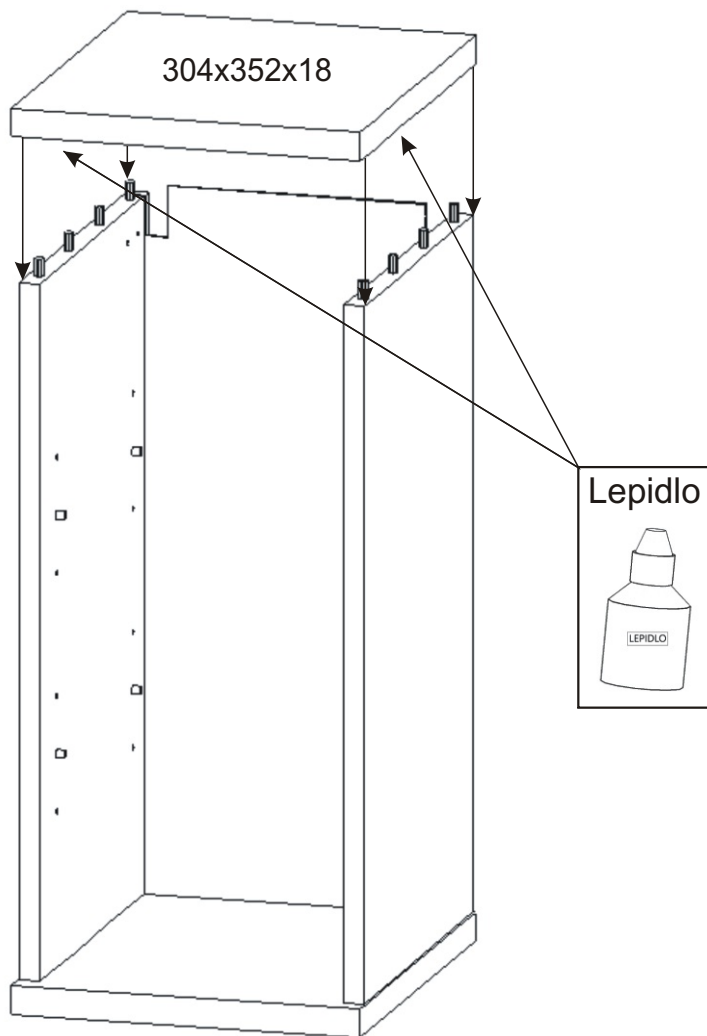

KBB 9

Vrut 3,5x16 8x 	Lepidlo 1x 	Kolík 16x 	Naložený pant 2x 	Závěs horní skříňky 2x 	
Hmoždinka ø10 2x 	Vrut 5x50 2x 	Podpěrka 8x 	Ocelová lišta 264mm 1x 	Úchytka 148mm 1x Vrut 4x30 k úchytce 2x  	Vrut 4x30 4x 

1.

2.

3.

4.

5.

6.

Závěs horních skříněk

2x

Vrut 4x30

4x

7.

264x310x18

264x310x18

Vrut 3,5x16

4x

8.