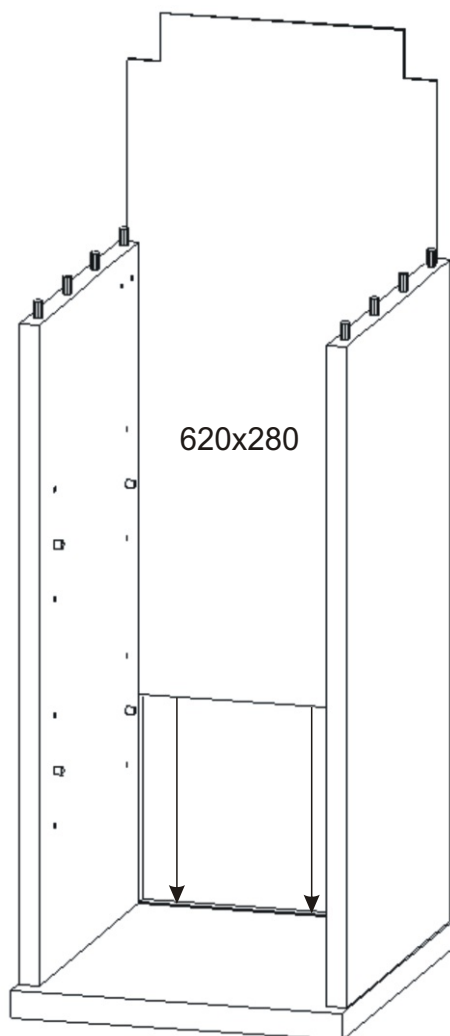

KBB 9

Vrut 3,5x16 8x 	Lepidlo 1x 	Kolík 16x 	Naložený pant 2x 	Závěs horní skříňky 2x 	
Hmoždinka ø10 2x 	Vrut 5x50 2x 	Podpěrka 8x 	Ocelová lišta 264mm 1x 	Úchytka 148mm 1x Vrut 4x30 k úchytce 2x  	Vrut 4x30 4x 

1.

2.

3.

4.

5.

6.

Závěs horních skříněk

2x

Vrut 4x30

4x

7.

264x310x18

264x310x18

Vrut 3,5x16

4x

8.