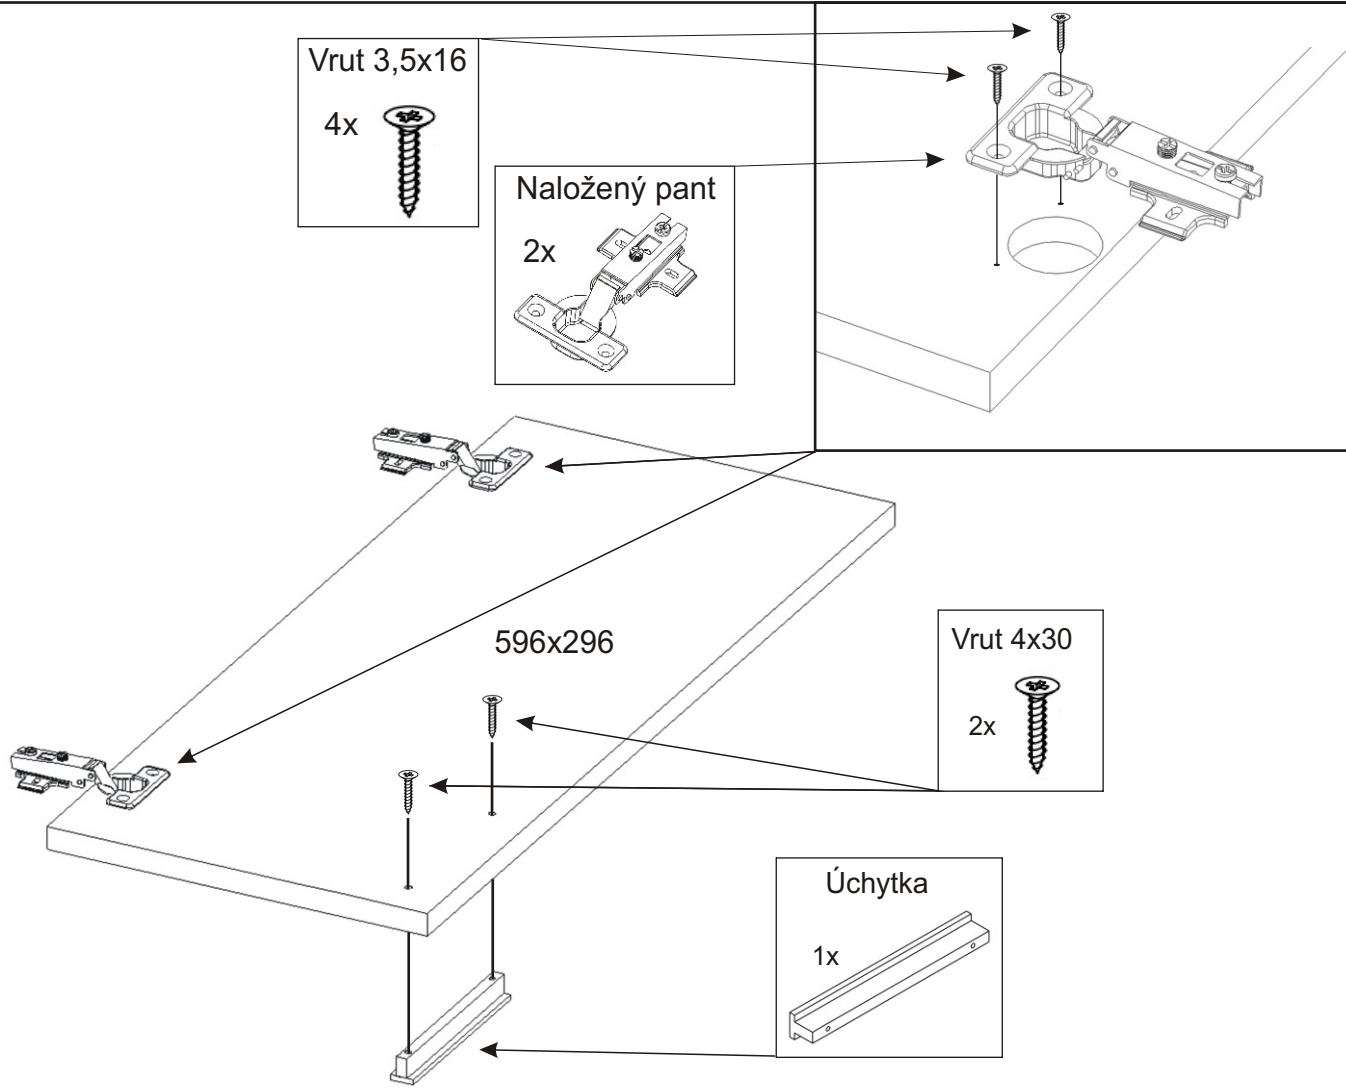

KBB 9

Vrut 3,5x16 8x 	Lepidlo 1x 	Kolík 16x 	Naložený pant 2x 	Závěs horní skříňky 2x 	
Hmoždinka ø10 2x 	Vrut 5x50 2x 	Podpěrka 8x 	Ocelová lišta 264mm 1x 	Úchytka 148mm 1x Vrut 4x30 k úchytce 2x  	Vrut 4x30 4x 

1.

2.

3.

4.

5.

6.

Závěs horních skříněk

2x

Vrut 4x30

4x

7.

264x310x18

264x310x18

Vrut 3,5x16

4x

8.