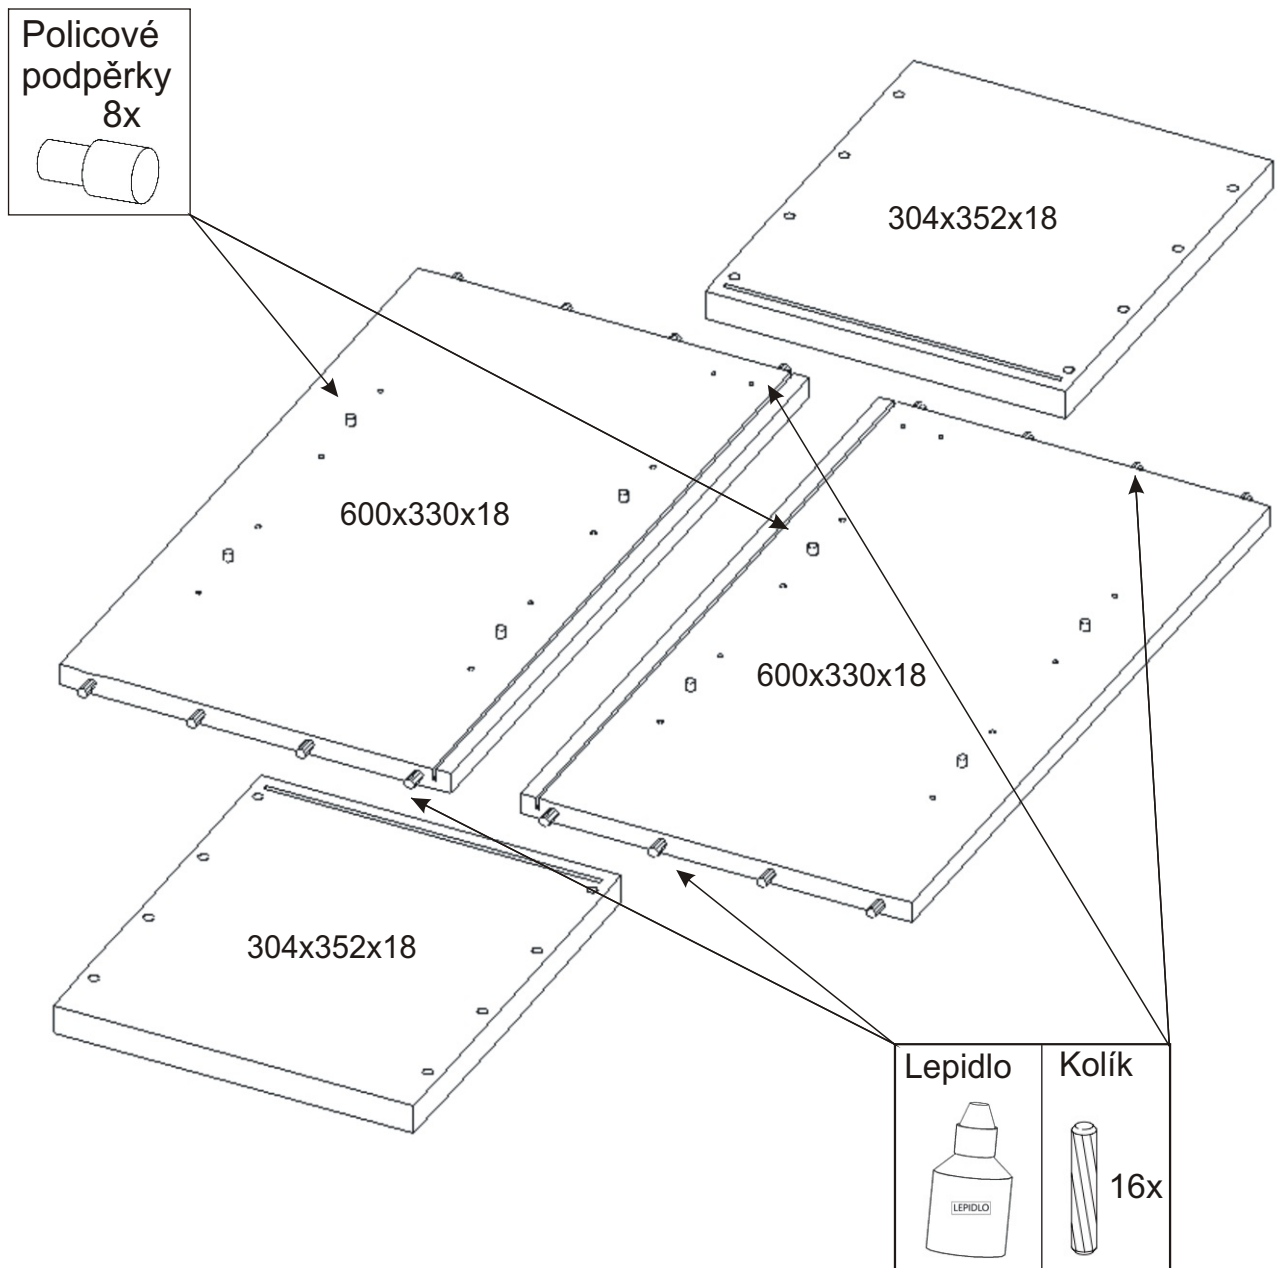

KBB 9

Vrut 3,5x16 8x 	Lepidlo 1x 	Kolík 16x 	Naložený pant 2x 	Závěs horní skříňky 2x 	
Hmoždinka ø10 2x 	Vrut 5x50 2x 	Podpěrka 8x 	Ocelová lišta 264mm 1x 	Úchytka 148mm 1x Vrut 4x30 k úchytce 2x  	Vrut 4x30 4x 

1.

2.

3.

4.

5.

6.

Závěs horních skříněk

2x

Vrut 4x30

4x

7.

264x310x18

264x310x18

Vrut 3,5x16

4x

8.