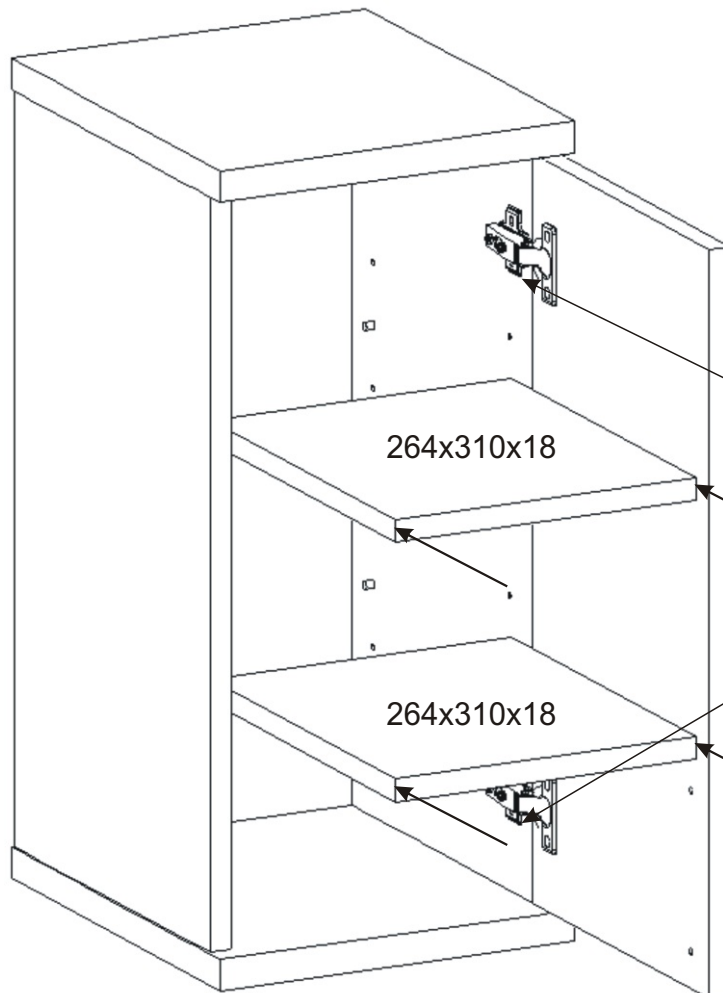

KBB 9

Vrut 3,5x16 8x 	Lepidlo 1x 	Kolík 16x 	Naložený pant 2x 	Závěs horní skříňky 2x 	
Hmoždinka ø10 2x 	Vrut 5x50 2x 	Podpěrka 8x 	Ocelová lišta 264mm 1x 	Úchytka 148mm 1x Vrut 4x30 k úchytce 2x  	Vrut 4x30 4x 

1.

2.

3.

4.

5.

6.

Závěs horních skříněk

2x

Vrut 4x30

4x

7.

264x310x18

264x310x18

Vrut 3,5x16

4x

8.